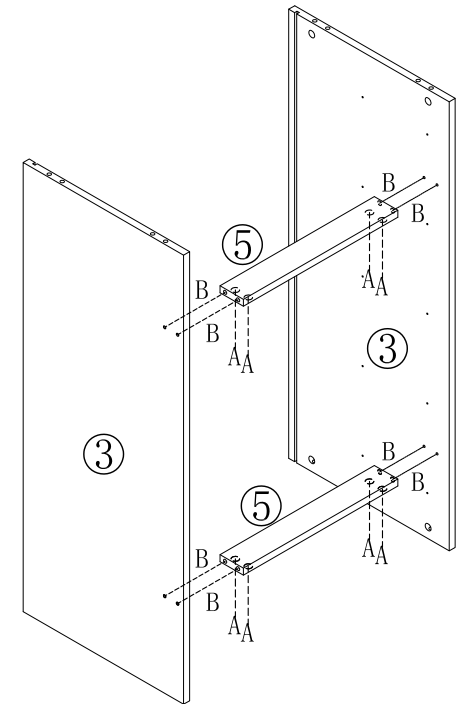

(I) *5
(10" *35*26mm) 三节滚珠导轨
(10" *35*26mm)
Three-section ball rail

(J) *4
斜边十字螺杆-
(M8*35mm)
Bevel cross screw-(M8*35mm)
colored zinc

(K) *6
背板扣
Back Panel Buckle

(L) *6
自攻螺丝M3.5*16
Self-tapping screw

(M) *5
大扁头自攻螺丝-M4*35
Flat head tapping screw

(N) *5
拉手-原木色圆形拉手
Handle-log color
round handle

(O) *4
透明防PVC底座
Rubber stopper

(P) *1
防倒器-家具防倒器白色
Anti-fall device
white

编号NO.	名称Name	规格 Specification	数量QTY	材质Material
①	面板 Top panel	414*398*15mm	1	三胺板 Melamine
②	底板 Bottom board	414*398*15mm	1	三胺板 Melamine
③	侧板 Side board	962*397*15mm	2	三胺板 Melamine
④	背板 Back board	972*392*5mm	1	三胺板 Melamine
⑤	拉条 Brace	382*58*15mm	2	三胺板 Melamine
⑥	抽屉面板 Drawer's top panel	378*190*15mm	5	三胺板 Melamine
⑦	抽屉左侧板(L) side board of drawer	340*142*12mm	5	三胺板 Melamine
⑧	抽屉右侧板(R) side board of drawer	340*142*12mm	5	三胺板 Melamine
⑨	抽屉后板 Back board of drawer	332*142*12mm	5	三胺板 Melamine
⑩	抽屉底板 Drawer Bottom panel	342*336*5mm	5	三胺板 Melamine
⑪	脚 Foot	110*46*46mm	4	实木 Wood

LS187E3-A(0.4m)

安装方法/Installation method

二合一/2 in

塑料螺母 Plastic nut

阀门开关(下压为开)
switch (press)

三节滚珠导轨-10"
Three Section Ball Guide-10"

- (D) *20
- (E) *20
- (F) *20
- (G) *20

- (J) *4
- (O) *4

1

- (H) *30
- (I) *5
- (M) *5
- (N) *5

3

- (A) *8
- (B) *8

2

4

LS187E3-A(0.4m)

安装方法/Installation method