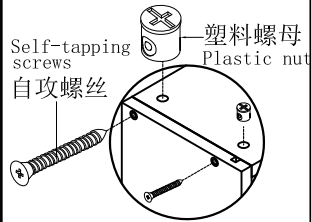

(I) *5
(10" *35*26mm) 三节滚珠导轨
(10" *35*26mm)
Three-section ball rail

(J) *4
斜边十字螺杆-
(M8*35mm)
Bevel cross screw-(M8*35mm)
colored zinc

(K) *6
背板扣
Back Panel Buckle

(L) *6
自攻螺丝M3.5*16
Self-tapping screw

(M) *5
大扁头自攻螺丝-M4*35
Flat head tapping screw

(N) *5
拉手-原木色圆形拉手
Handle-log color
round handle

(O) *4
透明防PVC底座
Rubber stopper

(P) *1
防倒器-家具防倒器白色
Anti-fall device
white

编号NO.	名称Name	规格 Specification	数量QTY	材质Material
①	面板 Top panel	414*398*15mm	1	三胺板 Melamine
②	底板 Bottom board	414*398*15mm	1	三胺板 Melamine
③	侧板 Side board	962*397*15mm	2	三胺板 Melamine
④	背板 Back board	972*392*5mm	1	三胺板 Melamine
⑤	拉条 Brace	382*58*15mm	2	三胺板 Melamine
⑥	抽屉面板 Drawer's top panel	378*190*15mm	5	三胺板 Melamine
⑦	抽屉左侧板(L) side board of drawer	340*142*12mm	5	三胺板 Melamine
⑧	抽屉右侧板(R) side board of drawer	340*142*12mm	5	三胺板 Melamine
⑨	抽屉后板 Back board of drawer	332*142*12mm	5	三胺板 Melamine
⑩	抽屉底板 Drawer Bottom panel	342*336*5mm	5	三胺板 Melamine
⑪	脚 Foot	110*46*46mm	4	实木 Wood

LS187E3-A(0.4m)

安装方法/Installation method

二合一/2 in

塑料螺母 Plastic nut

阀门开关(下压为开)
switch (press)

三节滚珠导轨-10"
Three Section Ball Guide-10"

- (D) *20
- (E) *20
- (F) *20
- (G) *20

- (J) *4
- (O) *4