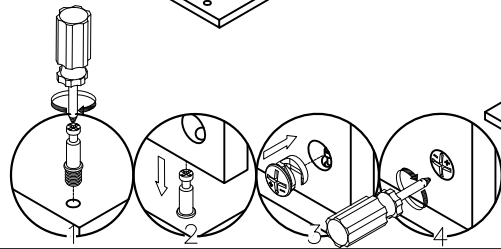

(I) *5
(10" *35*26mm) 三节滚珠导轨
(10" *35*26mm)
Three-section ball rail

(J) *4
斜边十字螺杆-
(M8*35mm)
Bevel cross screw-(M8*35mm)
colored zinc

(K) *6
背板扣
Back Panel Buckle

(L) *6
自攻螺丝M3.5*16
Self-tapping screw

(M) *5
大扁头自攻螺丝-M4*35
Flat head tapping screw

(N) *5
拉手-原木色圆形拉手
Handle-log color
round handle

(O) *4
透明防PVC底座
Rubber stopper

(P) *1
防倒器-家具防倒器白色
Anti-fall device
white

编号NO.	名称Name	规格 Specification	数量QTY	材质Material
①	面板 Top panel	414*398*15mm	1	三胺板 Melamine
②	底板 Bottom board	414*398*15mm	1	三胺板 Melamine
③	侧板 Side board	962*397*15mm	2	三胺板 Melamine
④	背板 Back board	972*392*5mm	1	三胺板 Melamine
⑤	拉条 Brace	382*58*15mm	2	三胺板 Melamine
⑥	抽屉面板 Drawer's top panel	378*190*15mm	5	三胺板 Melamine
⑦	抽屉左侧板(L) side board of drawer	340*142*12mm	5	三胺板 Melamine
⑧	抽屉右侧板(R) side board of drawer	340*142*12mm	5	三胺板 Melamine
⑨	抽屉后板 Back board of drawer	332*142*12mm	5	三胺板 Melamine
⑩	抽屉底板 Drawer Bottom panel	342*336*5mm	5	三胺板 Melamine
⑪	脚 Foot	110*46*46mm	4	实木 Wood

LS187E3-A(0.4m)

安装方法/Installation method

二合一/2 in

塑料螺母 Plastic nut

阀门开关(下压为开)
switch (press)

三节滚珠导轨-10"
Three Section Ball Guide-10"

- (D) *20
- (E) *20
- (F) *20
- (G) *20

- (J) *4
- (O) *4

1

- (H) *30
- (I) *5
- (M) *5
- (N) *5

3

- (A) *8
- (B) *8

2

4

LS187E3-A(0.4m)

安装方法/Installation method