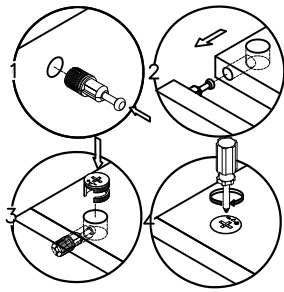

(I) *5
(10" *35*26mm) 三节滚珠导轨
(10" *35*26mm)
Three-section ball rail

(J) *4
斜边十字螺杆-
(M8*35mm)
Bevel cross screw-(M8*35mm)
colored zinc

(K) *6
背板扣
Back Panel Buckle

(L) *6
自攻螺丝M3.5*16
Self-tapping screw

(M) *5
大扁头自攻螺丝-M4*35
Flat head tapping screw

(N) *5
拉手-原木色圆形拉手
Handle-log color
round handle

(O) *4
透明防PVC底座
Rubber stopper

(P) *1
防倒器-家具防倒器白色
Anti-fall device
white

编号NO.	名称Name	规格 Specification	数量QTY	材质Material
①	面板 Top panel	414*398*15mm	1	三胺板 Melamine
②	底板 Bottom board	414*398*15mm	1	三胺板 Melamine
③	侧板 Side board	962*397*15mm	2	三胺板 Melamine
④	背板 Back board	972*392*5mm	1	三胺板 Melamine
⑤	拉条 Brace	382*58*15mm	2	三胺板 Melamine
⑥	抽屉面板 Drawer's top panel	378*190*15mm	5	三胺板 Melamine
⑦	抽屉左侧板(L) side board of drawer	340*142*12mm	5	三胺板 Melamine
⑧	抽屉右侧板(R) side board of drawer	340*142*12mm	5	三胺板 Melamine
⑨	抽屉后板 Back board of drawer	332*142*12mm	5	三胺板 Melamine
⑩	抽屉底板 Drawer Bottom panel	342*336*5mm	5	三胺板 Melamine
⑪	脚 Foot	110*46*46mm	4	实木 Wood

LS187E3-A(0.4m)

安装方法/Installation method

二合一/2 in

塑料螺母 Plastic nut

阀门开关(下压为开)
switch (press)

三节滚珠导轨-10"
Three Section Ball Guide-10"

- (D) *20
- (E) *20
- (F) *20
- (G) *20

- (J) *4
- (O) *4