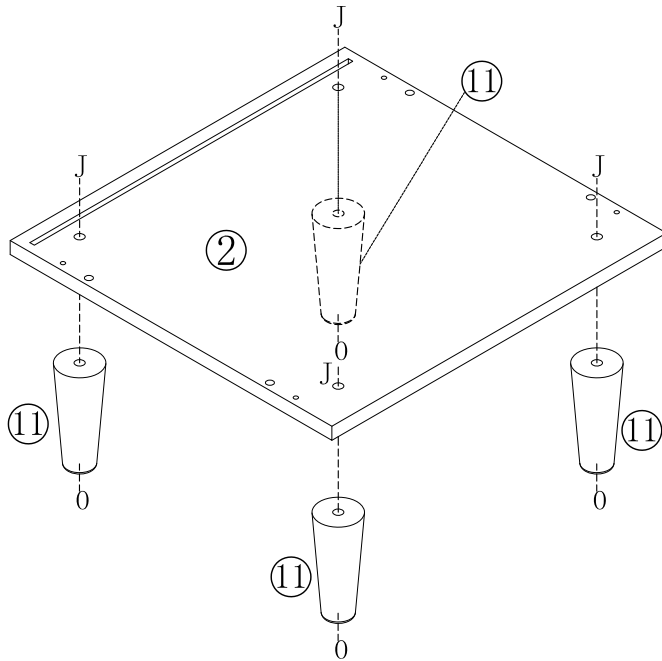

(I) *5
(10" *35*26mm) 三节滚珠导轨
(10" *35*26mm)
Three-section ball rail

(J) *4
斜边十字螺杆-
(M8*35mm)
Bevel cross screw-(M8*35mm)
colored zinc

(K) *6
背板扣
Back Panel Buckle

(L) *6
自攻螺丝M3.5*16
Self-tapping screw

(M) *5
大扁头自攻螺丝-M4*35
Flat head tapping screw

(N) *5
拉手-原木色圆形拉手
Handle-log color
round handle

(O) *4
透明防PVC底座
Rubber stopper

(P) *1
防倒器-家具防倒器白色
Anti-fall device
white

编号NO.	名称Name	规格 Specification	数量QTY	材质Material
①	面板 Top panel	414*398*15mm	1	三胺板 Melamine
②	底板 Bottom board	414*398*15mm	1	三胺板 Melamine
③	侧板 Side board	962*397*15mm	2	三胺板 Melamine
④	背板 Back board	972*392*5mm	1	三胺板 Melamine
⑤	拉条 Brace	382*58*15mm	2	三胺板 Melamine
⑥	抽屉面板 Drawer's top panel	378*190*15mm	5	三胺板 Melamine
⑦	抽屉左侧板(L) side board of drawer	340*142*12mm	5	三胺板 Melamine
⑧	抽屉右侧板(R) side board of drawer	340*142*12mm	5	三胺板 Melamine
⑨	抽屉后板 Back board of drawer	332*142*12mm	5	三胺板 Melamine
⑩	抽屉底板 Drawer Bottom panel	342*336*5mm	5	三胺板 Melamine
⑪	脚 Foot	110*46*46mm	4	实木 Wood

LS187E3-A(0.4m)

安装方法/Installation method

二合一/2 in

塑料螺母 Plastic nut

阀门开关(下压为开)
switch (press)

三节滚珠导轨-10"
Three Section Ball Guide-10"

- (D) *20
- (E) *20
- (F) *20
- (G) *20

- (J) *4
- (O) *4

1

- (H) *30
- (I) *5
- (M) *5
- (N) *5

3

- (A) *8
- (B) *8

2

4

LS187E3-A(0.4m)

安装方法/Installation method