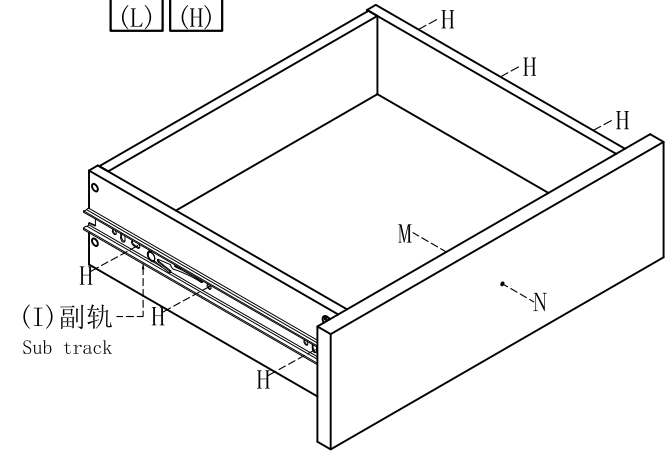

1

- (H) *30
- (I) *5
- (M) *5
- (N) *5