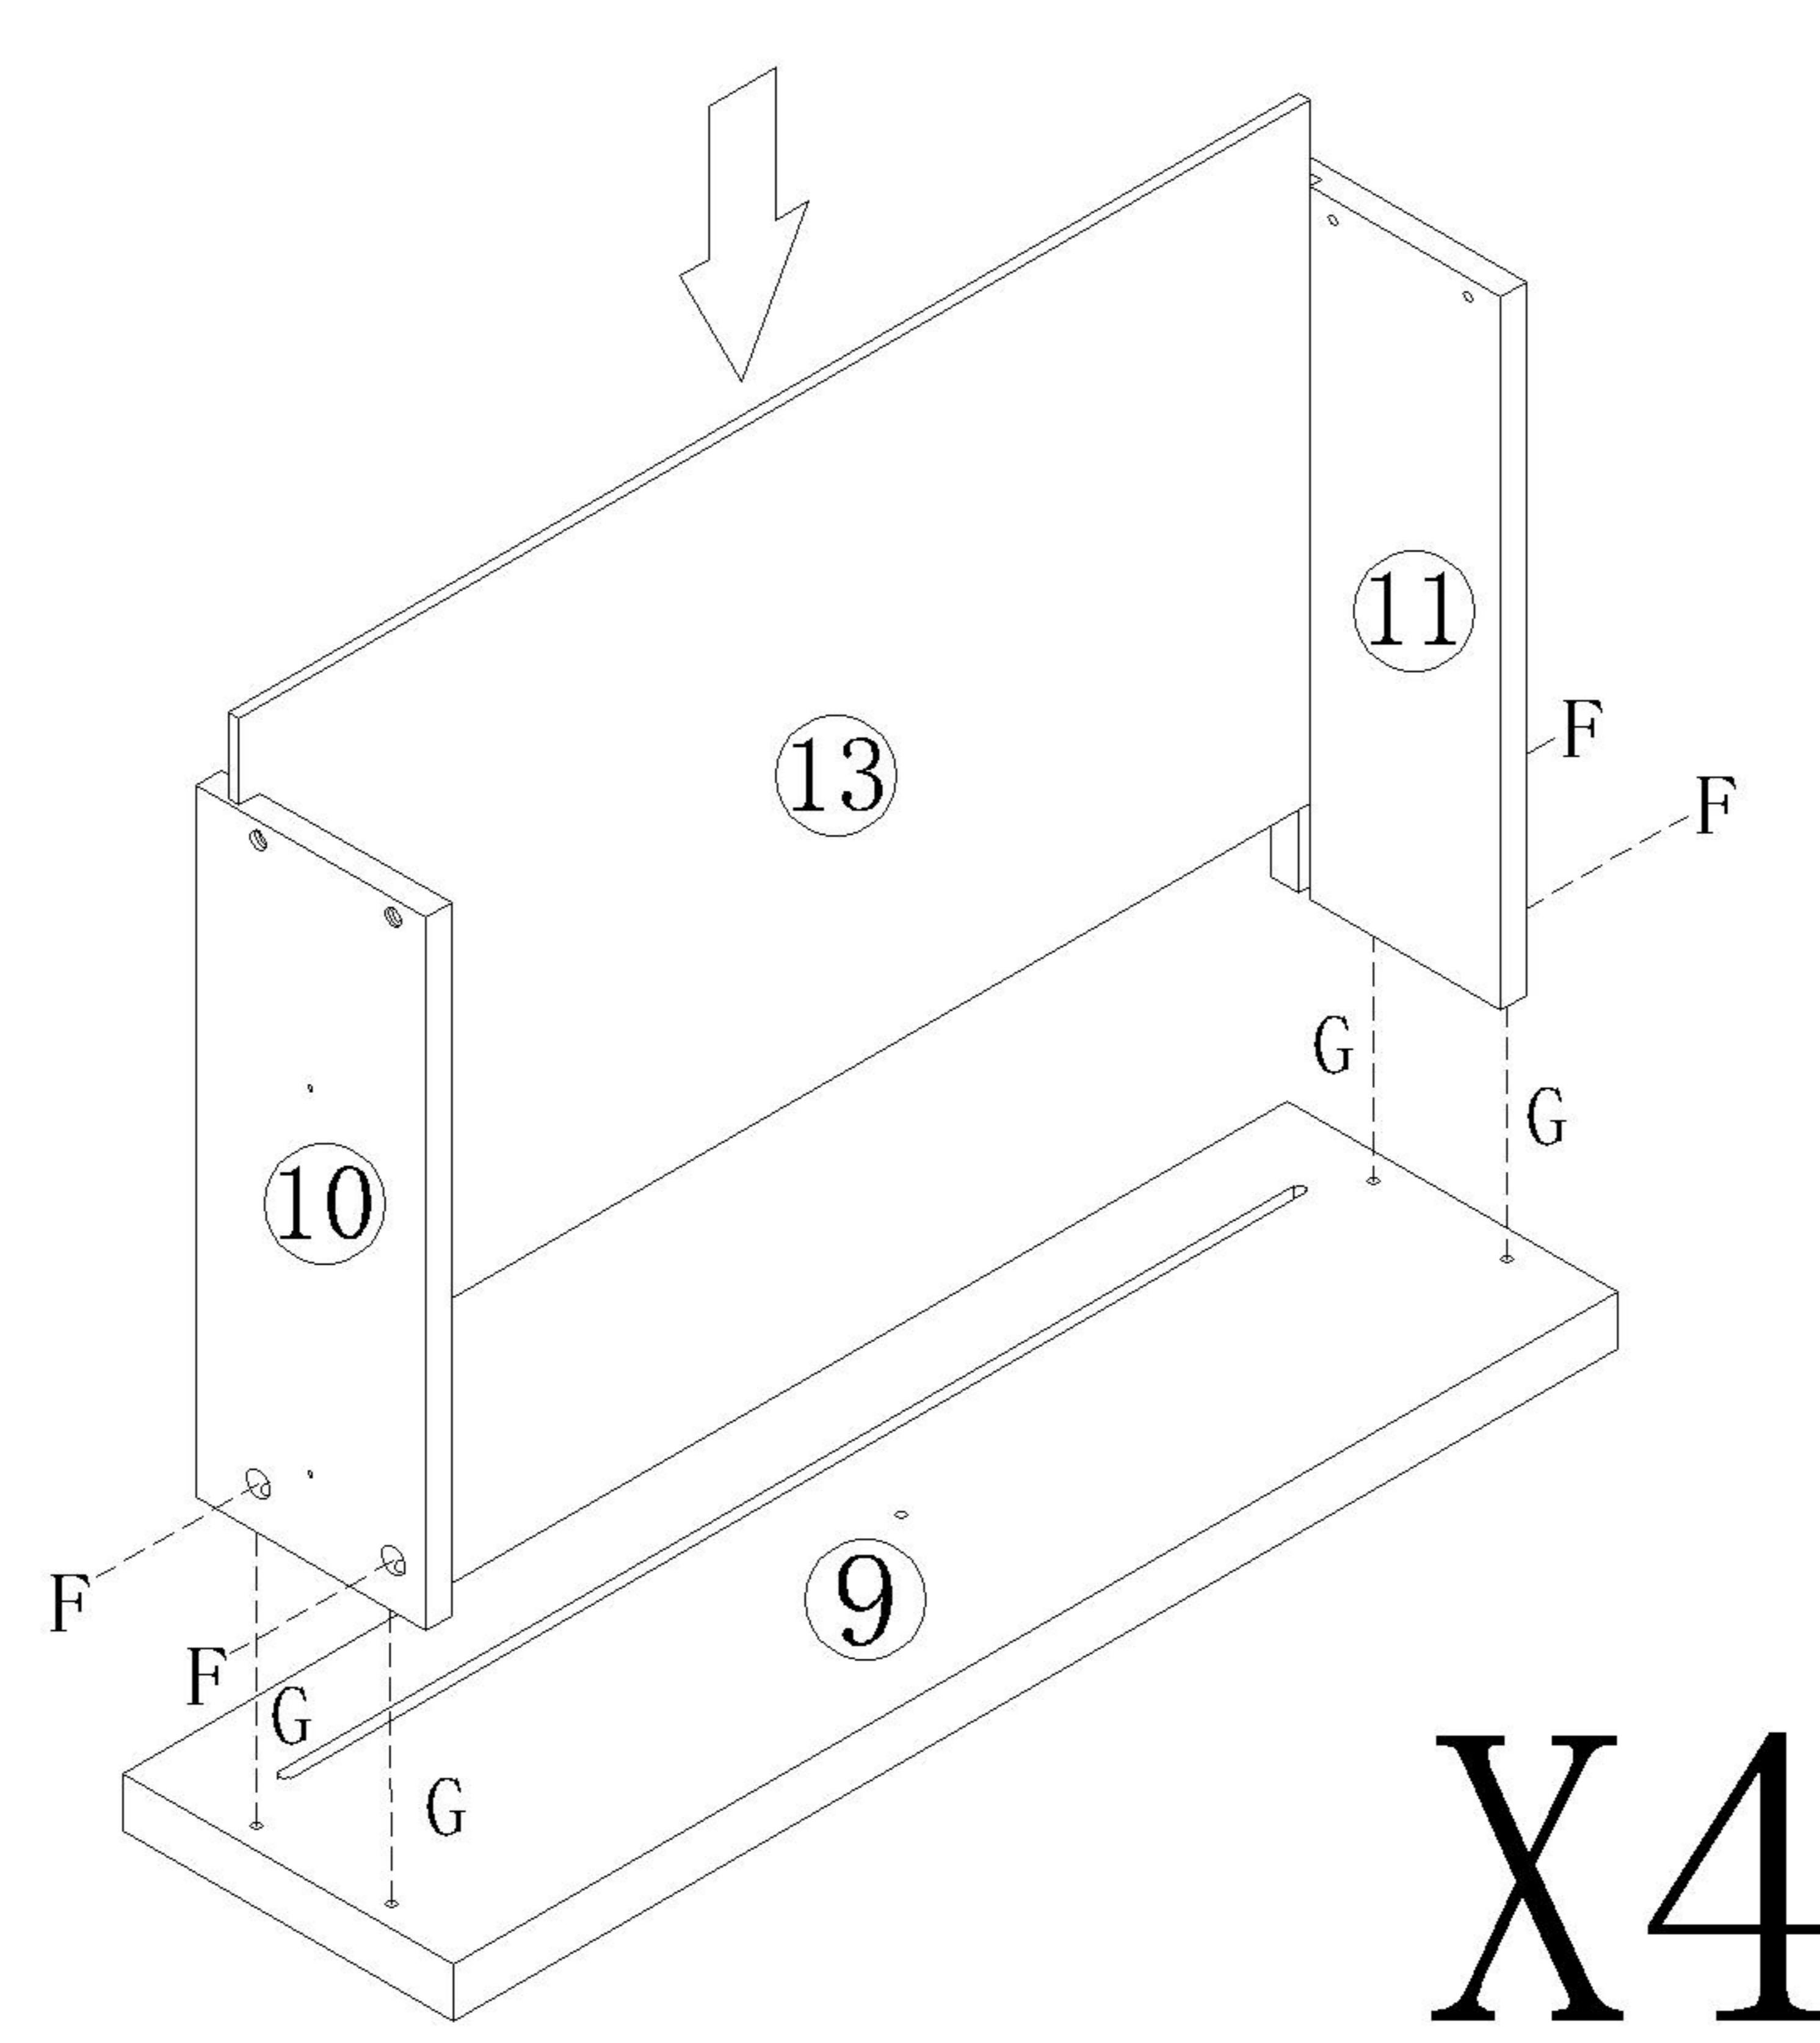

LINSY 林氏家居

五金表/Hardware list

部件表/Parts List

安装示意图/Assembly Instruction

产品名称 Model NO.

MI2E-A 0.6m

产品规格 Specification

574*417*958MM

编号NO.	名称Name	规格(MM) Specification	数量QTY	材质Material
①	面板 Top panel	542*396*15	1	三胺板 Melamine
②	底板 Bottom board	574*398*15	1	三胺板 Melamine
③	右侧板 Side board(R)	1020*397*15	1	三胺板 Melamine
④	左侧板 Side board(L)	1020*397*15	1	三胺板 Melamine
⑤	下背板 Lower backplane	780*275*5	2	三胺板 Melamine
⑥	上背板 Upper back board	542*234*15	1	三胺板 Melamine
⑦	层板 Shelf	542*230*15	1	三胺板 Melamine
⑧	脚 Foot	110*46*46	4	实木 Solid Wood
⑨	抽屉面板 Drawer panel	538*190*15	4	三胺板 Melamine
⑩	抽屉左侧板 (L)Side board of lower drawer	340*142*12	4	三胺板 Melamine
⑪	抽屉右侧板 (R)Side board of lower drawer	340*142*12	4	三胺板 Melamine
⑫	抽屉后板 Lower drawer back panel	492*142*12	4	三胺板 Melamine
⑬	抽屉底板 Drawer Bottom panel	502*336*5	4	三胺板 Melamine
⑭	拉条 Brace	542*58*15	1	三胺板 Melamine

MI2E-A 0.6m

安装方法/
Installation method

二合一/2 in 1

塑料螺母 Plastic nut

阀门开关(下压为开)
Valve switch (press down to open)

三节滚珠导轨-10"
Three Section Ball Guide-10"

- (F)*16
- (G)*16

X4

三节滚珠导轨-10"
Three Section Ball Guide-10"

- (D)*8 (H)*4
- (E)*8 (L)*24
- (N)*4

5

- (D)*4
- (E)*4
- (N)*4
- (O)*1

6

7

- (B)*8
- (M)*8

8