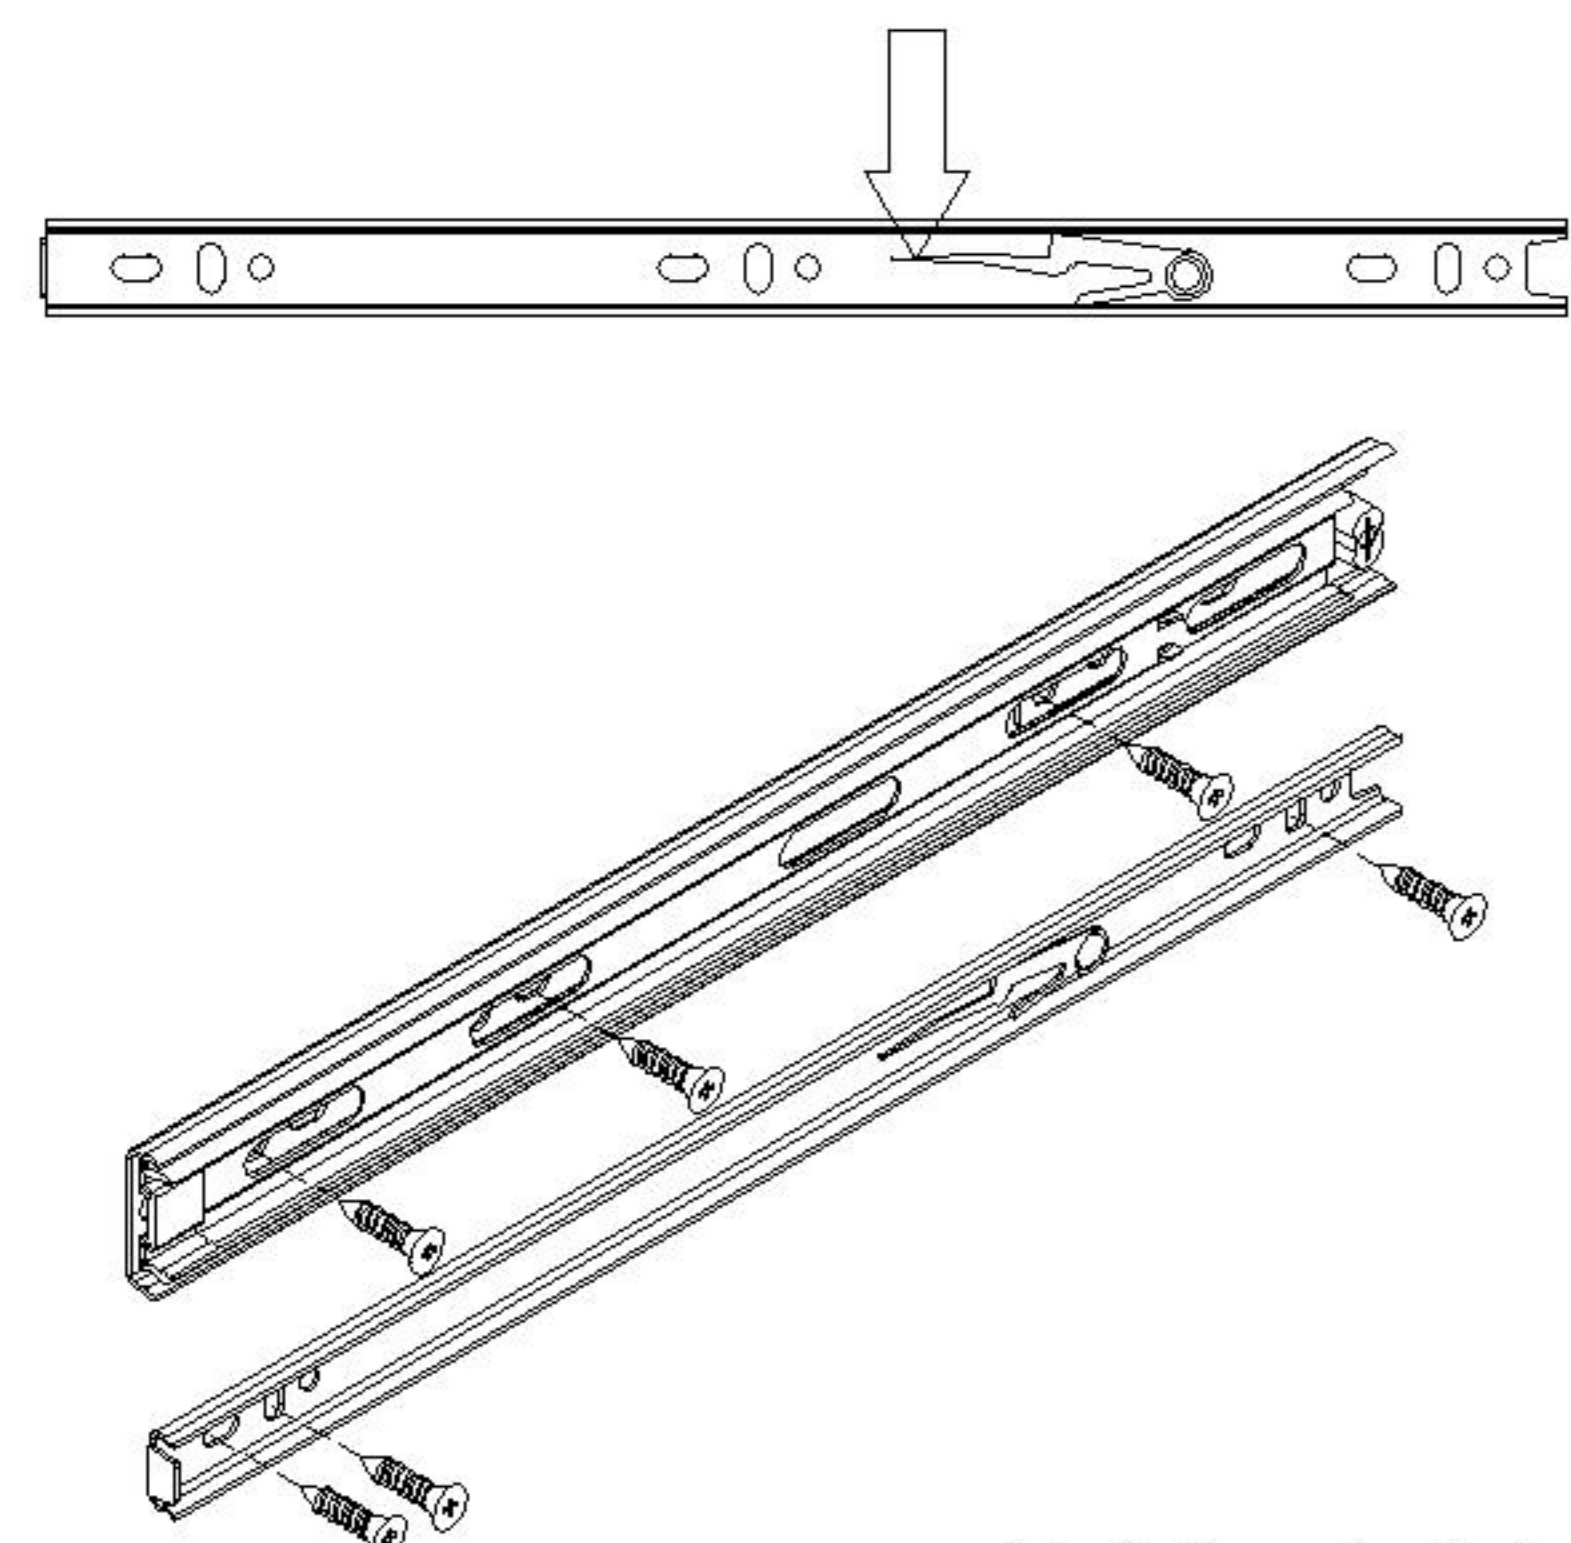

编号NO.	名称Name	规格(MM) Specification	数量QTY	材质Material
①	面板 Top panel	542*396*15	1	三胺板 Melamine
②	底板 Bottom board	574*398*15	1	三胺板 Melamine
③	右侧板 Side board(R)	1020*397*15	1	三胺板 Melamine
④	左侧板 Side board(L)	1020*397*15	1	三胺板 Melamine
⑤	下背板 Lower backplane	780*275*5	2	三胺板 Melamine
⑥	上背板 Upper back board	542*234*15	1	三胺板 Melamine
⑦	层板 Shelf	542*230*15	1	三胺板 Melamine
⑧	脚 Foot	110*46*46	4	实木 Solid Wood
⑨	抽屉面板 Drawer panel	538*190*15	4	三胺板 Melamine
⑩	抽屉左侧板 (L)Side board of lower drawer	340*142*12	4	三胺板 Melamine
⑪	抽屉右侧板 (R)Side board of lower drawer	340*142*12	4	三胺板 Melamine
⑫	抽屉后板 Lower drawer back panel	492*142*12	4	三胺板 Melamine
⑬	抽屉底板 Drawer Bottom panel	502*336*5	4	三胺板 Melamine
⑭	拉条 Brace	542*58*15	1	三胺板 Melamine

MI2E-A 0.6m

安装方法/
Installation method

二合一/2 in 1

塑料螺母 Plastic nut

阀门开关(下压为开)
Valve switch (press down to open)

三节滚珠导轨-10"
Three Section Ball Guide-10"

- (F)*16
- (G)*16

X4

- (I)*16
- (K)*16
- (J)*4
- (L)*24
- (A)*4
- (H)*4

X4

- (P)*4
- (Q)*4

- (D)*8
- (E)*8
- (N)*4
- (R)*1

MI2E-A 0.6m

安装方法/
Installation method

二合一/2 in 1

阀门开关(下压为开)
Valve switch (press down to open)

三节滚珠导轨-10"
Three Section Ball Guide-10"

- (D)*8 (H)*4
- (E)*8 (L)*24
- (N)*4

5

- (D)*4
- (E)*4
- (N)*4
- (O)*1

6

7

- (B)*8
- (M)*8

8