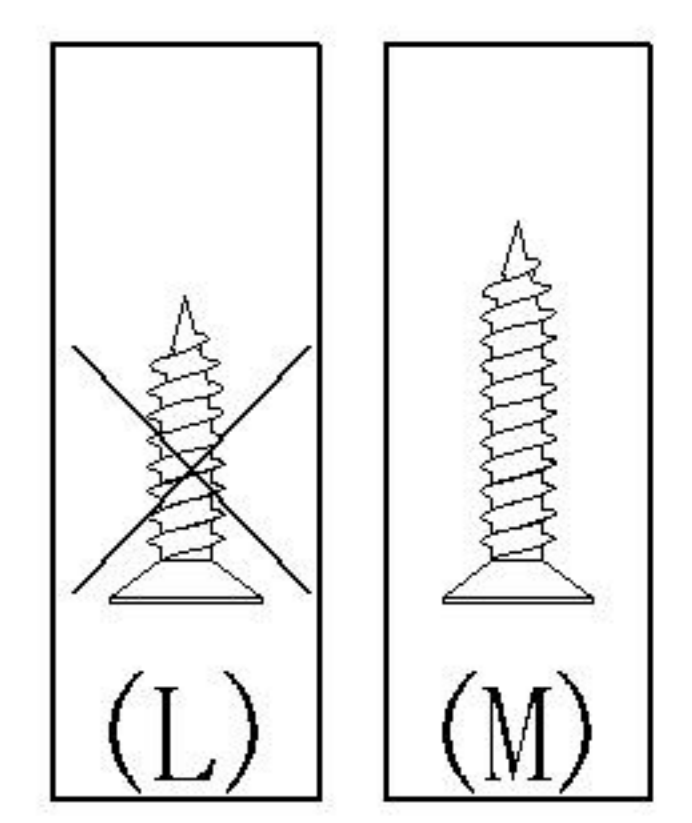

三节滚珠导轨-10"
Three Section Ball Guide-10"

- (D)*8 (H)*4
- (E)*8 (L)*24
- (N)*4

5

- (D)*4
- (E)*4
- (N)*4
- (O)*1

6

7

- (B)*8
- (M)*8

8