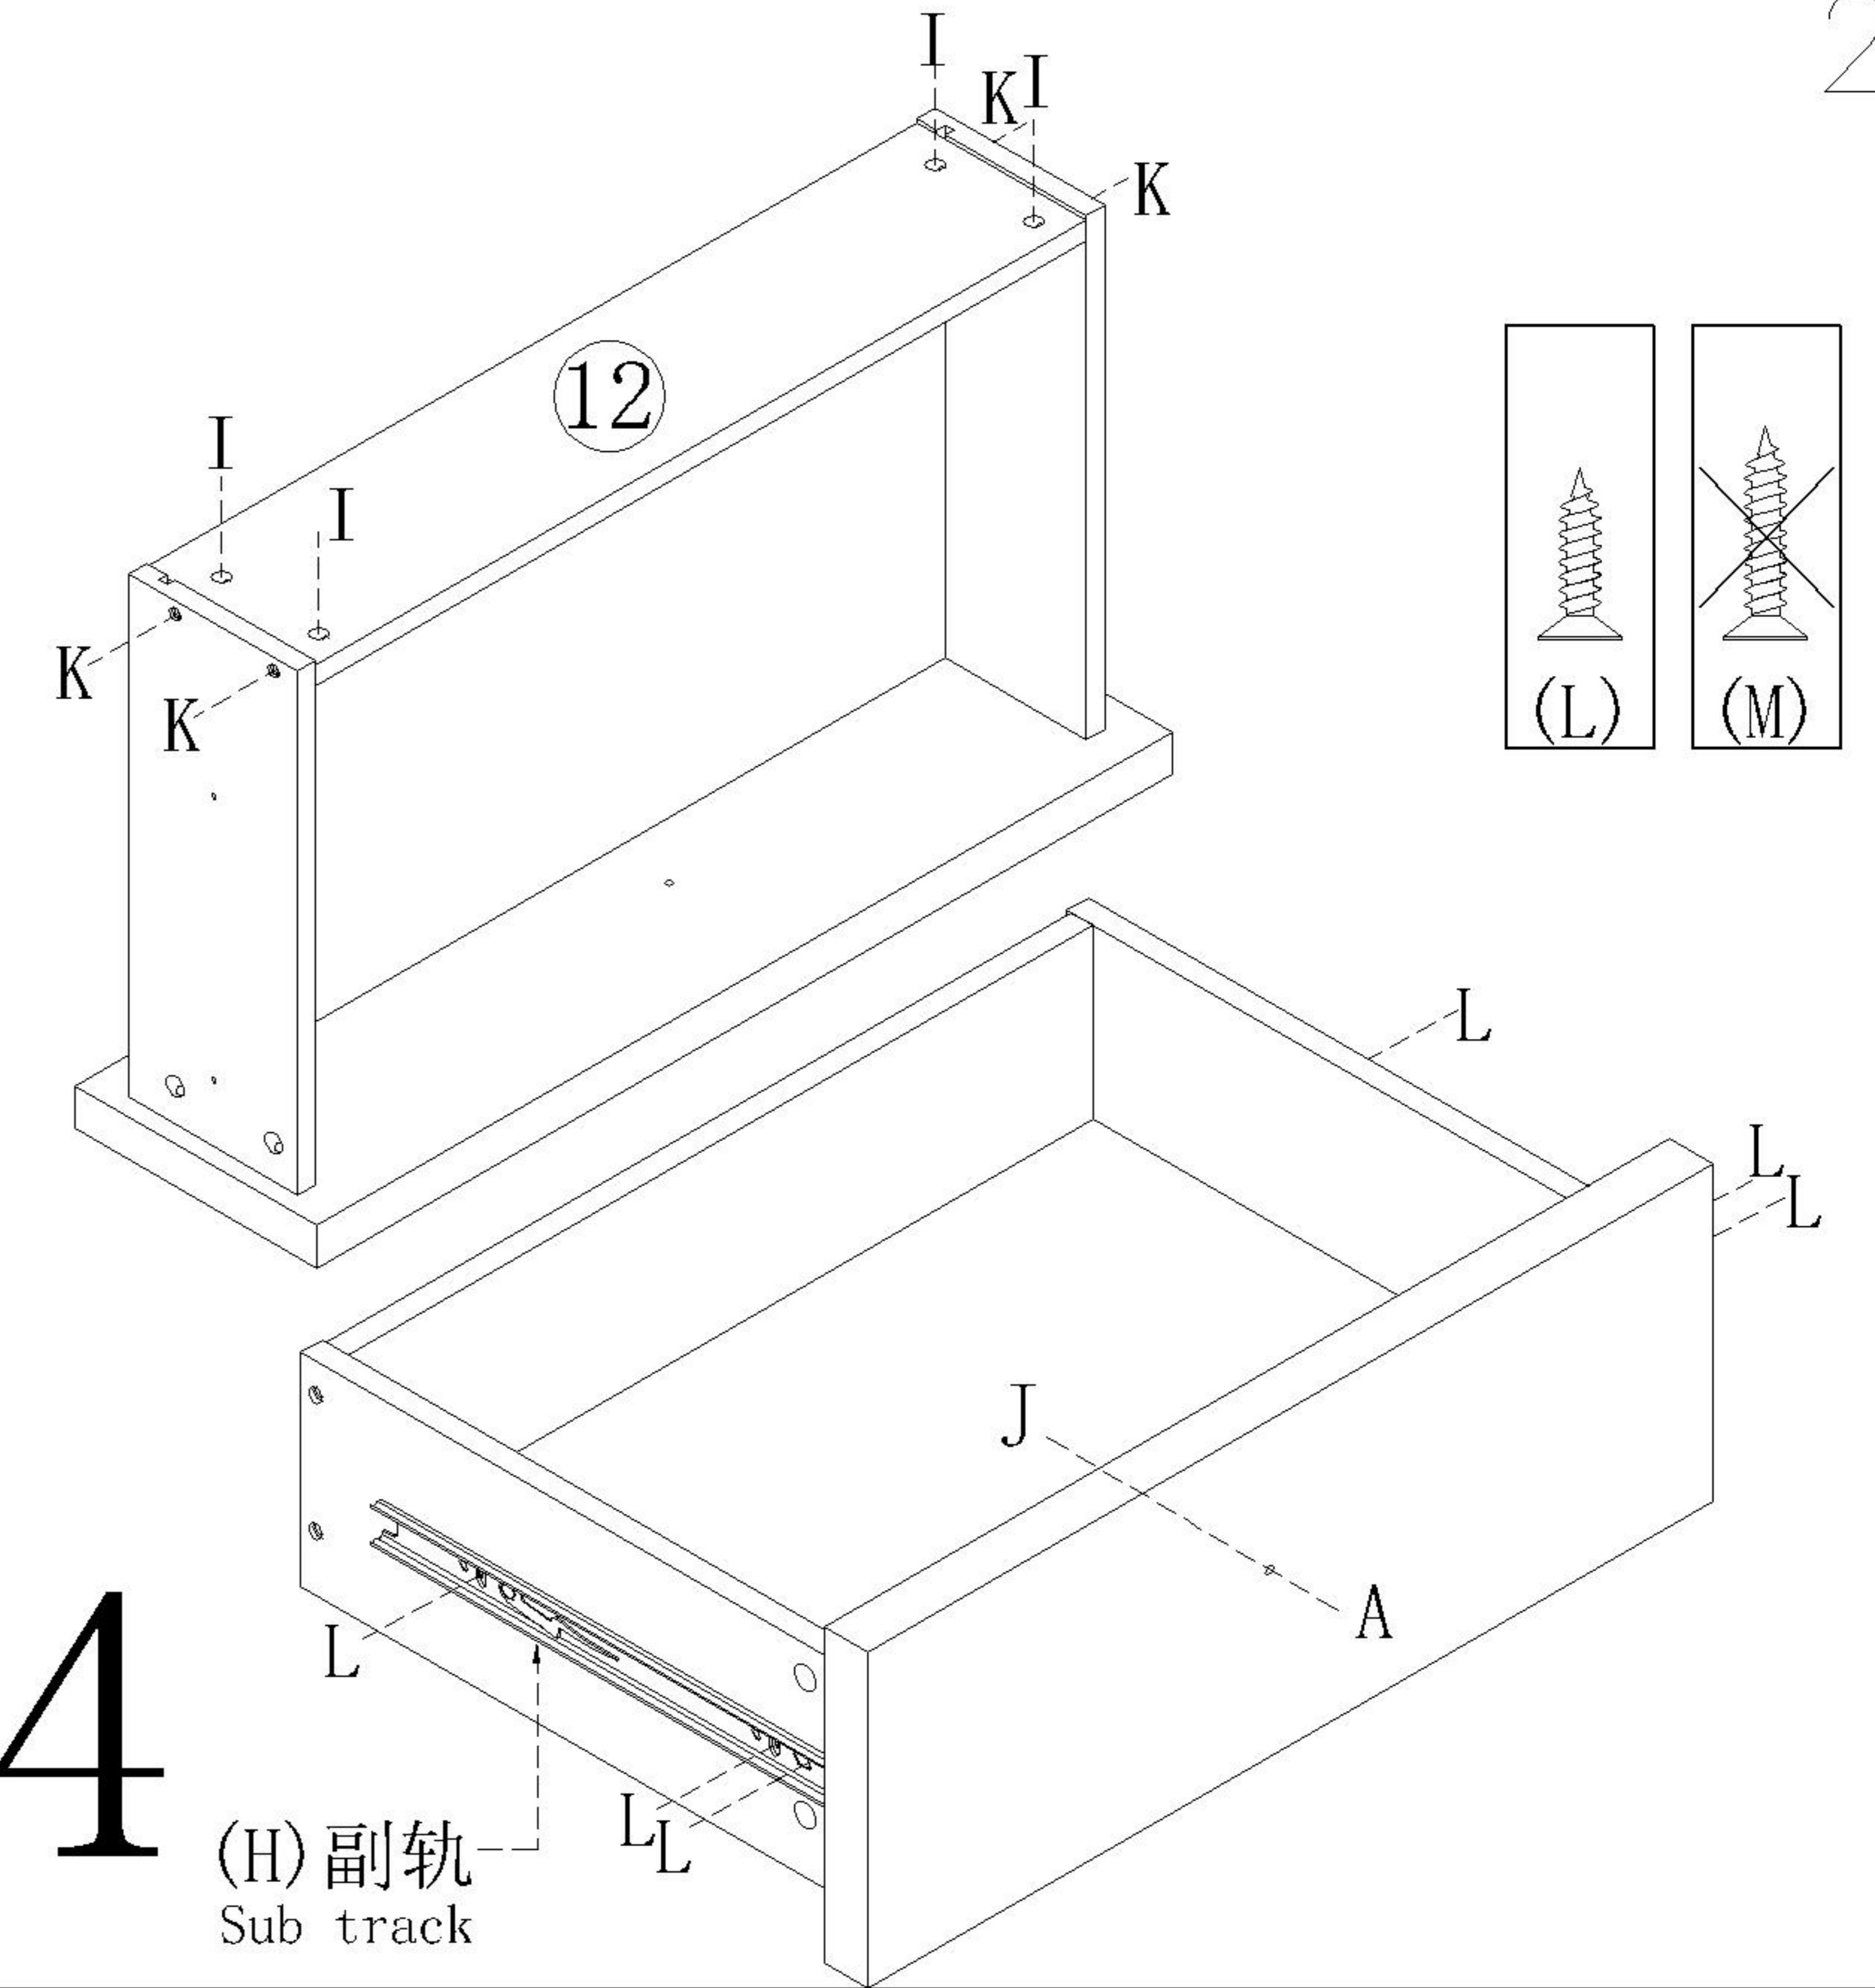

X4

- (P)*4
- (Q)*4