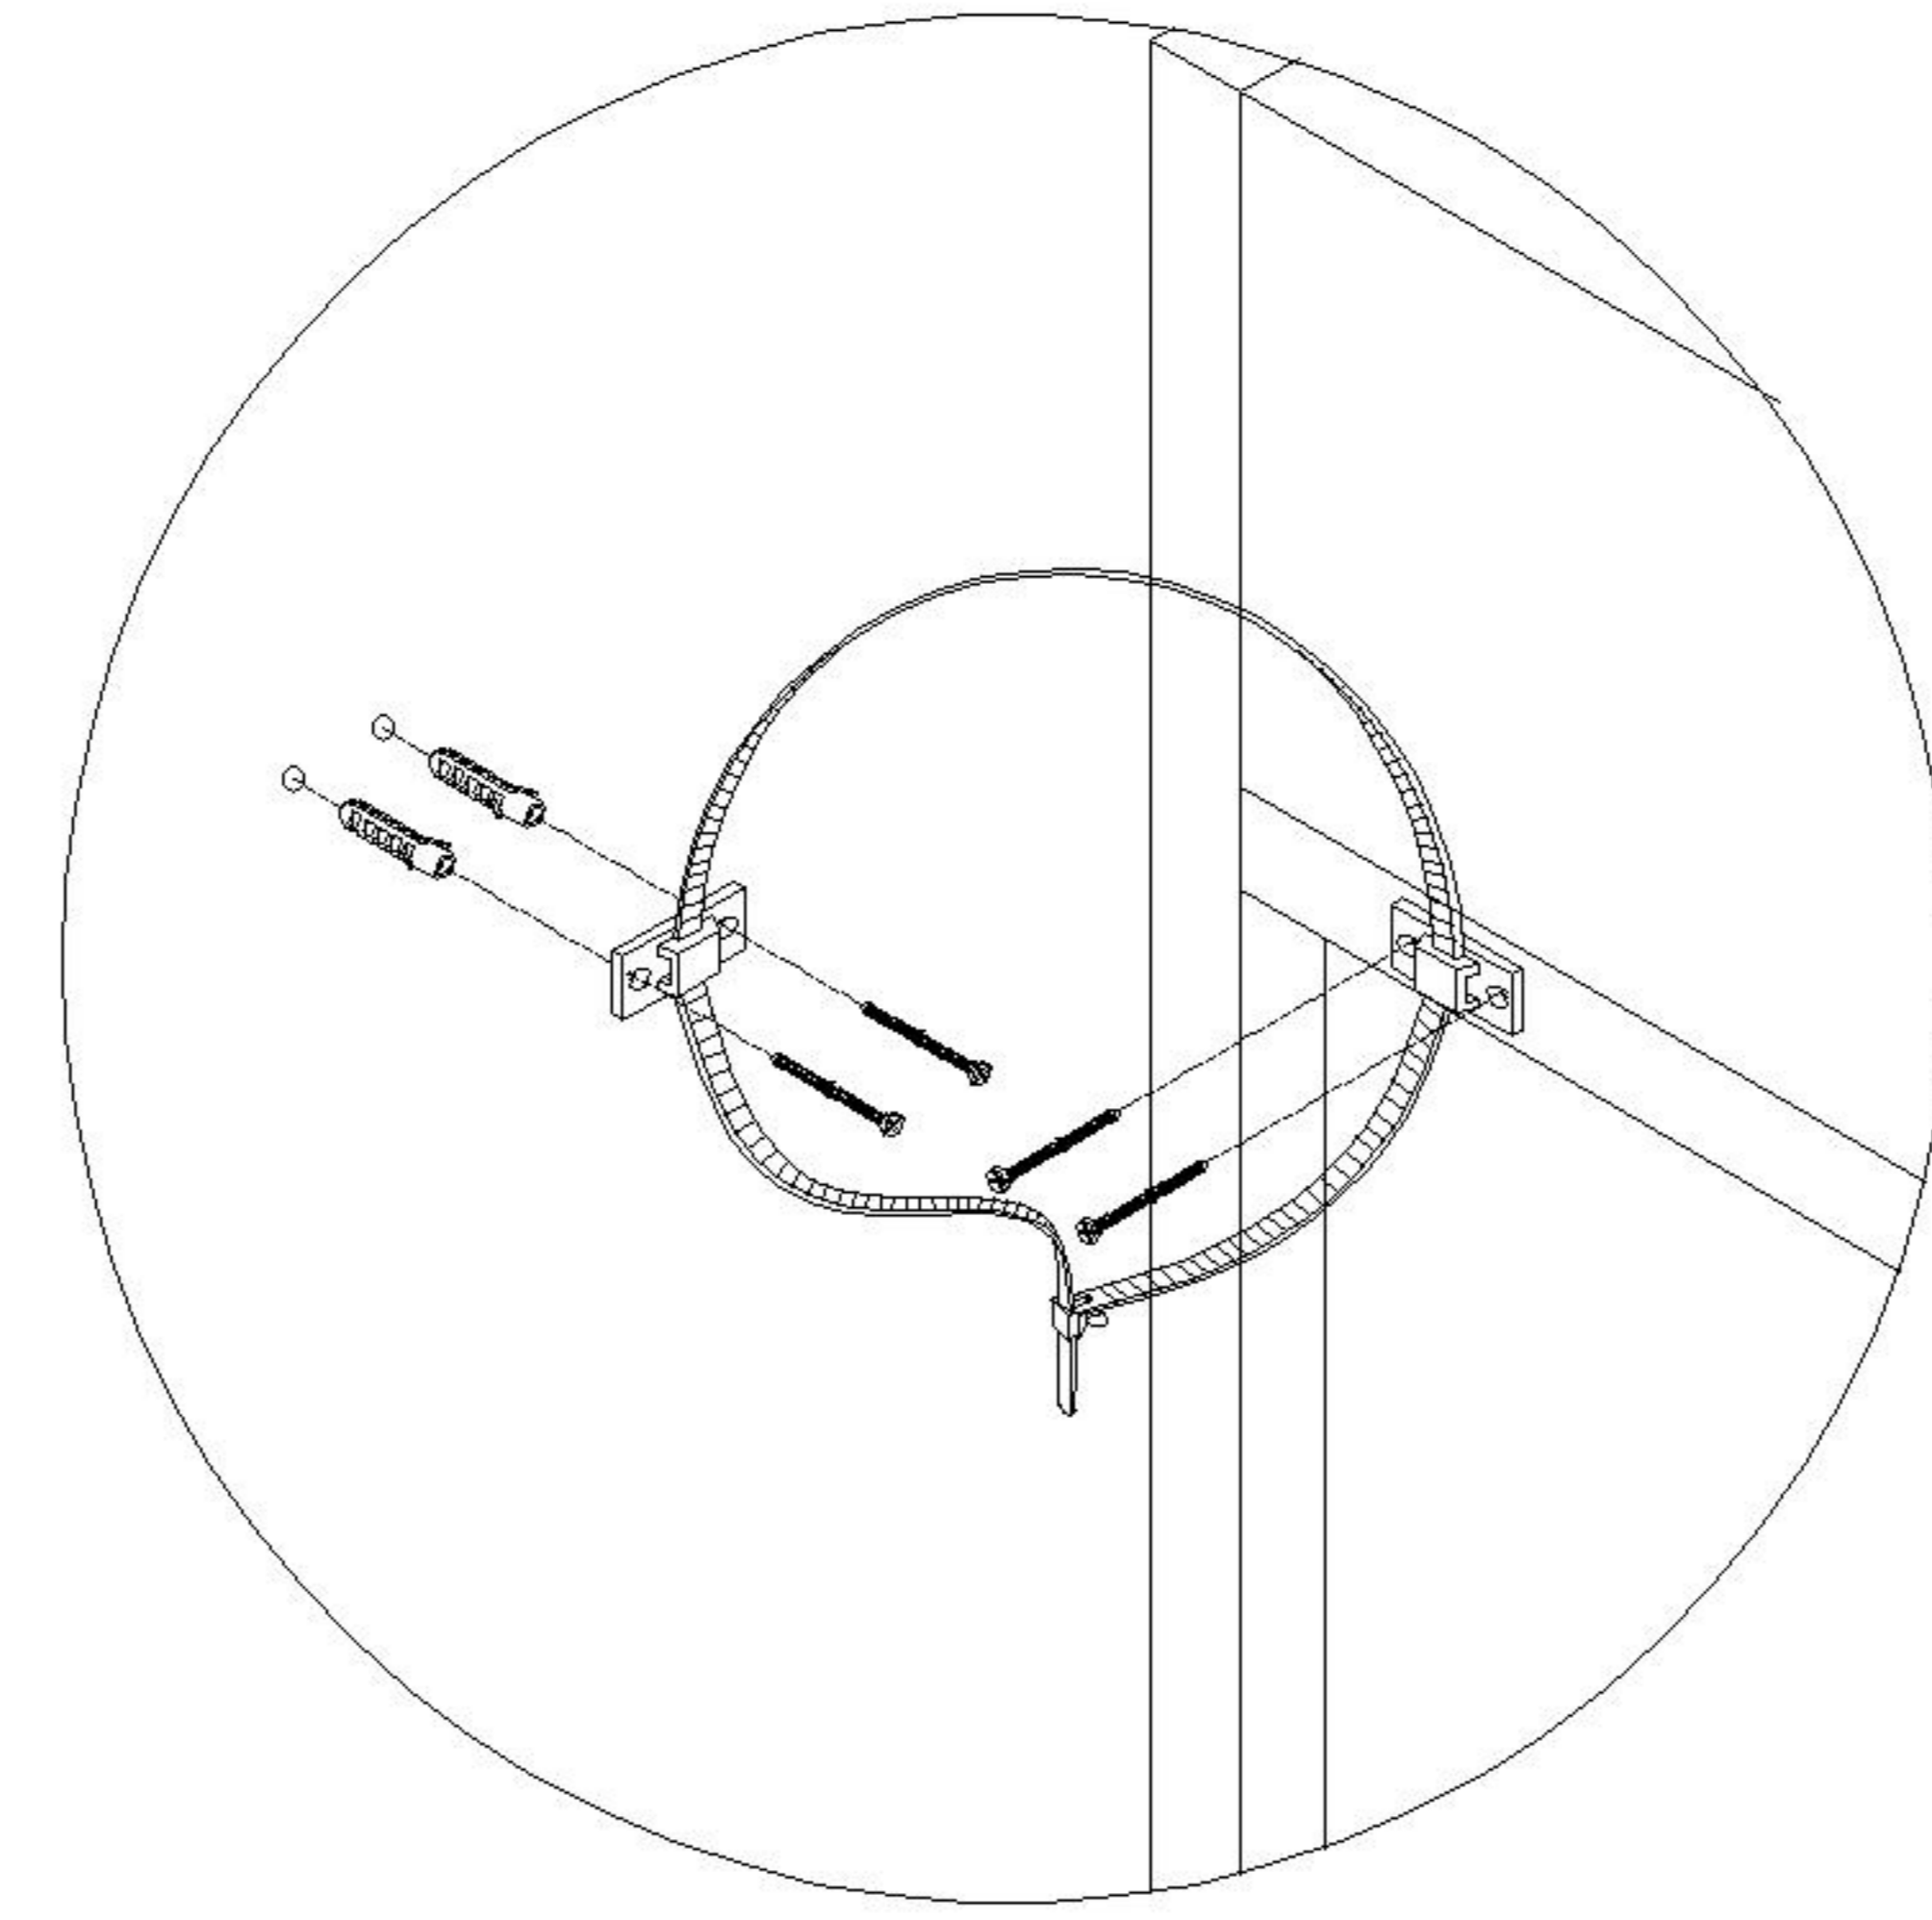

三节滚珠导轨-10"
Three Section Ball Guide-10"

- (D)*8 (H)*4
- (E)*8 (L)*24
- (N)*4

5

- (D)*4
- (E)*4
- (N)*4
- (O)*1

6

7

- (B)*8
- (M)*8

8

MI2E-A 0.6m

(C)*2

实体墙
Solid wall

C放大图