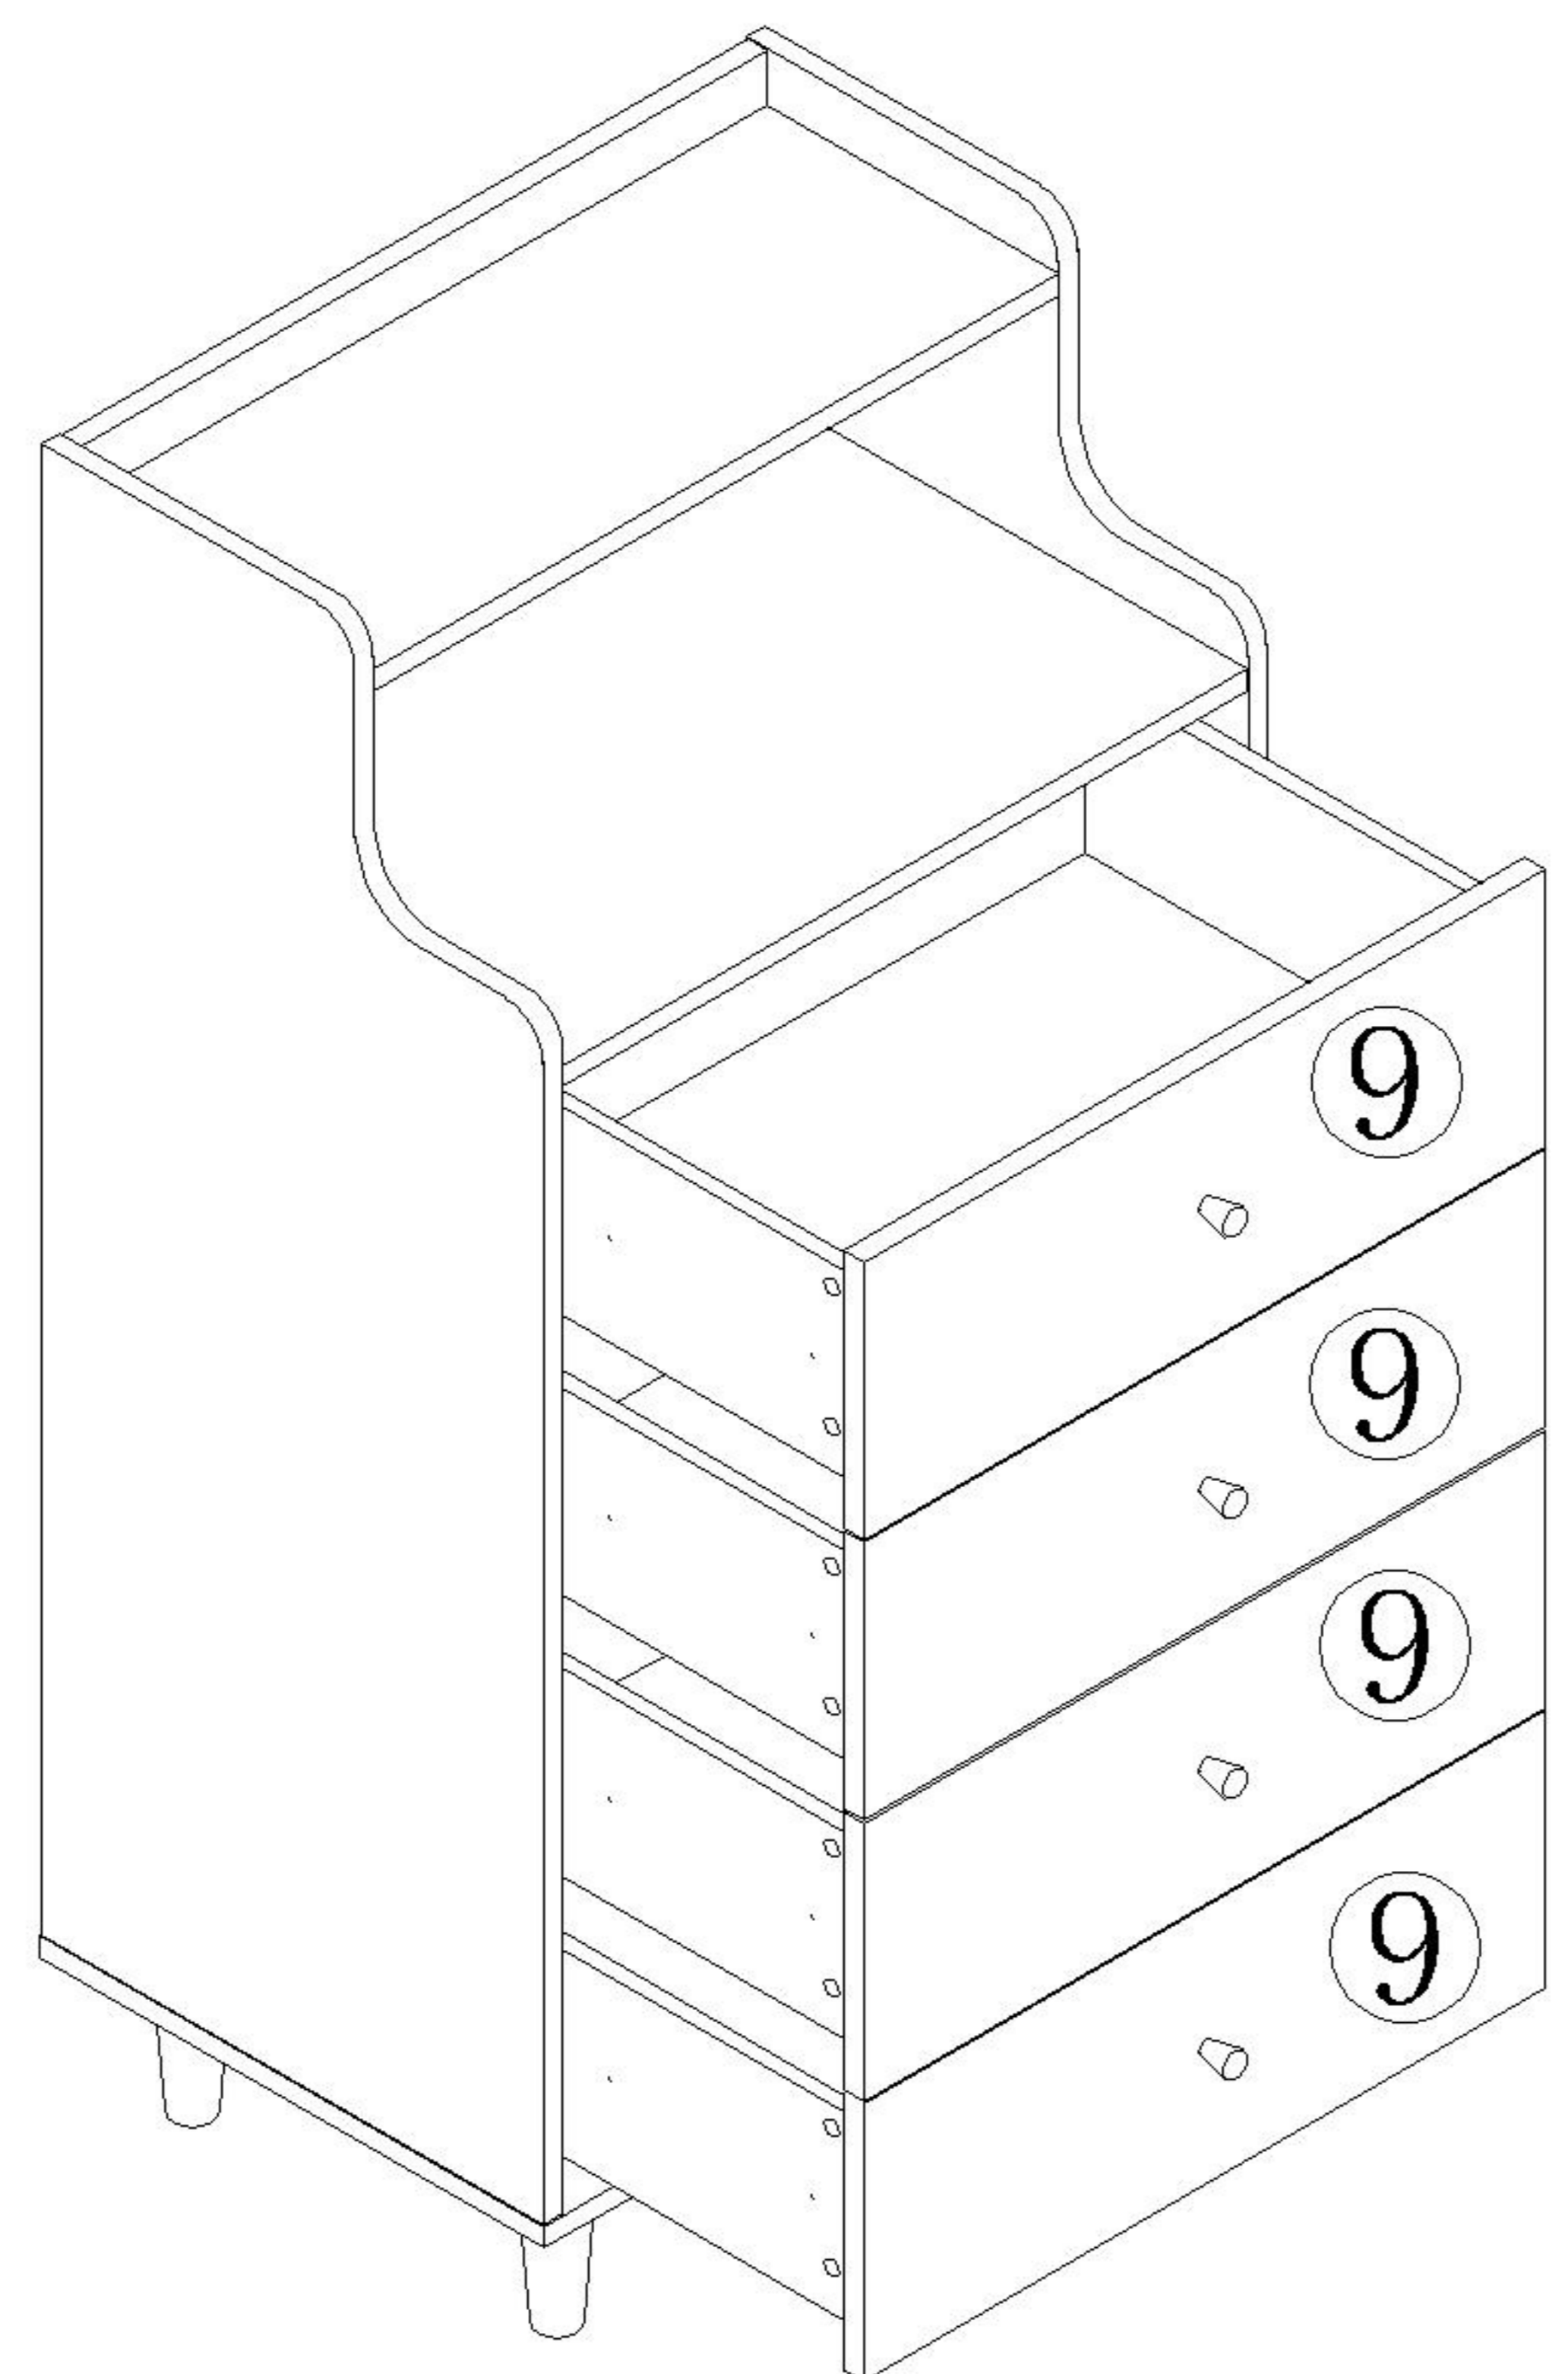

LINSY 林氏家居

五金表/Hardware list

部件表/Parts List

安装示意图/Assembly Instruction

产品名称 Model NO.

MI2E-A 0.6m

产品规格 Specification

574*417*958MM

编号NO.	名称Name	规格(MM) Specification	数量QTY	材质Material
①	面板 Top panel	542*396*15	1	三胺板 Melamine
②	底板 Bottom board	574*398*15	1	三胺板 Melamine
③	右侧板 Side board(R)	1020*397*15	1	三胺板 Melamine
④	左侧板 Side board(L)	1020*397*15	1	三胺板 Melamine
⑤	下背板 Lower backplane	780*275*5	2	三胺板 Melamine
⑥	上背板 Upper back board	542*234*15	1	三胺板 Melamine
⑦	层板 Shelf	542*230*15	1	三胺板 Melamine
⑧	脚 Foot	110*46*46	4	实木 Solid Wood
⑨	抽屉面板 Drawer panel	538*190*15	4	三胺板 Melamine
⑩	抽屉左侧板 (L)Side board of lower drawer	340*142*12	4	三胺板 Melamine
⑪	抽屉右侧板 (R)Side board of lower drawer	340*142*12	4	三胺板 Melamine
⑫	抽屉后板 Lower drawer back panel	492*142*12	4	三胺板 Melamine
⑬	抽屉底板 Drawer Bottom panel	502*336*5	4	三胺板 Melamine
⑭	拉条 Brace	542*58*15	1	三胺板 Melamine

三节滚珠导轨-10"
Three Section Ball Guide-10"

- (D)*8 (H)*4
- (E)*8 (L)*24
- (N)*4

5

- (D)*4
- (E)*4
- (N)*4
- (O)*1

6

7

- (B)*8
- (M)*8

8