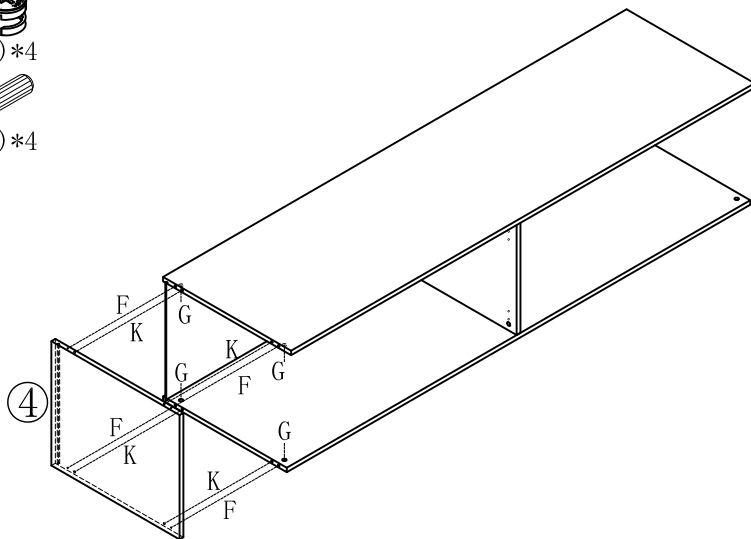

JC5D-A1 (1.8m)

安装方法/
Installation method

- (F) *4
- (G) *4
- (K) *4