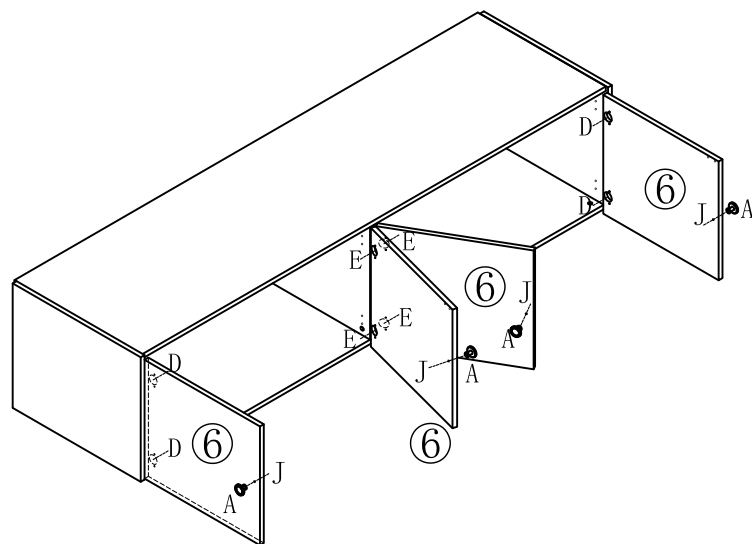

1

- (C)*4
- (I)*8

2

- (F)*4
- (G)*4
- (K)*4

3

4

JC5D-A1 (1.8m)

安装方法/
Installation method

背板扣
Back Plate Buckle-White

- (F) *4
- (G) *4
- (K) *4

5

- (F) *4
- (G) *4
- (K) *4

6

- (A) *4
- (D) *4
- (E) *4
- (J) *4

7

- (B) *12
- (I) *12