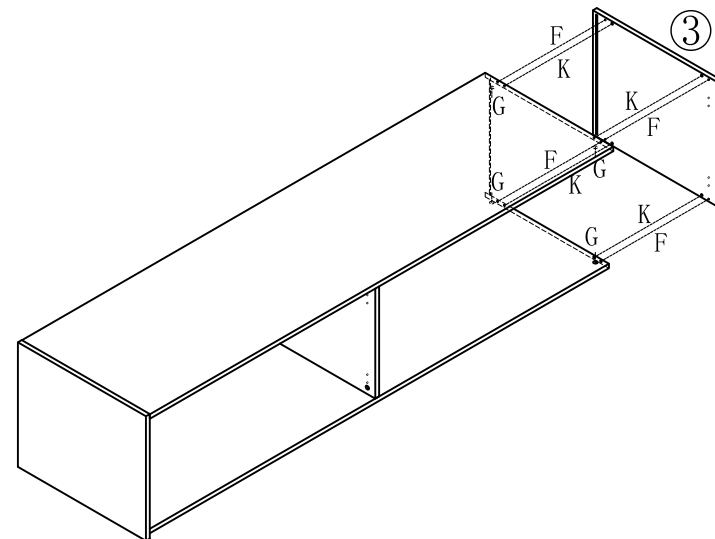

5

- (F) *4
- (G) *4
- (K) *4