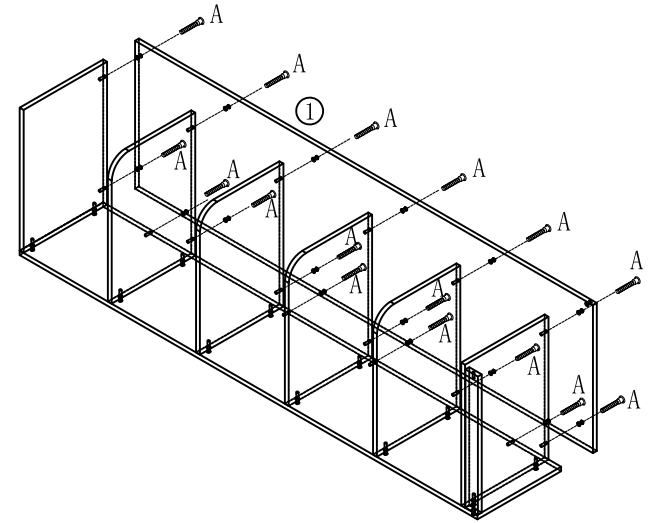

LINSY 林氏家居

五金表/Hardware list

部件表/Parts List

安装示意图/Assembly Instruction

产品名称 Model NO.	JC6D-A1
产品规格 Specification	406*594*2127mm
安装工具 Tool	安装人数 Installer
	

			
(A)* 30	(B)* 4	(C)* 8	(D)* 1
过山丝-M7x38mm Self-tapping screw galvanized	L型角码14x21x1.5 L-shaped corner code	自攻螺丝M3.5x14mm Self-tapping screw	木榫Ø8x30mm wood tenon
			
(E)* 8 脚垫-灰色 Footrest - Grey			

编号NO.	名称Name	规格 (mm) Specification	数量QTY	材质Material
①	侧板 Side board	2124*594*18	1	三胺板Melamine
②	背板 Back board	2124*388*18	1	三胺板Melamine
③	顶底板 Top base board	574*387*18	2	三胺板Melamine
④	层板 Shelf	574*387*18	4	三胺板Melamine
⑤	前脚条 Front foot strip	386*58*18	1	三胺板Melamine
⑥	侧脚条 Side foot strip	555*58*18	1	三胺板Melamine

注：可左右互换安装
Note: it can be installed left and right interchangeably

JC6D-A1

安装方法/
Installation method

过山丝

Self-tapping screw galvanized

1

3

2