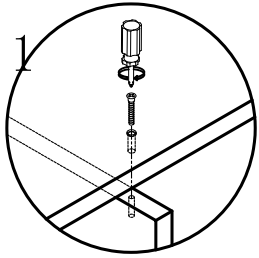

LINSY 林氏家居

五金表/Hardware list

部件表/Parts List

安装示意图/Assembly Instruction

产品名称 Model NO.	JC6D-A1
产品规格 Specification	406*594*2127mm
安装工具 Tool	安装人数 Installer
	

			
(A)* 30	(B)* 4	(C)* 8	(D)* 1
过山丝-M7x38mm Self-tapping screw galvanized	L型角码14x21x1.5 L-shaped corner code	自攻螺丝M3.5x14mm Self-tapping screw	木榫Ø8x30mm wood tenon
			
(E)* 8 脚垫-灰色 Footrest - Grey			

编号NO.	名称Name	规格 (mm) Specification	数量QTY	材质Material
①	侧板 Side board	2124*594*18	1	三胺板Melamine
②	背板 Back board	2124*388*18	1	三胺板Melamine
③	顶底板 Top base board	574*387*18	2	三胺板Melamine
④	层板 Shelf	574*387*18	4	三胺板Melamine
⑤	前脚条 Front foot strip	386*58*18	1	三胺板Melamine
⑥	侧脚条 Side foot strip	555*58*18	1	三胺板Melamine

注：可左右互换安装
Note: it can be installed left and right interchangeably

JC6D-A1

安装方法/
Installation method

过山丝

Self-tapping screw galvanized

1

3

2