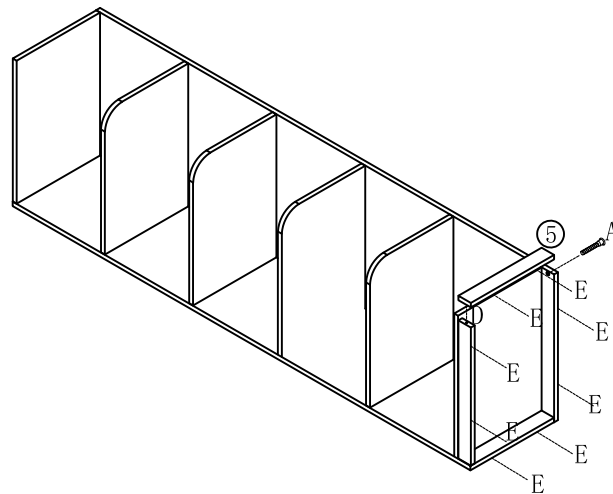

LINSY 林氏家居

五金表/Hardware list

部件表/Parts List

安装示意图/Assembly Instruction

产品名称 Model NO.	JC6D-A1
产品规格 Specification	406*594*2127mm
安装工具 Tool	安装人数 Installer
	

			
(A)* 30	(B)* 4	(C)* 8	(D)* 1
过山丝-M7x38mm Self-tapping screw galvanized	L型角码14x21x1.5 L-shaped corner code	自攻螺丝M3.5x14mm Self-tapping screw	木榫Ø8x30mm wood tenon
			
(E)* 8 脚垫-灰色 Footrest - Grey			

编号NO.	名称Name	规格 (mm) Specification	数量QTY	材质Material
①	侧板 Side board	2124*594*18	1	三胺板Melamine
②	背板 Back board	2124*388*18	1	三胺板Melamine
③	顶底板 Top base board	574*387*18	2	三胺板Melamine
④	层板 Shelf	574*387*18	4	三胺板Melamine
⑤	前脚条 Front foot strip	386*58*18	1	三胺板Melamine
⑥	侧脚条 Side foot strip	555*58*18	1	三胺板Melamine

注：可左右互换安装
Note: it can be installed left and right interchangeably

JC6D-A1

安装方法/
Installation method

过山丝

Self-tapping screw galvanized

1

3

2