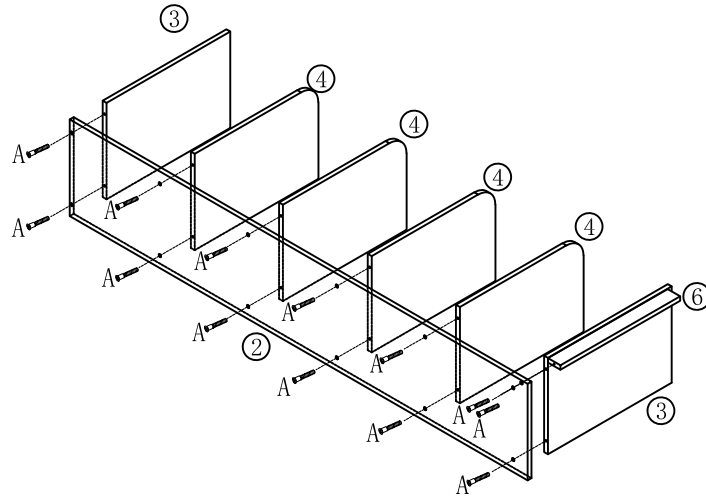

LINSY 林氏家居

五金表/Hardware list

部件表/Parts List

安装示意图/Assembly Instruction

产品名称 Model NO.	JC6D-A1
产品规格 Specification	406*594*2127mm
安装工具 Tool	安装人数 Installer
	

			
(A)* 30	(B)* 4	(C)* 8	(D)* 1
过山丝-M7x38mm Self-tapping screw galvanized	L型角码14x21x1.5 L-shaped corner code	自攻螺丝M3.5x14mm Self-tapping screw	木榫Ø8x30mm wood tenon
			
(E)* 8 脚垫-灰色 Footrest - Grey			

编号NO.	名称Name	规格 (mm) Specification	数量QTY	材质Material
①	侧板 Side board	2124*594*18	1	三胺板Melamine
②	背板 Back board	2124*388*18	1	三胺板Melamine
③	顶底板 Top base board	574*387*18	2	三胺板Melamine
④	层板 Shelf	574*387*18	4	三胺板Melamine
⑤	前脚条 Front foot strip	386*58*18	1	三胺板Melamine
⑥	侧脚条 Side foot strip	555*58*18	1	三胺板Melamine

注：可左右互换安装
Note: it can be installed left and right interchangeably

JC6D-A1

安装方法/
Installation method

过山丝

Self-tapping screw galvanized

1

3

2