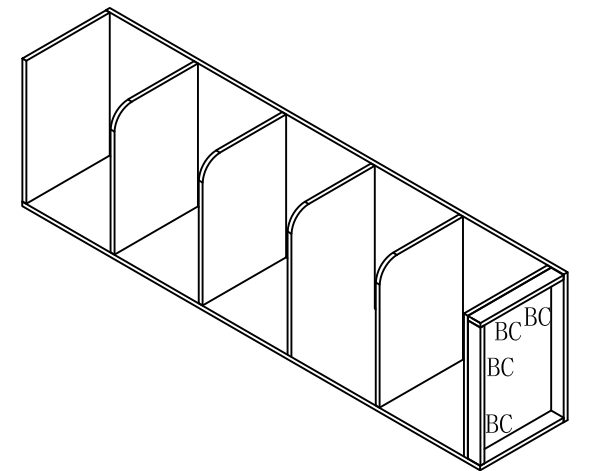

LINSY 林氏家居

五金表/Hardware list

部件表/Parts List

安装示意图/Assembly Instruction

产品名称 Model NO.	JC6D-A1
产品规格 Specification	406*594*2127mm
安装工具 Tool	安装人数 Installer
	

			
(A)* 30	(B)* 4	(C)* 8	(D)* 1
过山丝-M7x38mm Self-tapping screw galvanized	L型角码14x21x1.5 L-shaped corner code	自攻螺丝M3.5x14mm Self-tapping screw	木榫Ø8x30mm wood tenon
			
(E)* 8 脚垫-灰色 Footrest - Grey			

编号NO.	名称Name	规格 (mm) Specification	数量QTY	材质Material
①	侧板 Side board	2124*594*18	1	三胺板Melamine
②	背板 Back board	2124*388*18	1	三胺板Melamine
③	顶底板 Top base board	574*387*18	2	三胺板Melamine
④	层板 Shelf	574*387*18	4	三胺板Melamine
⑤	前脚条 Front foot strip	386*58*18	1	三胺板Melamine
⑥	侧脚条 Side foot strip	555*58*18	1	三胺板Melamine

注：可左右互换安装
Note: it can be installed left and right interchangeably

JC6D-A1

安装方法/
Installation method

过山丝

Self-tapping screw galvanized

1

3

2