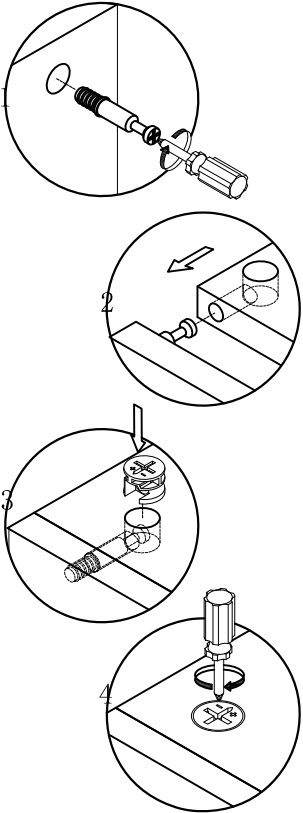

LINSY 林氏家居

五金表/Hardware list

部件表/Parts List

安装示意图/Assembly Instruction

产品名称 Model NO.	JC5D-A1 (2m)
产品规格 Specification	1994*617*500mm
安装工具 Tool	安装人数 Installer
	

 (A)* 4 铝合金短黑色拉手 Handle	 (B)* 13 背板扣 Back Plate Buckle-White	 (C)* 4 单层磁碰 magnetic catch-white	 (D)* 4 缓冲门铰大弯-Ø35 Hinge-big bends
 (E)* 4 缓冲门铰中弯-Ø35 Hinge-middle bending	 (F)* 13 二合一螺杆(35mm) 2-in-1-screw	 (G)* 13 大三合一锁饼 Three-in-one large lock	 (H)* 8 自攻螺丝M3.5x12mm Self-tapping screw
 (I)* 21 自攻螺丝M3.5x16mm Self-tapping screw	 (J)* 4 拉手螺丝-M4x22mm pulling screw	 (K)* 13 木榫Ø8x30mm wood tenon	 (L)* 4 自攻螺丝M4x30mm Self-tapping screw

编号NO.	名称Name	规格 (mm) Specification	数量QTY	材质Material
①	顶板 Top board	1958*594*18	1	三胺板Melamine
②	底板 Bottom board	1958*574*18	1	三胺板Melamine
③	右侧板 Side board(R)	500*594*18	1	三胺板Melamine
④	左侧板 Side board(L)	500*594*18	1	三胺板Melamine
⑤	中侧板 Middle side board	462*574*18	1	三胺板Melamine
⑥	门板 Door board	487*477*18	4	三胺板Melamine
⑦	背板 Back board	980*472*5	2	三胺板Melamine

(L)*4

温馨提示:
安装完成后, 要与衣柜在合适的位置用五金L锁紧
Reminder:
After installation, it should be locked with hardware L at a suitable position with the wardrobe

JC5D-A1 (2m)

安装方法/
Installation method

大二合一
two-in-one

- (C) *4
- (H) *8

背板扣
Back Plate Buckle-White

- (F) *4
- (G) *4
- (K) *4

- (F) *4
- (G) *4
- (K) *4

- (A) *4
- (D) *4
- (E) *4
- (J) *4

- (B) *12
- (I) *12