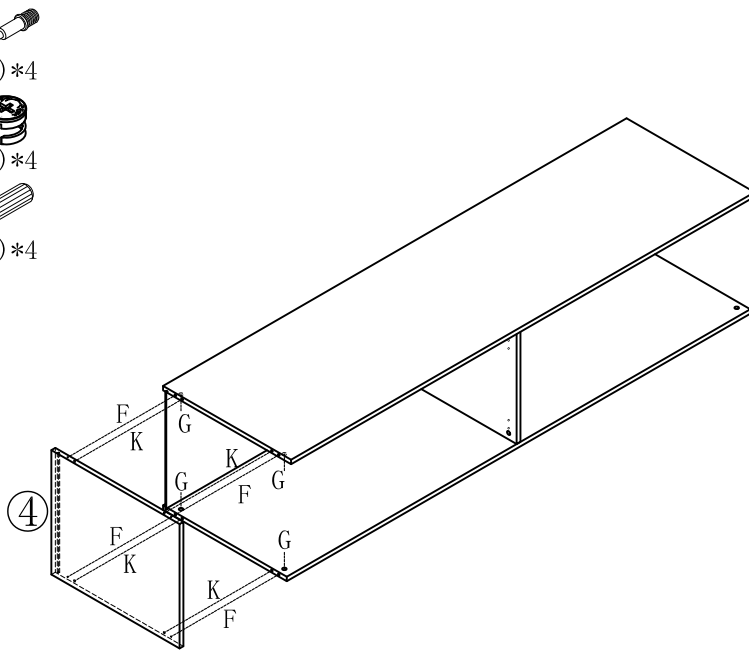

LINSY 林氏家居

五金表/Hardware list

部件表/Parts List

安装示意图/Assembly Instruction

产品名称 Model NO.	JC5D-A1 (2m)
产品规格 Specification	1994*617*500mm
安装工具 Tool	安装人数 Installer
	

 (A)* 4 铝合金短黑色拉手 Handle	 (B)* 13 背板扣 Back Plate Buckle-White	 (C)* 4 单层磁碰 magnetic catch-white	 (D)* 4 缓冲门铰大弯-Ø35 Hinge-big bends
 (E)* 4 缓冲门铰中弯-Ø35 Hinge-middle bending	 (F)* 13 二合一螺杆(35mm) 2-in-1-screw	 (G)* 13 大三合一锁饼 Three-in-one large lock	 (H)* 8 自攻螺丝M3.5x12mm Self-tapping screw
 (I)* 21 自攻螺丝M3.5x16mm Self-tapping screw	 (J)* 4 拉手螺丝-M4x22mm pulling screw	 (K)* 13 木榫Ø8x30mm wood tenon	 (L)* 4 自攻螺丝M4x30mm Self-tapping screw

编号NO.	名称Name	规格 (mm) Specification	数量QTY	材质Material
①	顶板 Top board	1958*594*18	1	三胺板Melamine
②	底板 Bottom board	1958*574*18	1	三胺板Melamine
③	右侧板 Side board(R)	500*594*18	1	三胺板Melamine
④	左侧板 Side board(L)	500*594*18	1	三胺板Melamine
⑤	中侧板 Middle side board	462*574*18	1	三胺板Melamine
⑥	门板 Door board	487*477*18	4	三胺板Melamine
⑦	背板 Back board	980*472*5	2	三胺板Melamine

1

- (C) *4
- (I) *8

2

- (F) *4
- (G) *4
- (K) *4

3

4

JC5D-A1 (2m)

安装方法/
Installation method

背板扣
Back Plate Buckle-White

- (F) *4
- (G) *4
- (K) *4

- (F) *4
- (G) *4
- (K) *4

- (A) *4
- (D) *4
- (E) *4
- (J) *4

- (B) *12
- (I) *12