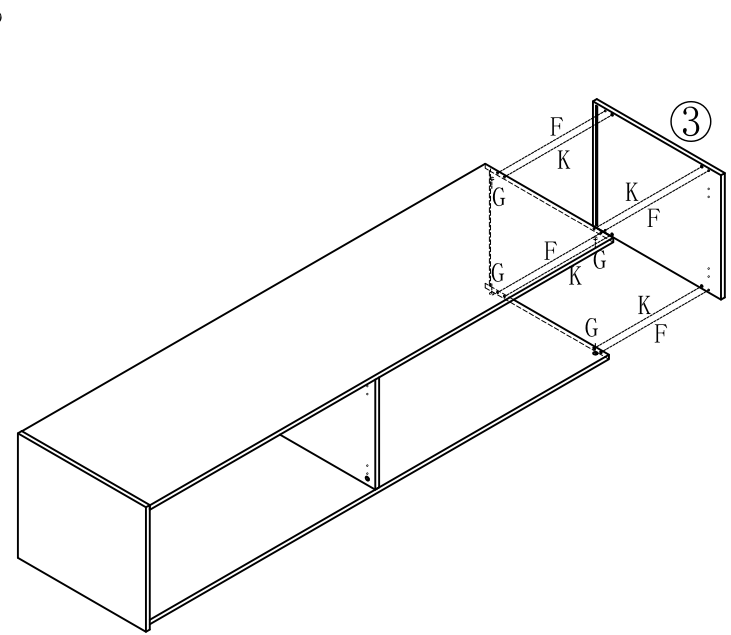

LINSY 林氏家居

五金表/Hardware list

部件表/Parts List

安装示意图/Assembly Instruction

产品名称 Model NO.	JC5D-A1 (2m)
产品规格 Specification	1994*617*500mm
安装工具 Tool	安装人数 Installer
	

 (A)* 4 铝合金短黑色拉手 Handle	 (B)* 13 背板扣 Back Plate Buckle-White	 (C)* 4 单层磁碰 magnetic catch-white	 (D)* 4 缓冲门铰大弯-Ø35 Hinge-big bends
 (E)* 4 缓冲门铰中弯-Ø35 Hinge-middle bending	 (F)* 13 二合一螺杆(35mm) 2-in-1-screw	 (G)* 13 大三合一锁饼 Three-in-one large lock	 (H)* 8 自攻螺丝M3.5x12mm Self-tapping screw
 (I)* 21 自攻螺丝M3.5x16mm Self-tapping screw	 (J)* 4 拉手螺丝-M4x22mm pulling screw	 (K)* 13 木榫Ø8x30mm wood tenon	 (L)* 4 自攻螺丝M4x30mm Self-tapping screw

编号NO.	名称Name	规格 (mm) Specification	数量QTY	材质Material
①	顶板 Top board	1958*594*18	1	三胺板Melamine
②	底板 Bottom board	1958*574*18	1	三胺板Melamine
③	右侧板 Side board(R)	500*594*18	1	三胺板Melamine
④	左侧板 Side board(L)	500*594*18	1	三胺板Melamine
⑤	中侧板 Middle side board	462*574*18	1	三胺板Melamine
⑥	门板 Door board	487*477*18	4	三胺板Melamine
⑦	背板 Back board	980*472*5	2	三胺板Melamine

1

- (C) *4
- (I) *8

2

- (F) *4
- (G) *4
- (K) *4

3

4

JC5D-A1 (2m)

安装方法/
Installation method

背板扣
Back Plate Buckle-White

- (F) *4
- (G) *4
- (K) *4

- (F) *4
- (G) *4
- (K) *4

- (A) *4
- (D) *4
- (E) *4
- (J) *4

- (B) *12
- (I) *12