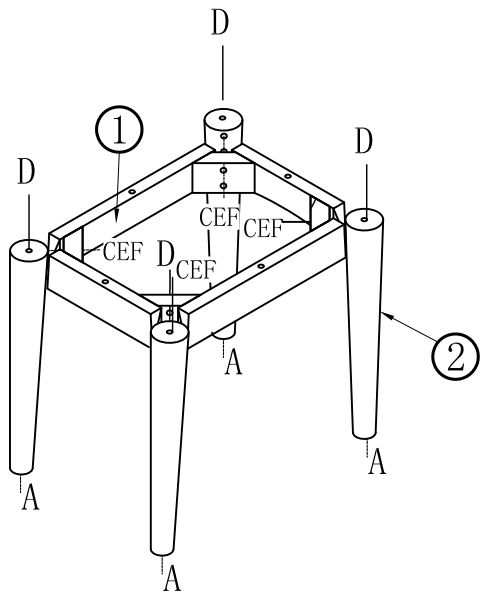

## 部件表/Parts List

### 安装示意图/Assembly Instruction

产品名称 Model NO.	CR1H-D
产品规格 Specification	400*300*425MM
安装工具 Tool	安装人数 Installer
	

 (A)*4 透明防滑PVC脚垫 Rubber stopper	 (B)*4 自攻螺丝M4x50mm Tapping screw	 (C)*8 斜边十字螺杆-M8x70 Bevel cross screw	 (D)*4 双孔锤母M8 Ø12x60 Hammer nut
 (E)*8 弹簧垫片M8.5 Spring shim	 (F)*8 垫片M8 shim-(M8)		

编号NO.	名称Name	规格 (MM) Specification	数量QTY	材质Material
1	座板组框 Seat frame assembly	352*252*60	1	实木 Wood
2	圆脚Foot	370*46*46	4	实木 Wood
3	座包Seat	400*300*50	1	夹板+布+海绵 Plywood+Fabric+Sp onge

CR1H-D

-  (A)\*4
-  (C)\*8
-  (D)\*4
-  (E)\*8
-  (F)\*8