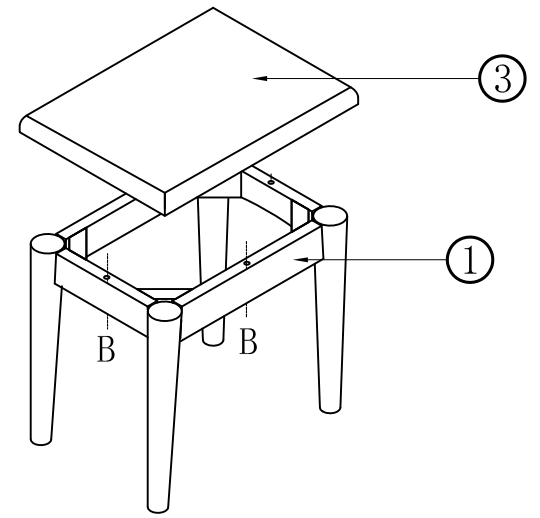

CR1H-D

- (A)*4
- (C)*8
- (D)*4
- (E)*8
- (F)*8

1 (B)*4

2

3

4