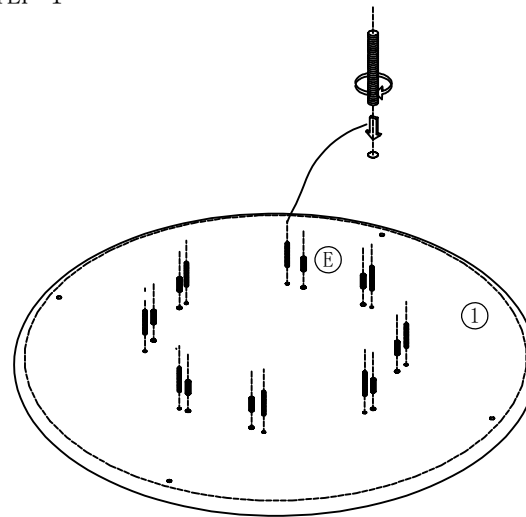

LINSY 林氏家居

安装示意图/Assembly Instruction

产品名称 Model NO. LS580R3-A

产品规格 Specification 950*950*750mm

安装工具 Tool

安装人数 Installer

五金表 / Hardware list

编号NO	名称/Name	图示/schematism	数量QTY
(A)	4mm六角扳手/wrench		1
(B)	6mm六角扳手/wrench		1
(C)	涡轮连接件/Connector		8
(D)	内六角螺丝6*15/screw		8
(E)	定位销/dowel		8
(F)	挂钩/couple		1
(G)	铁板/iron plate		1

部件表 / Parts List

编号NO	名称/Name	规格/Specification	数量QTY	材质Material
(1)	面板/desktop	28*950*950	1	樱桃木/Cherry wood
(2)	腿/leg	28*300*722	4	樱桃木/Cherry wood

STEP 1

STEP 2

STEP 3

STEP 4