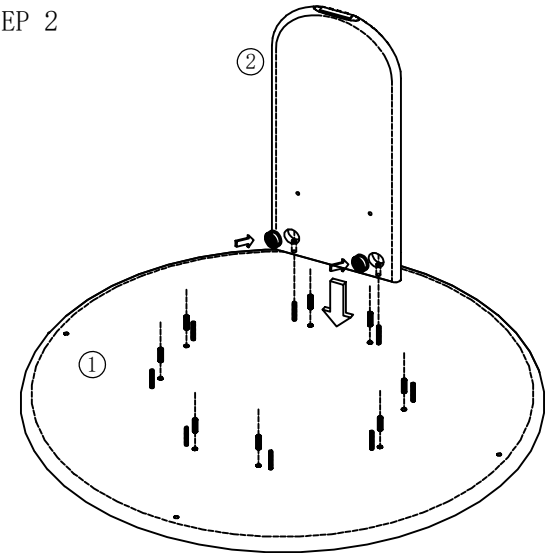

LINSY 林氏家居

安装示意图/Assembly Instruction

产品名称 Model NO. LS580R3-A

产品规格 Specification 950*950*750mm

安装工具 Tool

安装人数 Installer

五金表 / Hardware list

编号NO	名称/Name	图示/schematism	数量QTY
(A)	4mm六角扳手/wrench		1
(B)	6mm六角扳手/wrench		1
(C)	涡轮连接件/Connector		8
(D)	内六角螺丝6*15/screw		8
(E)	定位销/dowel		8
(F)	挂钩/couple		1
(G)	铁板/iron plate		1

部件表 / Parts List

编号NO	名称/Name	规格/Specification	数量QTY	材质Material
(1)	面板/desktop	28*950*950	1	樱桃木/Cherry wood
(2)	腿/leg	28*300*722	4	樱桃木/Cherry wood

STEP 1

STEP 2

STEP 3

STEP 4