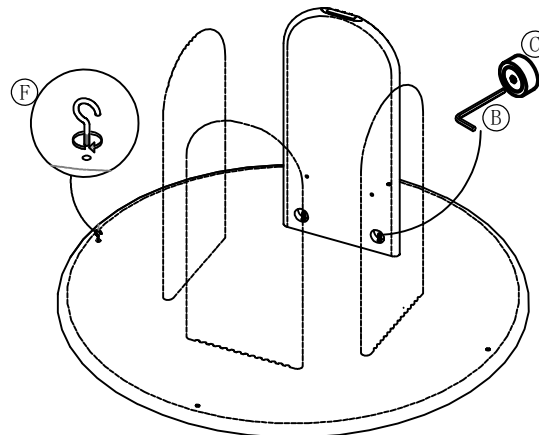

LINSY 林氏家居

安装示意图/Assembly Instruction

产品名称 Model NO. LS580R3-A

产品规格 Specification 950*950*750mm

安装工具 Tool

安装人数 Installer

五金表 / Hardware list

编号NO	名称/Name	图示/schematism	数量QTY
(A)	4mm六角扳手/wrench		1
(B)	6mm六角扳手/wrench		1
(C)	涡轮连接件/Connector		8
(D)	内六角螺丝6*15/screw		8
(E)	定位销/dowel		8
(F)	挂钩/couple		1
(G)	铁板/iron plate		1

部件表 / Parts List

编号NO	名称/Name	规格/Specification	数量QTY	材质Material
(1)	面板/desktop	28*950*950	1	樱桃木/Cherry wood
(2)	腿/leg	28*300*722	4	樱桃木/Cherry wood

STEP 1

STEP 2

STEP 3

STEP 4