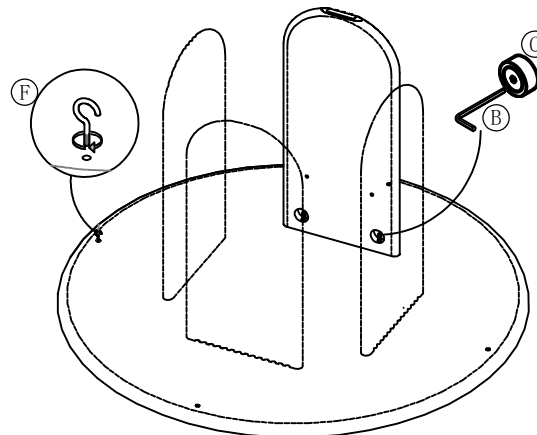

LINSY 林氏家居

安装示意图/Assembly Instruction

产品名称 Model NO.	LS580R3-A
产品规格 Specification	1100*1100*750mm
安装工具 Tool	安装人数 Installer

五金表 /Hardware list

编号NO	名称/Name	图示/schematism	数量QTY
(A)	4mm六角扳手/wrench		1
(B)	6mm六角扳手/wrench		1
(C)	涡轮连接件/Connector		8
(D)	内六角螺丝6*15/screw		8
(E)	定位销/dowel		8
(F)	挂钩/couple		1
(G)	铁板/iron plate		1

部件表 /Parts List

编号NO	名称/Name	规格/Specification	数量QTY	材质Material
(1)	面板/desktop	28*1100*1100	1	樱桃木/Cherry wood
(2)	腿/leg	28*300*722	4	樱桃木/Cherry wood

STEP 1

STEP 2

STEP 3

STEP 4