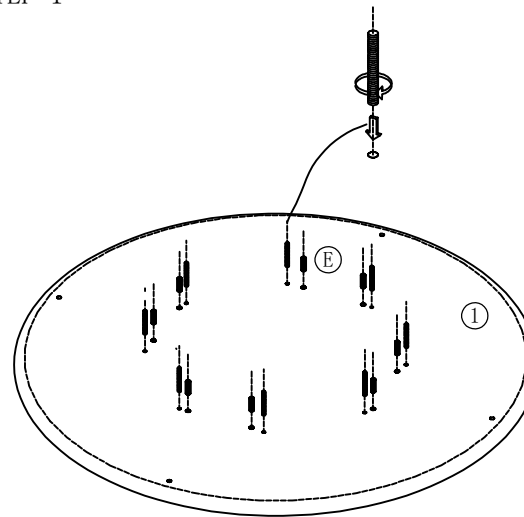

LINSY 林氏家居

安装示意图/Assembly Instruction

产品名称 Model NO.	LS580R3-A
产品规格 Specification	1100*1100*750mm
安装工具 Tool	安装人数 Installer

五金表 /Hardware list

编号NO	名称/Name	图示/schematism	数量QTY
(A)	4mm六角扳手/wrench		1
(B)	6mm六角扳手/wrench		1
(C)	涡轮连接件/Connector		8
(D)	内六角螺丝6*15/screw		8
(E)	定位销/dowel		8
(F)	挂钩/couple		1
(G)	铁板/iron plate		1

部件表 /Parts List

编号NO	名称/Name	规格/Specification	数量QTY	材质Material
(1)	面板/desktop	28*1100*1100	1	樱桃木/Cherry wood
(2)	腿/leg	28*300*722	4	樱桃木/Cherry wood

STEP 1

STEP 2

STEP 3

STEP 4