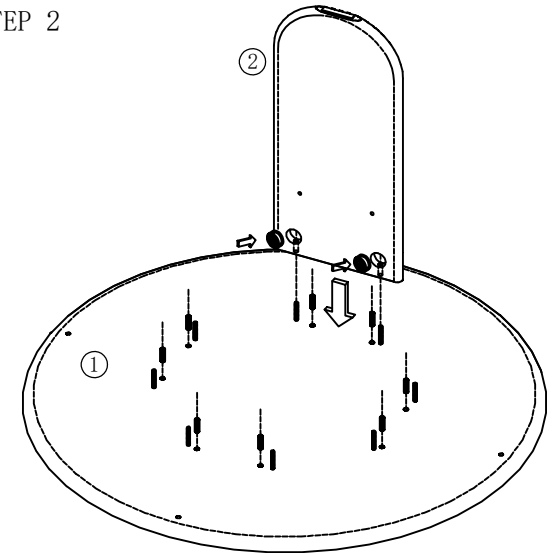

LINSY 林氏家居

安装示意图/Assembly Instruction

产品名称 Model NO.	LS580R3-A
产品规格 Specification	1100*1100*750mm
安装工具 Tool	安装人数 Installer

五金表 /Hardware list

编号NO	名称/Name	图示/schematism	数量QTY
(A)	4mm六角扳手/wrench		1
(B)	6mm六角扳手/wrench		1
(C)	涡轮连接件/Connector		8
(D)	内六角螺丝6*15/screw		8
(E)	定位销/dowel		8
(F)	挂钩/couple		1
(G)	铁板/iron plate		1

部件表 /Parts List

编号NO	名称/Name	规格/Specification	数量QTY	材质Material
(1)	面板/desktop	28*1100*1100	1	樱桃木/Cherry wood
(2)	腿/leg	28*300*722	4	樱桃木/Cherry wood

STEP 1

STEP 2

STEP 3

STEP 4