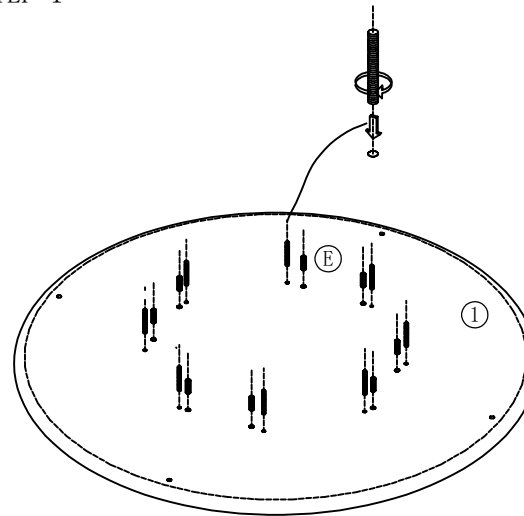

LINSY 林氏家居

安装示意图/Assembly Instruction

产品名称 Model NO.	LS580R3-A
产品规格 Specification	1250*1250*750mm
安装工具 Tool	安装人数 Installer

五金表 /Hardware list

编号NO	名称/Name	图示/schematism	数量QTY
(A)	4mm六角扳手/wrench		1
(B)	6mm六角扳手/wrench		1
(C)	涡轮连接件/Connector		8
(D)	内六角螺丝6*15/screw		8
(E)	定位销/dowel		8
(F)	挂钩/couple		1
(G)	铁板/iron plate		1

部件表 /Parts List

编号NO	名称/Name	规格/Specification	数量QTY	材质Material
(1)	面板/desktop	28*1250*1250	1	樱桃木/Cherry wood
(2)	腿/leg	28*340*722	4	樱桃木/Cherry wood

STEP 1

STEP 2

STEP 3

STEP 4