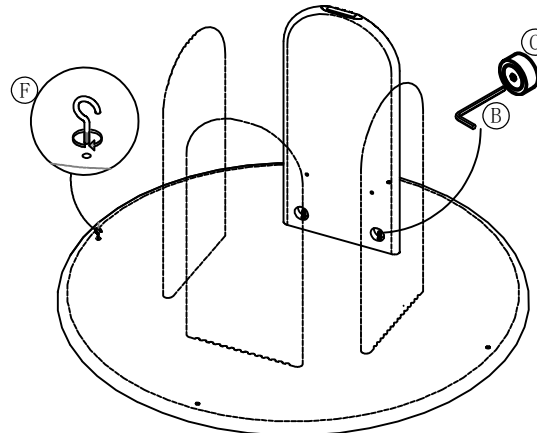

LINSY 林氏家居

安装示意图/Assembly Instruction

产品名称 Model NO.	LS580R3-A
产品规格 Specification	1250*1250*750mm
安装工具 Tool	安装人数 Installer

五金表 /Hardware list

编号NO	名称/Name	图示/schematism	数量QTY
(A)	4mm六角扳手/wrench		1
(B)	6mm六角扳手/wrench		1
(C)	涡轮连接件/Connector		8
(D)	内六角螺丝6*15/screw		8
(E)	定位销/dowel		8
(F)	挂钩/couple		1
(G)	铁板/iron plate		1

部件表 /Parts List

编号NO	名称/Name	规格/Specification	数量QTY	材质Material
(1)	面板/desktop	28*1250*1250	1	樱桃木/Cherry wood
(2)	腿/leg	28*340*722	4	樱桃木/Cherry wood

STEP 1

STEP 2

STEP 3

STEP 4