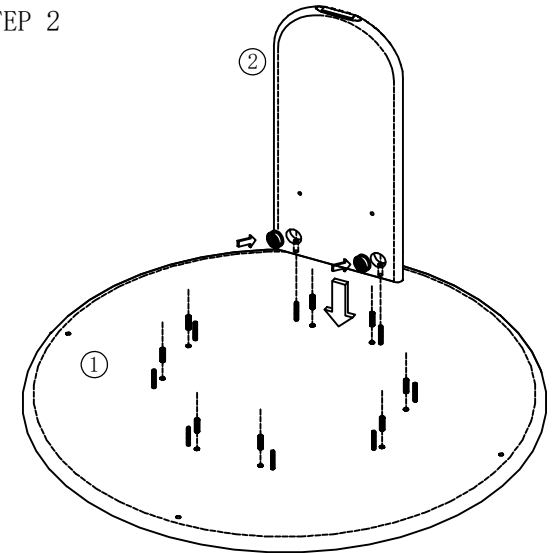

LINSY 林氏家居

安装示意图/Assembly Instruction

产品名称 Model NO.	LS580R3-A
产品规格 Specification	1250*1250*750mm
安装工具 Tool	安装人数 Installer

五金表 /Hardware list

编号NO	名称/Name	图示/schematism	数量QTY
(A)	4mm六角扳手/wrench		1
(B)	6mm六角扳手/wrench		1
(C)	涡轮连接件/Connector		8
(D)	内六角螺丝6*15/screw		8
(E)	定位销/dowel		8
(F)	挂钩/couple		1
(G)	铁板/iron plate		1

部件表 /Parts List

编号NO	名称/Name	规格/Specification	数量QTY	材质Material
(1)	面板/desktop	28*1250*1250	1	樱桃木/Cherry wood
(2)	腿/leg	28*340*722	4	樱桃木/Cherry wood

STEP 1

STEP 2

STEP 3

STEP 4