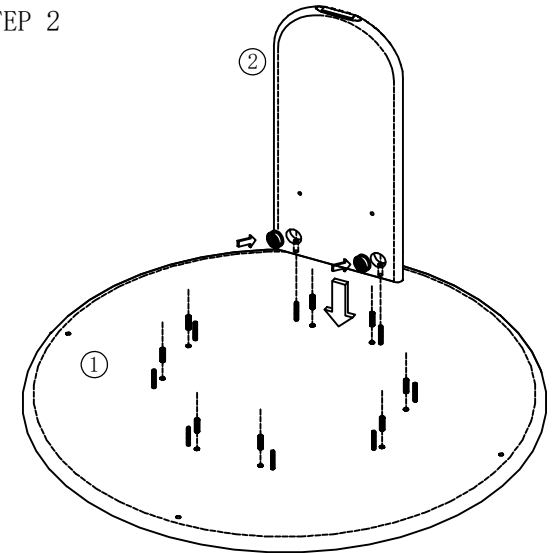

LINSY 林氏家居

安装示意图/Assembly Instruction

产品名称 Model NO.	LS580R3-A
产品规格 Specification	1350*1350*750mm
安装工具 Tool	安装人数 Installer

五金表 / Hardware list

编号NO	名称/Name	图示/schematism	数量QTY
(A)	4mm六角扳手/wrench		1
(B)	6mm六角扳手/wrench		1
(C)	涡轮连接件/Connector		8
(D)	内六角螺丝6*15/screw		8
(E)	定位销/dowel		8
(F)	挂钩/couple		1
(G)	铁板/iron plate		1

部件表 / Parts List

编号NO	名称/Name	规格/Specification	数量QTY	材质Material
(1)	面板/desktop	28*1350*1350	1	樱桃木/Cherry wood
(2)	腿/leg	28*380*722	4	樱桃木/Cherry wood

STEP 1

STEP 2

STEP 3

STEP 4