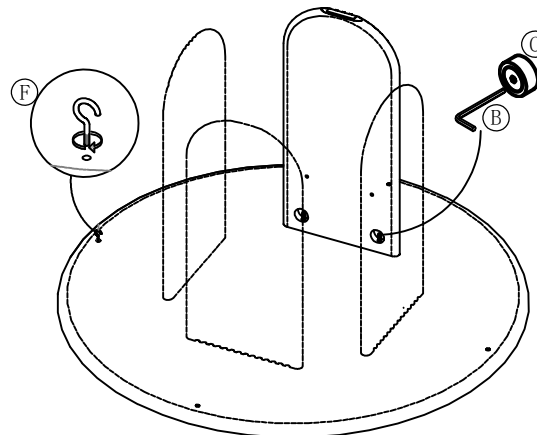

LINSY 林氏家居

安装示意图/Assembly Instruction

产品名称 Model NO.	LS580R3-A
产品规格 Specification	1350*1350*750mm
安装工具 Tool	安装人数 Installer

五金表 / Hardware list

编号NO	名称/Name	图示/schematism	数量QTY
(A)	4mm六角扳手/wrench		1
(B)	6mm六角扳手/wrench		1
(C)	涡轮连接件/Connector		8
(D)	内六角螺丝6*15/screw		8
(E)	定位销/dowel		8
(F)	挂钩/couple		1
(G)	铁板/iron plate		1

部件表 / Parts List

编号NO	名称/Name	规格/Specification	数量QTY	材质Material
(1)	面板/desktop	28*1350*1350	1	樱桃木/Cherry wood
(2)	腿/leg	28*380*722	4	樱桃木/Cherry wood

STEP 1

STEP 2

STEP 3

STEP 4