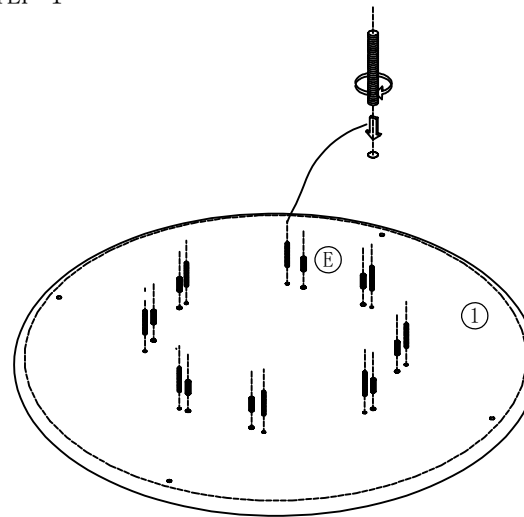

LINSY 林氏家居

安装示意图/Assembly Instruction

产品名称 Model NO.	LS580R3-A
产品规格 Specification	1350*1350*750mm
安装工具 Tool	安装人数 Installer

五金表 / Hardware list

编号NO	名称/Name	图示/schematism	数量QTY
(A)	4mm六角扳手/wrench		1
(B)	6mm六角扳手/wrench		1
(C)	涡轮连接件/Connector		8
(D)	内六角螺丝6*15/screw		8
(E)	定位销/dowel		8
(F)	挂钩/couple		1
(G)	铁板/iron plate		1

部件表 / Parts List

编号NO	名称/Name	规格/Specification	数量QTY	材质Material
(1)	面板/desktop	28*1350*1350	1	樱桃木/Cherry wood
(2)	腿/leg	28*380*722	4	樱桃木/Cherry wood

STEP 1

STEP 2

STEP 3

STEP 4