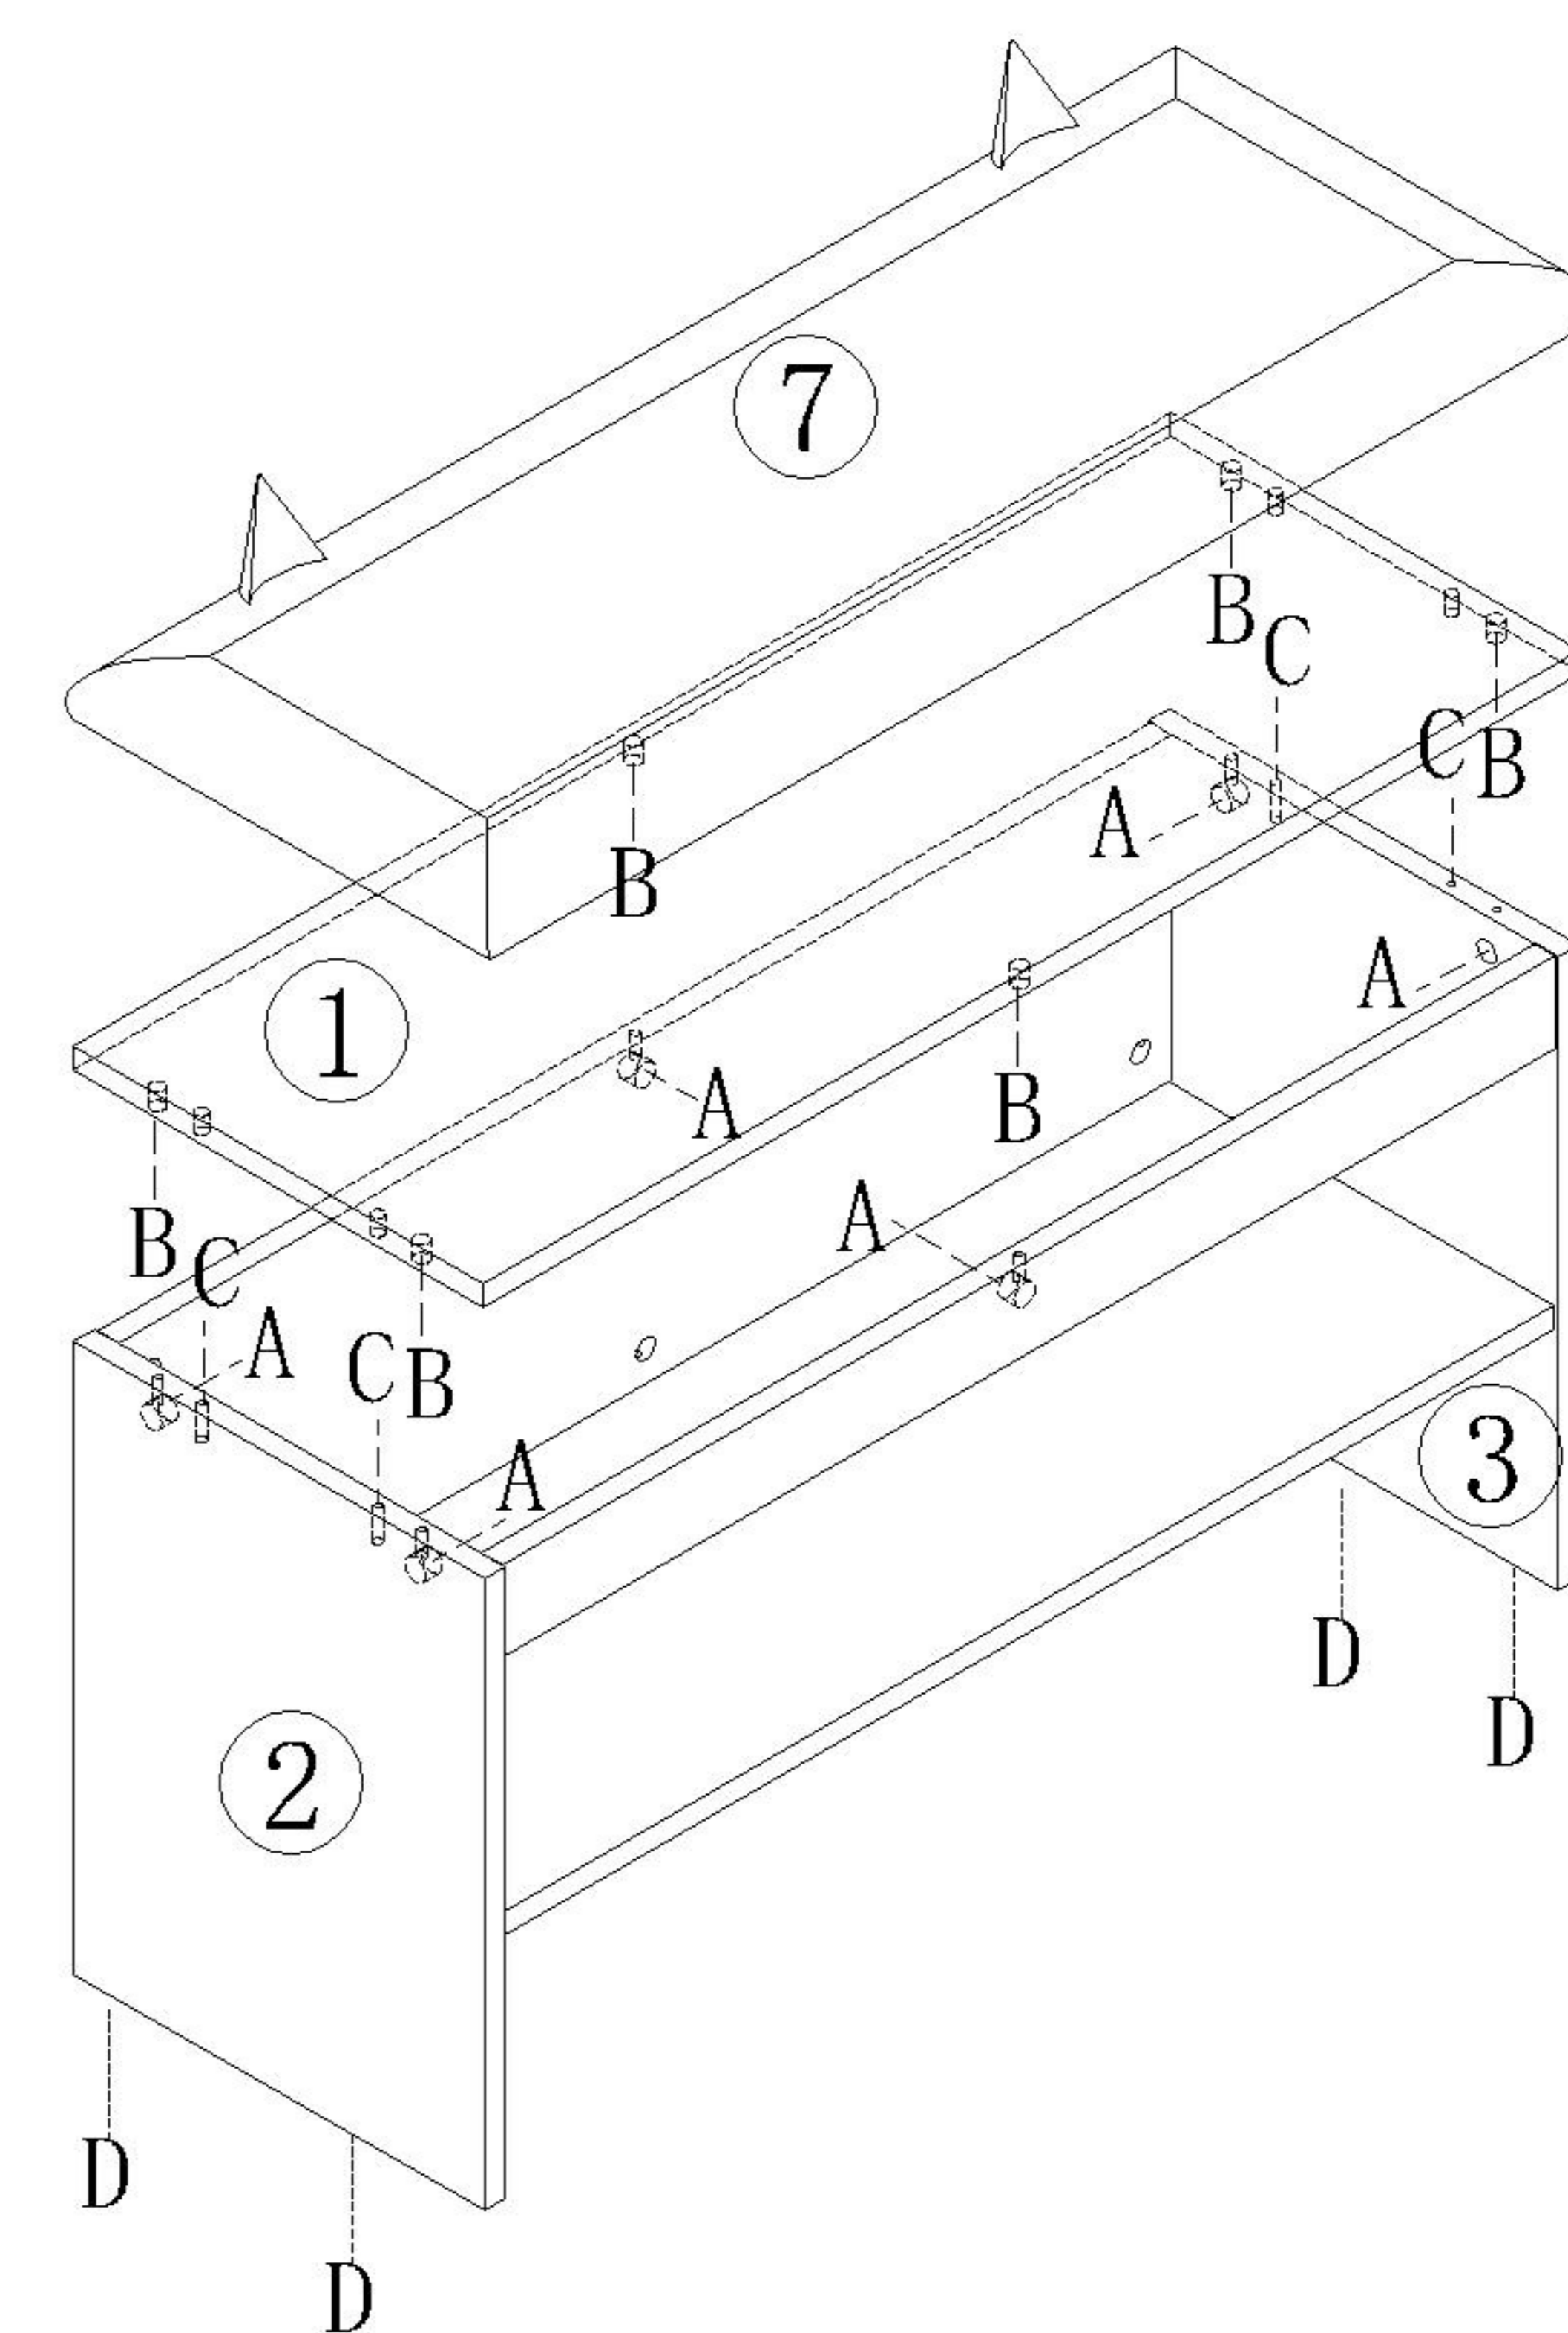

JS4N-A 0.8M

安装方法
Installation method

大二合一 (新型)
two-in-one (new type)

1

2

3

4