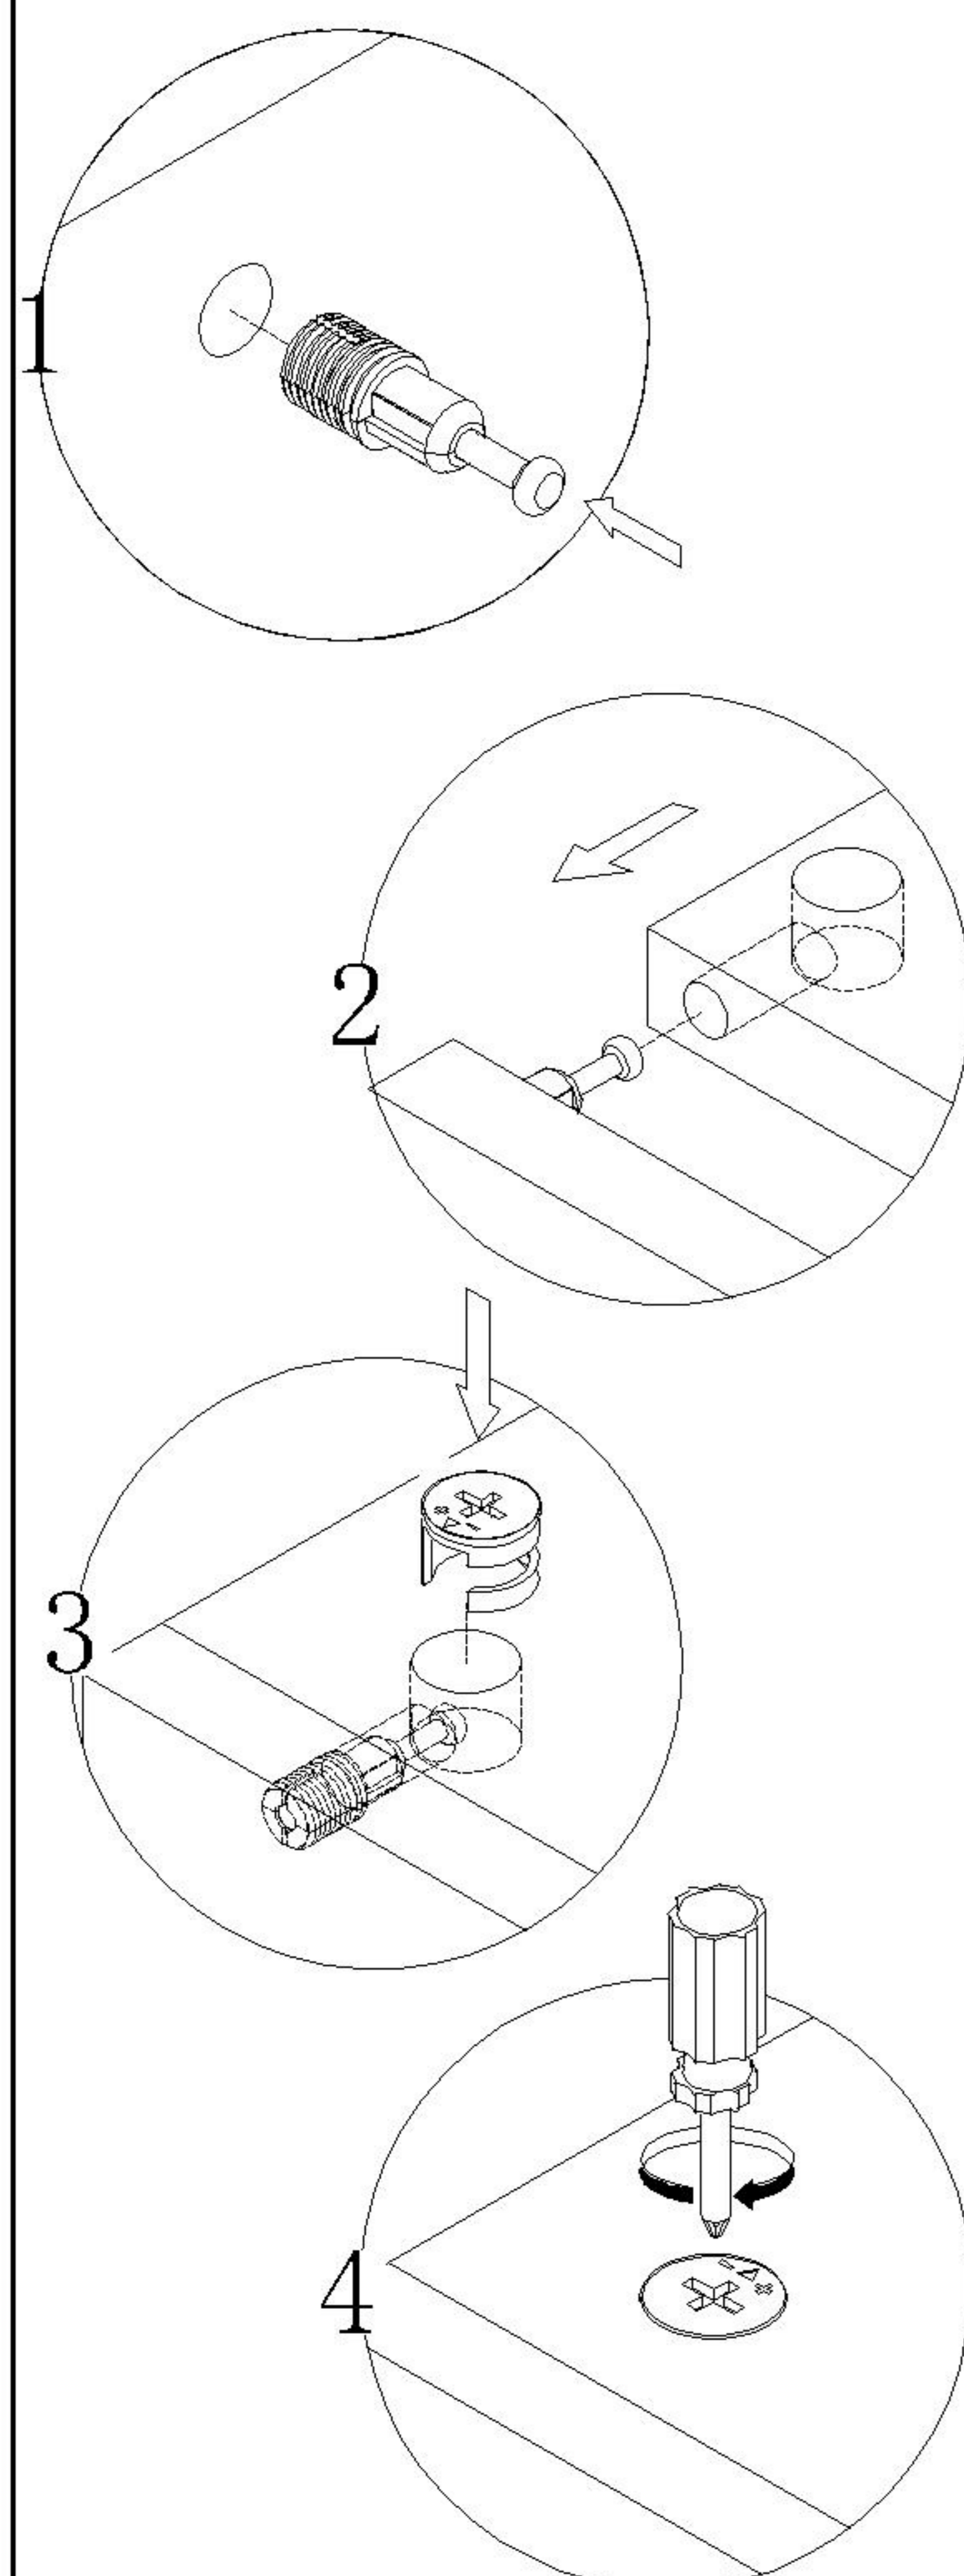

JS4N-A 0.8M

安装方法
Installation method

大二合一 (新型)
two-in-one (new type)