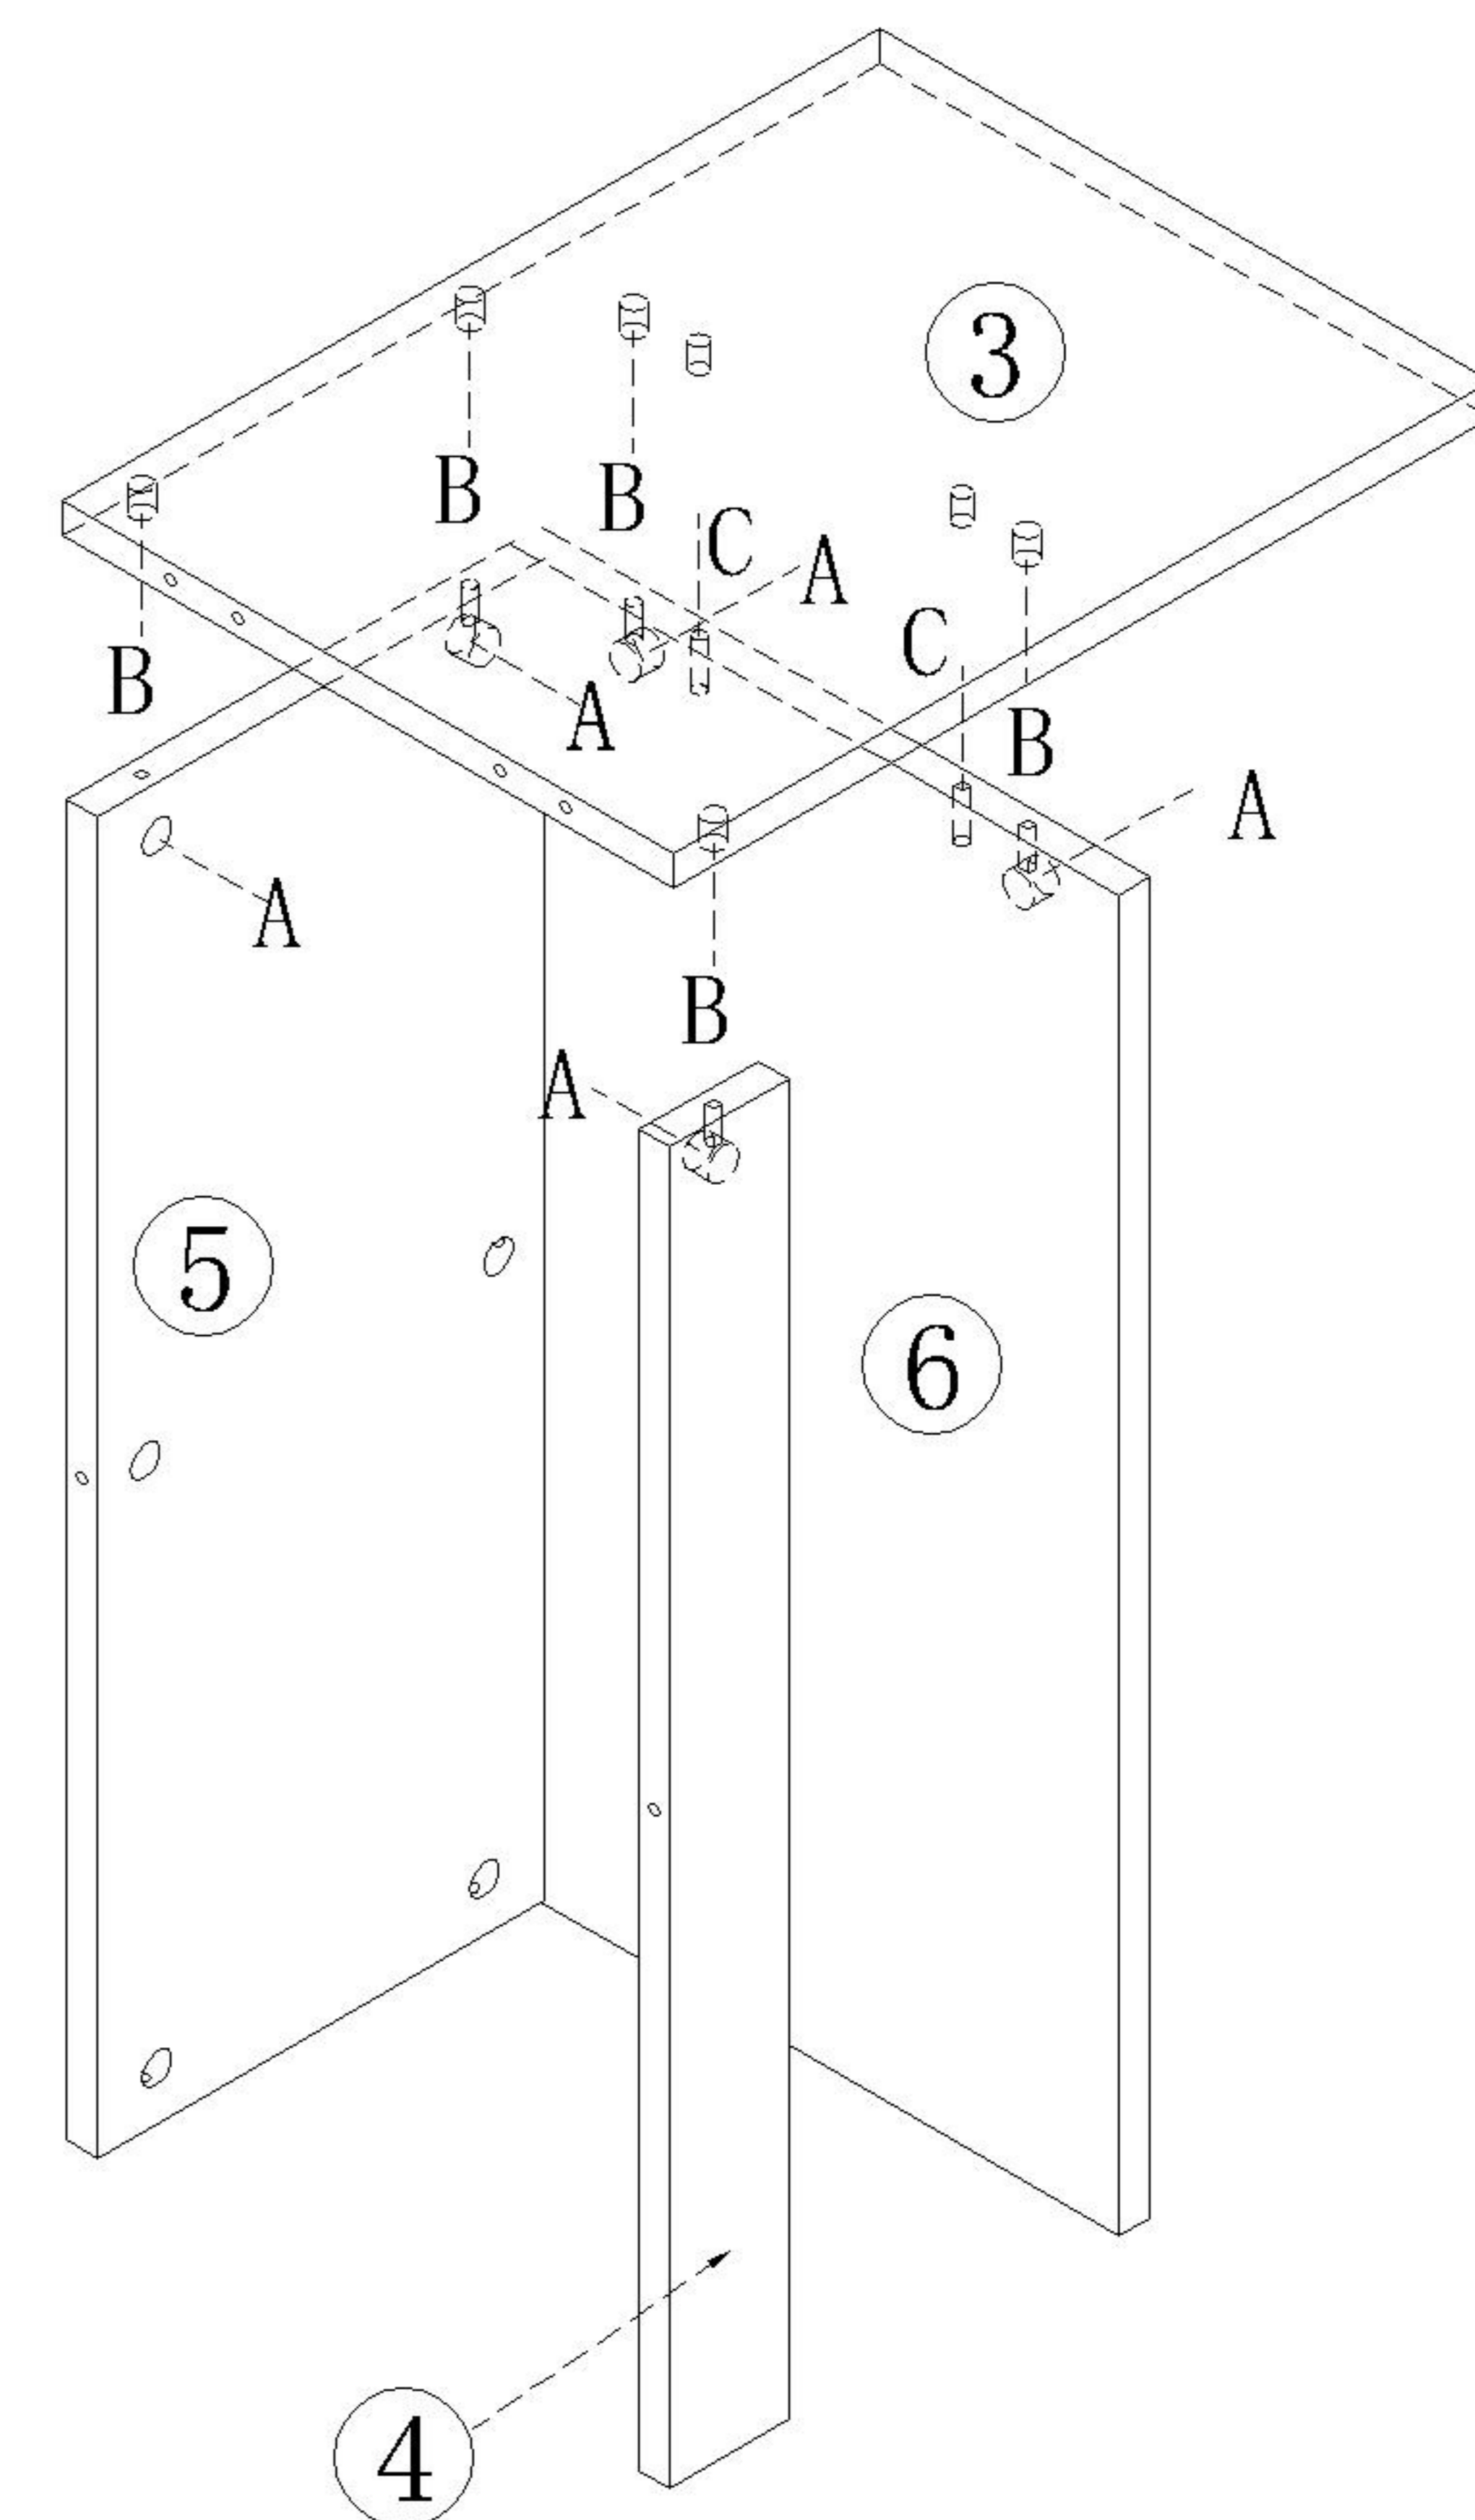

JS4N-A 0.8M

安装方法
Installation method

大二合一 (新型)
two-in-one (new type)

1

2

3

4