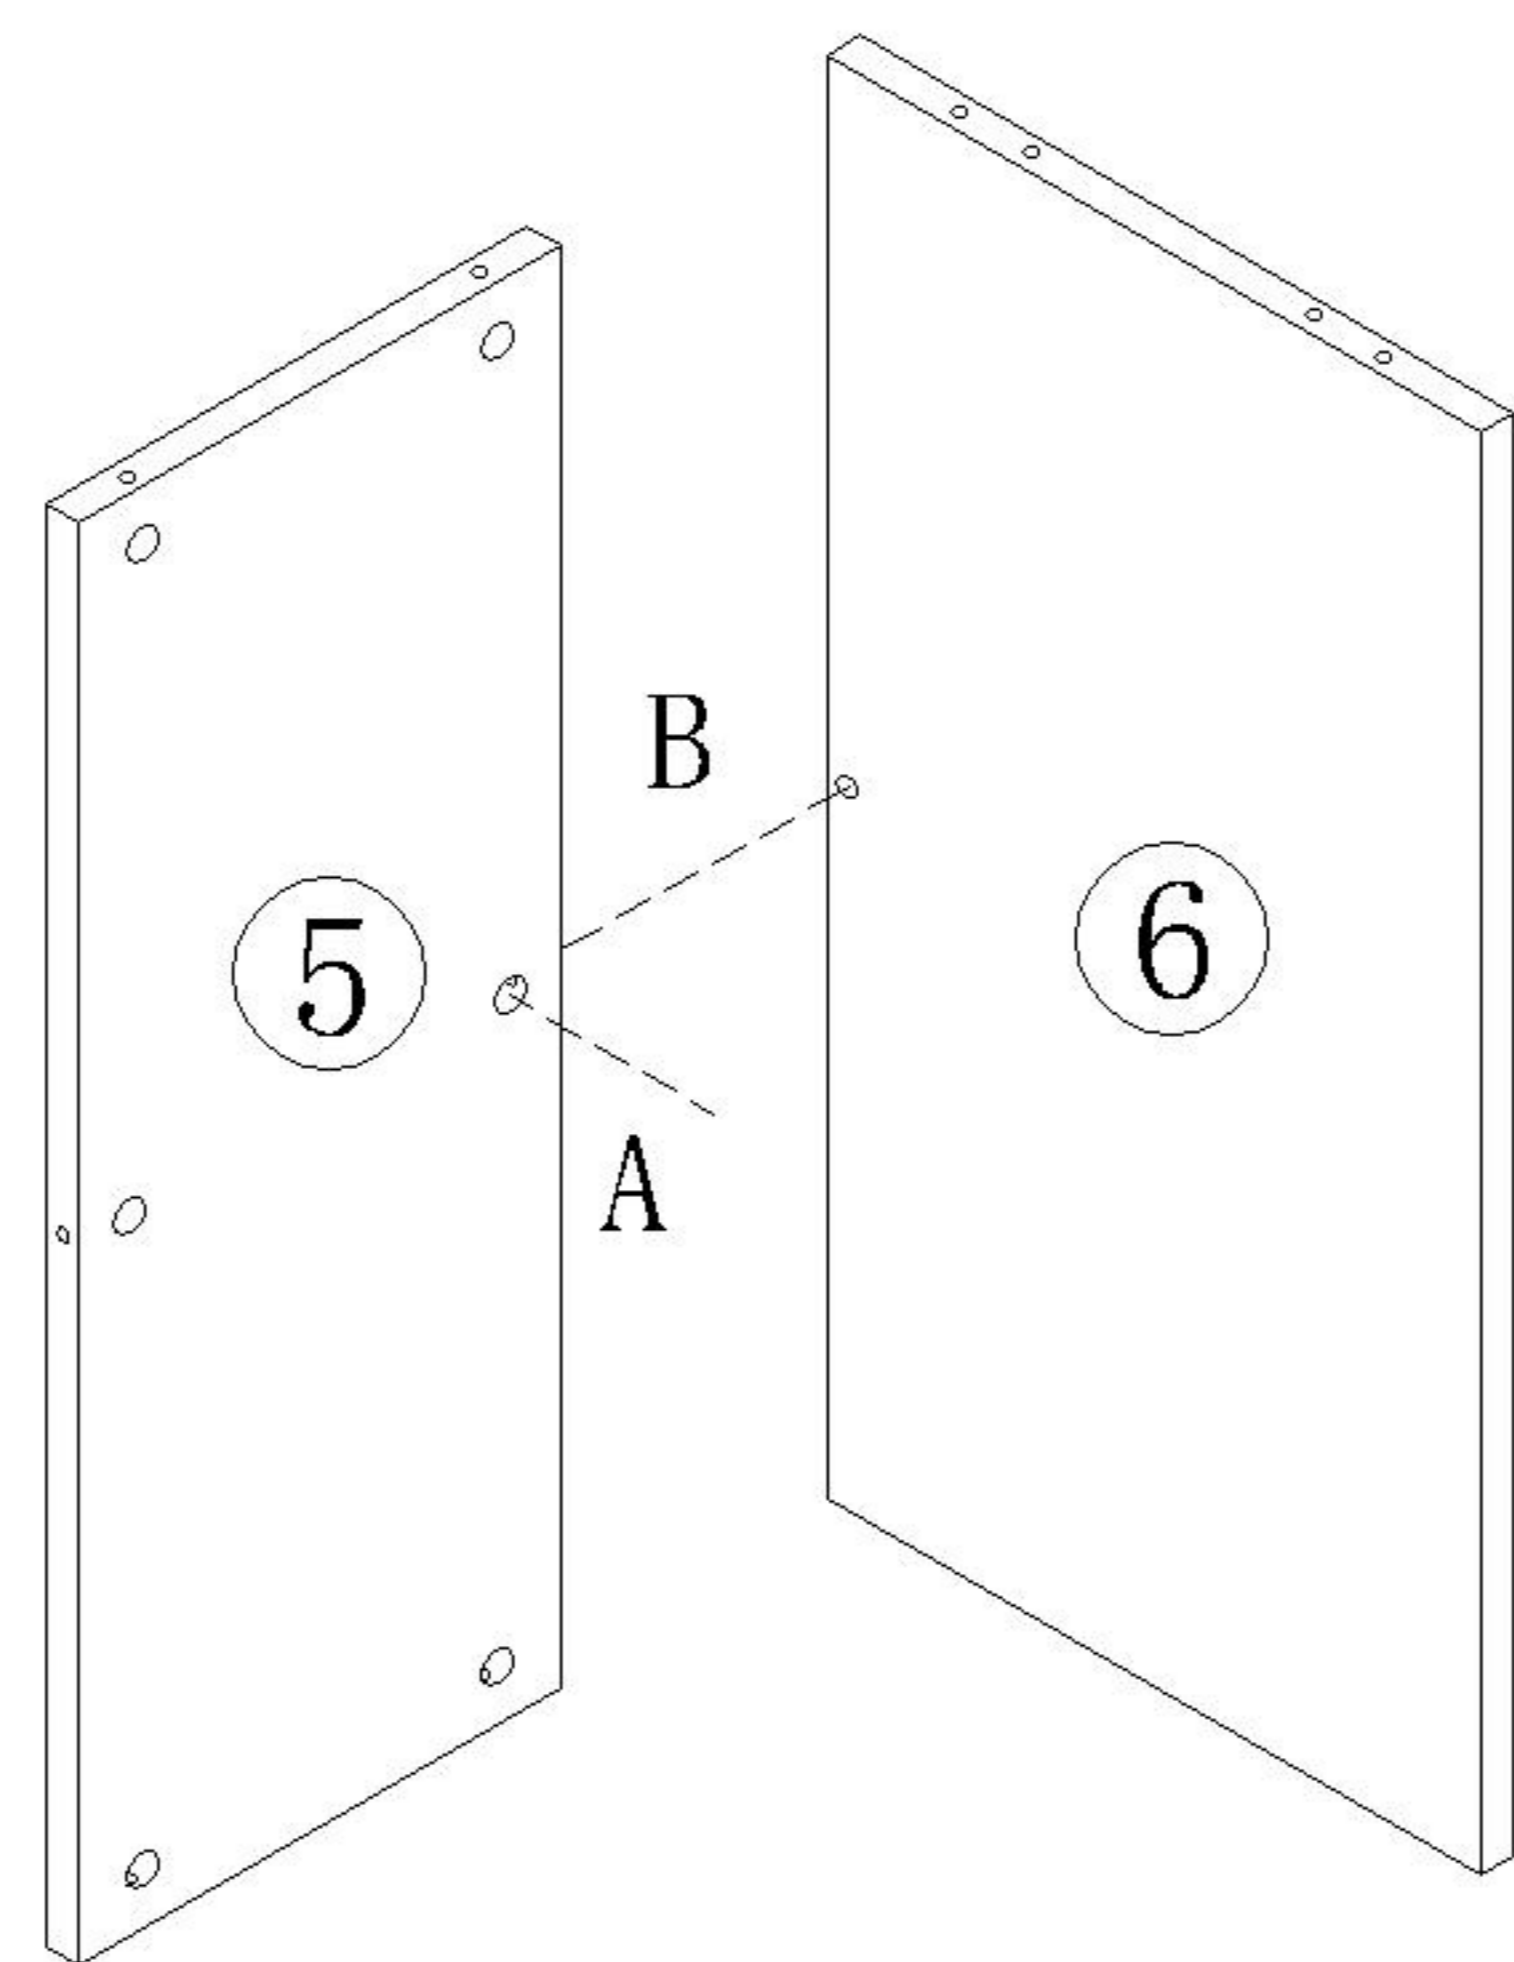

JS4N-A 0.8M

安装方法
Installation method

大二合一 (新型)
two-in-one (new type)

1

2

3

4