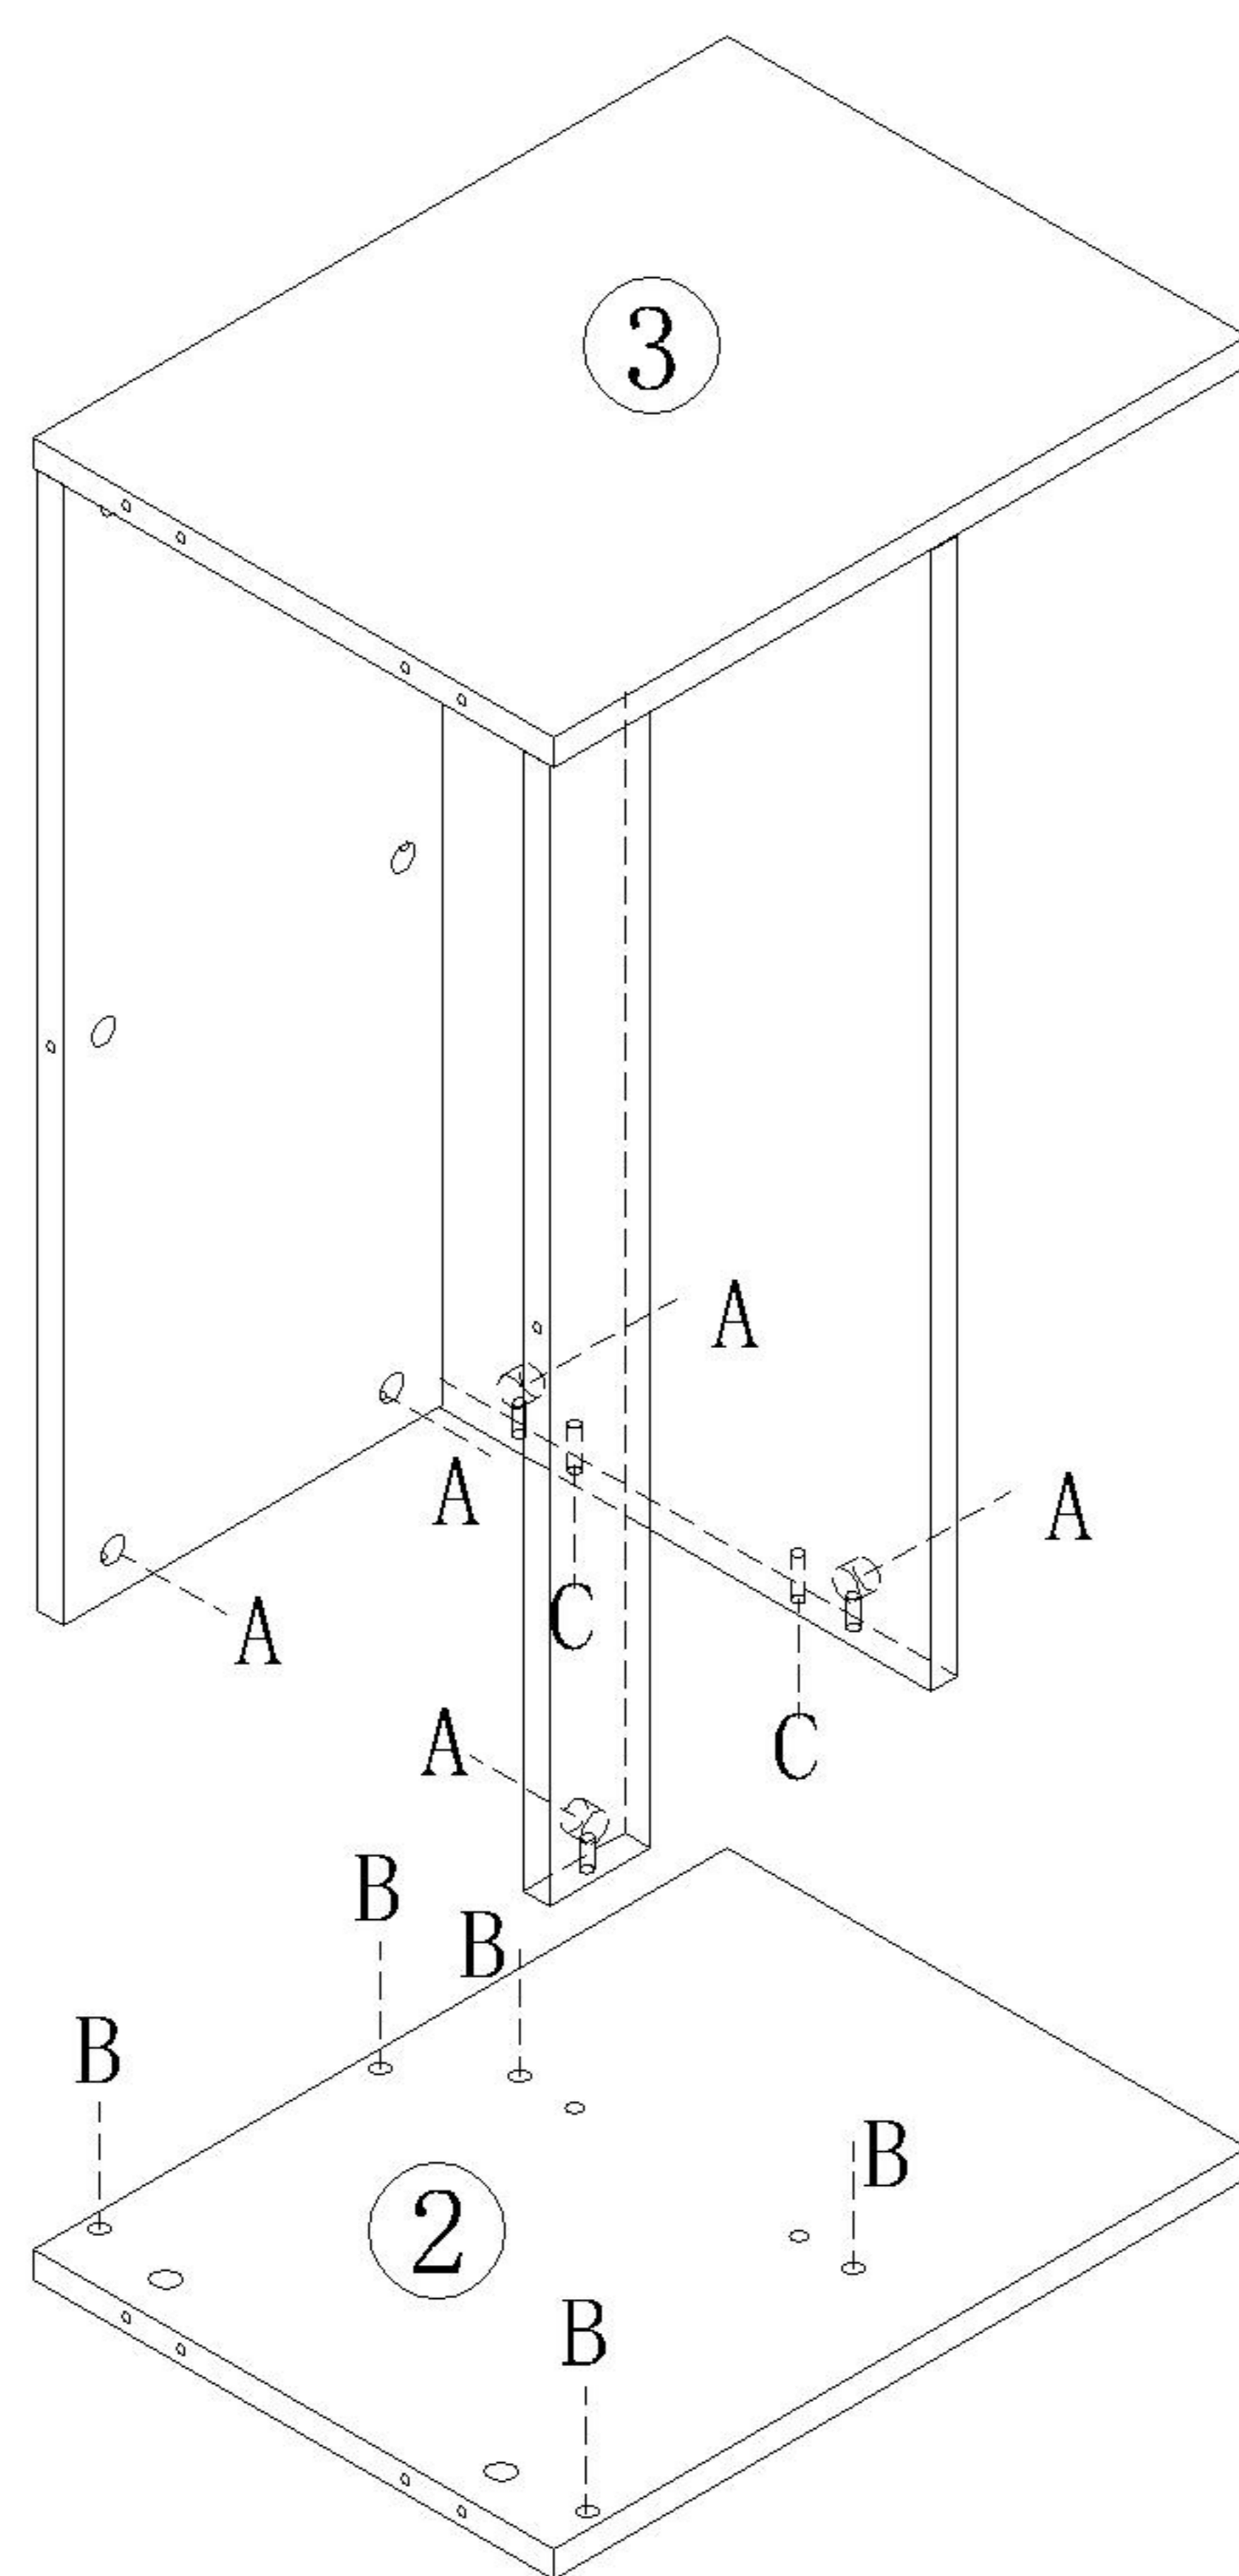

JS4N-A 0.8M

安装方法
Installation method

大二合一 (新型)
two-in-one (new type)

1

2

3

4