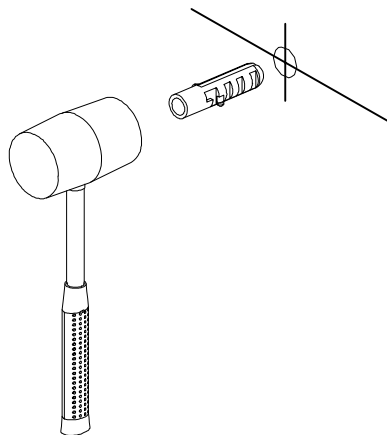

LINSY 林氏家居

五金表/Hardware list

部件表/Parts List

安装示意图/Assembly Instruction

产品名称 Model NO.	LS749I2
产品规格 Specification	400*35*1600mm
安装工具 Tool	安装人数 Installer

步骤 1
Step 1

步骤 3
Step 3

步骤 4
Step 4

编号NO.

名称Name

规格
Specification

数量QTY

材质Material

1

穿衣镜
Full body mirror

400*35*1600mm

1

环保镜
Environmental
protection mirror