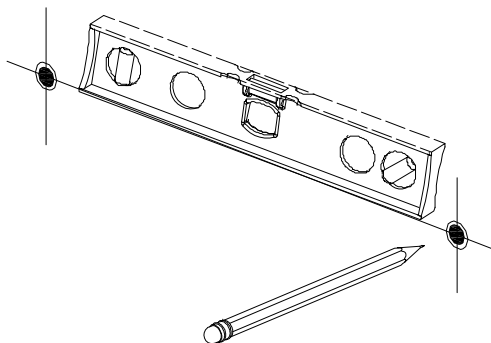

步骤 1
Step 1

步骤 3
Step 3