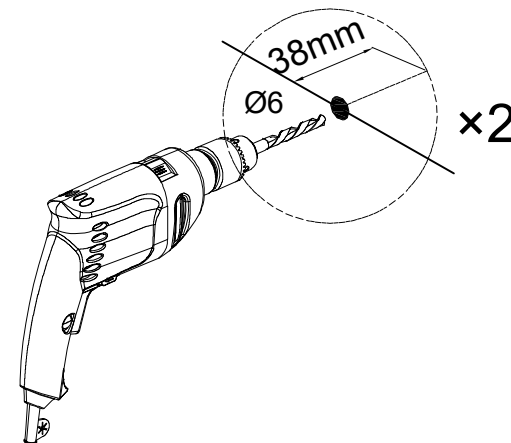

步骤 2
Step 2

步骤 4
Step 4