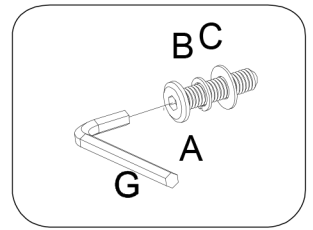

Danya DY-SZT7219 Assembly Manual

- | | | | | | | | |
|-----|------|------|-----|------|------|-----|-----|
| | | | | | | | |
| A×8 | B×12 | C×12 | D×4 | E×12 | F×12 | G×1 | H×1 |