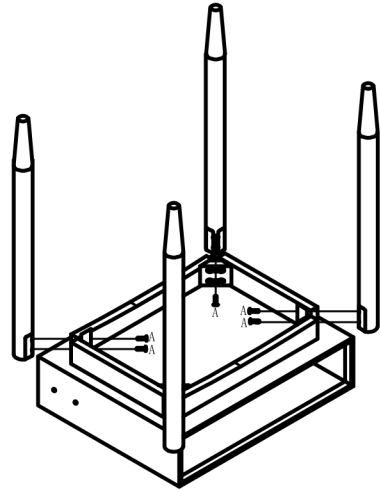

Danya DY-SZT7219 Assembly Manual

- | | | | | | | | |
|-----|------|------|-----|------|------|-----|-----|
| | | | | | | | |
| A×8 | B×12 | C×12 | D×4 | E×12 | F×12 | G×1 | H×1 |