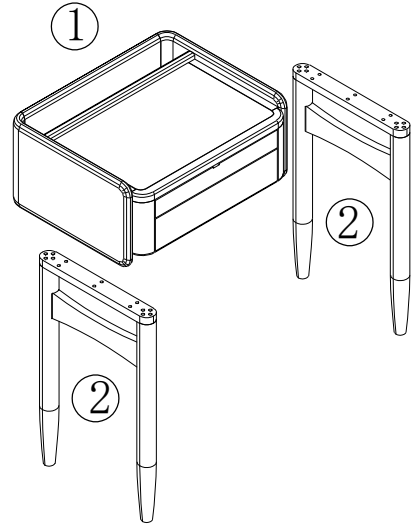

# 组 装 说 明 书

产品名称：晴晓梳妆台（D款）/温德梳妆台（C款）-通用

成品图：

爆炸图：

第一步：防倒安装站腿时，注意桌面玻璃

第二步：玻璃轻轻放置面框上

五金清单：

			
内六角螺杆M6*30=12	M6弹垫=12	M6平垫=12	L5=1