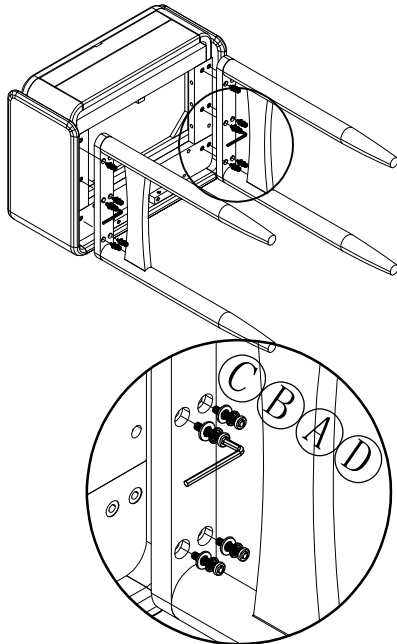

# 组 装 说 明 书

产品名称：晴晓梳妆台（D款）/温德梳妆台（C款）-通用

成品图：

爆炸图：

第一步：防倒安装站腿时，注意桌面玻璃

第二步：玻璃轻轻放置面框上

五金清单：

			
内六角螺杆M6*30=12	M6弹垫=12	M6平垫=12	L5=1