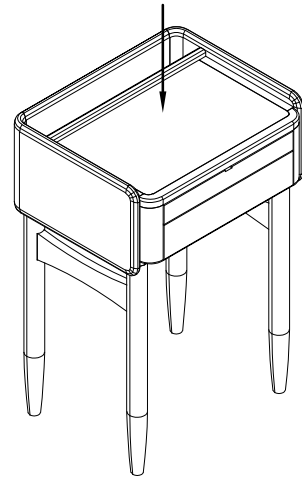

# 组 装 说 明 书

产品名称：晴晓梳妆台（D款）/温德梳妆台（C款）-通用

成品图：

爆炸图：

第一步：防倒安装站腿时，注意桌面玻璃

第二步：玻璃轻轻放置面框上

五金清单：

			
内六角螺杆M6*30=12	M6弹垫=12	M6平垫=12	L5=1