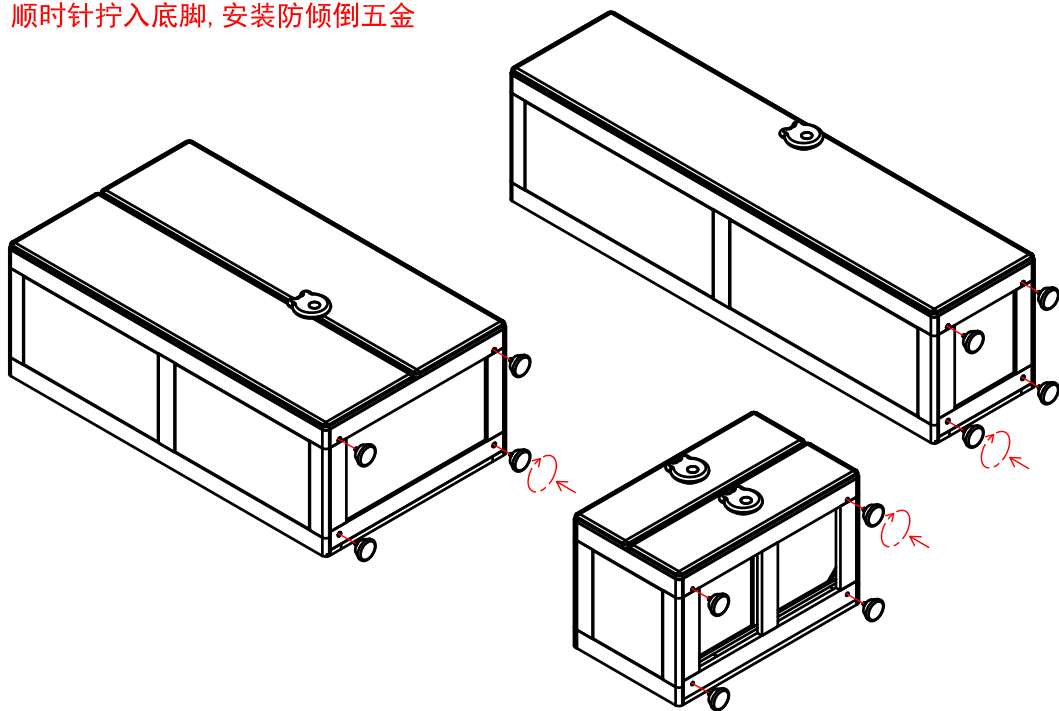

# 组装说明书

顺时针拧入底脚, 安装防倾倒五金

矮双门衣柜可不安装底脚, 摆放在地柜上, 防倾倒五金不要忘记安装哦