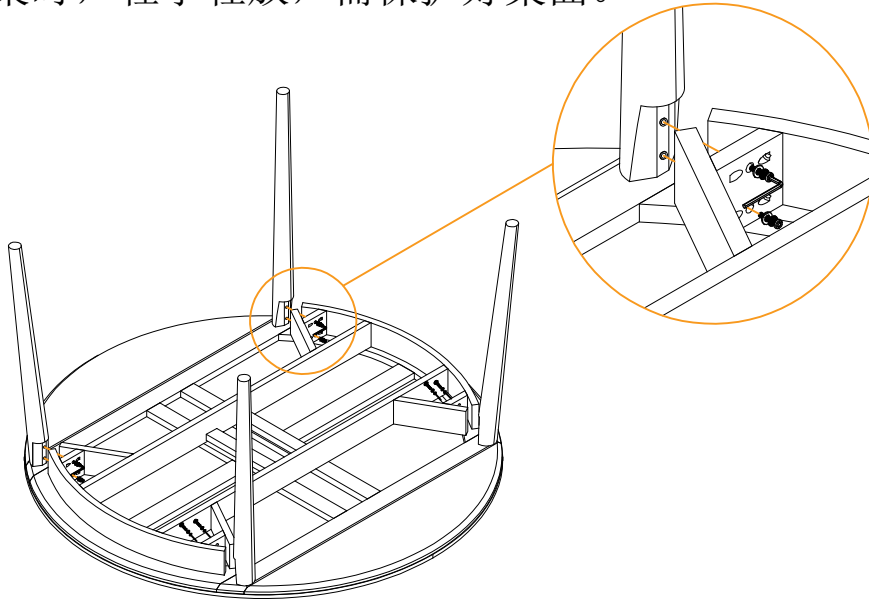

# 组装说明书

产品名称：挪威圆桌（折叠）

注意：翻转餐桌时，轻拿轻放，需保护好桌面。

五金清单：

<p>Ⓐ</p> 	<p>Ⓑ</p> 	<p>Ⓒ</p> 	<p>Ⓓ</p> 
<p>M8内六角螺杆=8</p>	<p>M8弹垫=8</p>	<p>M8平垫=8</p>	<p>L5=1</p>