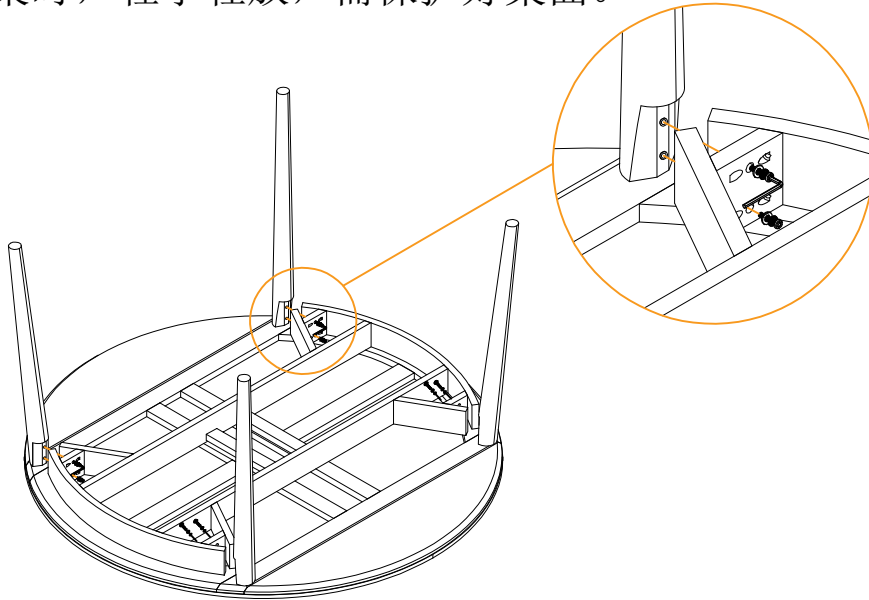

组装说明书

产品名称：挪威圆桌（折叠）

注意：翻转餐桌时，轻拿轻放，需保护好桌面。

五金清单：

<p>Ⓐ</p> 	<p>Ⓑ</p> 	<p>Ⓒ</p> 	<p>Ⓓ</p> 
<p>M8内六角螺杆=8</p>	<p>M8弹垫=8</p>	<p>M8平垫=8</p>	<p>L5=1</p>