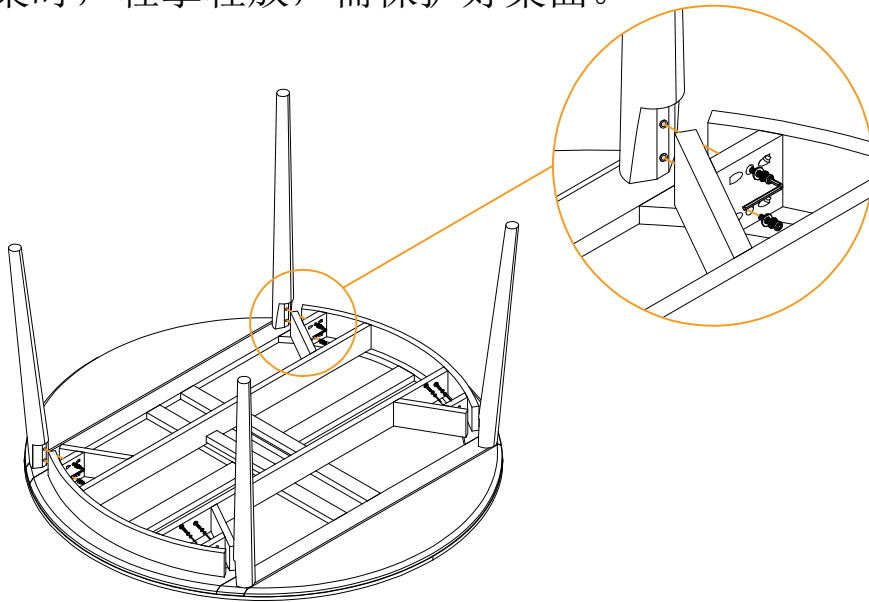

组装说明书

产品名称：挪威圆桌（折叠）

注意：翻转餐桌时，轻拿轻放，需保护好桌面。

五金清单：

(A) 	(B) 	(C) 	(D) 
M8内六角螺杆=8	M8弹垫=8	M8平垫=8	L5=1