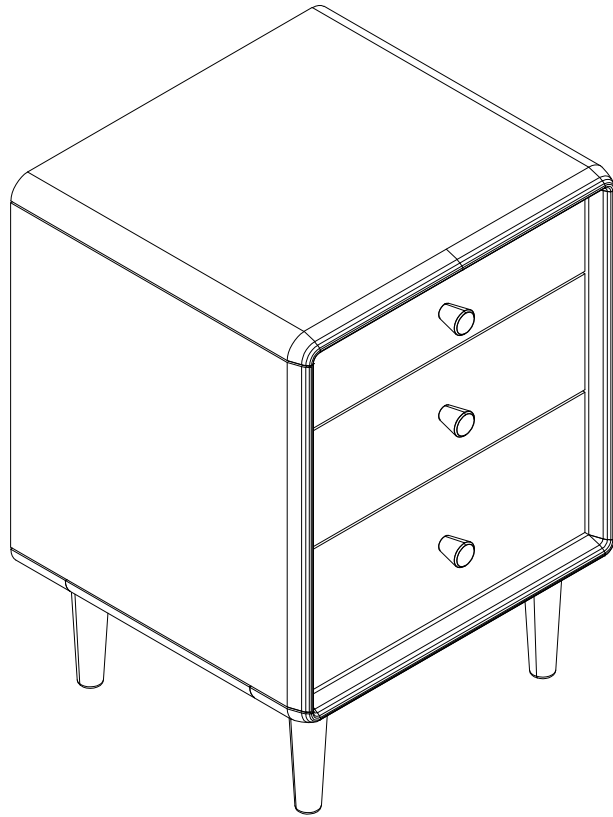

# 组 装 说 明 书

产品型号：云梦床头柜（A款）

1/1

成品图：

组装图：将柜体放置地面时注意保护，将腿拧到面板底部