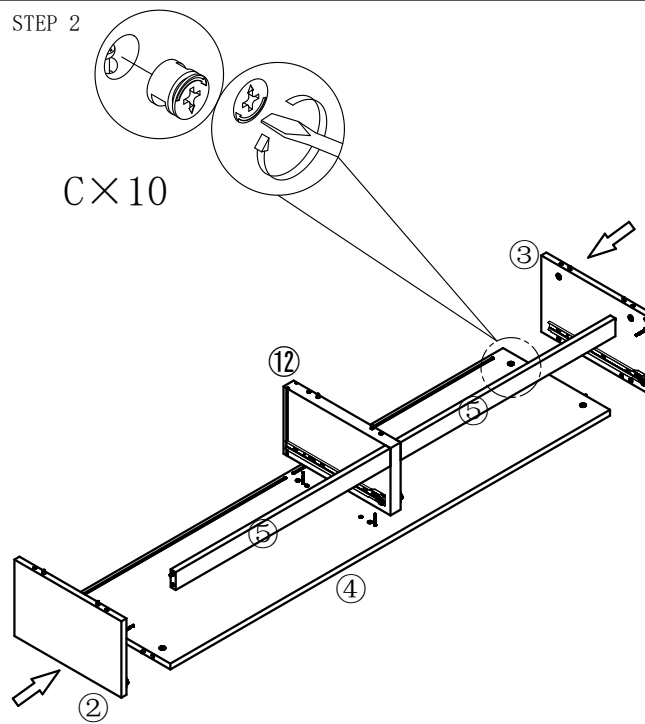

MODEL: GF543-1603A

SIZE: 1600W\*4000D\*243H

STEP 1

STEP 2

STEP 3

STEP 4

STEP 5

STEP 6