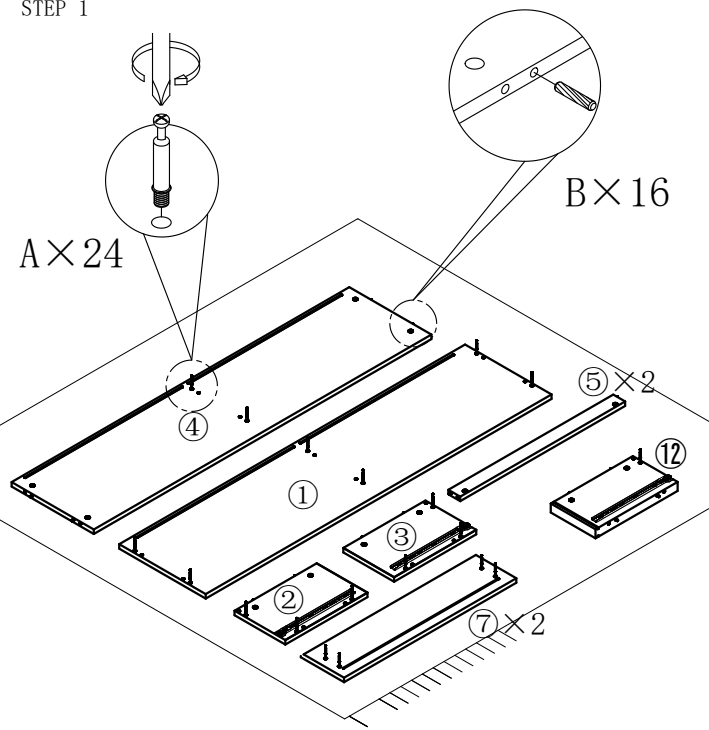

MODEL: GF543-1603A

SIZE: 1600W\*4000D\*243H

STEP 1

STEP 2

STEP 3

STEP 4

STEP 5

STEP 6

STEP 7

STEP 8

STEP 9

STEP 10

STEP 11