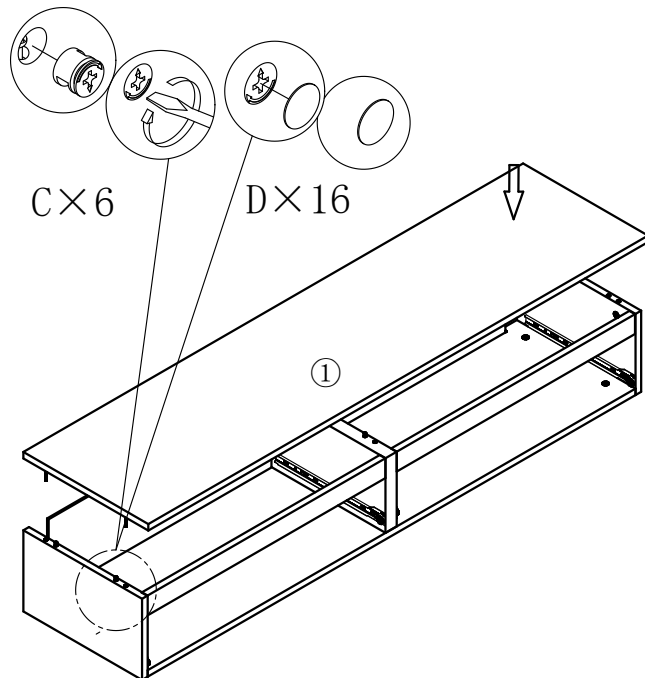

MODEL: GF543-1603A

SIZE: 1600W\*4000D\*243H

STEP 1

STEP 2

STEP 3

STEP 4

STEP 5

STEP 6