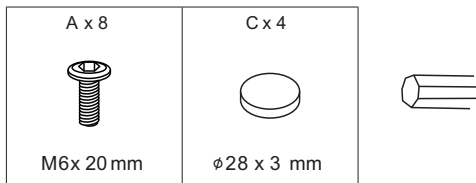

Tampa 3-Seater

①	1	2180X865X565	
②	4	120X ϕ 60/ ϕ 32X200	
③	1	ϕ 35X195	

A x 8	B x 1	C x 4
M6x 20 mm	M4 x 70 mm	ϕ 28 x 3 mm

1

2

3