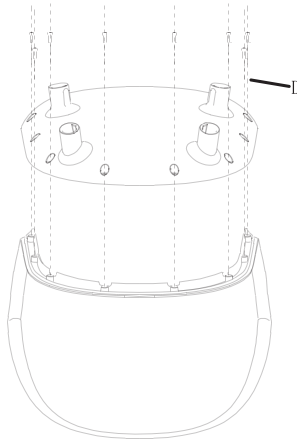

椅
chair

尺寸组合 Combined size

570*546*791mm

成品 部件明细 Product Parts Details	编号 NO.	名称 Name	规格 Specification	数量 QTY	材质 Material
	1	凳 stool	570*546*791mm	1	PC

制图 Draw

C16

配件表 Accessories list

编号 NO.	名称 Name	图示 Picture	数量 QTY	材质 Material
1	椅背 Back of chair		1	PC
2	椅座 Seat		1	PC
3	椅腿 Chair legs		4	PC

五金表 Hardware Watch

A	扳手 Wrench		1	
B	短螺丝 Short screw		8	
C	长螺丝 Long screw		8	
D	垫片 Gasket		16	
E	卡簧 Circlip		8	

STEP 1:

STEP 2: