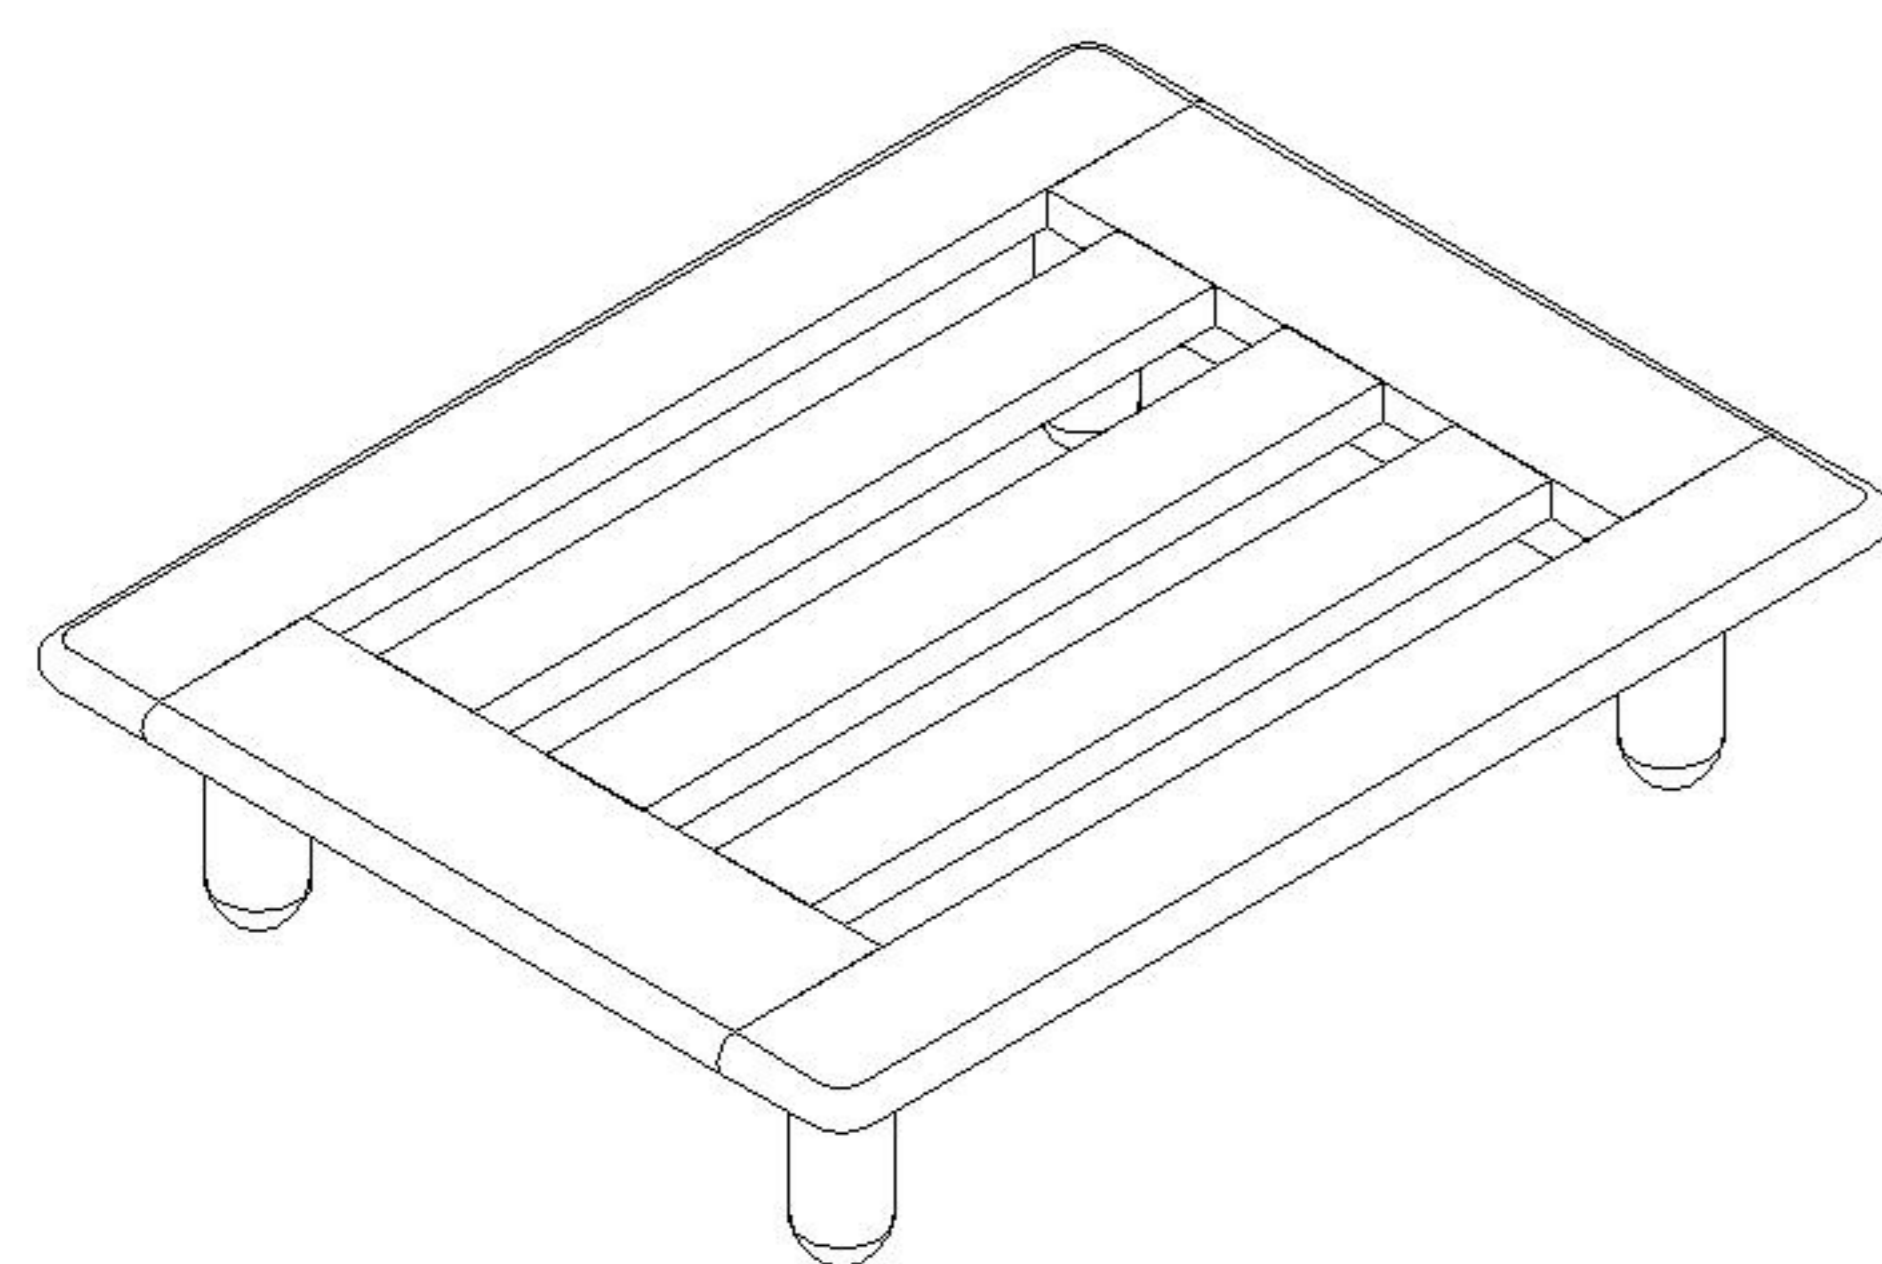

LINSY 林氏家居

五金表/Hardware list

部件表/Parts List

安装示意图/Assembly Instruction

产品名称 Model NO.

LS404K3-B

产品规格 Specification

W780*D600*H400

安装工具 Tool

安装人数 Installer

(A)*1

5mm内六角扳手
Wrench-(5mm)

(B)*6

平垫片
Flat gasket

(C)*6

平头内六角螺杆L55
Plastic center foot

编号NO.

名称Name

规格
Specification

数量QTY

材质Material

①

座架 Mount left

780*600*25mm

1

实木 wood

②

边脚 kerb

480*55*155mm

2

实木 wood

③

软体坐垫 Soft cushion

800*610*250

1

棉麻+无胶棉+海棉
Cotton and linen + non-
collodion cotton + sponge

④

⑤

⑥

⑦

⑧

⑨

⑩

⑪

⑫

⑬

⑭

⑮

⑯

⑰

⑱

⑲

⑳

㉑

㉒

㉓

㉔

㉕