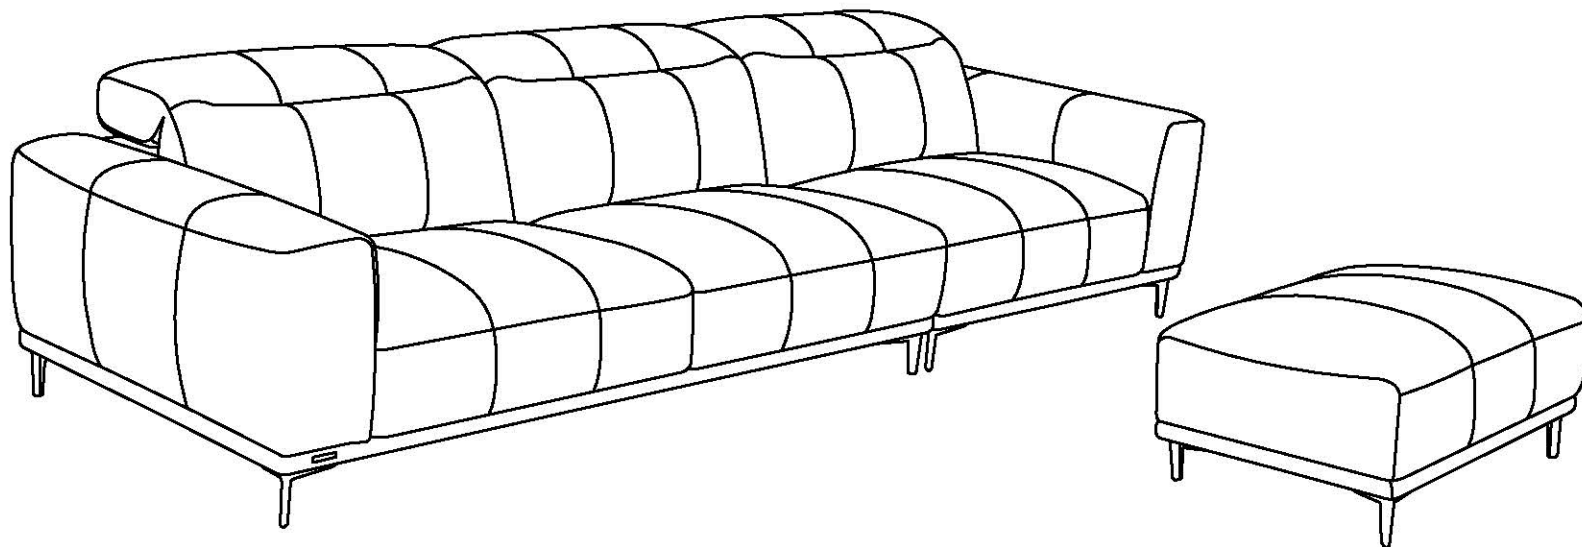

LINSY 林氏家居

安装示意图/Assembly Instruction

产品名称 Model NO. PS360-A#

产品规格 Specification 左单人+右三人+脚踏
Individual(L) + 3seat(R) + Pedal

尺寸组合 Combined size 2900*1800*920mm

成品部件明细 Finished Parts Details	编号 NO.	名称 Name	规格 Specification	数量 QTY	材质 Material
	1	左单人 Individual(L)	1050*1100*920mm	1	实木+夹板+海绵+皮革+真皮 Solid wood + Plywood + Sponge + Leather + Leather
	2	右三人 3seat(R)	1850*1100*920mm	1	实木+夹板+海绵+皮革+真皮 Solid wood + Plywood + Sponge + Leather + Leather
	3	脚踏 Pedal	780*700*440mm	1	实木+夹板+海绵+皮革+真皮 Solid wood + Plywood + Sponge + Leather + Leather

旋转搭扣, 使其正对另一侧搭扣。
Rotate the buckle so that it is facing the other buckle.

脚踏 Pedal

STEP 1:

2-2

图1: 拉开拉链, 取出配件箱
Figure 1: Unzip the accessory case

图2: 边脚安装示意图
Figure 2: Side foot installation diagram

组合图 Combination

左单人+右三人+脚踏 Individual (L) + 3seat (R) + Pedal

按搭扣位置, 放好沙发后, 推紧沙发。
Press the buckle position, put the sofa in place, push the sofa tight.