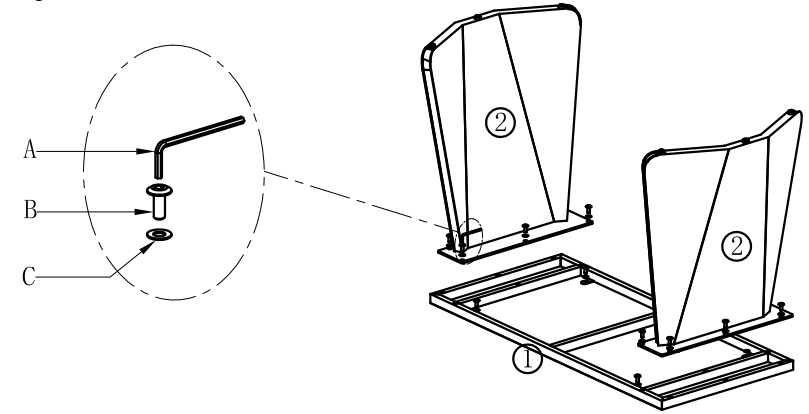

LINSY 林氏家居

安装工具
Installation tool

安装人数
Installer

安装示意图
Installation schematic

产品名称 Product name	LS403R3-A	产品规格 Product specifications	1600*800*750

五金表 / Hardware

编号 No	名称 Name	图示 Illustration	数量 Quantity
A	S=5mm 内六角扳手		1
B	M8*16 内六角倒边螺丝		16
C	∅20*2-∅9 垫片		16

部件表 / Component list

编号 No	名称 Name	规格 Specifications	数量 Quantity	材质 Material
①	五金框	1080*530*30mm	1	铁
②	侧脚	687*634*225mm	2	铁
③	面板	1600*800*33mm	1	超晶石+三胺板

效果图 / Renderings

Step: 1

Step: 2