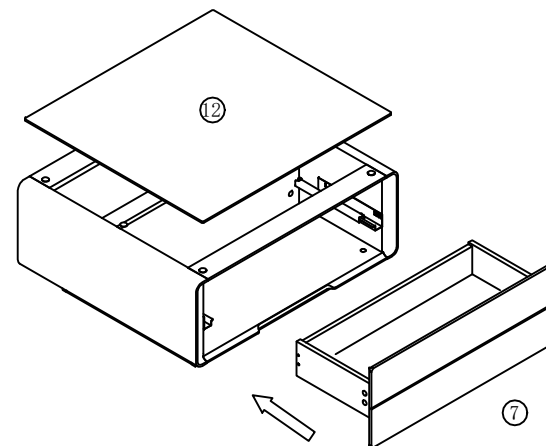

LS556L2-A 茶几

安装方法/
Installation method

三合一/3 in 1

5

6

注意：安装玻璃台面时左右
距离留一样

7

安装完成