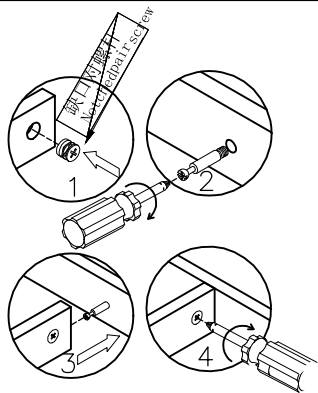

LS556L2-A 茶几

安装方法/
Installation method

三合一/3 in 1

5

6

注意：安装玻璃台面时左右
距离留一样

7

安装完成