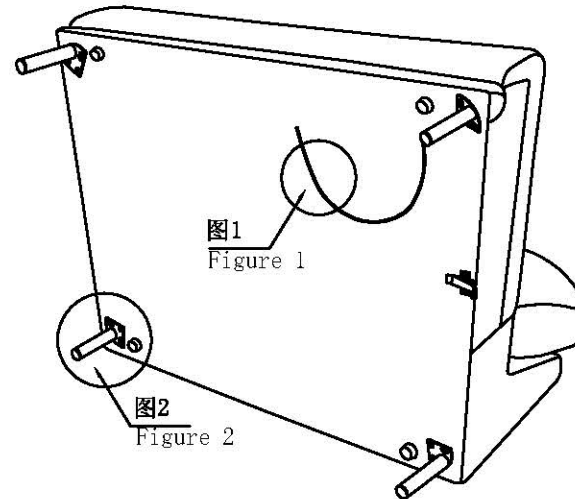

LINSY 林氏家居

安装示意图/Assembly Instruction

产品名称 Model NO.	PS160-A#				
产品规格 Specification	左双人+右双人+脚踏 Loveseat(L) + Loveseat(R) + Pedal				
尺寸组合 Combined size	2660*1670*850mm				
成品 部件明细 Finished Parts Details	编号 NO.	名称 Name	规格 Specification	数量 QTY	材质 Material
	1	左双人 Loveseat(L)	1330*1020*850	1	实木+夹板+海绵+皮革+真皮 Solid wood + Plywood + Sponge + Leather + Leather
	2	右双人 Loveseat(R)	1330*1020*850	1	实木+夹板+海绵+皮革+真皮 Solid wood + Plywood + Sponge + Leather + Leather
	3	脚踏 Pedal	710*650*430	1	实木+夹板+海绵+皮革+真皮 Solid wood + Plywood + Sponge + Leather + Leather
制图 Draw	C16				

配件表 Accessories list

编号 NO.	名称 Name	图示 Icon	数量 QTY	左双人 Loveseat(L)	右双人 Loveseat(R)	脚踏 Pedal
A	说明书(含安装图) Mounting Instruction (with drawing)		1	1	0	0
B	脚-(60*60*150mm)五金脚-01 Foot - (60*60*150mm) hardware foot - 01		12	4	4	4
C	M8*20斜边十字螺栓 M8*20 bevel cross bolt		36	12	12	12
D	M8垫片 M8 pad		24	8	8	8
E	4分双勾么术布条90CM 4 points double hook cloth 90CM		2	1	1	0

如何区分
沙发的
左右方向?
**How to zone
the left and
right direction
of the sofa?**

(图示仅供分辨方向用/Picture are for orientation only)

安装人数
Installer

充电式手电钻Cordless hand drill

或者Or

十字螺丝刀Phillips screwdriver

客户安装前须知:

**Customers need to know
before installation:**
此安装图为“左双人+右双人+脚踏”
的位置关系。
**This installation picture is
"Loveseat(L) + Loveseat(R) + Pedal"**

2-1

靠包*2 On package*2

STEP 1:

注: 靠包背面要粘贴上4分双勾么术布条90cm
Note:
The back of the bag should be pasted
with a 4-cent double hook cloth 90cm

右双人 Loveseat(R)

STEP 1:

左双人 Loveseat(L)

STEP 1: