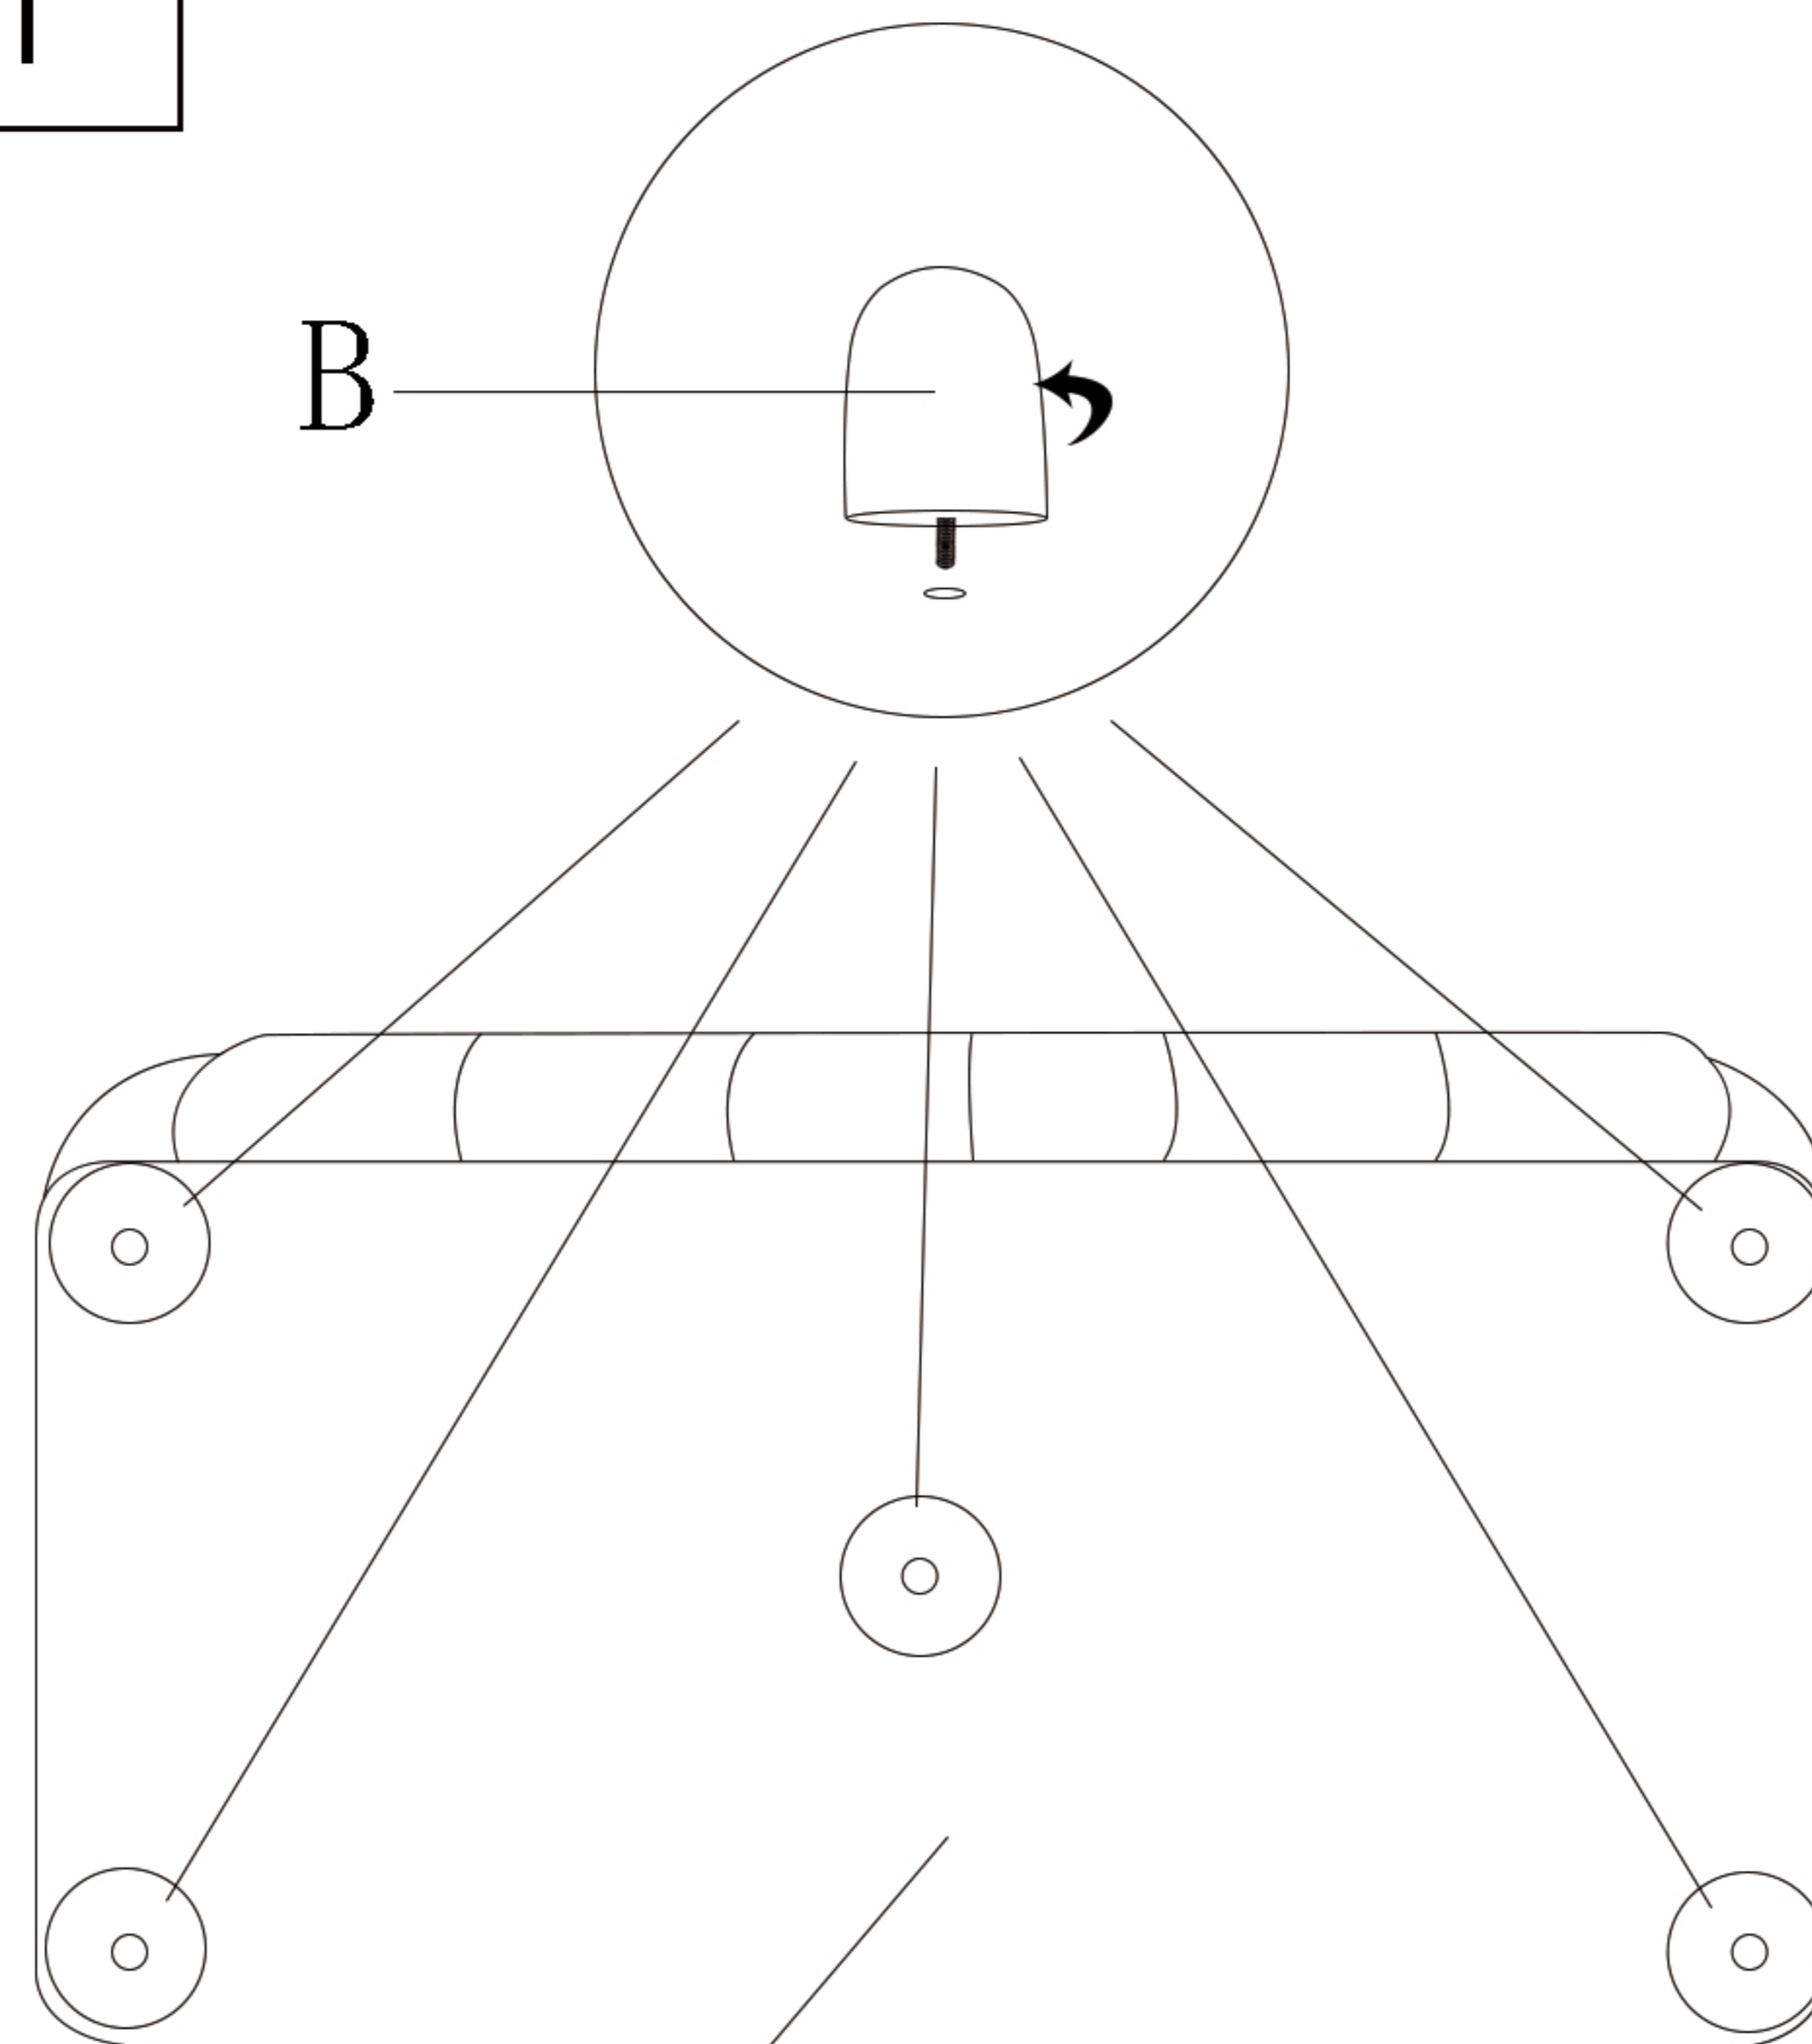

LINSY 林氏家居

1-1

安装示意图/Assembly Instruction

产品名称 Model NO.	TBS311-A				
产品规格 Specification	四人位 foursome				
尺寸组合 Combined size	1810*760*750MM				
成品 部件明细 Product Parts Details	编号 NO.	名称 Name	规格 Specification	数量 QTY	材质 Material
	1	四人位 foursome	1810*760*750MM	1	木架+海绵+布料 Wooden frame + sponge + fabric

制图 Draw

配件表 Accessories list

部件表 Parts List

编号 NO.	名称 Name	图示 Picture	数量 QTY	编号 NO.	名称 Name	图示 Picture	数量 QTY
A	说明书(含安装图) Mounting Instruction (with drawing)		1	1	三人位座架 Three seat mount		1
B	木脚 Timber leg		5	2	靠包 Lay-up bag		3