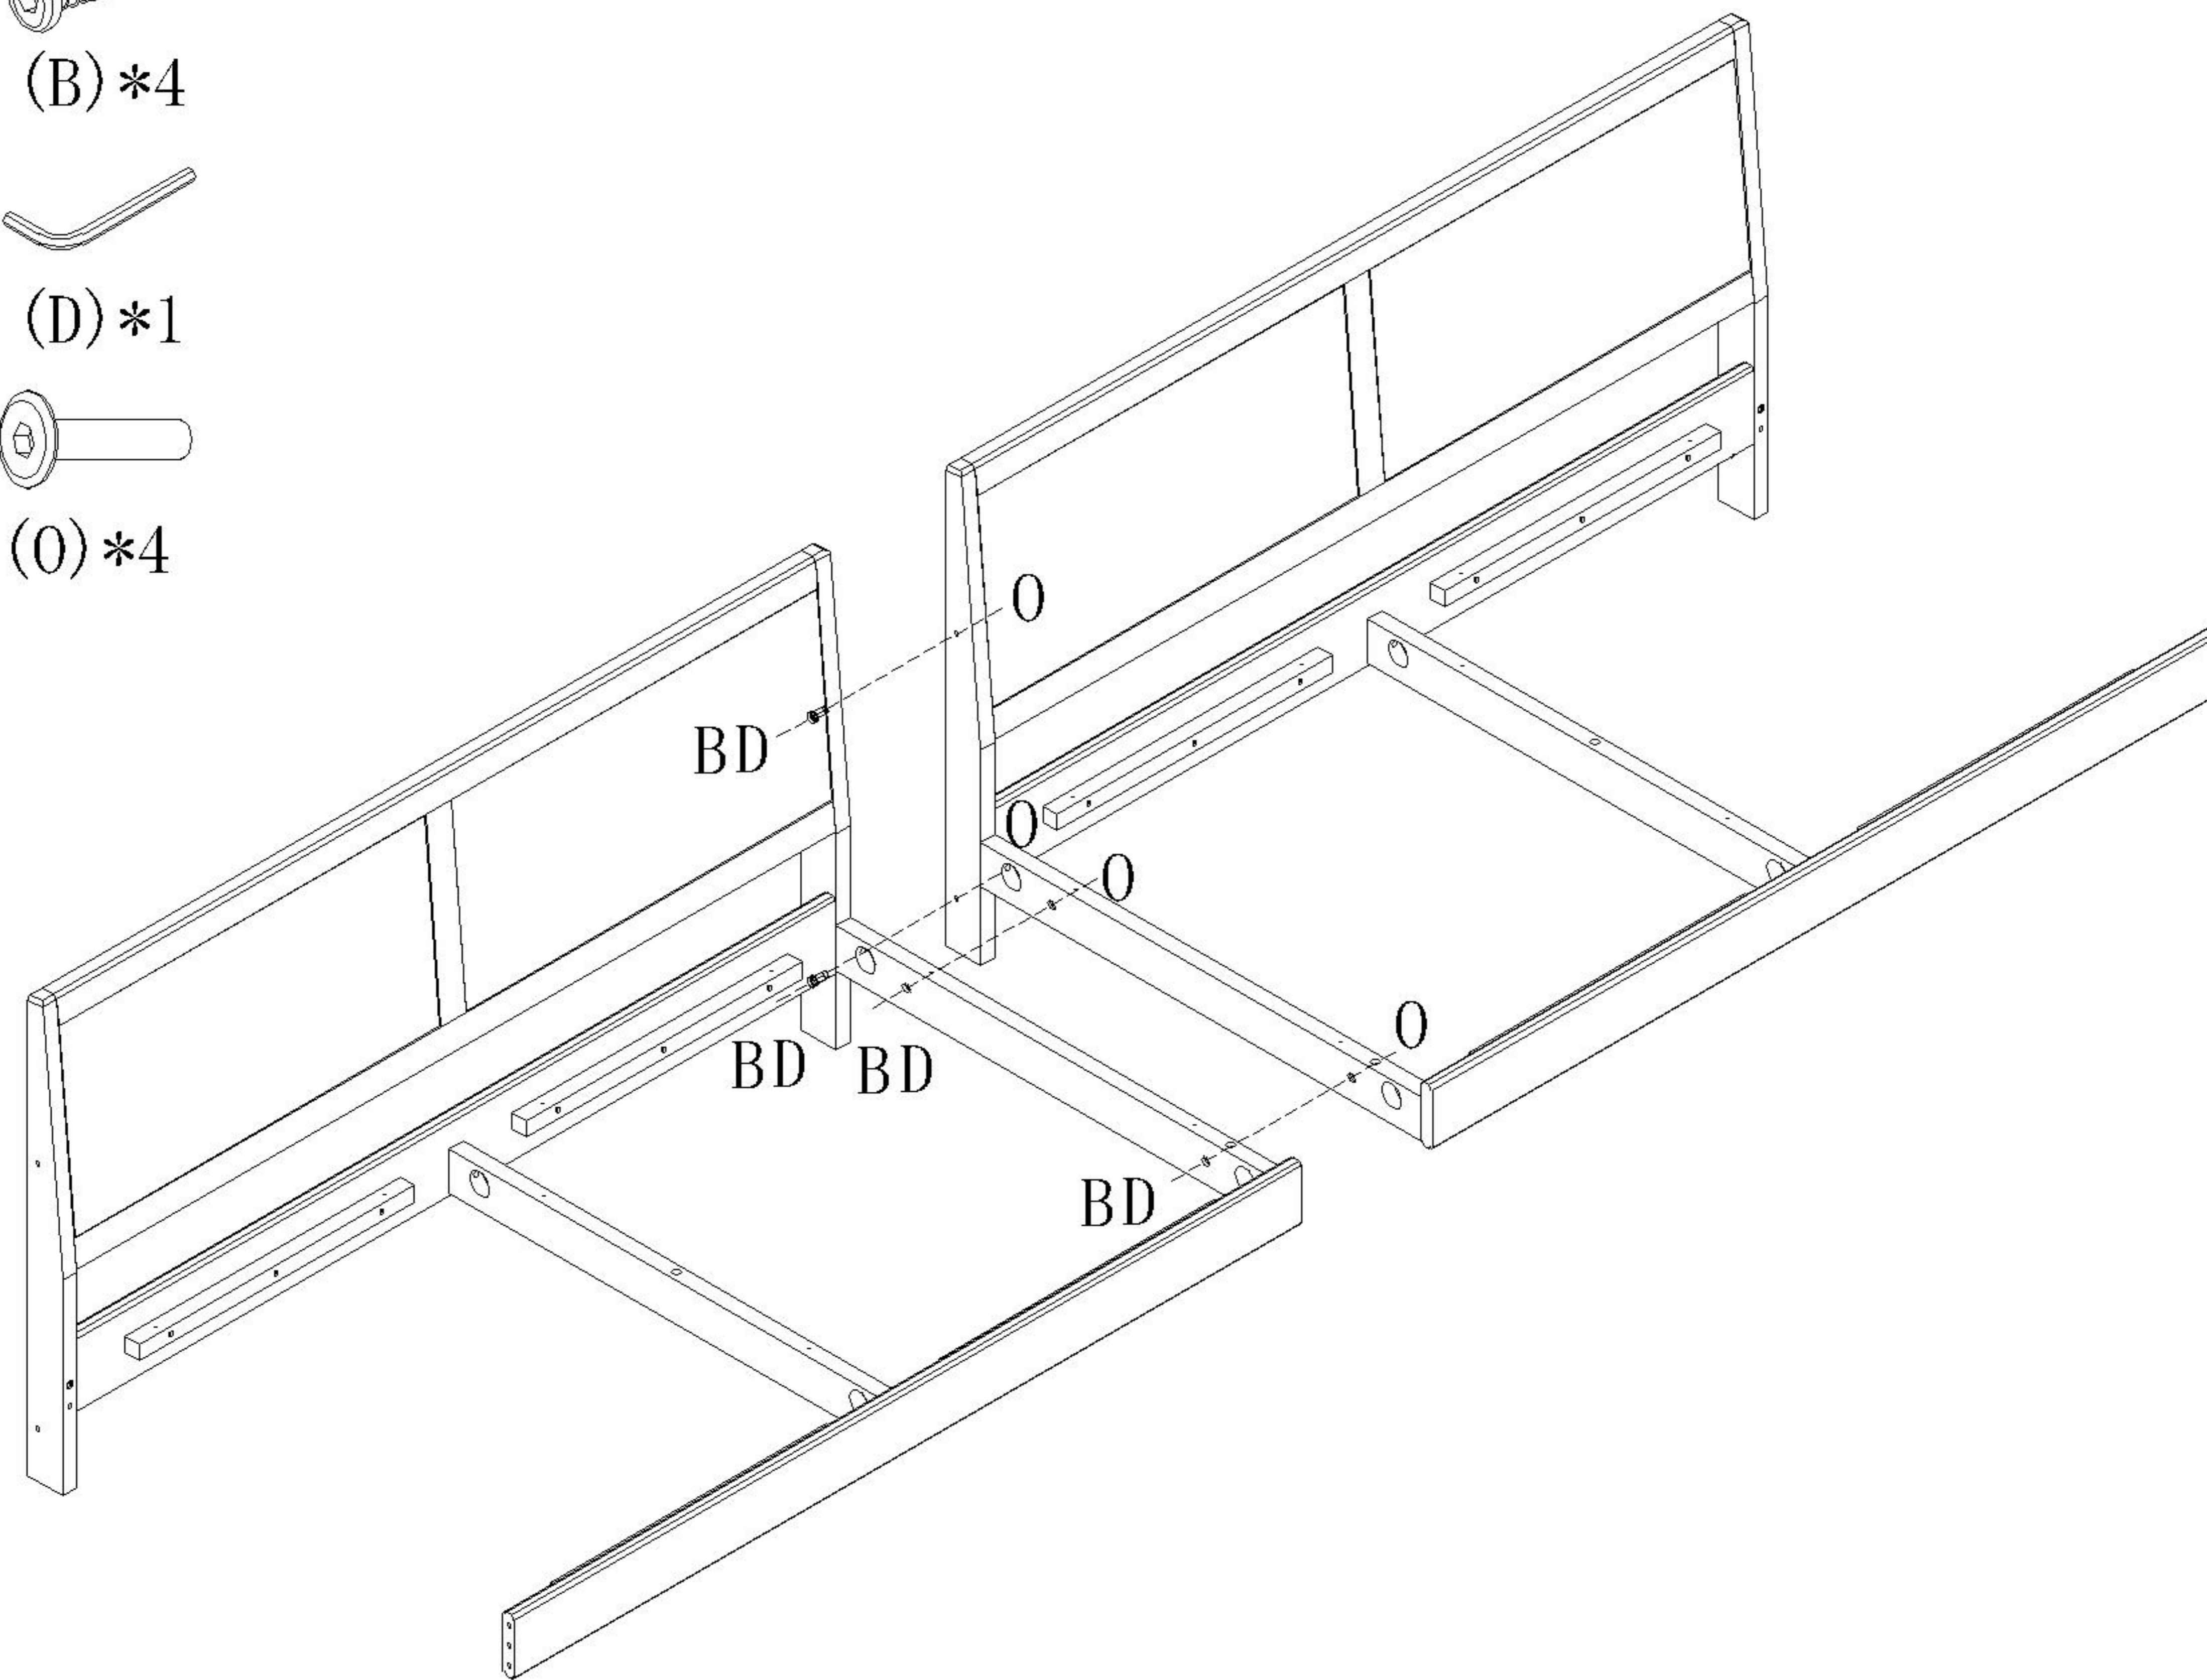

LINSY 林氏家居

五金表/Hardware list

部件表/Parts List

安装示意图/Assembly Instruction

产品名称 Model NO.	LH565K1-A小四人位沙发
产品规格 Specification	3100*927*950 mm
安装工具 Tool	安装人数 Installer
	

 (A)* 8 9厘透明防滑PVC脚垫 Rubber stopper	 (B)* 8 斜边内六角螺杆M8x40 Beveled hexagon socket head screw	 (C)* 4 斜边内六角螺杆M8x65 Beveled hexagon socket head screw	 (D)* 1 内六角扳手5mm spanner-(5mm) hex
 (E)* 4 锤母-M8 Ø12x15mm Hammer nut	 (F)* 3 调节五金脚-M8x30 Adjusting foot	 (G)* 8 自攻螺丝M1x50mm Self-tapping screw	 (H)* 21 自攻螺丝M1x35mm Self-tapping screw
 (I)* 10 开口挡块 Opening stopper	 (J)* 10 全牙螺杆-M6x70mm screw- color zinc	 (K)* 10 外六角螺母M6 Hexagon Nut colored zinc	 (L)* 1 开口扳手10mm Wrench- Open End Wrench
 (M)* 6 透明防撞垫片Ø10x1.5 Transparent anti collision gasket	 (N)* 13 木榫Ø10x40mm wood tenon	 (O)* 4 夹板丝-M8x20mm Splint screw	

编号NO.	名称Name	规格 (mm) Specification	数量QTY	材质Material
①	靠背组立 back assembly	1430*756*110	1	实木+木皮板 wood+Wood Veneer
②	右扶手 Armrest (R)	894*580*145	1	实木+木皮板 wood+Wood Veneer
③	左扶手 Armrest (L)	894*580*145	1	实木+木皮板 wood+Wood Veneer
④	左立水组立 Left standing water formation	1430*100*46	1	实木wood
⑤	右立水组立 Stand water on the right	1430*100*46	1	实木wood
⑥	中立水 Neutral water	800*70*26	2	实木wood
⑦	边立水 Edge water	800*70*26	2	实木wood
⑧	左中脚 Left middle crus	113*32*32	2	实木wood
⑨	中脚 middle crus	113*52*32	1	实木wood
⑩	座框 Seat frame	1428*798*20	1	实木+木皮板 wood+Wood Veneer
⑪	靠背组立 back assembly	1430*756*110	1	实木+木皮板 wood+Wood Veneer
⑫	座框 Seat frame	1428*798*20	1	实木+木皮板 wood+Wood Veneer
⑬	靠包 Back rest		4	软包 Soft bag
⑭	座包 Seat		4	软包 Soft bag

3

- (C)*4
- (F)*3
- (D)*1
- (E)*4

4

LH565K1-A小四人位沙发

安装方法/
Installation method

小五合一
Small 5-in-1

- (A)*4
- (I)*2
- (K)*2
- (N)*4
- (B)*4
- (J)*2
- (L)*1
- (D)*1

LH565K1-A小四人位沙发