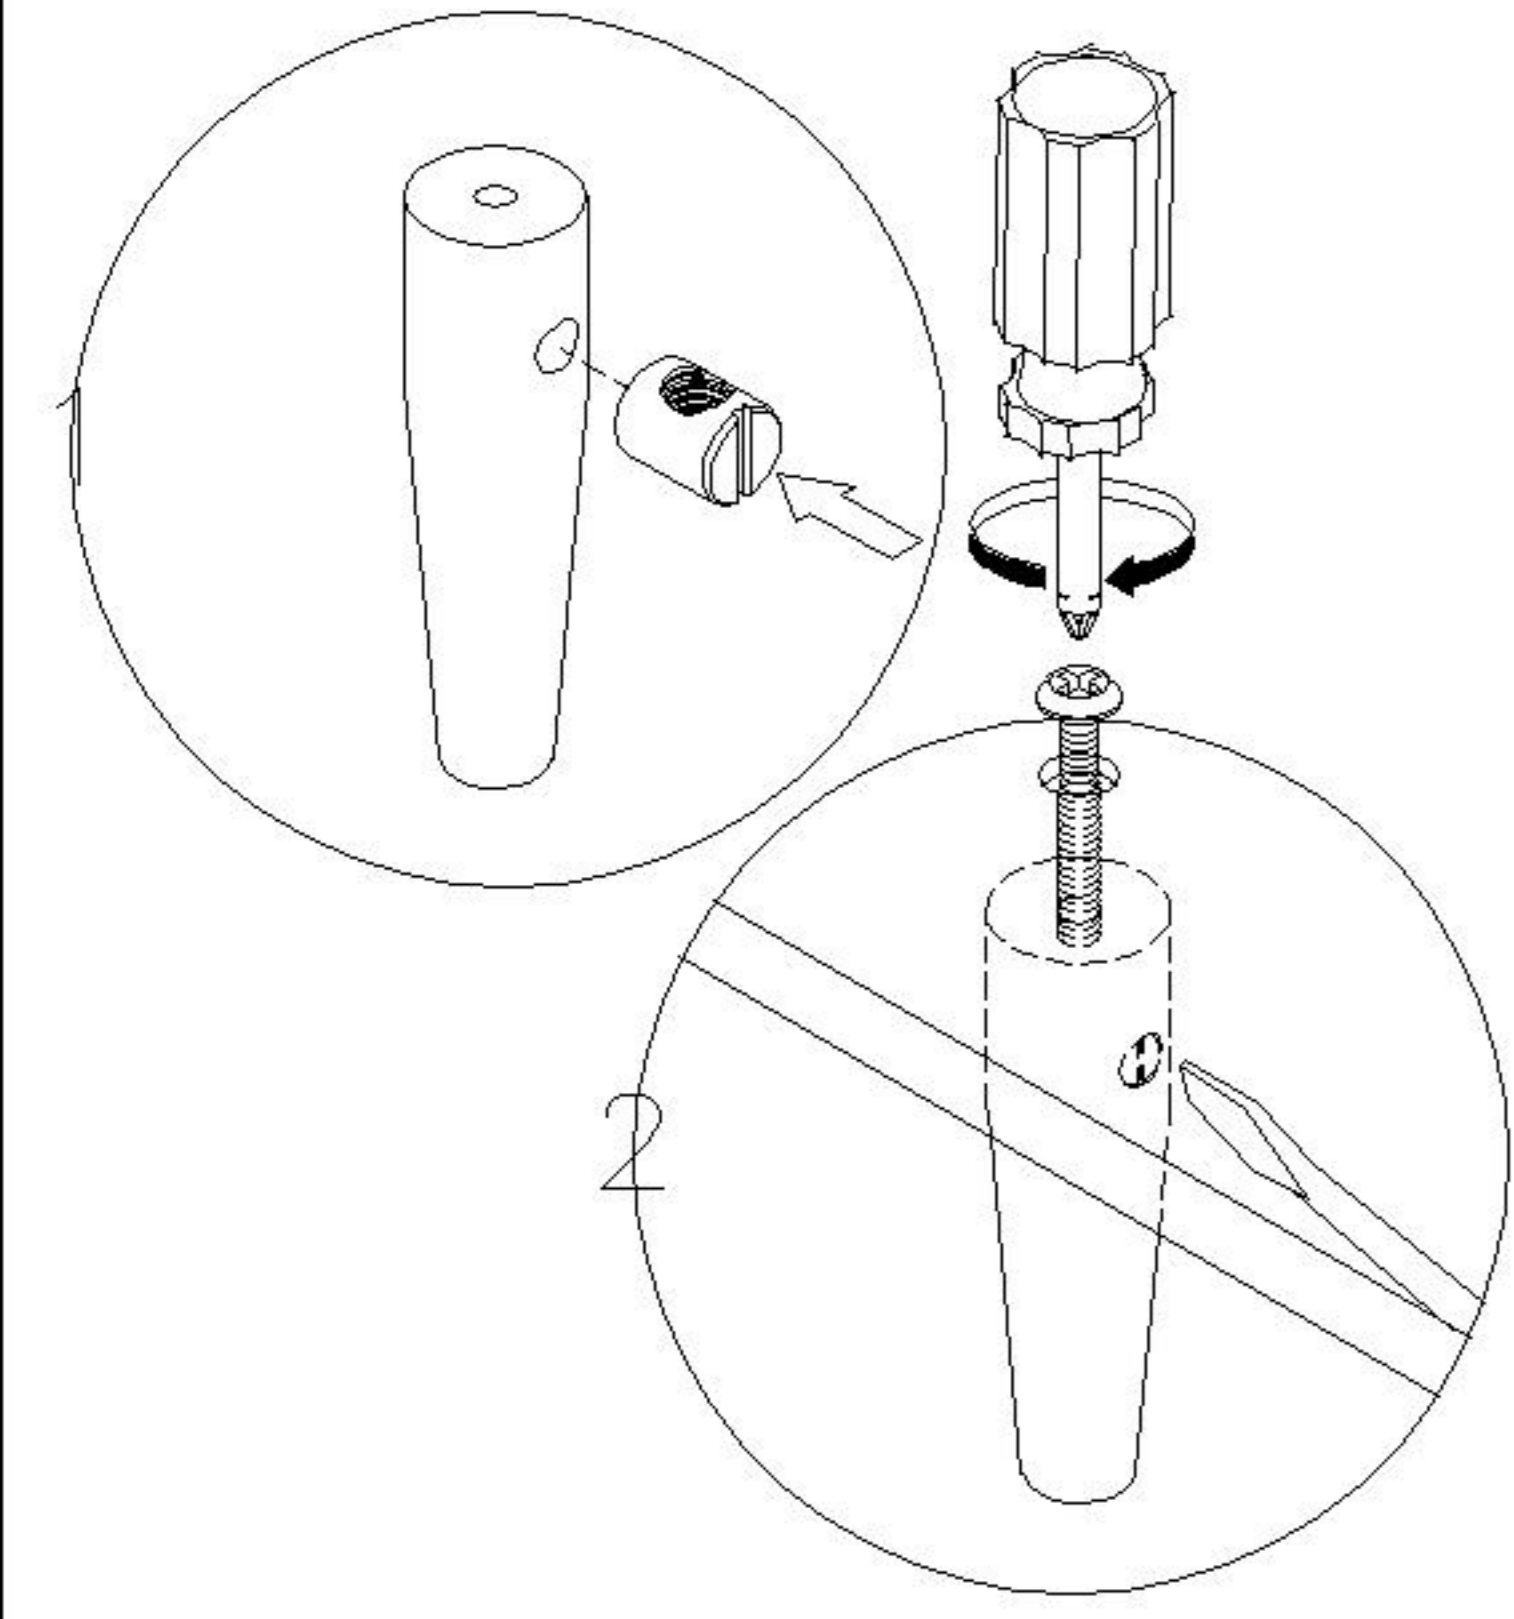

LH565K1-A小四人位沙发

安装方法/
Installation method

锤母
Hammer nut