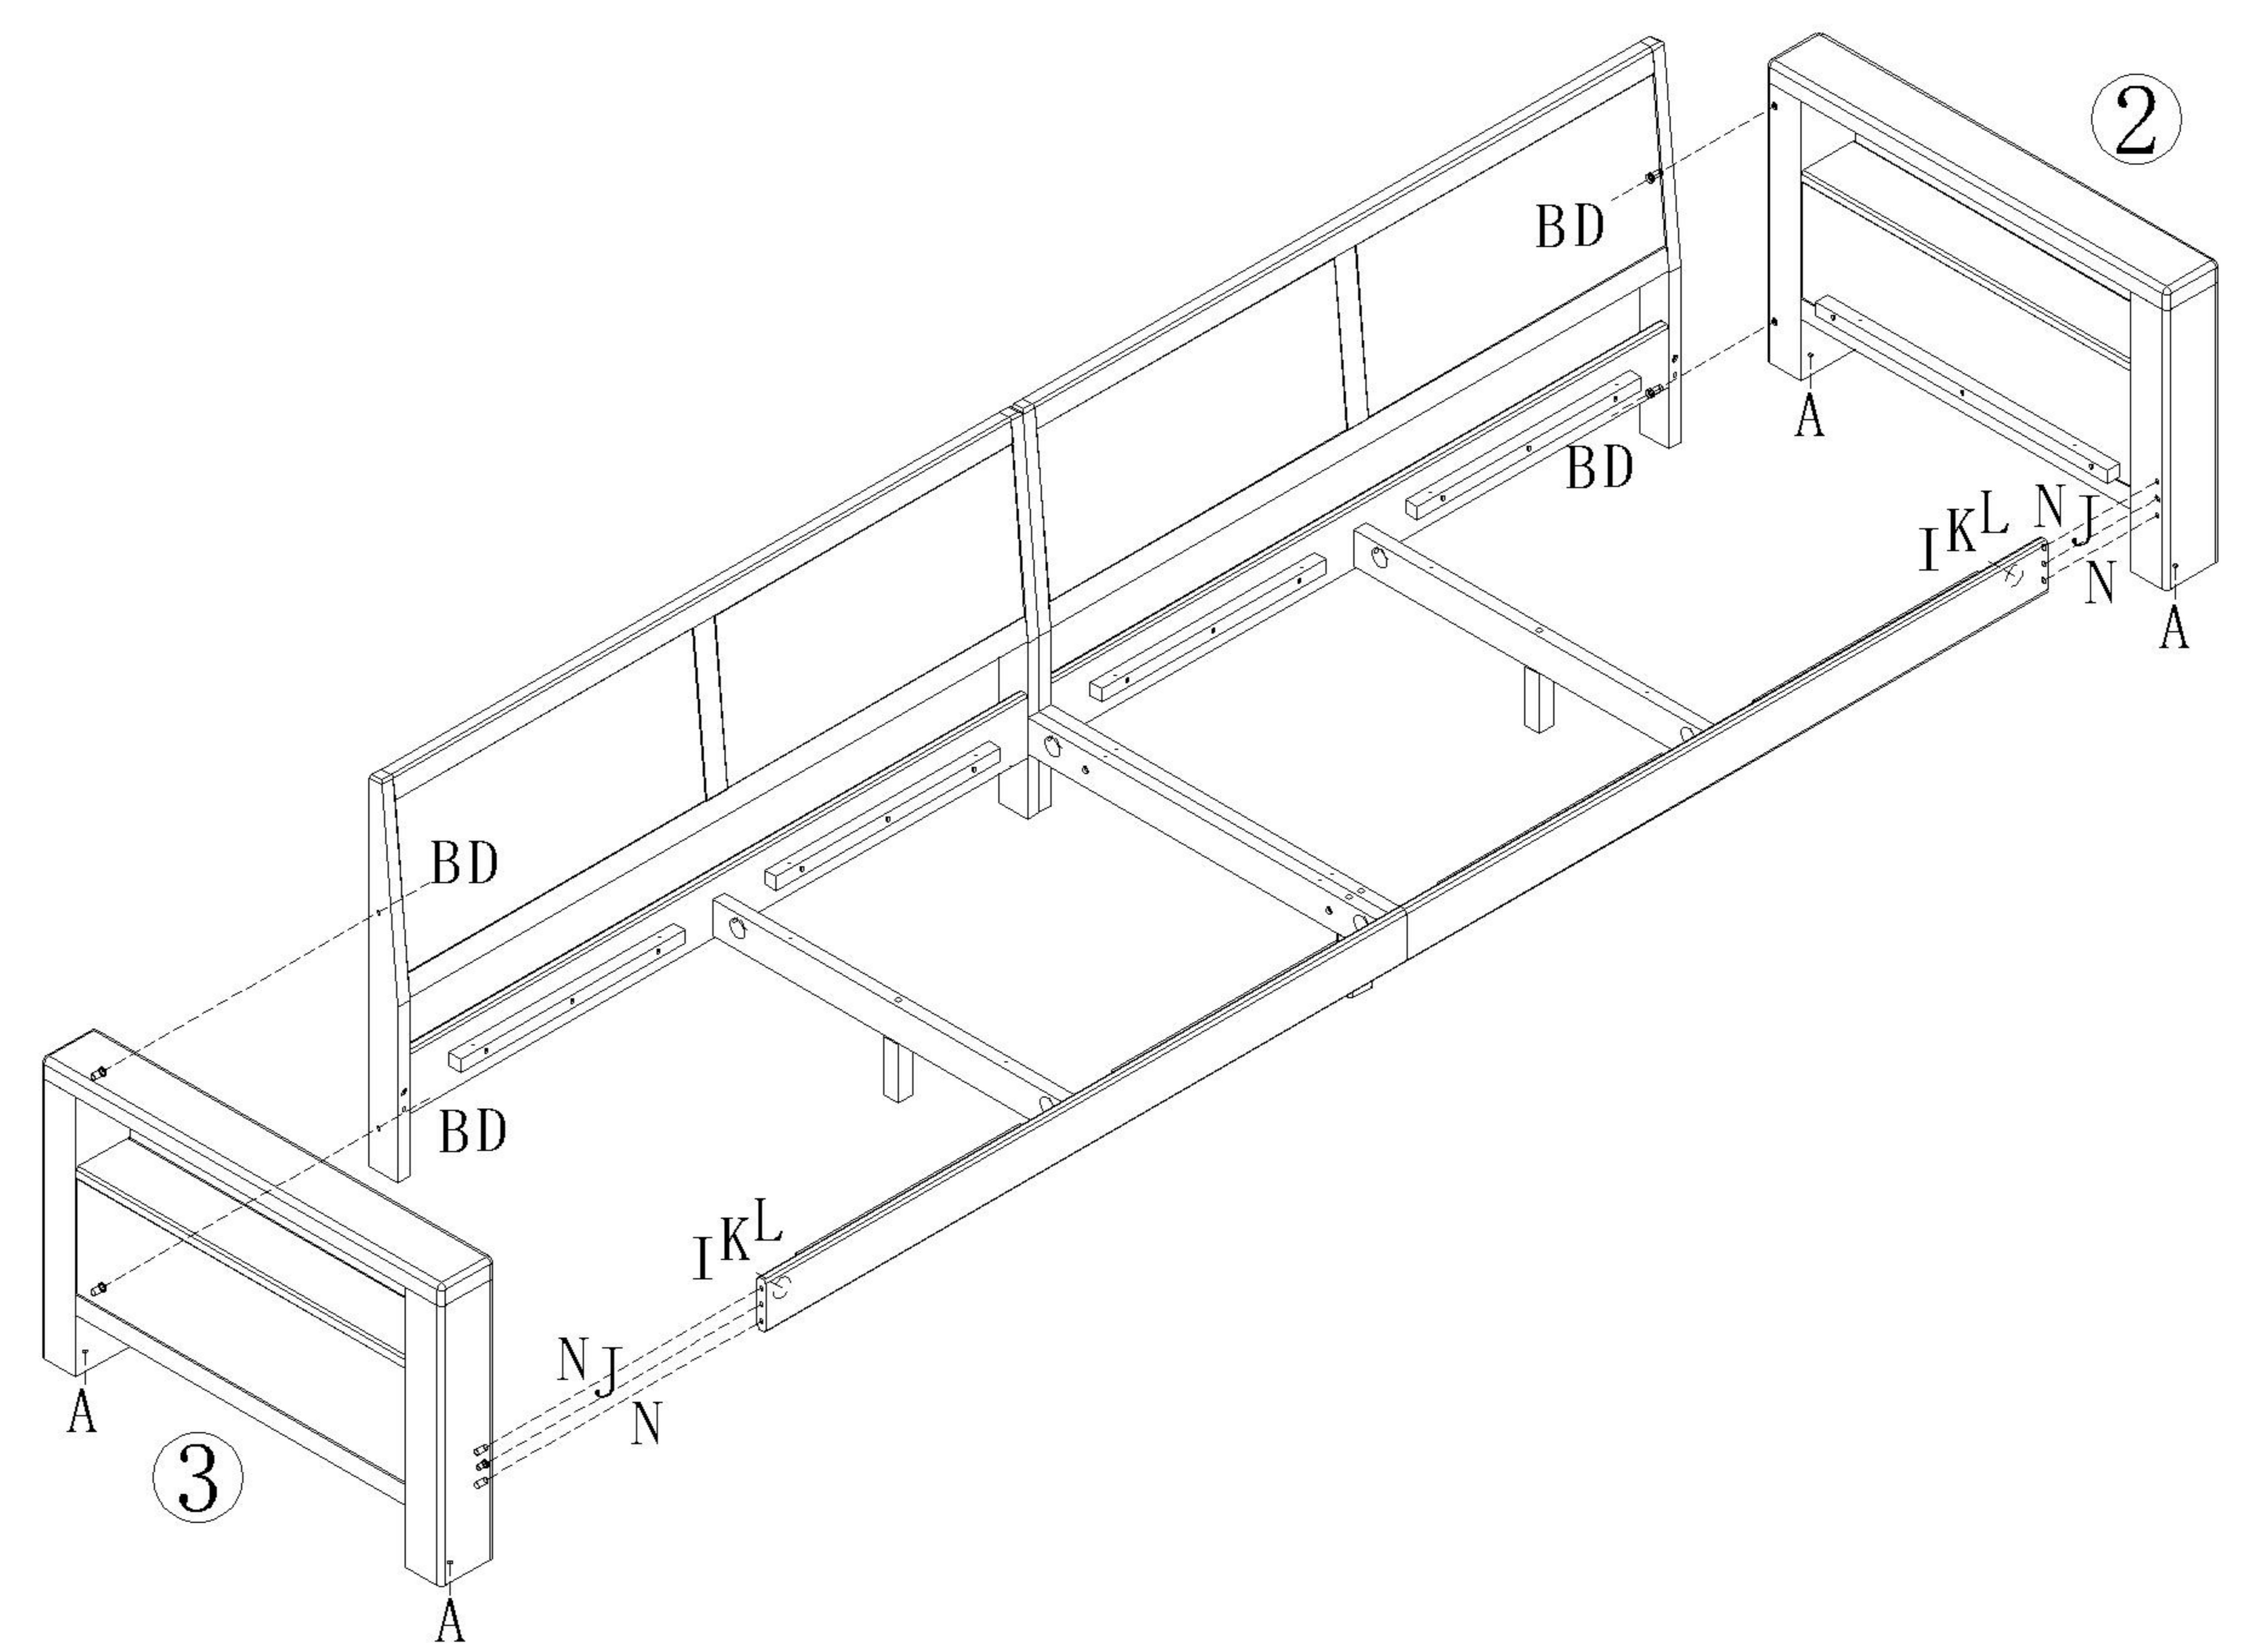

LINSY 林氏家居

五金表/Hardware list

部件表/Parts List

安装示意图/Assembly Instruction

产品名称 Model NO.	LH565K1-A小四人位沙发
产品规格 Specification	3100*927*950 mm
安装工具 Tool	安装人数 Installer
	

 (A)* 8 9厘透明防滑PVC脚垫 Rubber stopper	 (B)* 8 斜边内六角螺杆M8x40 Beveled hexagon socket head screw	 (C)* 4 斜边内六角螺杆M8x65 Beveled hexagon socket head screw	 (D)* 1 内六角扳手5mm spanner-(5mm) hex
 (E)* 4 锤母-M8 Ø12x15mm Hammer nut	 (F)* 3 调节五金脚-M8x30 Adjusting foot	 (G)* 8 自攻螺丝M1x50mm Self-tapping screw	 (H)* 21 自攻螺丝M1x35mm Self-tapping screw
 (I)* 10 开口挡块 Opening stopper	 (J)* 10 全牙螺杆-M6x70mm screw- color zinc	 (K)* 10 外六角螺母M6 Hexagon Nut colored zinc	 (L)* 1 开口扳手10mm Wrench- Open End Wrench
 (M)* 6 透明防撞垫片Ø10x1.5 Transparent anti collision gasket	 (N)* 13 木榫Ø10x40mm wood tenon	 (O)* 4 夹板丝-M8x20mm Splint screw	

编号NO.	名称Name	规格 (mm) Specification	数量QTY	材质Material
①	靠背组立 back assembly	1430*756*110	1	实木+木皮板 wood+Wood Veneer
②	右扶手 Armrest (R)	894*580*145	1	实木+木皮板 wood+Wood Veneer
③	左扶手 Armrest (L)	894*580*145	1	实木+木皮板 wood+Wood Veneer
④	左立水组立 Left standing water formation	1430*100*46	1	实木wood
⑤	右立水组立 Stand water on the right	1430*100*46	1	实木wood
⑥	中立水 Neutral water	800*70*26	2	实木wood
⑦	边立水 Edge water	800*70*26	2	实木wood
⑧	左中脚 Left middle crus	113*32*32	2	实木wood
⑨	中脚 middle crus	113*52*32	1	实木wood
⑩	座框 Seat frame	1428*798*20	1	实木+木皮板 wood+Wood Veneer
⑪	靠背组立 back assembly	1430*756*110	1	实木+木皮板 wood+Wood Veneer
⑫	座框 Seat frame	1428*798*20	1	实木+木皮板 wood+Wood Veneer
⑬	靠包 Back rest		4	软包 Soft bag
⑭	座包 Seat		4	软包 Soft bag

3

- (C)*4
- (F)*3
- (D)*1
- (E)*4

4

LH565K1-A小四人位沙发

安装方法/
Installation method

小五合一
Small 5-in-1

- (A)*4
- (I)*2
- (K)*2
- (N)*4
- (B)*4
- (J)*2
- (L)*1
- (D)*1

LH565K1-A小四人位沙发