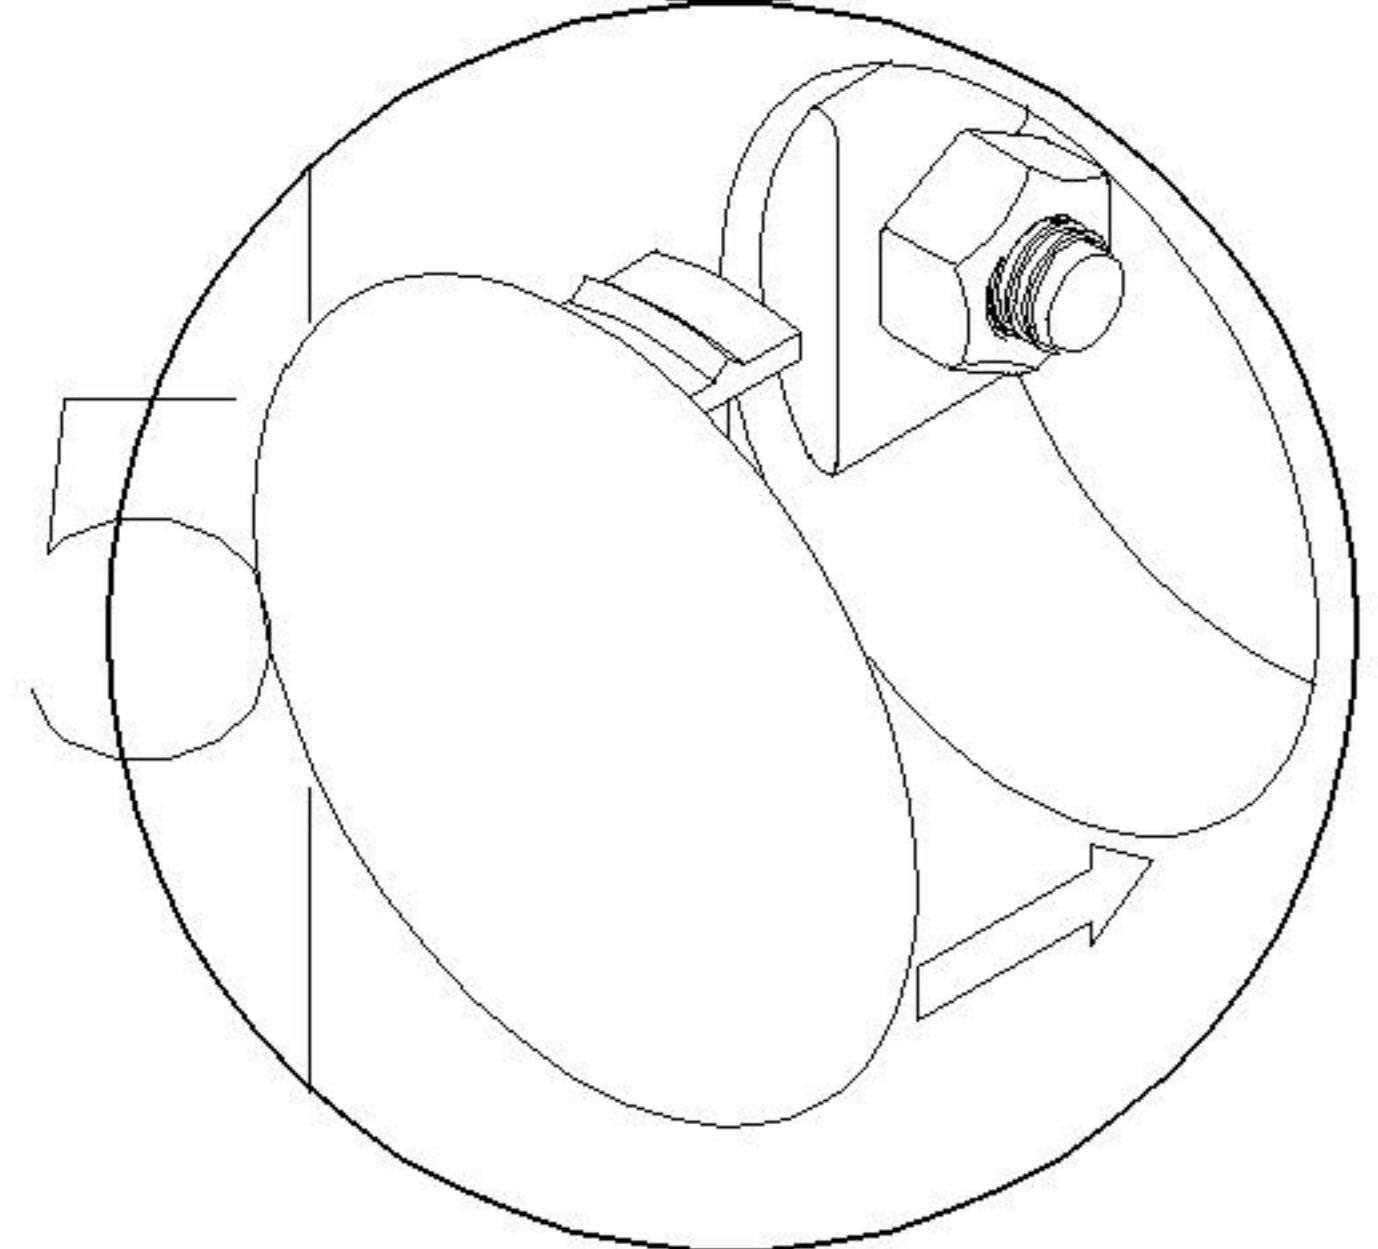

LINSY 林氏家居

五金表/Hardware list

部件表/Parts List

安装示意图/Assembly Instruction

产品名称 Model NO.	LH565K1-A小四人位沙发
产品规格 Specification	3100*927*950 mm
安装工具 Tool	安装人数 Installer
	

 (A)* 8 9厘透明防滑PVC脚垫 Rubber stopper	 (B)* 8 斜边内六角螺杆M8x40 Beveled hexagon socket head screw	 (C)* 4 斜边内六角螺杆M8x65 Beveled hexagon socket head screw	 (D)* 1 内六角扳手5mm spanner-(5mm) hex
 (E)* 4 锤母-M8 Ø12x15mm Hammer nut	 (F)* 3 调节五金脚-M8x30 Adjusting foot	 (G)* 8 自攻螺丝M1x50mm Self-tapping screw	 (H)* 21 自攻螺丝M1x35mm Self-tapping screw
 (I)* 10 开口挡块 Opening stopper	 (J)* 10 全牙螺杆-M6x70mm screw- color zinc	 (K)* 10 外六角螺母M6 Hexagon Nut colored zinc	 (L)* 1 开口扳手10mm Wrench- Open End Wrench
 (M)* 6 透明防撞垫片Ø10x1.5 Transparent anti collision gasket	 (N)* 13 木榫Ø10x40mm wood tenon	 (O)* 4 夹板丝-M8x20mm Splint screw	

编号NO.	名称Name	规格 (mm) Specification	数量QTY	材质Material
①	靠背组立 back assembly	1430*756*110	1	实木+木皮板 wood+Wood Veneer
②	右扶手 Armrest (R)	894*580*145	1	实木+木皮板 wood+Wood Veneer
③	左扶手 Armrest (L)	894*580*145	1	实木+木皮板 wood+Wood Veneer
④	左立水组立 Left standing water formation	1430*100*46	1	实木wood
⑤	右立水组立 Stand water on the right	1430*100*46	1	实木wood
⑥	中立水 Neutral water	800*70*26	2	实木wood
⑦	边立水 Edge water	800*70*26	2	实木wood
⑧	左中脚 Left middle crus	113*32*32	2	实木wood
⑨	中脚 middle crus	113*52*32	1	实木wood
⑩	座框 Seat frame	1428*798*20	1	实木+木皮板 wood+Wood Veneer
⑪	靠背组立 back assembly	1430*756*110	1	实木+木皮板 wood+Wood Veneer
⑫	座框 Seat frame	1428*798*20	1	实木+木皮板 wood+Wood Veneer
⑬	靠包 Back rest		4	软包 Soft bag
⑭	座包 Seat		4	软包 Soft bag

3

- (C)*4
- (F)*3
- (D)*1
- (E)*4

4

LH565K1-A小四人位沙发

安装方法/
Installation method

小五合一
Small 5-in-1

- (A)*4
- (I)*2
- (K)*2
- (N)*4
- (B)*4
- (J)*2
- (L)*1
- (D)*1

LH565K1-A小四人位沙发