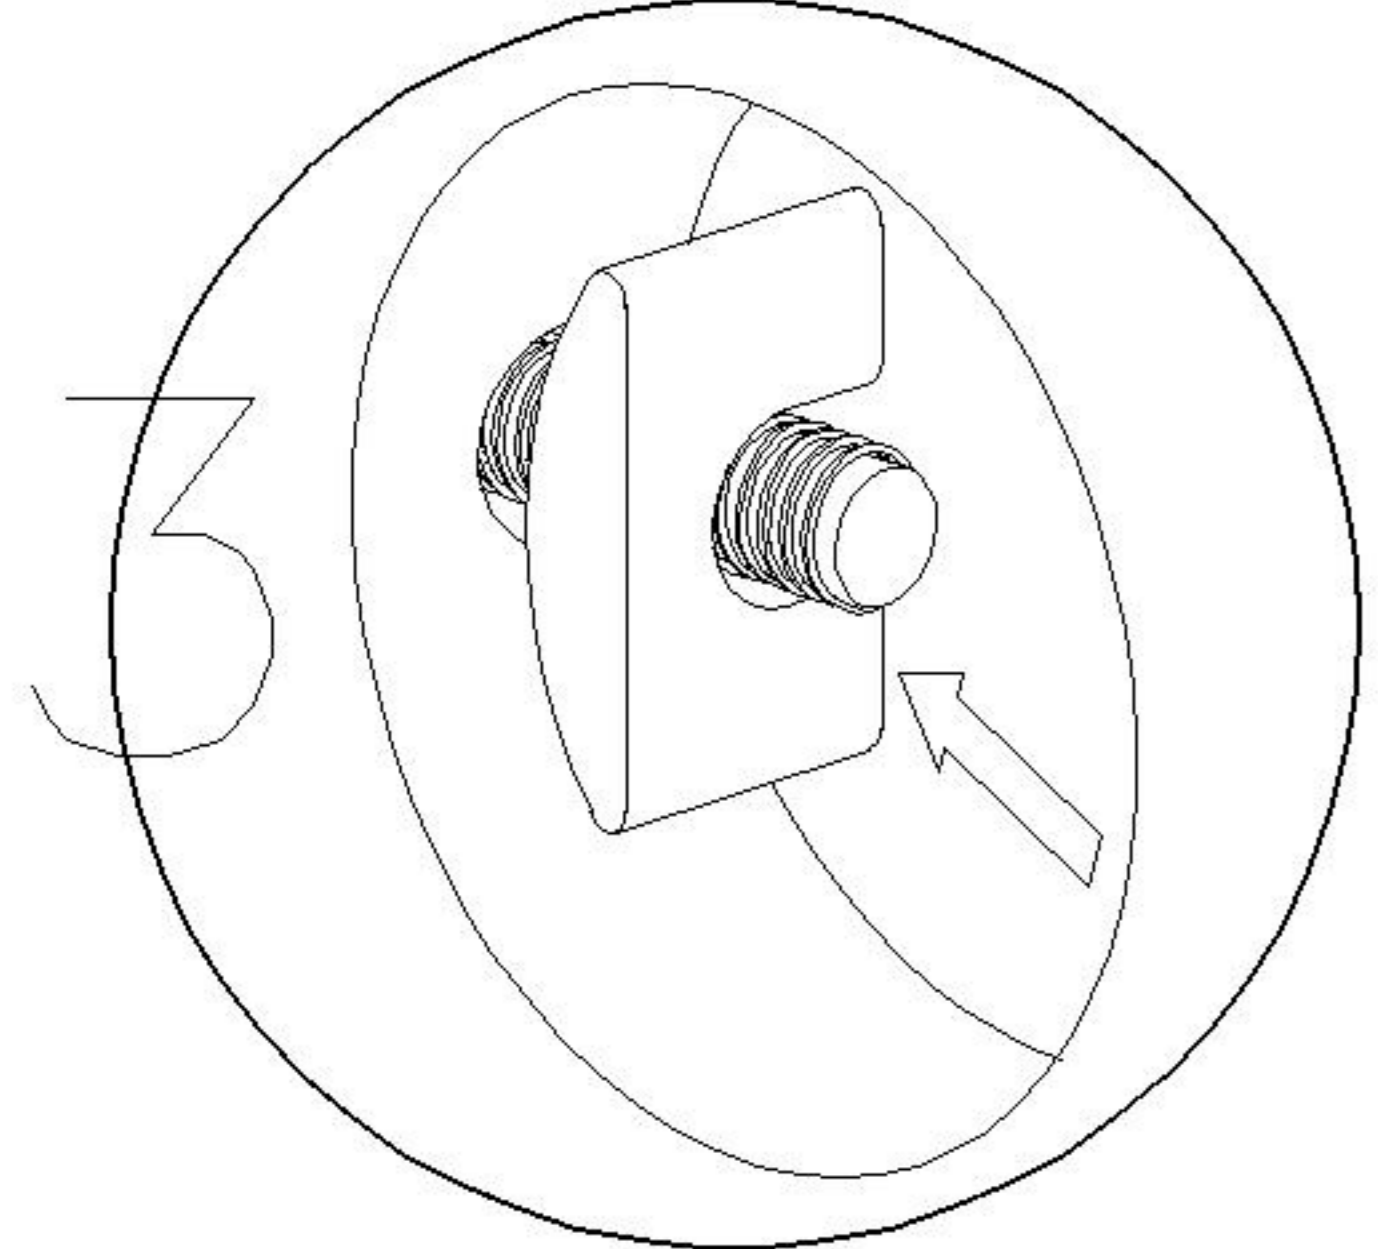

LINSY 林氏家居

五金表/Hardware list

部件表/Parts List

安装示意图/Assembly Instruction

产品名称 Model NO.	LH565K1-A小四人位沙发
产品规格 Specification	3100*927*950 mm
安装工具 Tool	安装人数 Installer
	

 (A)* 8 9厘透明防滑PVC脚垫 Rubber stopper	 (B)* 8 斜边内六角螺杆M8x40 Beveled hexagon socket head screw	 (C)* 4 斜边内六角螺杆M8x65 Beveled hexagon socket head screw	 (D)* 1 内六角扳手5mm spanner-(5mm) hex
 (E)* 4 锤母-M8 Ø12x15mm Hammer nut	 (F)* 3 调节五金脚-M8x30 Adjusting foot	 (G)* 8 自攻螺丝M1x50mm Self-tapping screw	 (H)* 21 自攻螺丝M1x35mm Self-tapping screw
 (I)* 10 开口挡块 Opening stopper	 (J)* 10 全牙螺杆-M6x70mm screw- color zinc	 (K)* 10 外六角螺母M6 Hexagon Nut colored zinc	 (L)* 1 开口扳手10mm Wrench- Open End Wrench
 (M)* 6 透明防撞垫片Ø10x1.5 Transparent anti collision gasket	 (N)* 13 木榫Ø10x40mm wood tenon	 (O)* 4 夹板丝-M8x20mm Splint screw	

编号NO.	名称Name	规格 (mm) Specification	数量QTY	材质Material
①	靠背组立 back assembly	1430*756*110	1	实木+木皮板 wood+Wood Veneer
②	右扶手 Armrest (R)	894*580*145	1	实木+木皮板 wood+Wood Veneer
③	左扶手 Armrest (L)	894*580*145	1	实木+木皮板 wood+Wood Veneer
④	左立水组立 Left standing water formation	1430*100*46	1	实木wood
⑤	右立水组立 Stand water on the right	1430*100*46	1	实木wood
⑥	中立水 Neutral water	800*70*26	2	实木wood
⑦	边立水 Edge water	800*70*26	2	实木wood
⑧	左中脚 Left middle crus	113*32*32	2	实木wood
⑨	中脚 middle crus	113*52*32	1	实木wood
⑩	座框 Seat frame	1428*798*20	1	实木+木皮板 wood+Wood Veneer
⑪	靠背组立 back assembly	1430*756*110	1	实木+木皮板 wood+Wood Veneer
⑫	座框 Seat frame	1428*798*20	1	实木+木皮板 wood+Wood Veneer
⑬	靠包 Back rest		4	软包 Soft bag
⑭	座包 Seat		4	软包 Soft bag

3

- (C)*4
- (F)*3
- (D)*1
- (E)*4

4

LH565K1-A小四人位沙发

安装方法/
Installation method

小五合一
Small 5-in-1

- (A)*4
- (I)*2
- (K)*2
- (N)*4
- (B)*4
- (J)*2
- (L)*1
- (D)*1

LH565K1-A小四人位沙发