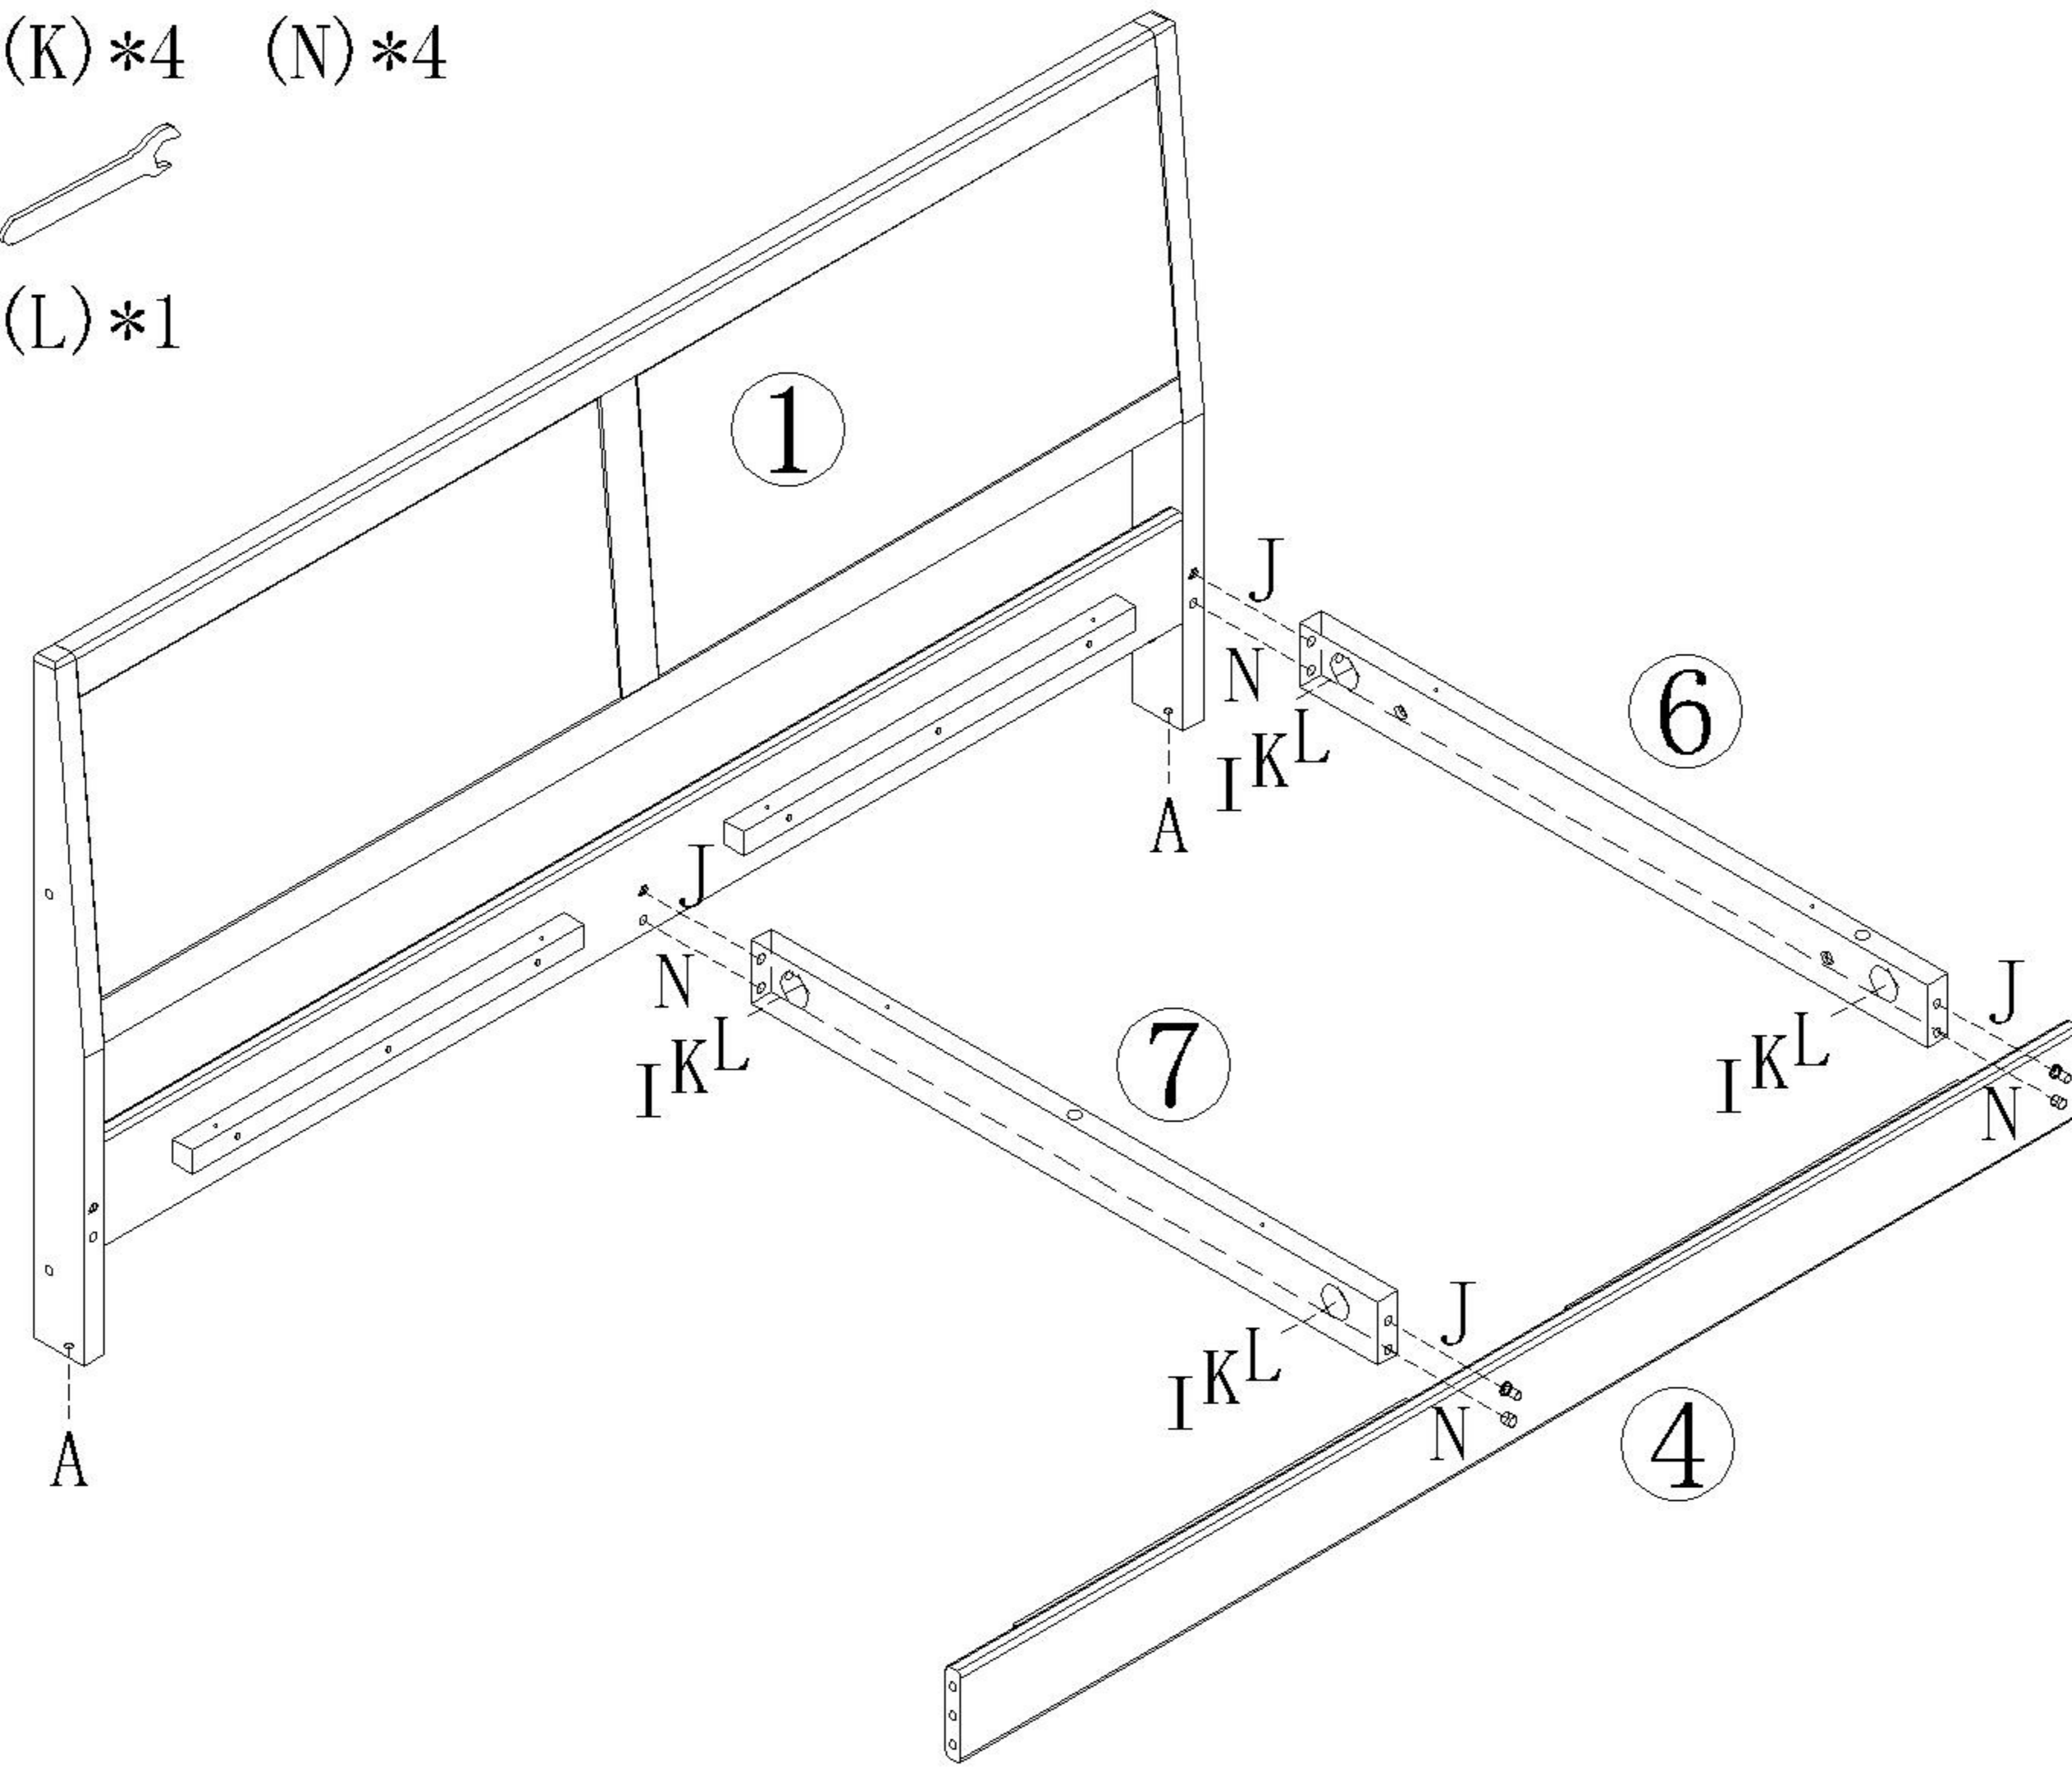

- (A)*2
- (K)*4
- (N)*4
- (I)*4
- (L)*1
- (J)*4