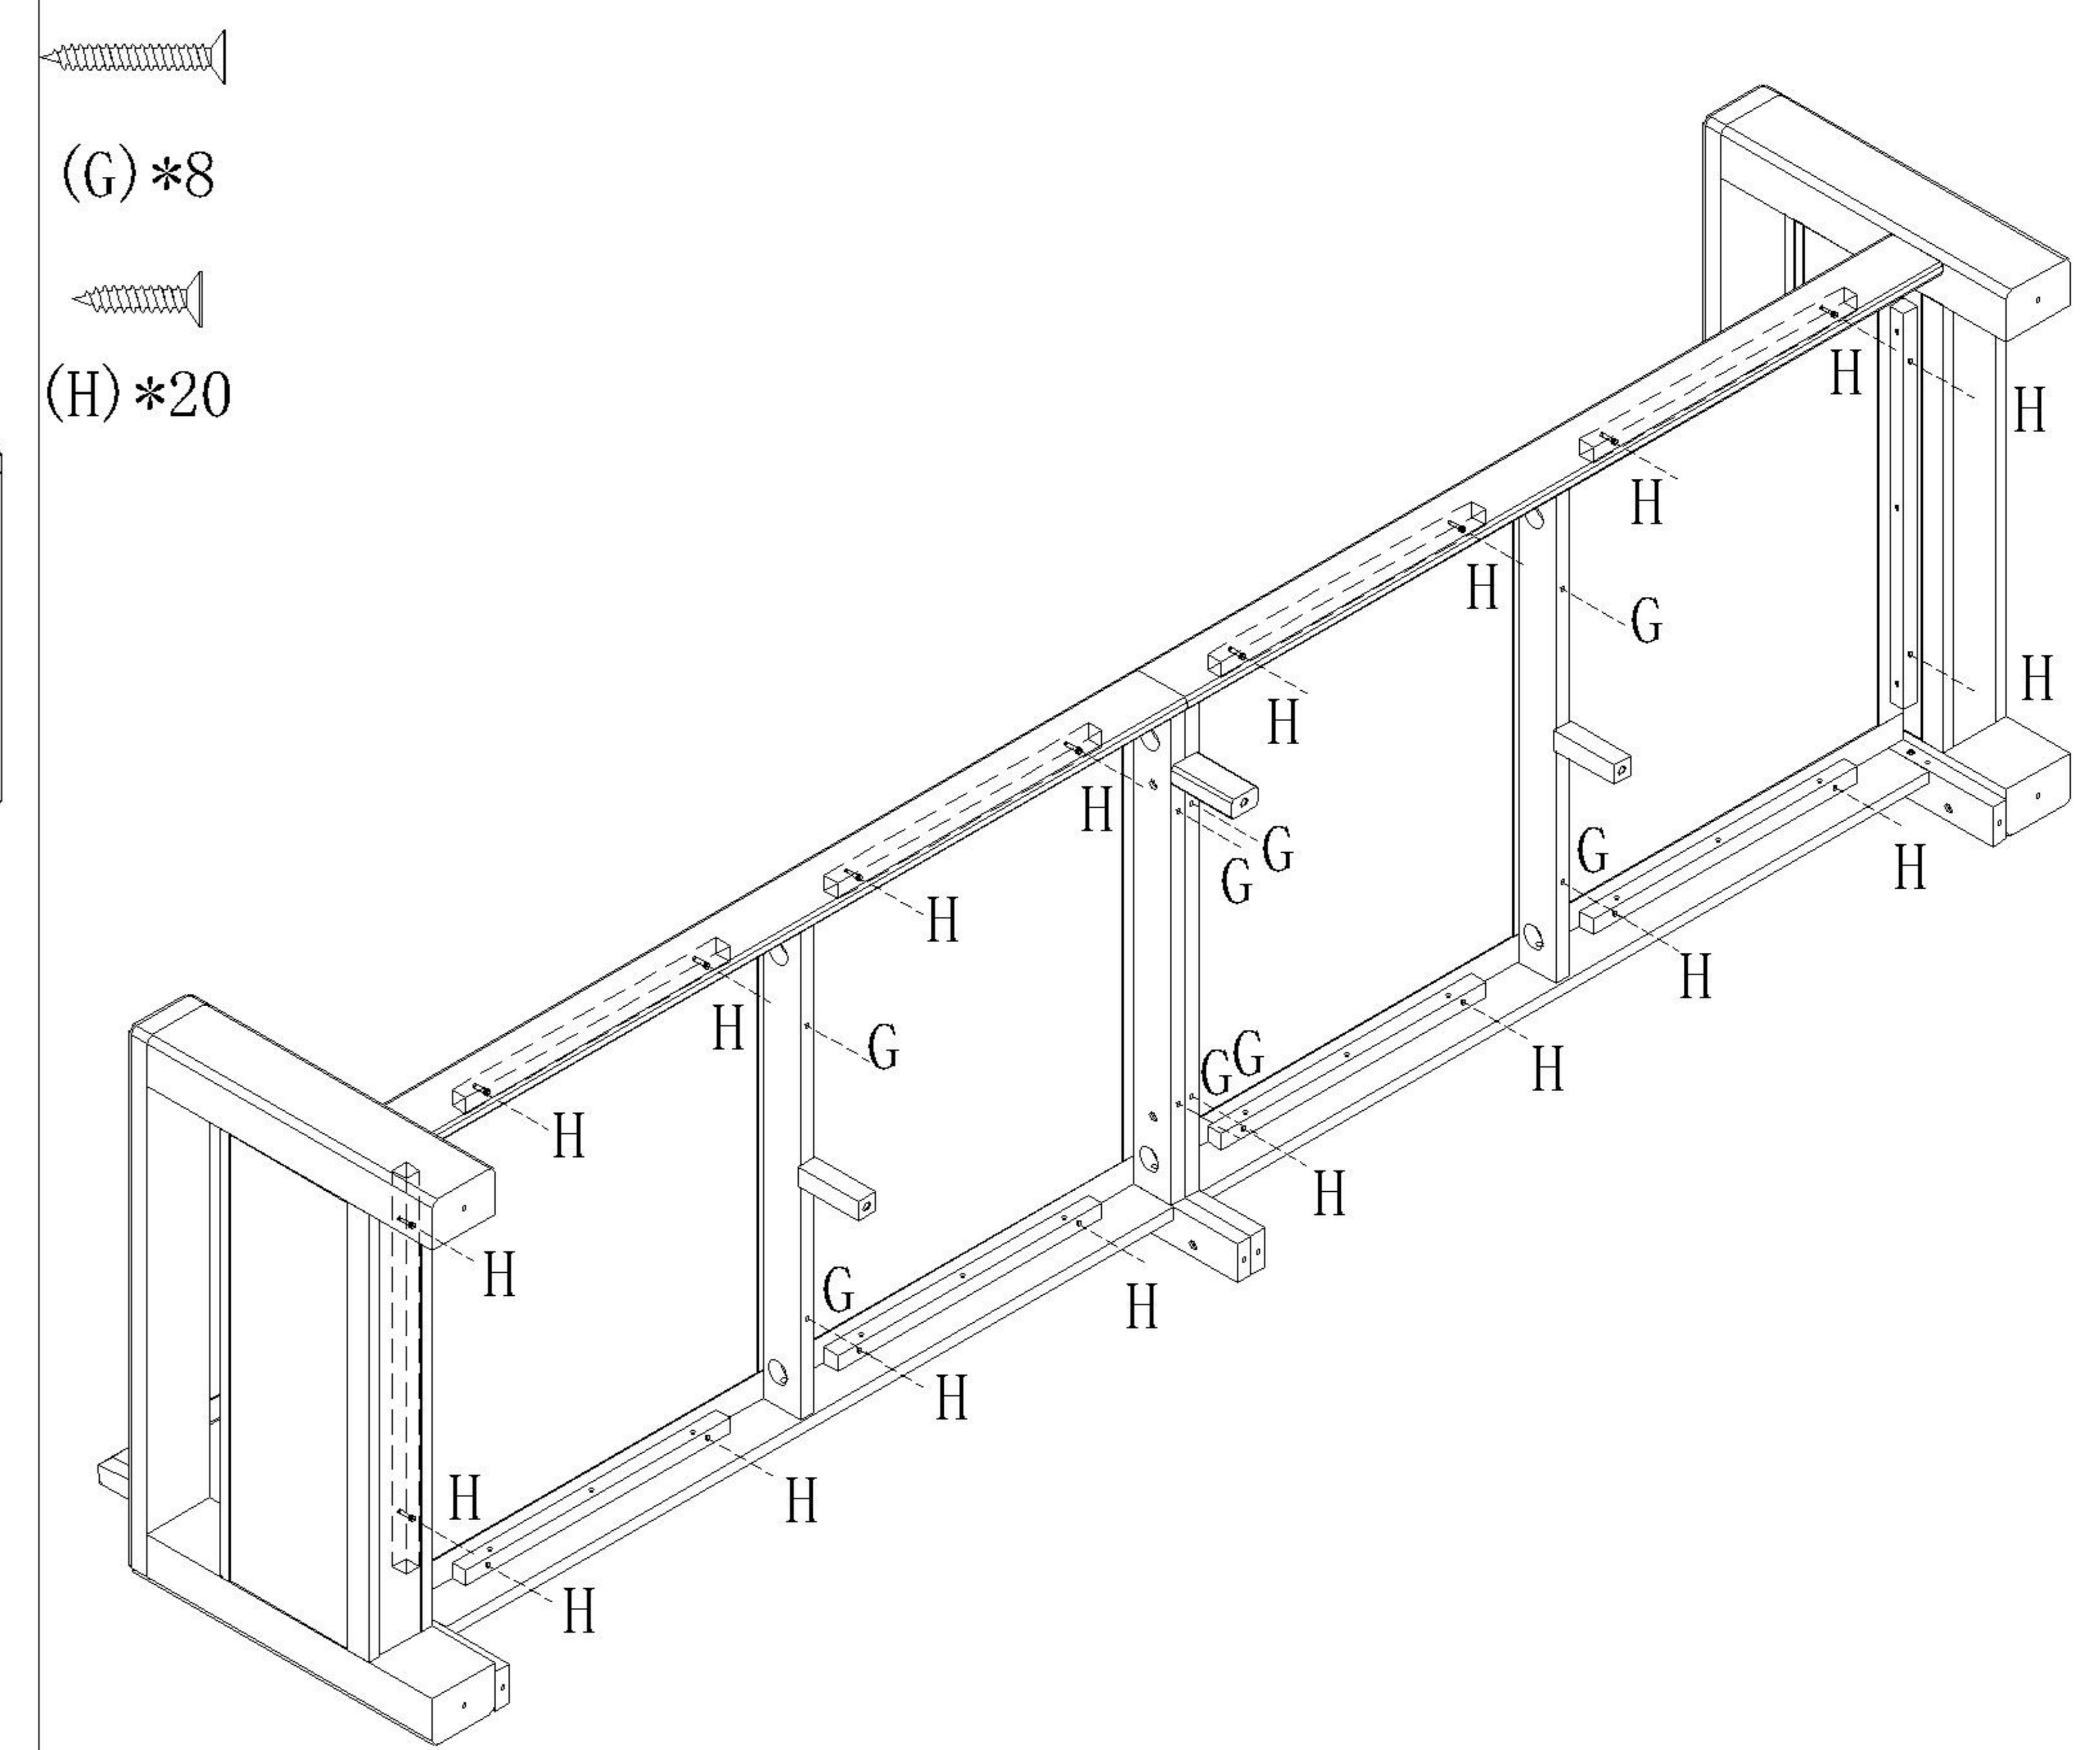

LINSY 林氏家居

五金表/Hardware list

部件表/Parts List

安装示意图/Assembly Instruction

产品名称 Model NO.	LH565K1-A小四人位沙发
产品规格 Specification	3100*927*950 mm
安装工具 Tool	安装人数 Installer
	

 (A)* 8 9厘透明防滑PVC脚垫 Rubber stopper	 (B)* 8 斜边内六角螺杆M8x40 Beveled hexagon socket head screw	 (C)* 4 斜边内六角螺杆M8x65 Beveled hexagon socket head screw	 (D)* 1 内六角扳手5mm spanner-(5mm) hex
 (E)* 4 锤母-M8 Ø12x15mm Hammer nut	 (F)* 3 调节五金脚-M8x30 Adjusting foot	 (G)* 8 自攻螺丝M1x50mm Self-tapping screw	 (H)* 21 自攻螺丝M1x35mm Self-tapping screw
 (I)* 10 开口挡块 Opening stopper	 (J)* 10 全牙螺杆-M6x70mm screw- color zinc	 (K)* 10 外六角螺母M6 Hexagon Nut colored zinc	 (L)* 1 开口扳手10mm Wrench- Open End Wrench
 (M)* 6 透明防撞垫片Ø10x1.5 Transparent anti collision gasket	 (N)* 13 木榫Ø10x40mm wood tenon	 (O)* 4 夹板丝-M8x20mm Splint screw	

编号NO.	名称Name	规格 (mm) Specification	数量QTY	材质Material
①	靠背组立 back assembly	1430*756*110	1	实木+木皮板 wood+Wood Veneer
②	右扶手 Armrest (R)	894*580*145	1	实木+木皮板 wood+Wood Veneer
③	左扶手 Armrest (L)	894*580*145	1	实木+木皮板 wood+Wood Veneer
④	左立水组立 Left standing water formation	1430*100*46	1	实木wood
⑤	右立水组立 Stand water on the right	1430*100*46	1	实木wood
⑥	中立水 Neutral water	800*70*26	2	实木wood
⑦	边立水 Edge water	800*70*26	2	实木wood
⑧	左中脚 Left middle crus	113*32*32	2	实木wood
⑨	中脚 middle crus	113*52*32	1	实木wood
⑩	座框 Seat frame	1428*798*20	1	实木+木皮板 wood+Wood Veneer
⑪	靠背组立 back assembly	1430*756*110	1	实木+木皮板 wood+Wood Veneer
⑫	座框 Seat frame	1428*798*20	1	实木+木皮板 wood+Wood Veneer
⑬	靠包 Back rest		4	软包 Soft bag
⑭	座包 Seat		4	软包 Soft bag

3

- (C)*4
- (F)*3
- (D)*1
- (E)*4

4

LH565K1-A小四人位沙发

安装方法/
Installation method

小五合一
Small 5-in-1

- (A)*4
- (I)*2
- (K)*2
- (N)*4
- (B)*4
- (J)*2
- (L)*1
- (D)*1

LH565K1-A小四人位沙发