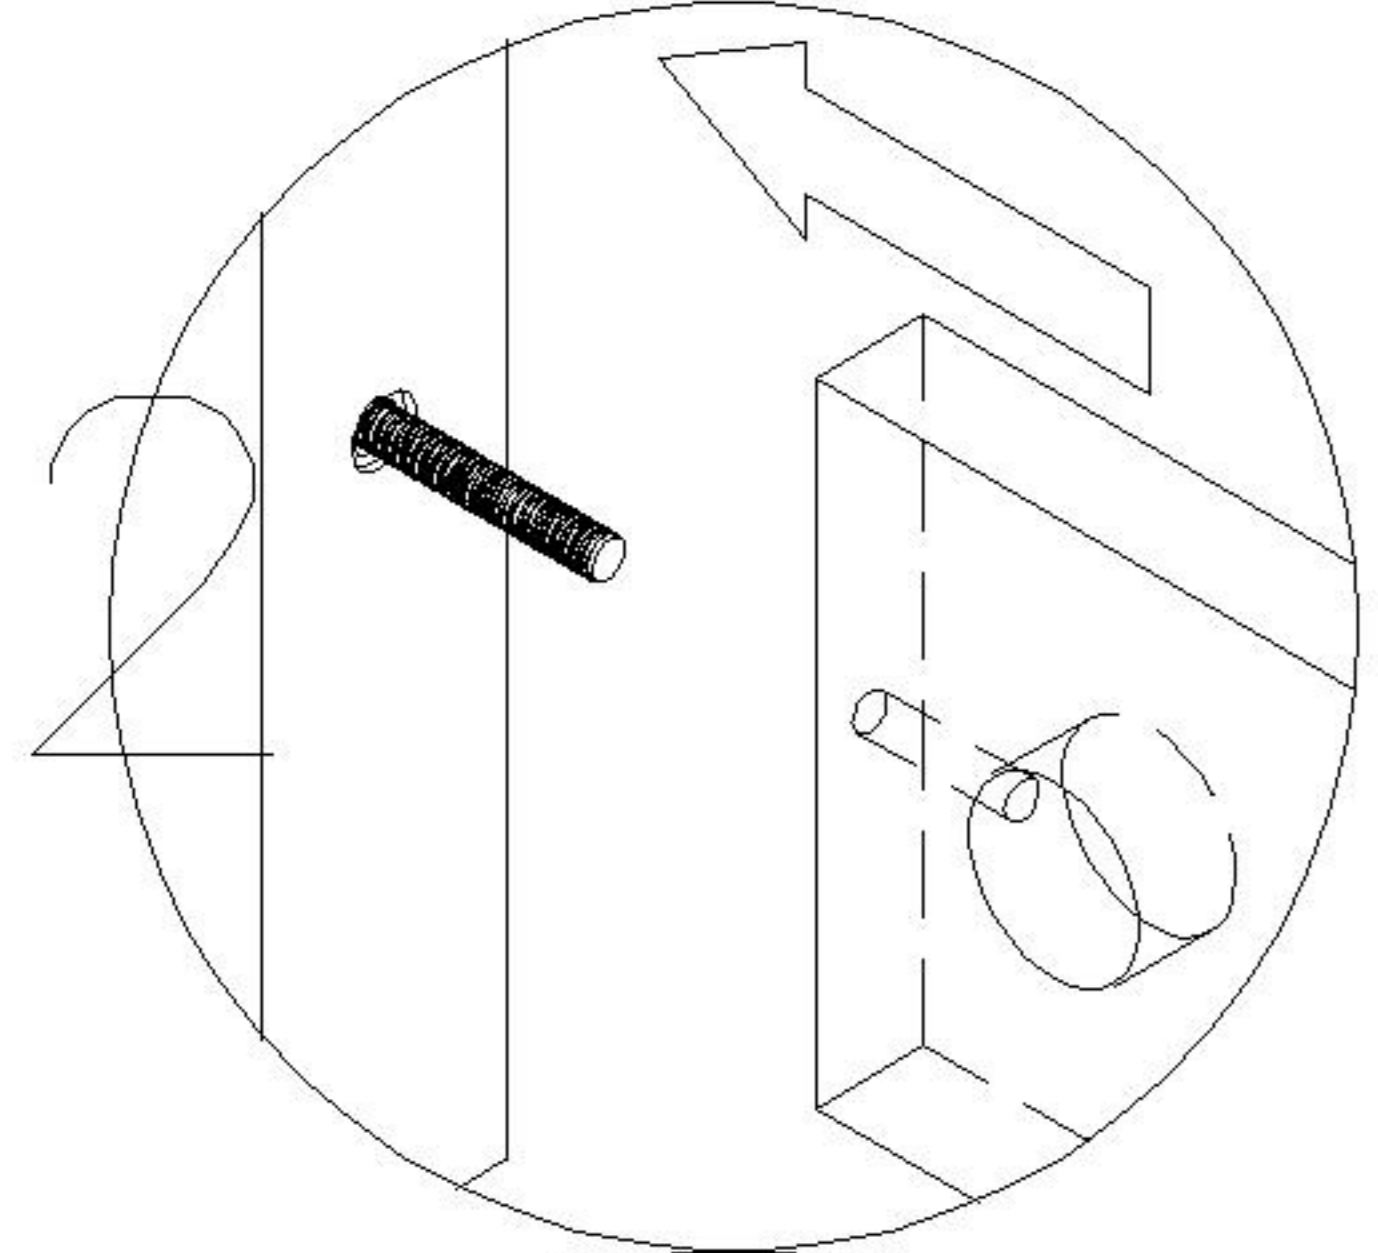

LINSY 林氏家居

五金表/Hardware list

部件表/Parts List

安装示意图/Assembly Instruction

产品名称 Model NO.	LH565K1-A小四人位沙发
产品规格 Specification	3100*927*950 mm
安装工具 Tool	安装人数 Installer
	

 (A)* 8 9厘透明防滑PVC脚垫 Rubber stopper	 (B)* 8 斜边内六角螺杆M8x40 Beveled hexagon socket head screw	 (C)* 4 斜边内六角螺杆M8x65 Beveled hexagon socket head screw	 (D)* 1 内六角扳手5mm spanner-(5mm) hex
 (E)* 4 锤母-M8 Ø12x15mm Hammer nut	 (F)* 3 调节五金脚-M8x30 Adjusting foot	 (G)* 8 自攻螺丝M1x50mm Self-tapping screw	 (H)* 21 自攻螺丝M1x35mm Self-tapping screw
 (I)* 10 开口挡块 Opening stopper	 (J)* 10 全牙螺杆-M6x70mm screw- color zinc	 (K)* 10 外六角螺母M6 Hexagon Nut colored zinc	 (L)* 1 开口扳手10mm Wrench- Open End Wrench
 (M)* 6 透明防撞垫片Ø10x1.5 Transparent anti collision gasket	 (N)* 13 木榫Ø10x40mm wood tenon	 (O)* 4 夹板丝-M8x20mm Splint screw	

编号NO.	名称Name	规格 (mm) Specification	数量QTY	材质Material
①	靠背组立 back assembly	1430*756*110	1	实木+木皮板 wood+Wood Veneer
②	右扶手 Armrest (R)	894*580*145	1	实木+木皮板 wood+Wood Veneer
③	左扶手 Armrest (L)	894*580*145	1	实木+木皮板 wood+Wood Veneer
④	左立水组立 Left standing water formation	1430*100*46	1	实木wood
⑤	右立水组立 Stand water on the right	1430*100*46	1	实木wood
⑥	中立水 Neutral water	800*70*26	2	实木wood
⑦	边立水 Edge water	800*70*26	2	实木wood
⑧	左中脚 Left middle crus	113*32*32	2	实木wood
⑨	中脚 middle crus	113*52*32	1	实木wood
⑩	座框 Seat frame	1428*798*20	1	实木+木皮板 wood+Wood Veneer
⑪	靠背组立 back assembly	1430*756*110	1	实木+木皮板 wood+Wood Veneer
⑫	座框 Seat frame	1428*798*20	1	实木+木皮板 wood+Wood Veneer
⑬	靠包 Back rest		4	软包 Soft bag
⑭	座包 Seat		4	软包 Soft bag

3

- (C)*4
- (F)*3
- (D)*1
- (E)*4

4

LH565K1-A小四人位沙发

安装方法/
Installation method

小五合一
Small 5-in-1

- (A)*4
- (I)*2
- (K)*2
- (N)*4
- (B)*4
- (J)*2
- (L)*1
- (D)*1

LH565K1-A小四人位沙发