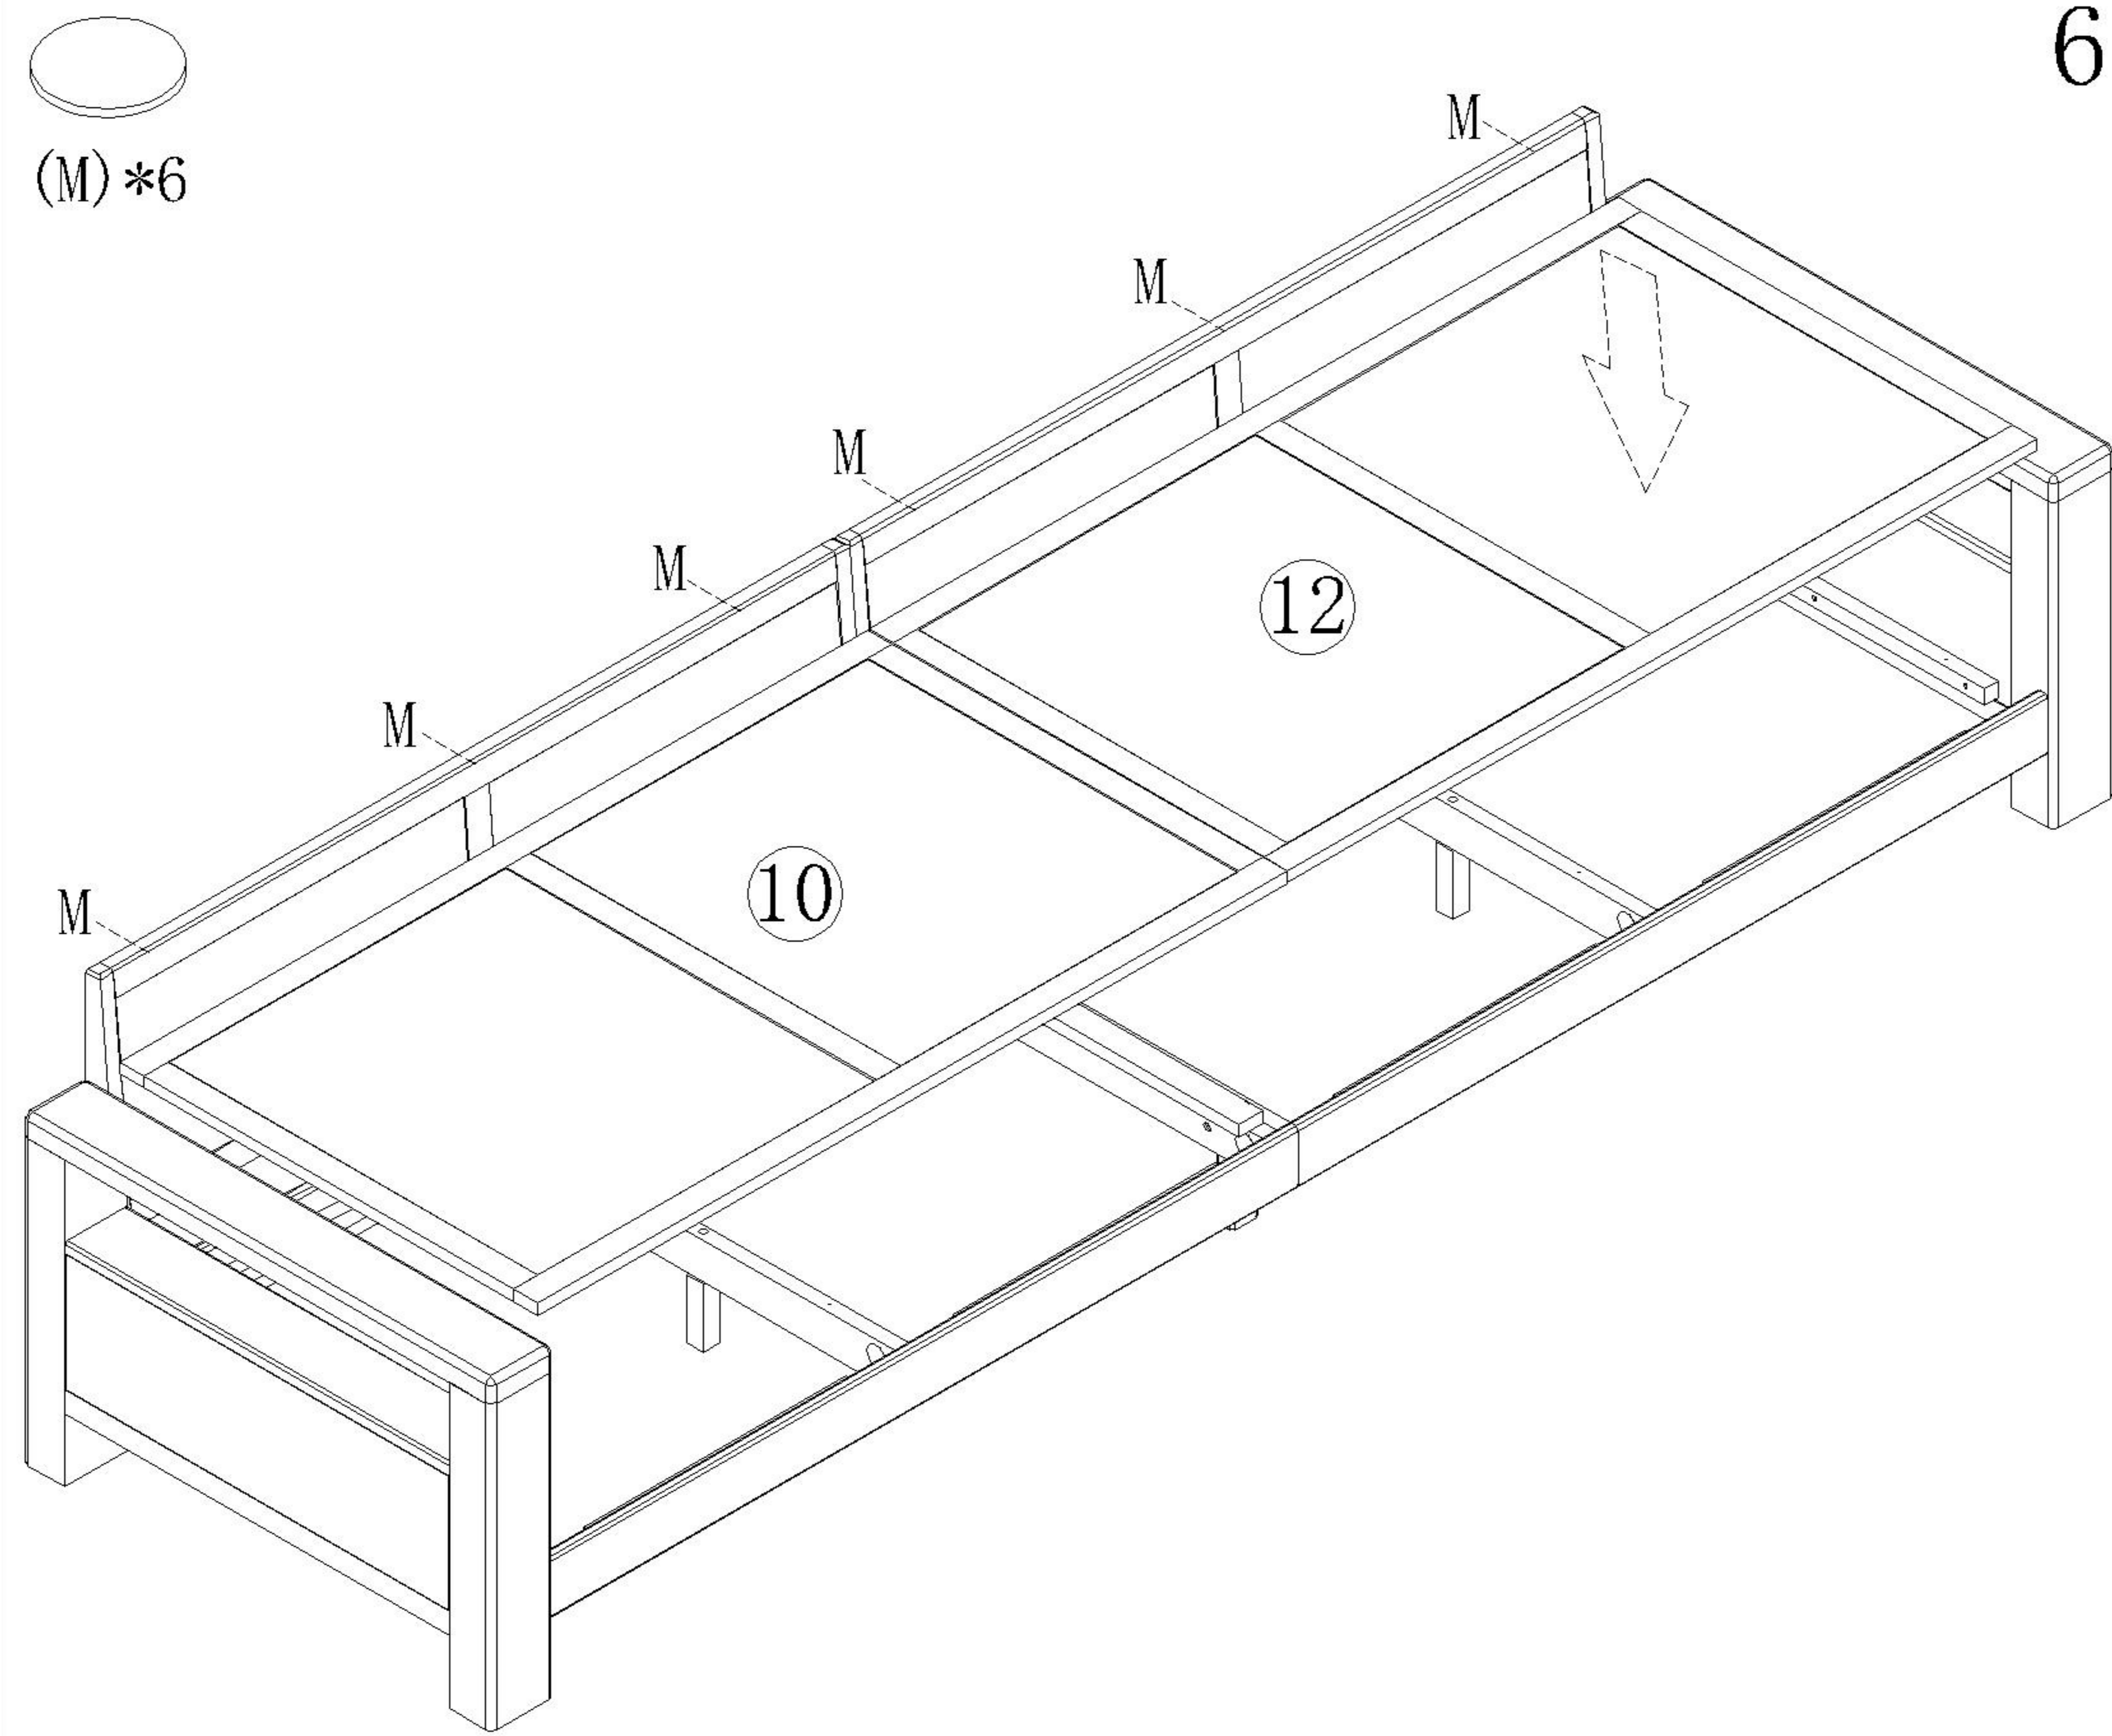

LINSY 林氏家居

五金表/Hardware list

部件表/Parts List

安装示意图/Assembly Instruction

产品名称 Model NO.	LH565K1-A小四人位沙发
产品规格 Specification	3100*927*950 mm
安装工具 Tool	安装人数 Installer
	

 (A)* 8 9厘透明防滑PVC脚垫 Rubber stopper	 (B)* 8 斜边内六角螺杆M8x40 Beveled hexagon socket head screw	 (C)* 4 斜边内六角螺杆M8x65 Beveled hexagon socket head screw	 (D)* 1 内六角扳手5mm spanner-(5mm) hex
 (E)* 4 锤母-M8 Ø12x15mm Hammer nut	 (F)* 3 调节五金脚-M8x30 Adjusting foot	 (G)* 8 自攻螺丝M1x50mm Self-tapping screw	 (H)* 21 自攻螺丝M1x35mm Self-tapping screw
 (I)* 10 开口挡块 Opening stopper	 (J)* 10 全牙螺杆-M6x70mm screw- color zinc	 (K)* 10 外六角螺母M6 Hexagon Nut colored zinc	 (L)* 1 开口扳手10mm Wrench- Open End Wrench
 (M)* 6 透明防撞垫片Ø10x1.5 Transparent anti collision gasket	 (N)* 13 木榫Ø10x40mm wood tenon	 (O)* 4 夹板丝-M8x20mm Splint screw	

编号NO.	名称Name	规格 (mm) Specification	数量QTY	材质Material
①	靠背组立 back assembly	1430*756*110	1	实木+木皮板 wood+Wood Veneer
②	右扶手 Armrest (R)	894*580*145	1	实木+木皮板 wood+Wood Veneer
③	左扶手 Armrest (L)	894*580*145	1	实木+木皮板 wood+Wood Veneer
④	左立水组立 Left standing water formation	1430*100*46	1	实木wood
⑤	右立水组立 Stand water on the right	1430*100*46	1	实木wood
⑥	中立水 Neutral water	800*70*26	2	实木wood
⑦	边立水 Edge water	800*70*26	2	实木wood
⑧	左中脚 Left middle crus	113*32*32	2	实木wood
⑨	中脚 middle crus	113*52*32	1	实木wood
⑩	座框 Seat frame	1428*798*20	1	实木+木皮板 wood+Wood Veneer
⑪	靠背组立 back assembly	1430*756*110	1	实木+木皮板 wood+Wood Veneer
⑫	座框 Seat frame	1428*798*20	1	实木+木皮板 wood+Wood Veneer
⑬	靠包 Back rest		4	软包 Soft bag
⑭	座包 Seat		4	软包 Soft bag

3

- (C)*4
- (F)*3
- (D)*1
- (E)*4

4

LH565K1-A小四人位沙发

安装方法/
Installation method

小五合一
Small 5-in-1

- (A)*4
- (I)*2
- (K)*2
- (N)*4
- (B)*4
- (J)*2
- (L)*1
- (D)*1

LH565K1-A小四人位沙发