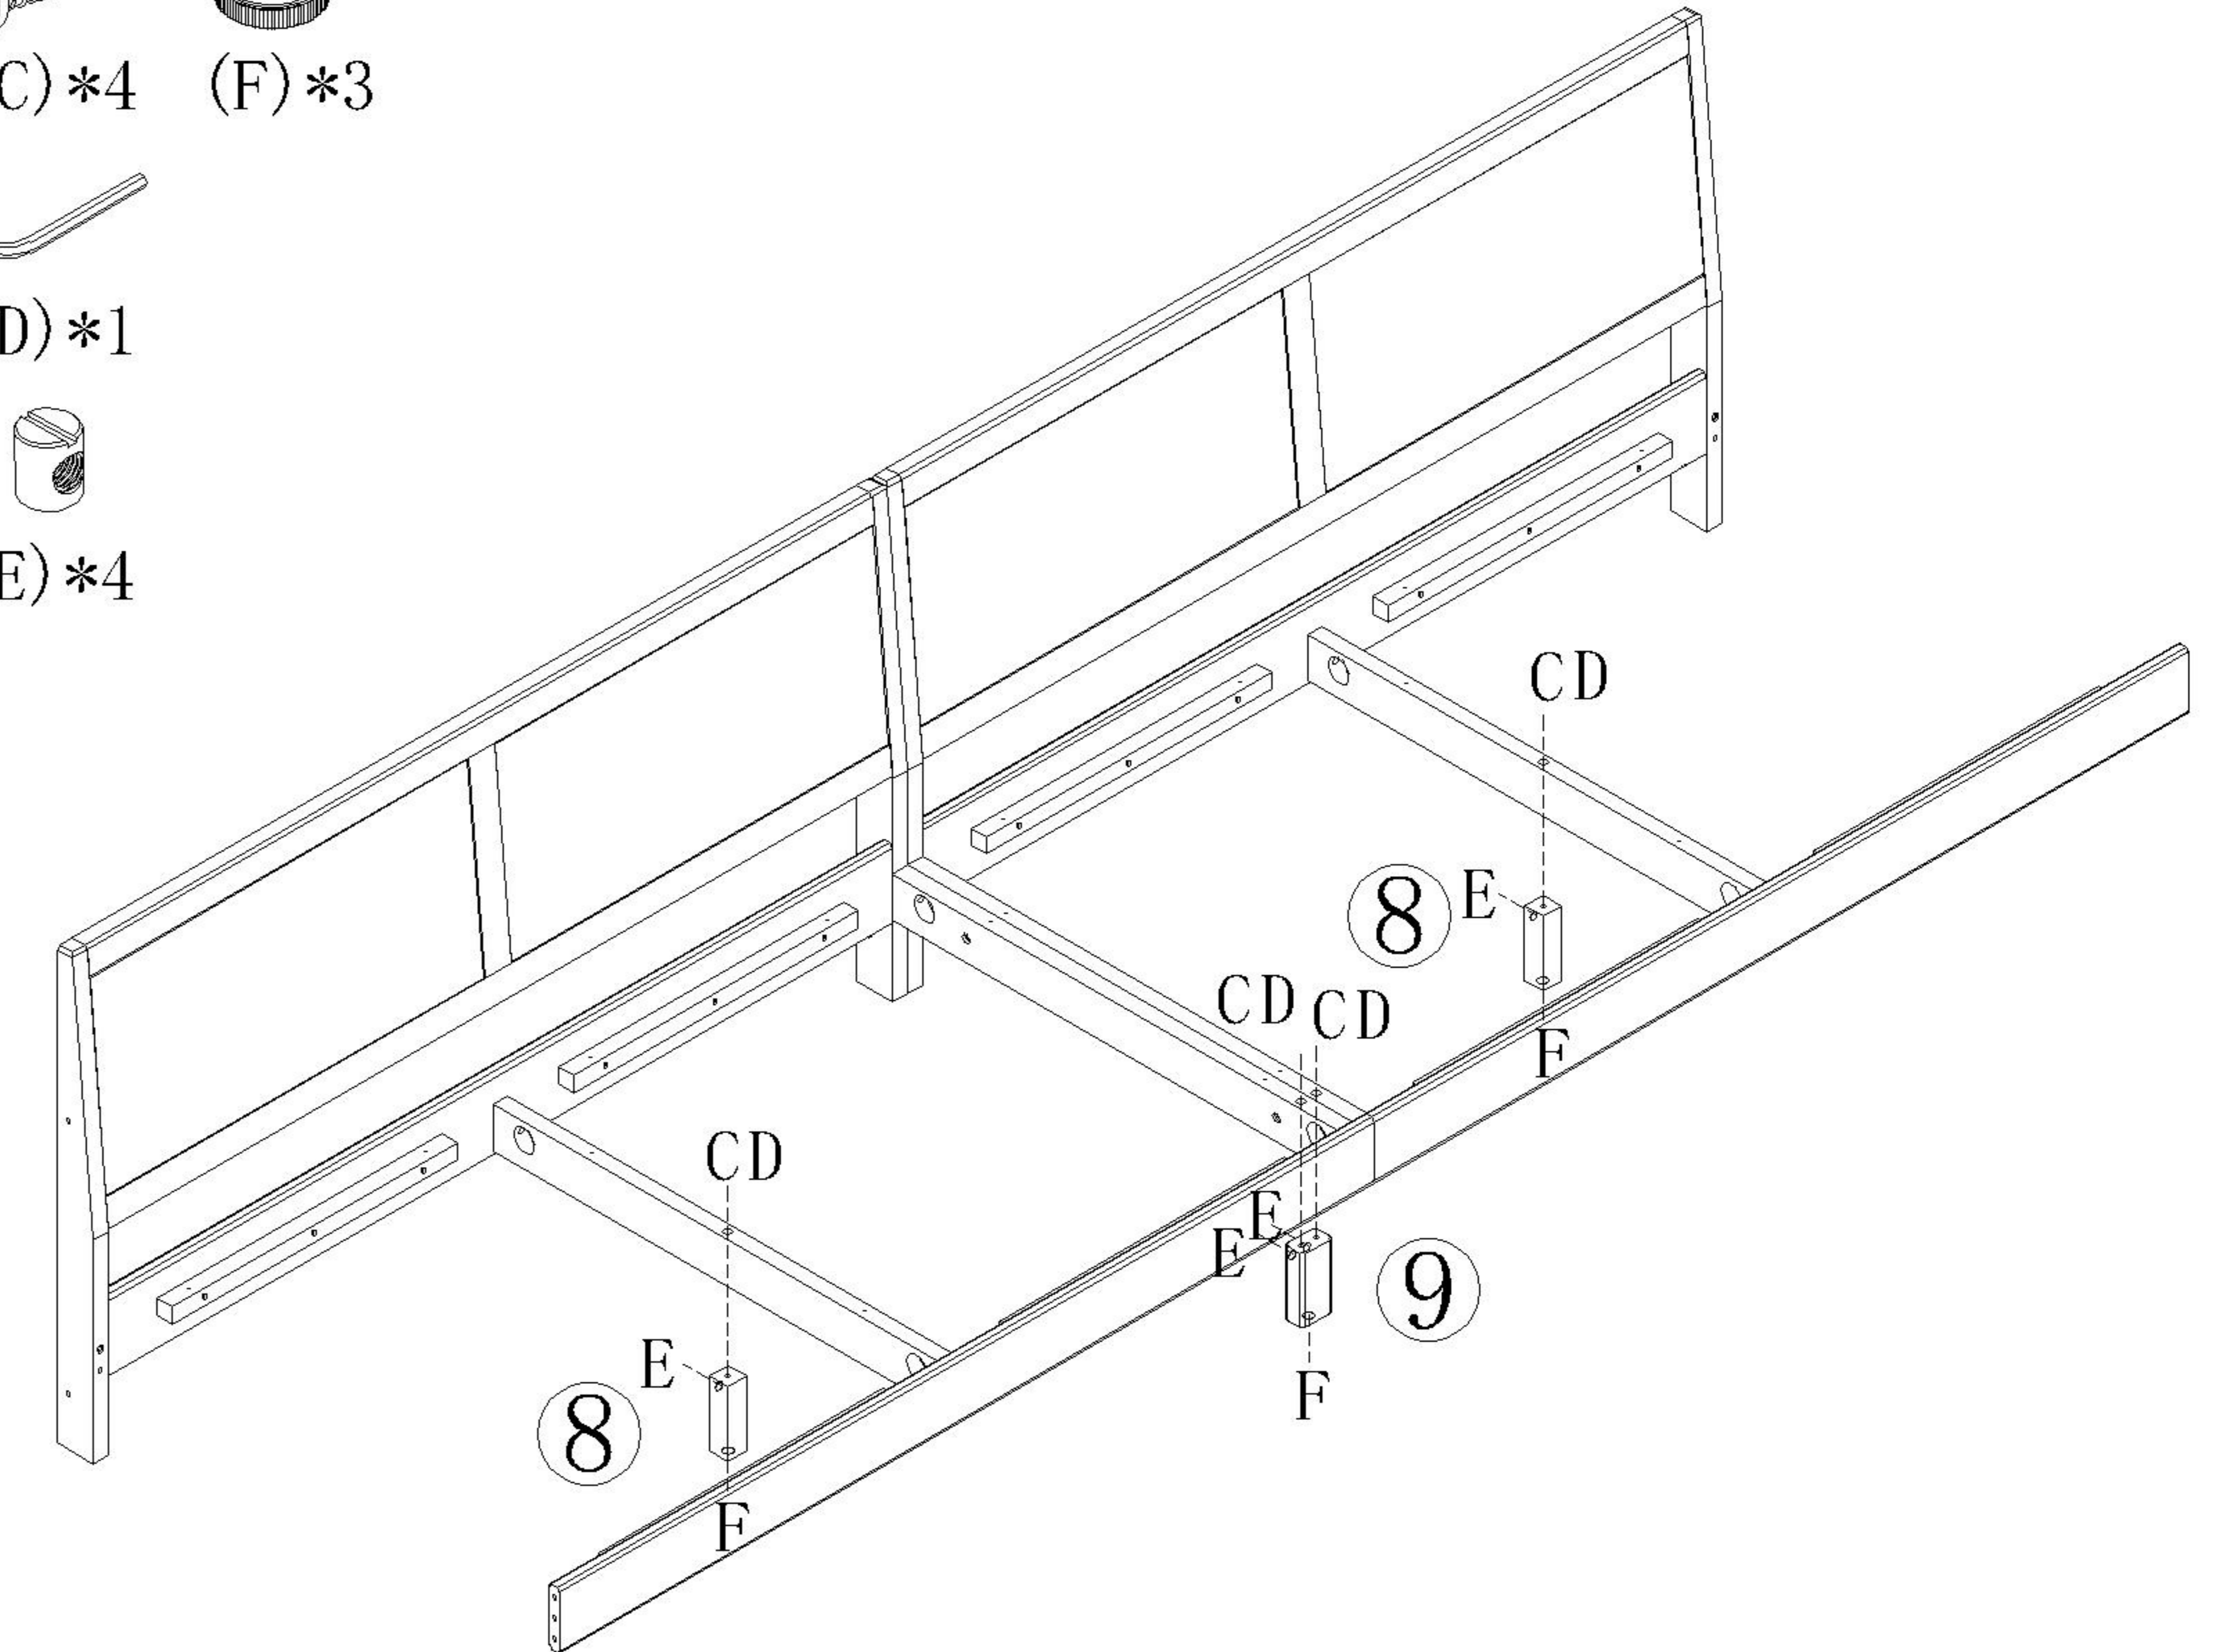

3

- (C)*4
- (F)*3
- (D)*1
- (E)*4