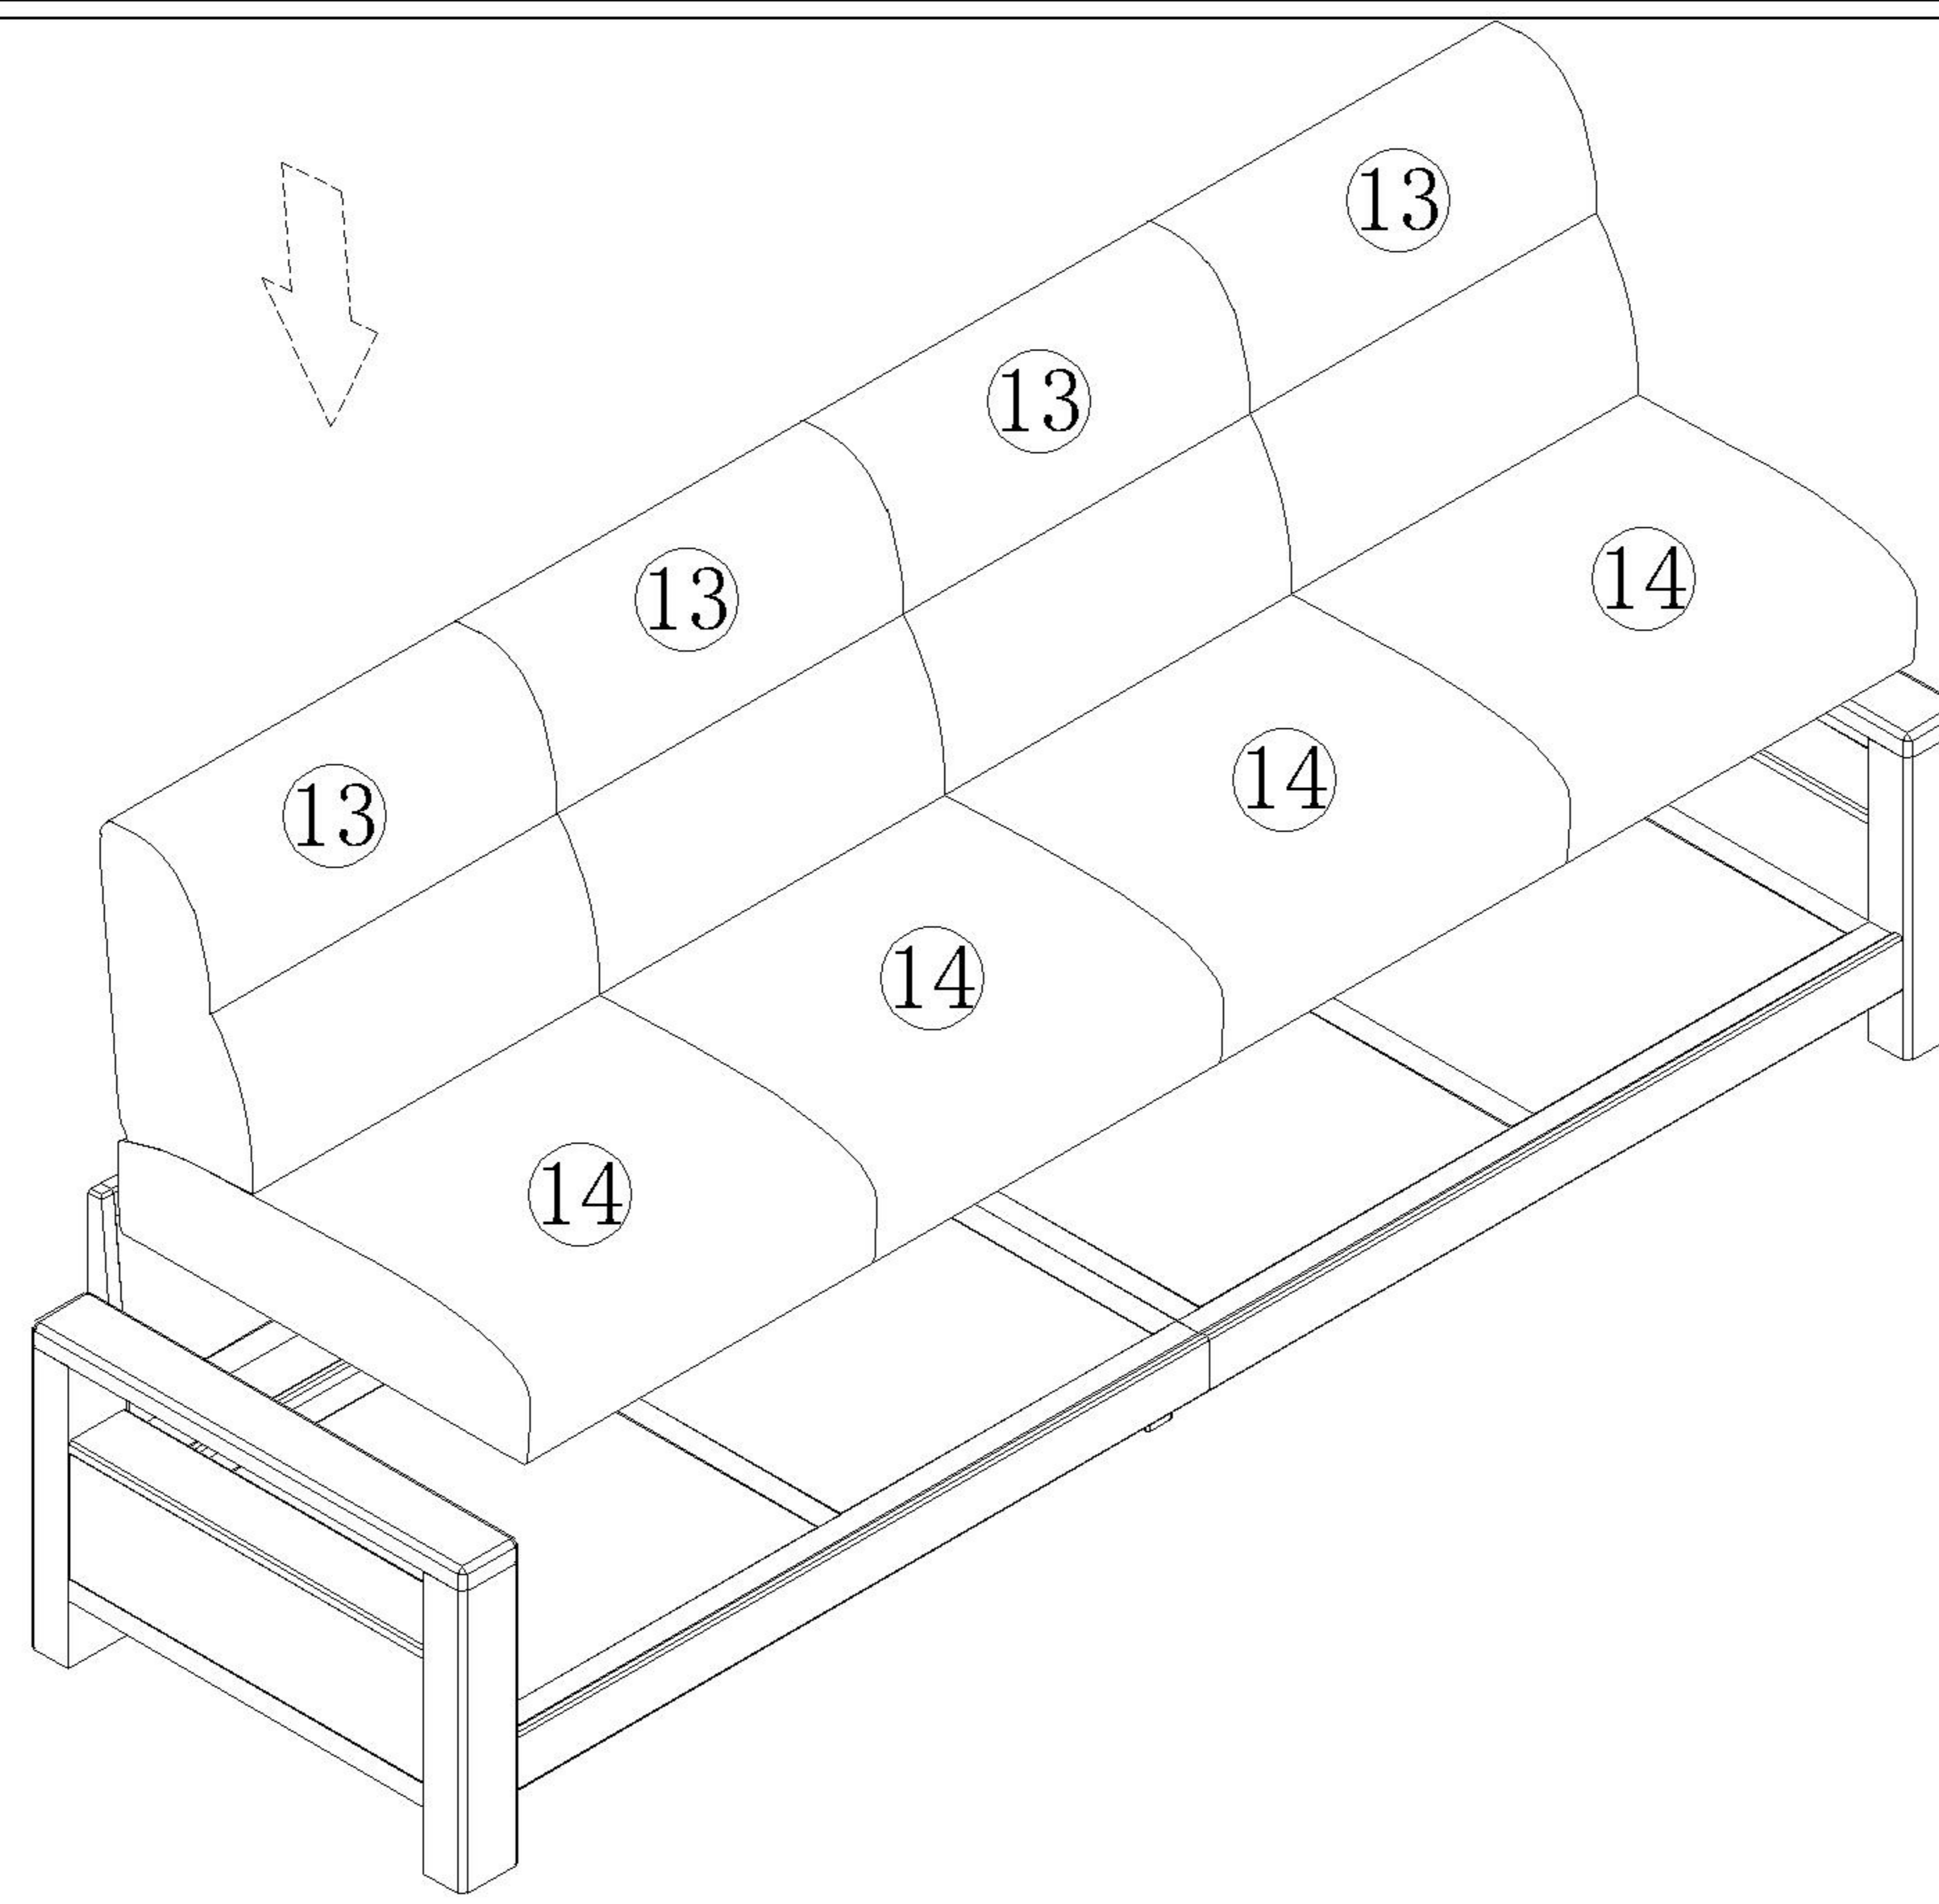

LH565K1-A小四人位沙发

8

安装方法/
Installation method