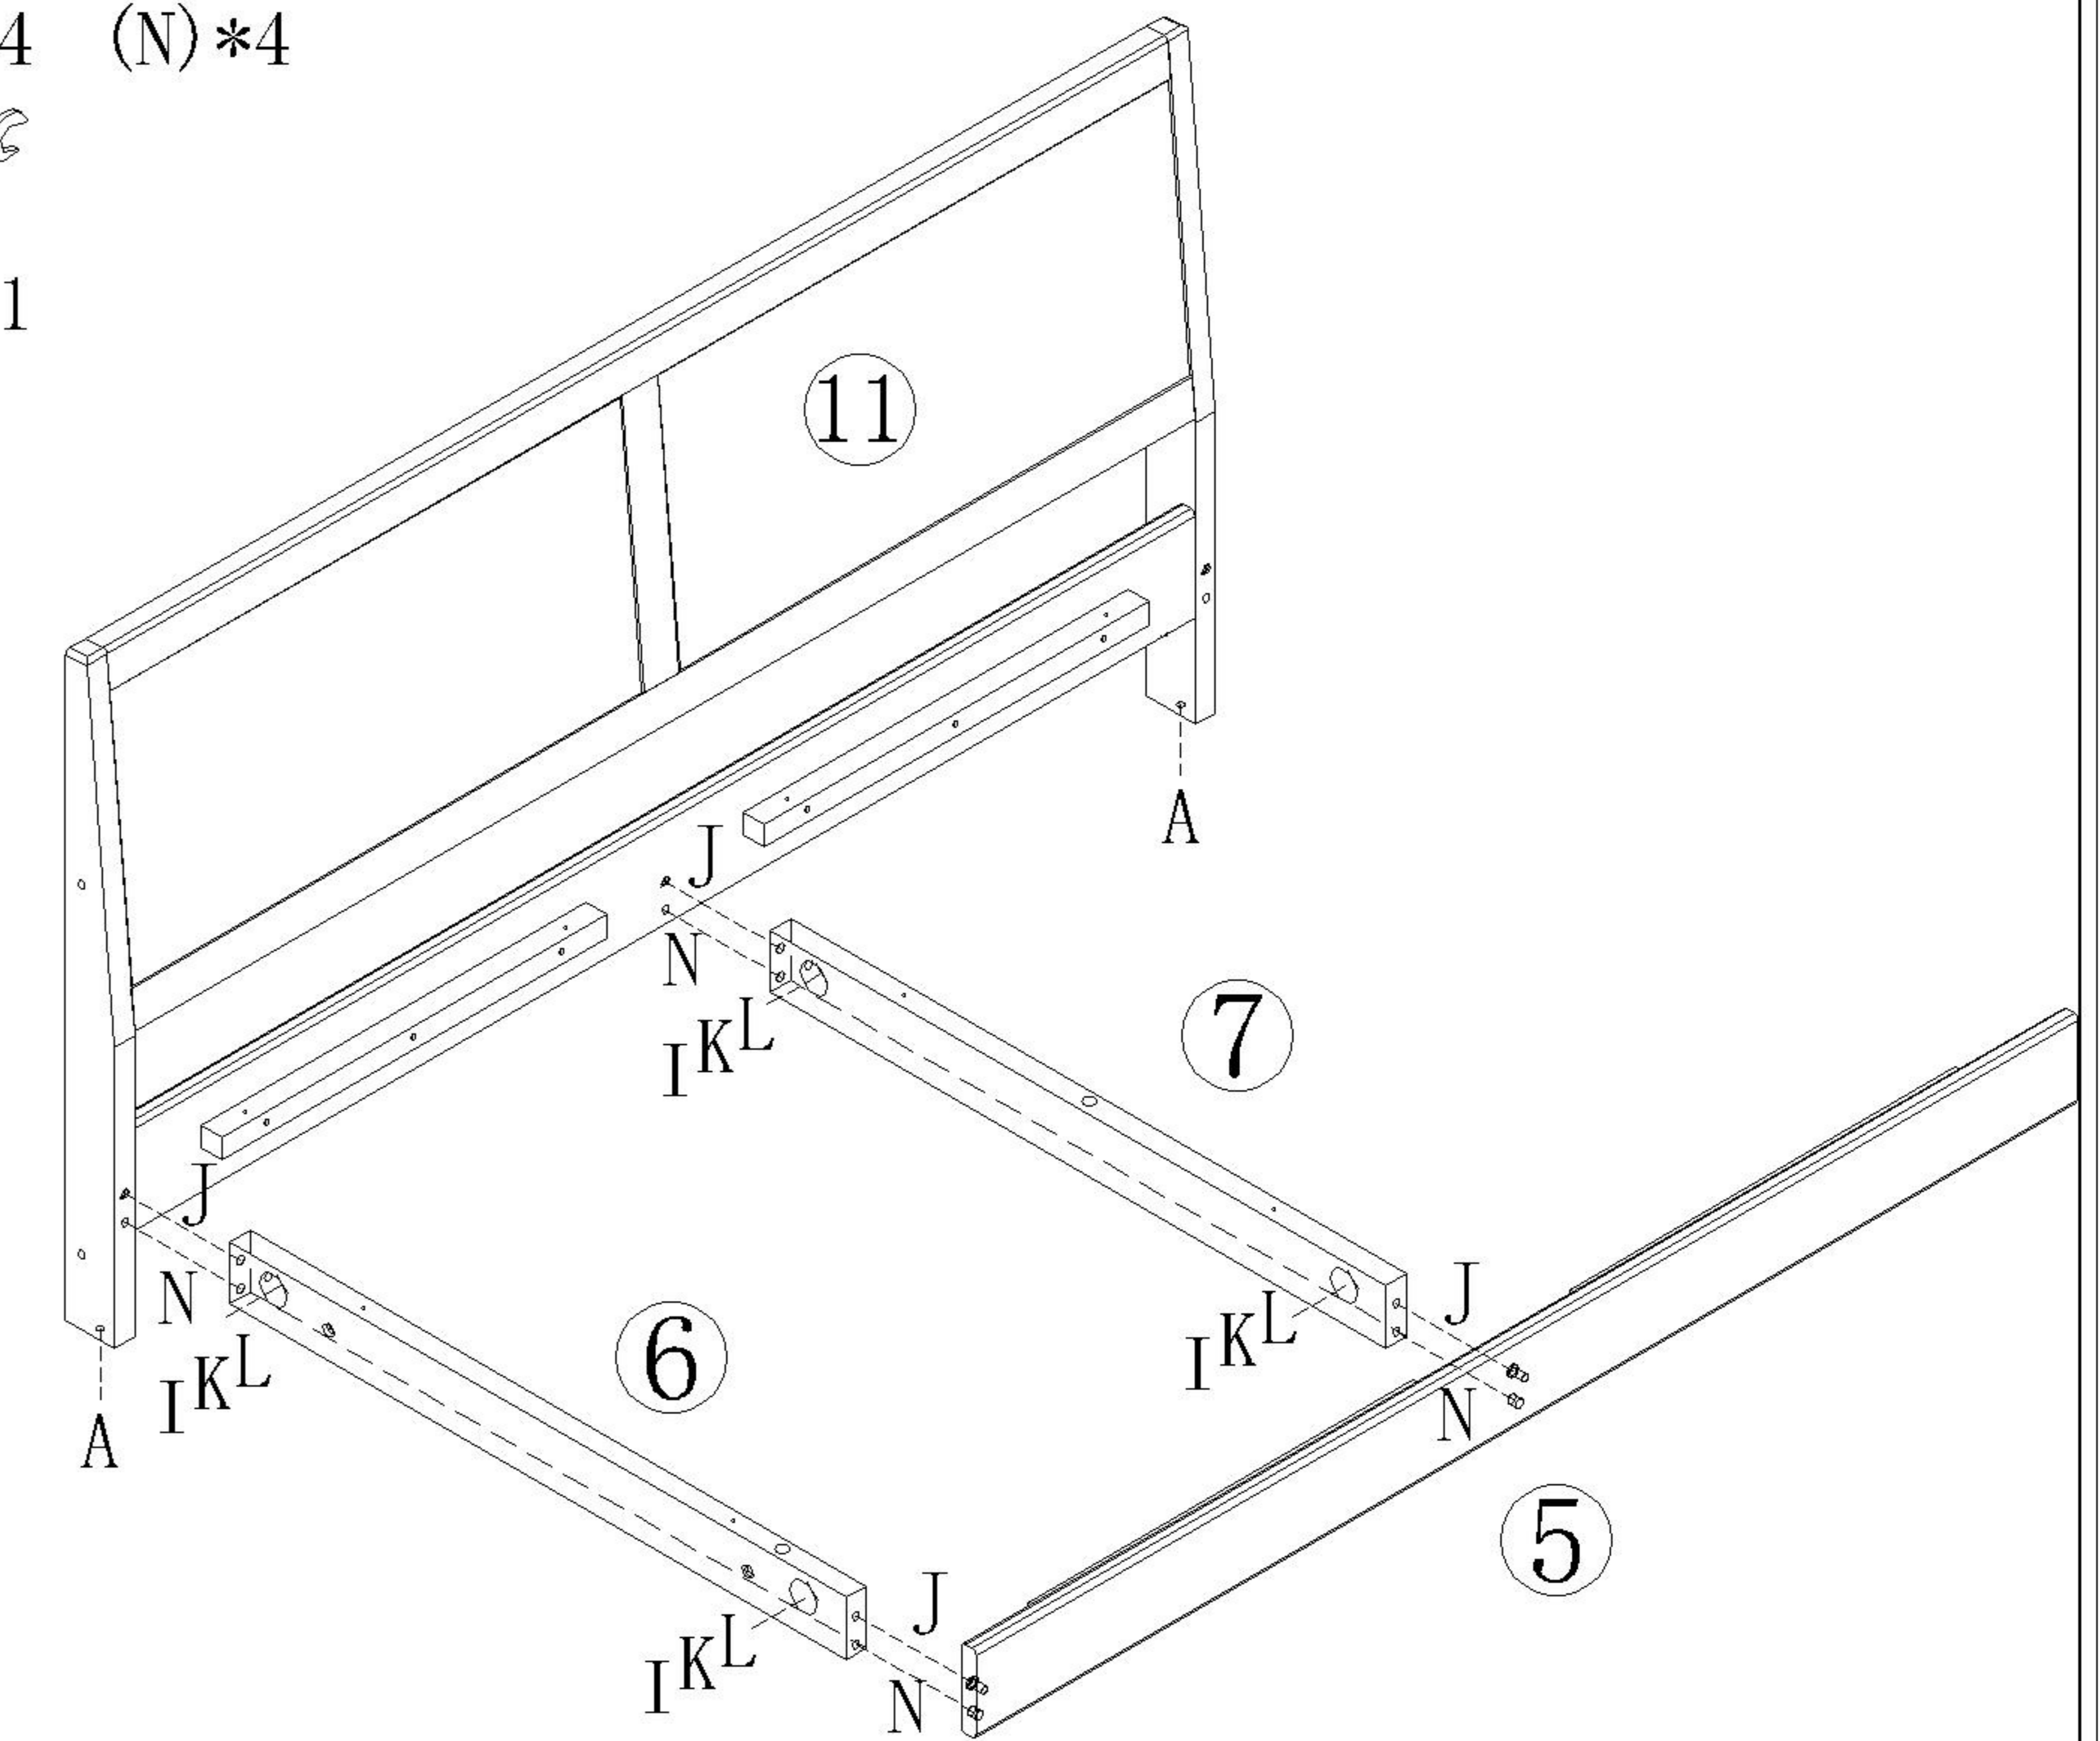

1

- (A)*2
- (K)*4
- (N)*4
- (I)*4
- (L)*1
- (J)*4