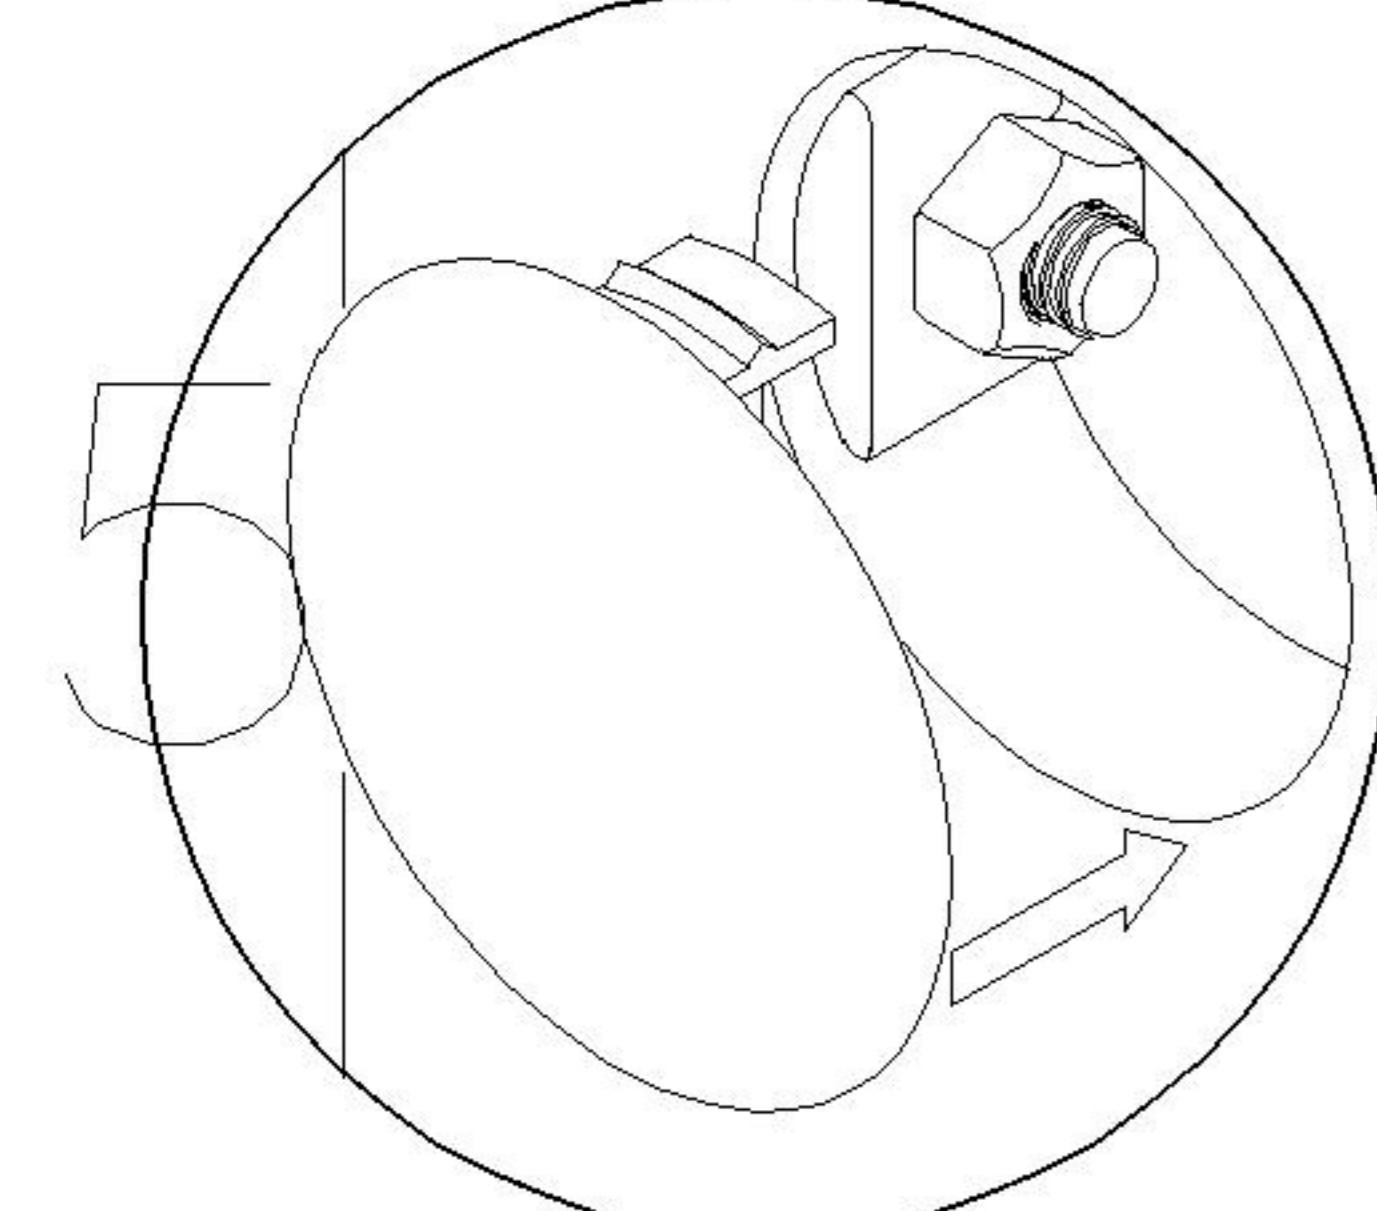

LINSY 林氏家居

五金表/Hardware list

部件表/Parts List

安装示意图/Assembly Instruction

产品名称 Model NO.	LH565K1-B大三人位沙发
产品规格 Specification	2700*927*950 mm
安装工具 Tool	安装人数 Installer
	

 (A)* 8 9厘透明防滑PVC脚垫 Rubber stopper	 (B)* 8 斜边内六角螺杆M8x40 Beveled hexagon socket head screw	 (C)* 3 斜边内六角螺杆M8x65 Beveled hexagon socket head screw	 (D)* 1 内六角扳手5mm spanner-(5mm) hex
 (E)* 3 锤母-M8 Ø12x15mm Hammer nut	 (F)* 2 调节五金脚-M8x30 Adjusting foot	 (G)* 6 自攻螺丝M1x50mm Self-tapping screw	 (H)* 17 自攻螺丝M1x35mm Self-tapping screw
 (I)* 8 开口挡块 Opening stopper	 (J)* 8 全牙螺杆-M6x70mm screw- color zinc	 (K)* 8 外六角螺母M6 Hexagon Nut colored zinc	 (L)* 1 开口扳手10mm Wrench- Open End Wrench
 (M)* 6 透明防撞垫片Ø10x1.5 Transparent anti collision gasket	 (N)* 11 木榫Ø10x40mm wood tenon	 (O)* 4 夹板丝-M8x20mm Splint screw	

编号NO.	名称Name	规格 (mm) Specification	数量QTY	材质Material
①	靠背组立 back assembly	1638*756*110	1	实木+木皮板 wood+Wood Veneer
②	边靠背 Side rest	822*756*110	1	实木+木皮板 wood+Wood Veneer
③	右扶手 Armrest (R)	894*580*145	1	实木+木皮板 wood+Wood Veneer
④	左扶手 Armrest (L)	894*580*145	1	实木+木皮板 wood+Wood Veneer
⑤	左立水组立 Left standing water formation	822*100*46	1	实木wood
⑥	右立水组立 Stand water on the right	1638*100*46	1	实木wood
⑦	中立水 Neutral water	800*70*26	2	实木wood
⑧	边立水 Edge water	800*70*26	1	实木wood
⑨	左中脚 Left middle crus	113*32*32	1	实木wood
⑩	中脚 middle crus	113*52*32	1	实木wood
⑪	座框 Seat frame	1636*798*20	1	实木+木皮板 wood+Wood Veneer
⑫	座板组框 Seat plate group frame	820*798*20	1	实木+木皮板 wood+Wood Veneer
⑬	靠包 Back rest		3	软包 Soft bag
⑭	座包 Seat		3	软包 Soft bag

3

- (C)*3 (F)*2
- (D)*1
- (E)*3

4

LH565K1-B大三人位沙发

安装方法/
Installation method

- (A)*4 (I)*2 (K)*2 (N)*4
- (B)*4 (J)*2 (L)*1
- (D)*1

小五合一
Small 5-in-1

- (M)*6