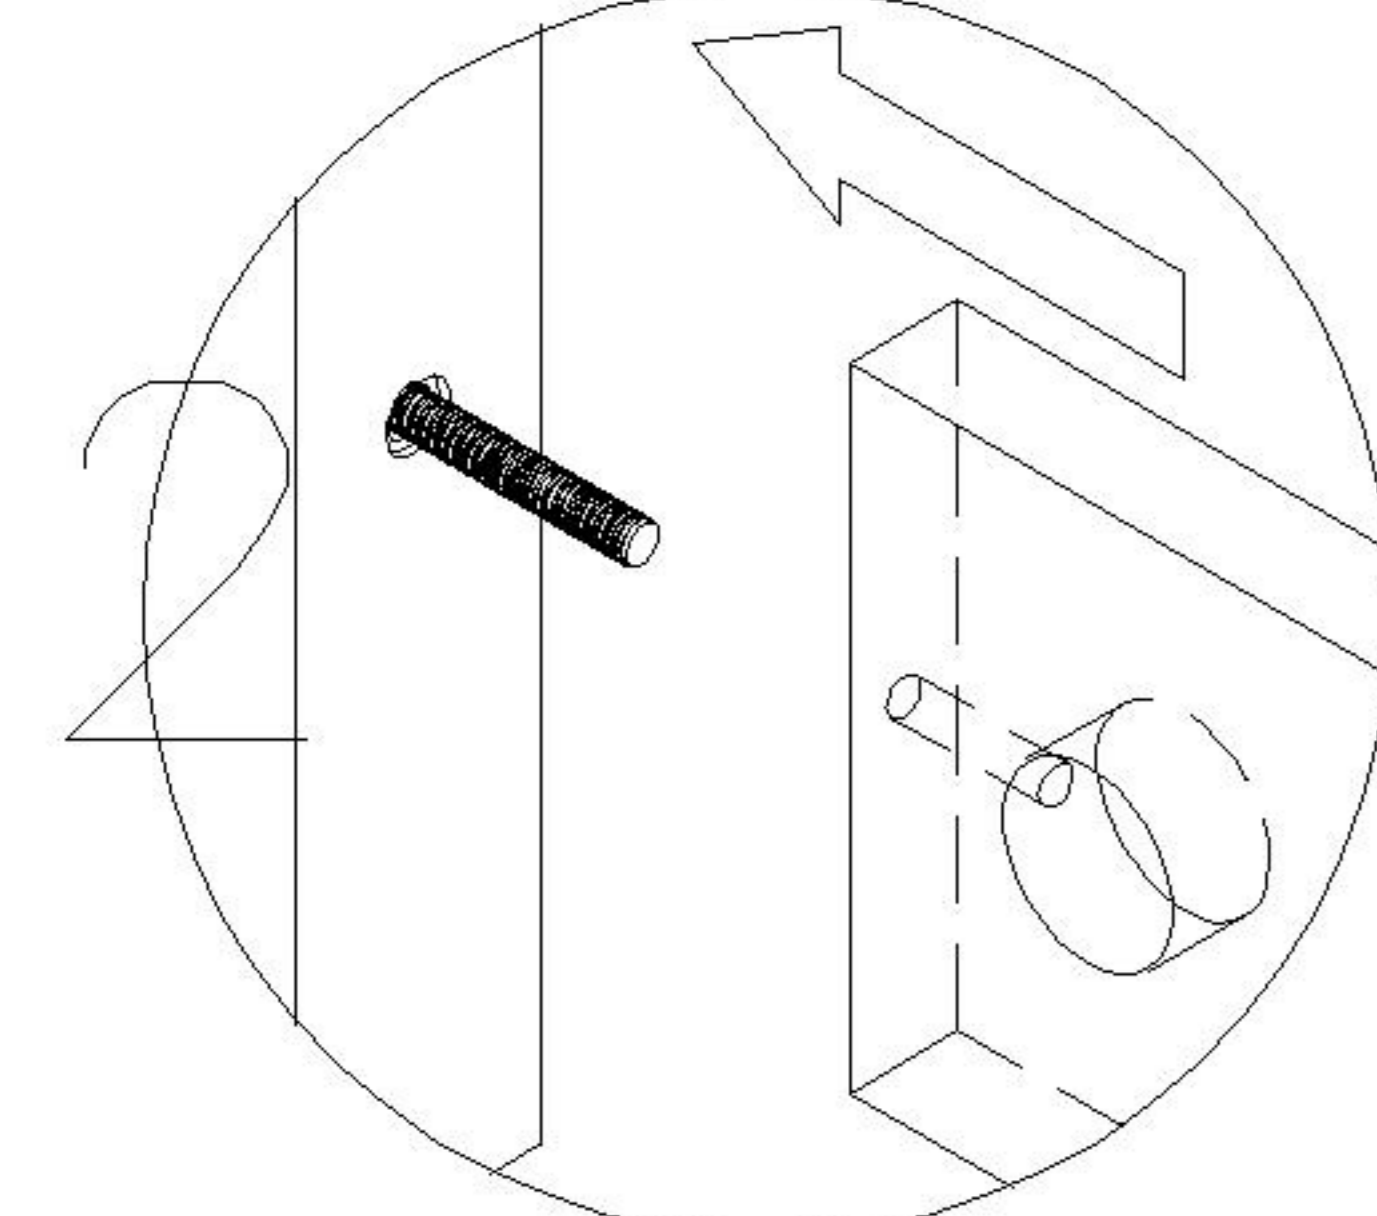

LINSY 林氏家居

五金表/Hardware list

部件表/Parts List

安装示意图/Assembly Instruction

产品名称 Model NO.	LH565K1-B大三人位沙发
产品规格 Specification	2700*927*950 mm
安装工具 Tool	安装人数 Installer
	

 (A)* 8 9厘透明防滑PVC脚垫 Rubber stopper	 (B)* 8 斜边内六角螺杆M8x40 Beveled hexagon socket head screw	 (C)* 3 斜边内六角螺杆M8x65 Beveled hexagon socket head screw	 (D)* 1 内六角扳手5mm spanner-(5mm) hex
 (E)* 3 锤母-M8 Ø12x15mm Hammer nut	 (F)* 2 调节五金脚-M8x30 Adjusting foot	 (G)* 6 自攻螺丝M1x50mm Self-tapping screw	 (H)* 17 自攻螺丝M1x35mm Self-tapping screw
 (I)* 8 开口挡块 Opening stopper	 (J)* 8 全牙螺杆-M6x70mm screw- color zinc	 (K)* 8 外六角螺母M6 Hexagon Nut colored zinc	 (L)* 1 开口扳手10mm Wrench- Open End Wrench
 (M)* 6 透明防撞垫片Ø10x1.5 Transparent anti collision gasket	 (N)* 11 木榫Ø10x40mm wood tenon	 (O)* 4 夹板丝-M8x20mm Splint screw	

编号NO.	名称Name	规格 (mm) Specification	数量QTY	材质Material
①	靠背组立 back assembly	1638*756*110	1	实木+木皮板 wood+Wood Veneer
②	边靠背 Side rest	822*756*110	1	实木+木皮板 wood+Wood Veneer
③	右扶手 Armrest (R)	894*580*145	1	实木+木皮板 wood+Wood Veneer
④	左扶手 Armrest (L)	894*580*145	1	实木+木皮板 wood+Wood Veneer
⑤	左立水组立 Left standing water formation	822*100*46	1	实木wood
⑥	右立水组立 Stand water on the right	1638*100*46	1	实木wood
⑦	中立水 Neutral water	800*70*26	2	实木wood
⑧	边立水 Edge water	800*70*26	1	实木wood
⑨	左中脚 Left middle crus	113*32*32	1	实木wood
⑩	中脚 middle crus	113*52*32	1	实木wood
⑪	座框 Seat frame	1636*798*20	1	实木+木皮板 wood+Wood Veneer
⑫	座板组框 Seat plate group frame	820*798*20	1	实木+木皮板 wood+Wood Veneer
⑬	靠包 Back rest		3	软包 Soft bag
⑭	座包 Seat		3	软包 Soft bag

3

- (C)*3 (F)*2
- (D)*1
- (E)*3

4

LH565K1-B大三人位沙发

安装方法/
Installation method

- (A)*4 (I)*2 (K)*2 (N)*4
- (B)*4 (J)*2 (L)*1
- (D)*1

小五合一
Small 5-in-1

- (M)*6