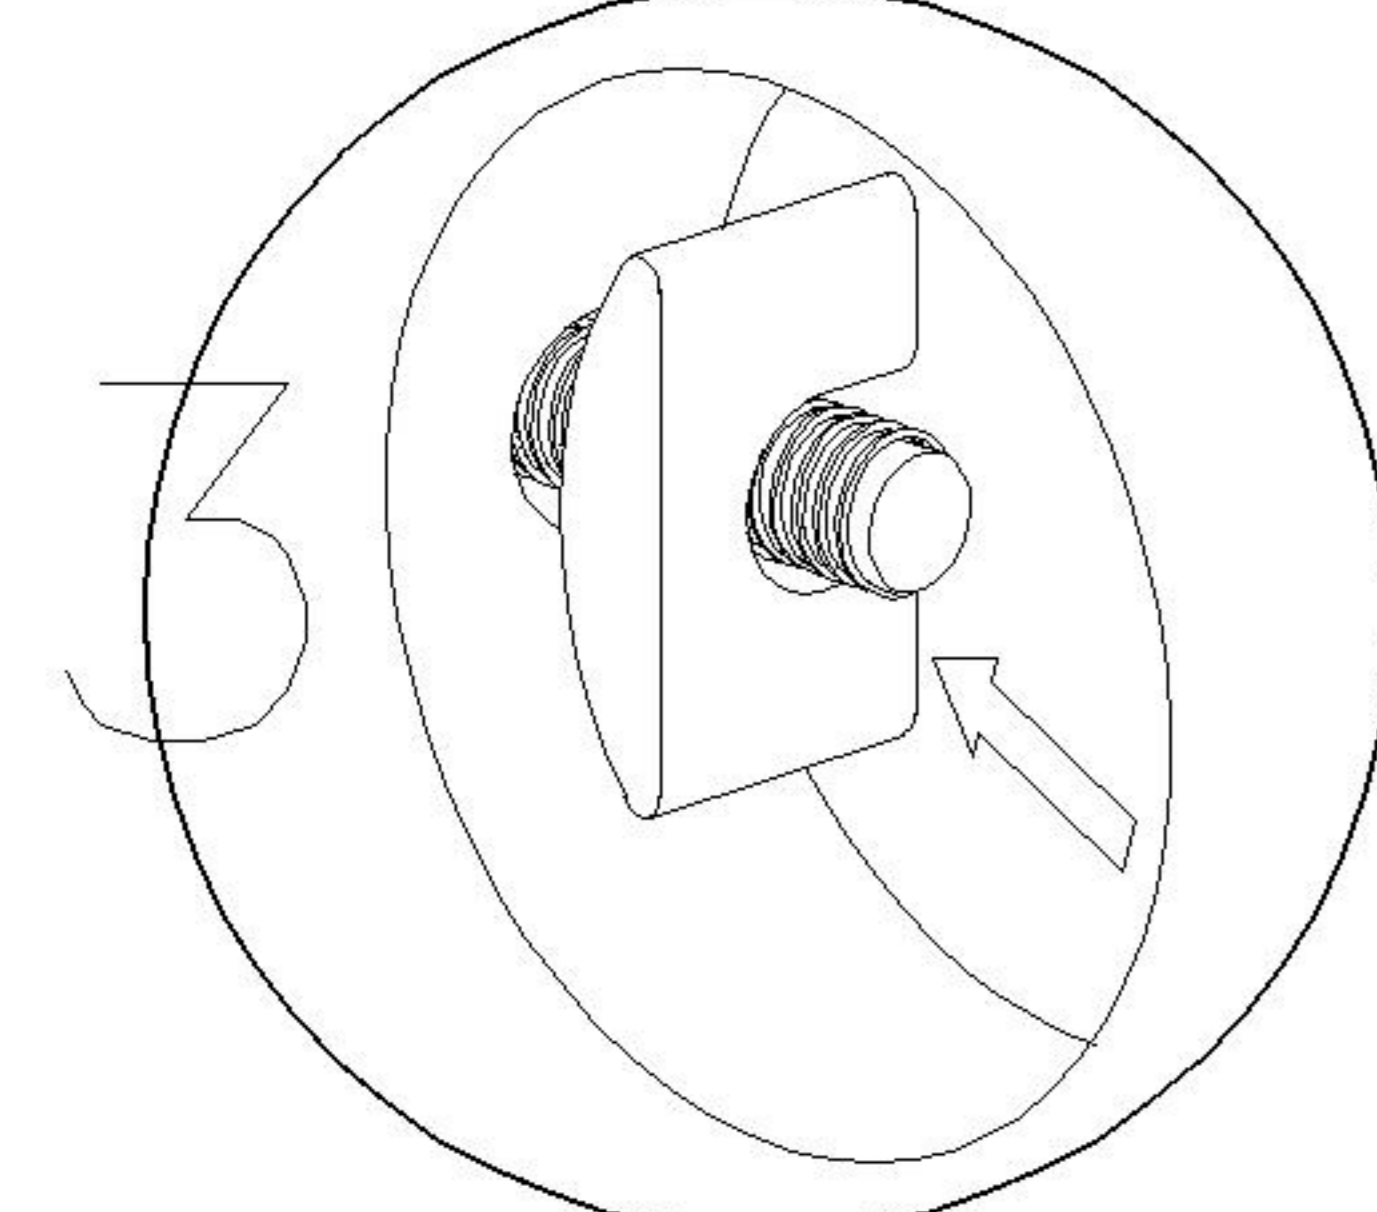

LINSY 林氏家居

五金表/Hardware list

部件表/Parts List

安装示意图/Assembly Instruction

产品名称 Model NO.	LH565K1-B大三人位沙发
产品规格 Specification	2700*927*950 mm
安装工具 Tool	安装人数 Installer
	

 (A)* 8 9厘透明防滑PVC脚垫 Rubber stopper	 (B)* 8 斜边内六角螺杆M8x40 Beveled hexagon socket head screw	 (C)* 3 斜边内六角螺杆M8x65 Beveled hexagon socket head screw	 (D)* 1 内六角扳手5mm spanner-(5mm) hex
 (E)* 3 锤母-M8 Ø12x15mm Hammer nut	 (F)* 2 调节五金脚-M8x30 Adjusting foot	 (G)* 6 自攻螺丝M1x50mm Self-tapping screw	 (H)* 17 自攻螺丝M1x35mm Self-tapping screw
 (I)* 8 开口挡块 Opening stopper	 (J)* 8 全牙螺杆-M6x70mm screw- color zinc	 (K)* 8 外六角螺母M6 Hexagon Nut colored zinc	 (L)* 1 开口扳手10mm Wrench- Open End Wrench
 (M)* 6 透明防撞垫片Ø10x1.5 Transparent anti collision gasket	 (N)* 11 木榫Ø10x40mm wood tenon	 (O)* 4 夹板丝-M8x20mm Splint screw	

编号NO.	名称Name	规格 (mm) Specification	数量QTY	材质Material
①	靠背组立 back assembly	1638*756*110	1	实木+木皮板 wood+Wood Veneer
②	边靠背 Side rest	822*756*110	1	实木+木皮板 wood+Wood Veneer
③	右扶手 Armrest (R)	894*580*145	1	实木+木皮板 wood+Wood Veneer
④	左扶手 Armrest (L)	894*580*145	1	实木+木皮板 wood+Wood Veneer
⑤	左立水组立 Left standing water formation	822*100*46	1	实木wood
⑥	右立水组立 Stand water on the right	1638*100*46	1	实木wood
⑦	中立水 Neutral water	800*70*26	2	实木wood
⑧	边立水 Edge water	800*70*26	1	实木wood
⑨	左中脚 Left middle crus	113*32*32	1	实木wood
⑩	中脚 middle crus	113*52*32	1	实木wood
⑪	座框 Seat frame	1636*798*20	1	实木+木皮板 wood+Wood Veneer
⑫	座板组框 Seat plate group frame	820*798*20	1	实木+木皮板 wood+Wood Veneer
⑬	靠包 Back rest		3	软包 Soft bag
⑭	座包 Seat		3	软包 Soft bag

3

- (C)*3 (F)*2
- (D)*1
- (E)*3

4

LH565K1-B大三人位沙发

安装方法/
Installation method

- (A)*4 (I)*2 (K)*2 (N)*4
- (B)*4 (J)*2 (L)*1
- (D)*1

小五合一
Small 5-in-1

- (M)*6