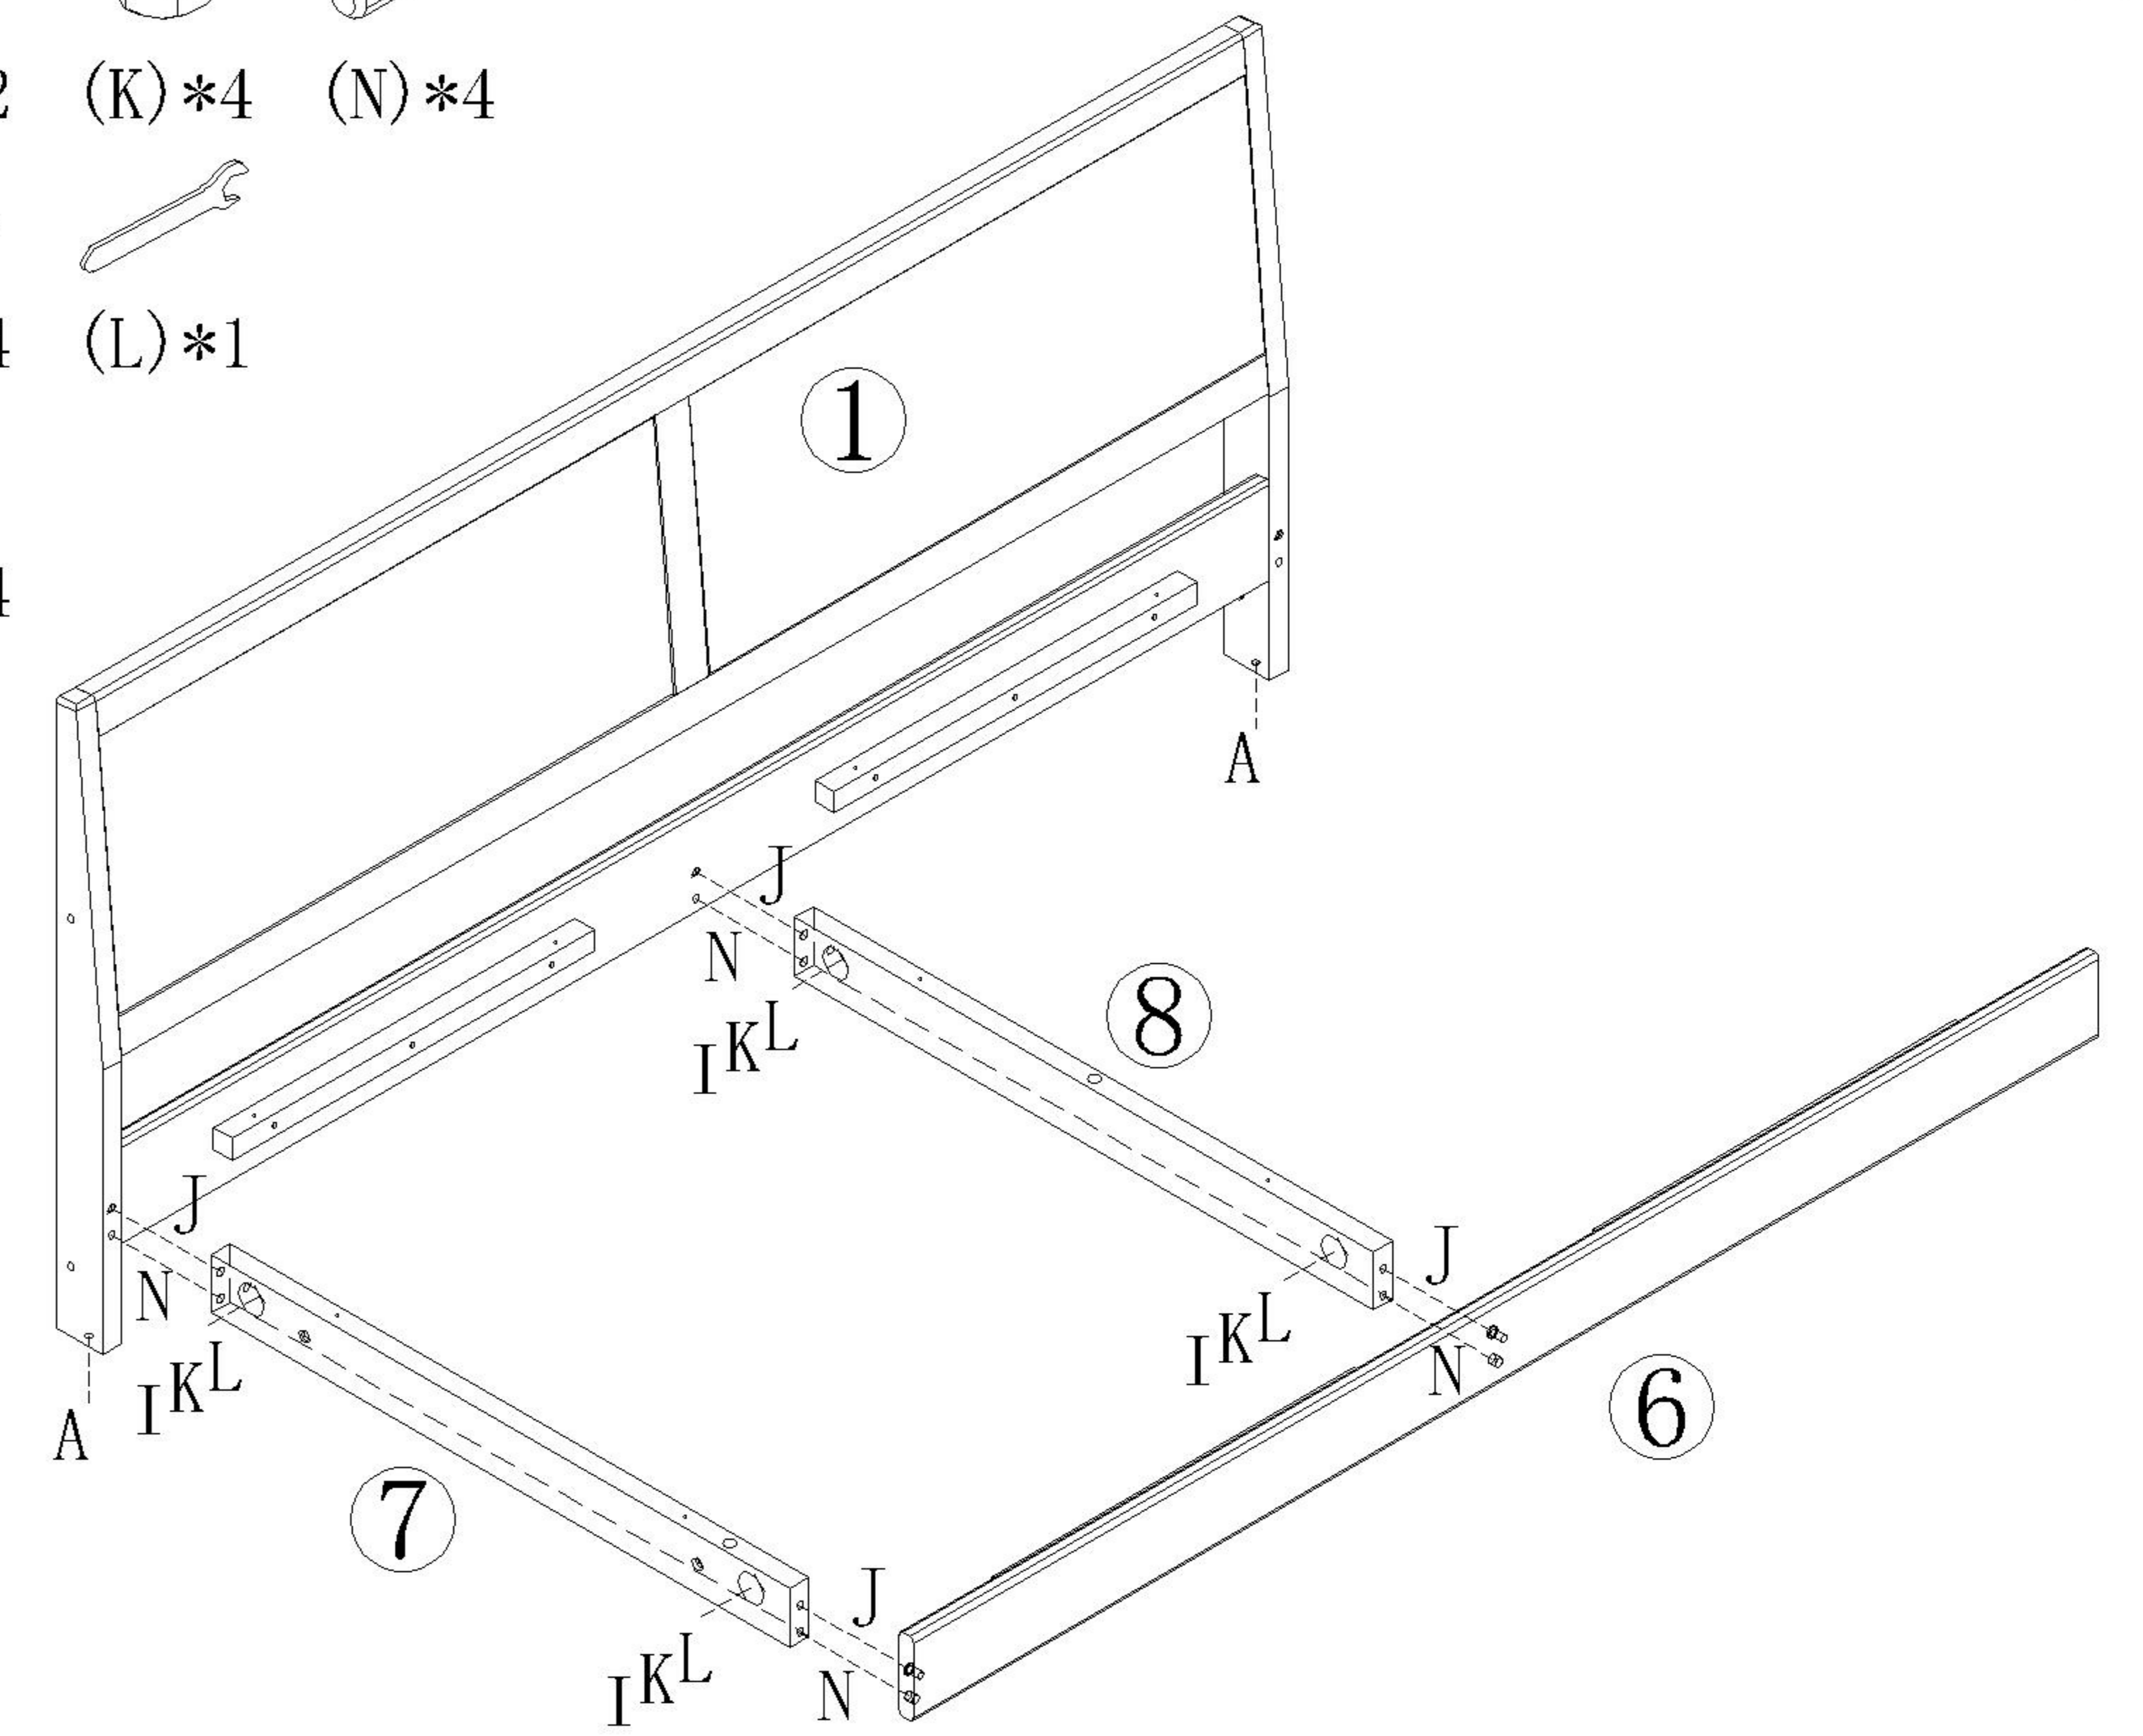

1

- (A)*2 (K)*4 (N)*4
- (I)*4 (L)*1
- (J)*4