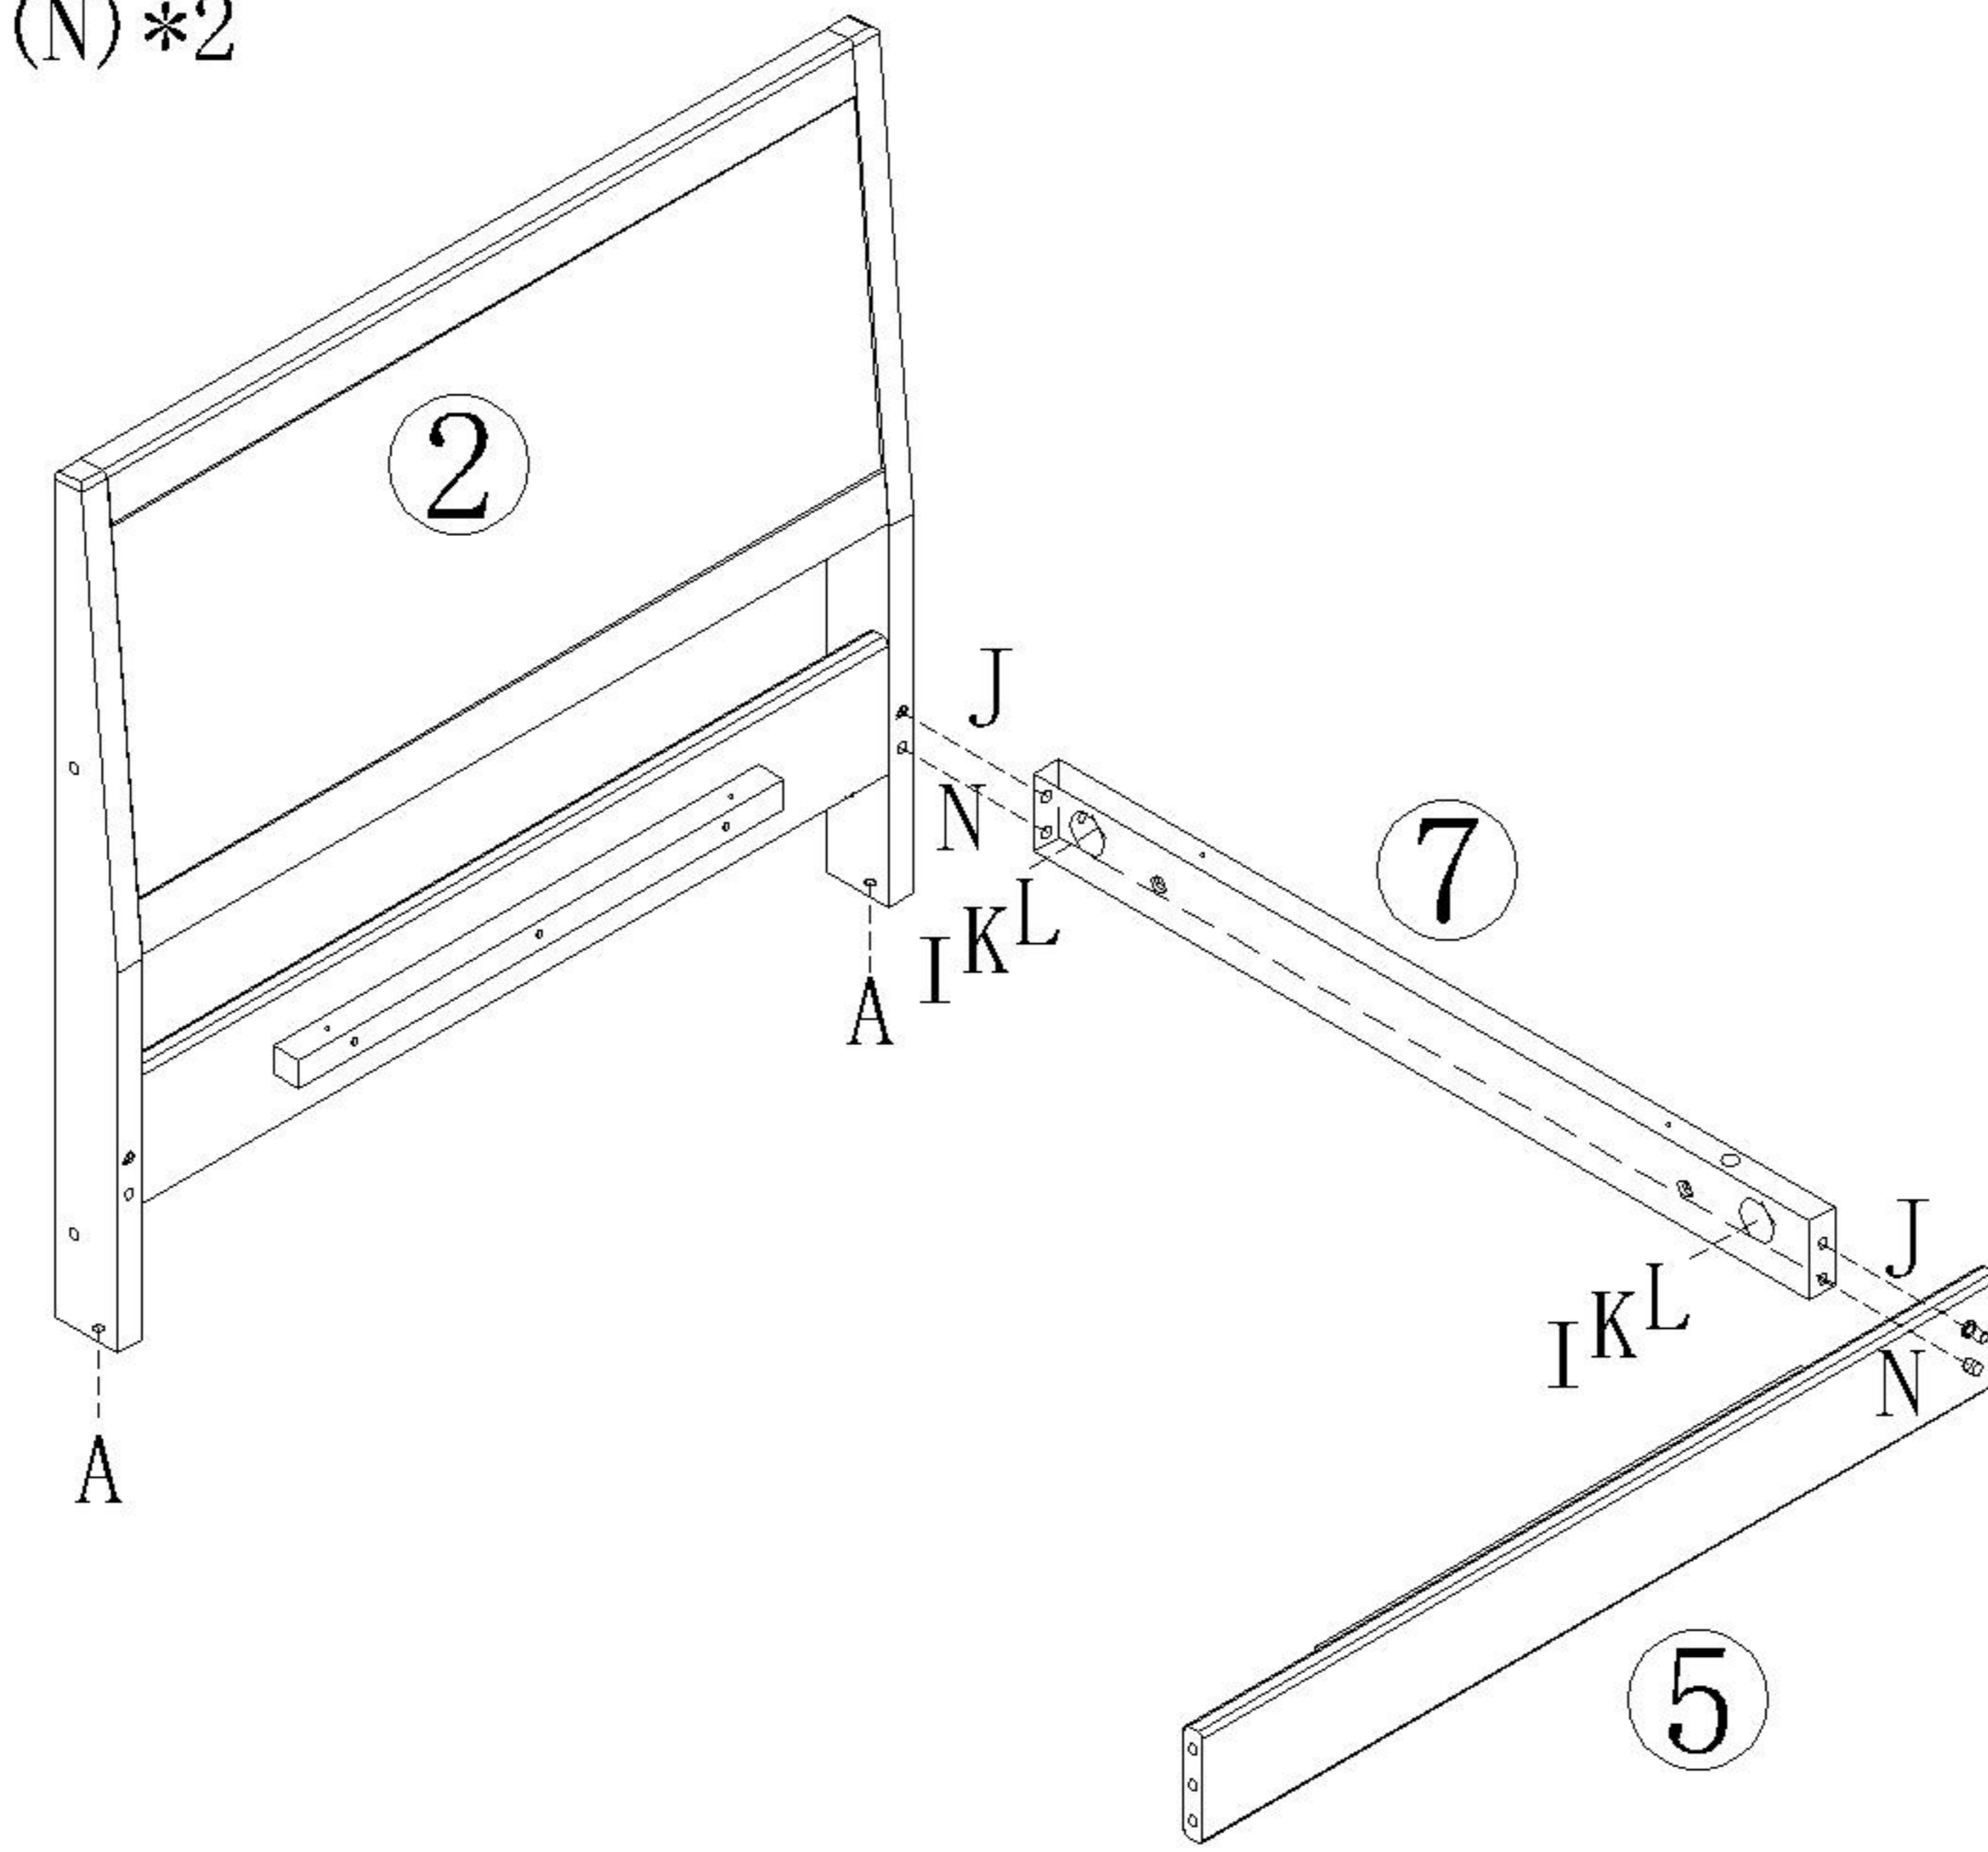

- (A)*2 (K)*2 (N)*2
- (I)*2 (L)*1
- (J)*2