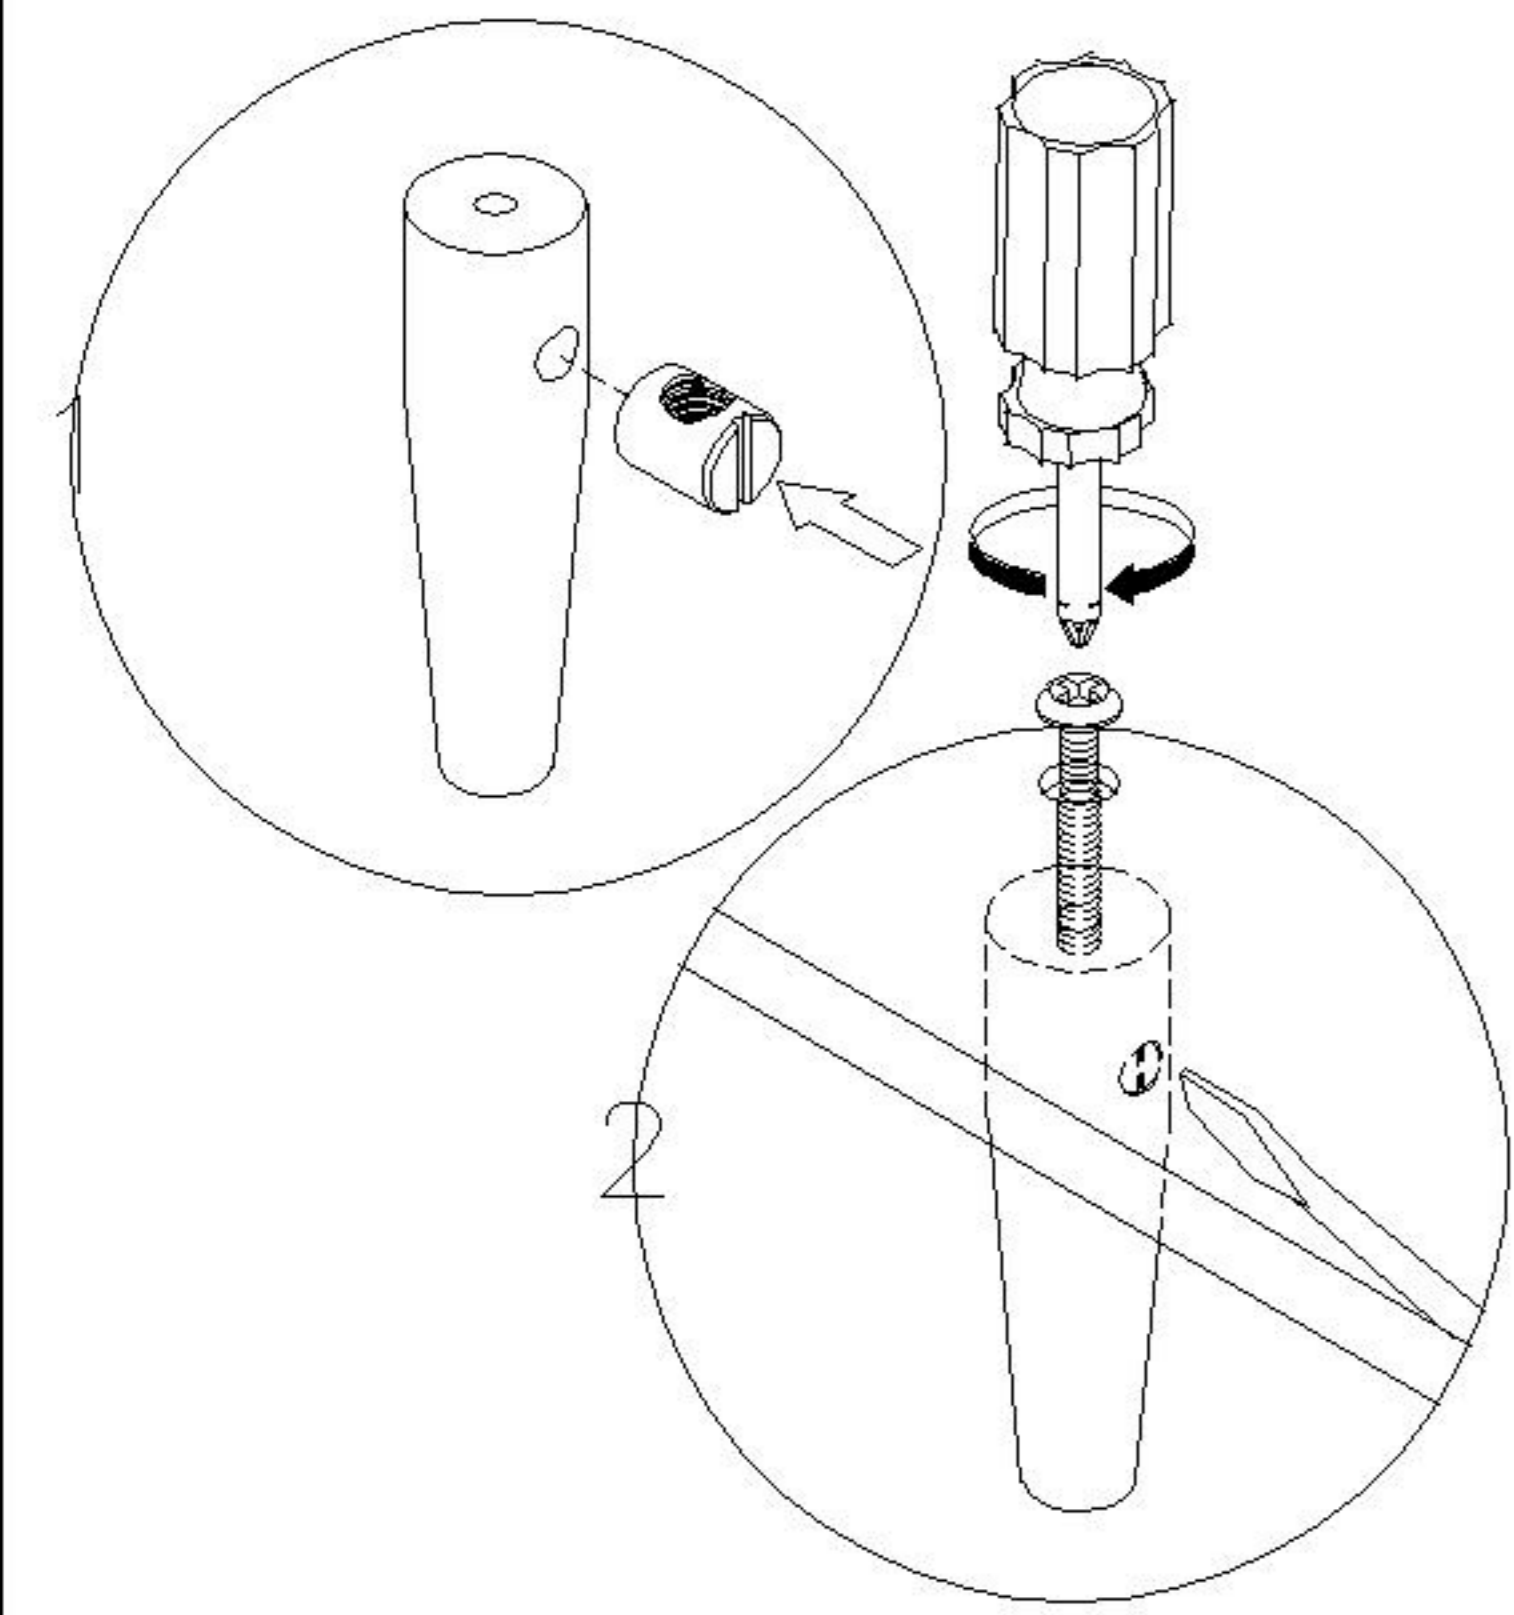

LH565K1-B大三人位沙发

安装方法/
Installation method

锤母
Hammer nut