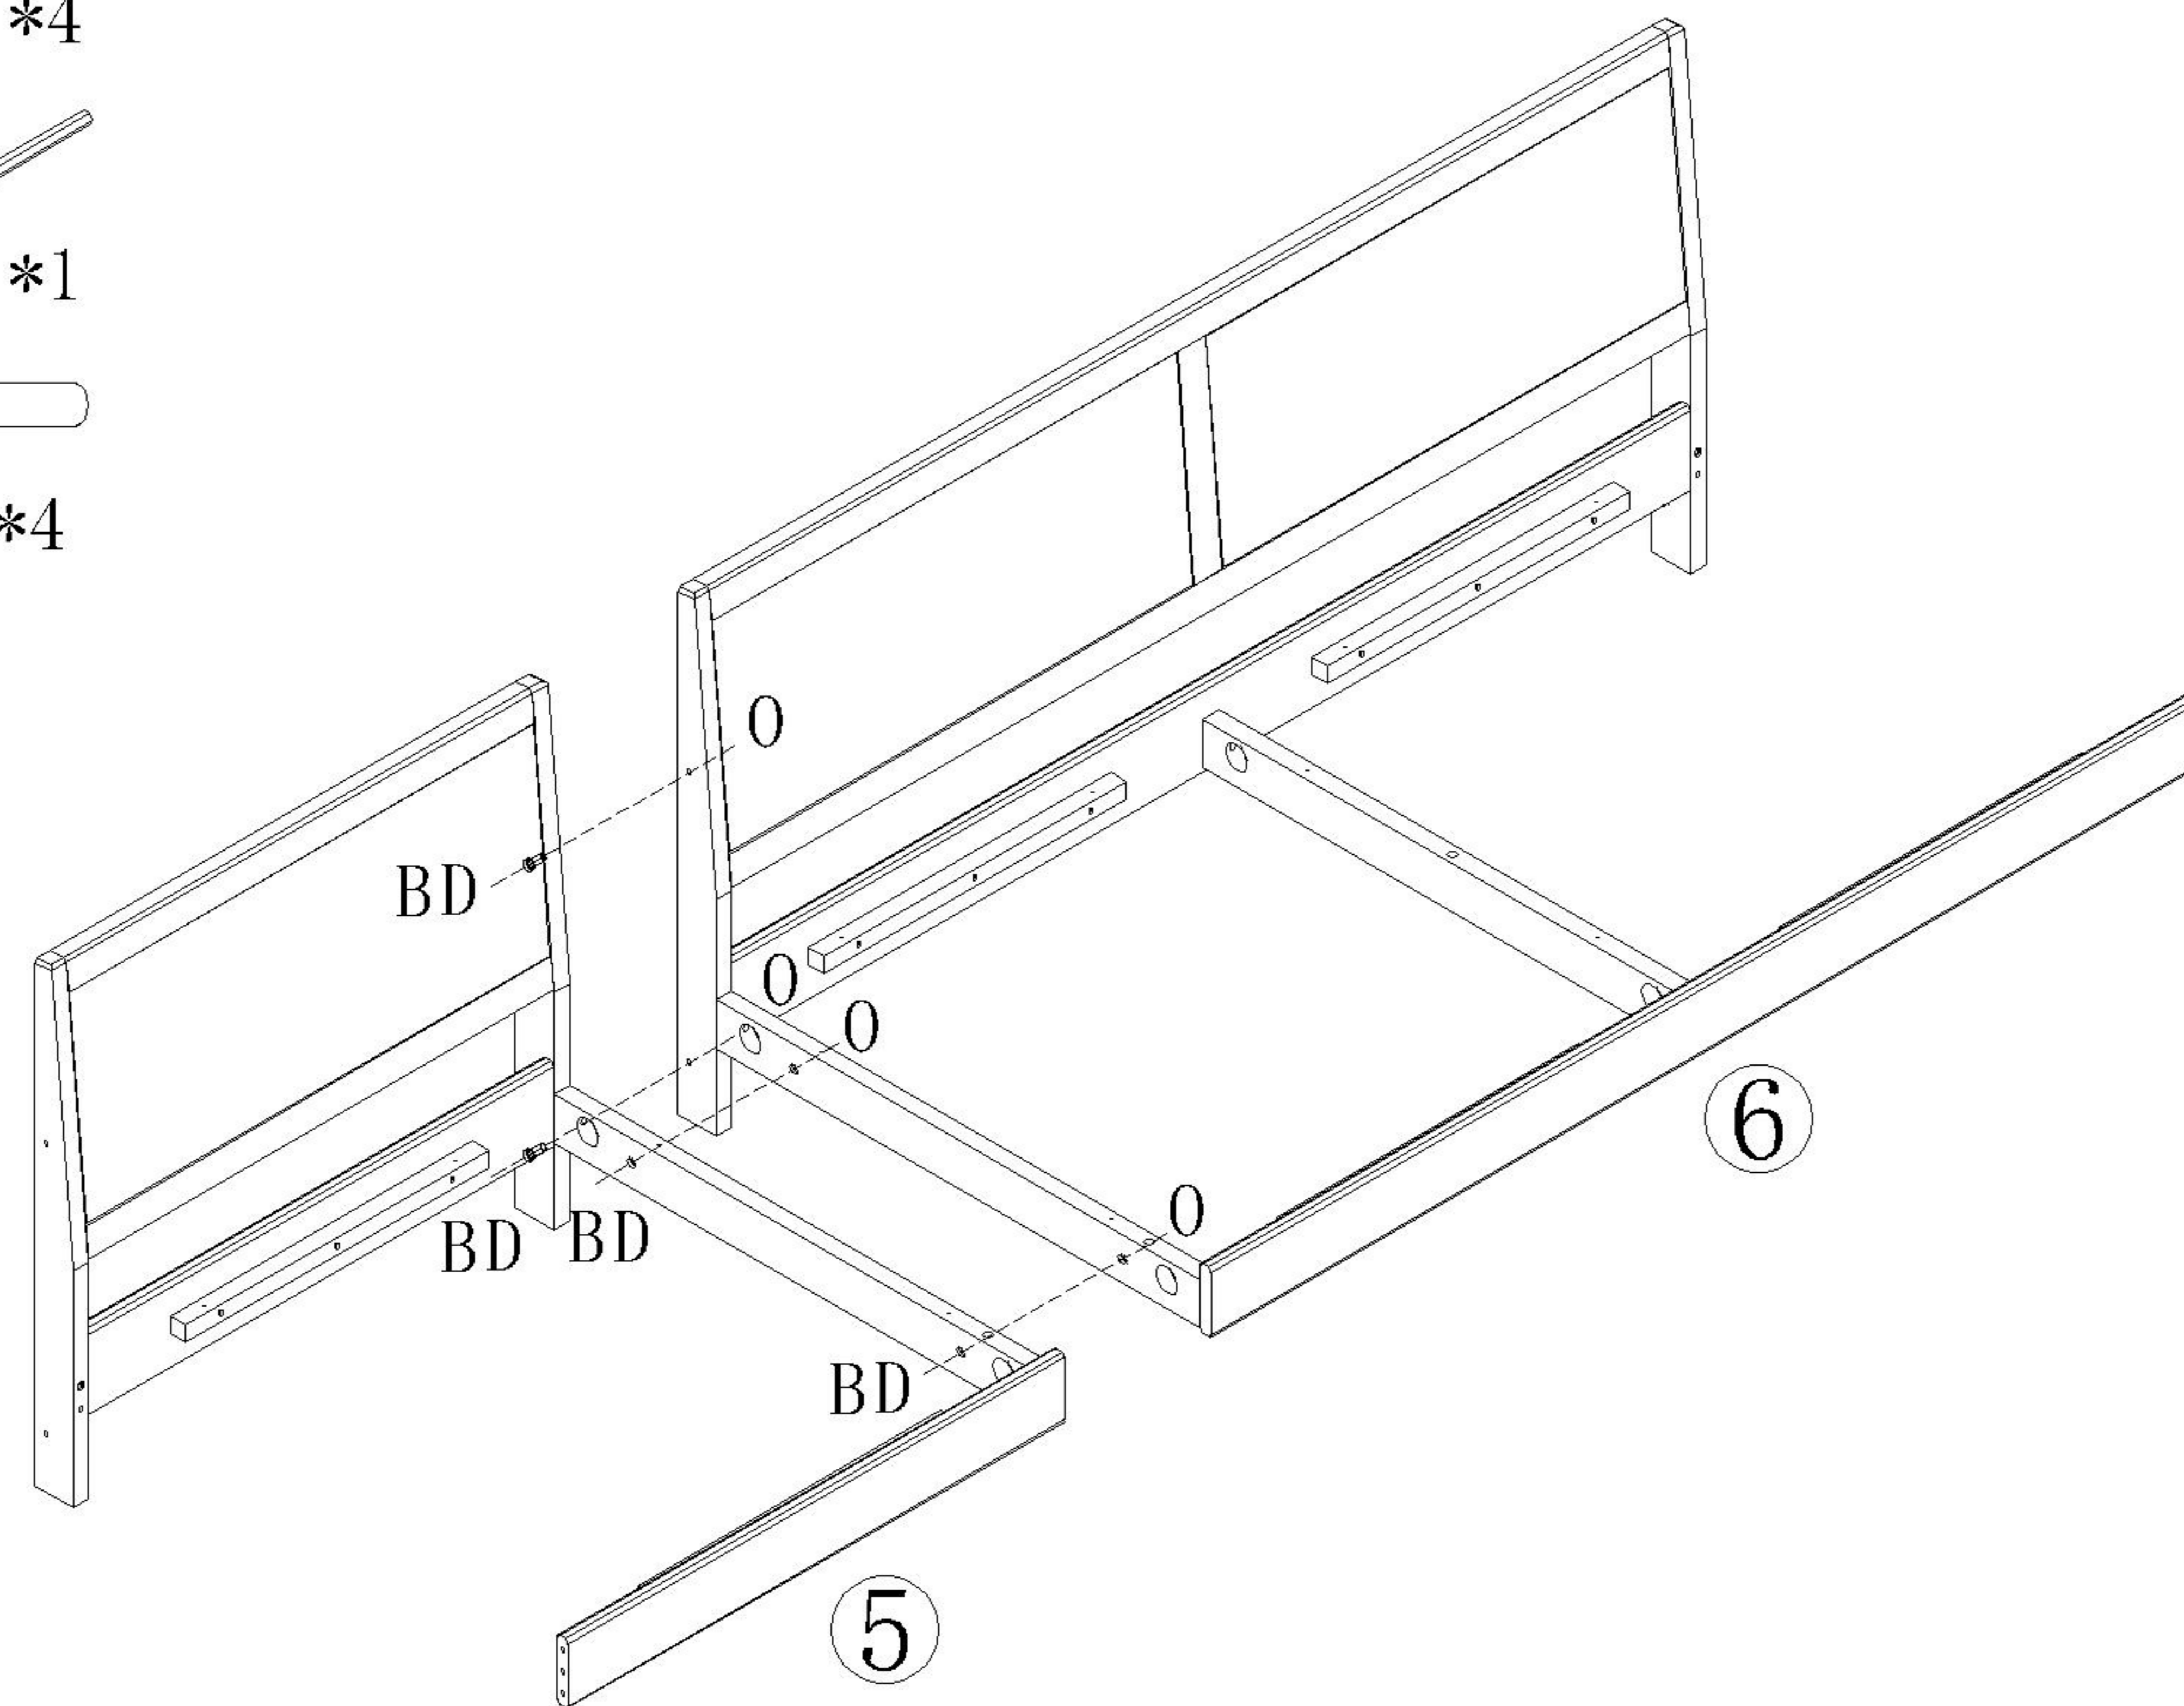

2

- (B)*4
- (D)*1
- (O)*4