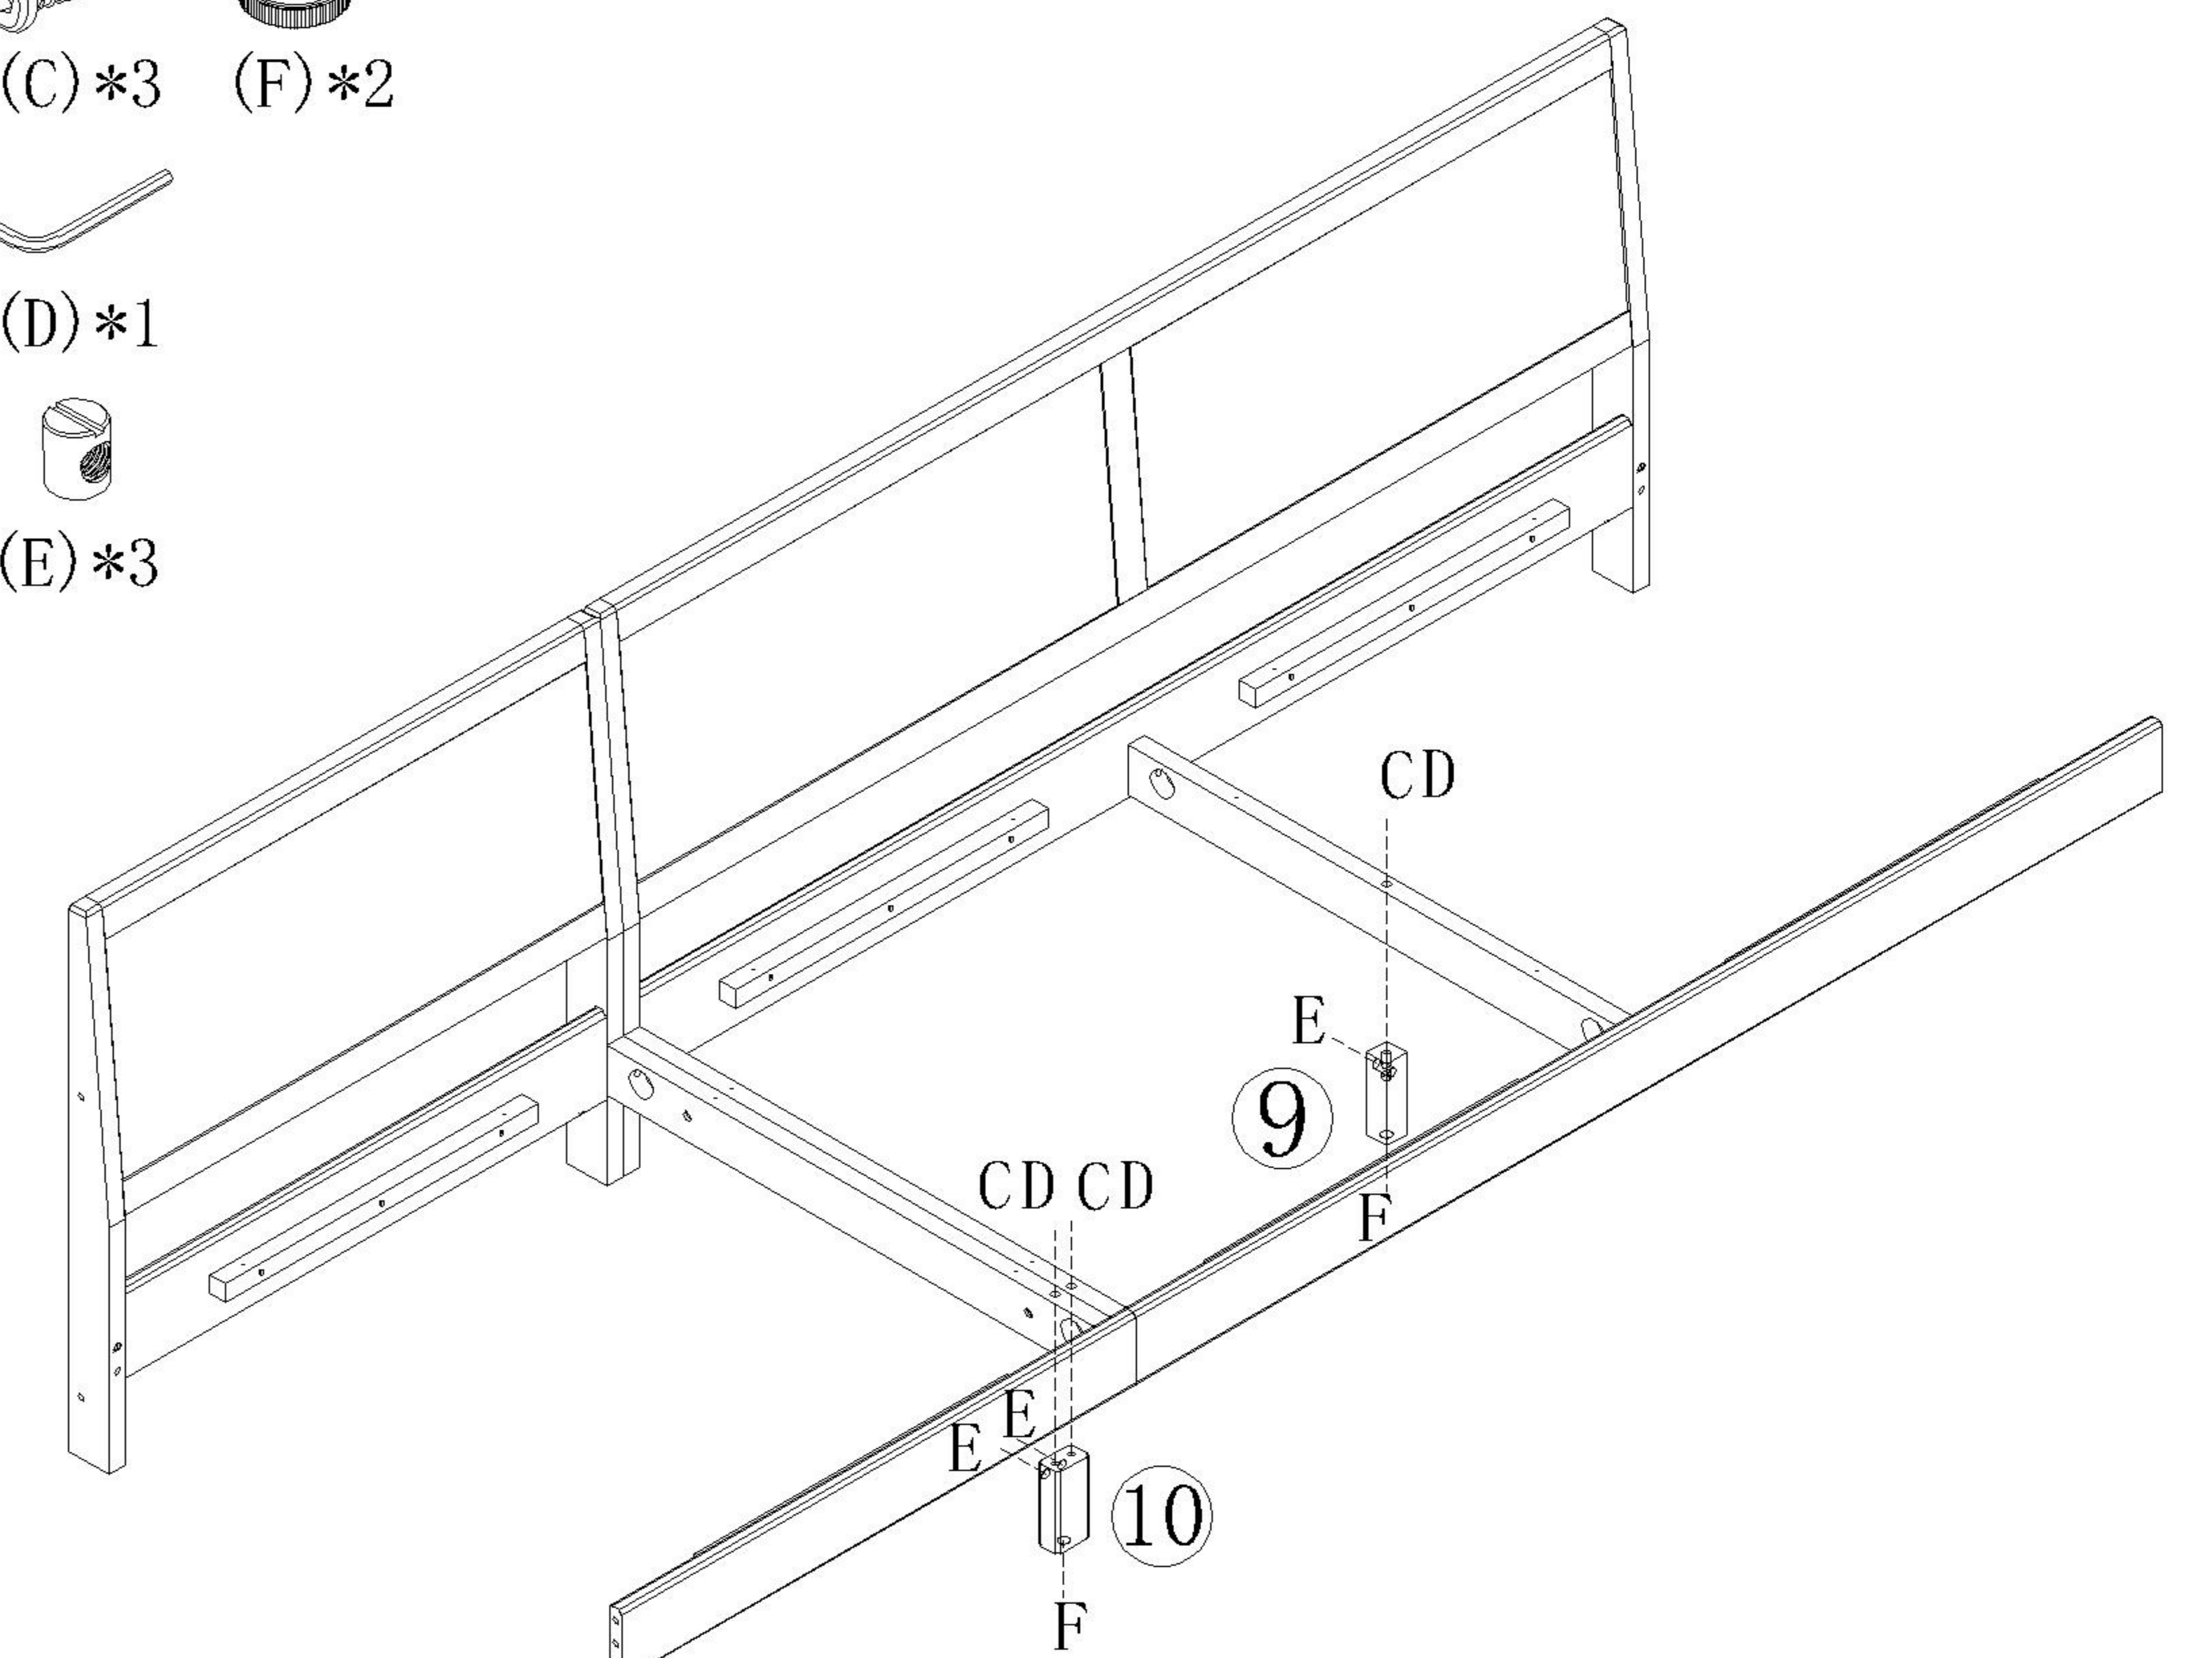

3

- (C)*3 (F)*2
- (D)*1
- (E)*3