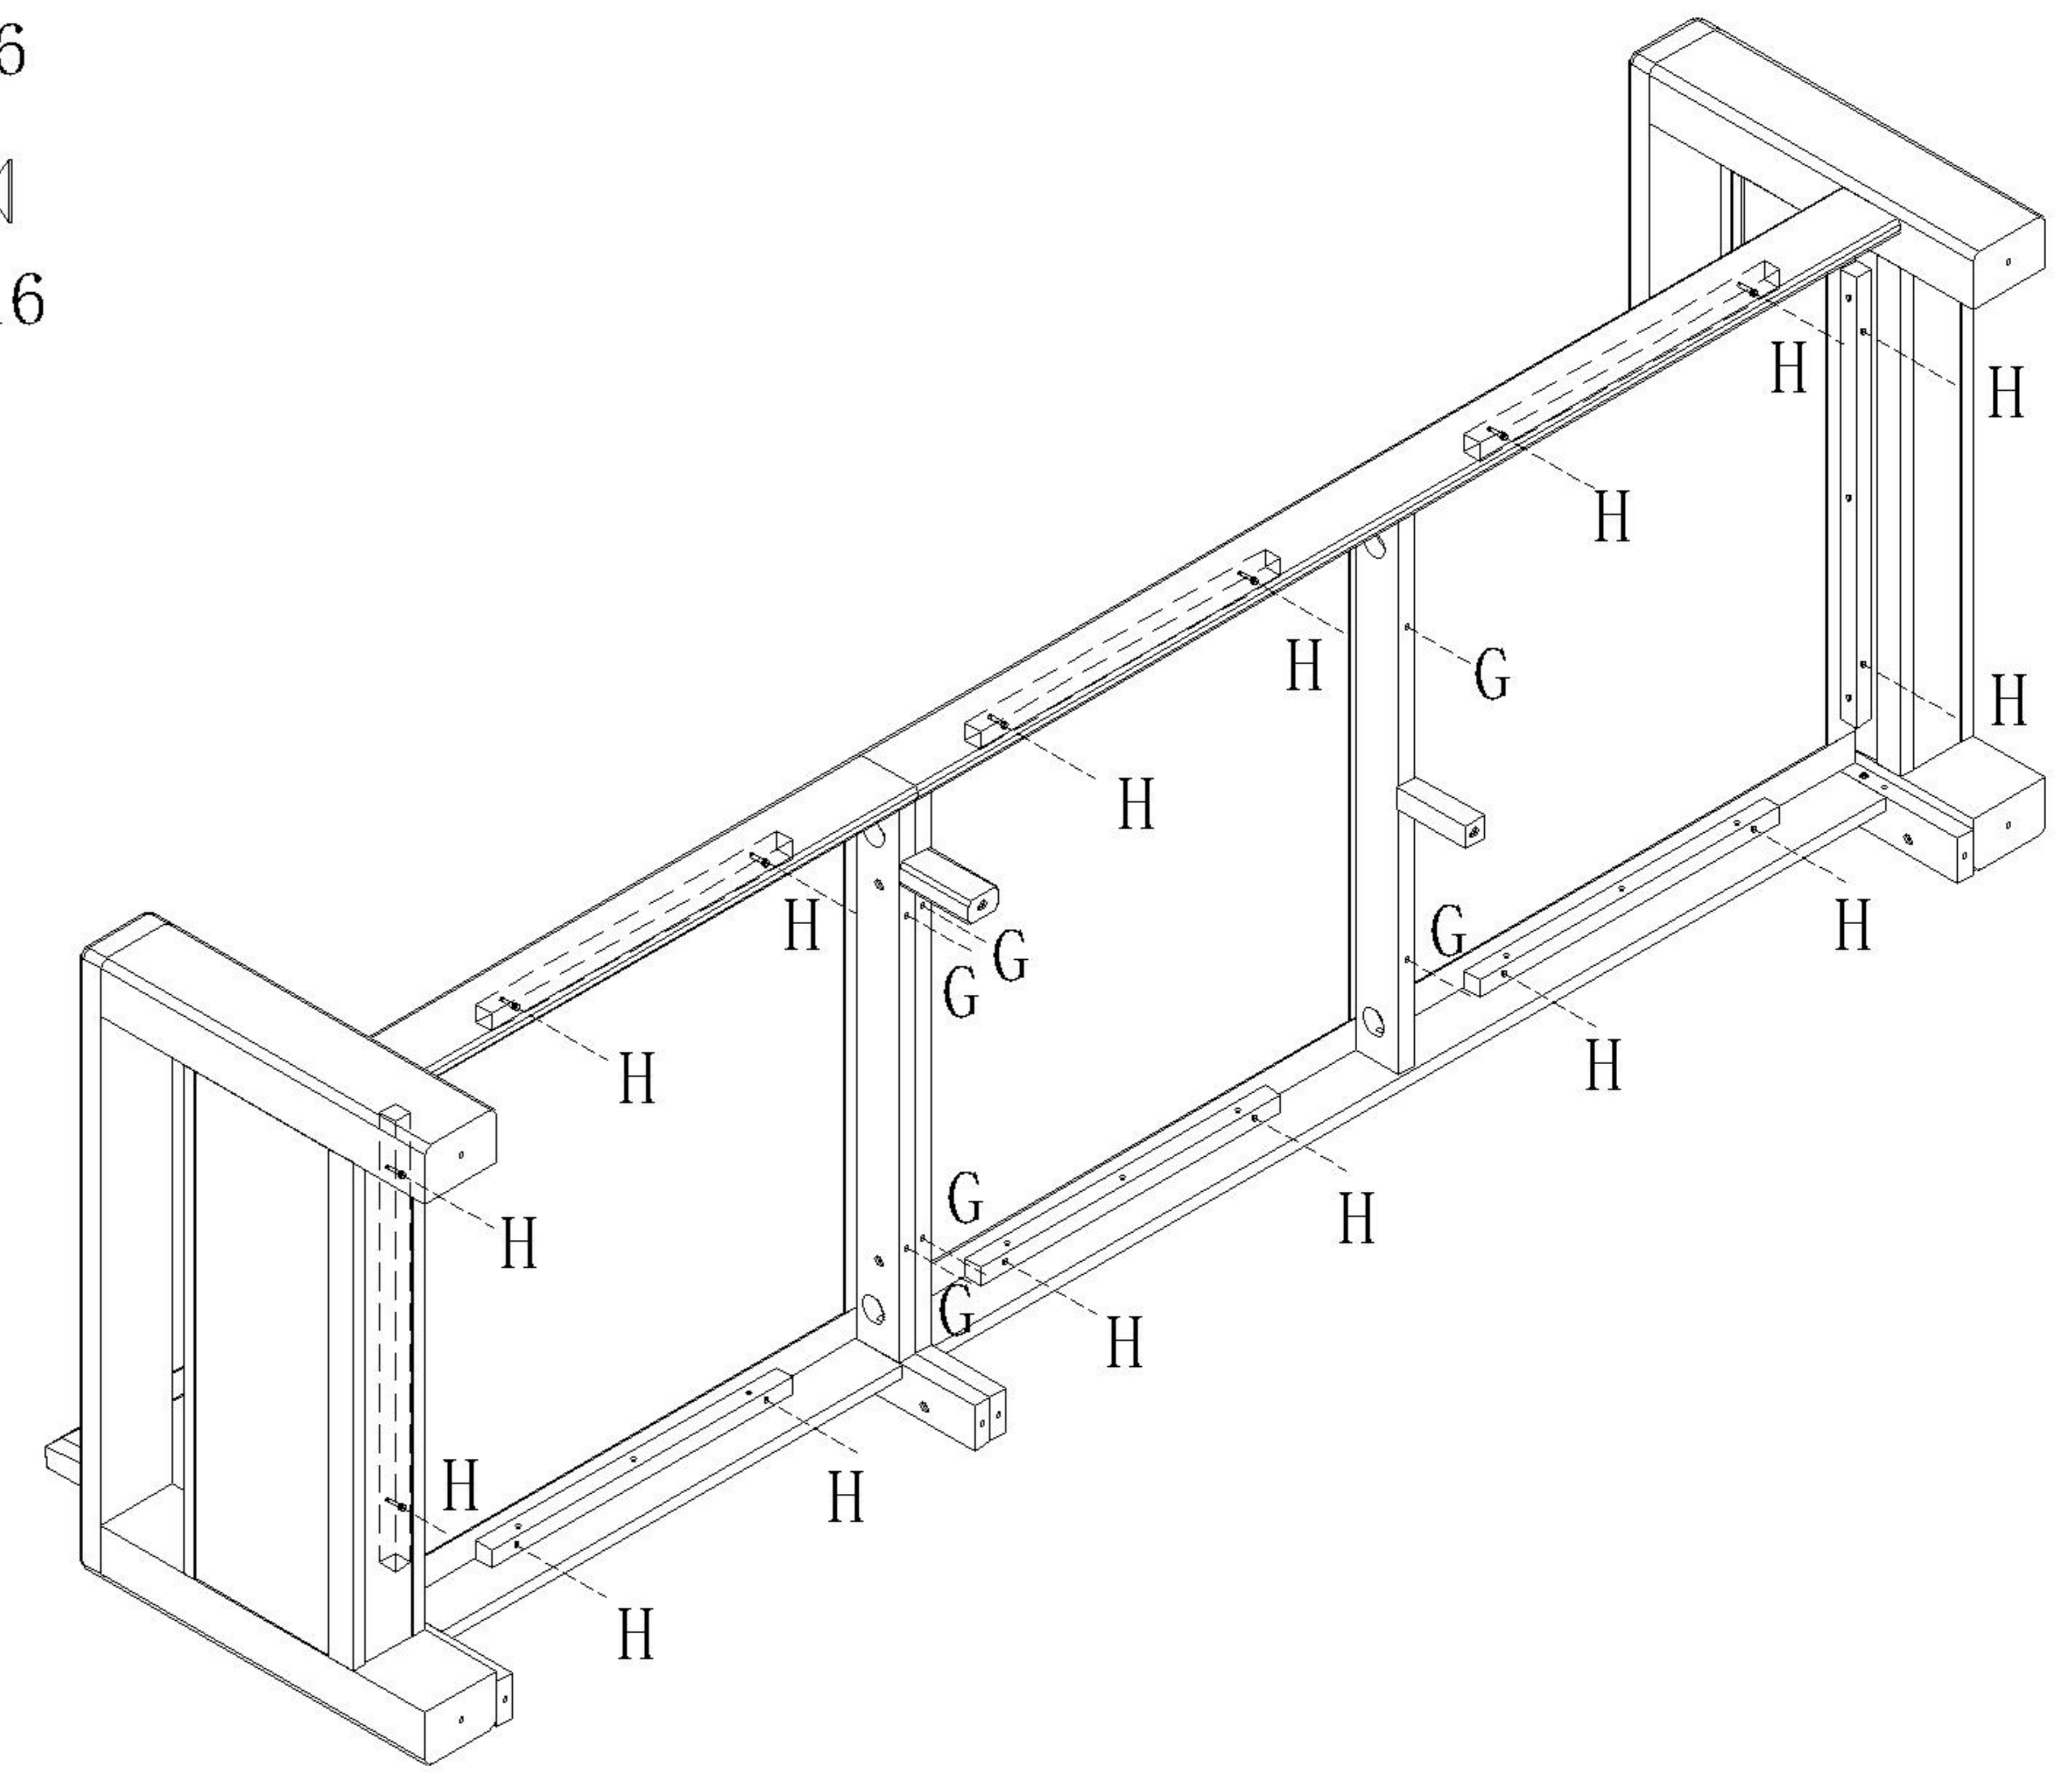

- 6
- (G)*6
- (H)*16