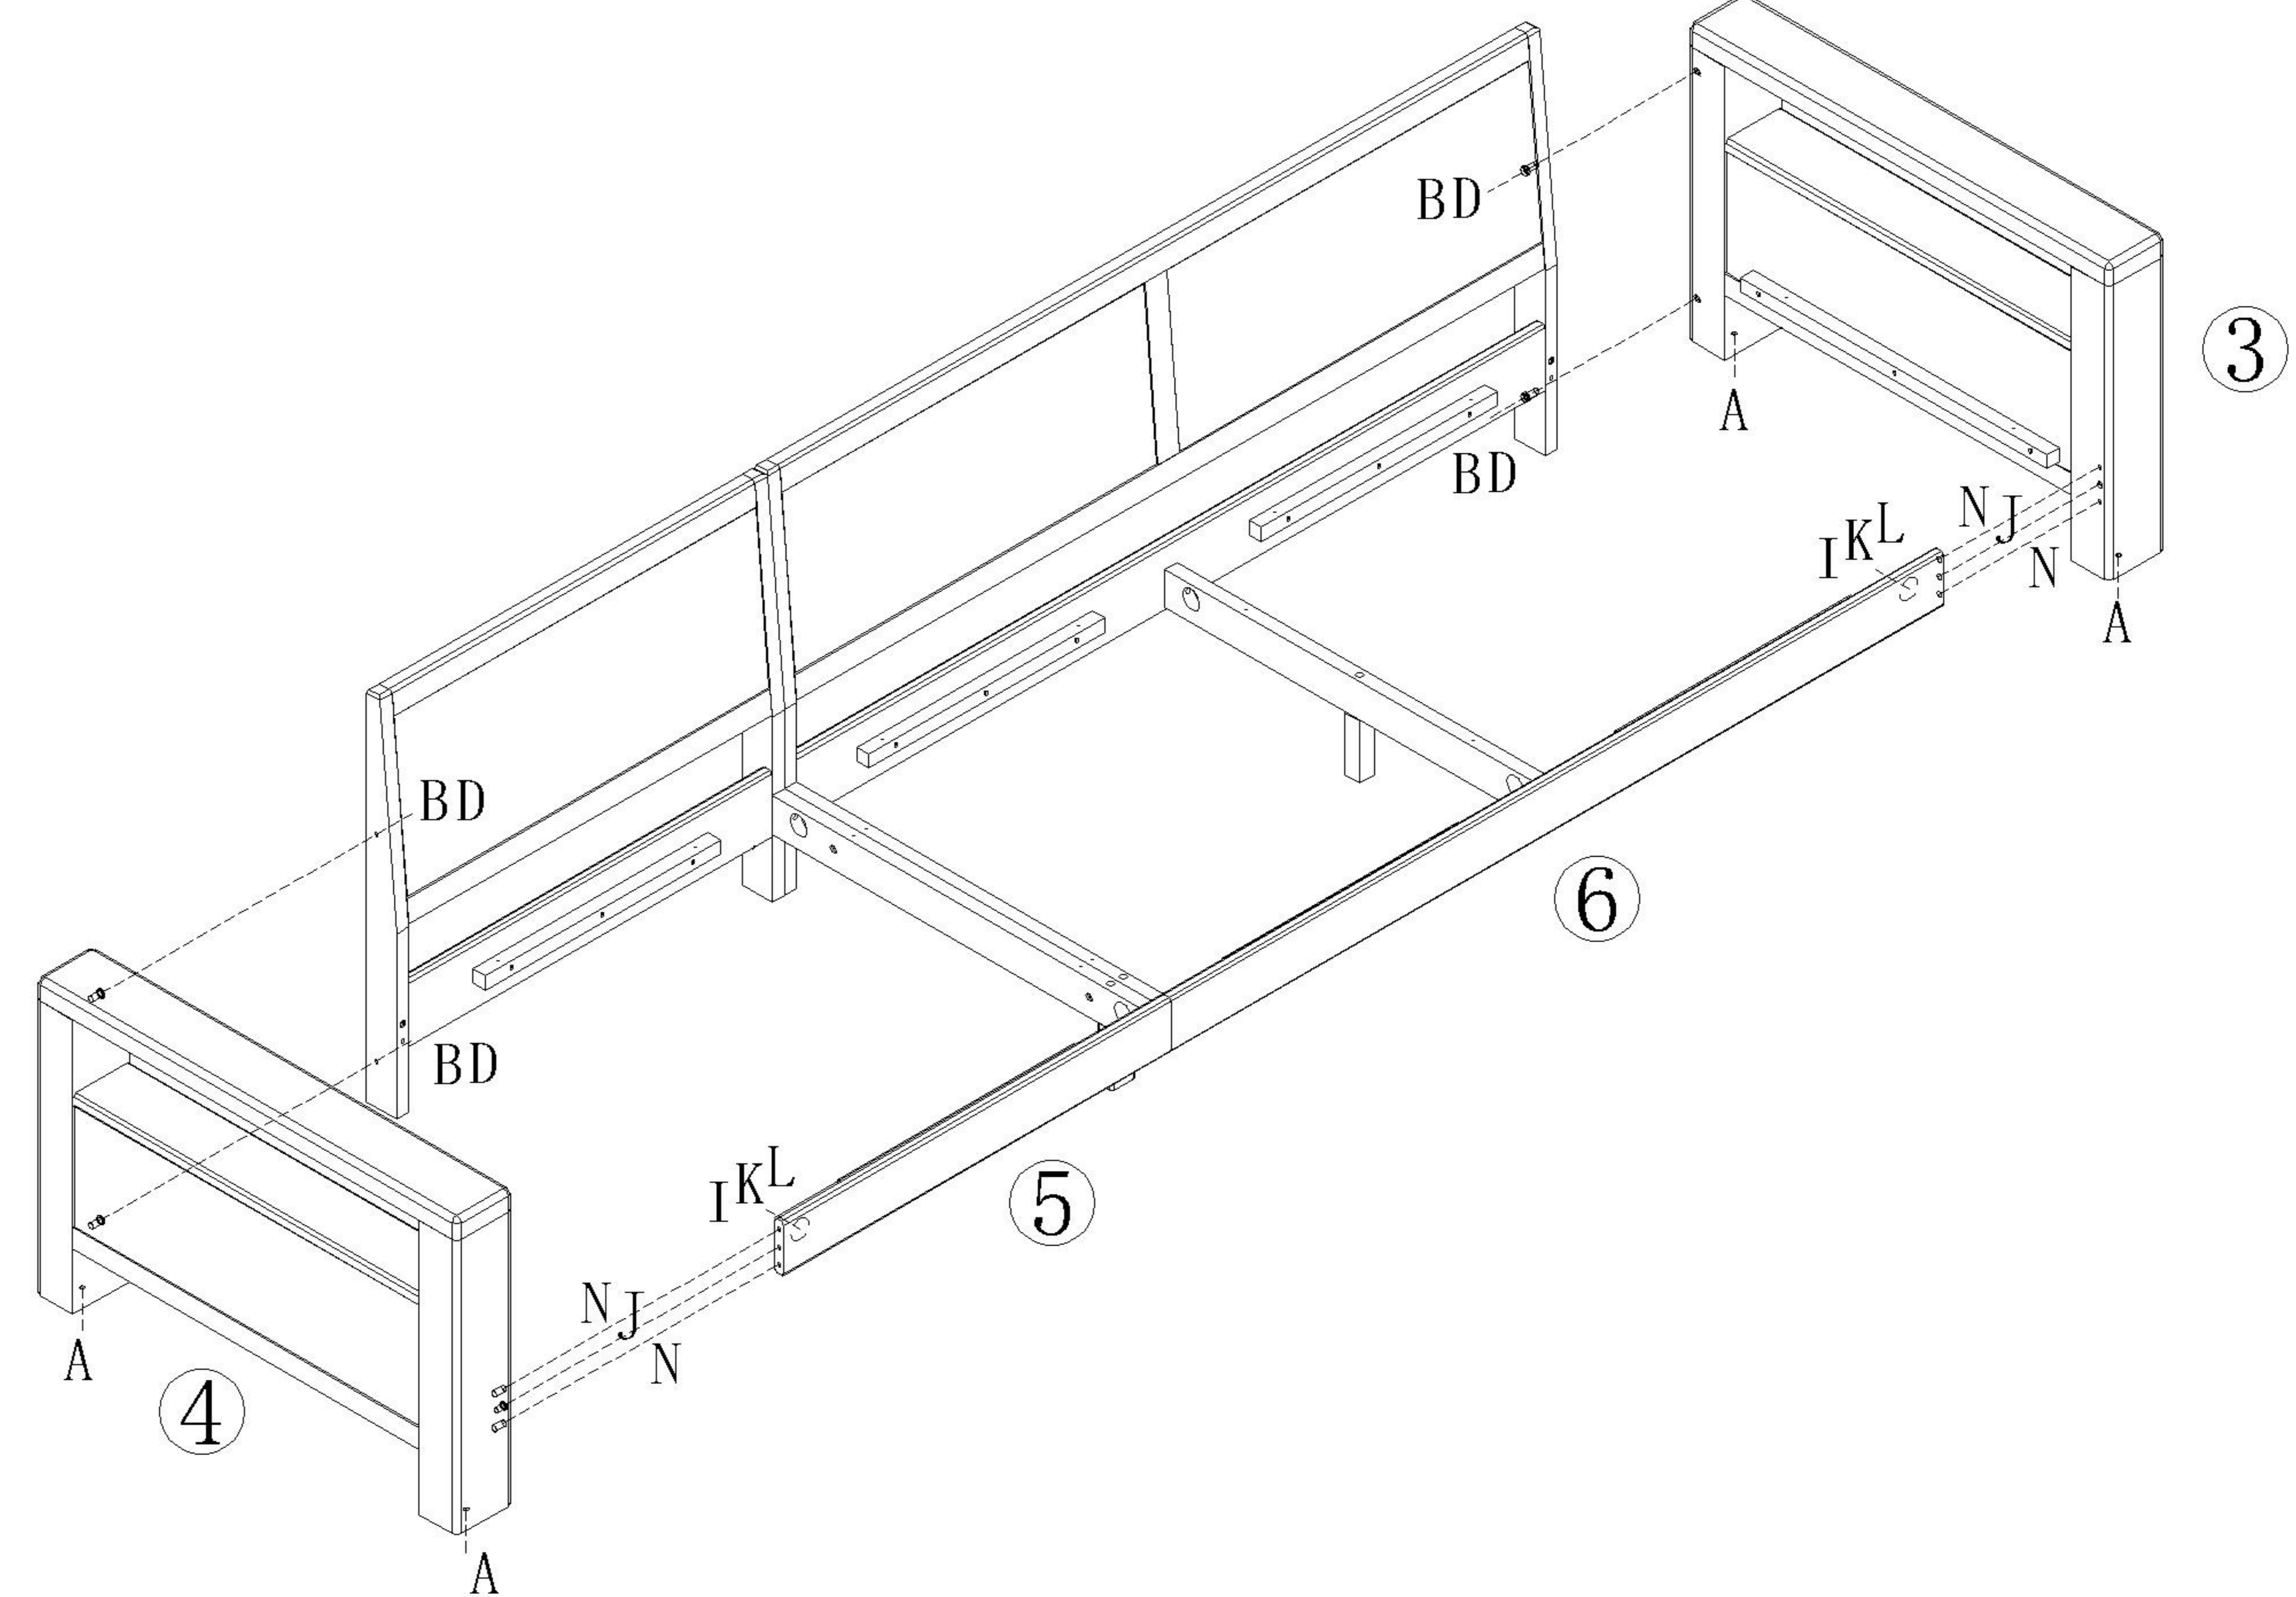

LINSY 林氏家居

五金表/Hardware list

部件表/Parts List

安装示意图/Assembly Instruction

产品名称 Model NO.	LH565K1-B大三人位沙发
产品规格 Specification	2700*927*950 mm
安装工具 Tool	安装人数 Installer
	

 (A)* 8 9厘透明防滑PVC脚垫 Rubber stopper	 (B)* 8 斜边内六角螺杆M8x40 Beveled hexagon socket head screw	 (C)* 3 斜边内六角螺杆M8x65 Beveled hexagon socket head screw	 (D)* 1 内六角扳手5mm spanner-(5mm) hex
 (E)* 3 锤母-M8 Ø12x15mm Hammer nut	 (F)* 2 调节五金脚-M8x30 Adjusting foot	 (G)* 6 自攻螺丝M1x50mm Self-tapping screw	 (H)* 17 自攻螺丝M1x35mm Self-tapping screw
 (I)* 8 开口挡块 Opening stopper	 (J)* 8 全牙螺杆-M6x70mm screw- color zinc	 (K)* 8 外六角螺母M6 Hexagon Nut colored zinc	 (L)* 1 开口扳手10mm Wrench- Open End Wrench
 (M)* 6 透明防撞垫片Ø10x1.5 Transparent anti collision gasket	 (N)* 11 木榫Ø10x40mm wood tenon	 (O)* 4 夹板丝-M8x20mm Splint screw	

编号NO.	名称Name	规格 (mm) Specification	数量QTY	材质Material
①	靠背组立 back assembly	1638*756*110	1	实木+木皮板 wood+Wood Veneer
②	边靠背 Side rest	822*756*110	1	实木+木皮板 wood+Wood Veneer
③	右扶手 Armrest (R)	894*580*145	1	实木+木皮板 wood+Wood Veneer
④	左扶手 Armrest (L)	894*580*145	1	实木+木皮板 wood+Wood Veneer
⑤	左立水组立 Left standing water formation	822*100*46	1	实木wood
⑥	右立水组立 Stand water on the right	1638*100*46	1	实木wood
⑦	中立水 Neutral water	800*70*26	2	实木wood
⑧	边立水 Edge water	800*70*26	1	实木wood
⑨	左中脚 Left middle crus	113*32*32	1	实木wood
⑩	中脚 middle crus	113*52*32	1	实木wood
⑪	座框 Seat frame	1636*798*20	1	实木+木皮板 wood+Wood Veneer
⑫	座板组框 Seat plate group frame	820*798*20	1	实木+木皮板 wood+Wood Veneer
⑬	靠包 Back rest		3	软包 Soft bag
⑭	座包 Seat		3	软包 Soft bag

3

- (C)*3 (F)*2
- (D)*1
- (E)*3

4

LH565K1-B大三人位沙发

安装方法/
Installation method

- (A)*4 (I)*2 (K)*2 (N)*4
- (B)*4 (J)*2 (L)*1
- (D)*1

小五合一
Small 5-in-1

- (M)*6