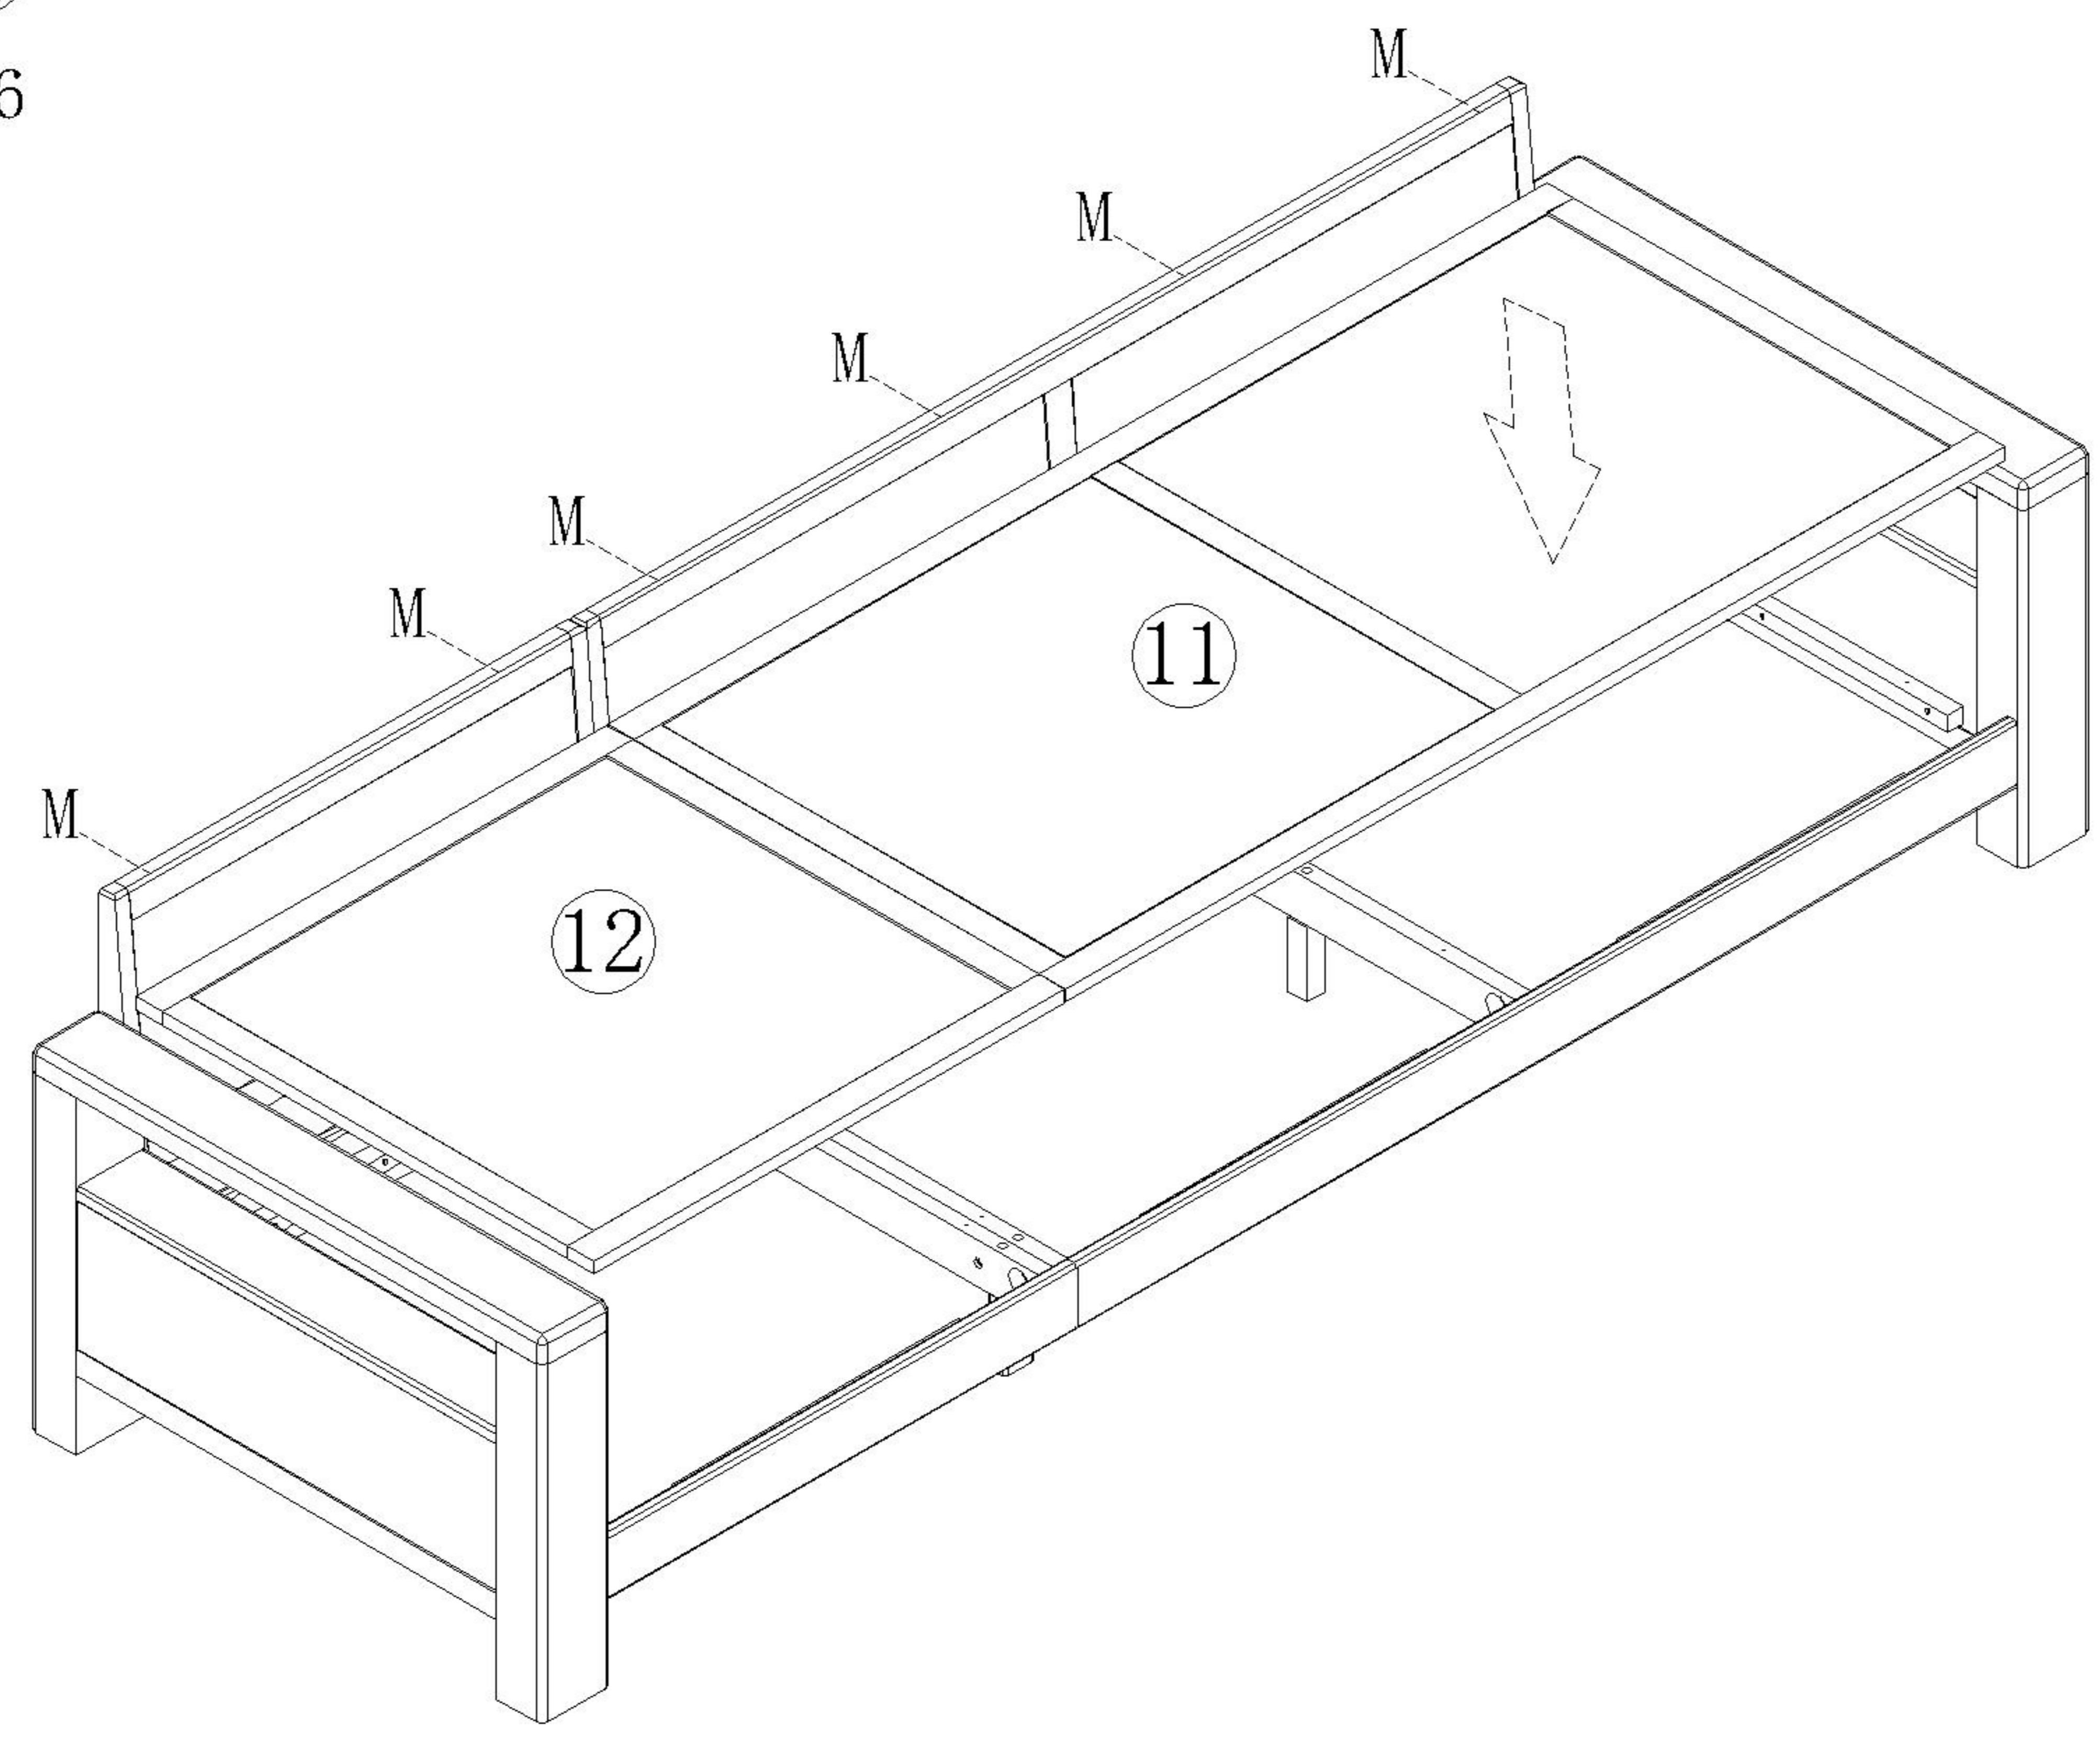

LINSY 林氏家居

五金表/Hardware list

部件表/Parts List

安装示意图/Assembly Instruction

产品名称 Model NO.	LH565K1-B大三人位沙发
产品规格 Specification	2700*927*950 mm
安装工具 Tool	安装人数 Installer
	

 (A)* 8 9厘透明防滑PVC脚垫 Rubber stopper	 (B)* 8 斜边内六角螺杆M8x40 Beveled hexagon socket head screw	 (C)* 3 斜边内六角螺杆M8x65 Beveled hexagon socket head screw	 (D)* 1 内六角扳手5mm spanner-(5mm) hex
 (E)* 3 锤母-M8 Ø12x15mm Hammer nut	 (F)* 2 调节五金脚-M8x30 Adjusting foot	 (G)* 6 自攻螺丝M1x50mm Self-tapping screw	 (H)* 17 自攻螺丝M1x35mm Self-tapping screw
 (I)* 8 开口挡块 Opening stopper	 (J)* 8 全牙螺杆-M6x70mm screw- color zinc	 (K)* 8 外六角螺母M6 Hexagon Nut colored zinc	 (L)* 1 开口扳手10mm Wrench- Open End Wrench
 (M)* 6 透明防撞垫片Ø10x1.5 Transparent anti collision gasket	 (N)* 11 木榫Ø10x40mm wood tenon	 (O)* 4 夹板丝-M8x20mm Splint screw	

编号NO.	名称Name	规格 (mm) Specification	数量QTY	材质Material
①	靠背组立 back assembly	1638*756*110	1	实木+木皮板 wood+Wood Veneer
②	边靠背 Side rest	822*756*110	1	实木+木皮板 wood+Wood Veneer
③	右扶手 Armrest (R)	894*580*145	1	实木+木皮板 wood+Wood Veneer
④	左扶手 Armrest (L)	894*580*145	1	实木+木皮板 wood+Wood Veneer
⑤	左立水组立 Left standing water formation	822*100*46	1	实木wood
⑥	右立水组立 Stand water on the right	1638*100*46	1	实木wood
⑦	中立水 Neutral water	800*70*26	2	实木wood
⑧	边立水 Edge water	800*70*26	1	实木wood
⑨	左中脚 Left middle crus	113*32*32	1	实木wood
⑩	中脚 middle crus	113*52*32	1	实木wood
⑪	座框 Seat frame	1636*798*20	1	实木+木皮板 wood+Wood Veneer
⑫	座板组框 Seat plate group frame	820*798*20	1	实木+木皮板 wood+Wood Veneer
⑬	靠包 Back rest		3	软包 Soft bag
⑭	座包 Seat		3	软包 Soft bag

3

- (C)*3 (F)*2
- (D)*1
- (E)*3

4

LH565K1-B大三人位沙发

安装方法/
Installation method

- (A)*4 (I)*2 (K)*2 (N)*4
- (B)*4 (J)*2 (L)*1
- (D)*1

小五合一
Small 5-in-1

- (M)*6