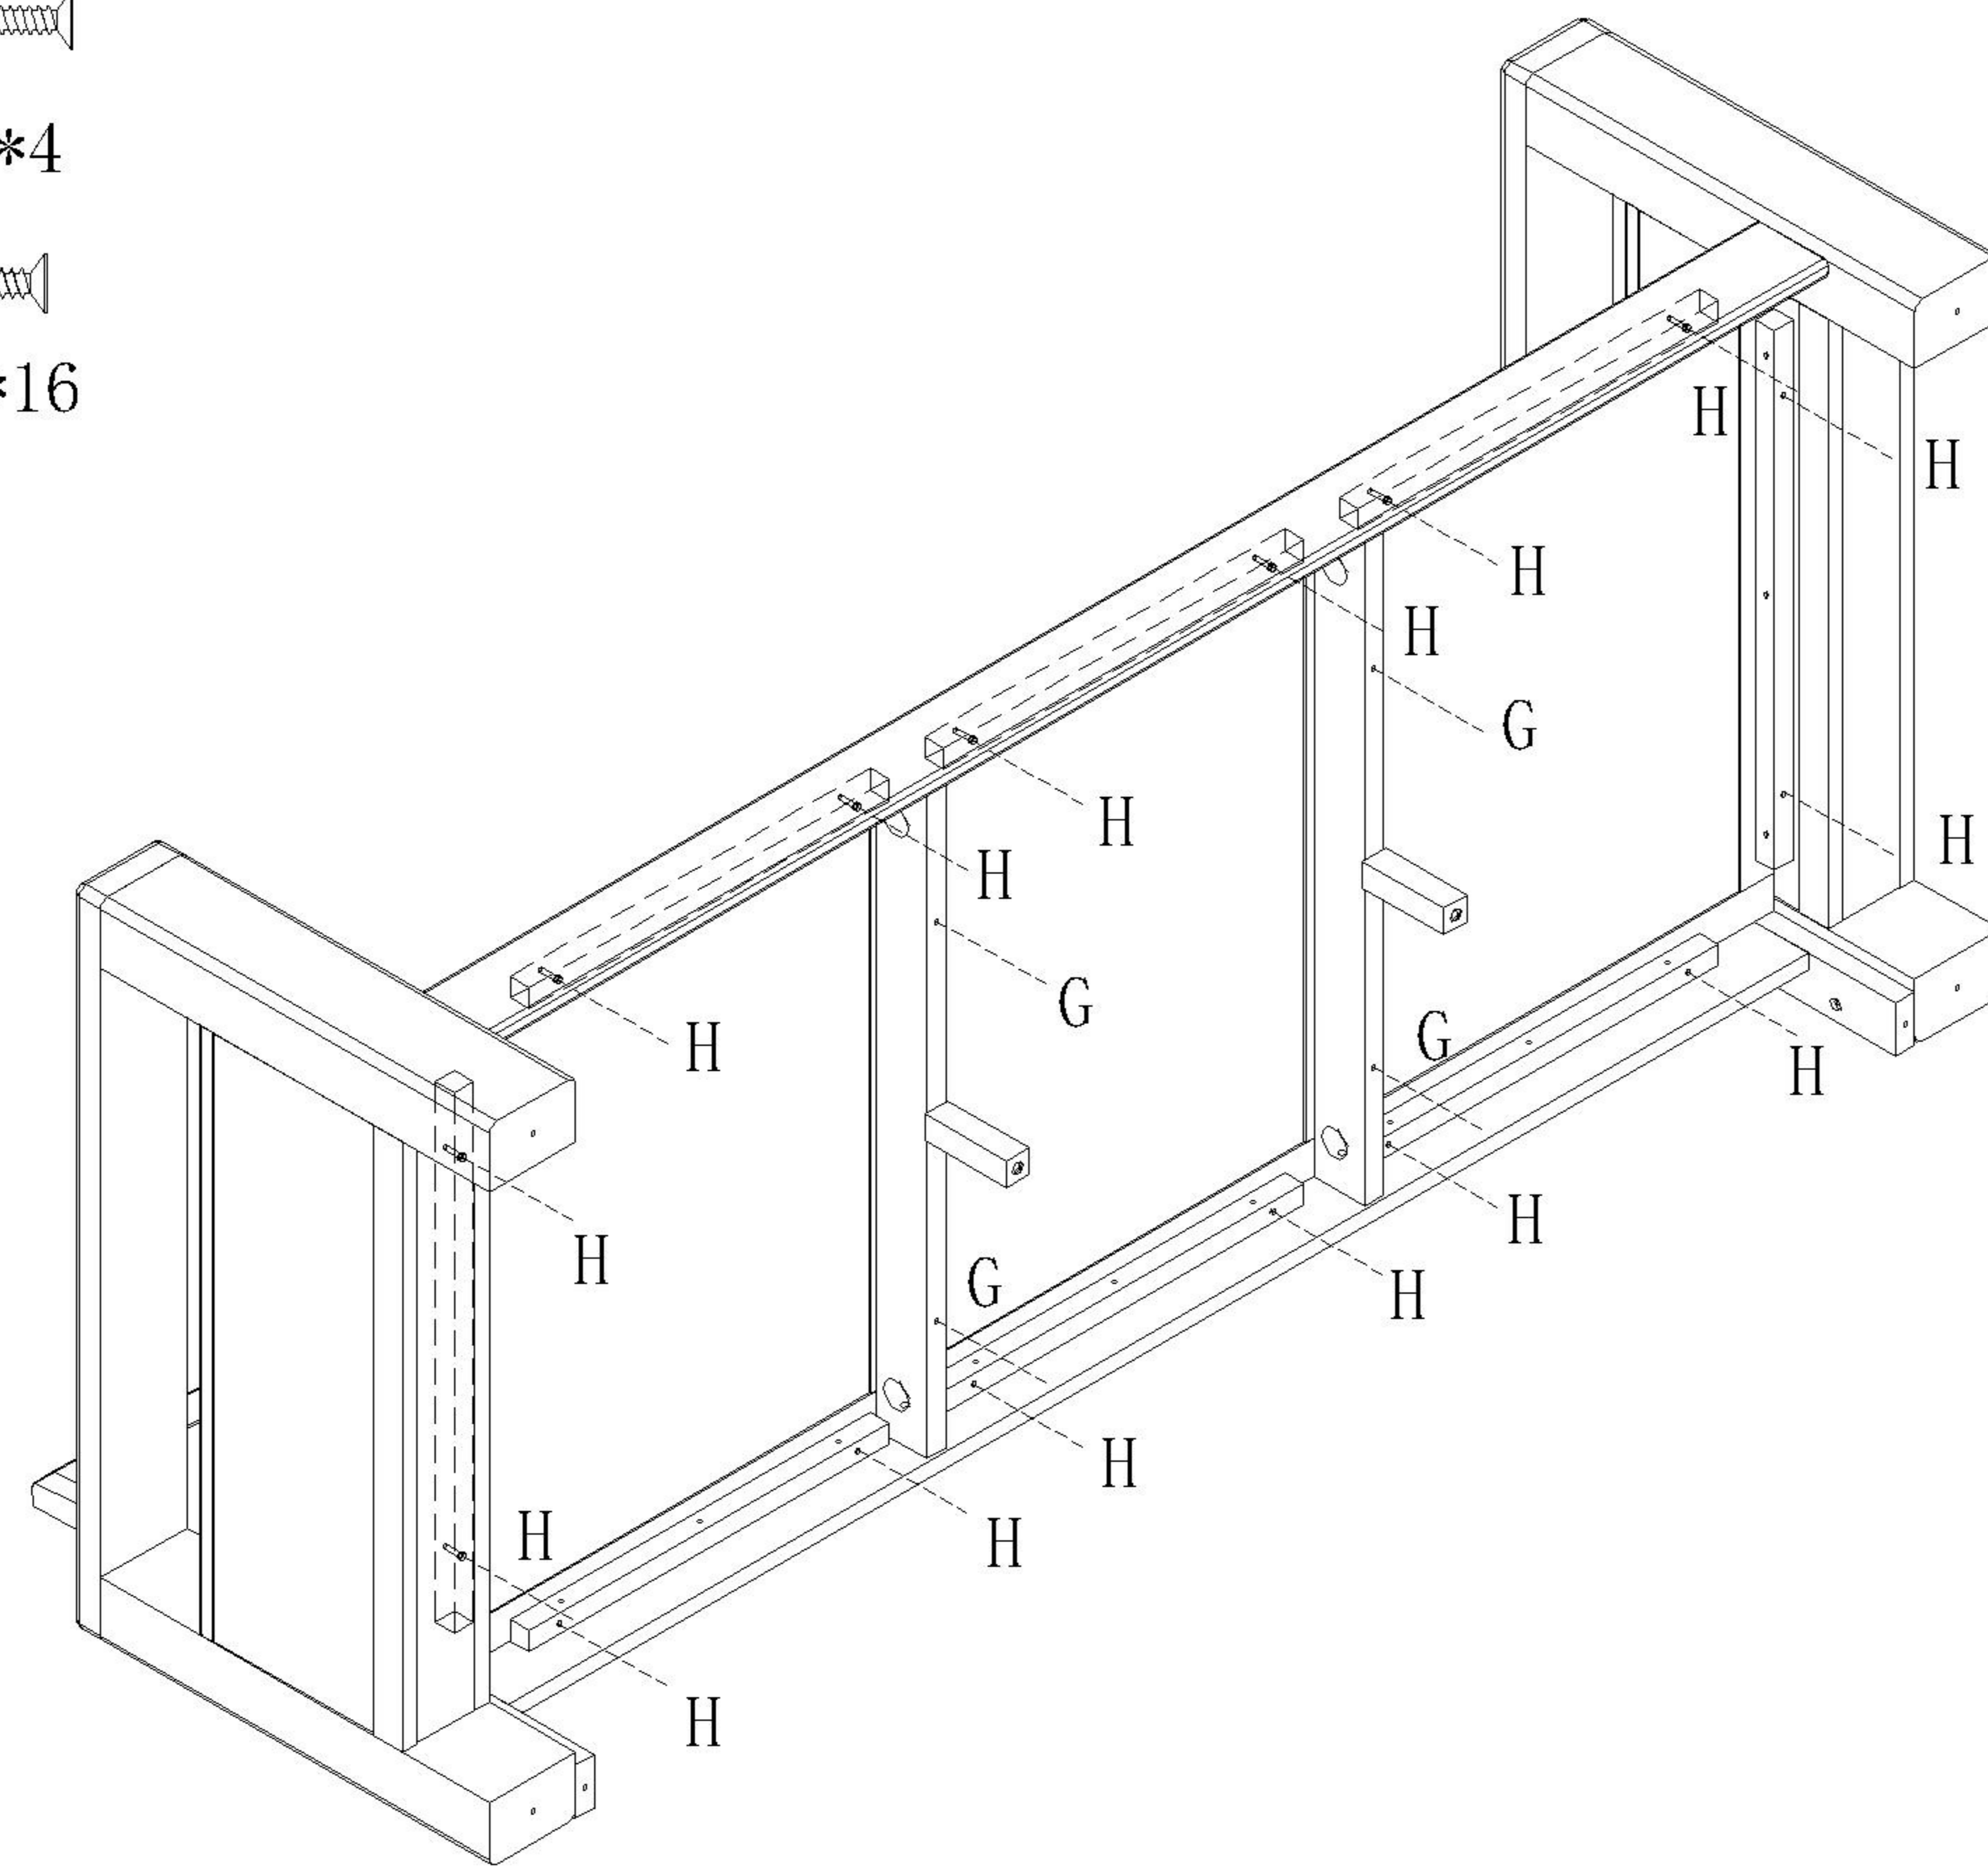

LH565K1-B小三人位沙发

安装方法/
Installation method

(G)*4

(H)*16

小五合一
Small 5-in-1

5

6

7