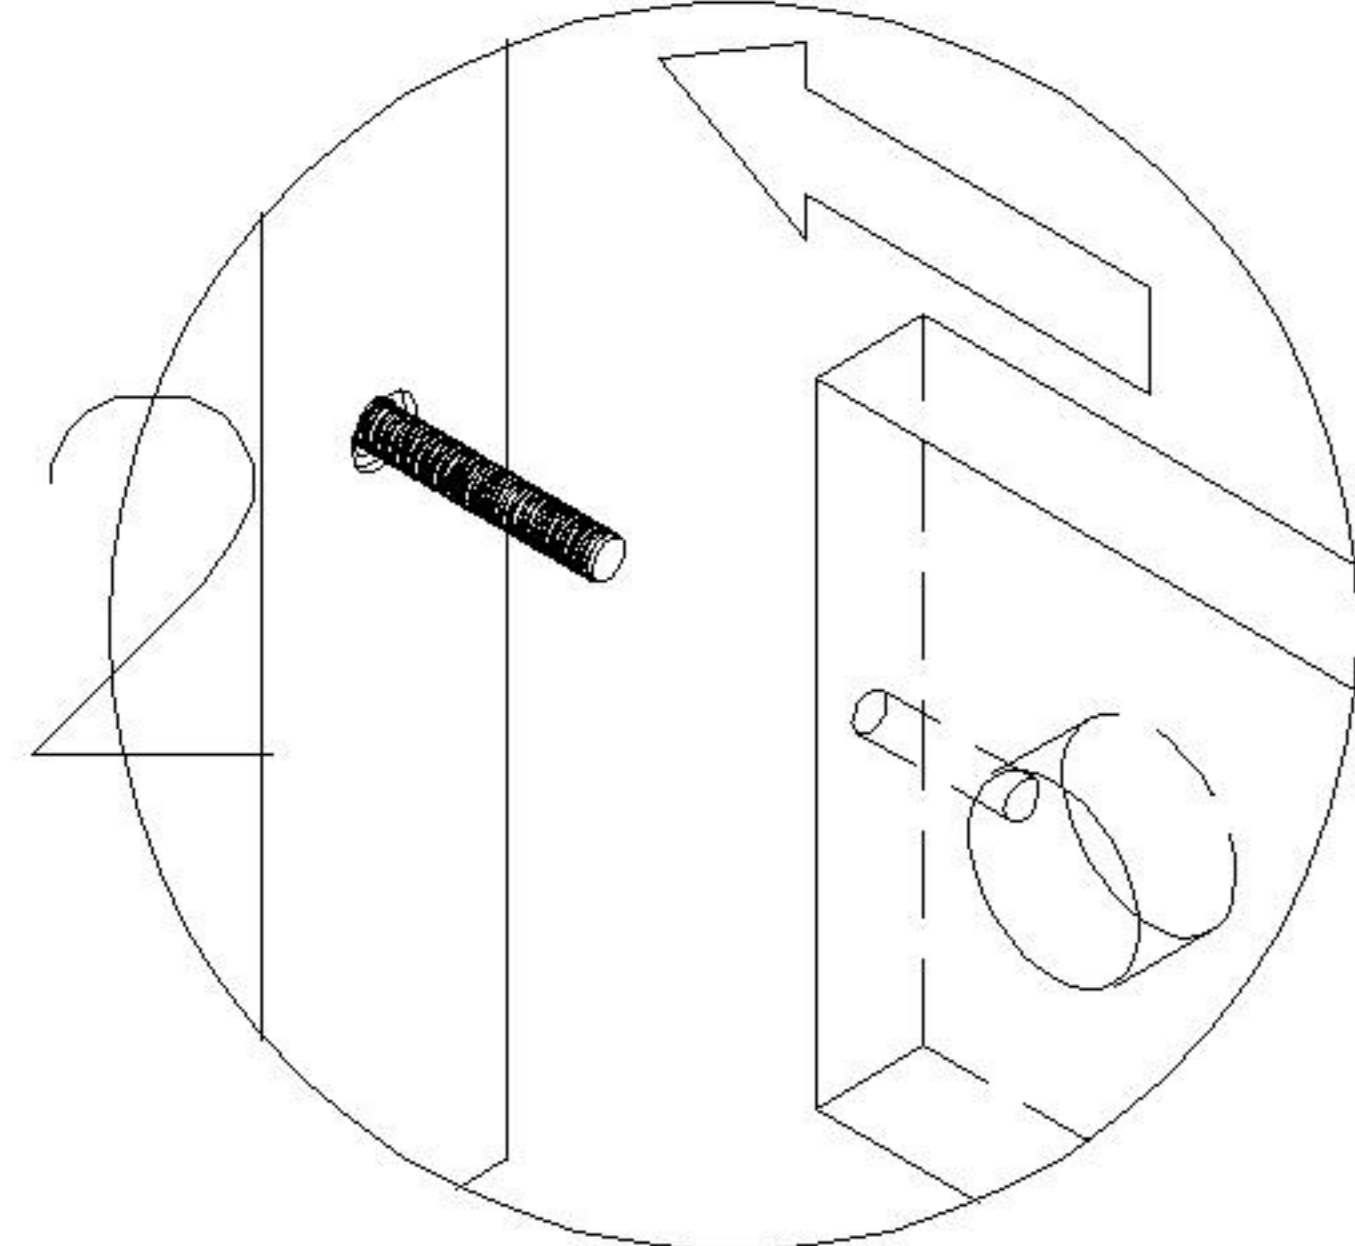

LINSY 林氏家居

五金表/Hardware list

部件表/Parts List

安装示意图/Assembly Instruction

产品名称 Model NO. LH565K1-B小三人位沙发

产品规格 Specification 2100*927*950 mm

安装工具 Tool 安装人数 Installer

 (A)* 6 9厘透明防滑PVC脚垫 Rubber stopper	 (B)* 4 斜边内六角螺杆M8x40 Beveled hexagon socket head screw	 (C)* 2 斜边内六角螺杆M8x65 Beveled hexagon socket head screw	 (D)* 1 内六角扳手5mm spanner-(5mm) hex
 (E)* 2 锤母-M8 Ø12x15mm Hammer nut	 (F)* 2 调节五金脚-M8x30 Adjusting foot	 (G)* 4 自攻螺丝M1x50mm Self-tapping screw	 (H)* 17 自攻螺丝M1x35mm Self-tapping screw
 (I)* 6 开口挡块 Opening stopper	 (J)* 6 全牙螺杆-M6x70mm screw- color zinc	 (K)* 6 外六角螺母M6 Hexagon Nut colored zinc	 (L)* 1 开口扳手10mm Wrench- Open End Wrench
 (M)* 1 透明防撞垫片Ø10x1.5 transparent anti collision gasket	 (N)* 8 木榫Ø10x40mm wood tenon		

编号NO.	名称Name	规格 (mm) Specification	数量QTY	材质Material
①	靠背组立 back assembly	1860*756*110	1	实木+木皮板 wood+Wood Veneer
②	右扶手 Armrest (R)	894*580*145	1	实木+木皮板 wood+Wood Veneer
③	左扶手 Armrest (L)	894*580*145	1	实木+木皮板 wood+Wood Veneer
④	前立水组立 Front apron assembly	1860*100*46	1	实木wood
⑤	边立水 Edge water	800*70*26	2	实木wood
⑥	左中脚 Left middle crus	113*32*32	2	实木wood
⑦	座框 Seat frame	1858*798*20	1	实木+木皮板 wood+Wood Veneer
⑧	靠包 Back rest		3	软包 Soft bag
⑨	座包 Seat		3	软包 Soft bag

3

- (A)*4
- (I)*2
- (K)*2
- (N)*4
- (B)*4
- (J)*2
- (L)*1
- (D)*1

4

- (M)*4

LH565K1-B小三人位沙发

安装方法/
Installation method

(G)*4

(H)*16