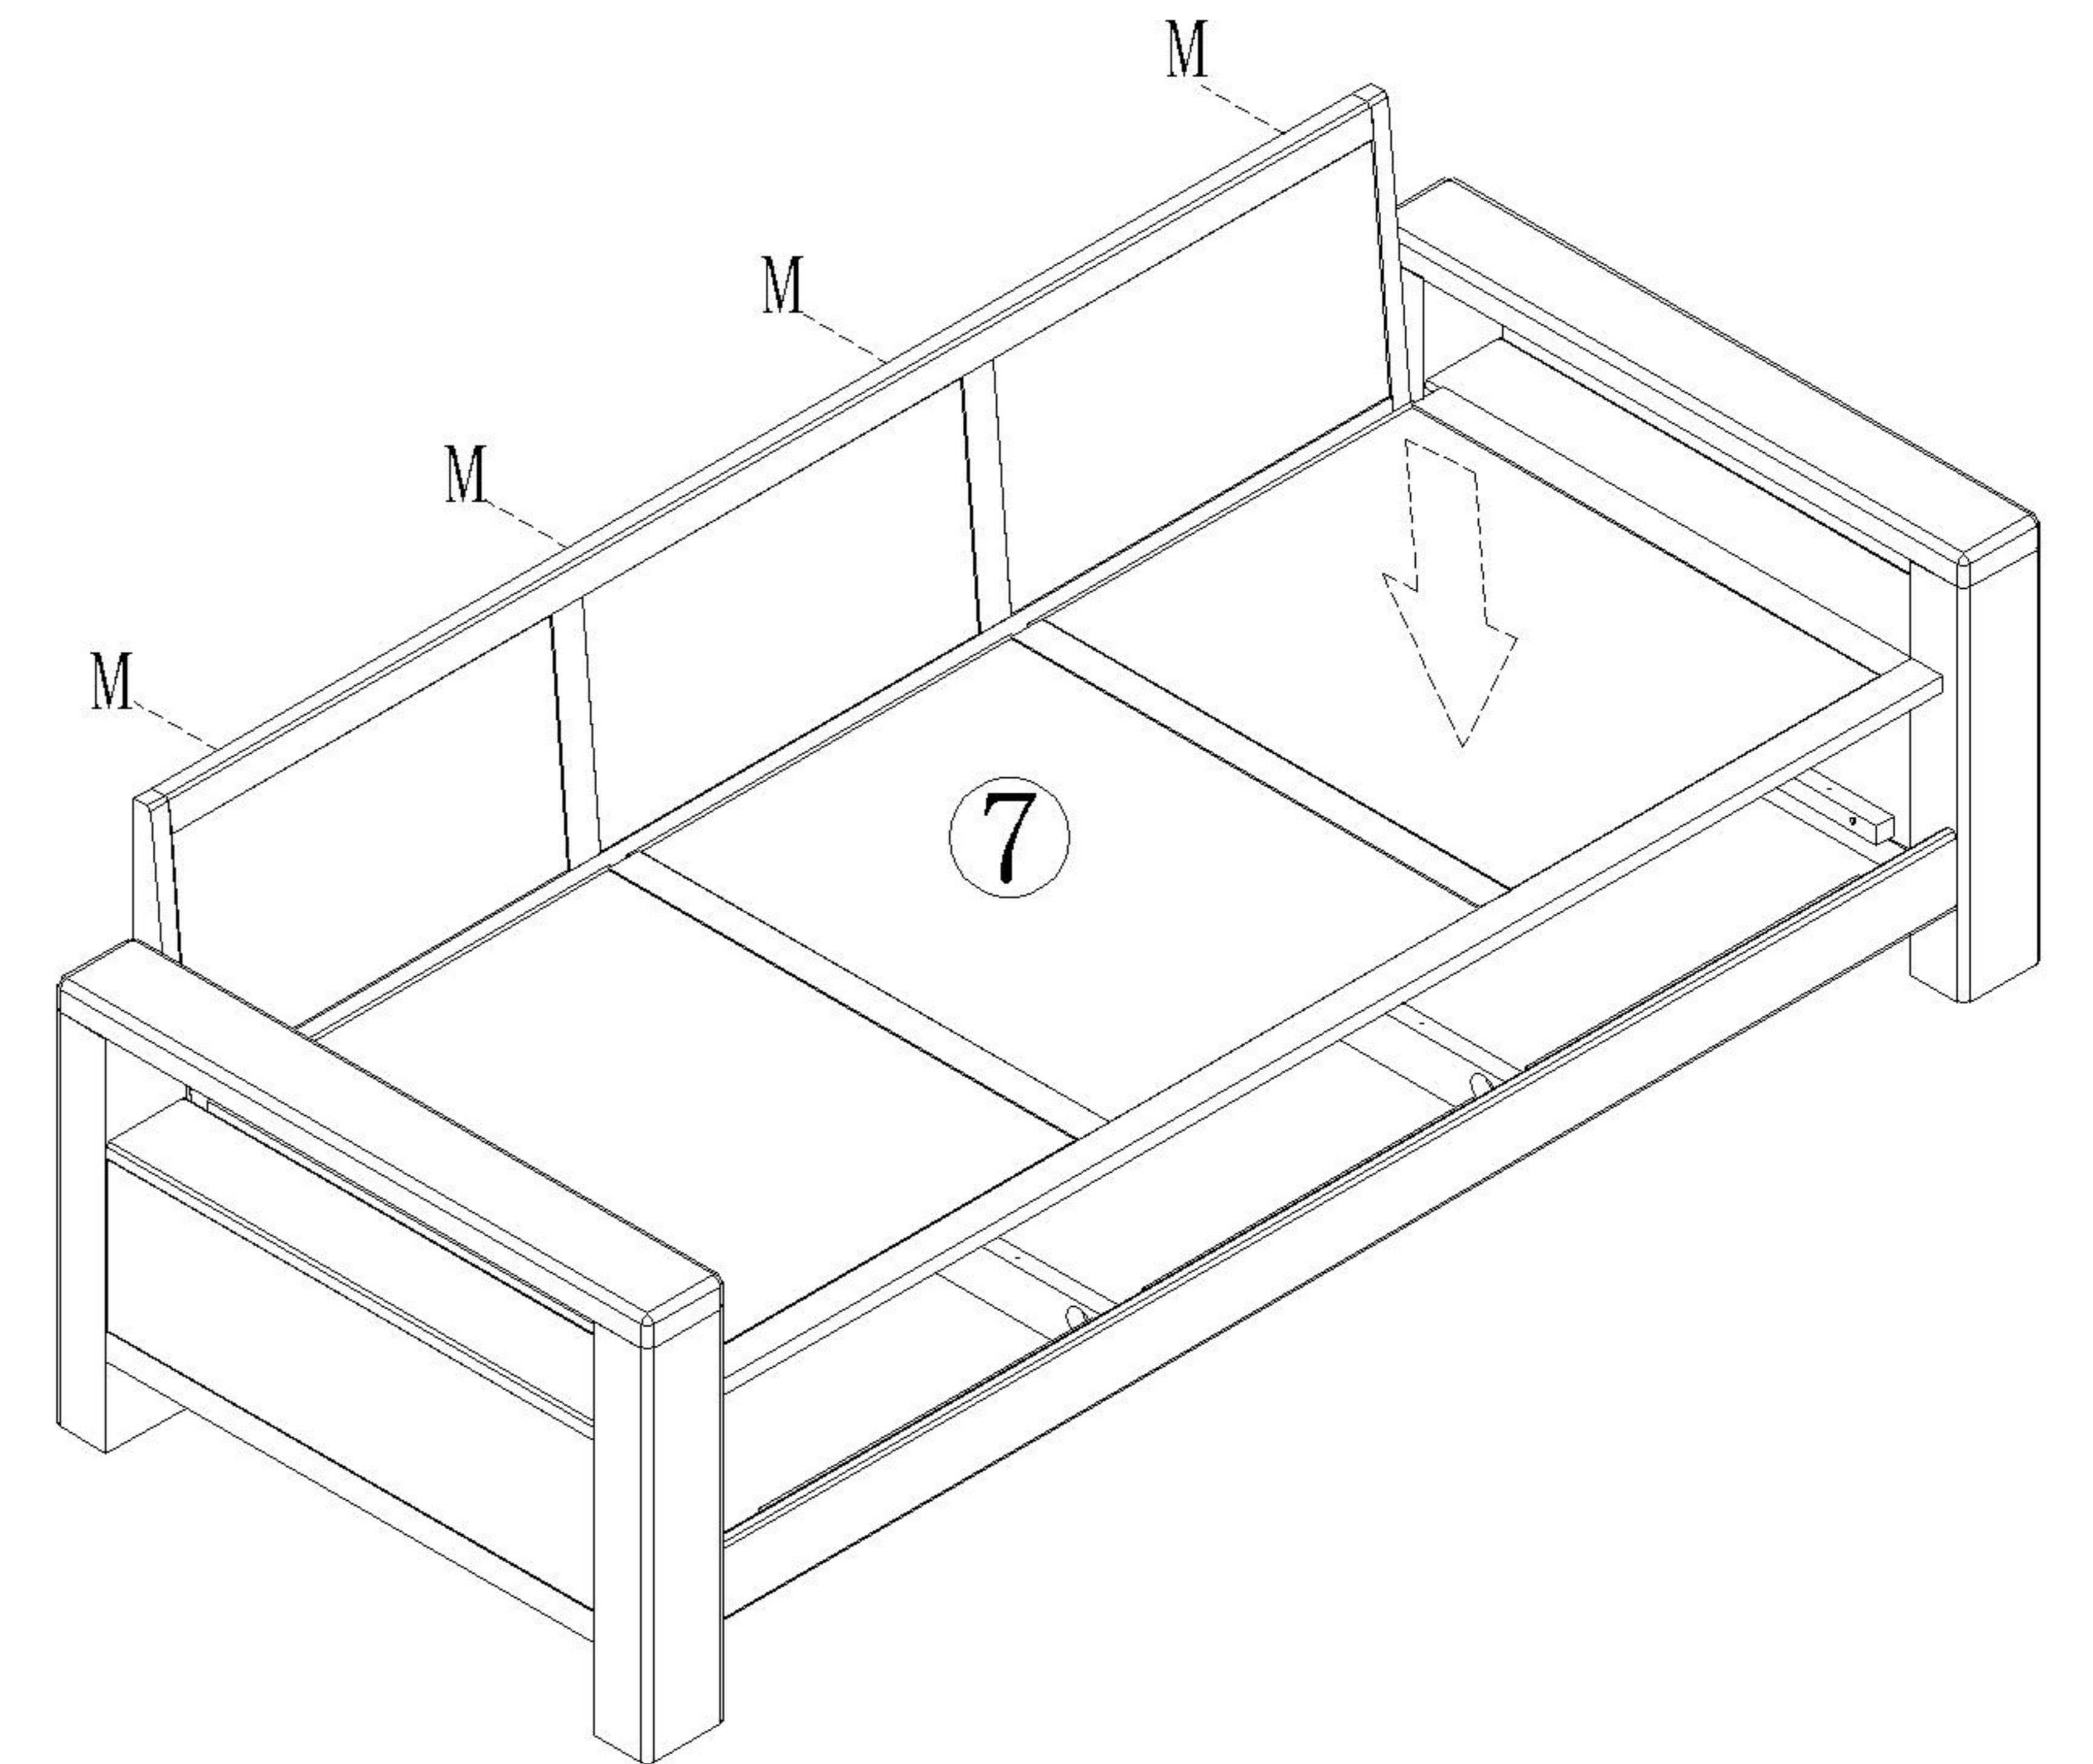

LH565K1-B小三人位沙发

安装方法/
Installation method

- (C)*2
- (D)*1
- (E)*2
- (F)*2

X2

1

- (A)*2
- (I)*4
- (K)*4
- (L)*1
- (N)*4
- (J)*4

2

3

- (A)*4
- (I)*2
- (K)*2
- (N)*4
- (B)*4
- (J)*2
- (L)*1
- (D)*1

4

- (M)*4