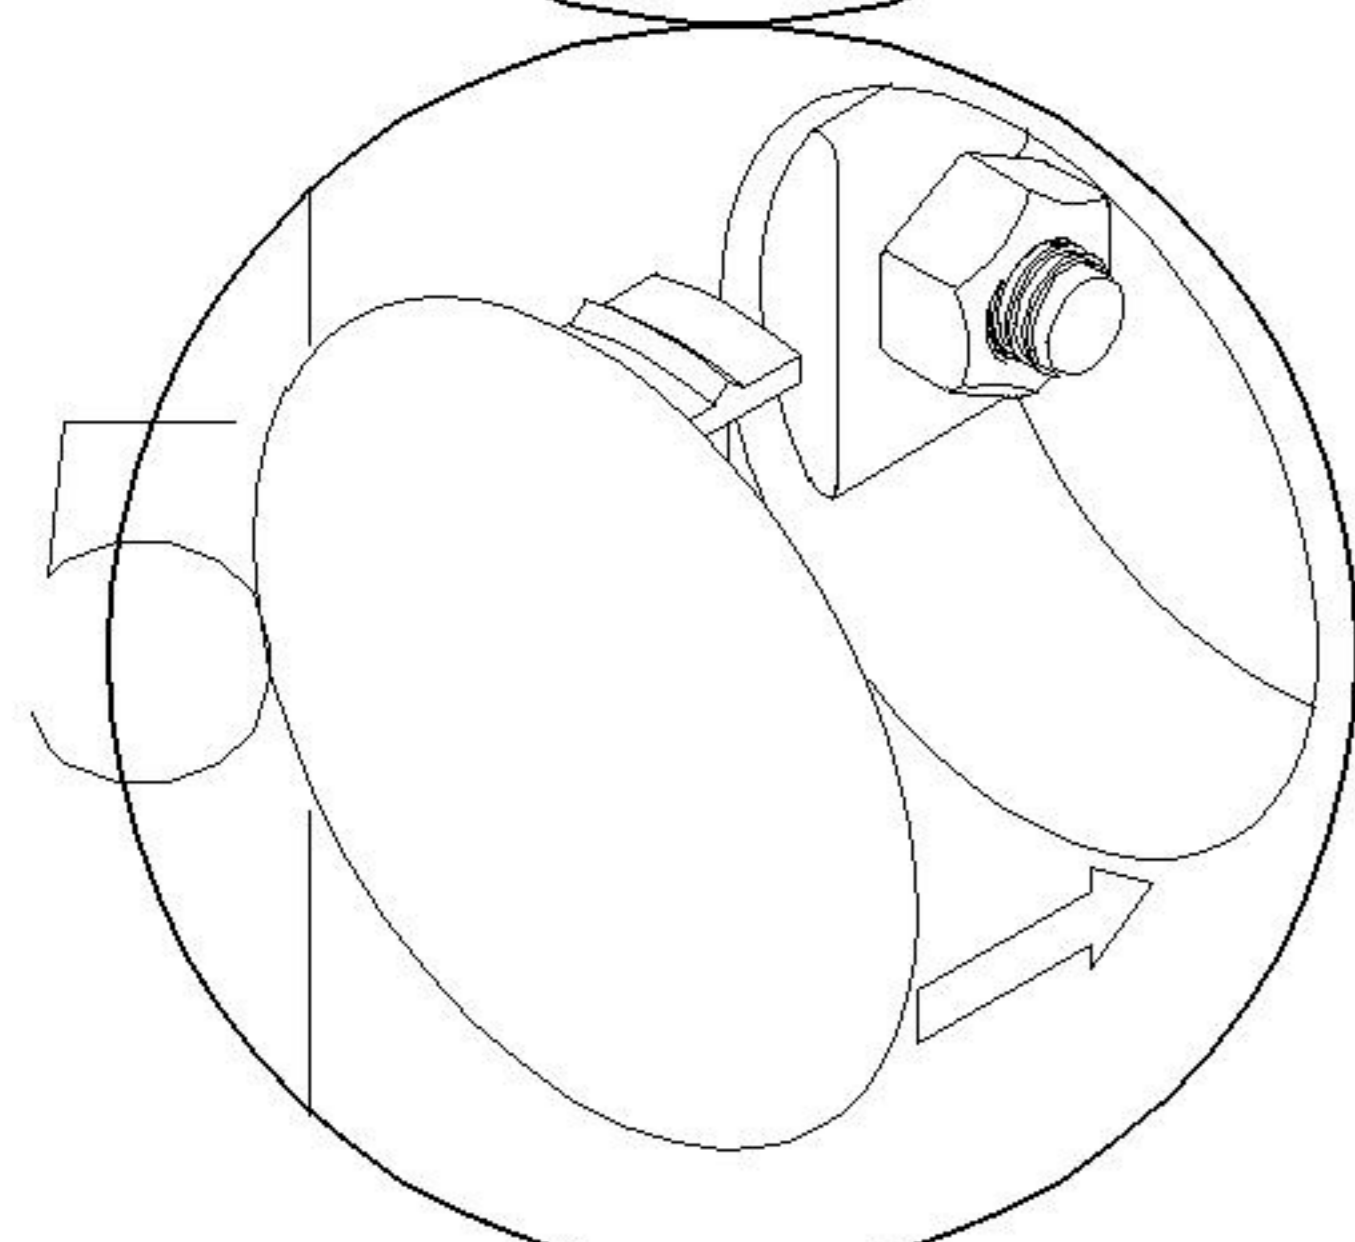

LINSY 林氏家居

五金表/Hardware list

部件表/Parts List

安装示意图/Assembly Instruction

产品名称 Model NO. LH565K1-B小三人位沙发

产品规格 Specification 2100*927*950 mm

安装工具 Tool 安装人数 Installer

 (A)* 6 9厘透明防滑PVC脚垫 Rubber stopper	 (B)* 4 斜边内六角螺杆M8x40 Beveled hexagon socket head screw	 (C)* 2 斜边内六角螺杆M8x65 Beveled hexagon socket head screw	 (D)* 1 内六角扳手5mm spanner-(5mm) hex
 (E)* 2 锤母-M8 Ø12x15mm Hammer nut	 (F)* 2 调节五金脚-M8x30 Adjusting foot	 (G)* 4 自攻螺丝M1x50mm Self-tapping screw	 (H)* 17 自攻螺丝M1x35mm Self-tapping screw
 (I)* 6 开口挡块 Opening stopper	 (J)* 6 全牙螺杆-M6x70mm screw- color zinc	 (K)* 6 外六角螺母M6 Hexagon Nut colored zinc	 (L)* 1 开口扳手10mm Wrench- Open End Wrench
 (M)* 1 透明防撞垫片Ø10x1.5 transparent anti collision gasket	 (N)* 8 木榫Ø10x40mm wood tenon		

编号NO.	名称Name	规格 (mm) Specification	数量QTY	材质Material
①	靠背组立 back assembly	1860*756*110	1	实木+木皮板 wood+Wood Veneer
②	右扶手 Armrest (R)	894*580*145	1	实木+木皮板 wood+Wood Veneer
③	左扶手 Armrest (L)	894*580*145	1	实木+木皮板 wood+Wood Veneer
④	前立水组立 Front apron assembly	1860*100*46	1	实木wood
⑤	边立水 Edge water	800*70*26	2	实木wood
⑥	左中脚 Left middle crus	113*32*32	2	实木wood
⑦	座框 Seat frame	1858*798*20	1	实木+木皮板 wood+Wood Veneer
⑧	靠包 Back rest		3	软包 Soft bag
⑨	座包 Seat		3	软包 Soft bag

3

- (A)*4
- (I)*2
- (K)*2
- (N)*4
- (B)*4
- (J)*2
- (L)*1
- (D)*1

4

- (M)*4

LH565K1-B小三人位沙发

安装方法/
Installation method

(G)*4

(H)*16