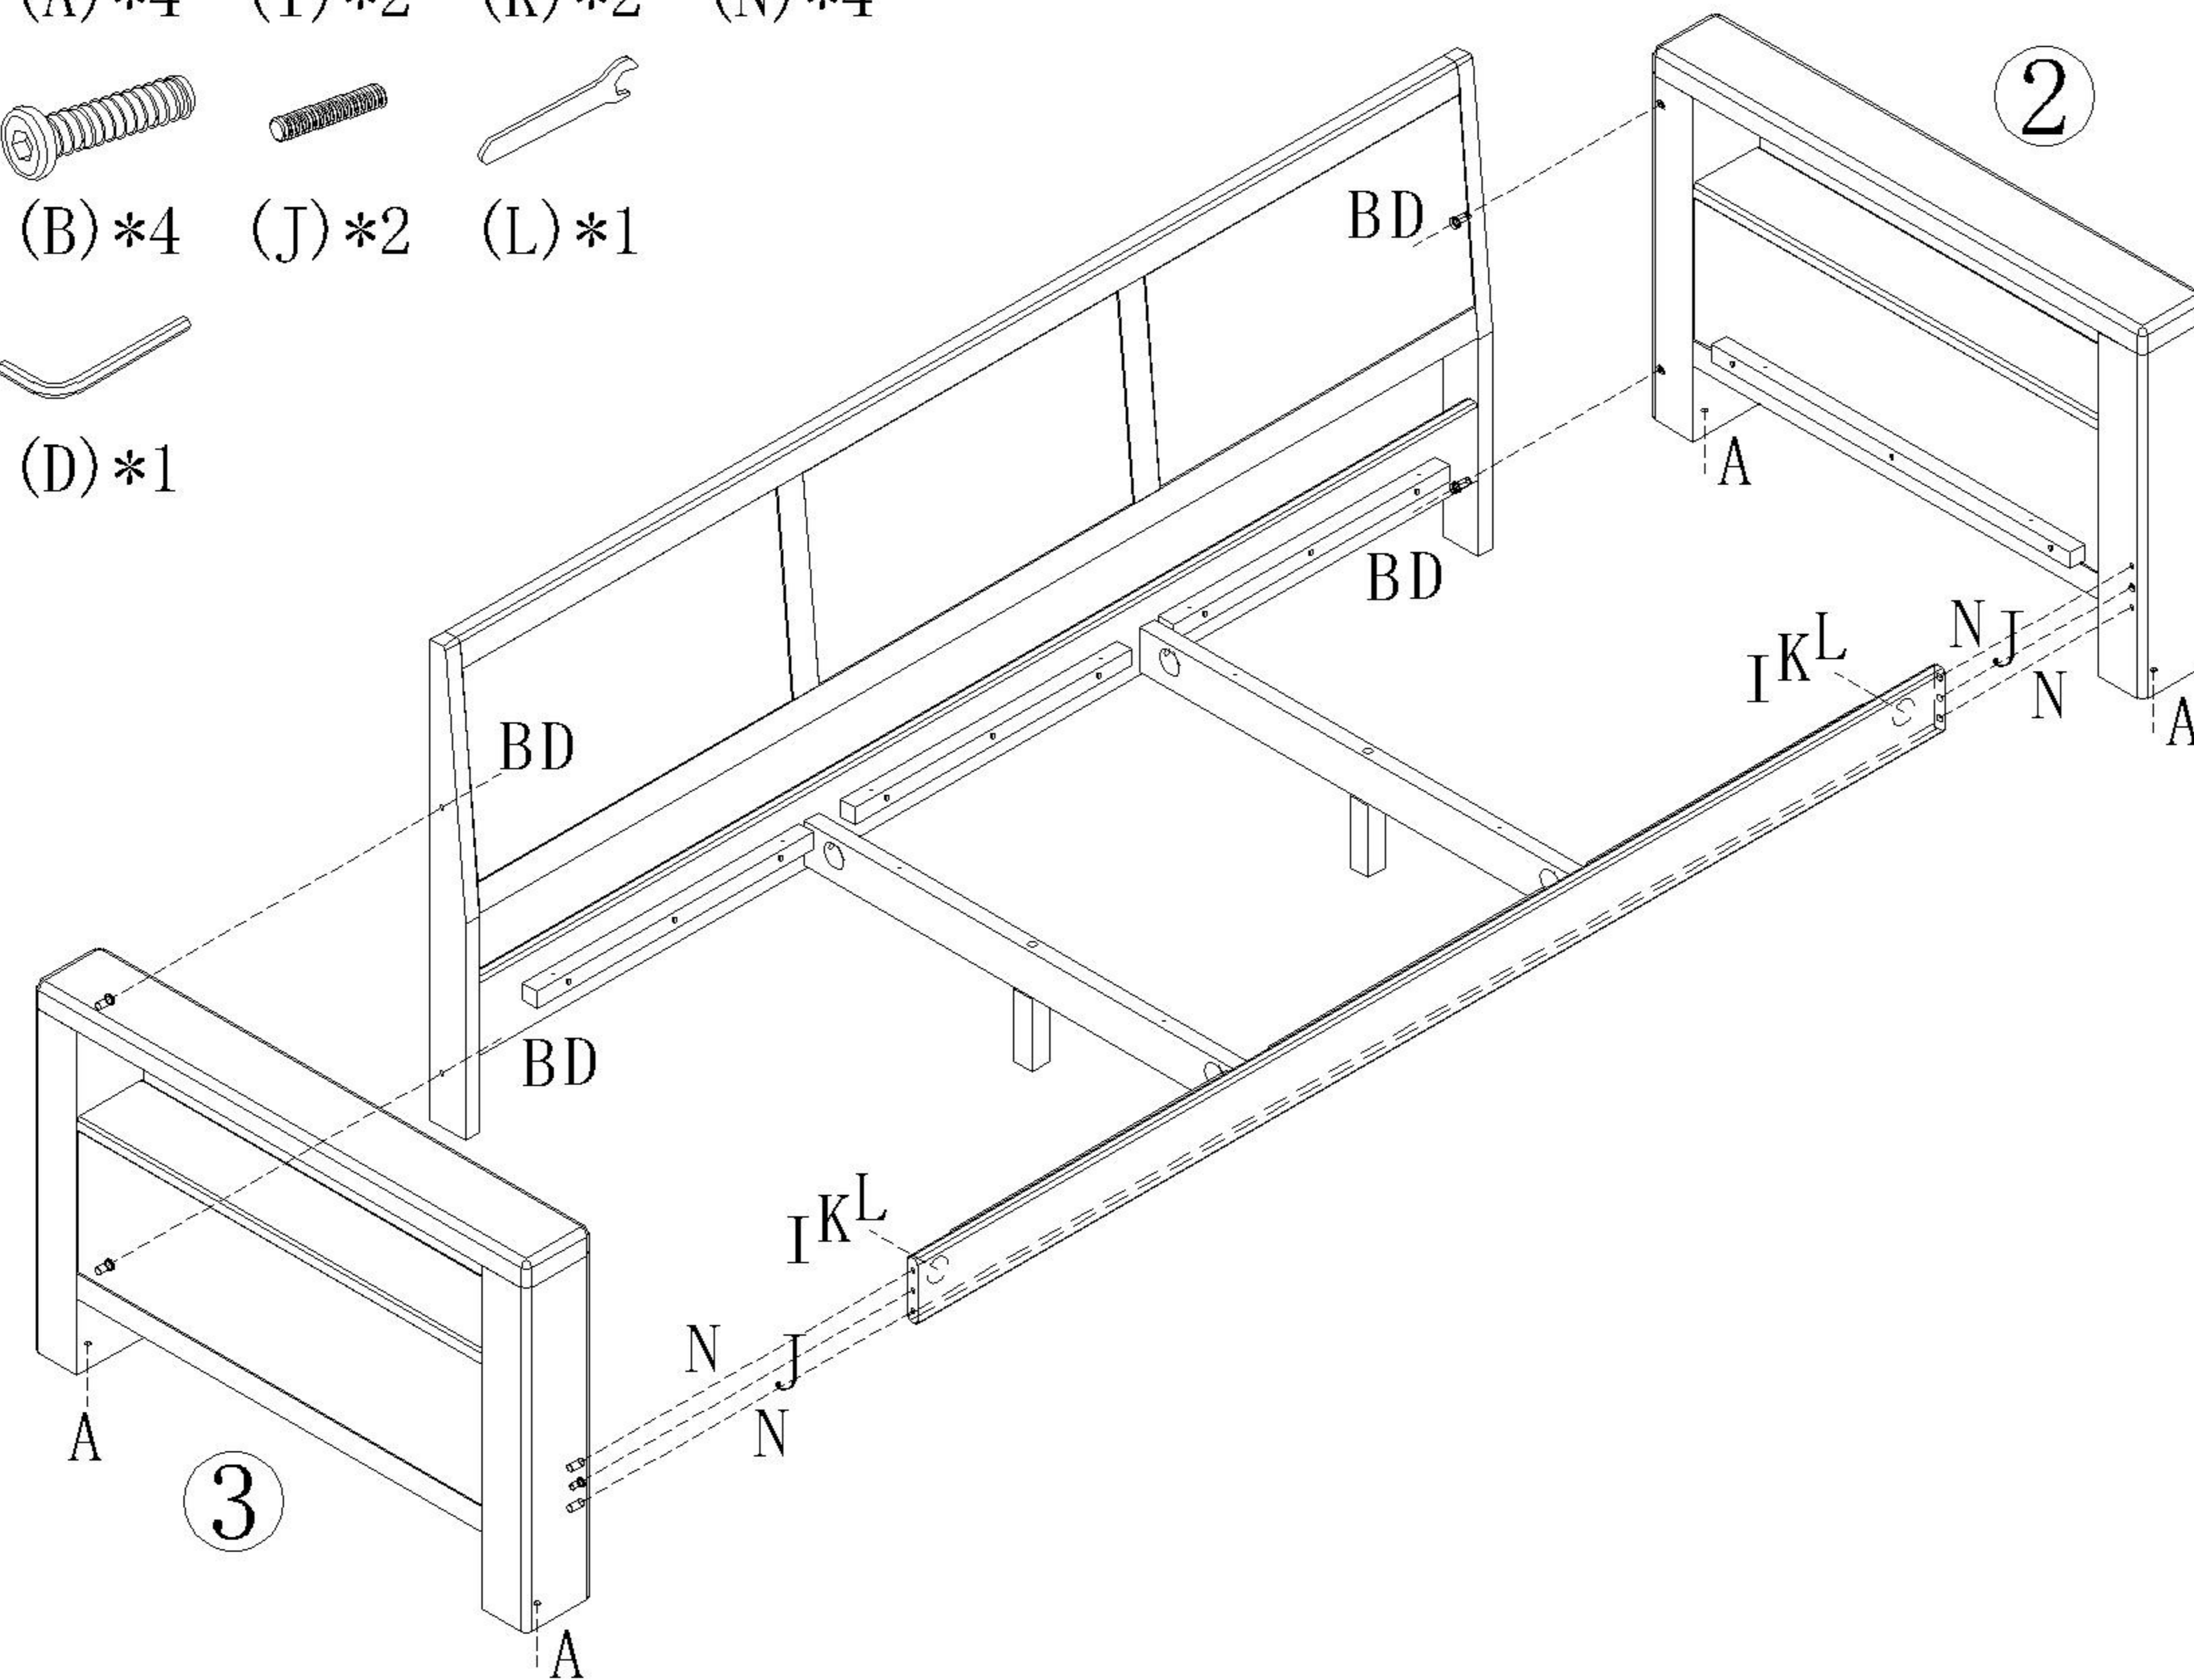

2

3

- (A)*4
- (I)*2
- (K)*2
- (N)*4
- (B)*4
- (J)*2
- (L)*1
- (D)*1