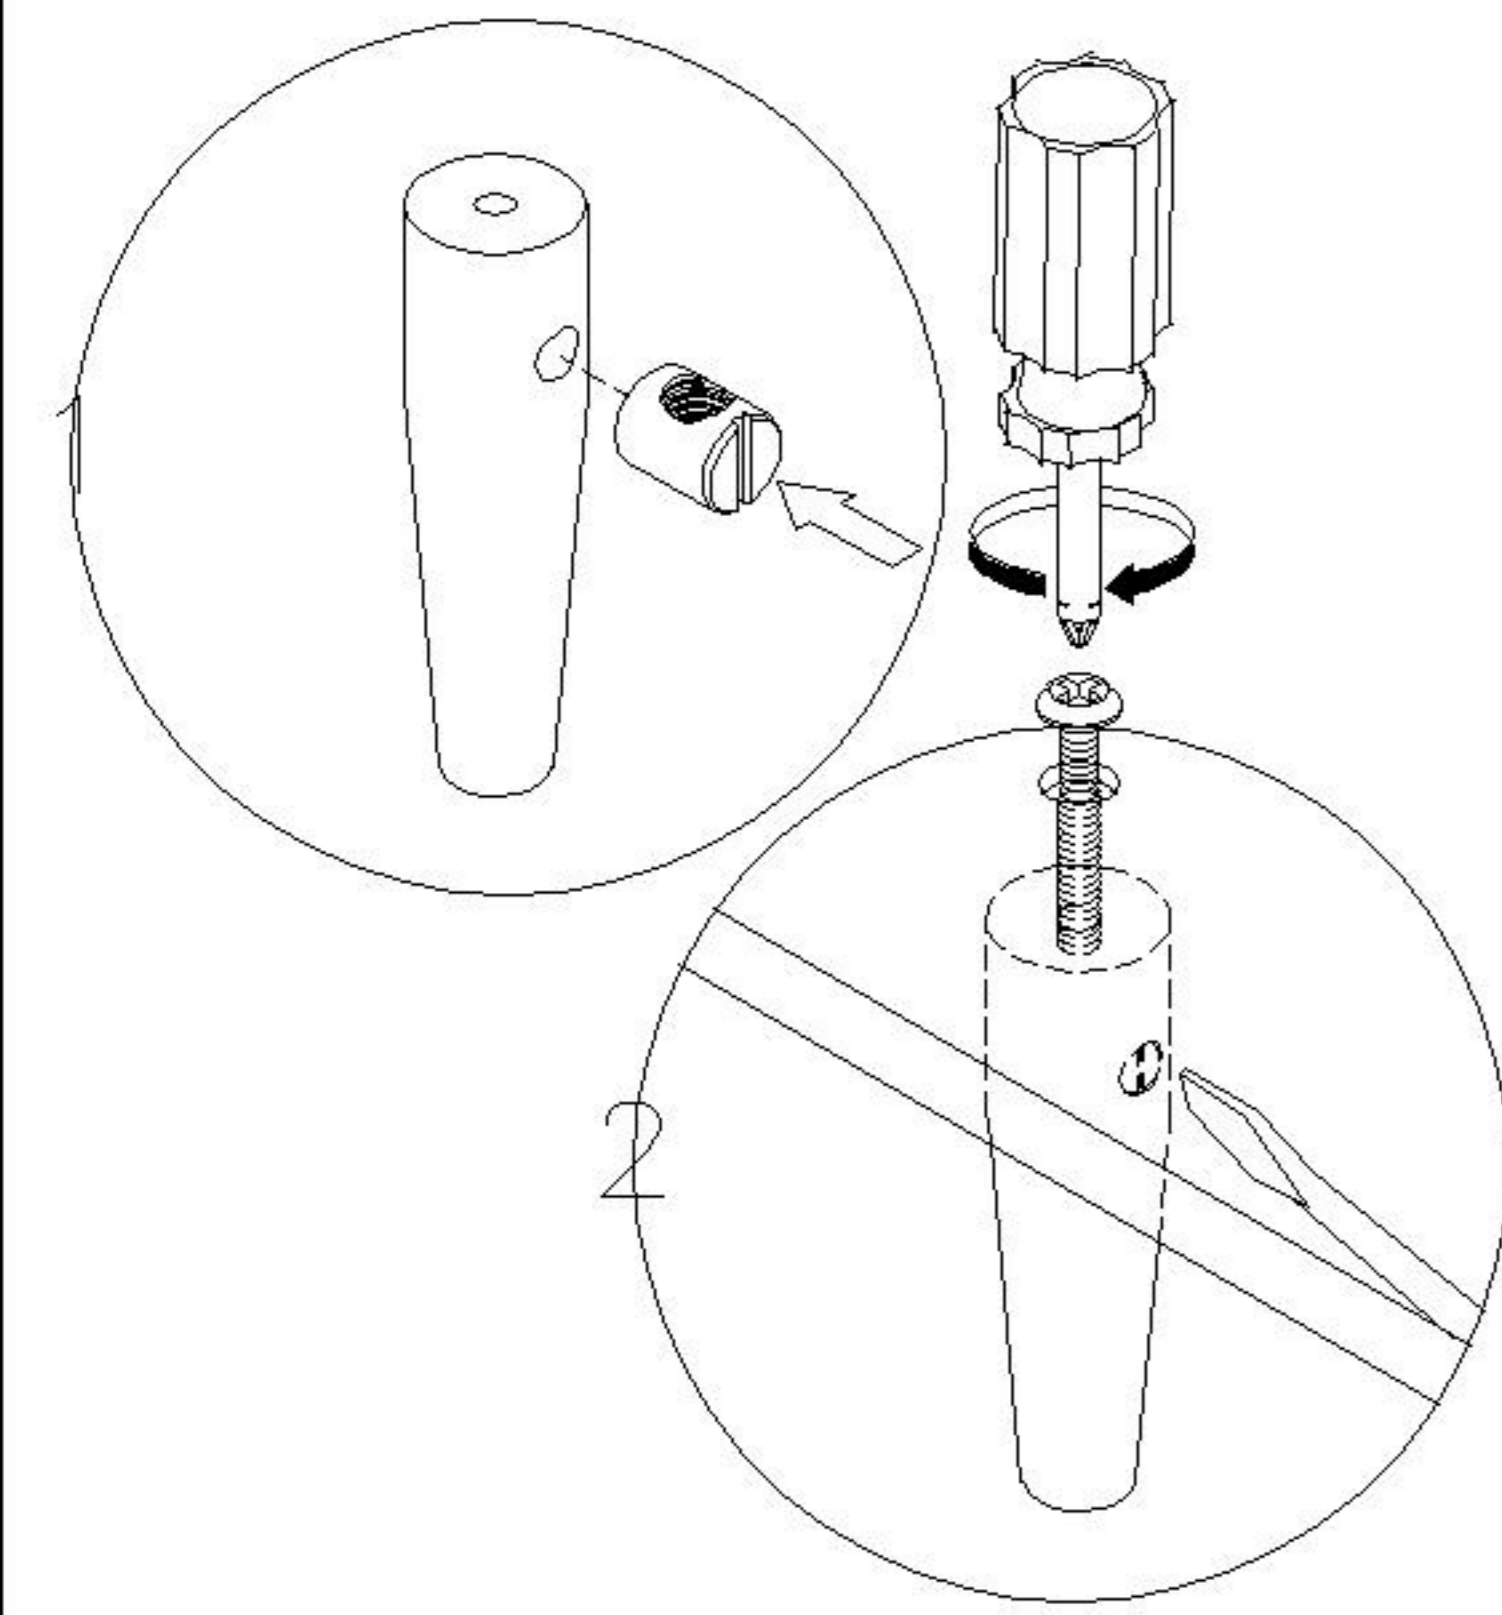

LH565K1-B小三人位沙发

安装方法/
Installation method

锤母
Hammer nut

- (C)*2
- (D)*1
- (E)*2
- (F)*2