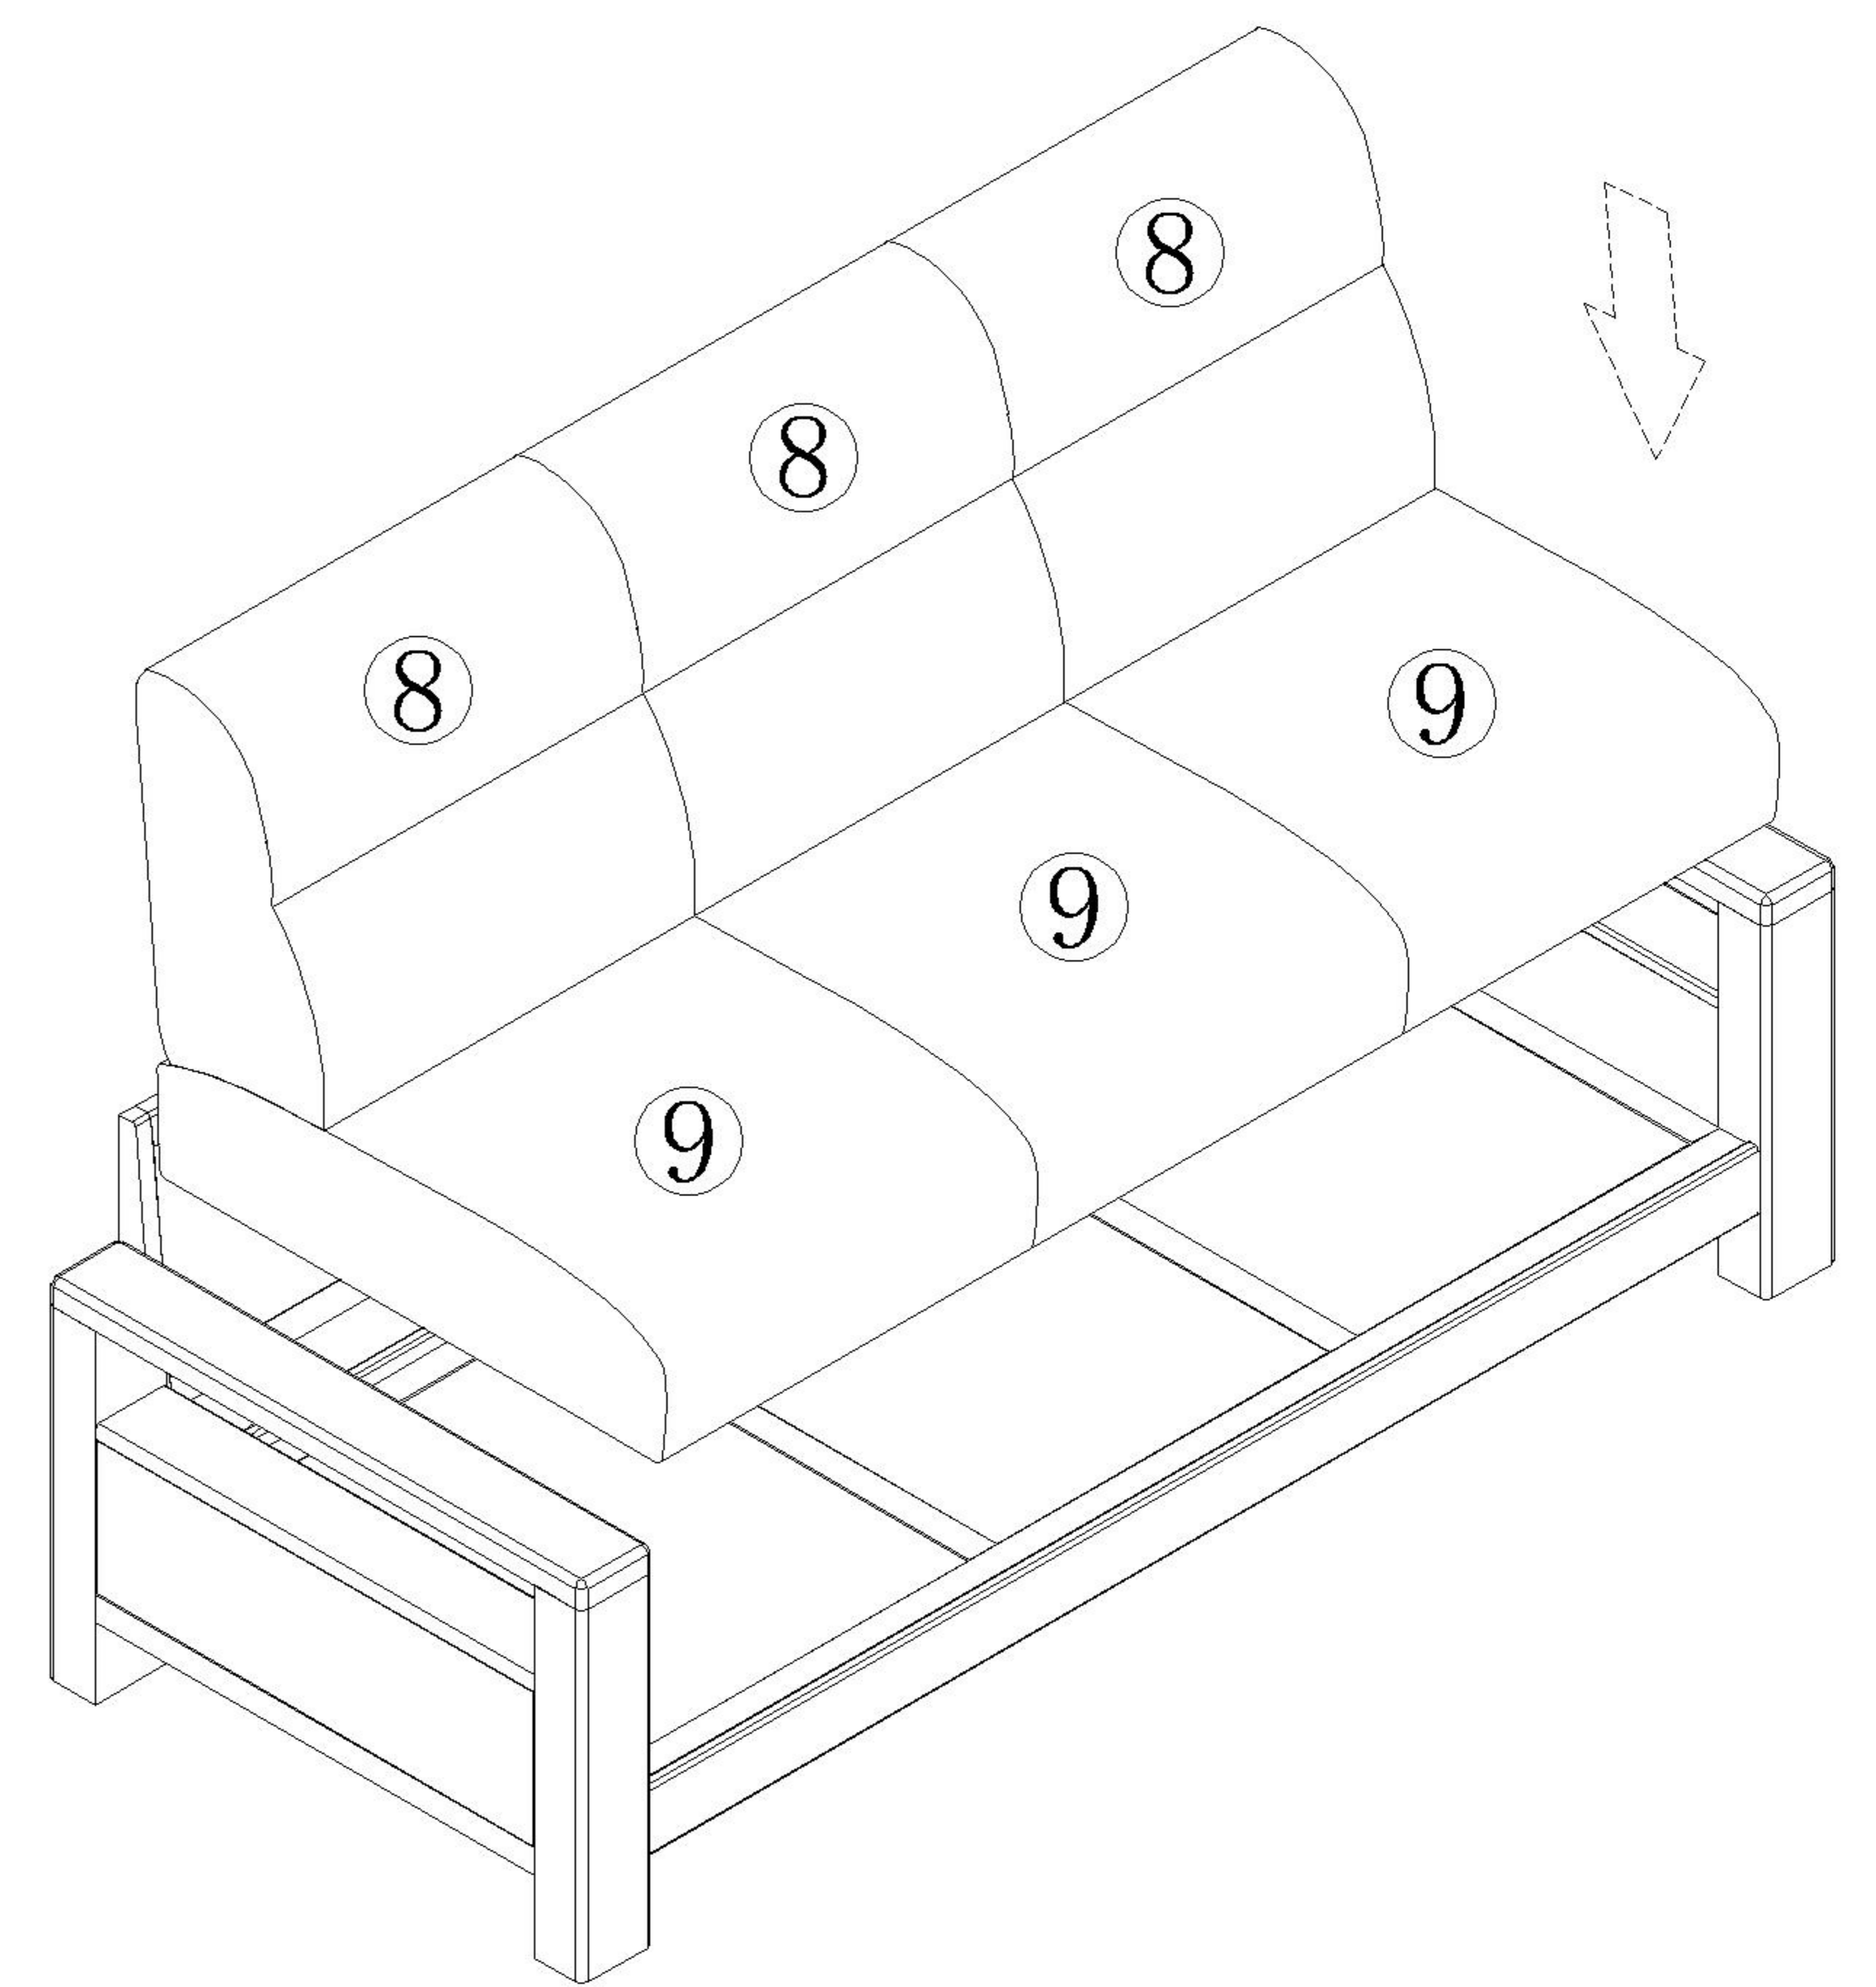

LH565K1-B小三人位沙发

安装方法/
Installation method

(G)*4

(H)*16

小五合一
Small 5-in-1

5

6

7