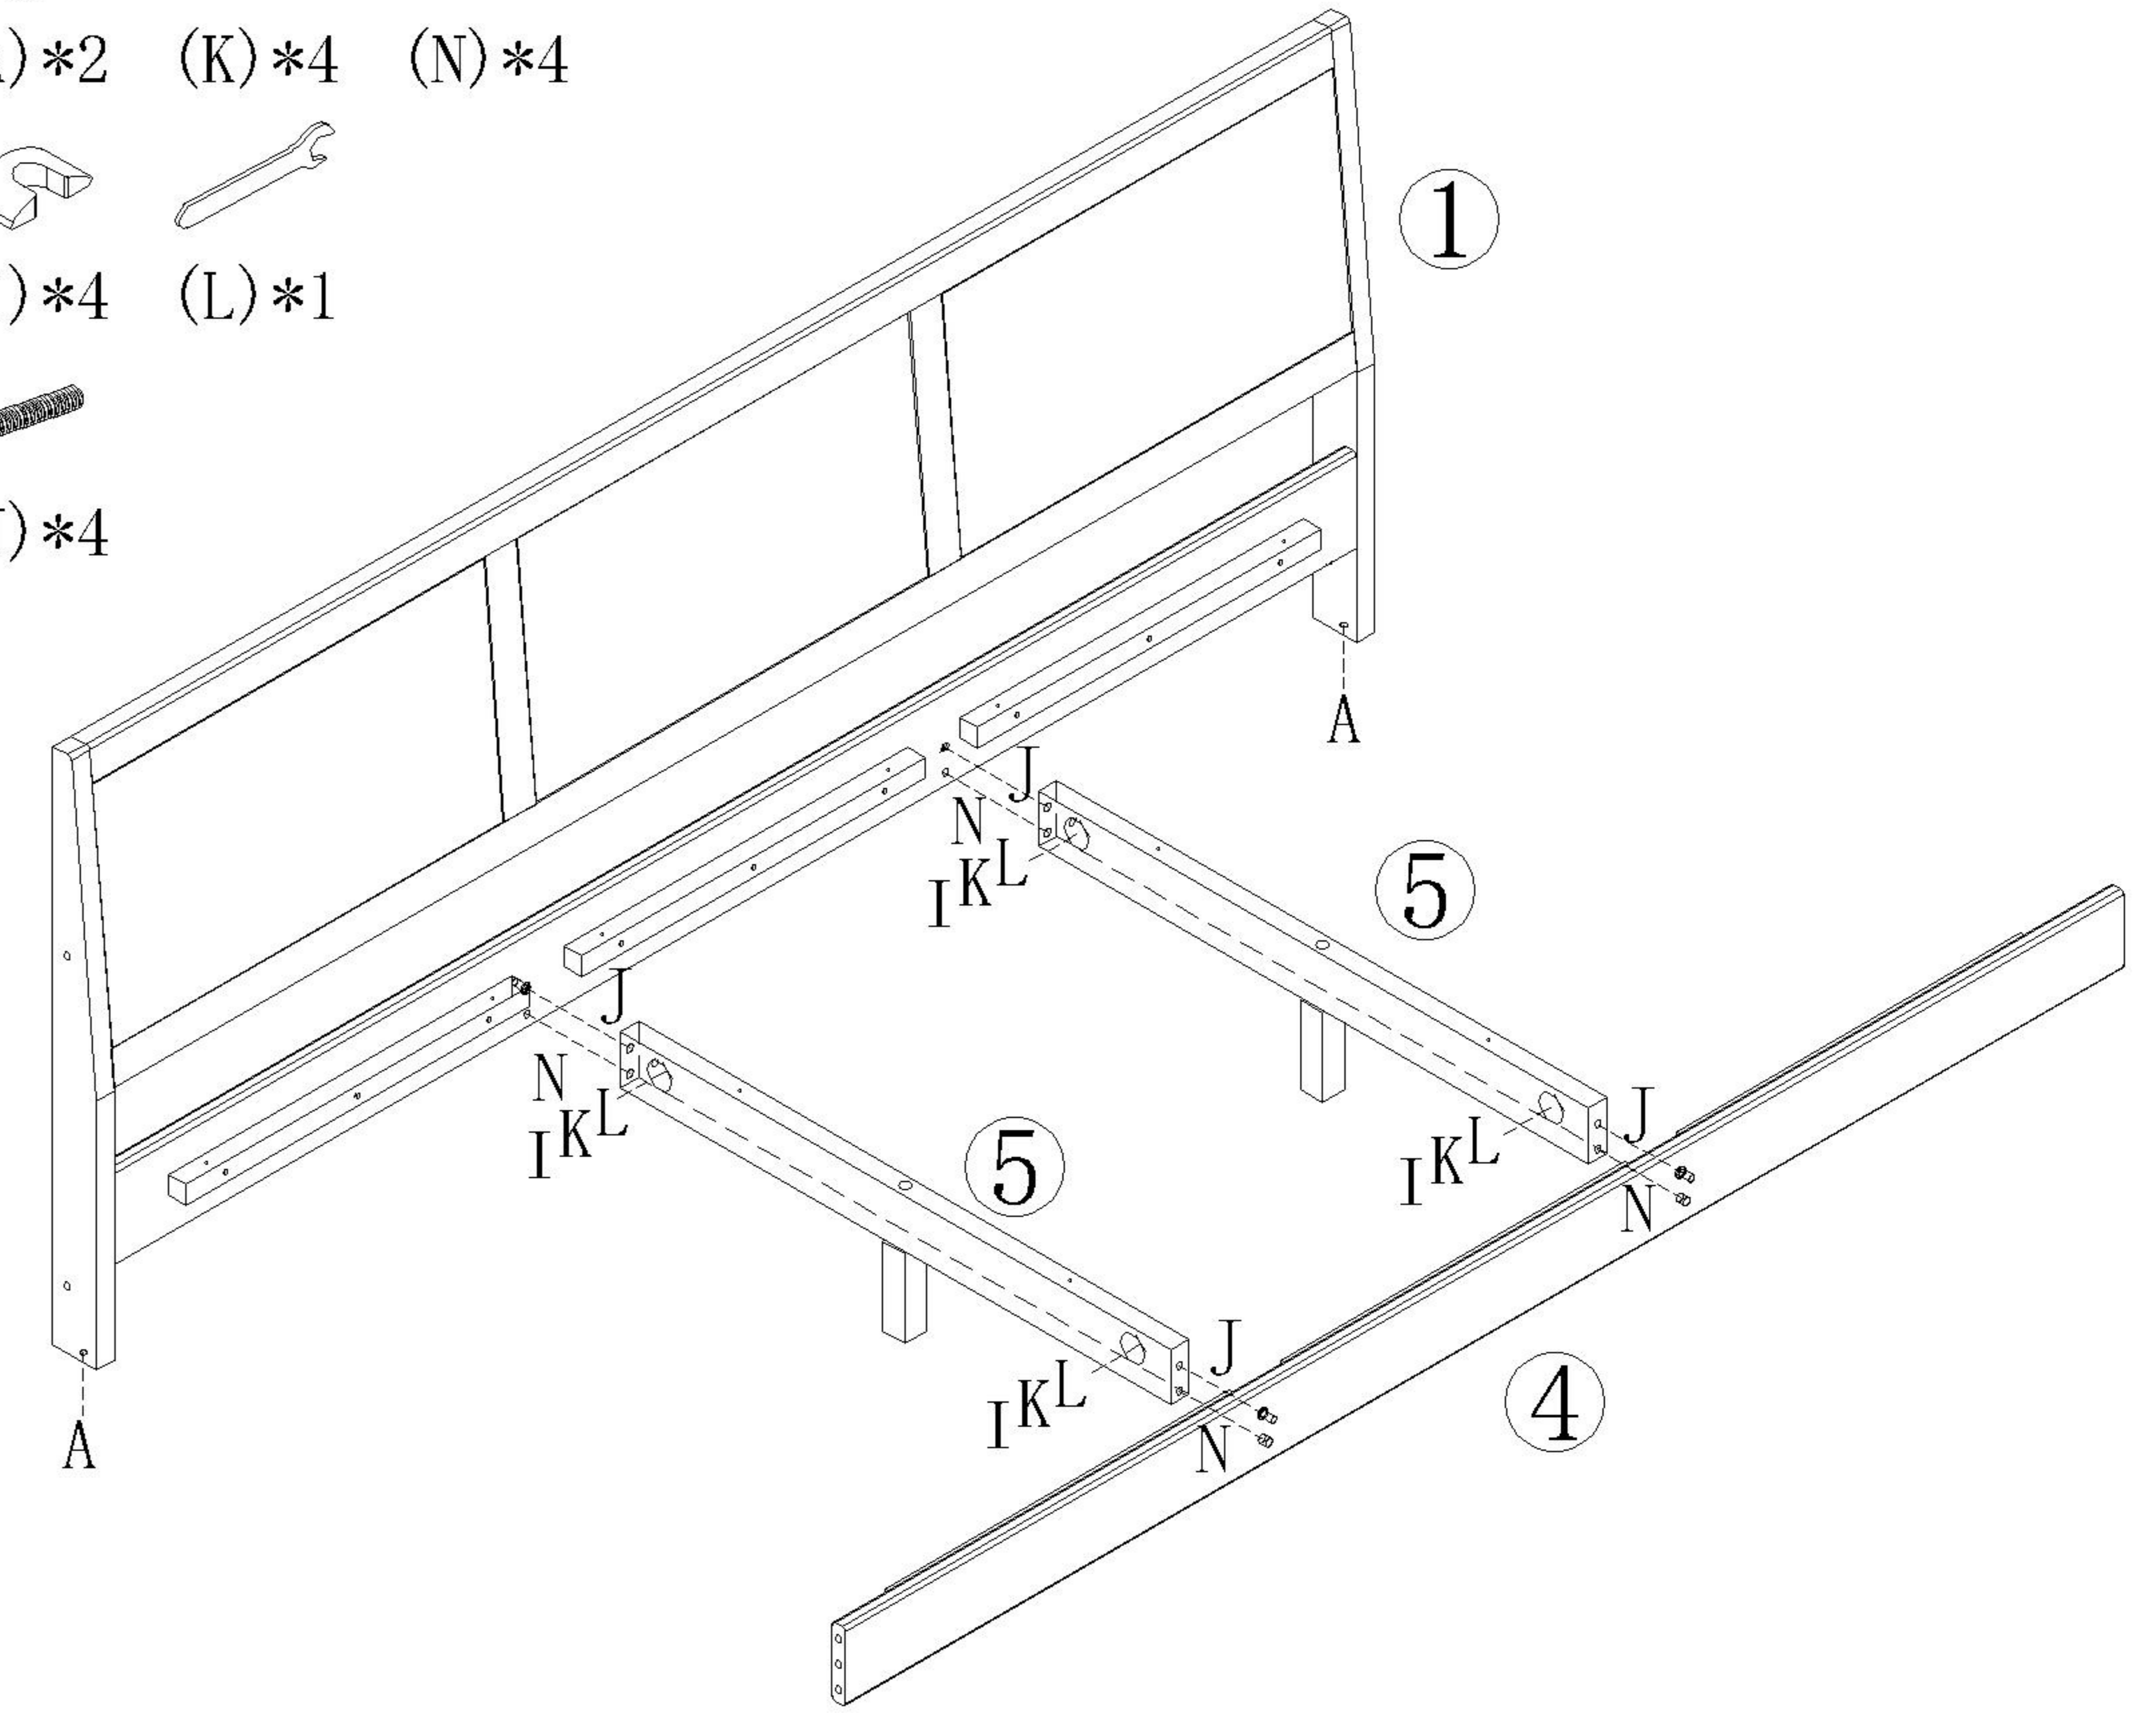

X2

1

- (A)*2
- (I)*4
- (K)*4
- (L)*1
- (N)*4
- (J)*4