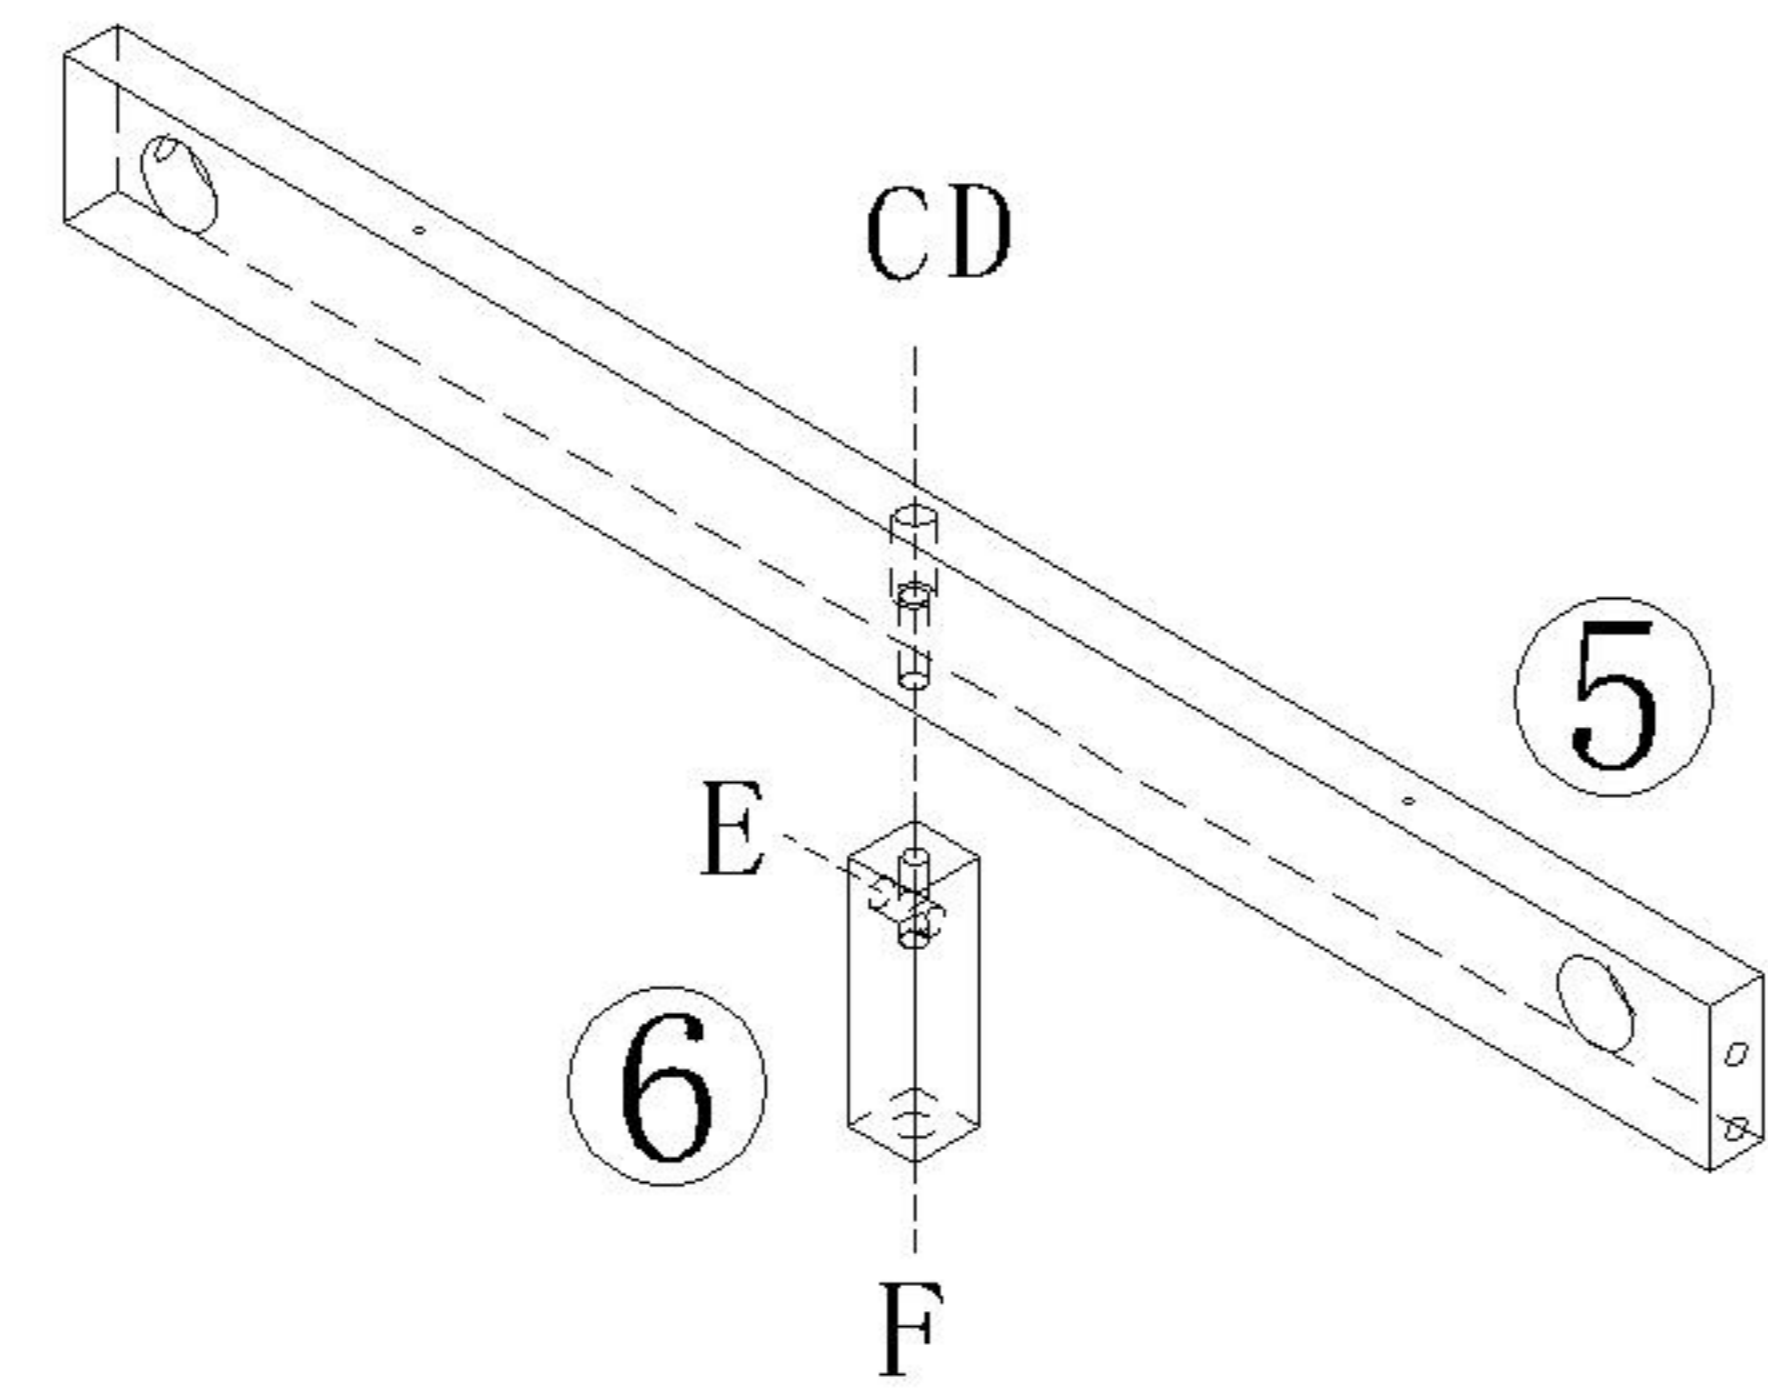

LH565K1-B小三人位沙发

安装方法/
Installation method

- (C)*2
- (D)*1
- (E)*2
- (F)*2

X2

1

- (A)*2
- (I)*4
- (K)*4
- (L)*1
- (N)*4
- (J)*4

2

3

- (A)*4
- (I)*2
- (K)*2
- (N)*4
- (B)*4
- (J)*2
- (L)*1
- (D)*1

4

- (M)*4