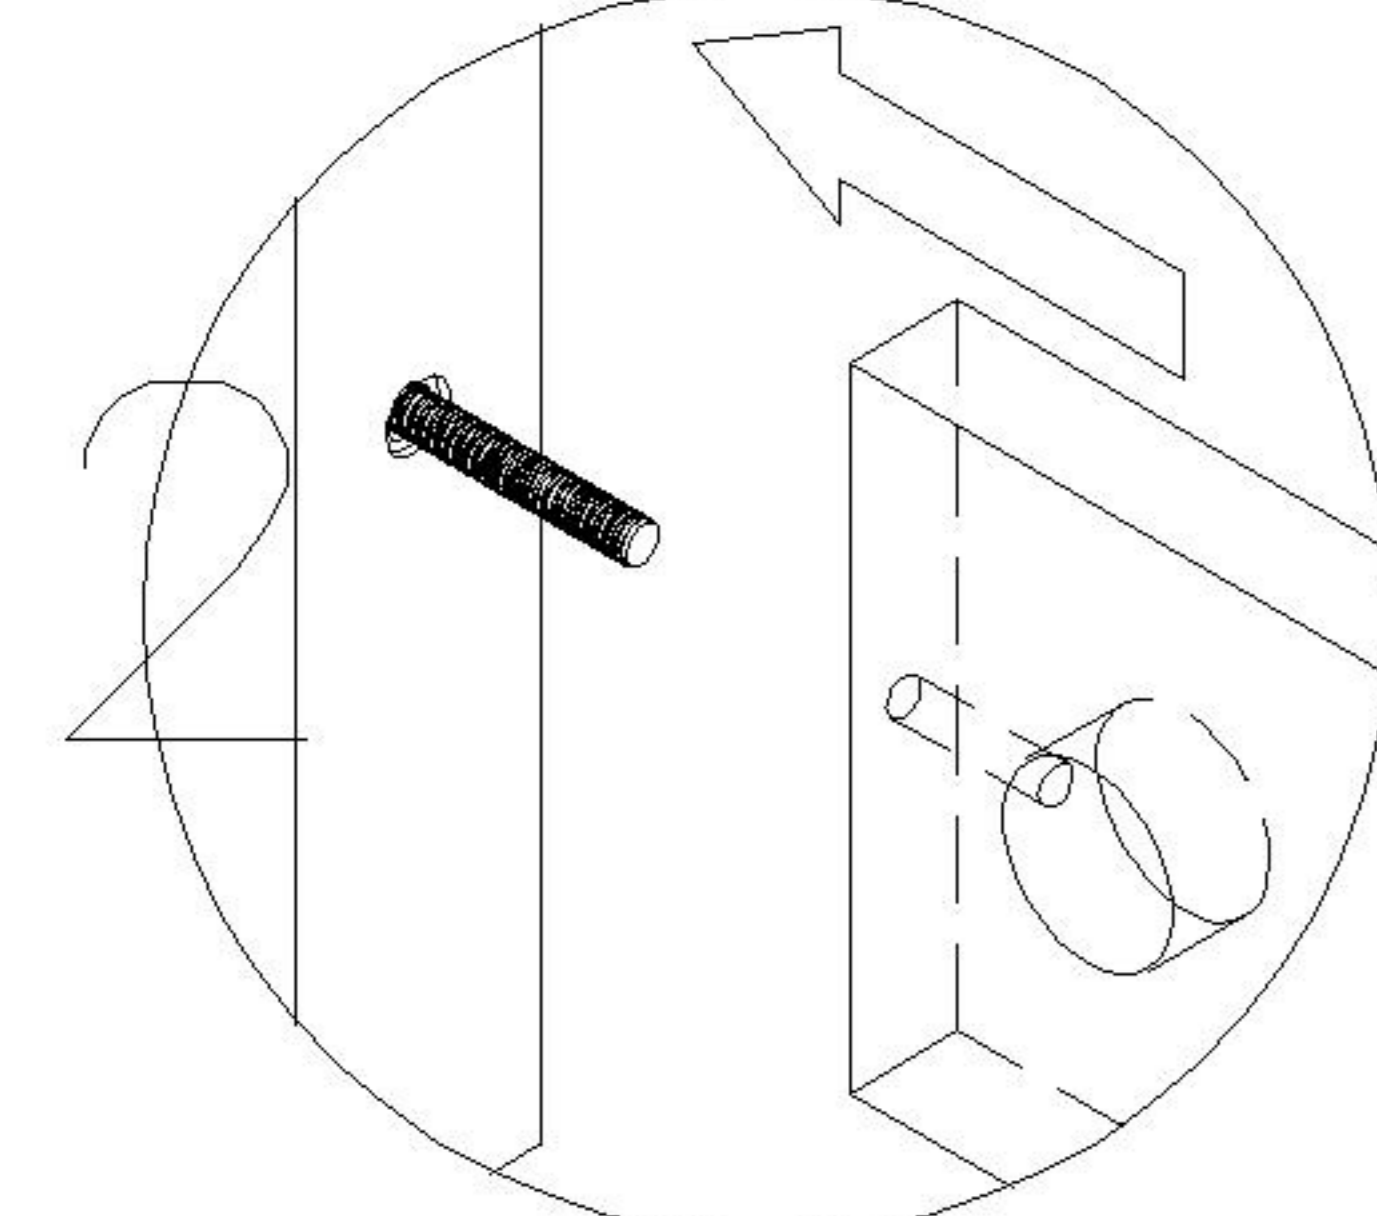

LH565K1-A小四人位沙发

安装方法/
Installation method

- (A)*4
- (I)*2
- (K)*2
- (N)*4
- (B)*4
- (J)*2
- (L)*1
- (D)*1

小五合一
Small 5-in-1