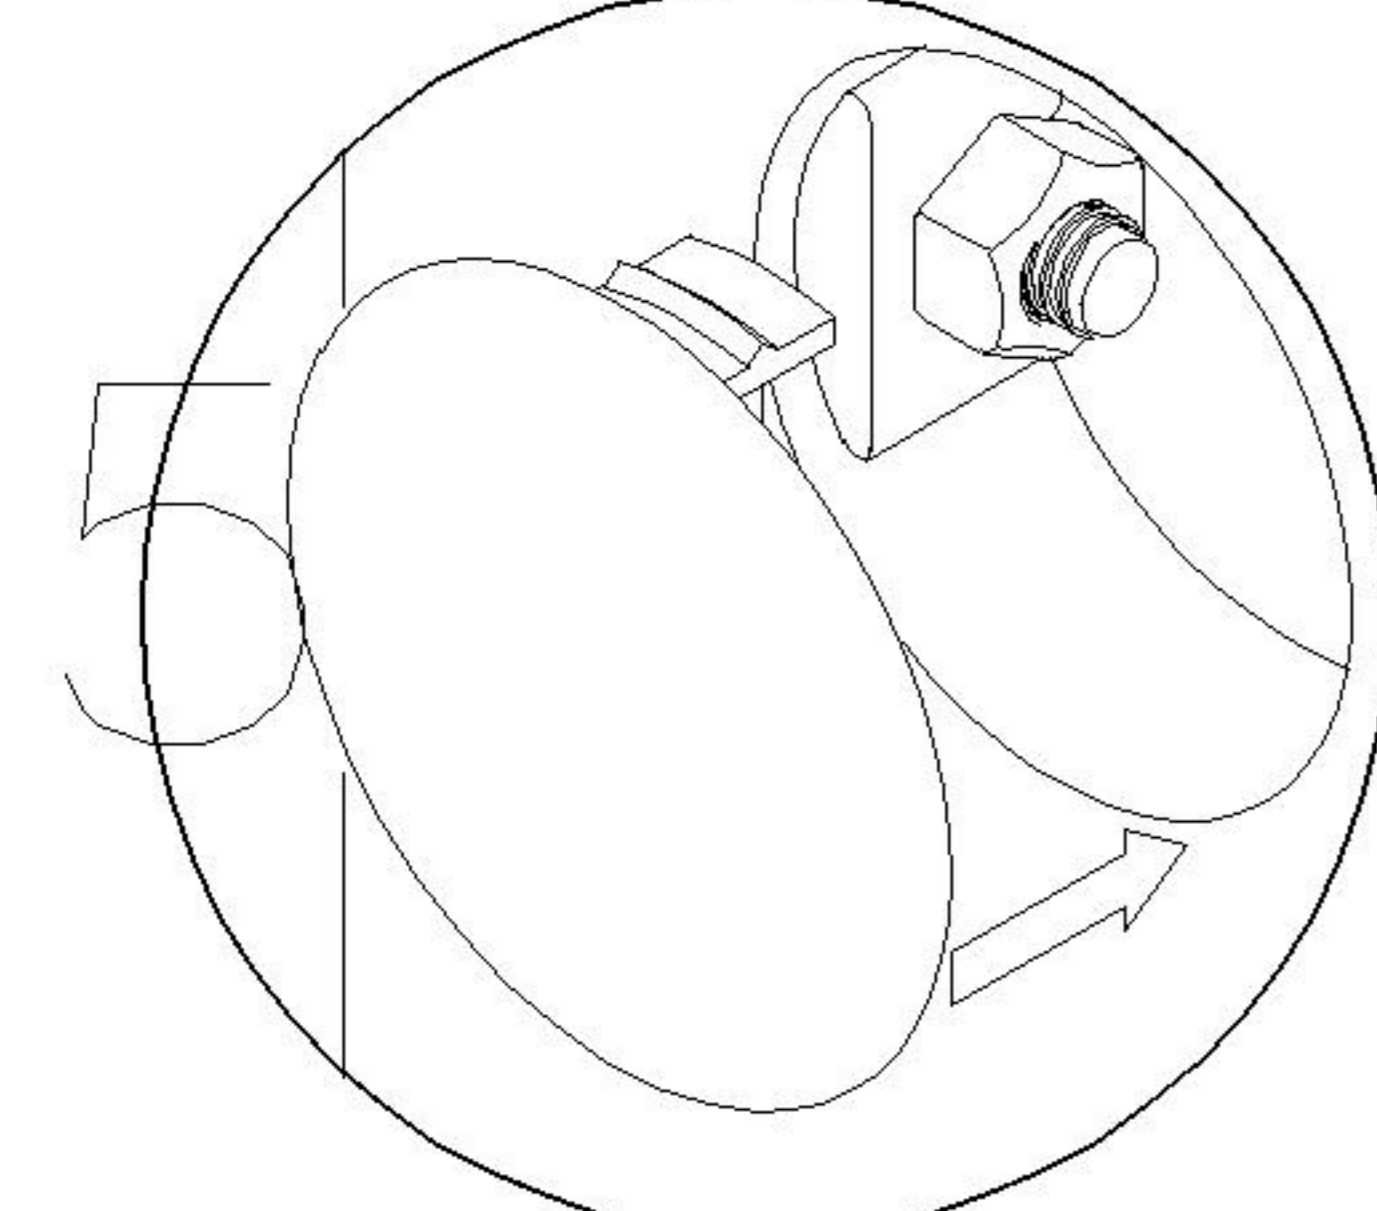

LH565K1-A小四人位沙发

安装方法/
Installation method

- (A)*4
- (I)*2
- (K)*2
- (N)*4
- (B)*4
- (J)*2
- (L)*1
- (D)*1

小五合一
Small 5-in-1