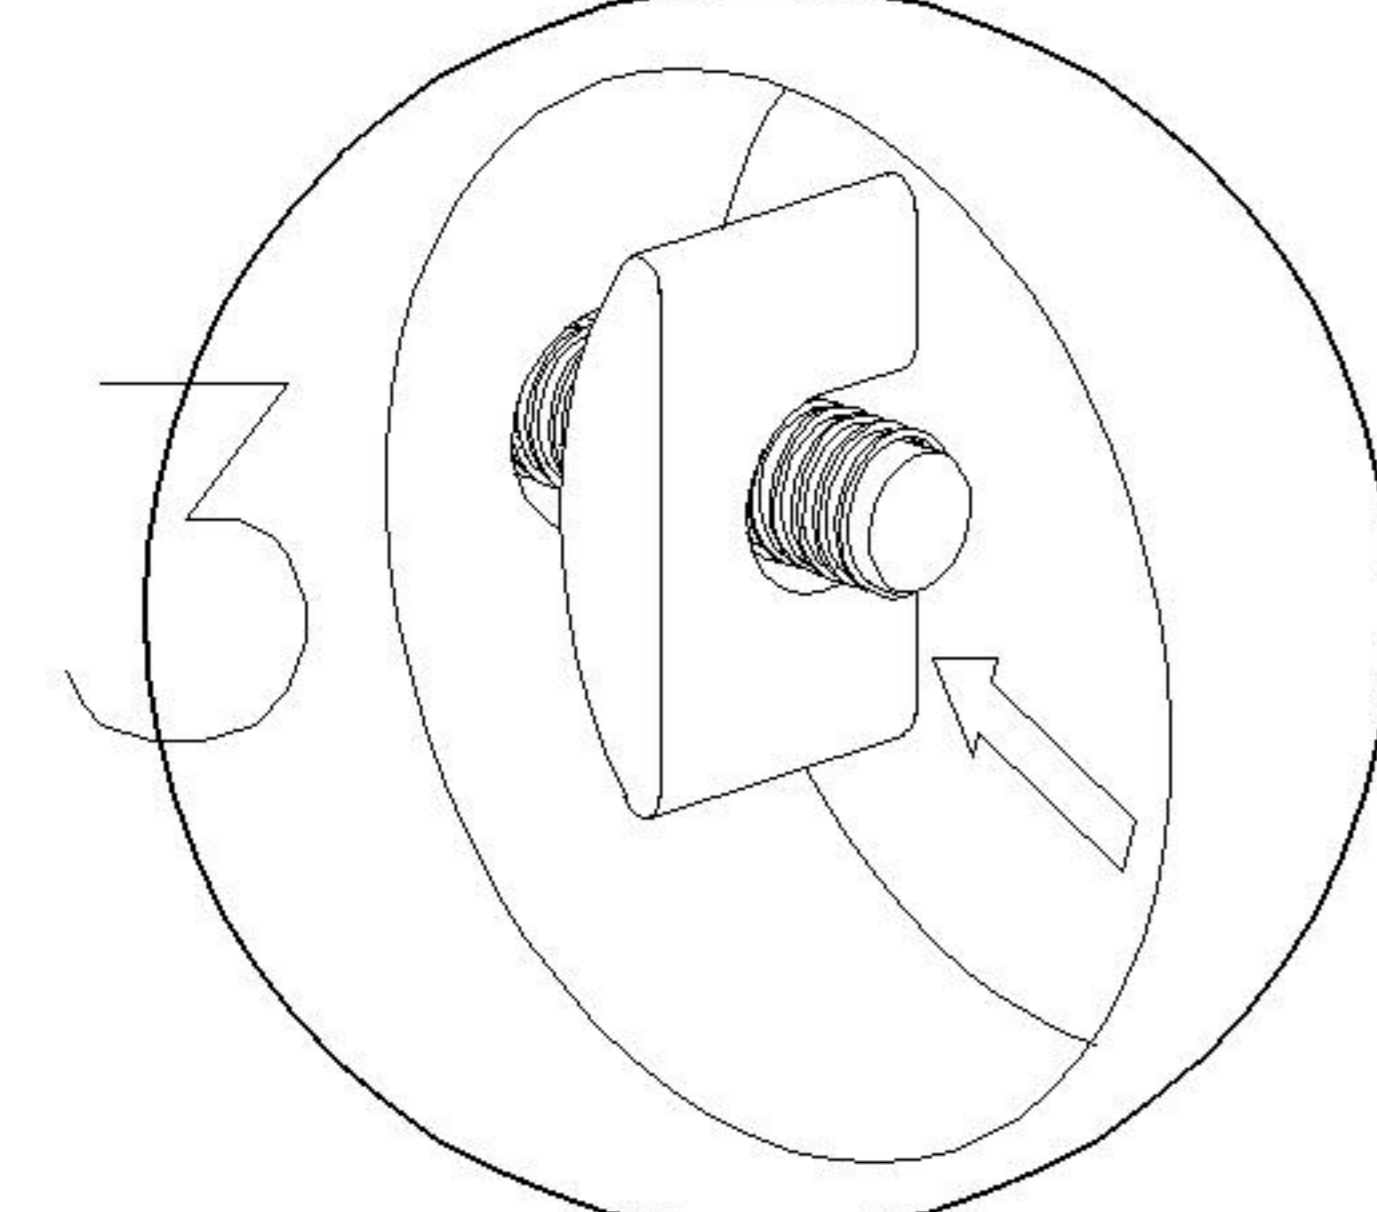

LH565K1-A小四人位沙发

安装方法/
Installation method

- (A)*4
- (I)*2
- (K)*2
- (N)*4
- (B)*4
- (J)*2
- (L)*1
- (D)*1

小五合一
Small 5-in-1