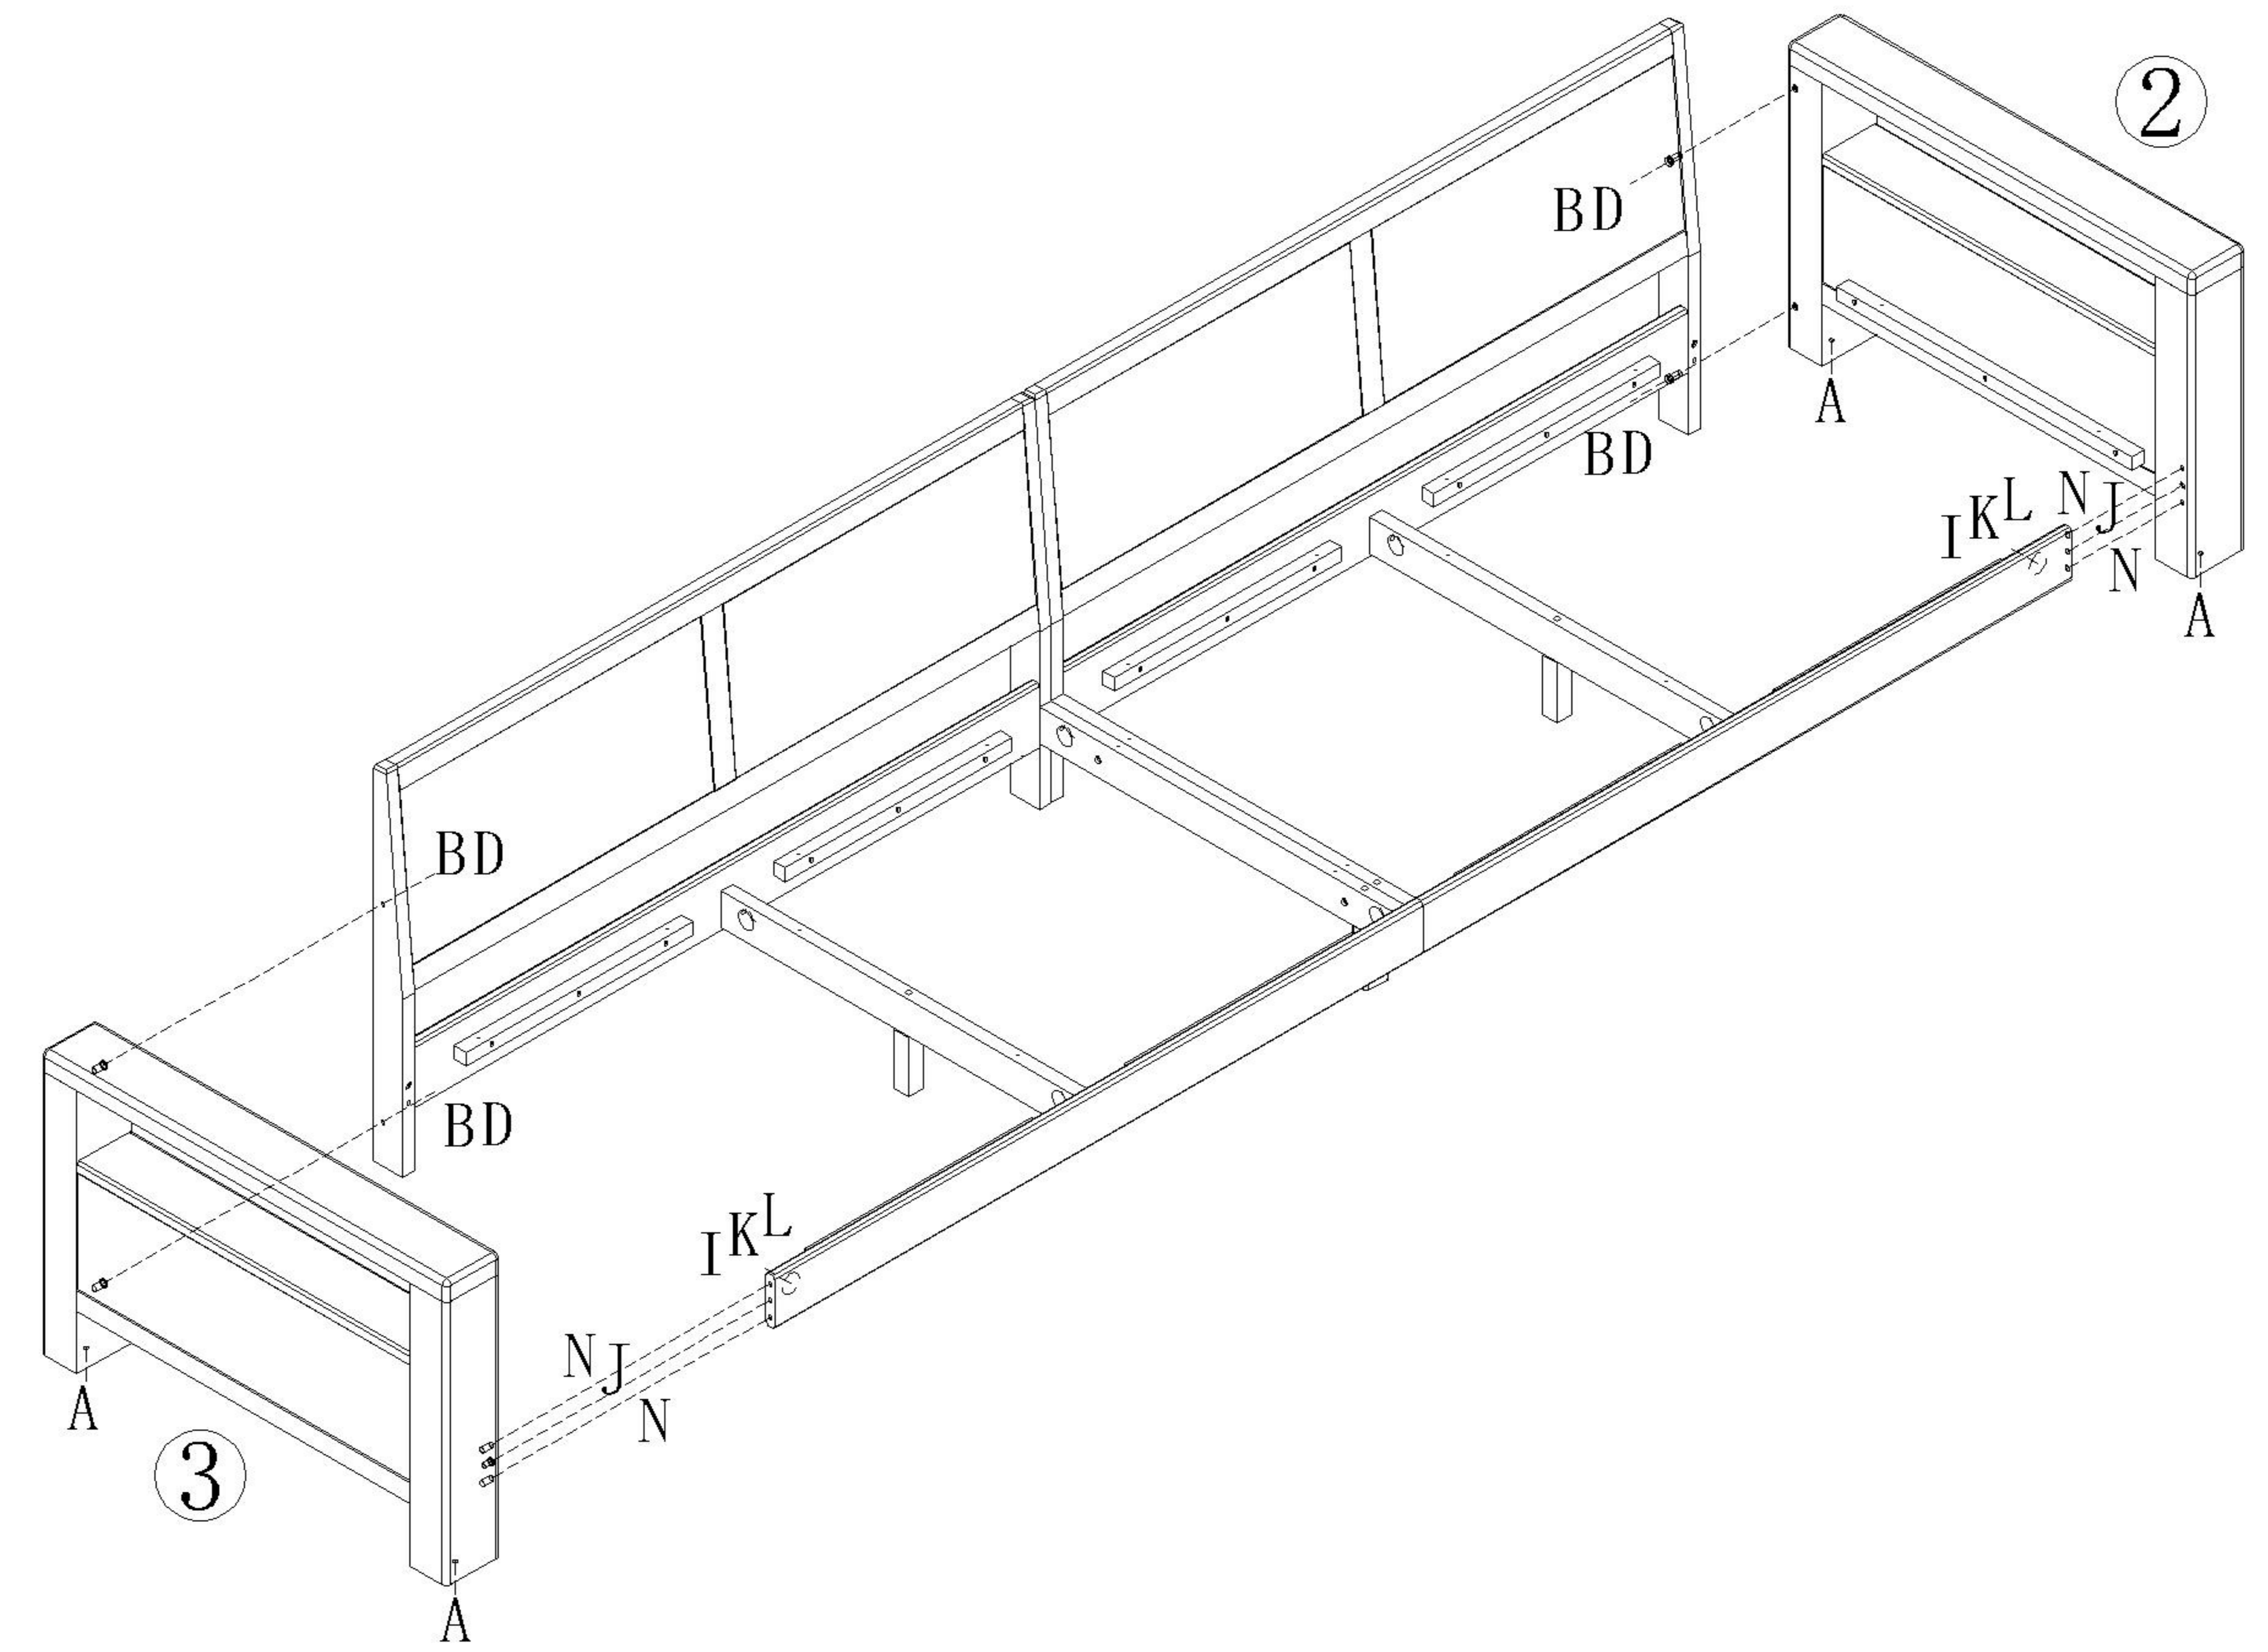

LH565K1-A小四人位沙发

安装方法/
Installation method

- (A)*4
- (I)*2
- (K)*2
- (N)*4
- (B)*4
- (J)*2
- (L)*1
- (D)*1