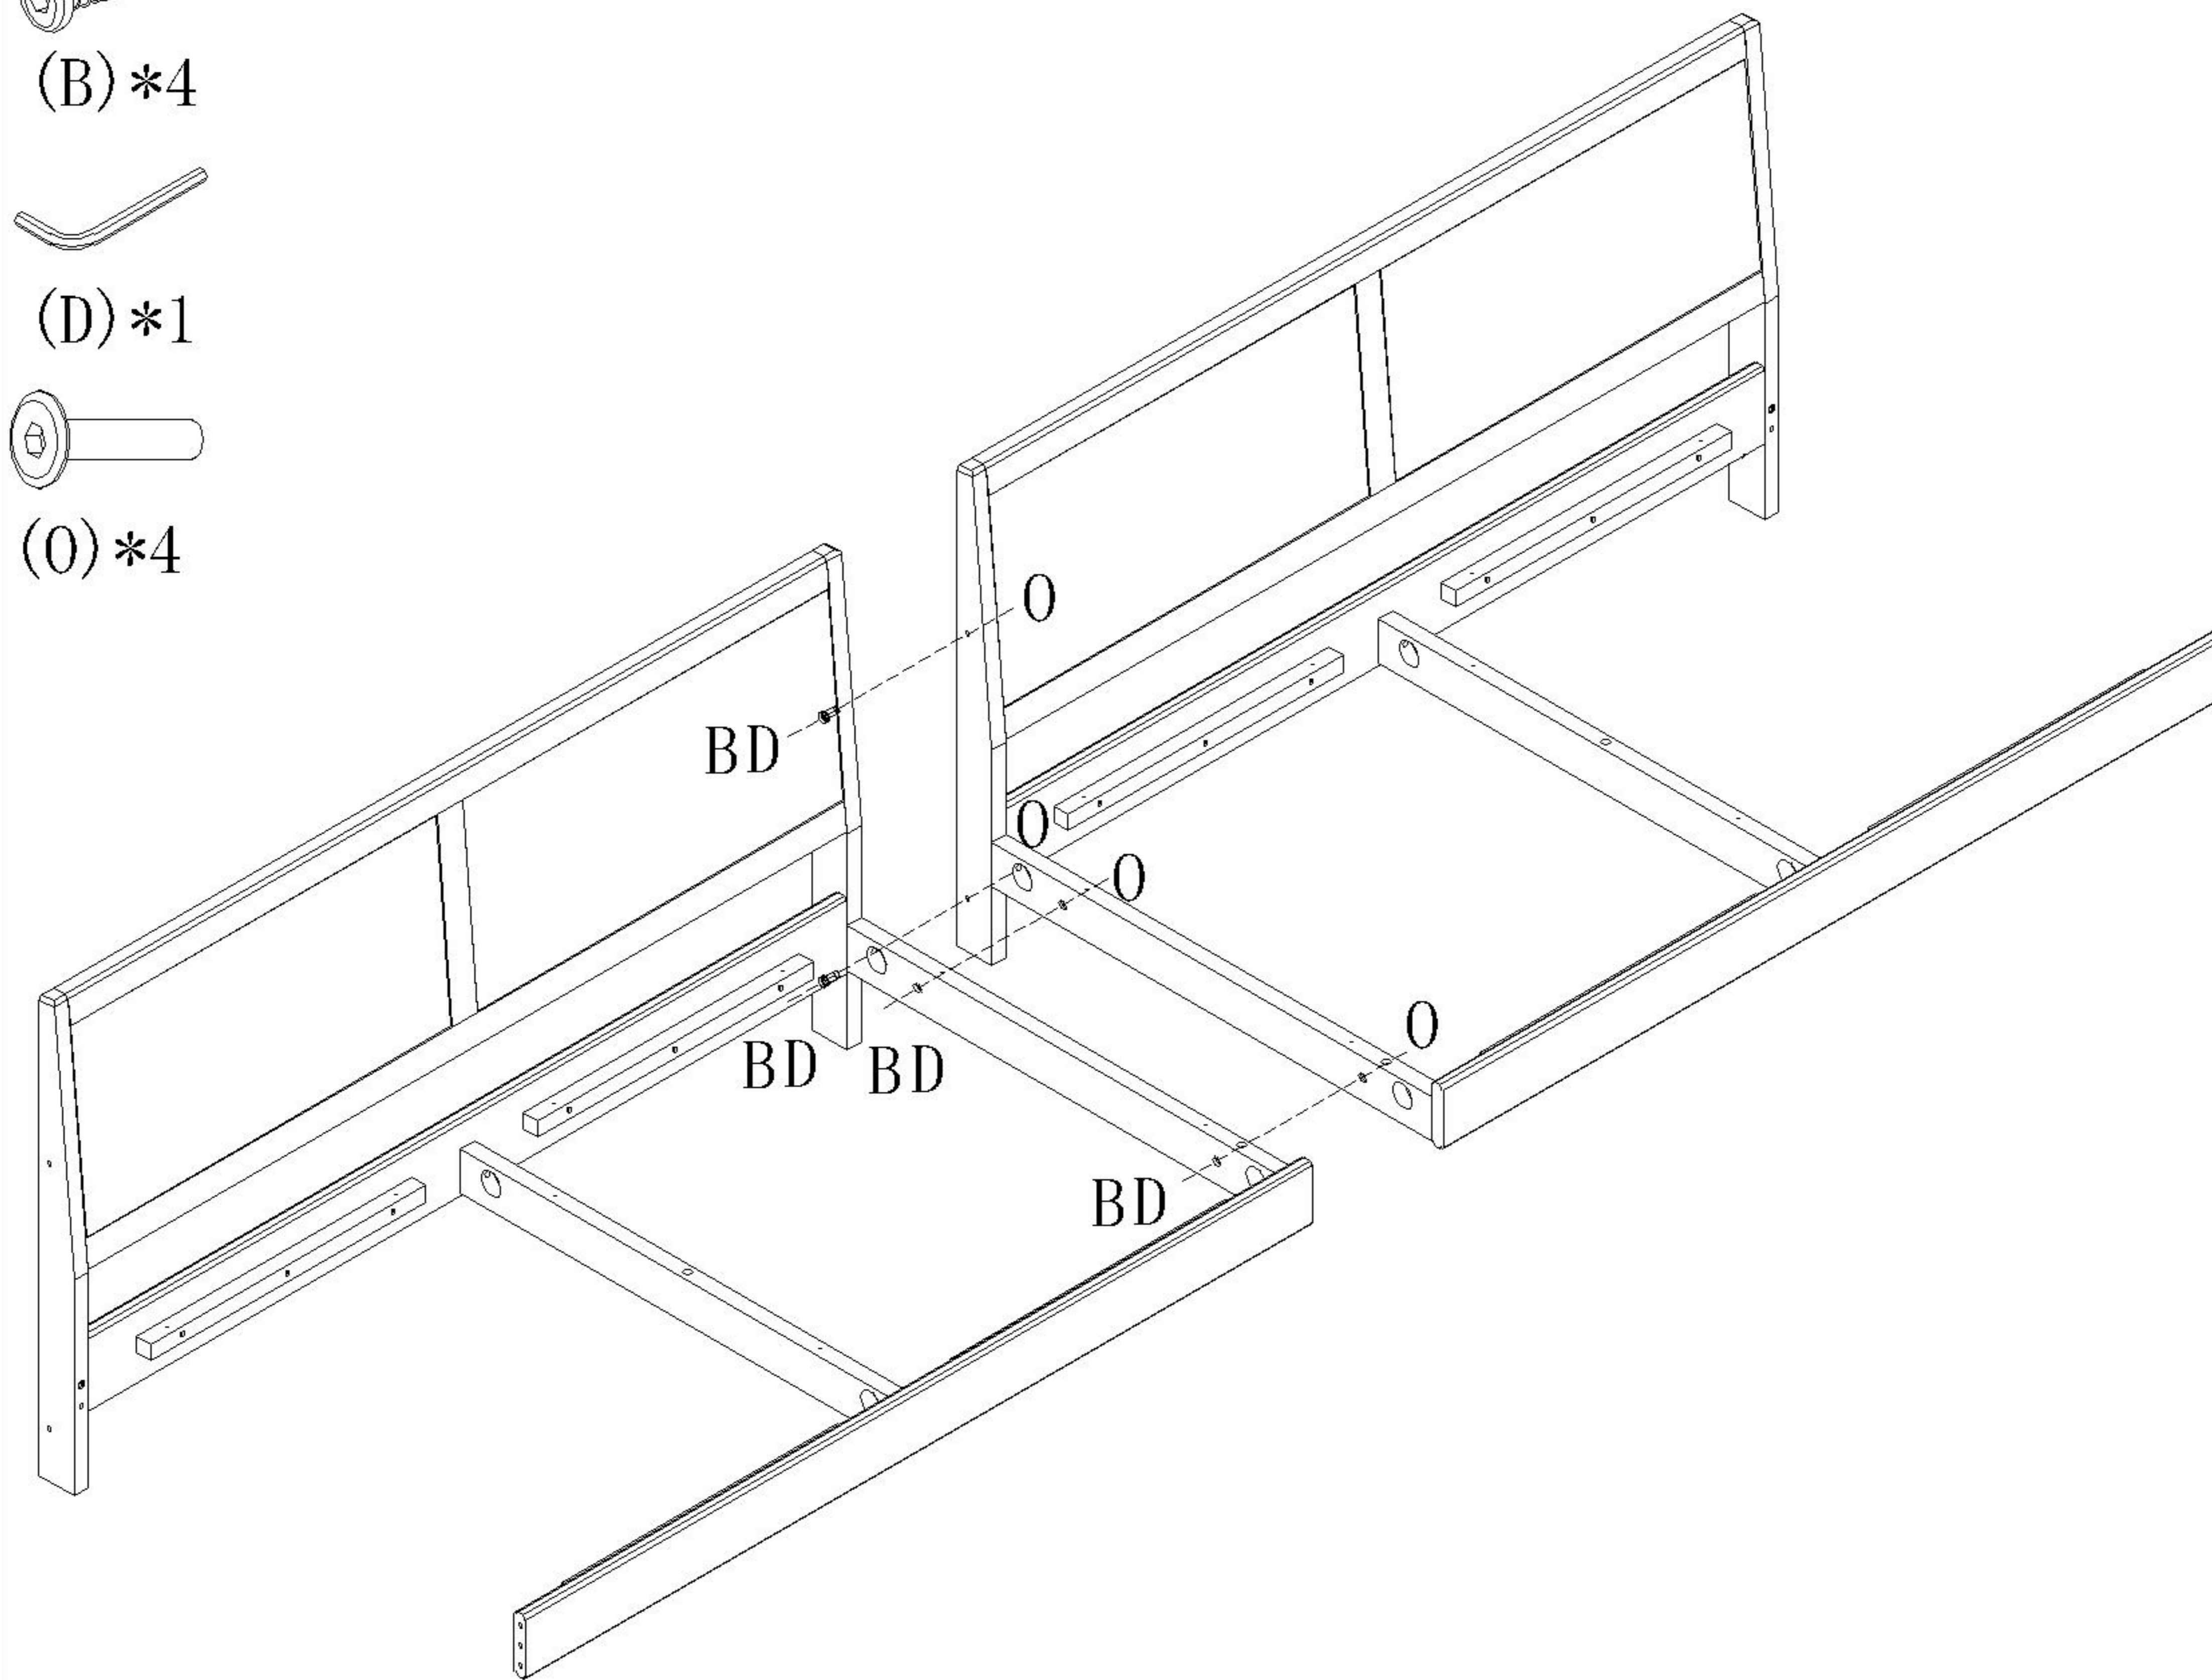

LINSY 林氏家居

五金表/Hardware list

部件表/Parts List

安装示意图/Assembly Instruction

产品名称 Model NO.	LH565K1-A小四人位沙发
产品规格 Specification	3100*927*950 mm
安装工具 Tool	安装人数 Installer
	

 (A)* 8 9厘透明防滑PVC脚垫 Rubber stopper	 (B)* 8 斜边内六角螺杆M8x40 Beveled hexagon socket head screw	 (C)* 4 斜边内六角螺杆M8x65 Beveled hexagon socket head screw	 (D)* 1 内六角扳手5mm spanner-(5mm) hex
 (E)* 4 锤母-M8 Ø12x15mm Hammer nut	 (F)* 3 调节五金脚-M8x30 Adjusting foot	 (G)* 8 自攻螺丝M1x50mm Self-tapping screw	 (H)* 21 自攻螺丝M1x35mm Self-tapping screw
 (I)* 10 开口挡块 Opening stopper	 (J)* 10 全牙螺杆-M6x70mm screw- color zinc	 (K)* 10 外六角螺母M6 Hexagon Nut colored zinc	 (L)* 1 开口扳手10mm Wrench- Open End Wrench
 (M)* 6 透明防撞垫片Ø10x1.5 Transparent anti collision gasket	 (N)* 13 木榫Ø10x40mm wood tenon	 (O)* 4 夹板丝-M8x20mm Splint screw	

编号NO.	名称Name	规格 (mm) Specification	数量QTY	材质Material
①	靠背组立 back assembly	1430*756*110	1	实木+木皮板 wood+Wood Veneer
②	右扶手 Armrest (R)	894*580*145	1	实木+木皮板 wood+Wood Veneer
③	左扶手 Armrest (L)	894*580*145	1	实木+木皮板 wood+Wood Veneer
④	左立水组立 Left standing water formation	1430*100*46	1	实木wood
⑤	右立水组立 Stand water on the right	1430*100*46	1	实木wood
⑥	中立水 Neutral water	800*70*26	2	实木wood
⑦	边立水 Edge water	800*70*26	2	实木wood
⑧	左中脚 Left middle crus	113*32*32	2	实木wood
⑨	中脚 middle crus	113*52*32	1	实木wood
⑩	座框 Seat frame	1428*798*20	1	实木+木皮板 wood+Wood Veneer
⑪	靠背组立 back assembly	1430*756*110	1	实木+木皮板 wood+Wood Veneer
⑫	座框 Seat frame	1428*798*20	1	实木+木皮板 wood+Wood Veneer
⑬	靠包 Back rest		4	软包 Soft bag
⑭	座包 Seat		4	软包 Soft bag

LH565K1-A小四人位沙发

安装方法/
Installation method

锤母
Hammer nut

- (A)*2
- (K)*4
- (N)*4
- (I)*4
- (L)*1
- (J)*4

- (A)*2
- (K)*4
- (N)*4
- (I)*4
- (L)*1
- (J)*4

- (B)*4
- (D)*1
- (O)*4

- (C)*4
- (F)*3
- (D)*1
- (E)*4