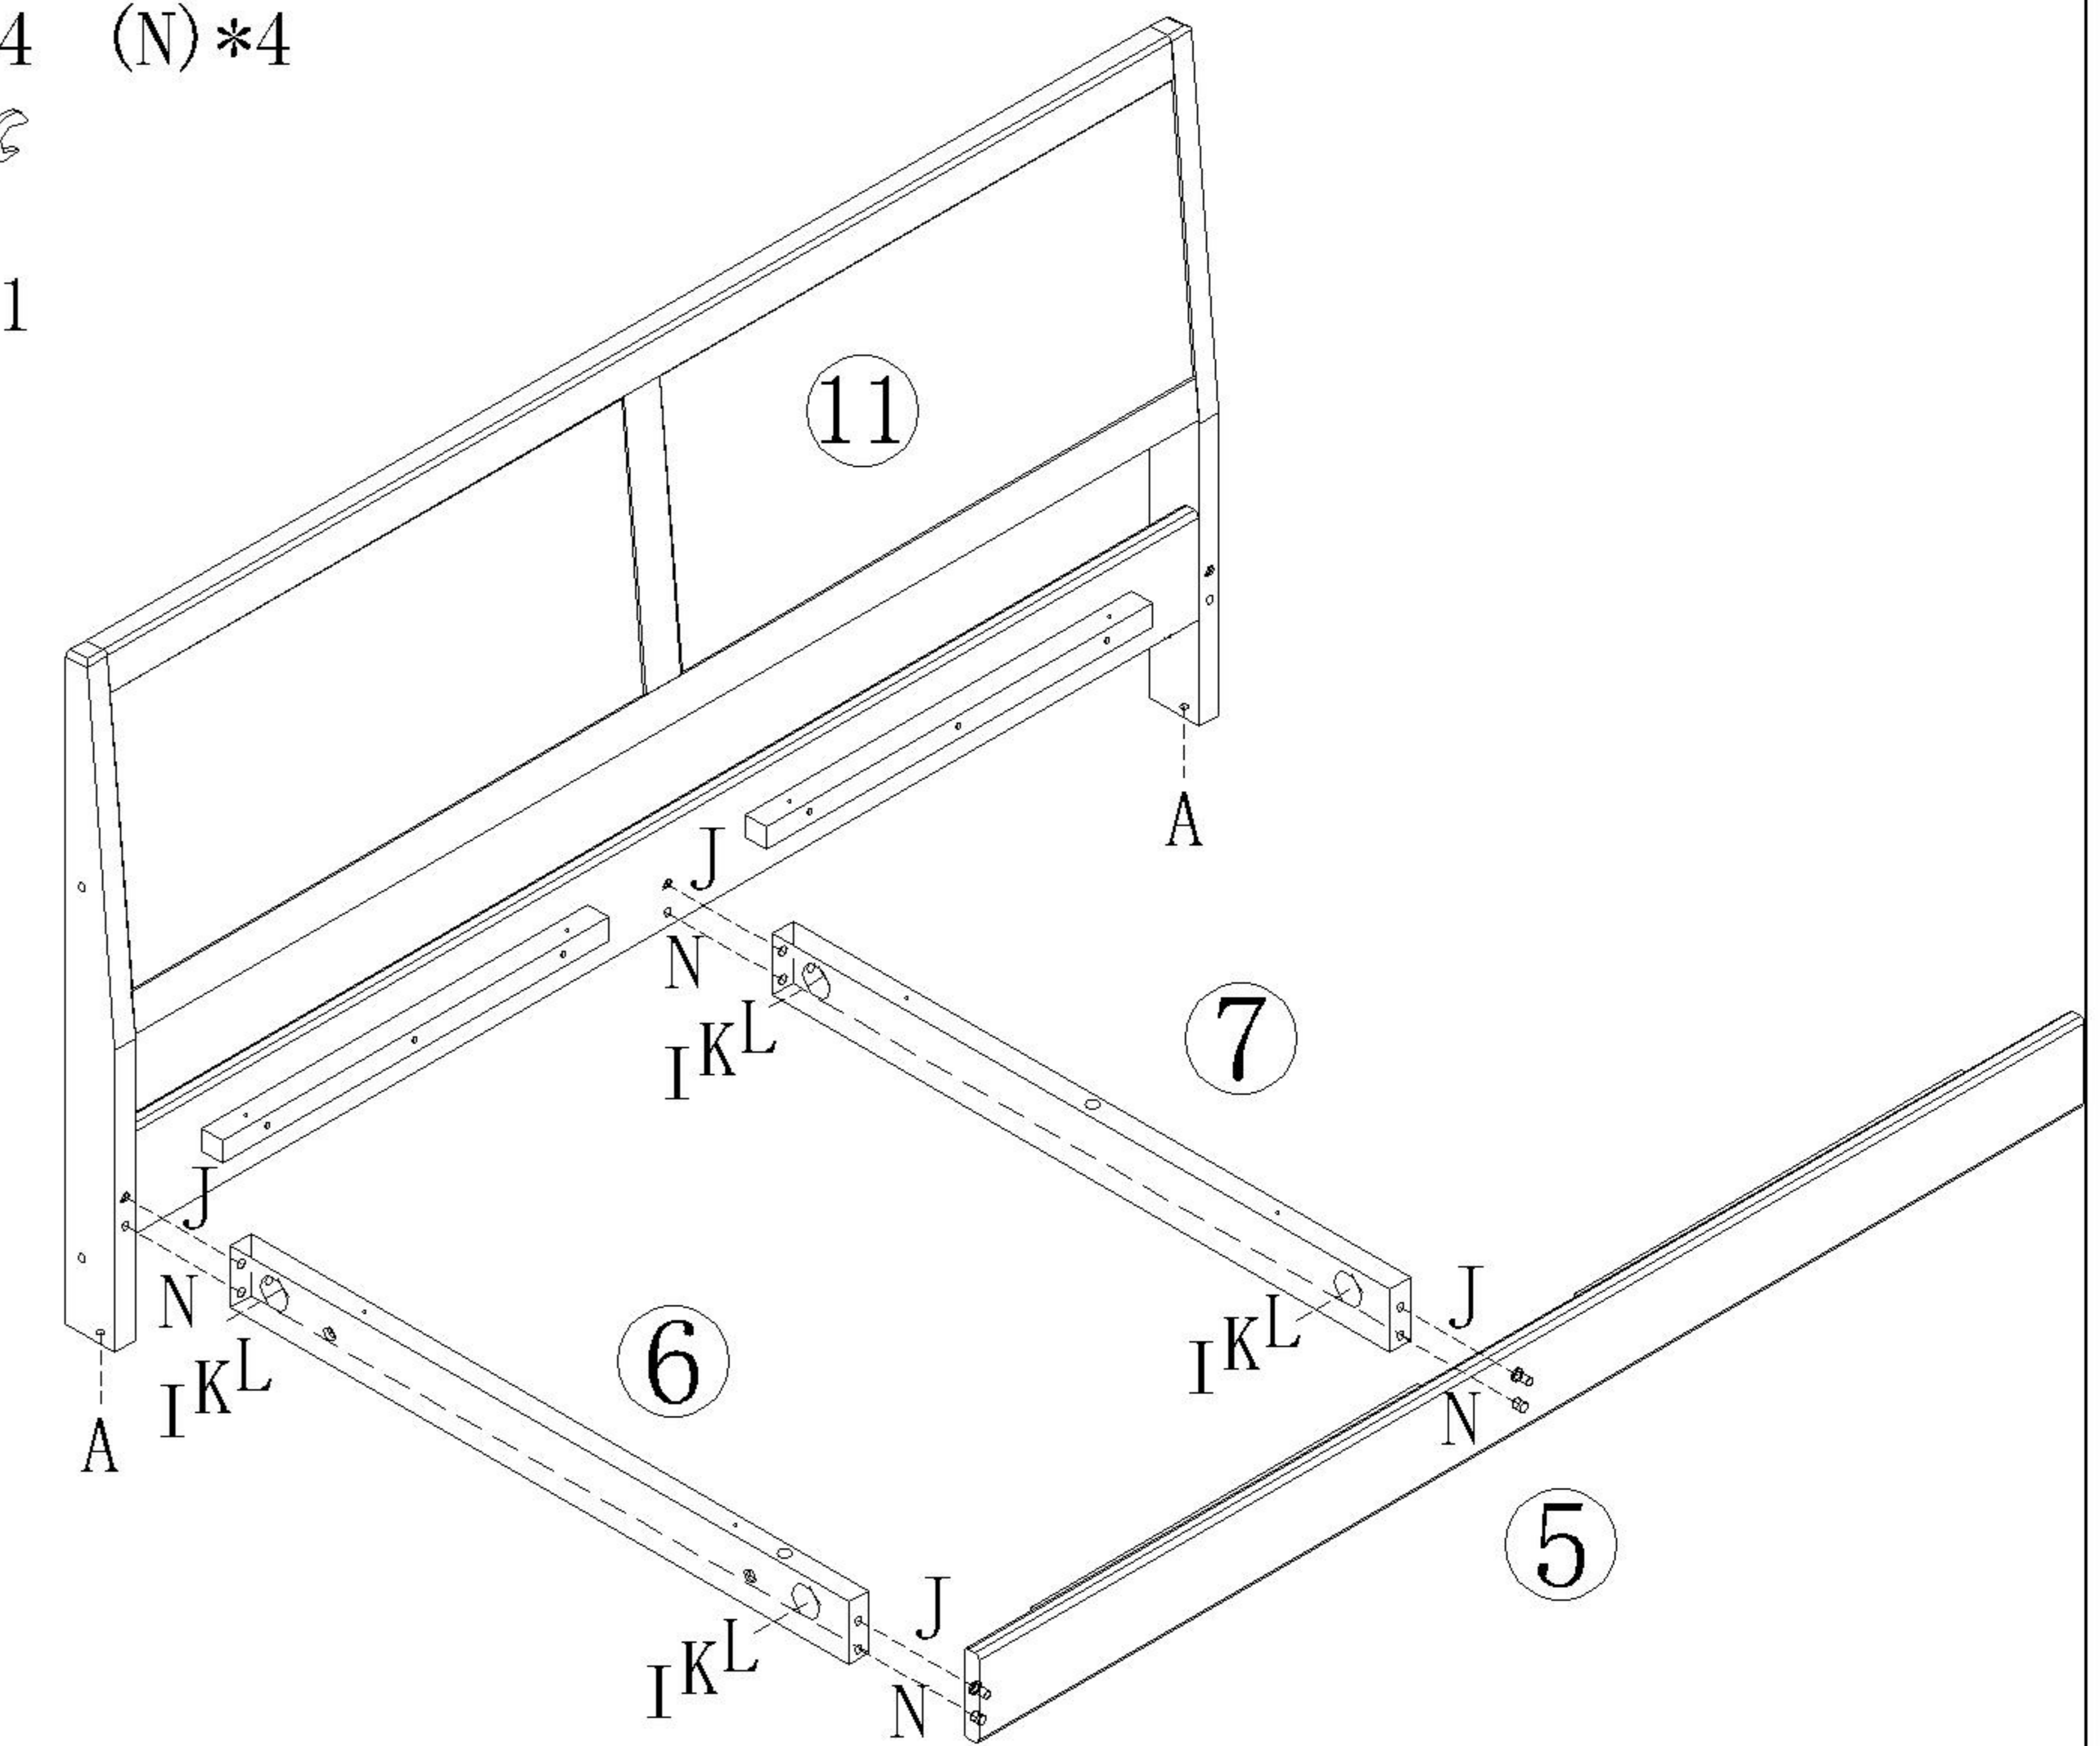

- (A)*2
- (K)*4
- (N)*4
- (I)*4
- (L)*1
- (J)*4