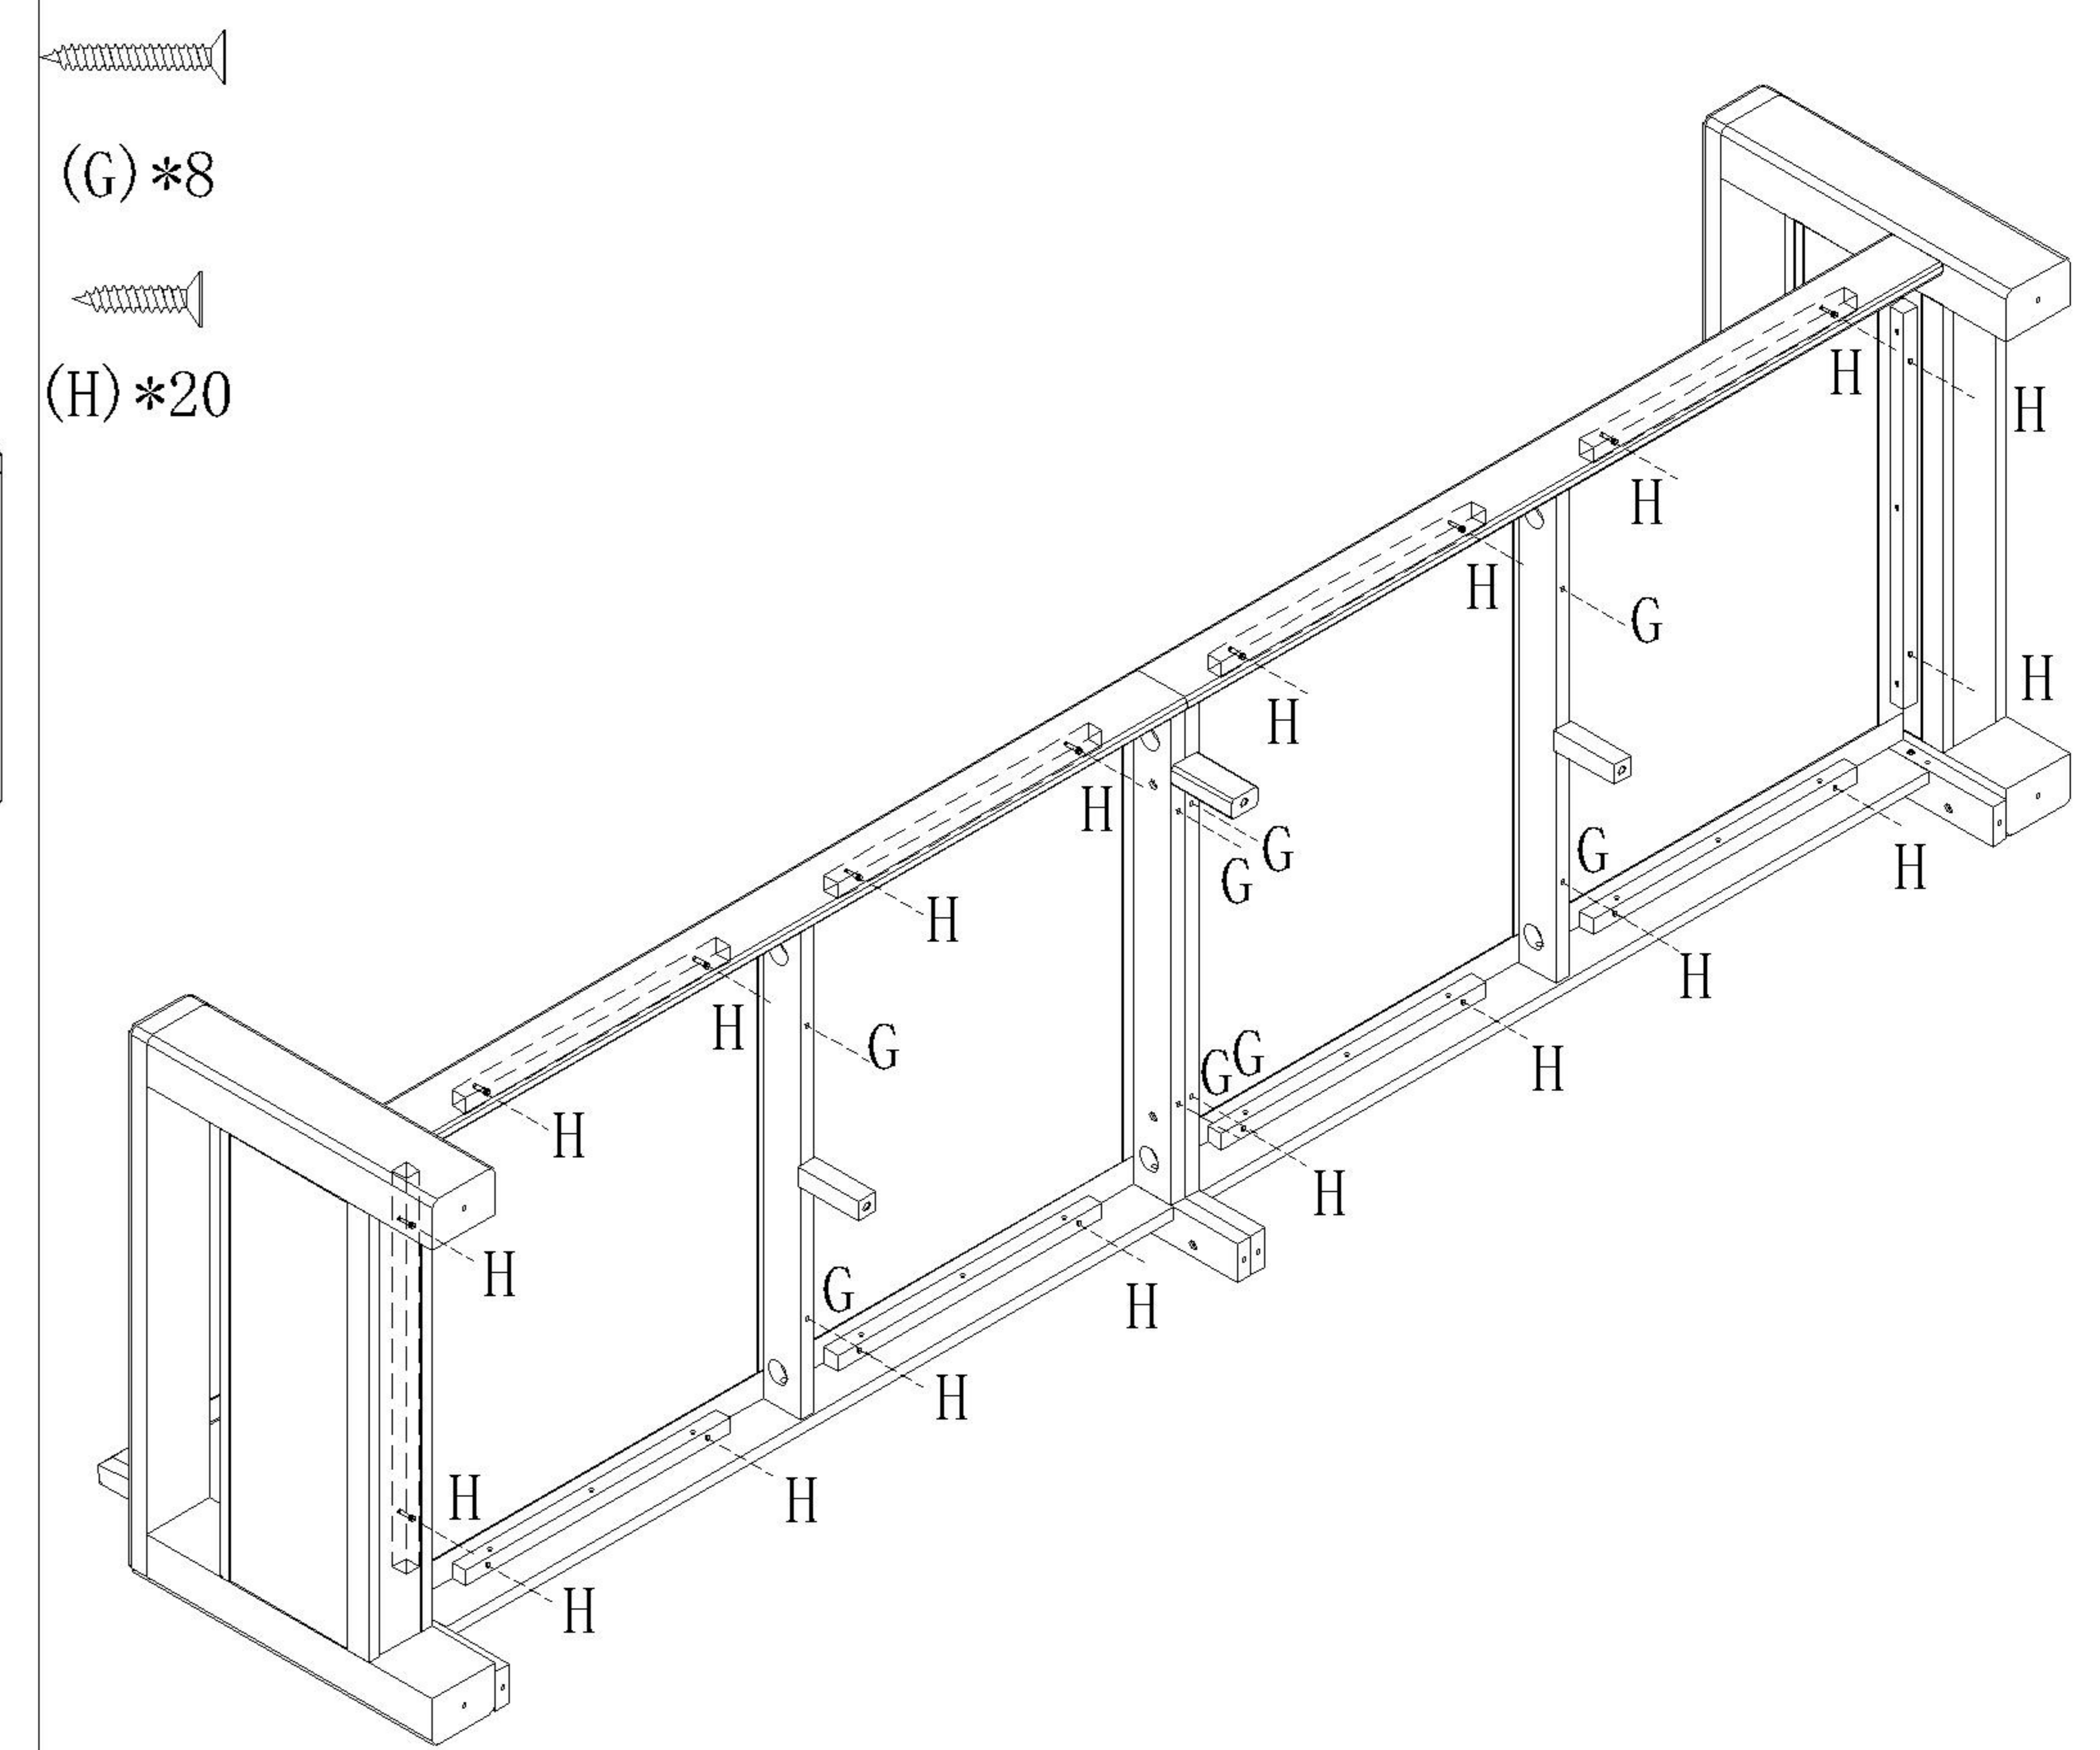

LH565K1-A小四人位沙发

安装方法/
Installation method

- (A)*4
- (I)*2
- (K)*2
- (N)*4
- (B)*4
- (J)*2
- (L)*1
- (D)*1