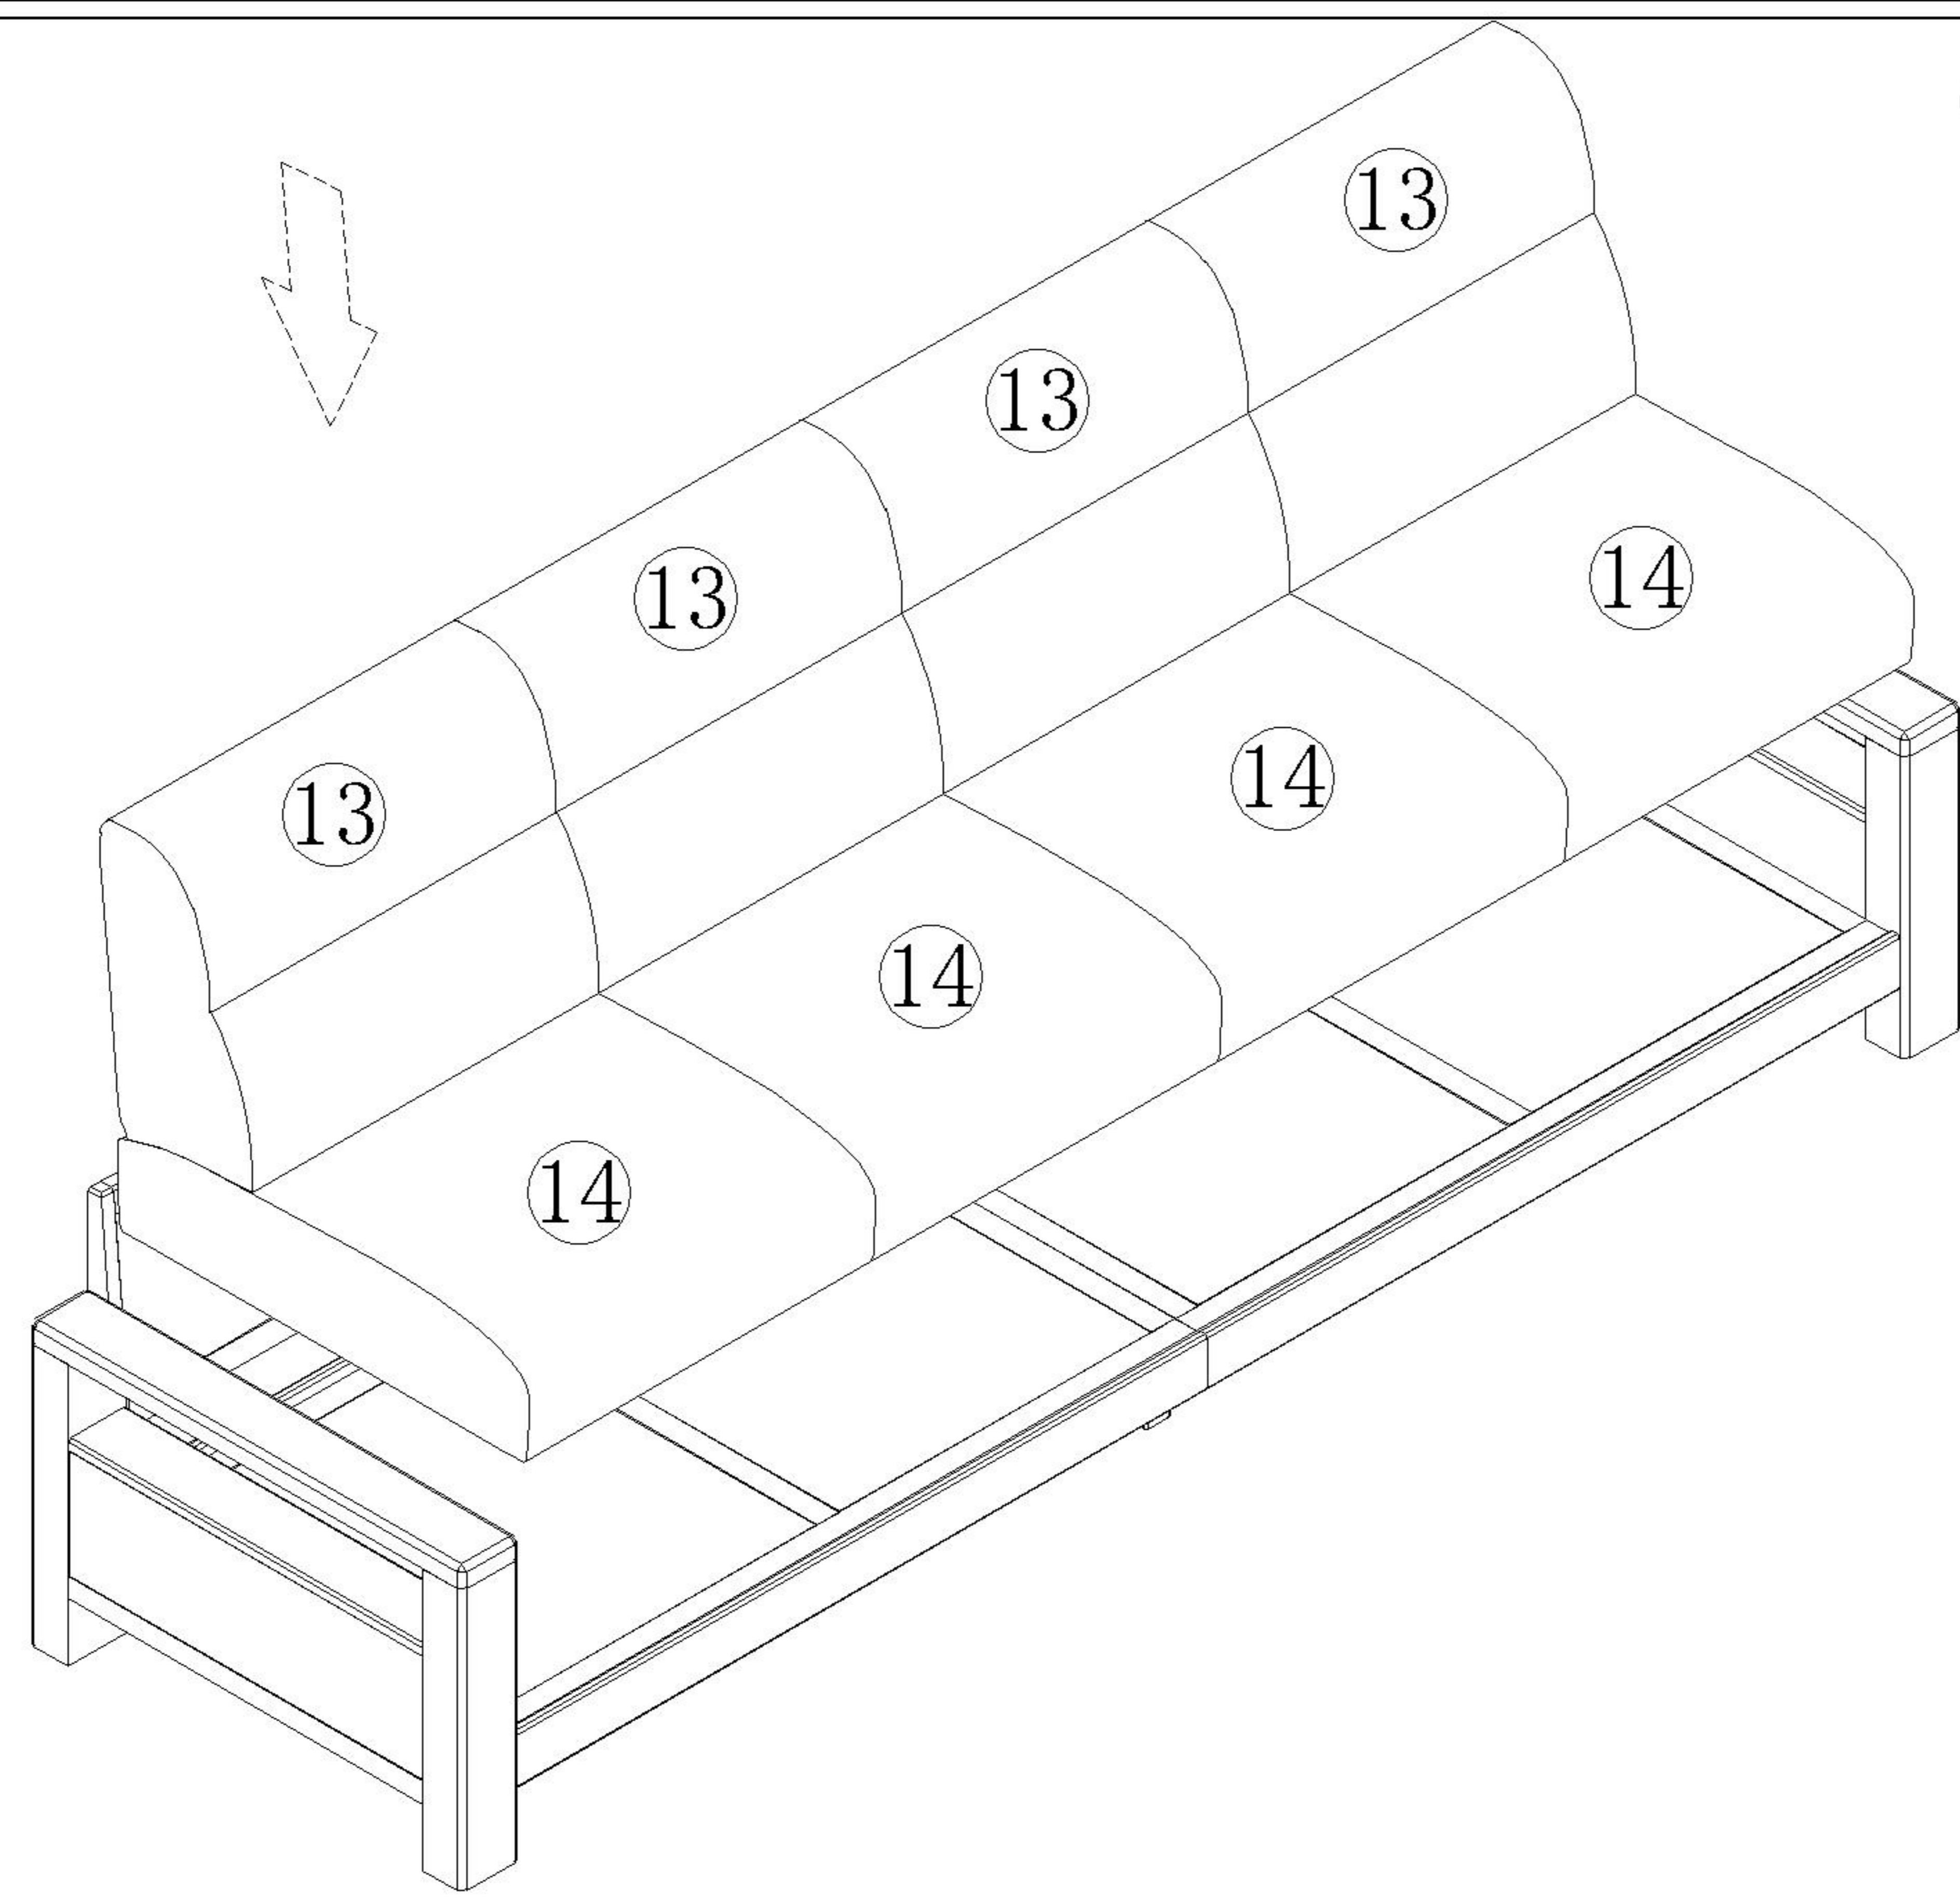

LINSY 林氏家居

五金表/Hardware list

部件表/Parts List

安装示意图/Assembly Instruction

产品名称 Model NO.	LH565K1-A小四人位沙发
产品规格 Specification	3100*927*950 mm
安装工具 Tool	安装人数 Installer
	

 (A)* 8 9厘透明防滑PVC脚垫 Rubber stopper	 (B)* 8 斜边内六角螺杆M8x40 Beveled hexagon socket head screw	 (C)* 4 斜边内六角螺杆M8x65 Beveled hexagon socket head screw	 (D)* 1 内六角扳手5mm spanner-(5mm) hex
 (E)* 4 锤母-M8 Ø12x15mm Hammer nut	 (F)* 3 调节五金脚-M8x30 Adjusting foot	 (G)* 8 自攻螺丝M1x50mm Self-tapping screw	 (H)* 21 自攻螺丝M1x35mm Self-tapping screw
 (I)* 10 开口挡块 Opening stopper	 (J)* 10 全牙螺杆-M6x70mm screw- color zinc	 (K)* 10 外六角螺母M6 Hexagon Nut colored zinc	 (L)* 1 开口扳手10mm Wrench- Open End Wrench
 (M)* 6 透明防撞垫片Ø10x1.5 Transparent anti collision gasket	 (N)* 13 木榫Ø10x40mm wood tenon	 (O)* 4 夹板丝-M8x20mm Splint screw	

编号NO.	名称Name	规格 (mm) Specification	数量QTY	材质Material
①	靠背组立 back assembly	1430*756*110	1	实木+木皮板 wood+Wood Veneer
②	右扶手 Armrest (R)	894*580*145	1	实木+木皮板 wood+Wood Veneer
③	左扶手 Armrest (L)	894*580*145	1	实木+木皮板 wood+Wood Veneer
④	左立水组立 Left standing water formation	1430*100*46	1	实木wood
⑤	右立水组立 Stand water on the right	1430*100*46	1	实木wood
⑥	中立水 Neutral water	800*70*26	2	实木wood
⑦	边立水 Edge water	800*70*26	2	实木wood
⑧	左中脚 Left middle crus	113*32*32	2	实木wood
⑨	中脚 middle crus	113*52*32	1	实木wood
⑩	座框 Seat frame	1428*798*20	1	实木+木皮板 wood+Wood Veneer
⑪	靠背组立 back assembly	1430*756*110	1	实木+木皮板 wood+Wood Veneer
⑫	座框 Seat frame	1428*798*20	1	实木+木皮板 wood+Wood Veneer
⑬	靠包 Back rest		4	软包 Soft bag
⑭	座包 Seat		4	软包 Soft bag

LH565K1-A小四人位沙发

安装方法/
Installation method

锤母
Hammer nut

- (A)*2
- (K)*4
- (N)*4
- (I)*4
- (L)*1
- (J)*4

- (A)*2
- (K)*4
- (N)*4
- (I)*4
- (L)*1
- (J)*4

- (B)*4
- (D)*1
- (O)*4

- (C)*4
- (F)*3
- (D)*1
- (E)*4

LH565K1-A小四人位沙发

安装方法/
Installation method

- (A)*4
- (I)*2
- (K)*2
- (N)*4
- (B)*4
- (J)*2
- (L)*1
- (D)*1

小五合一
Small 5-in-1

LH565K1-A小四人位沙发

8

安装方法/
Installation method

9