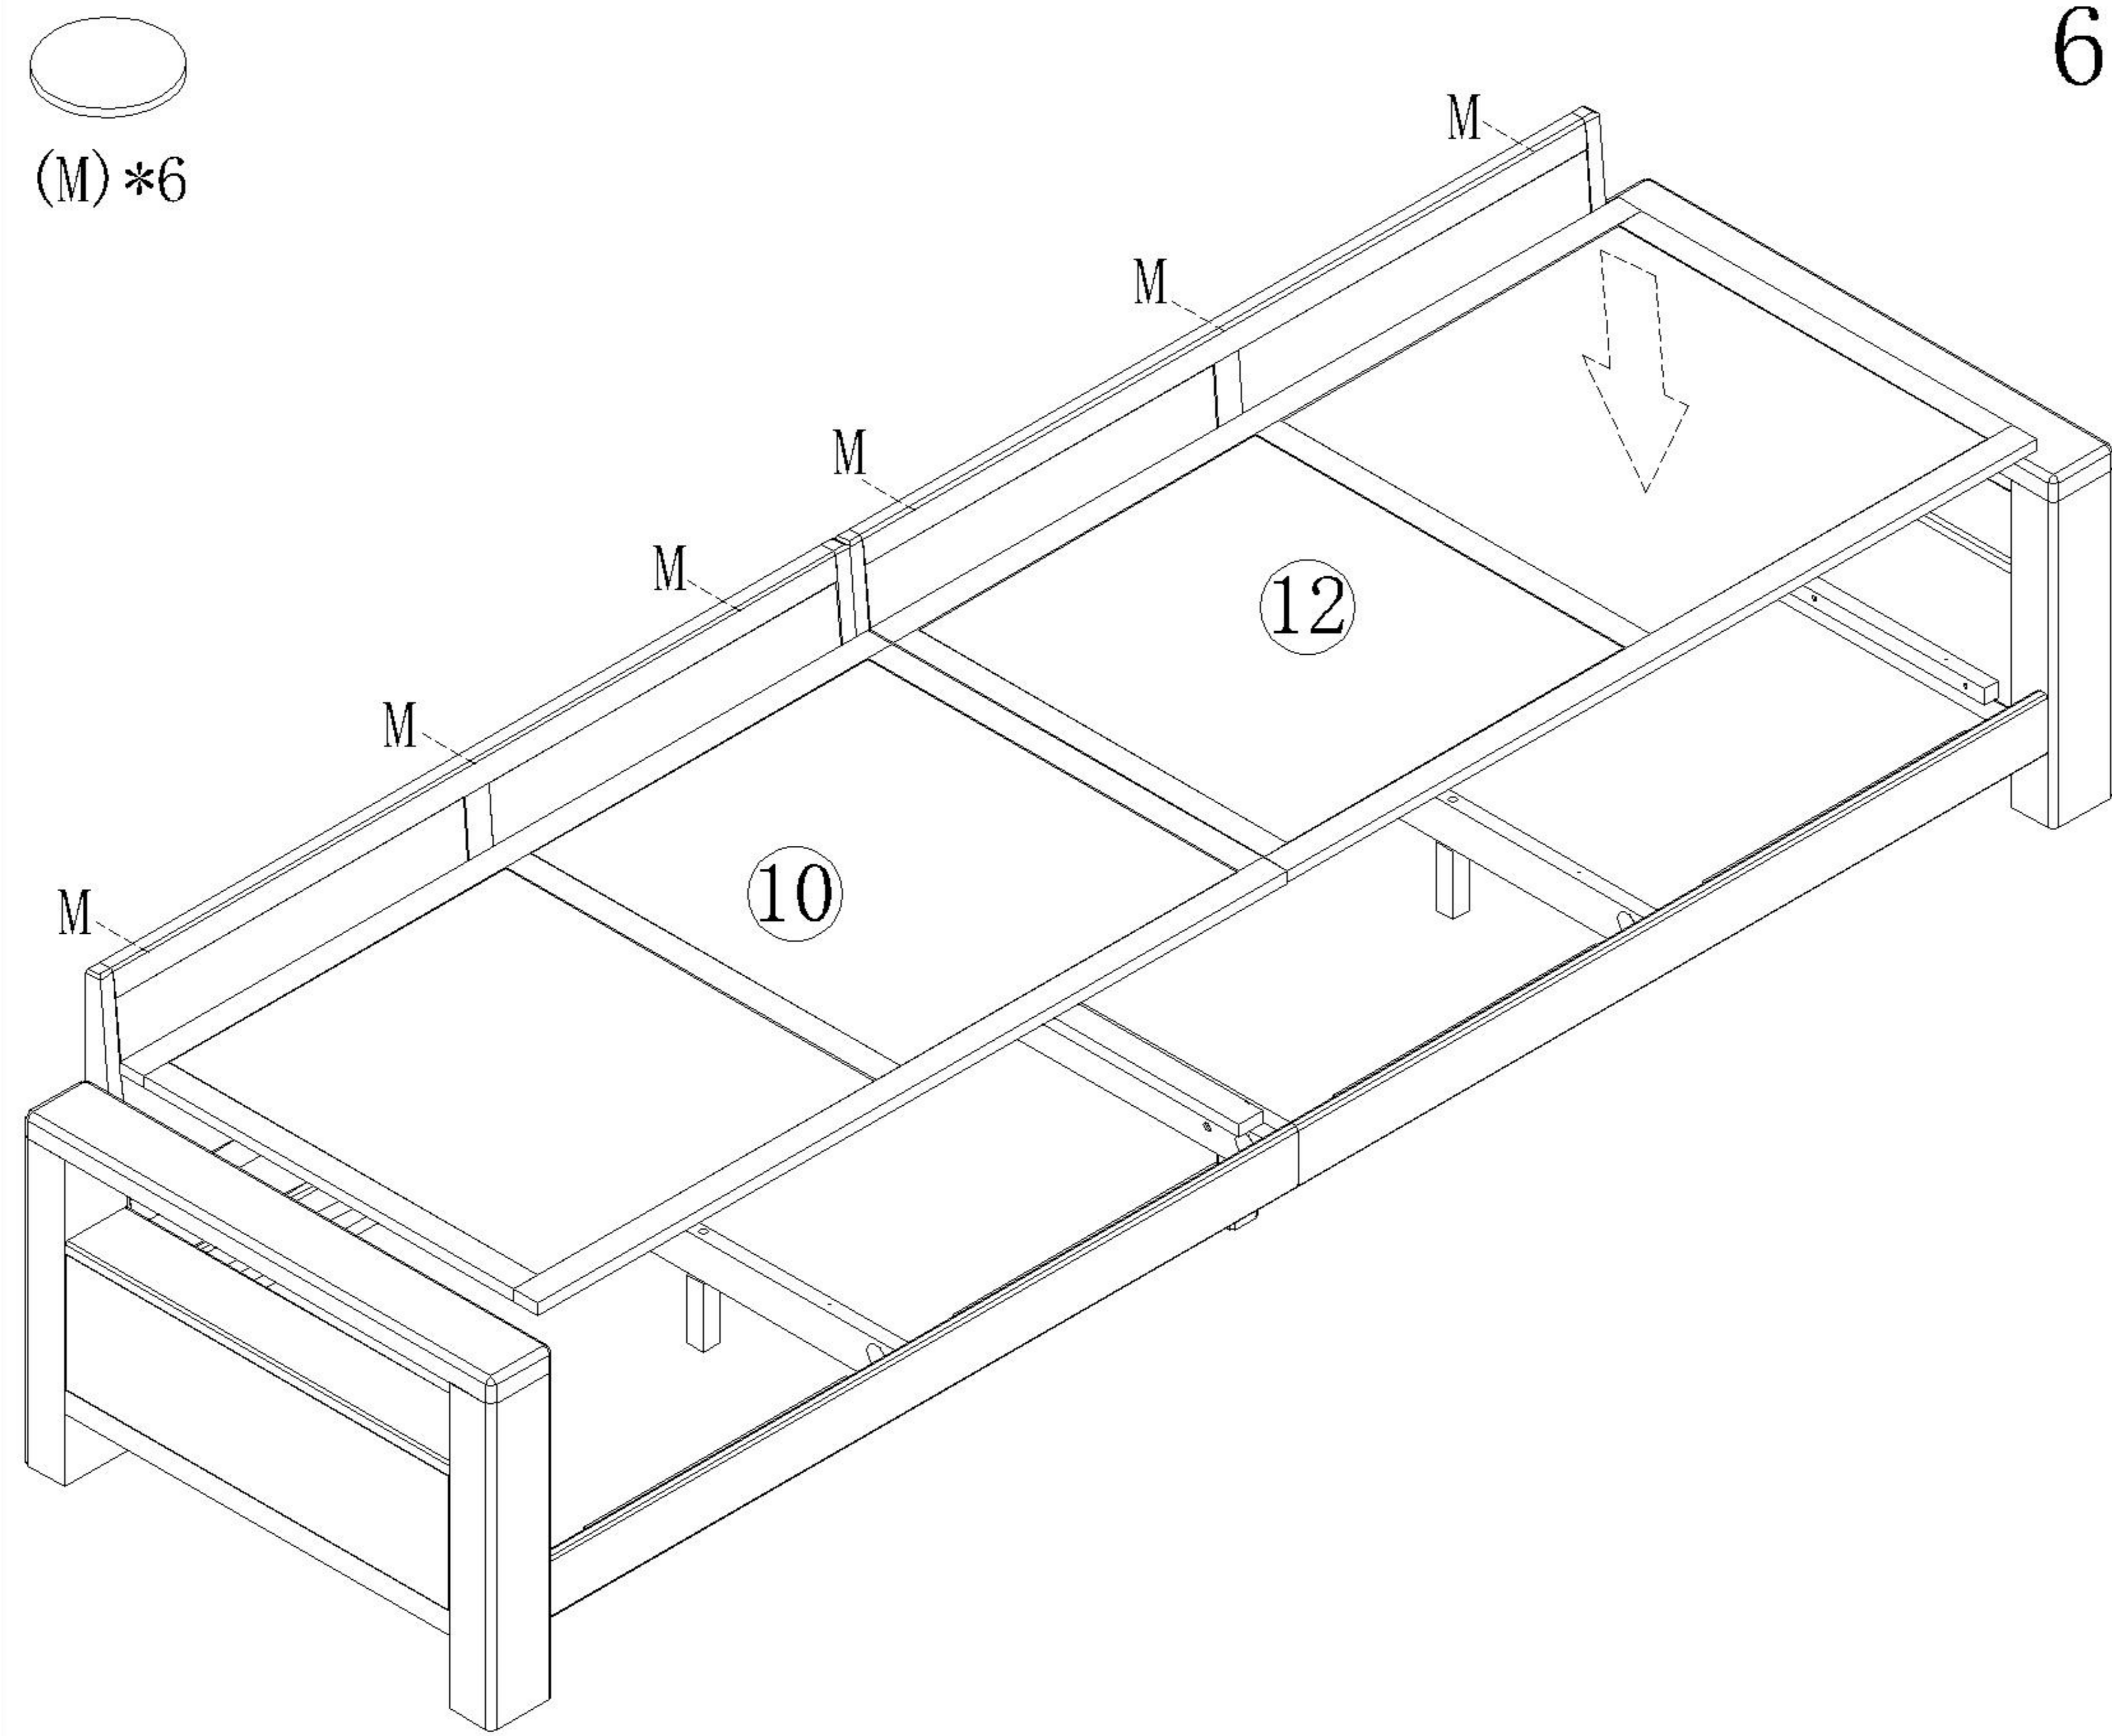

LH565K1-A小四人位沙发

安装方法/
Installation method

- (A)*4
- (I)*2
- (K)*2
- (N)*4
- (B)*4
- (J)*2
- (L)*1
- (D)*1