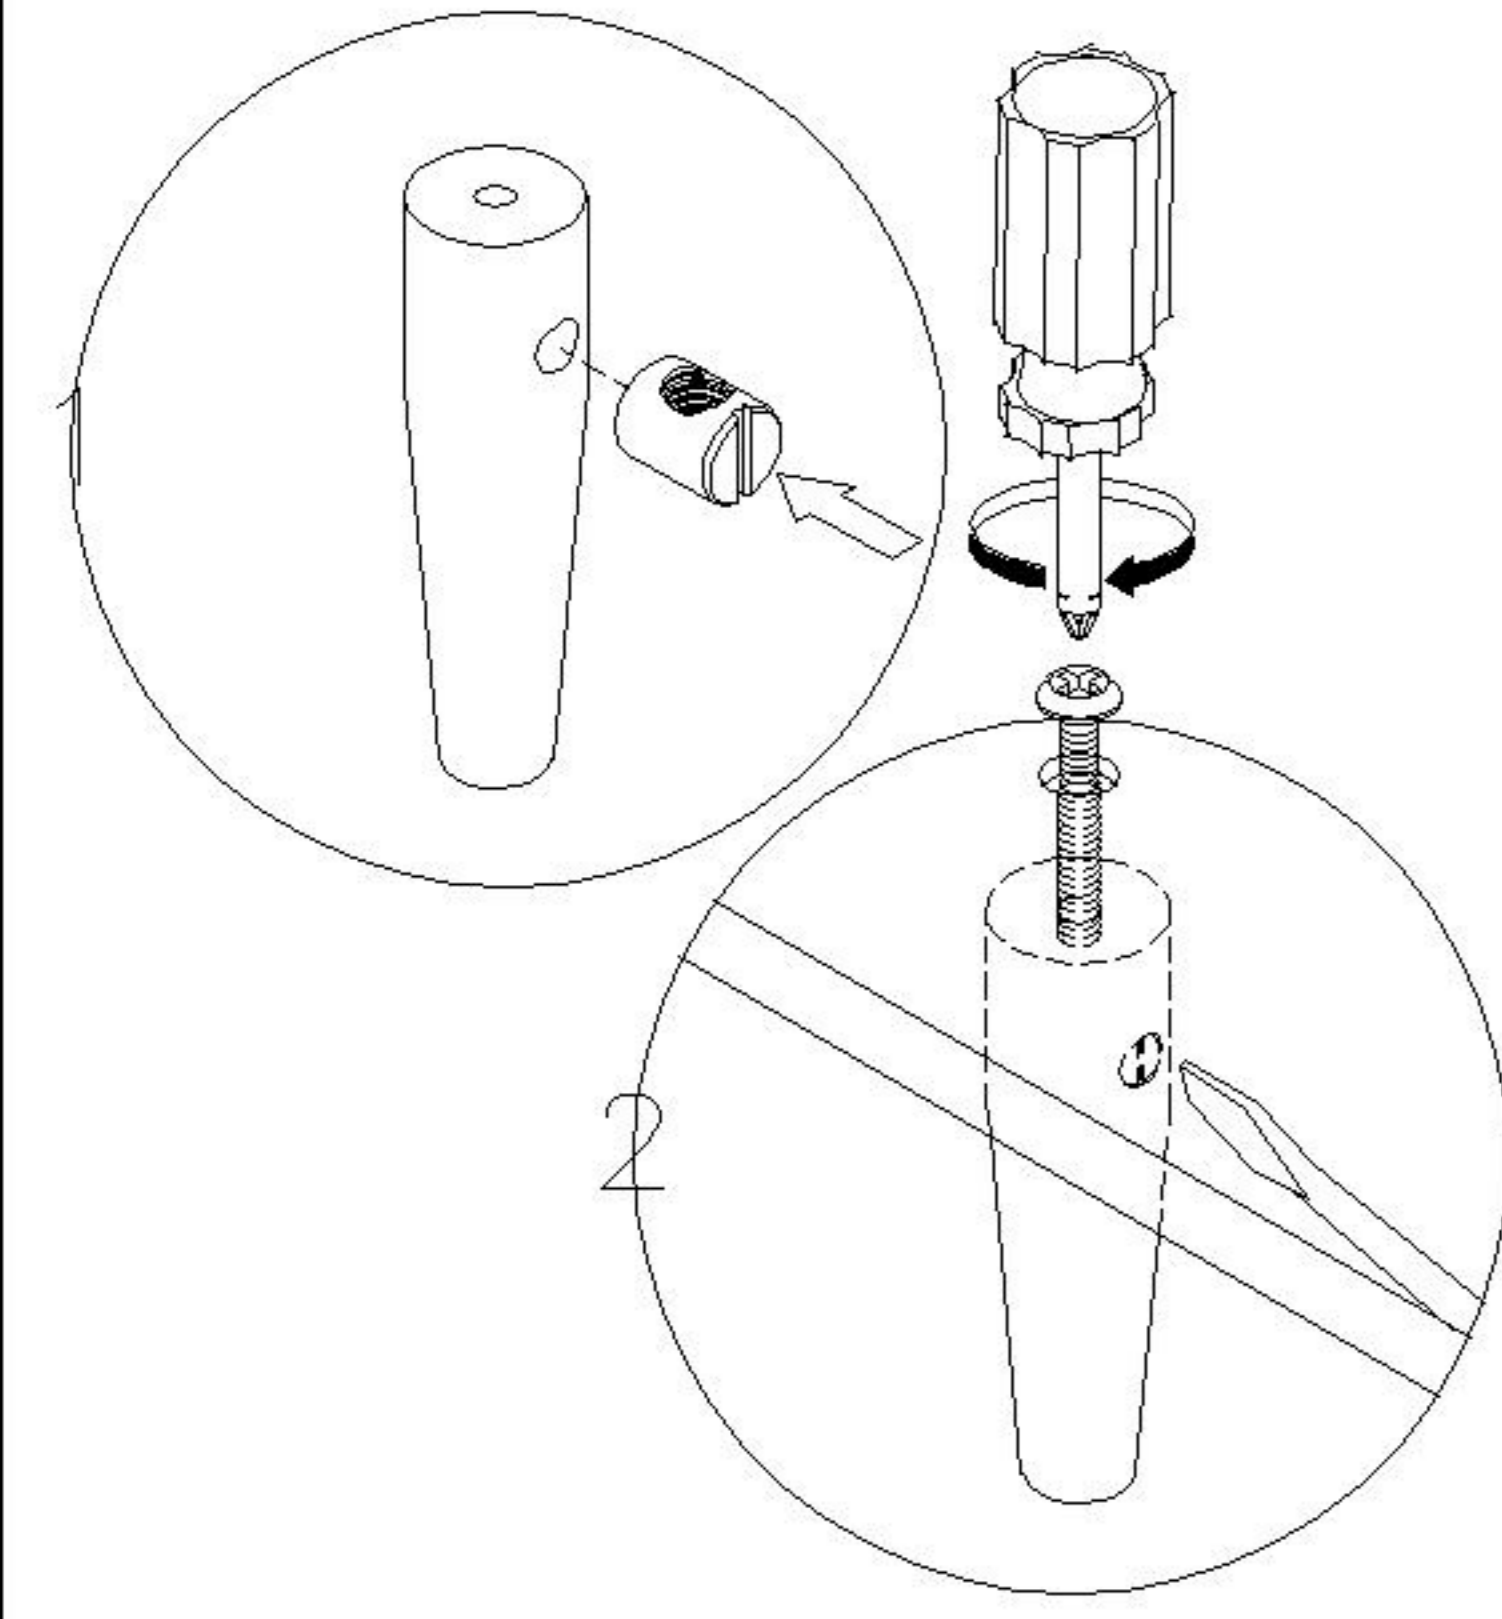

LH565K1-A小四人位沙发

安装方法/
Installation method

锤母
Hammer nut