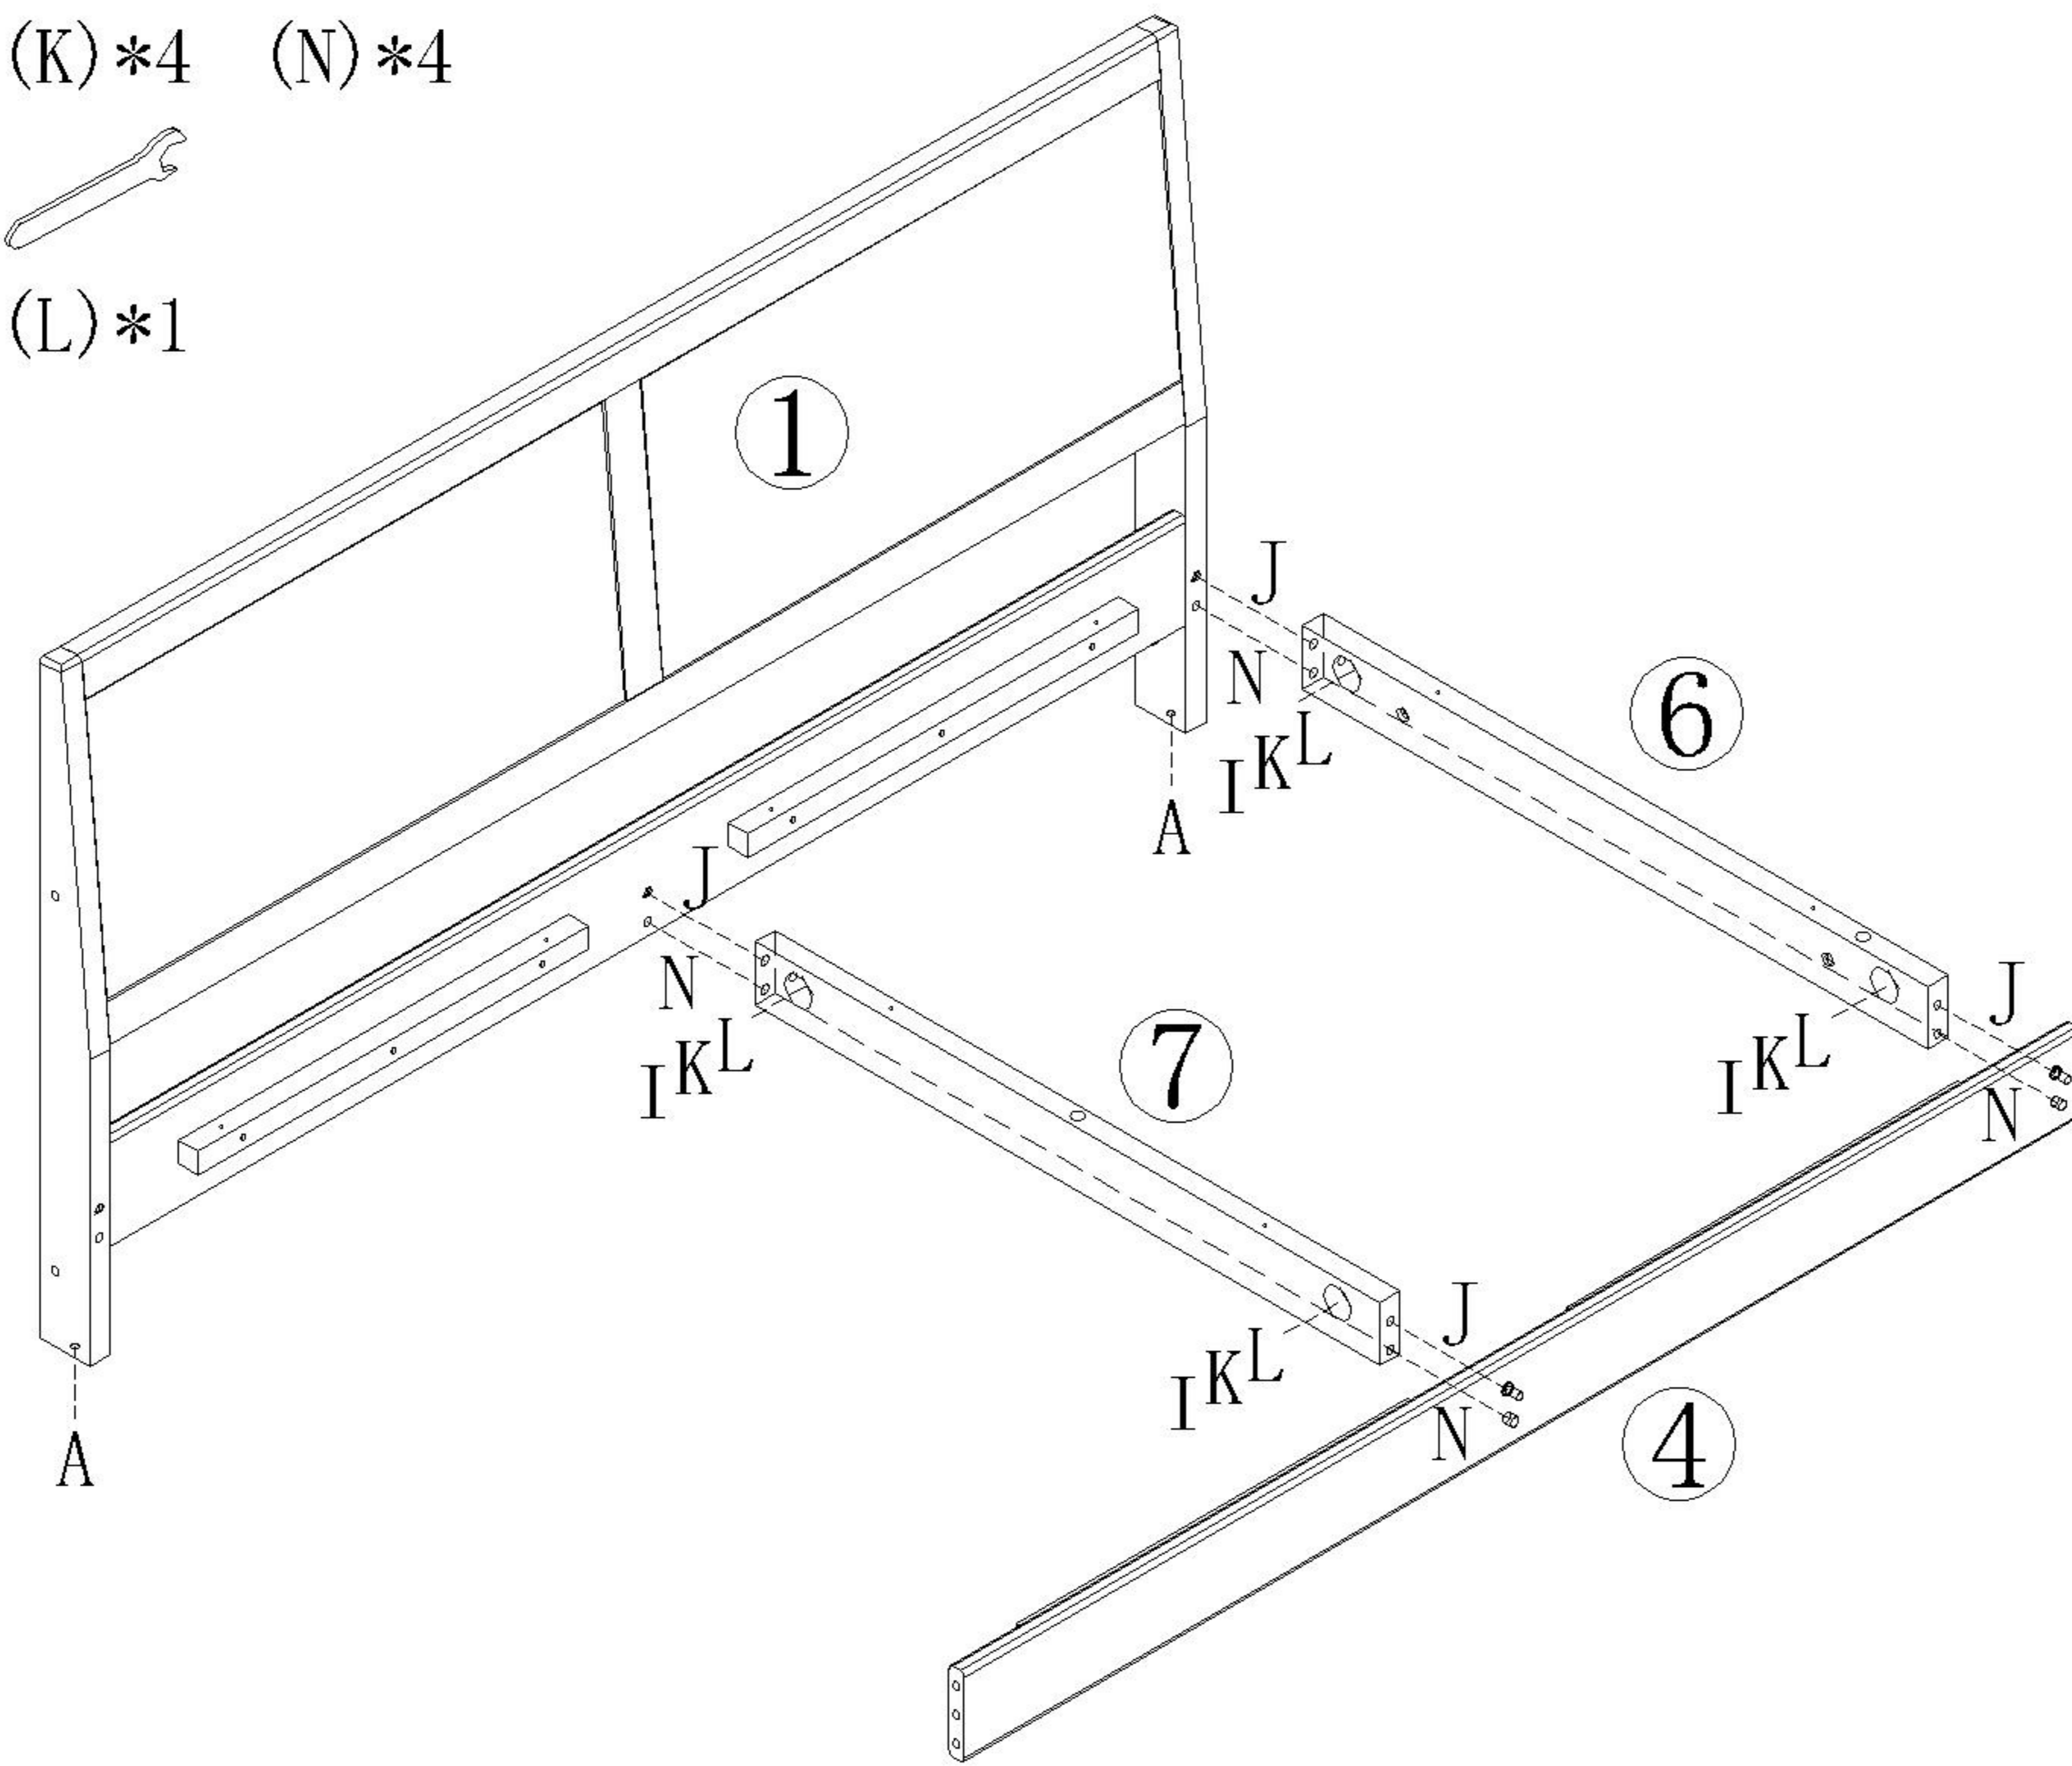

- (A)*2
- (K)*4
- (N)*4
- (I)*4
- (L)*1
- (J)*4