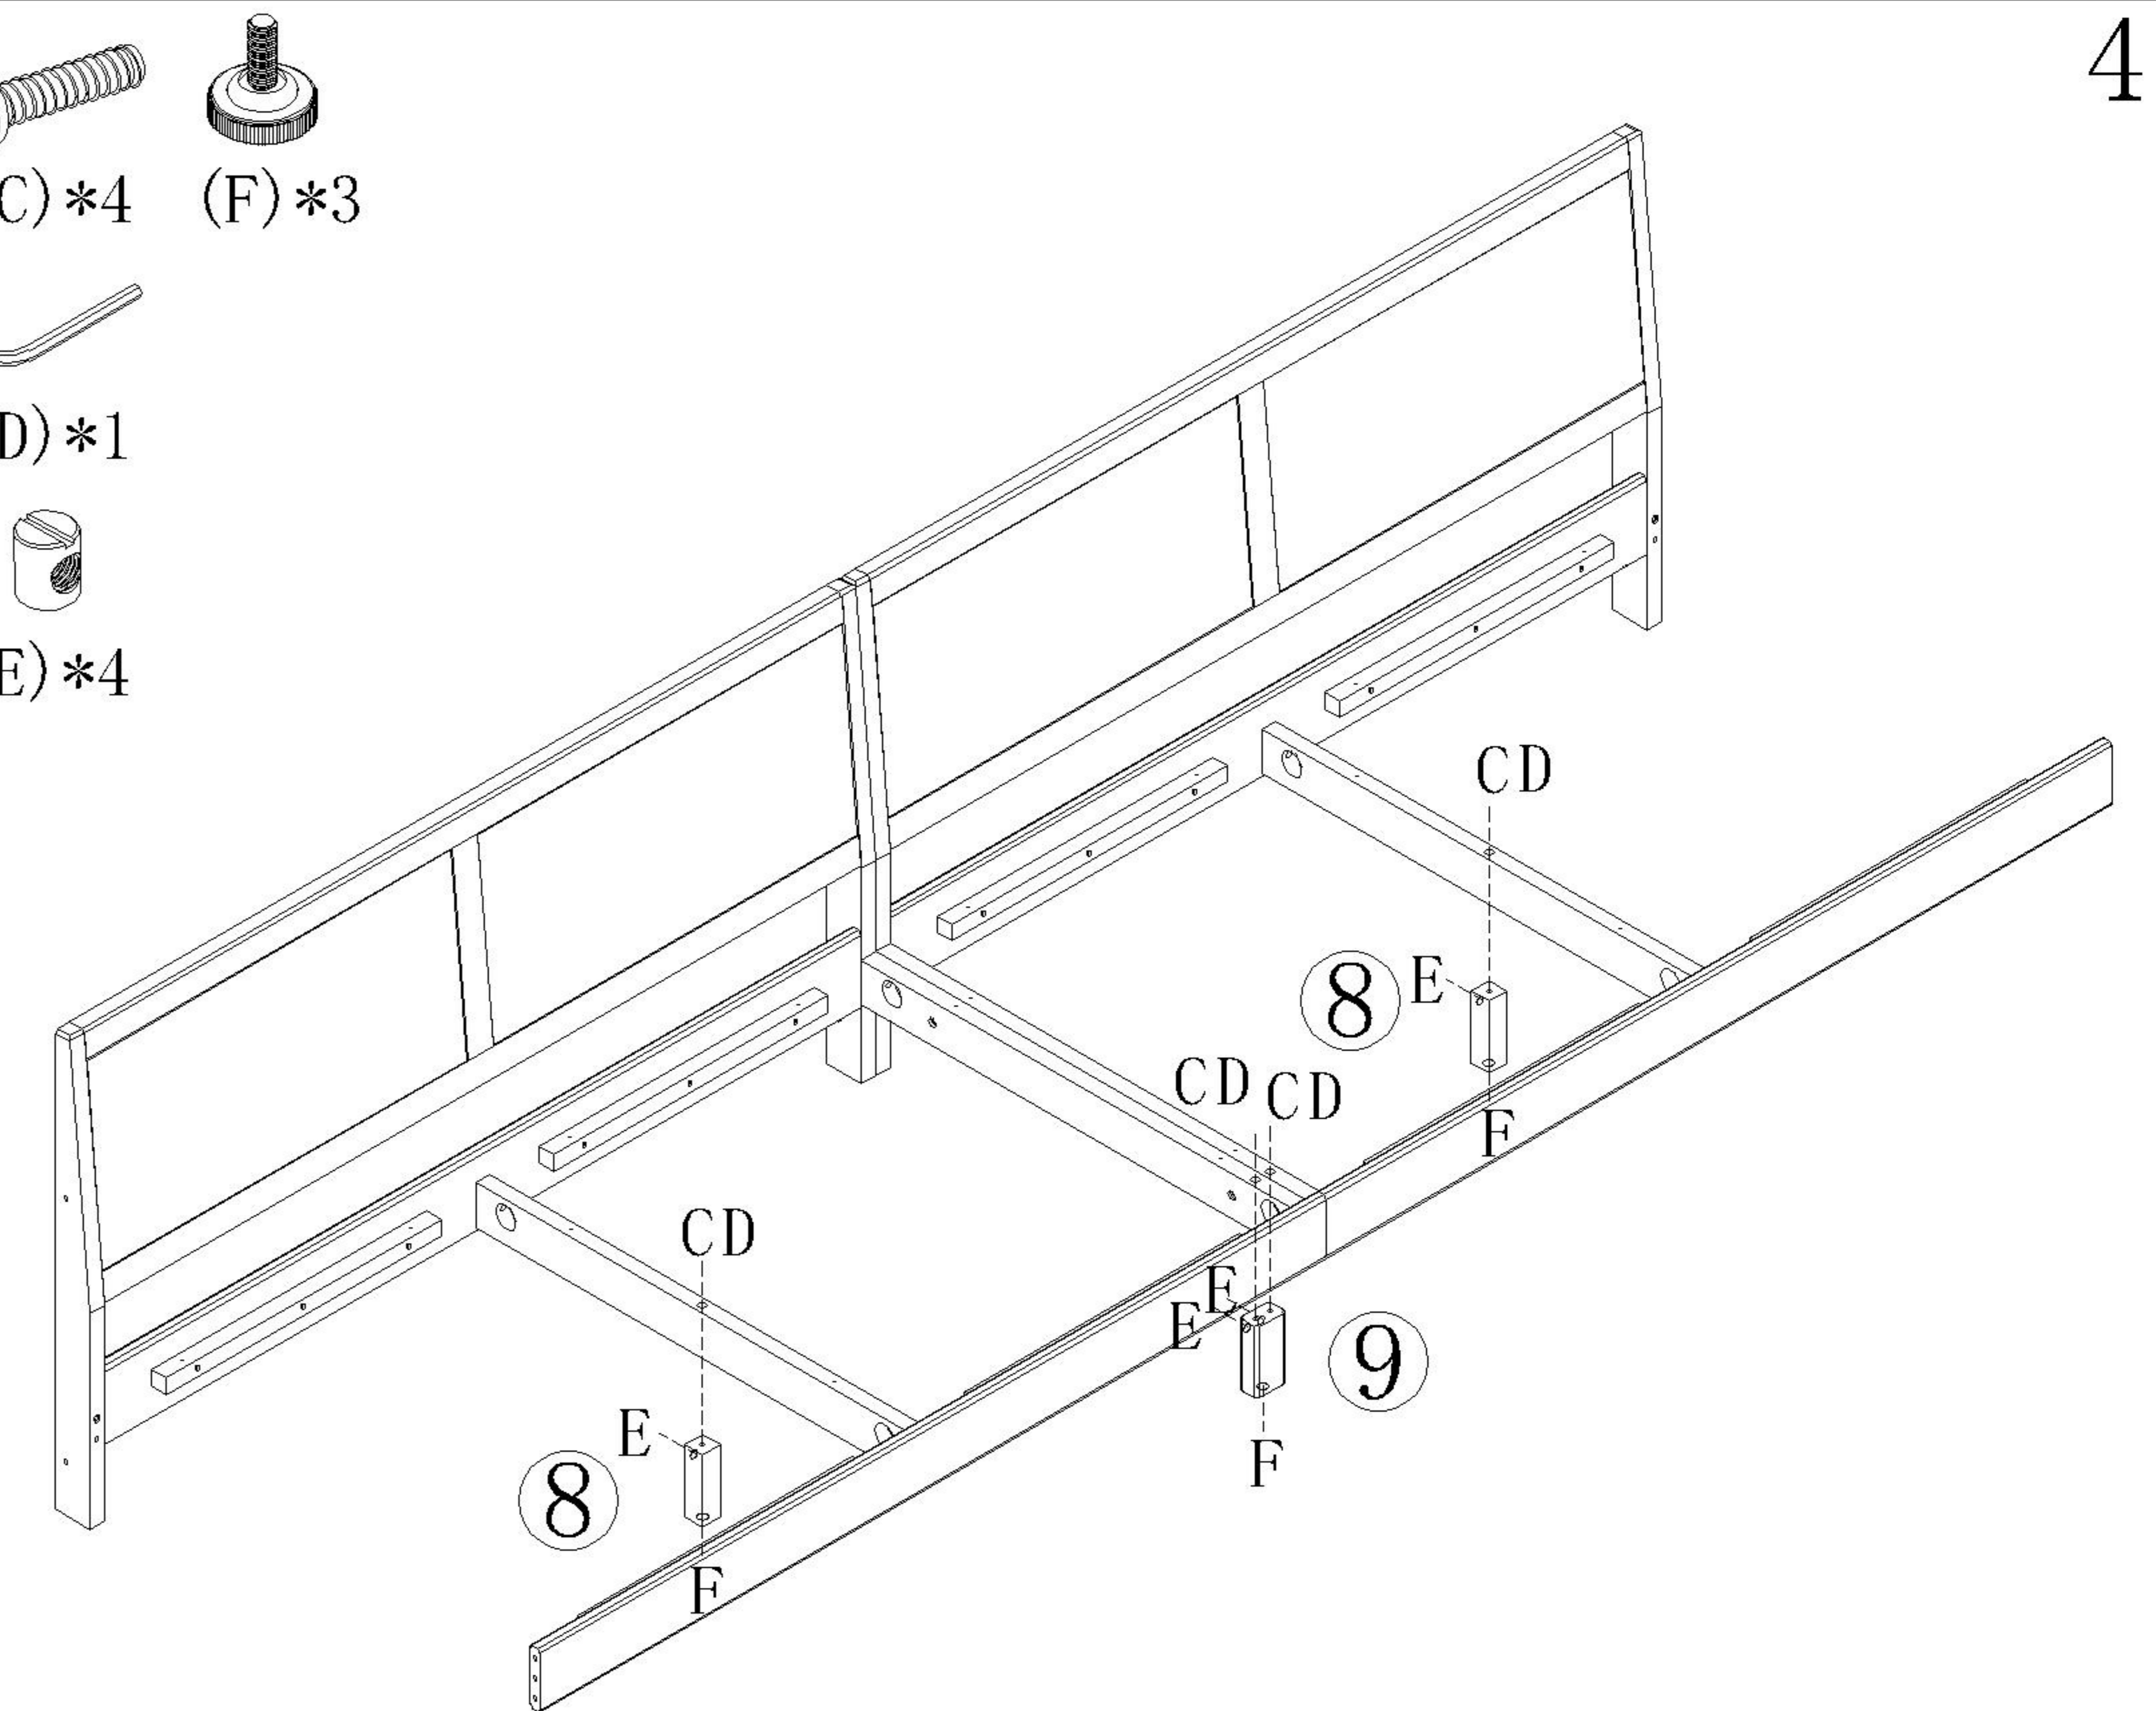

LINSY 林氏家居

五金表/Hardware list

部件表/Parts List

安装示意图/Assembly Instruction

产品名称 Model NO.	LH565K1-A小四人位沙发
产品规格 Specification	3100*927*950 mm
安装工具 Tool	安装人数 Installer
	

 (A)* 8 9厘透明防滑PVC脚垫 Rubber stopper	 (B)* 8 斜边内六角螺杆M8x40 Beveled hexagon socket head screw	 (C)* 4 斜边内六角螺杆M8x65 Beveled hexagon socket head screw	 (D)* 1 内六角扳手5mm spanner-(5mm) hex
 (E)* 4 锤母-M8 Ø12x15mm Hammer nut	 (F)* 3 调节五金脚-M8x30 Adjusting foot	 (G)* 8 自攻螺丝M1x50mm Self-tapping screw	 (H)* 21 自攻螺丝M1x35mm Self-tapping screw
 (I)* 10 开口挡块 Opening stopper	 (J)* 10 全牙螺杆-M6x70mm screw- color zinc	 (K)* 10 外六角螺母M6 Hexagon Nut colored zinc	 (L)* 1 开口扳手10mm Wrench- Open End Wrench
 (M)* 6 透明防撞垫片Ø10x1.5 Transparent anti collision gasket	 (N)* 13 木榫Ø10x40mm wood tenon	 (O)* 4 夹板丝-M8x20mm Splint screw	

编号NO.	名称Name	规格 (mm) Specification	数量QTY	材质Material
①	靠背组立 back assembly	1430*756*110	1	实木+木皮板 wood+Wood Veneer
②	右扶手 Armrest (R)	894*580*145	1	实木+木皮板 wood+Wood Veneer
③	左扶手 Armrest (L)	894*580*145	1	实木+木皮板 wood+Wood Veneer
④	左立水组立 Left standing water formation	1430*100*46	1	实木wood
⑤	右立水组立 Stand water on the right	1430*100*46	1	实木wood
⑥	中立水 Neutral water	800*70*26	2	实木wood
⑦	边立水 Edge water	800*70*26	2	实木wood
⑧	左中脚 Left middle crus	113*32*32	2	实木wood
⑨	中脚 middle crus	113*52*32	1	实木wood
⑩	座框 Seat frame	1428*798*20	1	实木+木皮板 wood+Wood Veneer
⑪	靠背组立 back assembly	1430*756*110	1	实木+木皮板 wood+Wood Veneer
⑫	座框 Seat frame	1428*798*20	1	实木+木皮板 wood+Wood Veneer
⑬	靠包 Back rest		4	软包 Soft bag
⑭	座包 Seat		4	软包 Soft bag

LH565K1-A小四人位沙发

安装方法/
Installation method

锤母
Hammer nut

- (A)*2
- (K)*4
- (N)*4
- (I)*4
- (L)*1
- (J)*4

- (A)*2
- (K)*4
- (N)*4
- (I)*4
- (L)*1
- (J)*4

- (B)*4
- (D)*1
- (O)*4

- (C)*4
- (F)*3
- (D)*1
- (E)*4