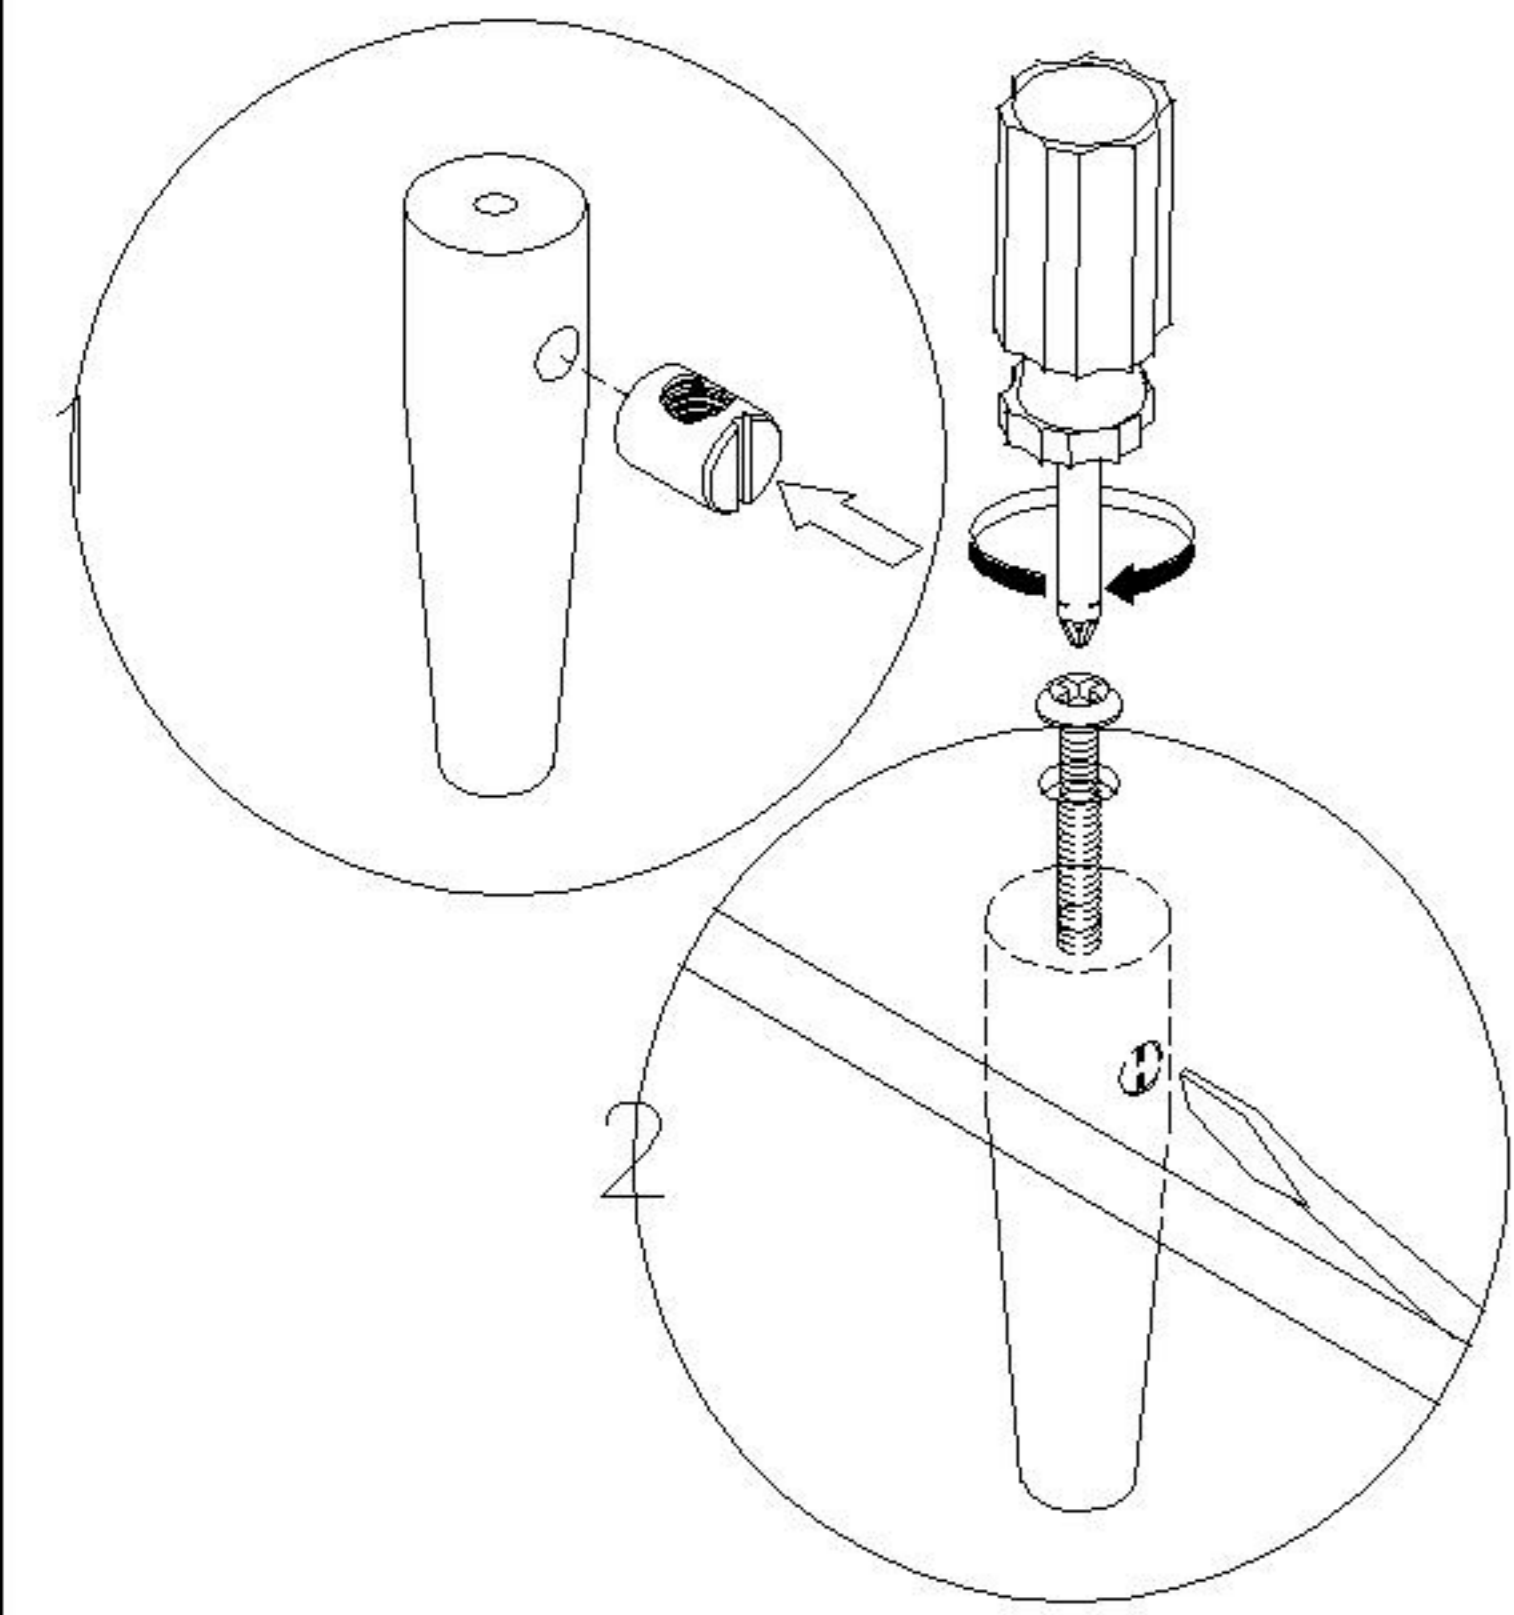

LH565K1-A大三人位沙发

安装方法/
Installation method

锤母
Hammer nut