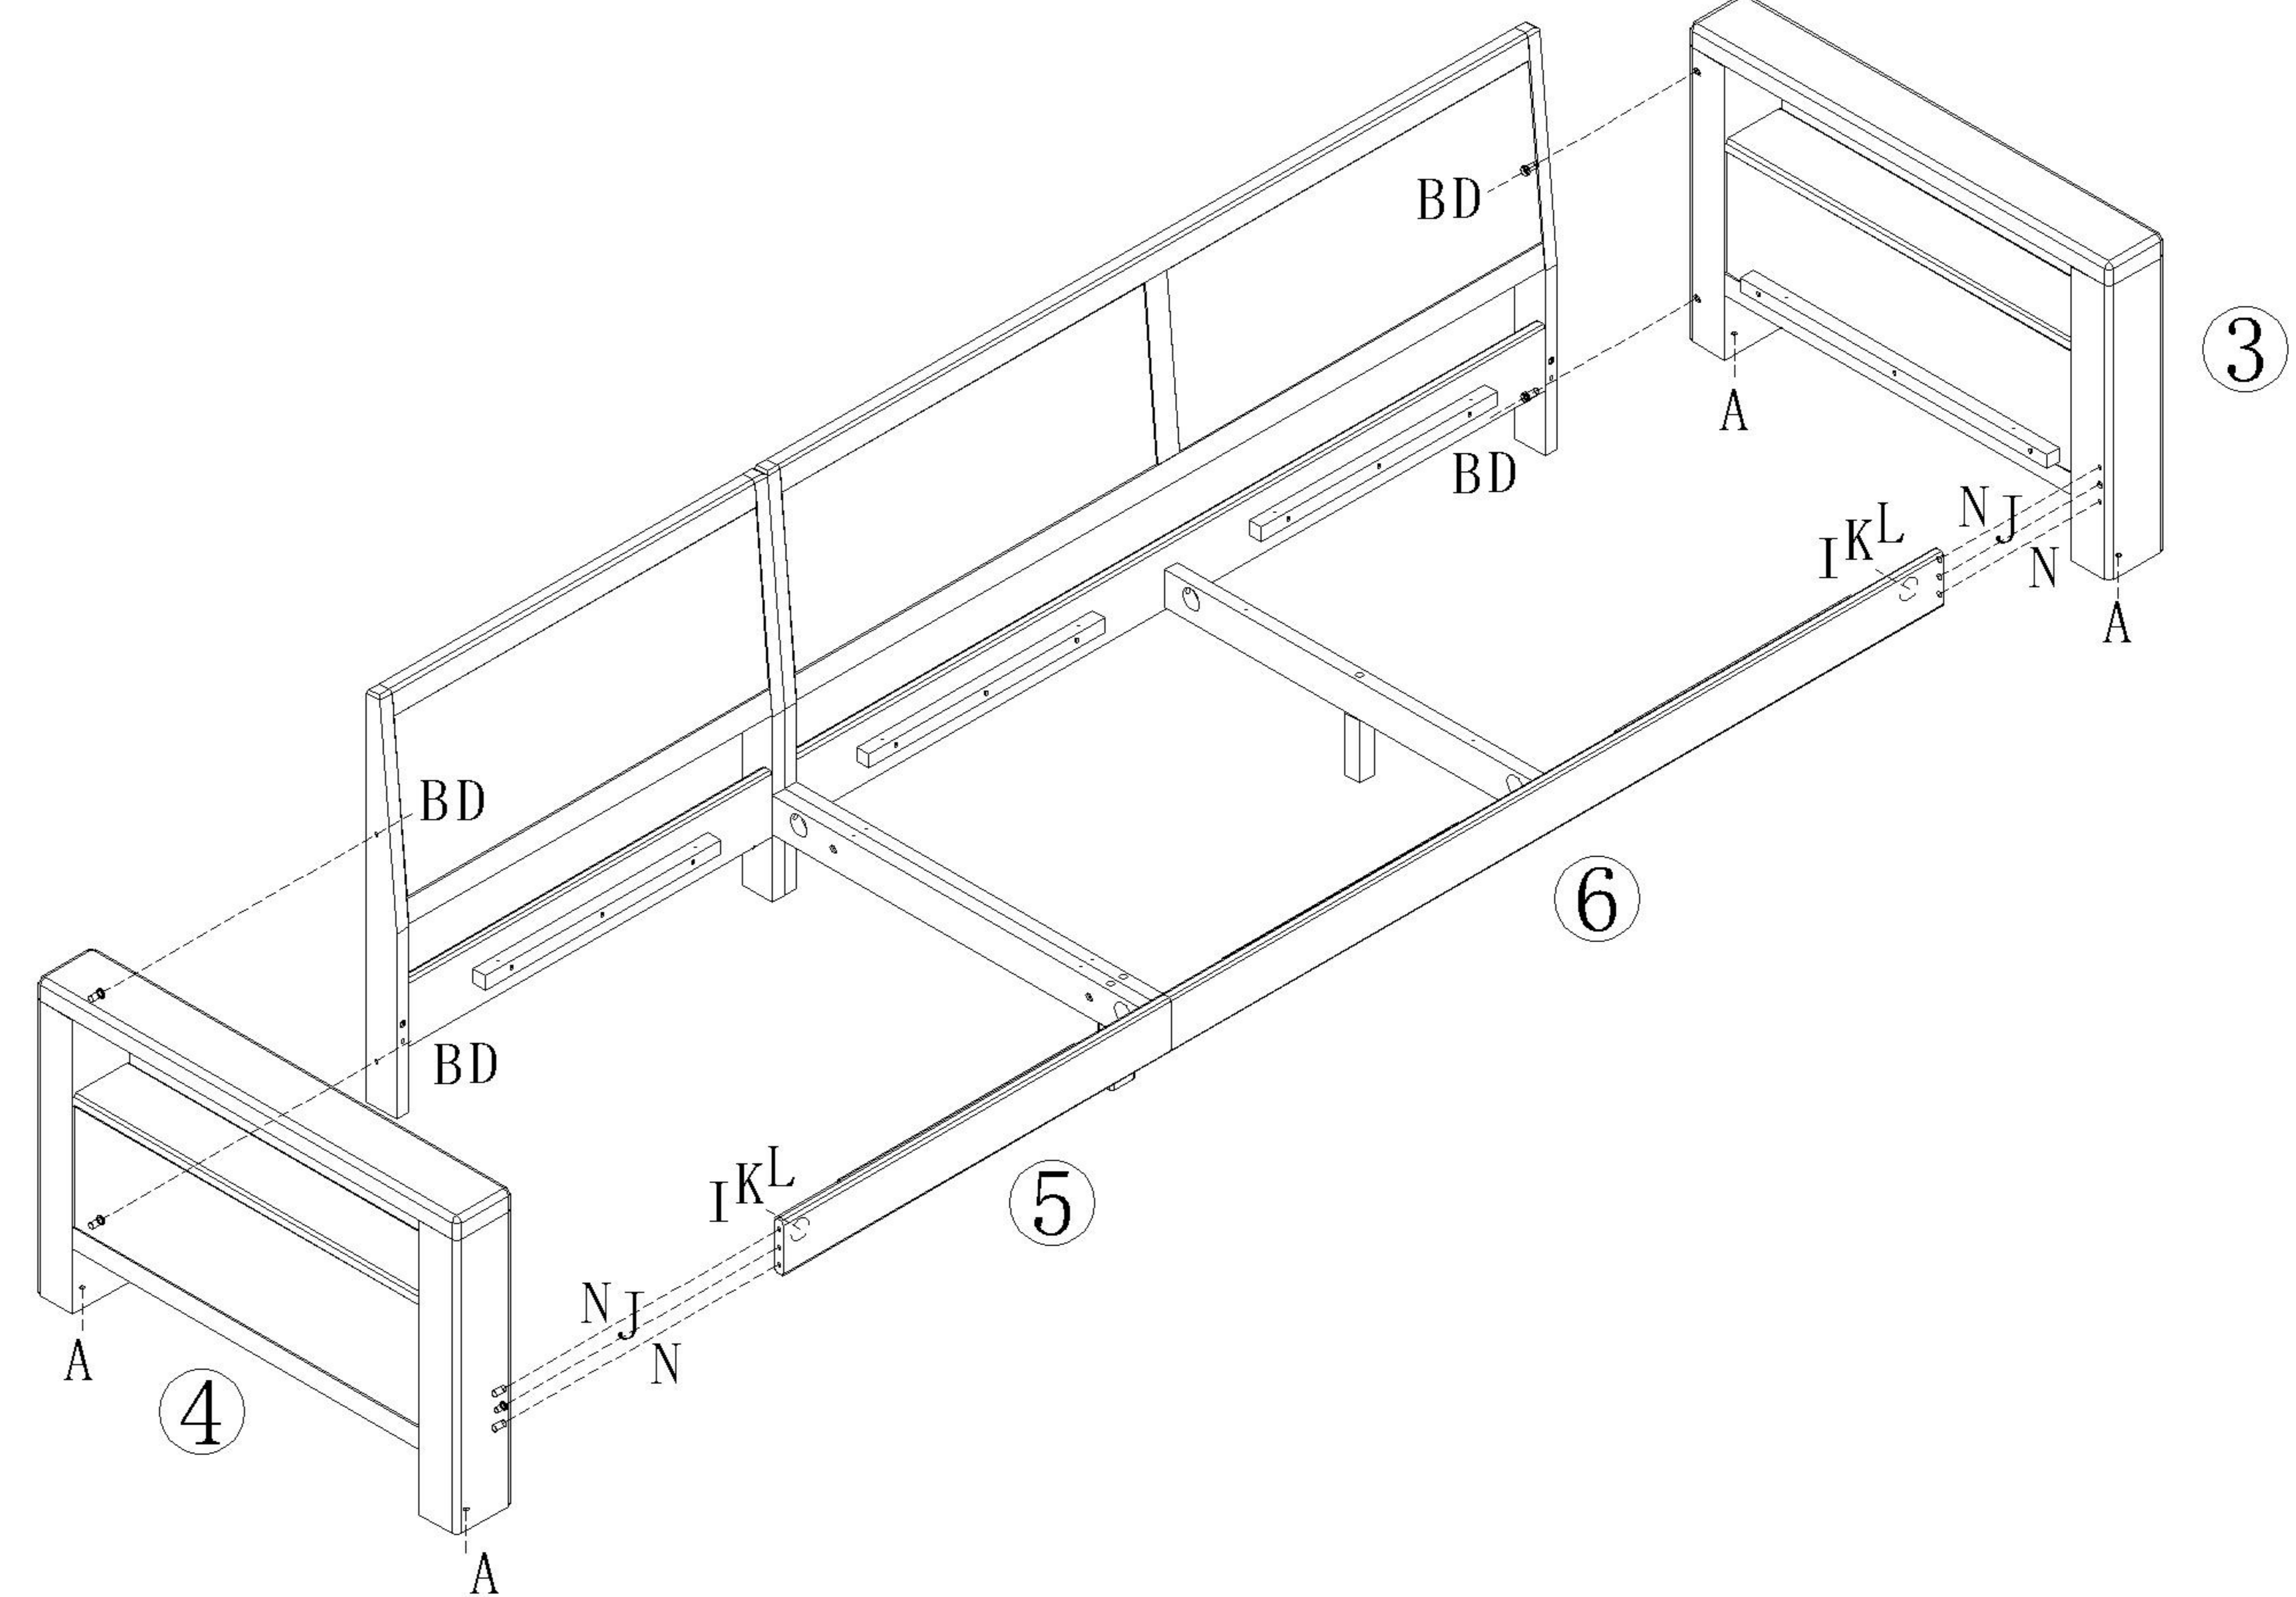

LINSY 林氏家居

五金表/Hardware list

部件表/Parts List

安装示意图/Assembly Instruction

产品名称 Model NO.	LH565K1-A大三人位沙发
产品规格 Specification	2700*927*950 mm
安装工具 Tool	安装人数 Installer
	

 (A)* 8 9厘透明防滑PVC脚垫 Rubber stopper	 (B)* 8 斜边内六角螺杆M8x40 Beveled hexagon socket head screw	 (C)* 3 斜边内六角螺杆M8x65 Beveled hexagon socket head screw	 (D)* 1 内六角扳手5mm spanner-(5mm) hex
 (E)* 3 锤母-M8 Ø12x15mm Hammer nut	 (F)* 2 调节五金脚-M8x30 Adjusting foot	 (G)* 6 自攻螺丝M1x50mm Self-tapping screw	 (H)* 17 自攻螺丝M1x35mm Self-tapping screw
 (I)* 8 开口挡块 Opening stopper	 (J)* 8 全牙螺杆-M6x70mm screw- color zinc	 (K)* 8 外六角螺母M6 Hexagon Nut colored zinc	 (L)* 1 开口扳手10mm Wrench- Open End Wrench
 (M)* 6 透明防撞垫片Ø10x1.5 Transparent anti collision gasket	 (N)* 11 木榫Ø10x40mm wood tenon	 (O)* 4 夹板丝-M8x20mm Splint screw	

编号NO.	名称Name	规格 (mm) Specification	数量QTY	材质Material
①	靠背组立 back assembly	1638*756*110	1	实木+木皮板 wood+Wood Veneer
②	边靠背 Side rest	822*756*110	1	实木+木皮板 wood+Wood Veneer
③	右扶手 Armrest (R)	894*580*145	1	实木+木皮板 wood+Wood Veneer
④	左扶手 Armrest (L)	894*580*145	1	实木+木皮板 wood+Wood Veneer
⑤	左立水组立 Left standing water formation	822*100*46	1	实木wood
⑥	右立水组立 Stand water on the right	1638*100*46	1	实木wood
⑦	中立水 Neutral water	800*70*26	2	实木wood
⑧	边立水 Edge water	800*70*26	1	实木wood
⑨	左中脚 Left middle crus	113*32*32	1	实木wood
⑩	中脚 middle crus	113*52*32	1	实木wood
⑪	座框 Seat frame	1636*798*20	1	实木+木皮板 wood+Wood Veneer
⑫	座板组框 Seat plate group frame	820*798*20	1	实木+木皮板 wood+Wood Veneer
⑬	靠包 Back rest		3	软包 Soft bag
⑭	座包 Seat		3	软包 Soft bag

3

- (C)*3
- (F)*2
- (D)*1
- (E)*3

4

LH565K1-A大三人位沙发

5

安装方法/
Installation method

- (A)*4
- (I)*2
- (K)*2
- (N)*4
- (B)*4
- (J)*2
- (L)*1
- (D)*1

小五合一
Small 5-in-1