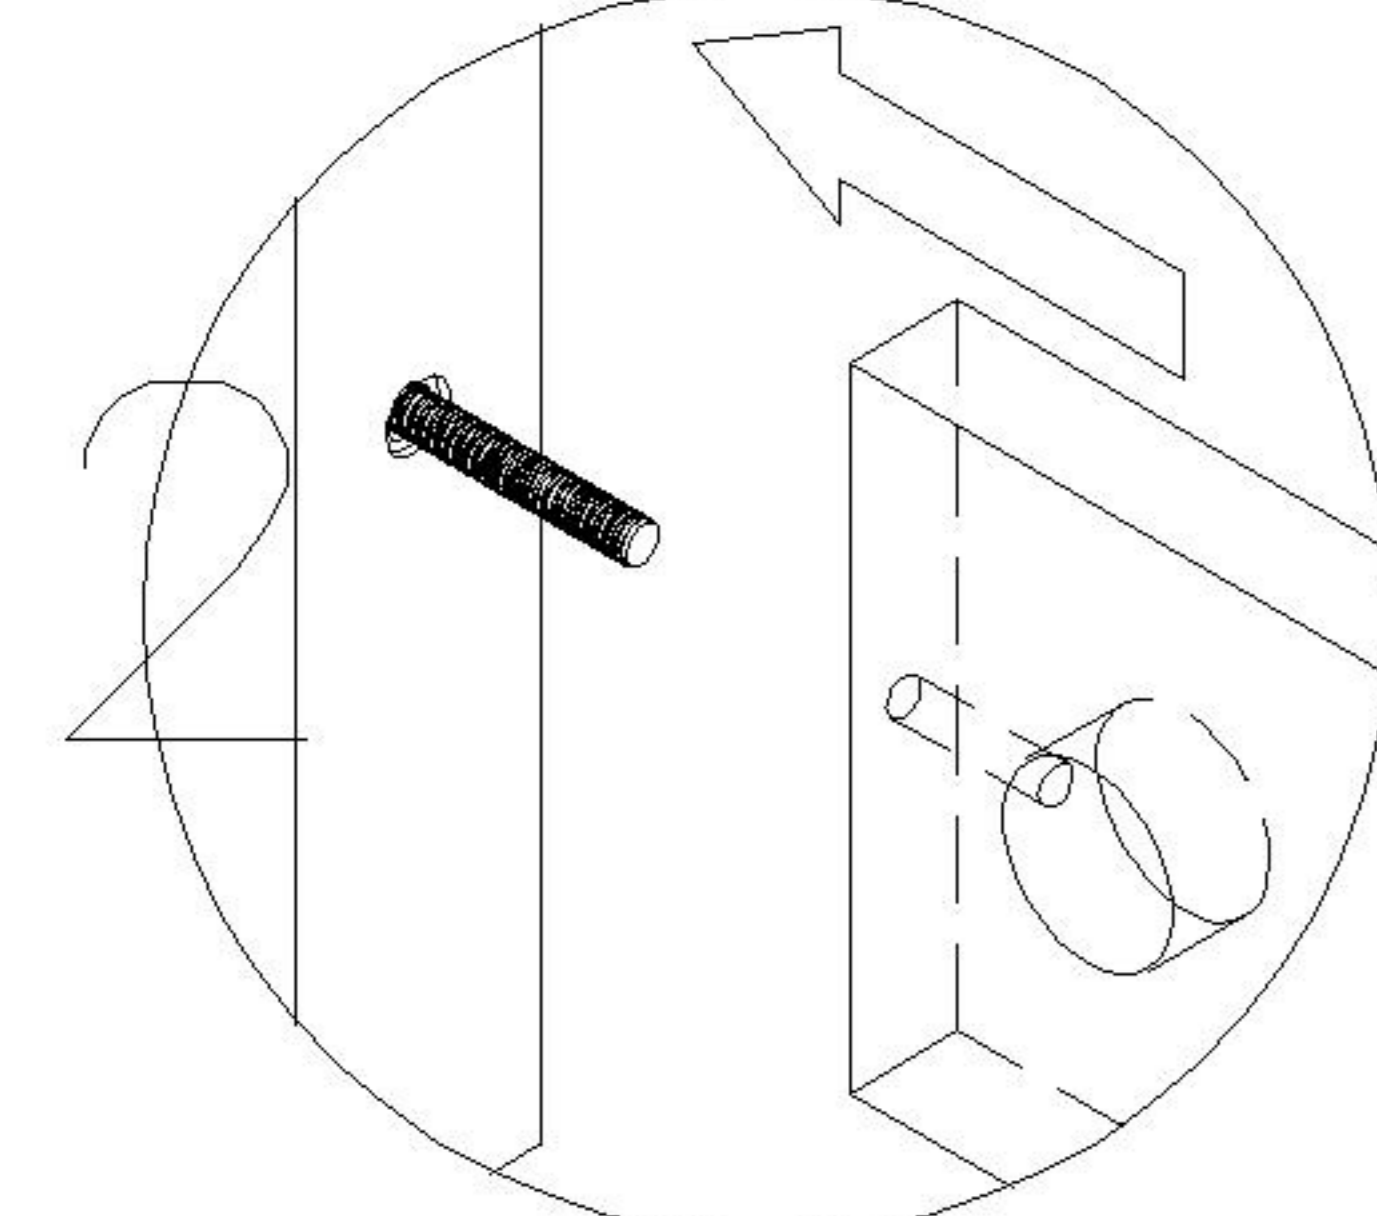

LINSY 林氏家居

五金表/Hardware list

部件表/Parts List

安装示意图/Assembly Instruction

产品名称 Model NO.	LH565K1-A大三人位沙发
产品规格 Specification	2700*927*950 mm
安装工具 Tool	安装人数 Installer
	

 (A)* 8 9厘透明防滑PVC脚垫 Rubber stopper	 (B)* 8 斜边内六角螺杆M8x40 Beveled hexagon socket head screw	 (C)* 3 斜边内六角螺杆M8x65 Beveled hexagon socket head screw	 (D)* 1 内六角扳手5mm spanner-(5mm) hex
 (E)* 3 锤母-M8 Ø12x15mm Hammer nut	 (F)* 2 调节五金脚-M8x30 Adjusting foot	 (G)* 6 自攻螺丝M1x50mm Self-tapping screw	 (H)* 17 自攻螺丝M1x35mm Self-tapping screw
 (I)* 8 开口挡块 Opening stopper	 (J)* 8 全牙螺杆-M6x70mm screw- color zinc	 (K)* 8 外六角螺母M6 Hexagon Nut colored zinc	 (L)* 1 开口扳手10mm Wrench- Open End Wrench
 (M)* 6 透明防撞垫片Ø10x1.5 Transparent anti collision gasket	 (N)* 11 木榫Ø10x40mm wood tenon	 (O)* 4 夹板丝-M8x20mm Splint screw	

编号NO.	名称Name	规格 (mm) Specification	数量QTY	材质Material
①	靠背组立 back assembly	1638*756*110	1	实木+木皮板 wood+Wood Veneer
②	边靠背 Side rest	822*756*110	1	实木+木皮板 wood+Wood Veneer
③	右扶手 Armrest (R)	894*580*145	1	实木+木皮板 wood+Wood Veneer
④	左扶手 Armrest (L)	894*580*145	1	实木+木皮板 wood+Wood Veneer
⑤	左立水组立 Left standing water formation	822*100*46	1	实木wood
⑥	右立水组立 Stand water on the right	1638*100*46	1	实木wood
⑦	中立水 Neutral water	800*70*26	2	实木wood
⑧	边立水 Edge water	800*70*26	1	实木wood
⑨	左中脚 Left middle crus	113*32*32	1	实木wood
⑩	中脚 middle crus	113*52*32	1	实木wood
⑪	座框 Seat frame	1636*798*20	1	实木+木皮板 wood+Wood Veneer
⑫	座板组框 Seat plate group frame	820*798*20	1	实木+木皮板 wood+Wood Veneer
⑬	靠包 Back rest		3	软包 Soft bag
⑭	座包 Seat		3	软包 Soft bag

3

- (C)*3
- (F)*2
- (D)*1
- (E)*3

4

LH565K1-A大三人位沙发

5

安装方法/
Installation method

- (A)*4
- (I)*2
- (K)*2
- (N)*4
- (B)*4
- (J)*2
- (L)*1
- (D)*1

小五合一
Small 5-in-1