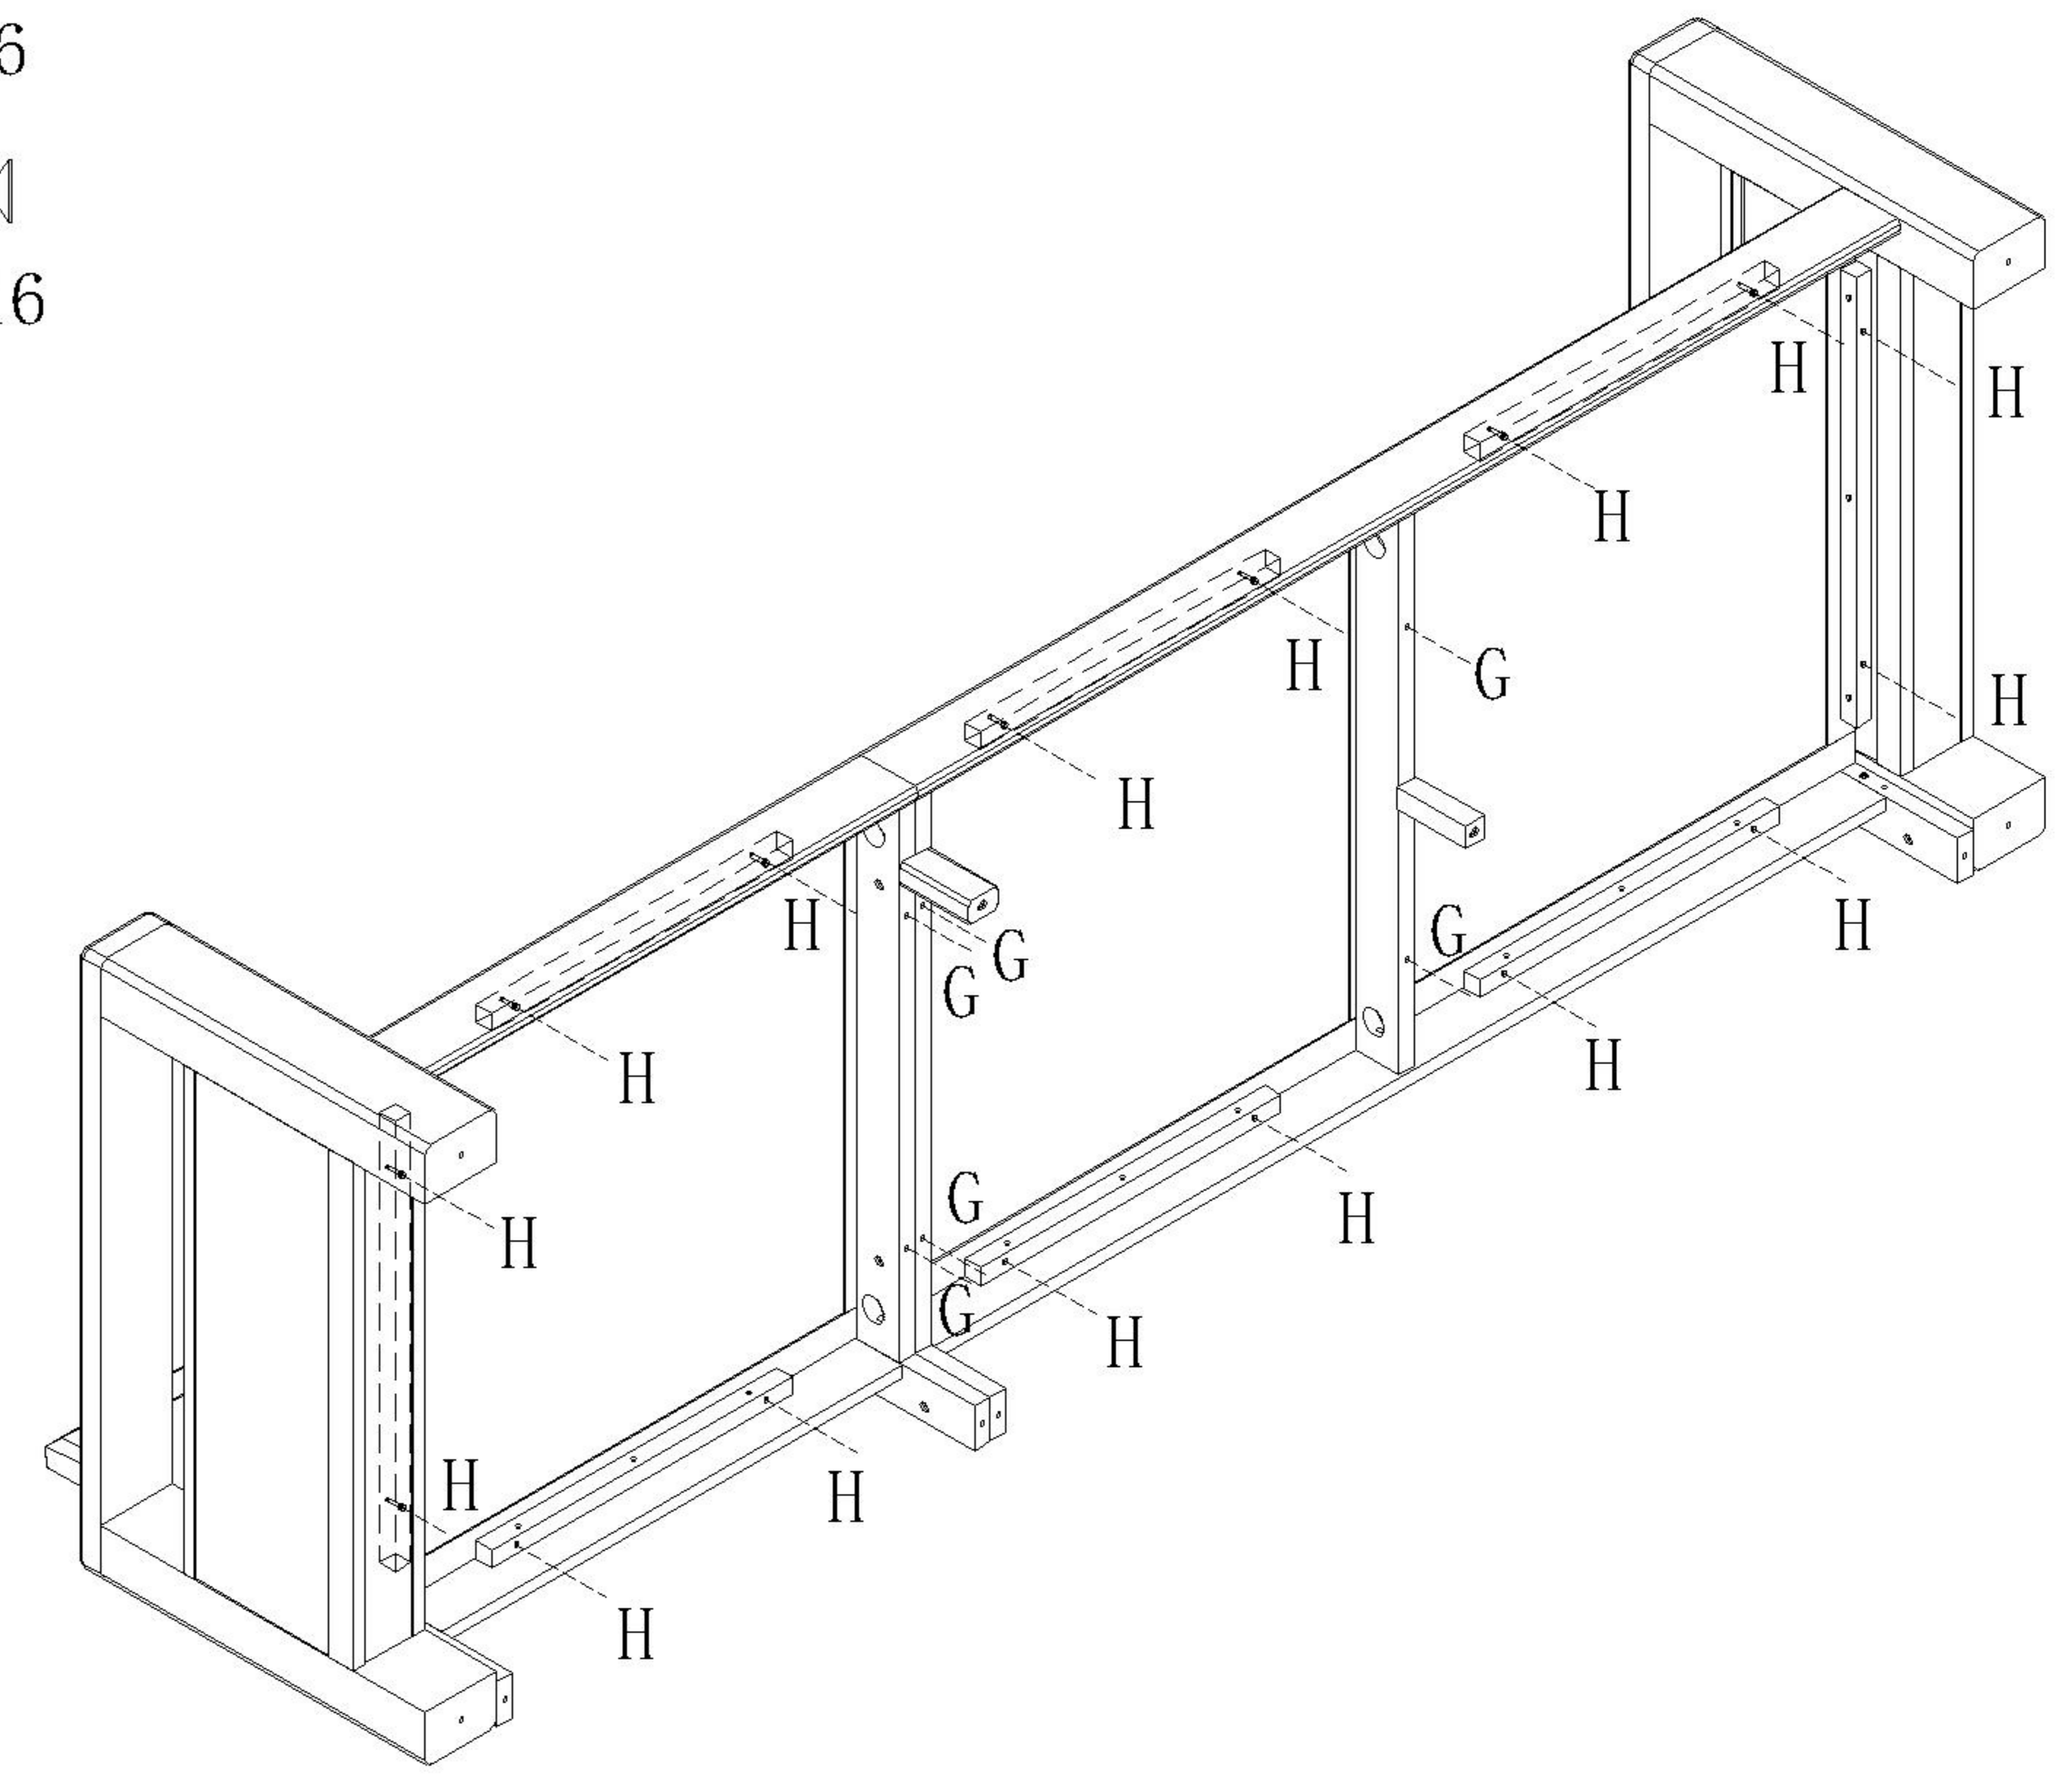

6

- (G)*6
- (H)*16