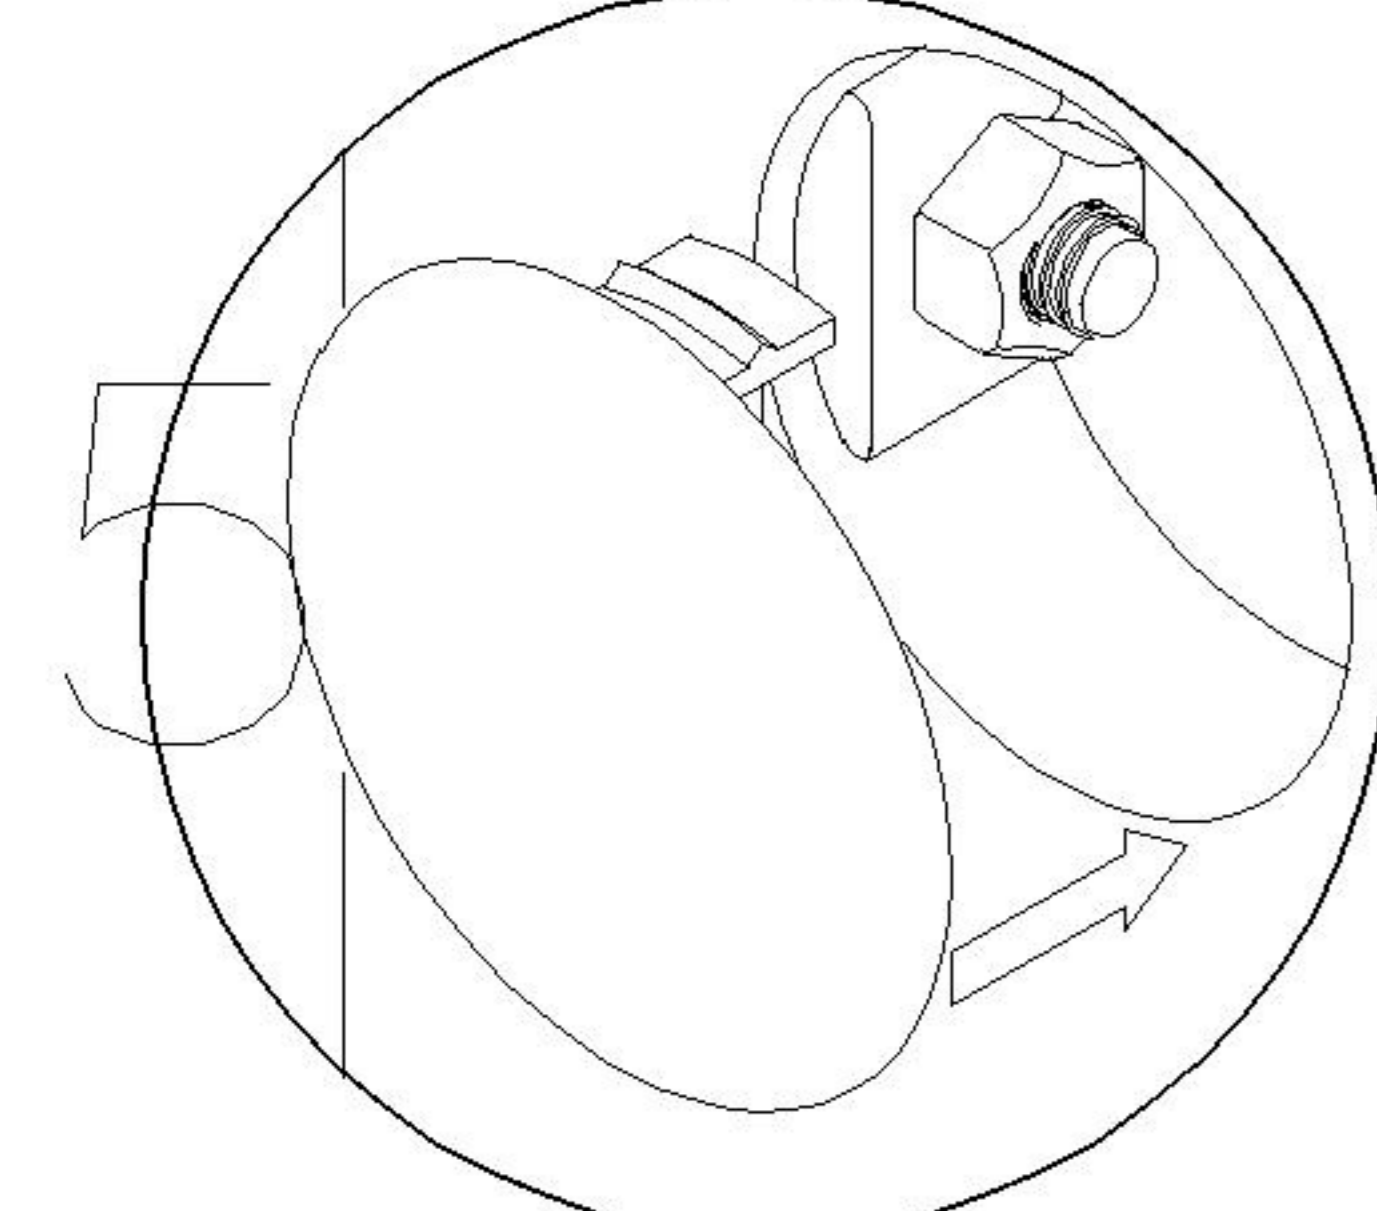

LINSY 林氏家居

五金表/Hardware list

部件表/Parts List

安装示意图/Assembly Instruction

产品名称 Model NO.	LH565K1-A大三人位沙发
产品规格 Specification	2700*927*950 mm
安装工具 Tool	安装人数 Installer
	

 (A)* 8 9厘透明防滑PVC脚垫 Rubber stopper	 (B)* 8 斜边内六角螺杆M8x40 Beveled hexagon socket head screw	 (C)* 3 斜边内六角螺杆M8x65 Beveled hexagon socket head screw	 (D)* 1 内六角扳手5mm spanner-(5mm) hex
 (E)* 3 锤母-M8 Ø12x15mm Hammer nut	 (F)* 2 调节五金脚-M8x30 Adjusting foot	 (G)* 6 自攻螺丝M1x50mm Self-tapping screw	 (H)* 17 自攻螺丝M1x35mm Self-tapping screw
 (I)* 8 开口挡块 Opening stopper	 (J)* 8 全牙螺杆-M6x70mm screw- color zinc	 (K)* 8 外六角螺母M6 Hexagon Nut colored zinc	 (L)* 1 开口扳手10mm Wrench- Open End Wrench
 (M)* 6 透明防撞垫片Ø10x1.5 Transparent anti collision gasket	 (N)* 11 木榫Ø10x40mm wood tenon	 (O)* 4 夹板丝-M8x20mm Splint screw	

编号NO.	名称Name	规格 (mm) Specification	数量QTY	材质Material
①	靠背组立 back assembly	1638*756*110	1	实木+木皮板 wood+Wood Veneer
②	边靠背 Side rest	822*756*110	1	实木+木皮板 wood+Wood Veneer
③	右扶手 Armrest (R)	894*580*145	1	实木+木皮板 wood+Wood Veneer
④	左扶手 Armrest (L)	894*580*145	1	实木+木皮板 wood+Wood Veneer
⑤	左立水组立 Left standing water formation	822*100*46	1	实木wood
⑥	右立水组立 Stand water on the right	1638*100*46	1	实木wood
⑦	中立水 Neutral water	800*70*26	2	实木wood
⑧	边立水 Edge water	800*70*26	1	实木wood
⑨	左中脚 Left middle crus	113*32*32	1	实木wood
⑩	中脚 middle crus	113*52*32	1	实木wood
⑪	座框 Seat frame	1636*798*20	1	实木+木皮板 wood+Wood Veneer
⑫	座板组框 Seat plate group frame	820*798*20	1	实木+木皮板 wood+Wood Veneer
⑬	靠包 Back rest		3	软包 Soft bag
⑭	座包 Seat		3	软包 Soft bag

3

- (C)*3
- (F)*2
- (D)*1
- (E)*3

4

LH565K1-A大三人位沙发

5

安装方法/
Installation method

- (A)*4
- (I)*2
- (K)*2
- (N)*4
- (B)*4
- (J)*2
- (L)*1
- (D)*1

小五合一
Small 5-in-1