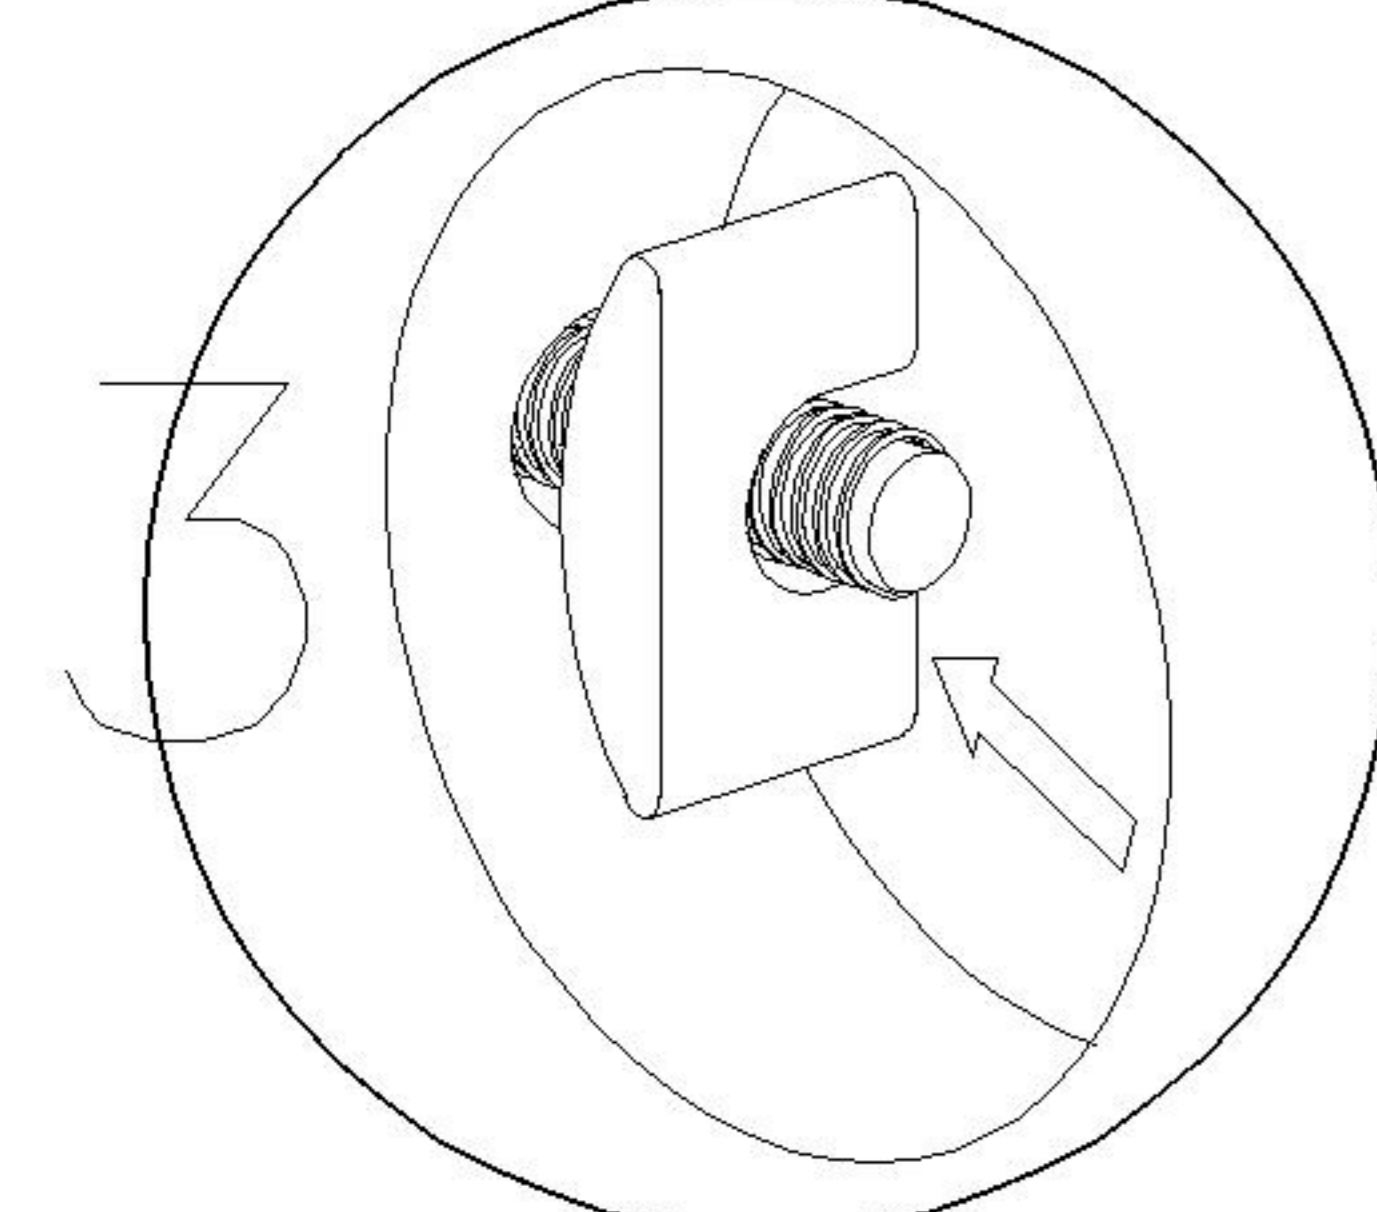

LINSY 林氏家居

五金表/Hardware list

部件表/Parts List

安装示意图/Assembly Instruction

产品名称 Model NO.	LH565K1-A大三人位沙发
产品规格 Specification	2700*927*950 mm
安装工具 Tool	安装人数 Installer
	

 (A)* 8 9厘透明防滑PVC脚垫 Rubber stopper	 (B)* 8 斜边内六角螺杆M8x40 Beveled hexagon socket head screw	 (C)* 3 斜边内六角螺杆M8x65 Beveled hexagon socket head screw	 (D)* 1 内六角扳手5mm spanner-(5mm) hex
 (E)* 3 锤母-M8 Ø12x15mm Hammer nut	 (F)* 2 调节五金脚-M8x30 Adjusting foot	 (G)* 6 自攻螺丝M1x50mm Self-tapping screw	 (H)* 17 自攻螺丝M1x35mm Self-tapping screw
 (I)* 8 开口挡块 Opening stopper	 (J)* 8 全牙螺杆-M6x70mm screw- color zinc	 (K)* 8 外六角螺母M6 Hexagon Nut colored zinc	 (L)* 1 开口扳手10mm Wrench- Open End Wrench
 (M)* 6 透明防撞垫片Ø10x1.5 Transparent anti collision gasket	 (N)* 11 木榫Ø10x40mm wood tenon	 (O)* 4 夹板丝-M8x20mm Splint screw	

编号NO.	名称Name	规格 (mm) Specification	数量QTY	材质Material
①	靠背组立 back assembly	1638*756*110	1	实木+木皮板 wood+Wood Veneer
②	边靠背 Side rest	822*756*110	1	实木+木皮板 wood+Wood Veneer
③	右扶手 Armrest (R)	894*580*145	1	实木+木皮板 wood+Wood Veneer
④	左扶手 Armrest (L)	894*580*145	1	实木+木皮板 wood+Wood Veneer
⑤	左立水组立 Left standing water formation	822*100*46	1	实木wood
⑥	右立水组立 Stand water on the right	1638*100*46	1	实木wood
⑦	中立水 Neutral water	800*70*26	2	实木wood
⑧	边立水 Edge water	800*70*26	1	实木wood
⑨	左中脚 Left middle crus	113*32*32	1	实木wood
⑩	中脚 middle crus	113*52*32	1	实木wood
⑪	座框 Seat frame	1636*798*20	1	实木+木皮板 wood+Wood Veneer
⑫	座板组框 Seat plate group frame	820*798*20	1	实木+木皮板 wood+Wood Veneer
⑬	靠包 Back rest		3	软包 Soft bag
⑭	座包 Seat		3	软包 Soft bag

3

- (C)*3
- (F)*2
- (D)*1
- (E)*3

4

LH565K1-A大三人位沙发

5

安装方法/
Installation method

- (A)*4
- (I)*2
- (K)*2
- (N)*4
- (B)*4
- (J)*2
- (L)*1
- (D)*1

小五合一
Small 5-in-1