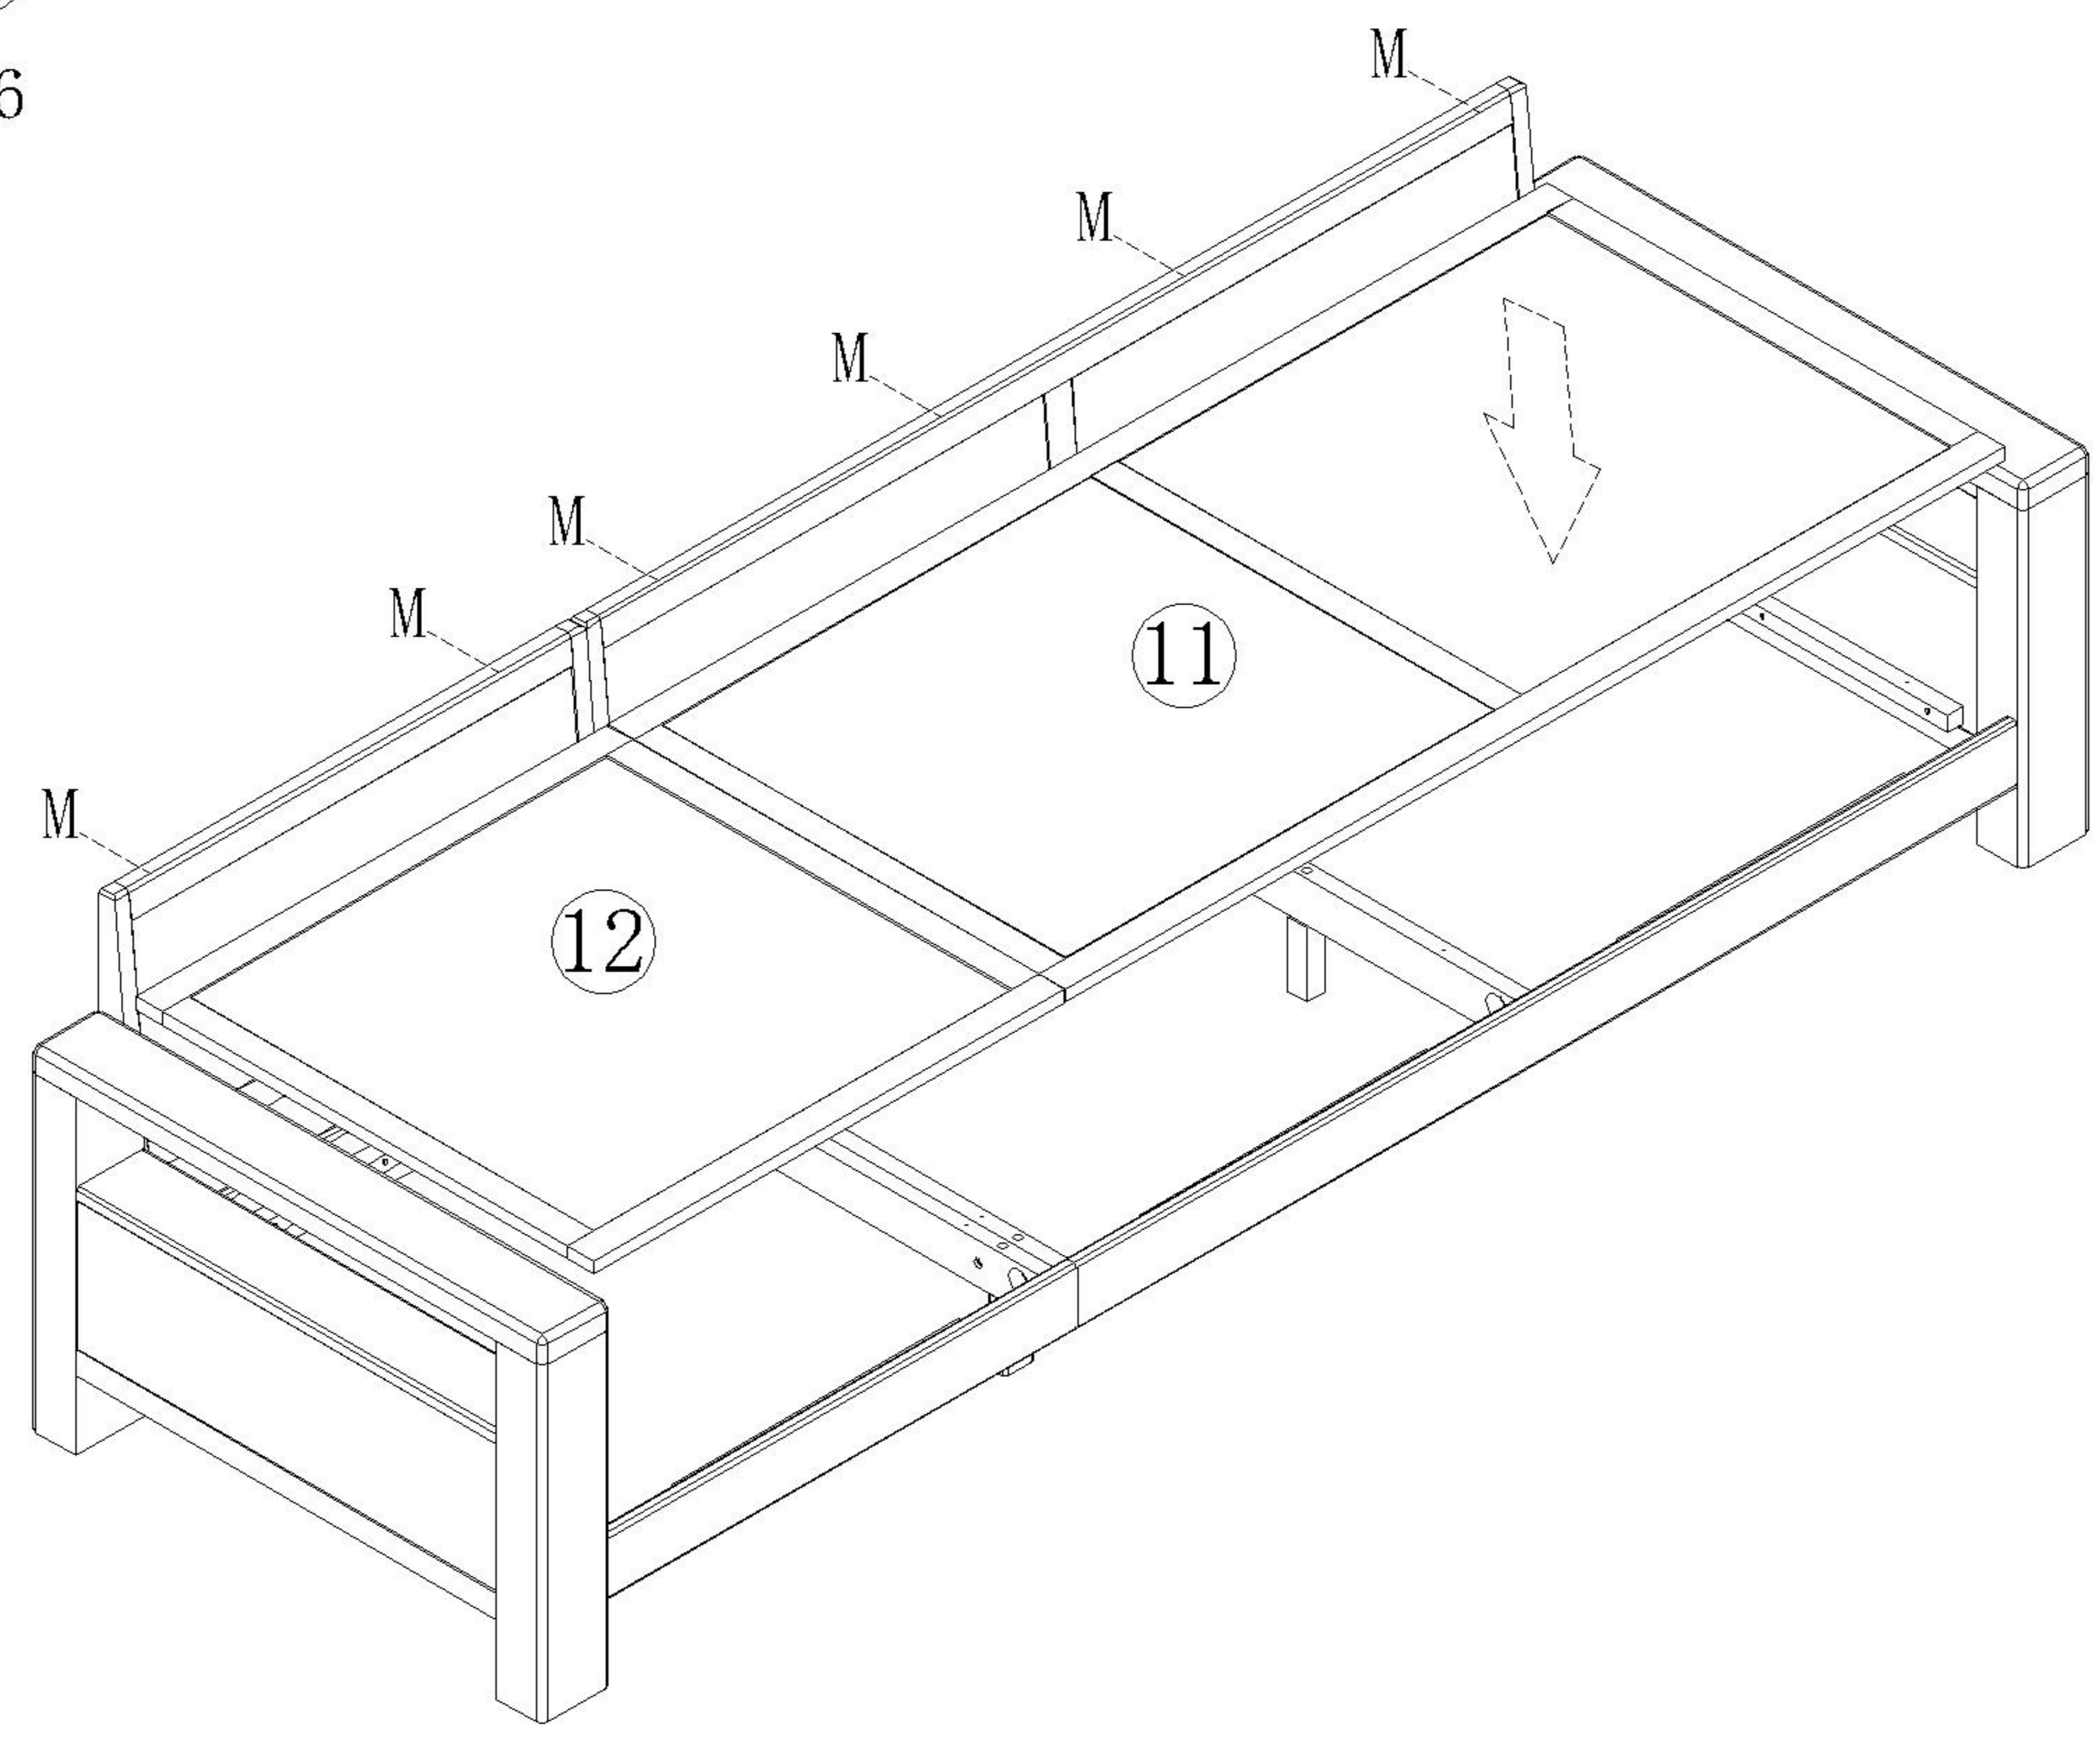

LH565K1-A大三人位沙发

5

安装方法/
Installation method

- (A)*4
- (I)*2
- (K)*2
- (N)*4
- (B)*4
- (J)*2
- (L)*1
- (D)*1

- (M)*6

6

- (G)*6
- (H)*16

7