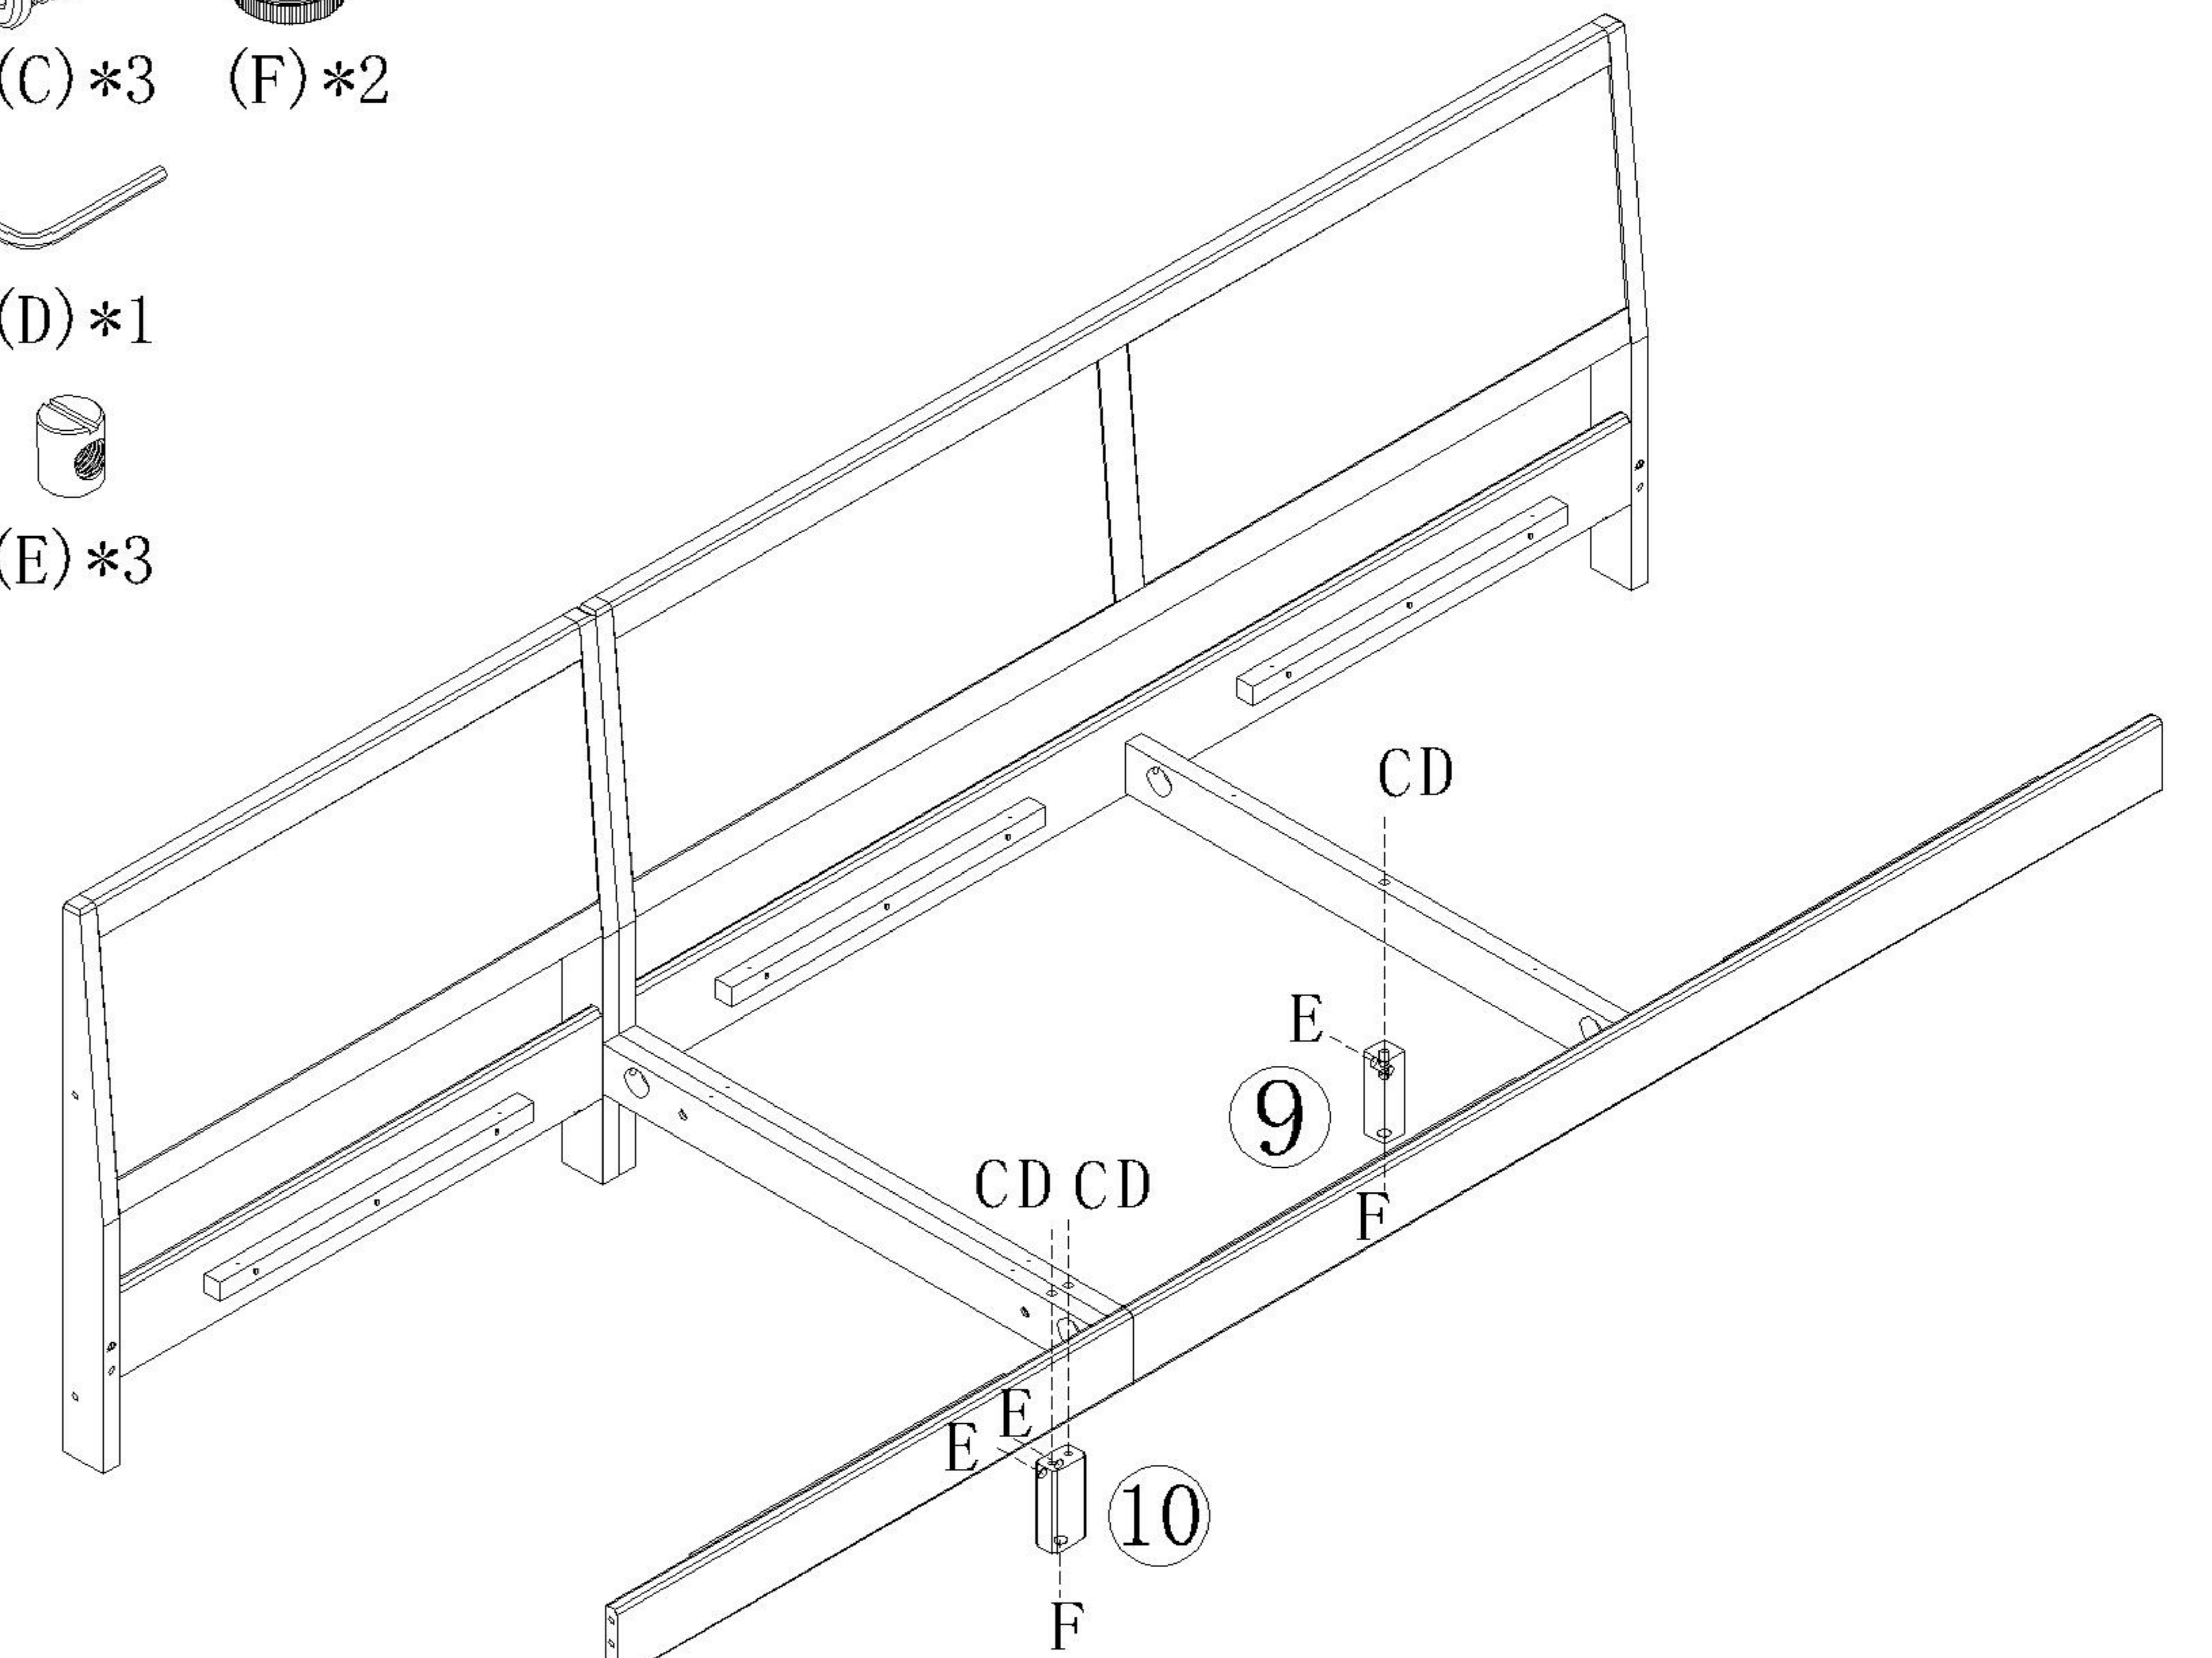

3

- (C)*3
- (F)*2
- (D)*1
- (E)*3