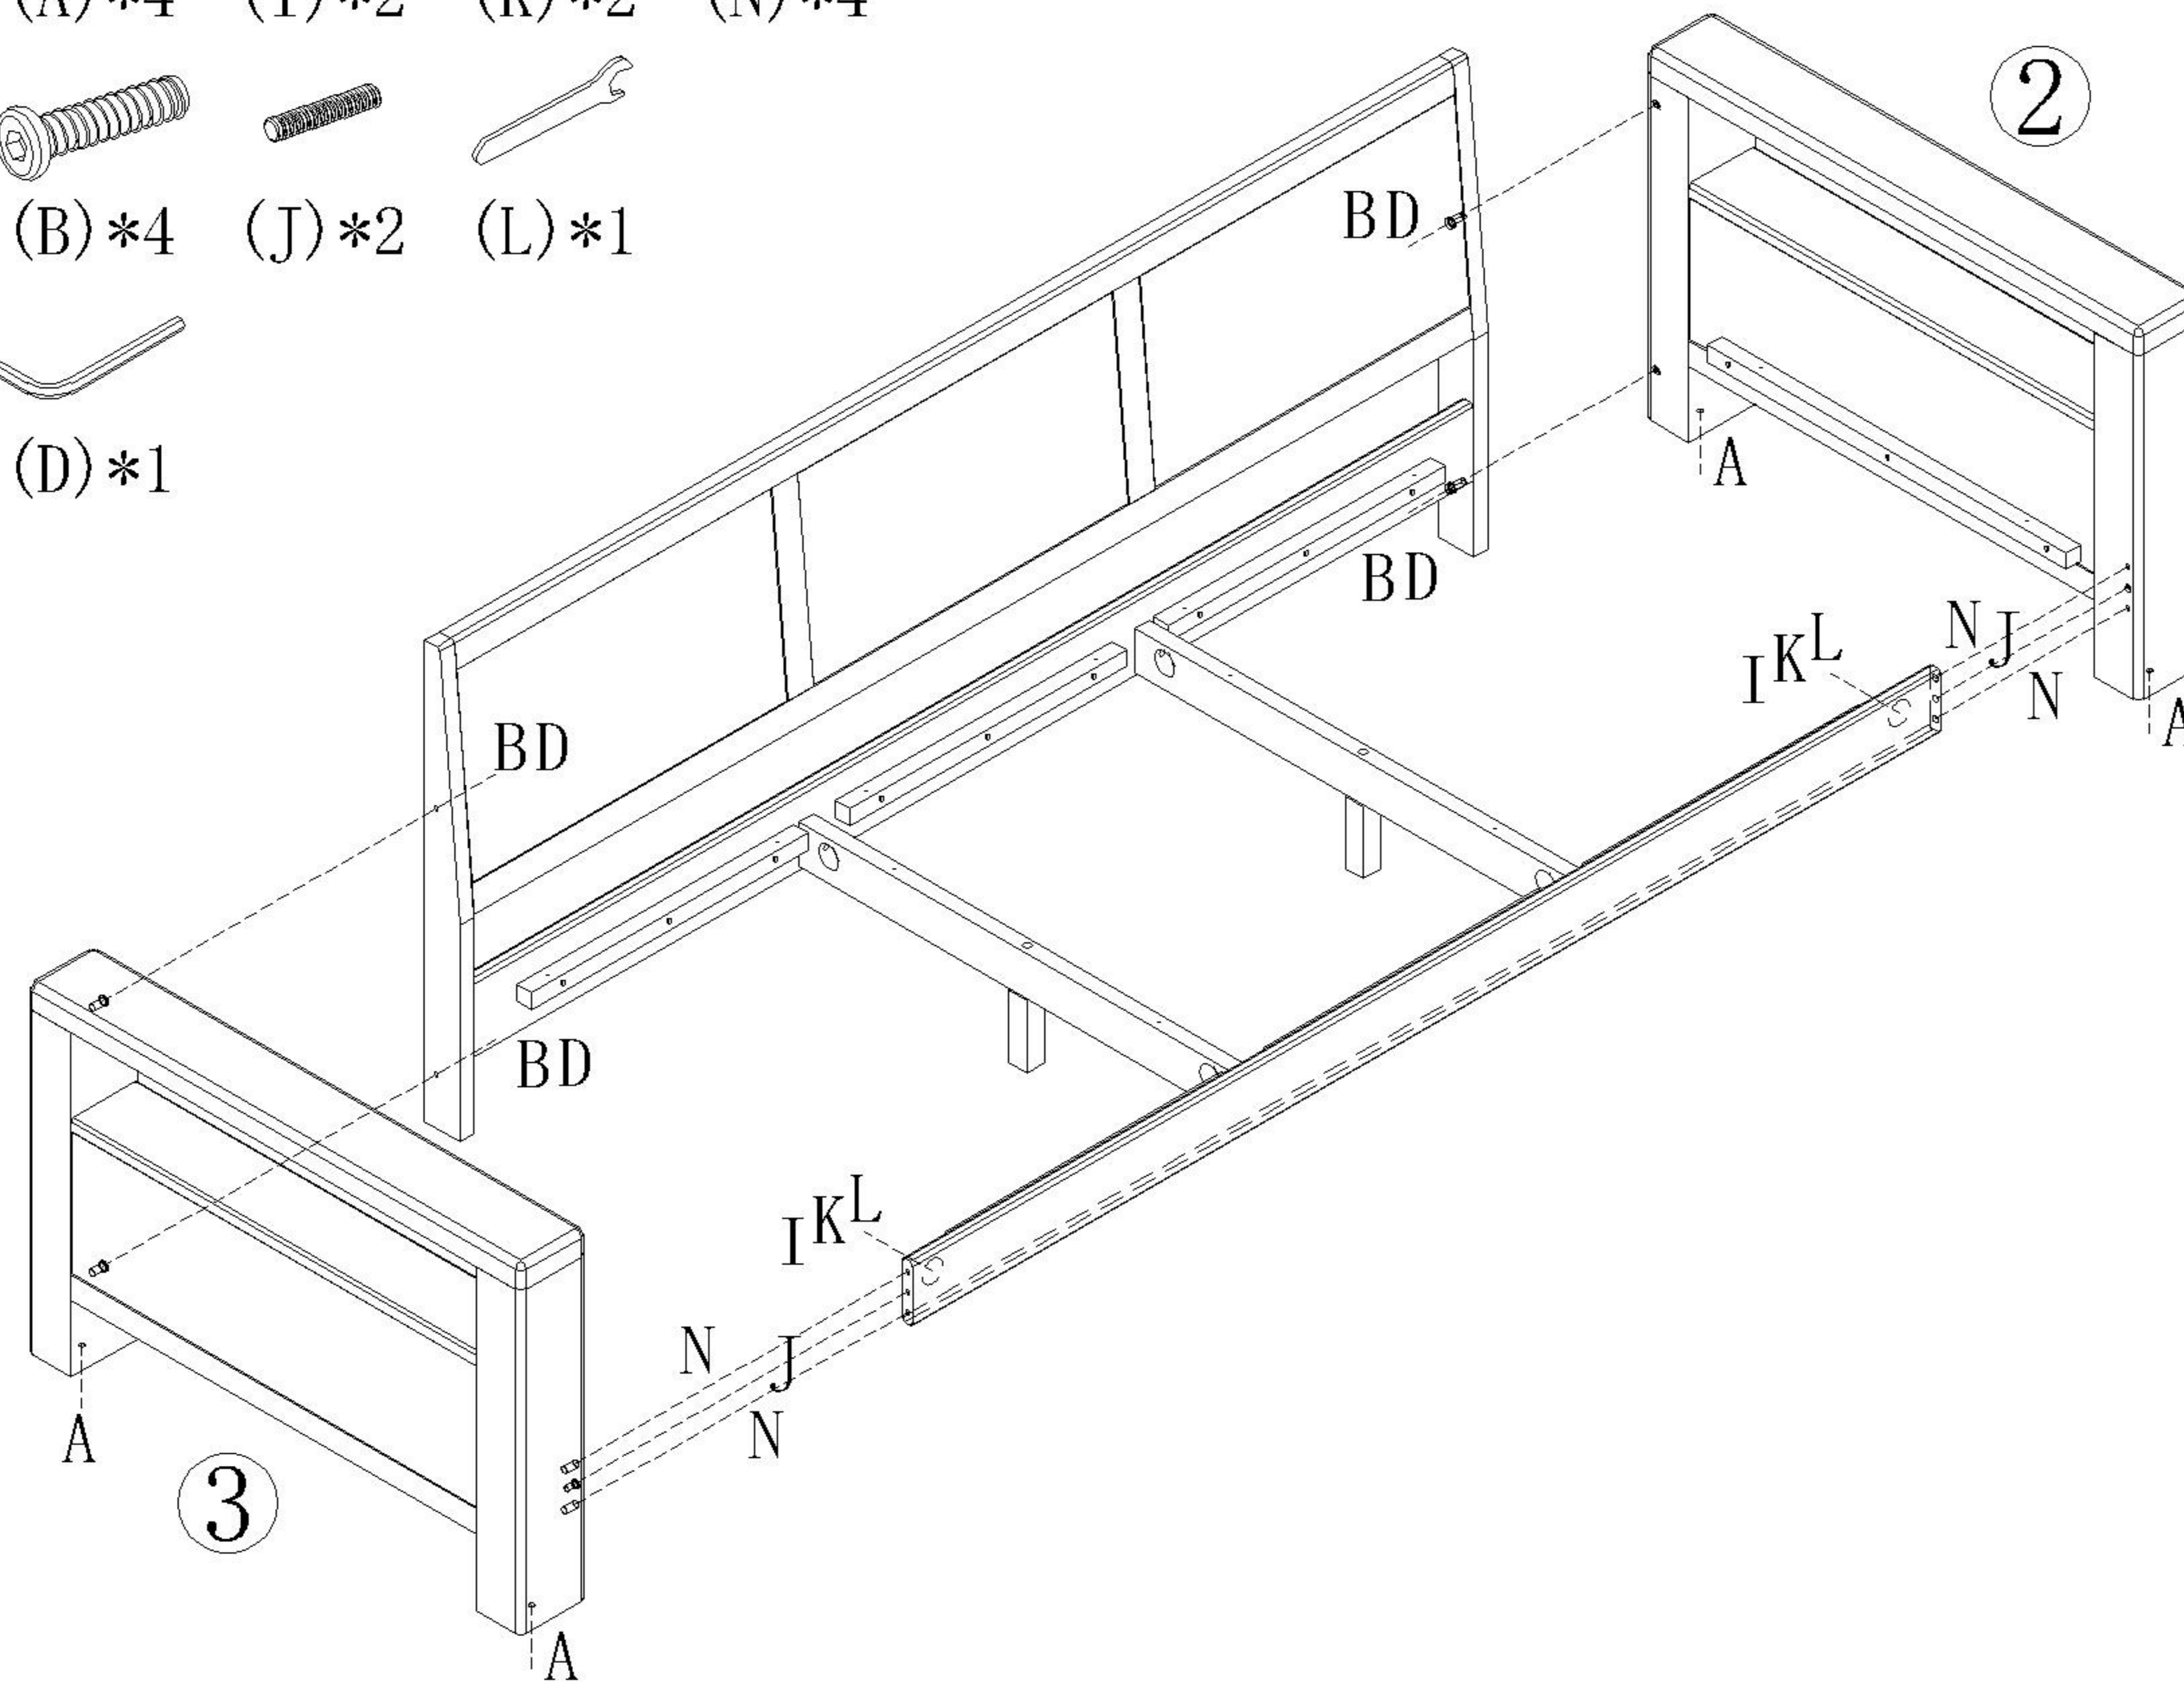

2

3

- (A)*4
- (I)*2
- (K)*2
- (N)*4
- (B)*4
- (J)*2
- (L)*1
- (D)*1