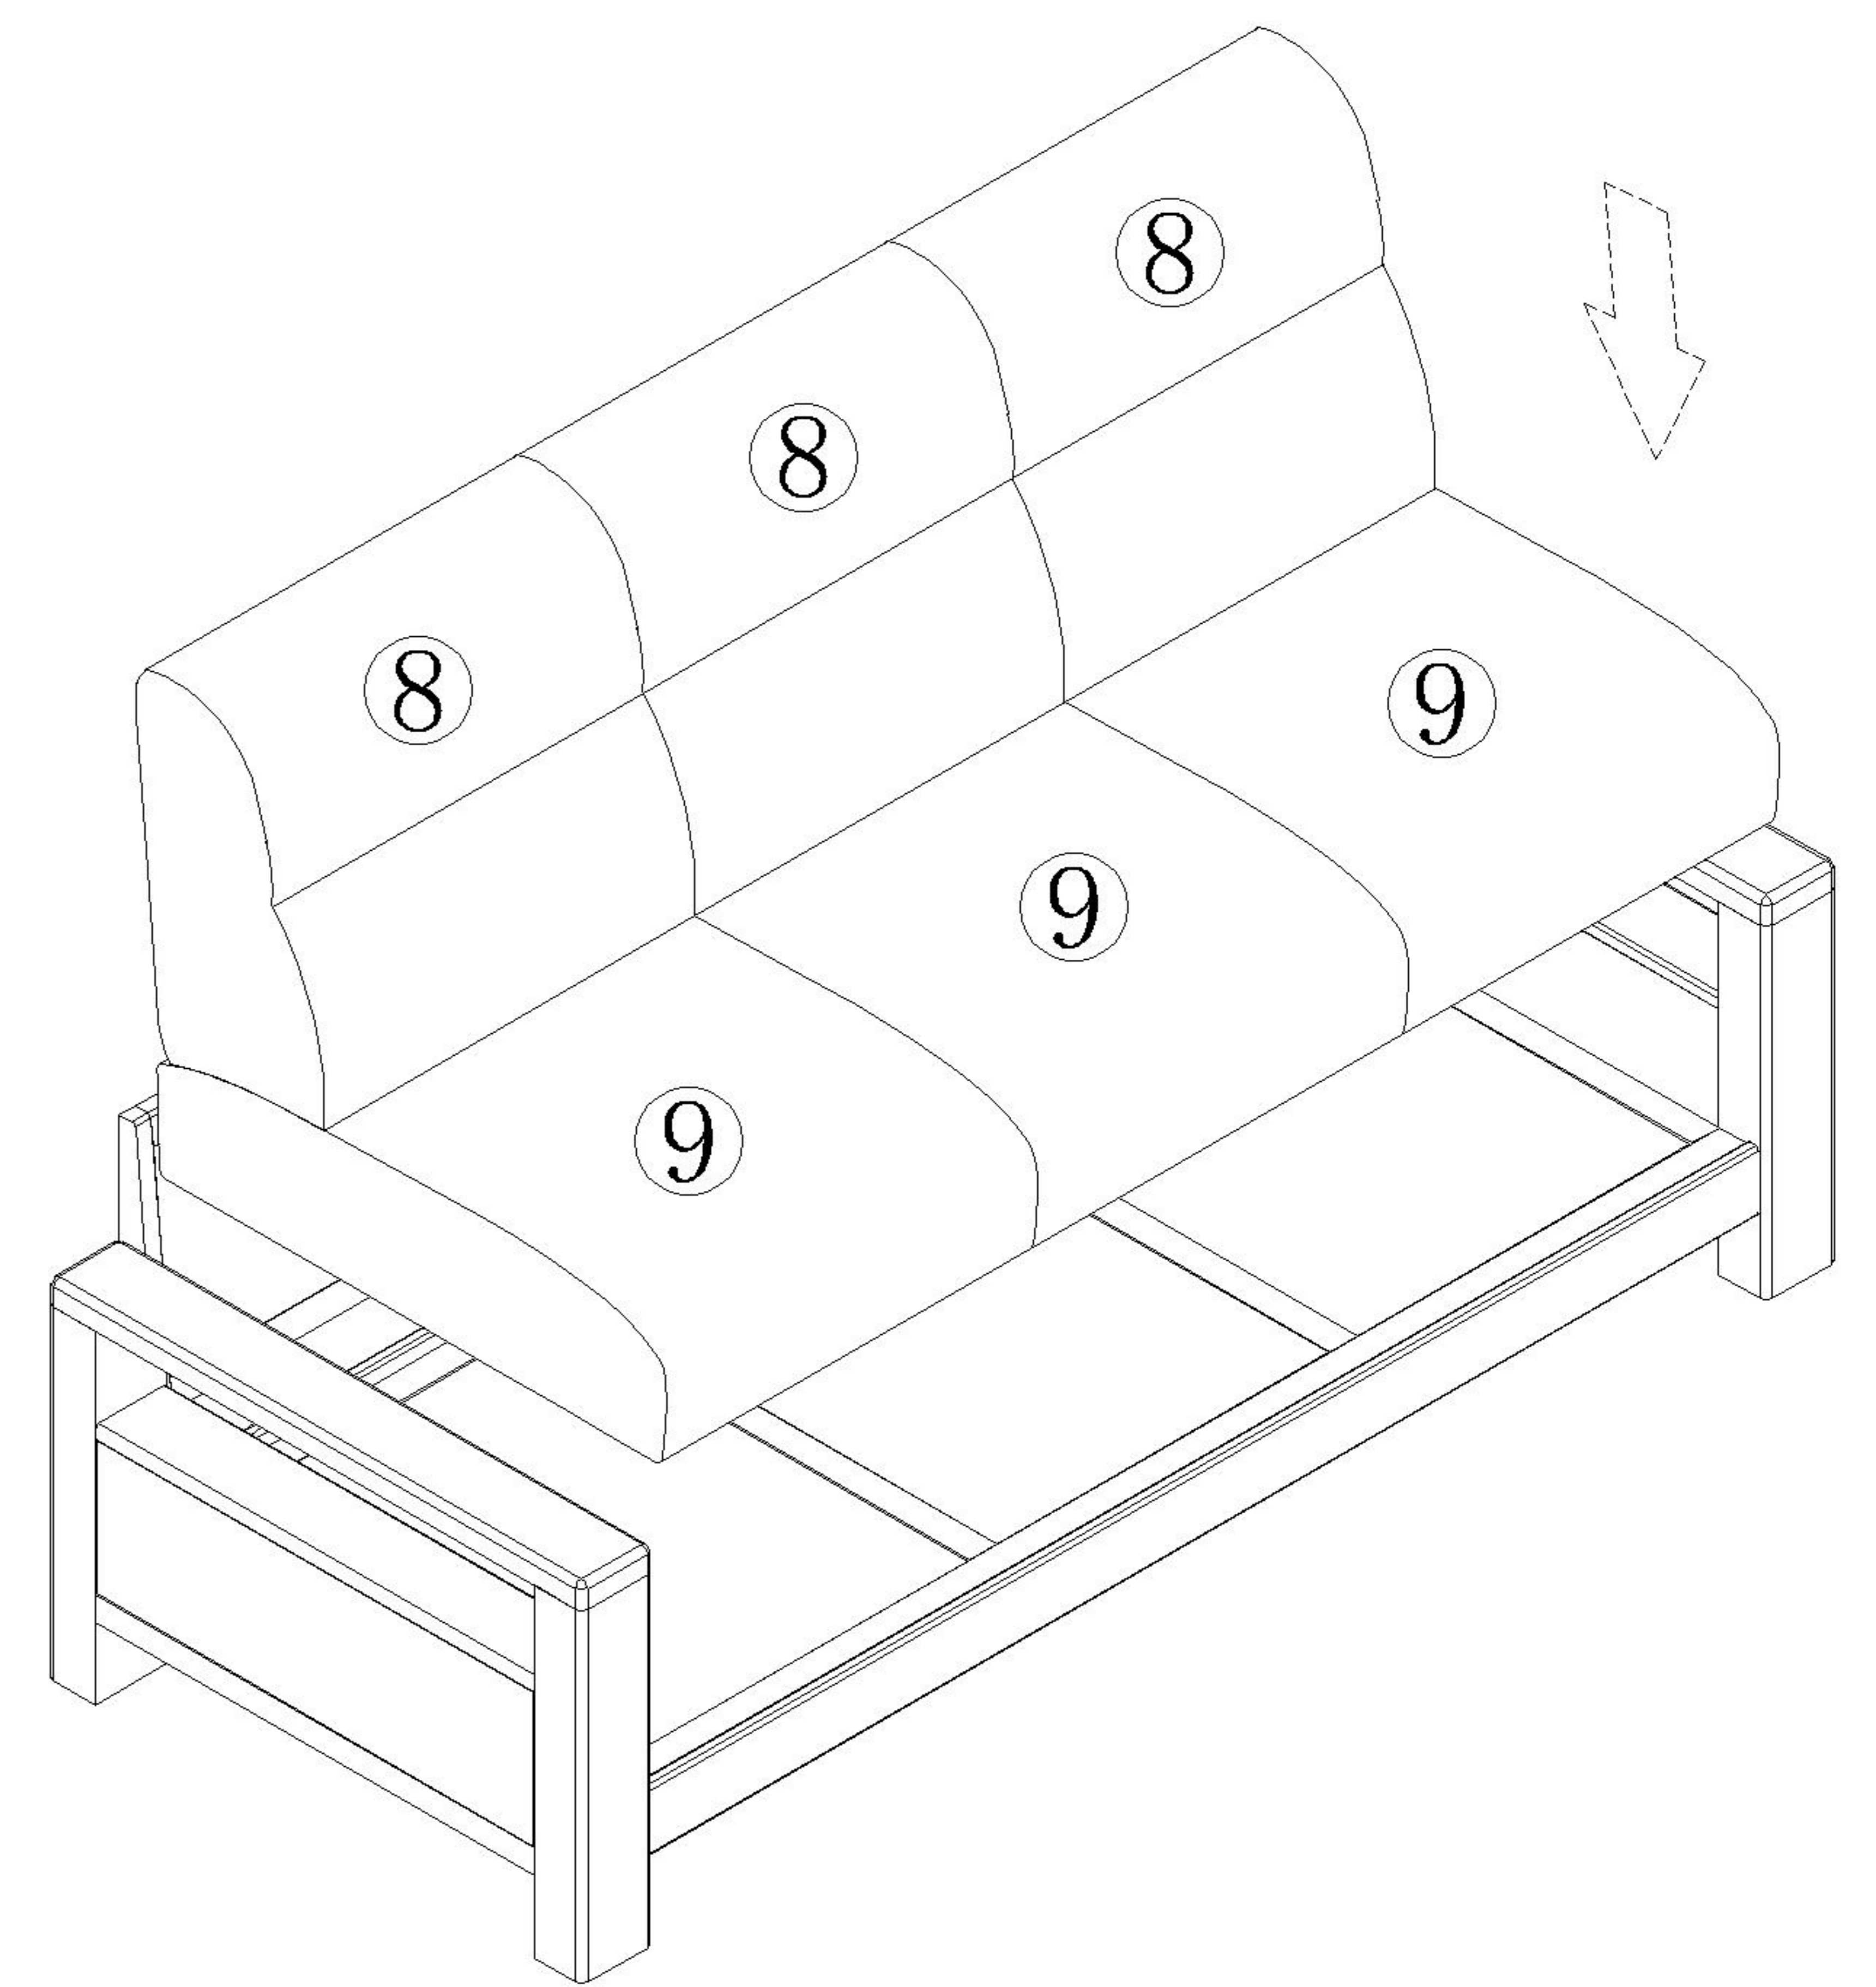

LH565K1-A小三人位沙发

安装方法/
Installation method

(G)*4

(H)*16

小五合一
Small 5-in-1

5

6

7