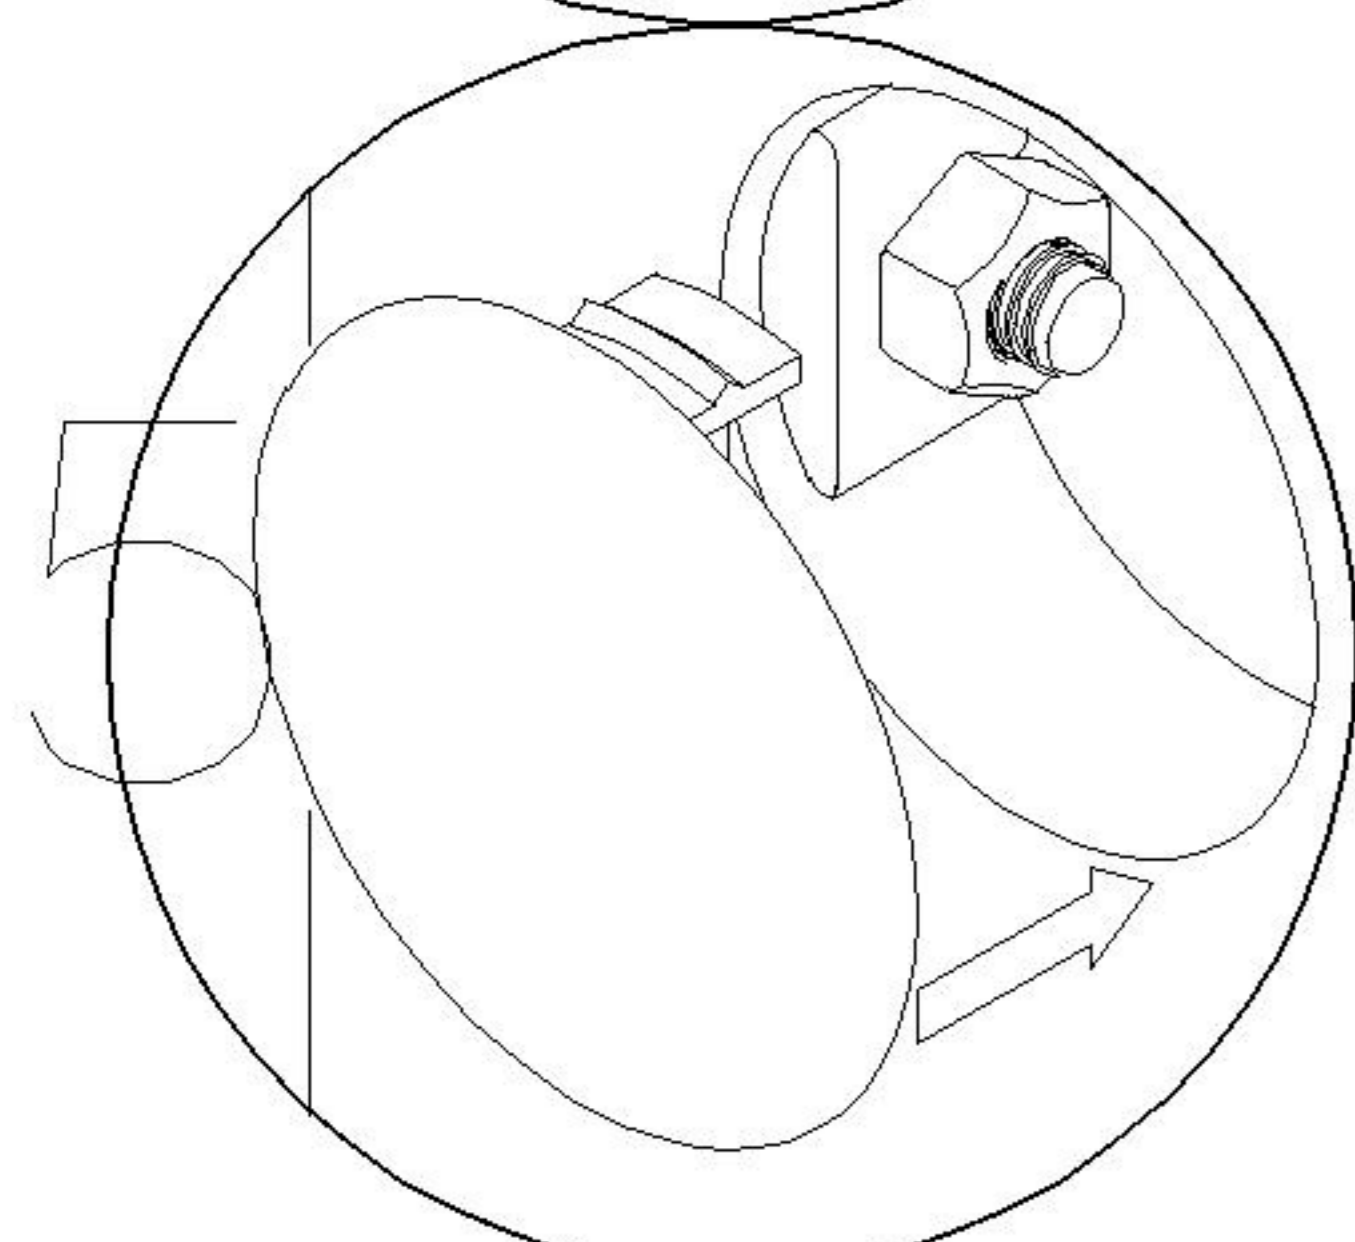

LINSY 林氏家居

五金表/Hardware list

部件表/Parts List

安装示意图/Assembly Instruction

产品名称 Model NO. LH565K1-A小三人位沙发

产品规格 Specification 2100*927*950 mm

安装工具 Tool 安装人数 Installer

(A)* 6 9厘透明防滑PVC脚垫 Rubber stopper	(B)* 4 斜边内六角螺杆M8x40 Beveled hexagon socket head screw	(C)* 2 斜边内六角螺杆M8x65 Beveled hexagon socket head screw	(D)* 1 内六角扳手5mm spanner-(5mm) hex
(E)* 2 锤母-M8 Ø12x15mm Hammer nut	(F)* 2 调节五金脚-M8x30 Adjusting foot	(G)* 4 自攻螺丝M1x50mm Self-tapping screw	(H)* 17 自攻螺丝M1x35mm Self-tapping screw
(I)* 6 开口挡块 Opening stopper	(J)* 6 全牙螺杆-M6x70mm screw- color zinc	(K)* 6 外六角螺母M6 Hexagon Nut colored zinc	(L)* 1 开口扳手10mm Wrench- Open End Wrench
(M)* 1 透明防撞垫片Ø10x1.5 transparent anti collision gasket	(N)* 8 木榫Ø10x40mm wood tenon		

编号NO.	名称Name	规格 (mm) Specification	数量QTY	材质Material
①	靠背组立 back assembly	1860*756*110	1	实木+木皮板 wood+Wood Veneer
②	右扶手 Armrest (R)	894*580*145	1	实木+木皮板 wood+Wood Veneer
③	左扶手 Armrest (L)	894*580*145	1	实木+木皮板 wood+Wood Veneer
④	前立水组立 Front apron assembly	1860*100*46	1	实木wood
⑤	边立水 Edge water	800*70*26	2	实木wood
⑥	左中脚 Left middle crus	113*32*32	2	实木wood
⑦	座框 Seat frame	1858*798*20	1	实木+木皮板 wood+Wood Veneer
⑧	靠包 Back rest		3	软包 Soft bag
⑨	座包 Seat		3	软包 Soft bag

3

- (A)*4
- (I)*2
- (K)*2
- (N)*4
- (B)*4
- (J)*2
- (L)*1
- (D)*1

4

- (M)*4

LH565K1-A小三人位沙发

安装方法/
Installation method

(G)*4

(H)*16