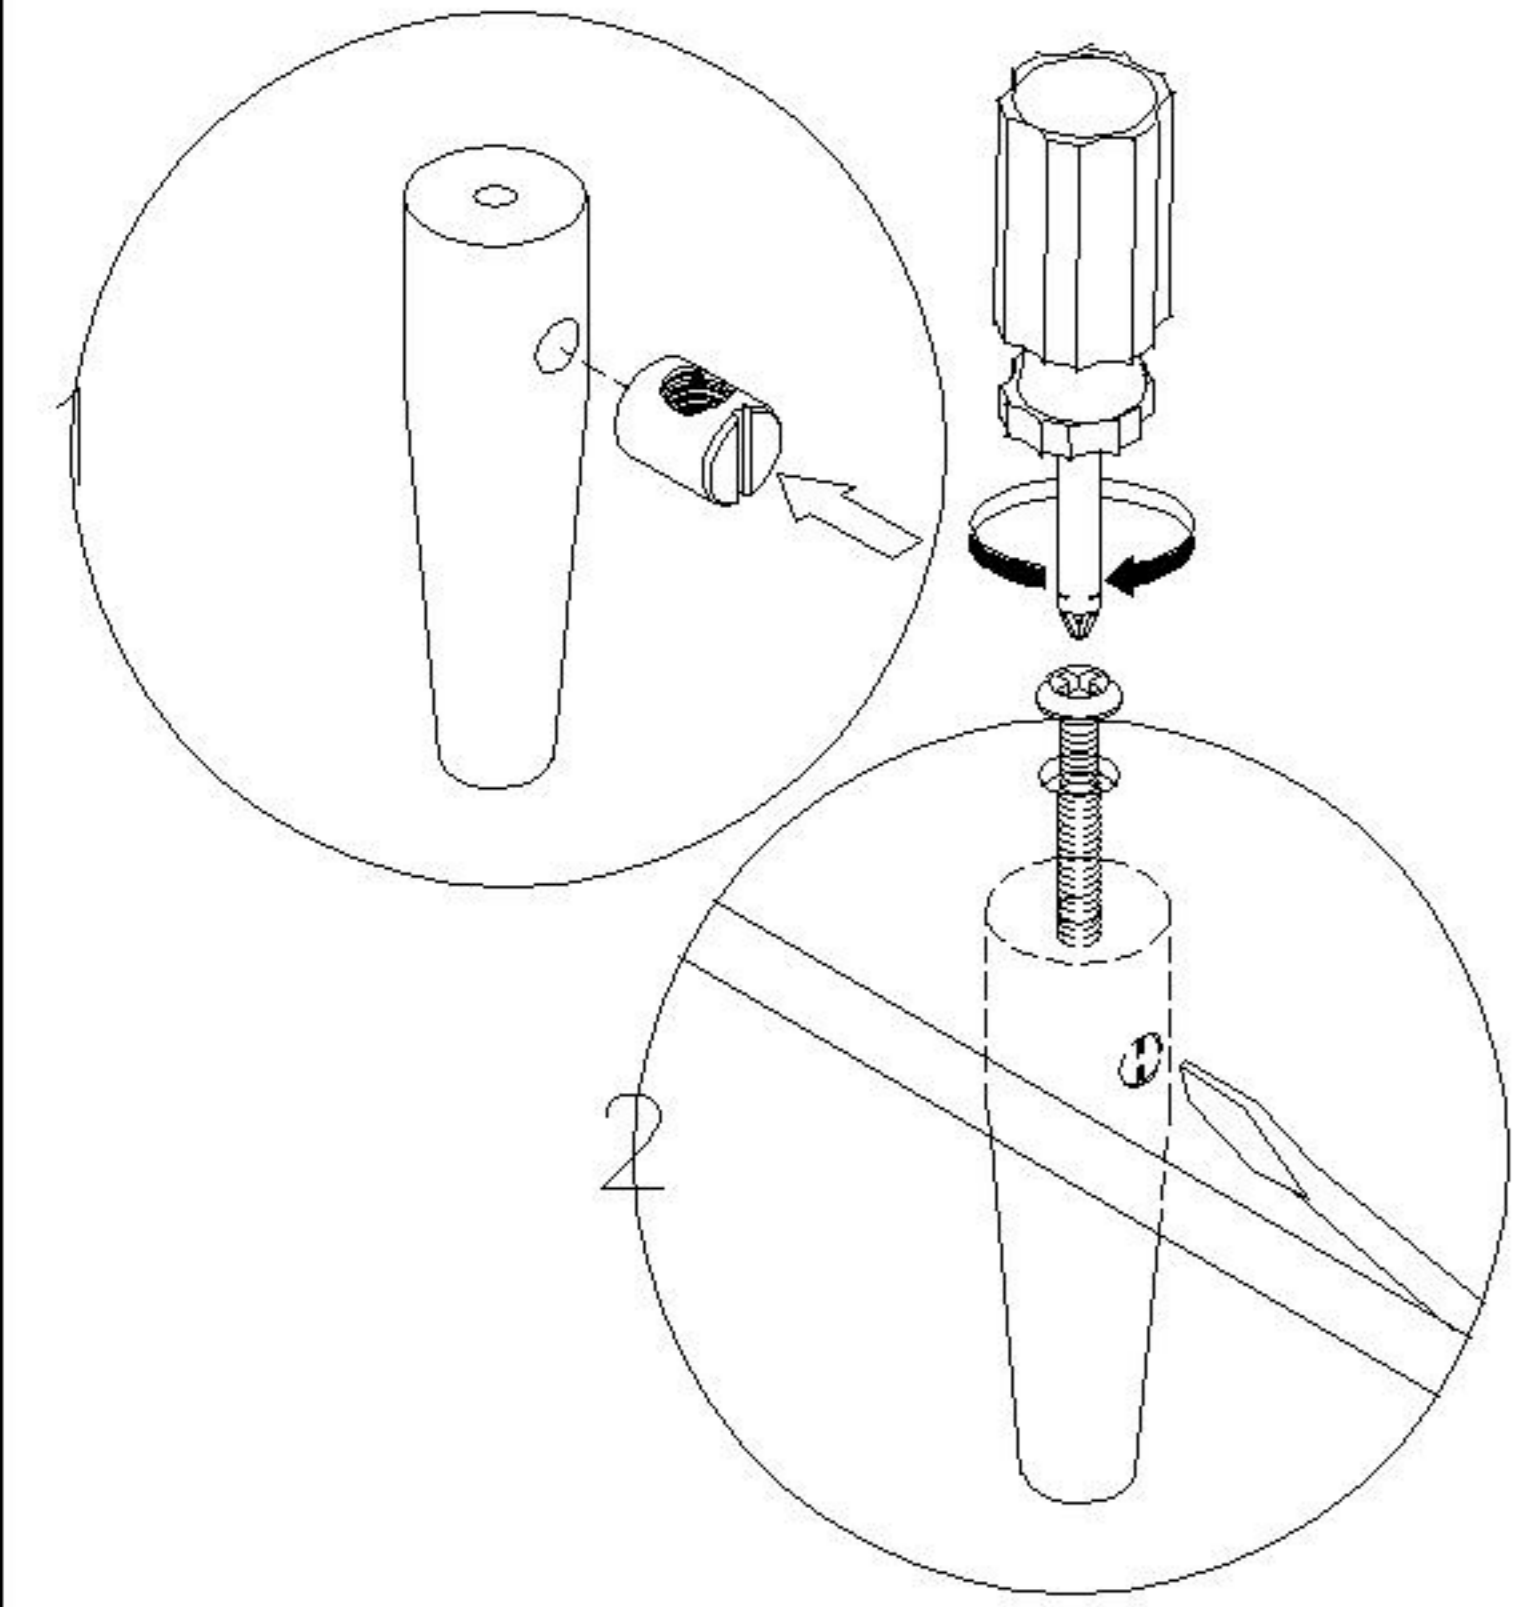

LH565K1-A小三人位沙发

安装方法/
Installation method

锤母
Hammer nut

- (C)*2
- (D)*1
- (E)*2
- (F)*2