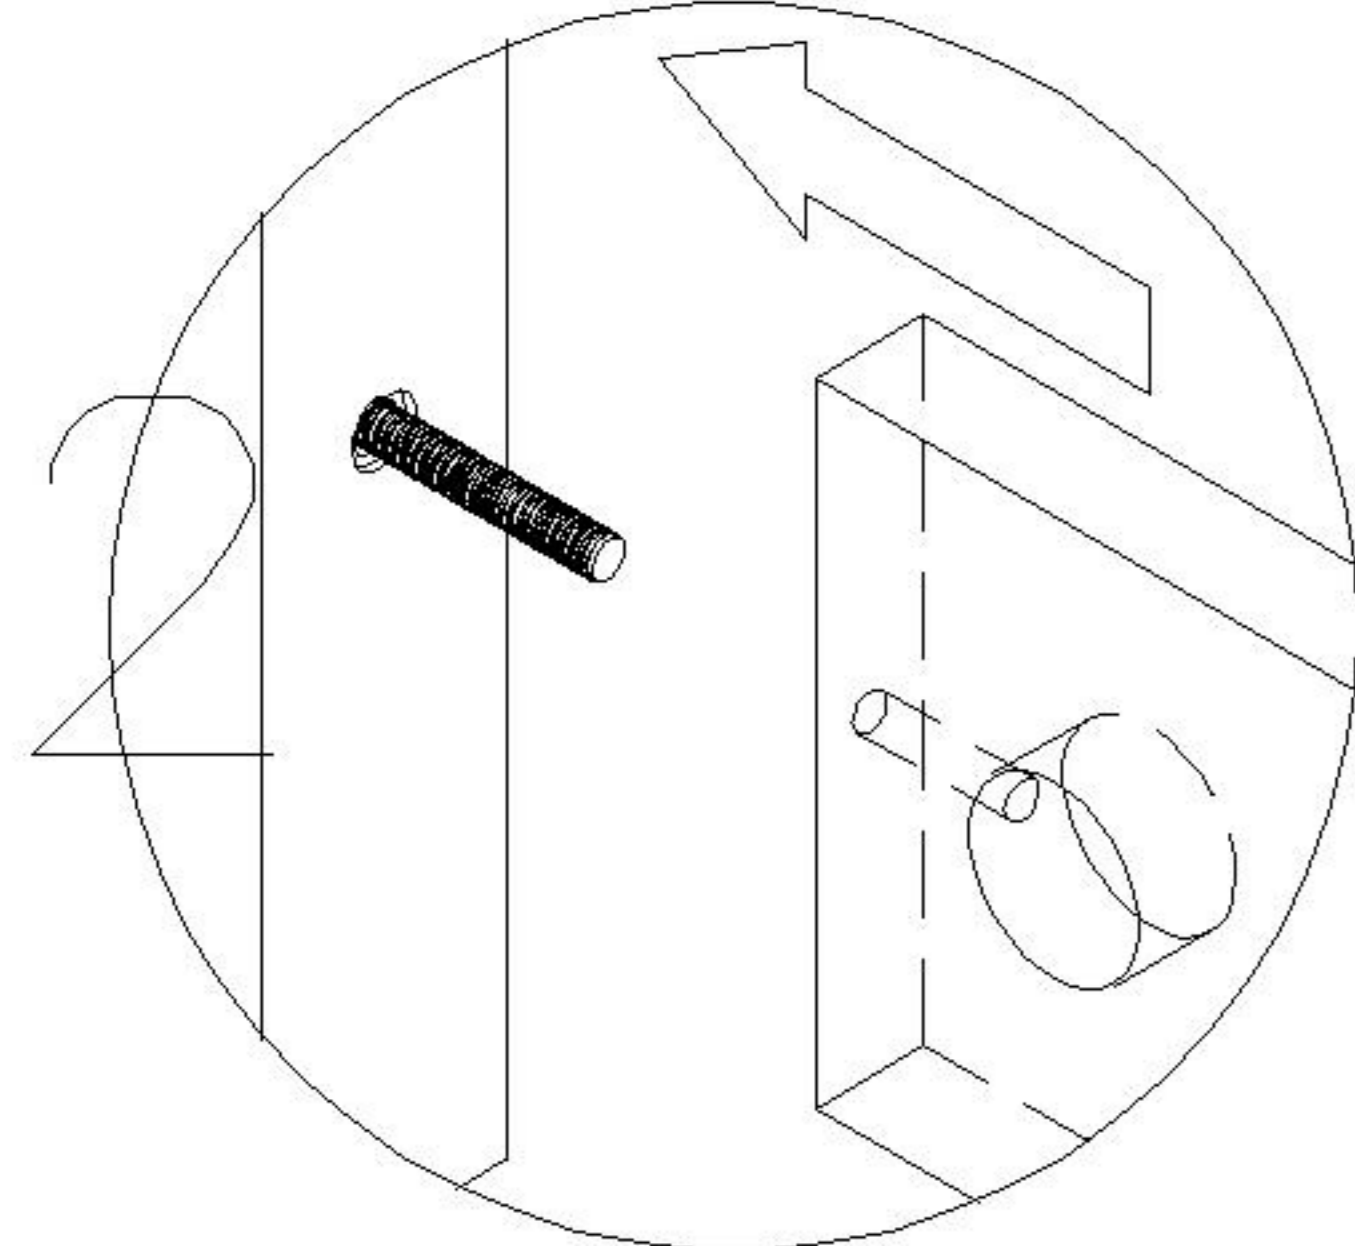

LINSY 林氏家居

五金表/Hardware list

部件表/Parts List

安装示意图/Assembly Instruction

产品名称 Model NO. LH565K1-A小三人位沙发

产品规格 Specification 2100*927*950 mm

安装工具 Tool 安装人数 Installer

(A)* 6 9厘透明防滑PVC脚垫 Rubber stopper	(B)* 4 斜边内六角螺杆M8x40 Beveled hexagon socket head screw	(C)* 2 斜边内六角螺杆M8x65 Beveled hexagon socket head screw	(D)* 1 内六角扳手5mm spanner-(5mm) hex
(E)* 2 锤母-M8 Ø12x15mm Hammer nut	(F)* 2 调节五金脚-M8x30 Adjusting foot	(G)* 4 自攻螺丝M1x50mm Self-tapping screw	(H)* 17 自攻螺丝M1x35mm Self-tapping screw
(I)* 6 开口挡块 Opening stopper	(J)* 6 全牙螺杆-M6x70mm screw- color zinc	(K)* 6 外六角螺母M6 Hexagon Nut colored zinc	(L)* 1 开口扳手10mm Wrench- Open End Wrench
(M)* 1 透明防撞垫片Ø10x1.5 transparent anti collision gasket	(N)* 8 木榫Ø10x40mm wood tenon		

编号NO.	名称Name	规格 (mm) Specification	数量QTY	材质Material
①	靠背组立 back assembly	1860*756*110	1	实木+木皮板 wood+Wood Veneer
②	右扶手 Armrest (R)	894*580*145	1	实木+木皮板 wood+Wood Veneer
③	左扶手 Armrest (L)	894*580*145	1	实木+木皮板 wood+Wood Veneer
④	前立水组立 Front apron assembly	1860*100*46	1	实木wood
⑤	边立水 Edge water	800*70*26	2	实木wood
⑥	左中脚 Left middle crus	113*32*32	2	实木wood
⑦	座框 Seat frame	1858*798*20	1	实木+木皮板 wood+Wood Veneer
⑧	靠包 Back rest		3	软包 Soft bag
⑨	座包 Seat		3	软包 Soft bag

3

- (A)*4
- (I)*2
- (K)*2
- (N)*4
- (B)*4
- (J)*2
- (L)*1
- (D)*1

4

- (M)*4

LH565K1-A小三人位沙发

安装方法/
Installation method

(G)*4

(H)*16