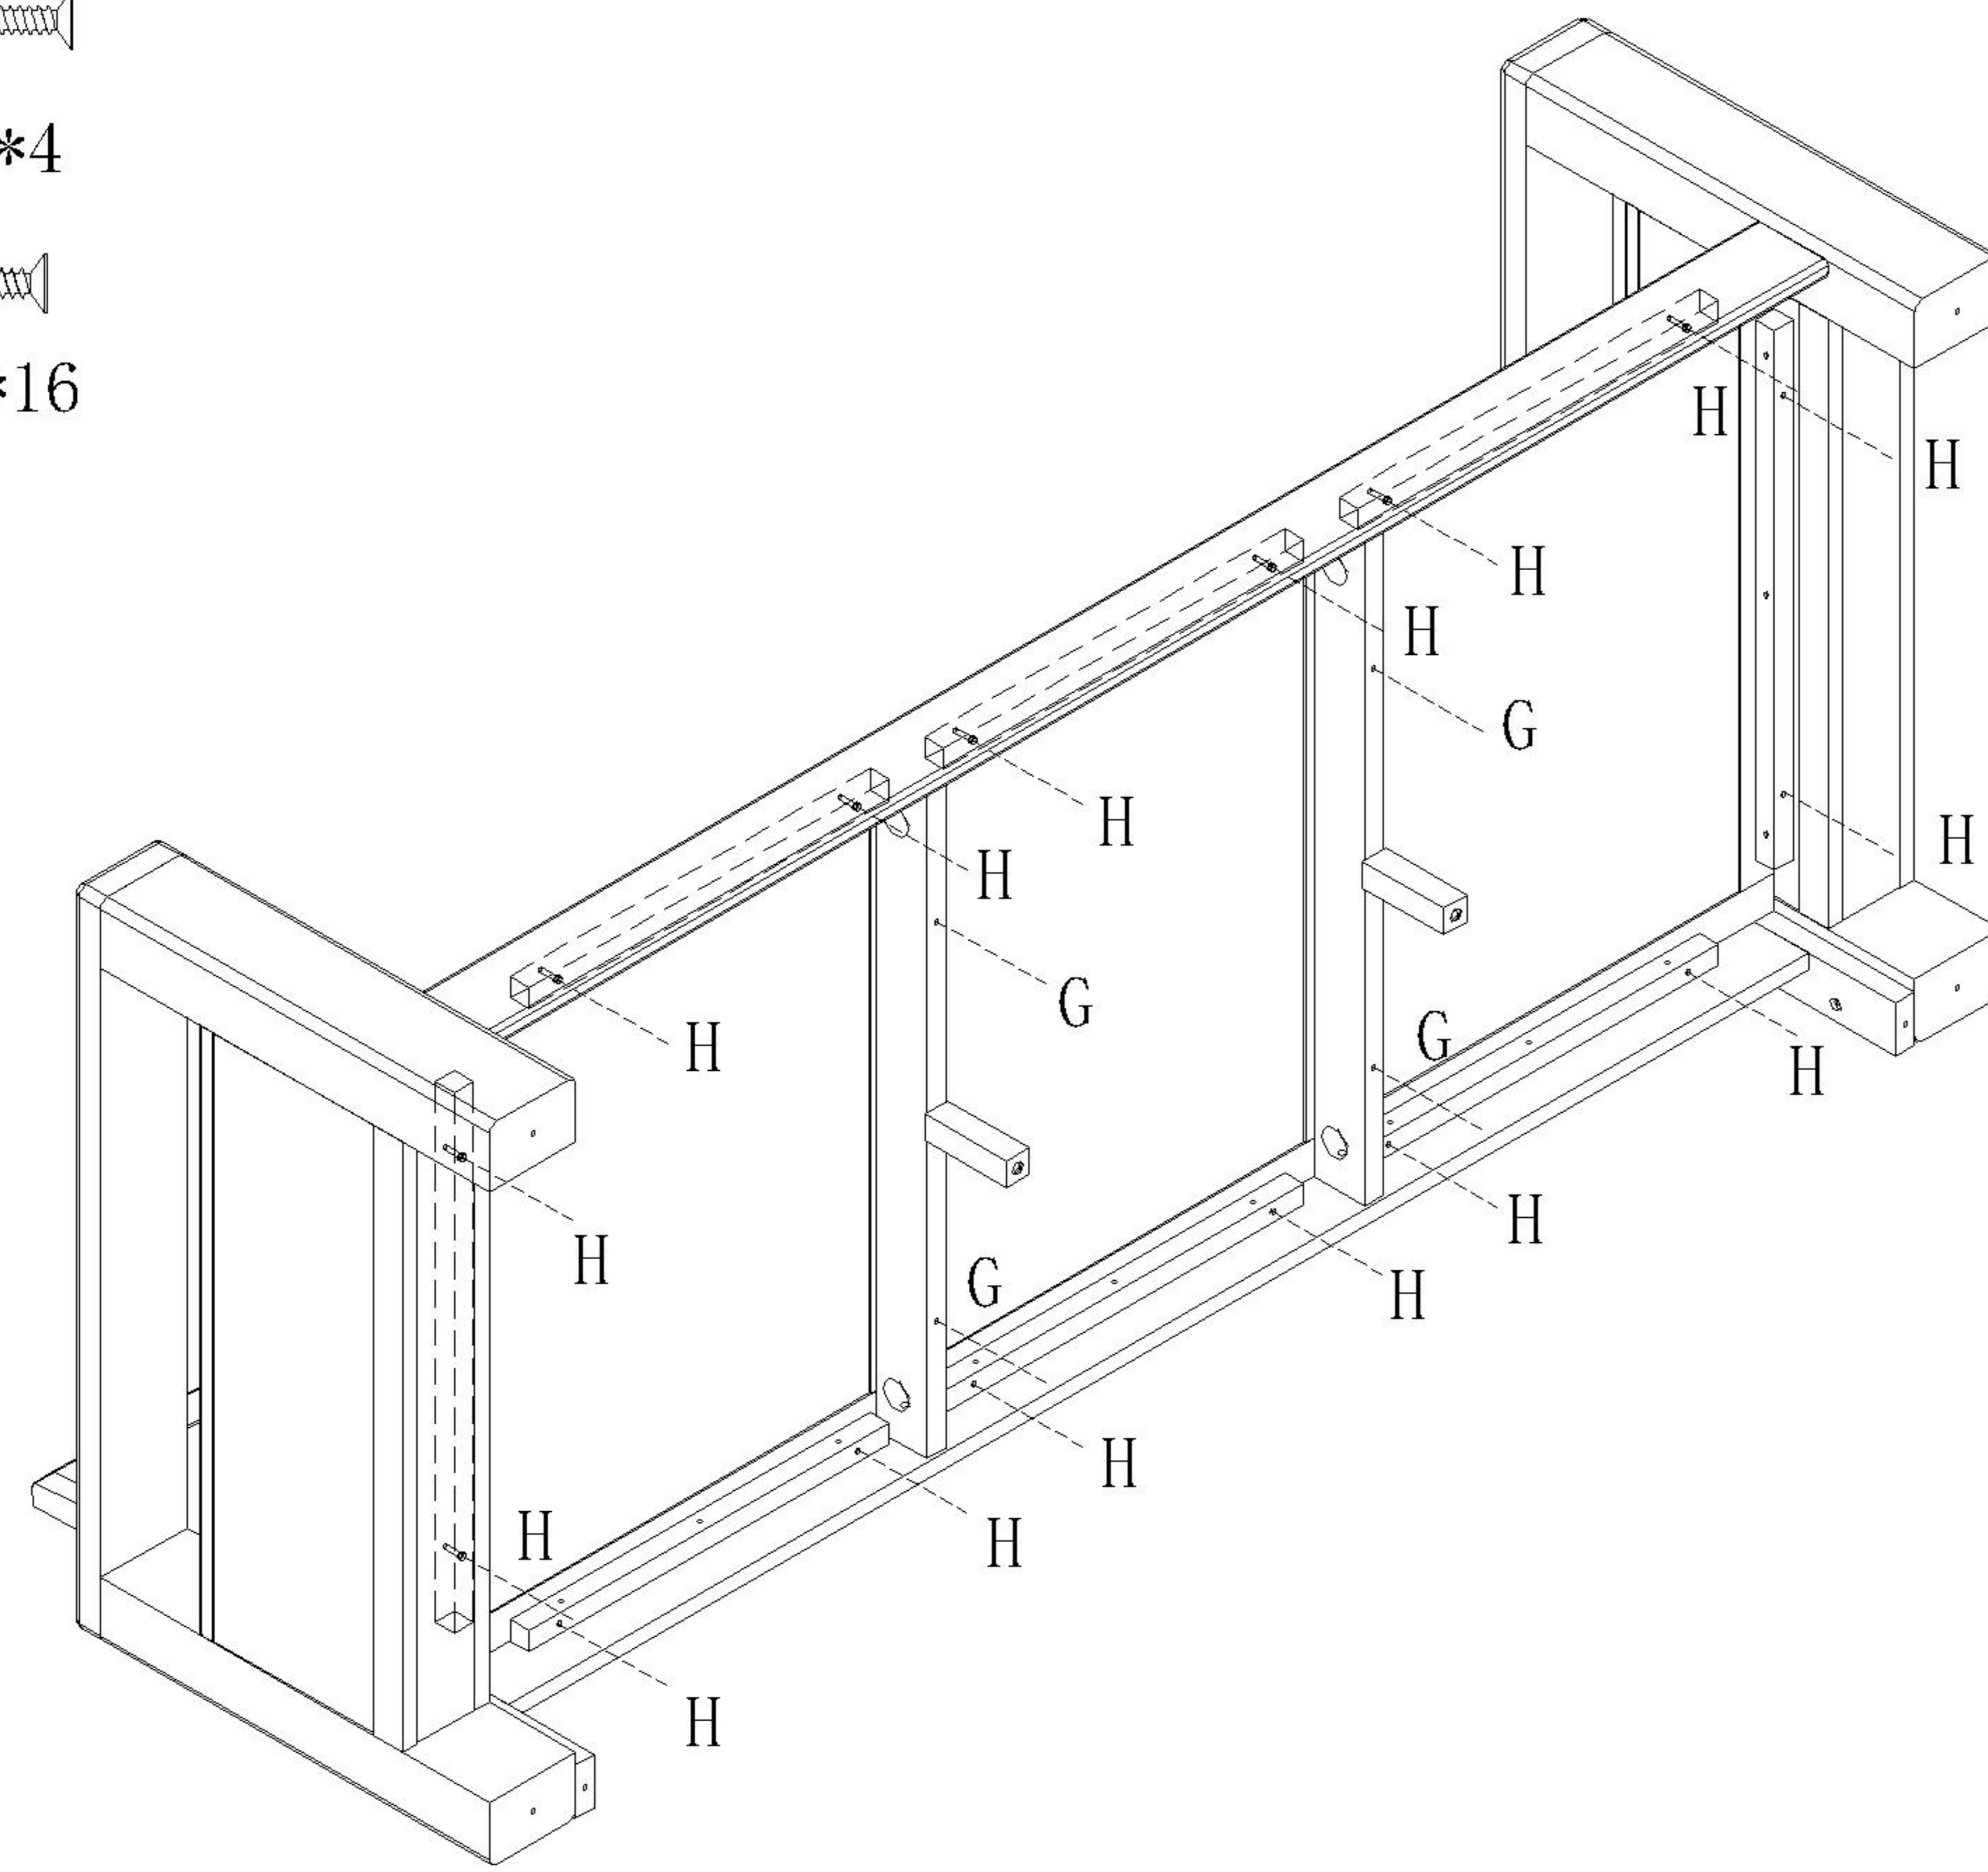

LH565K1-A小三人位沙发

安装方法/
Installation method

(G)*4

(H)*16

小五合一
Small 5-in-1

5

6

7