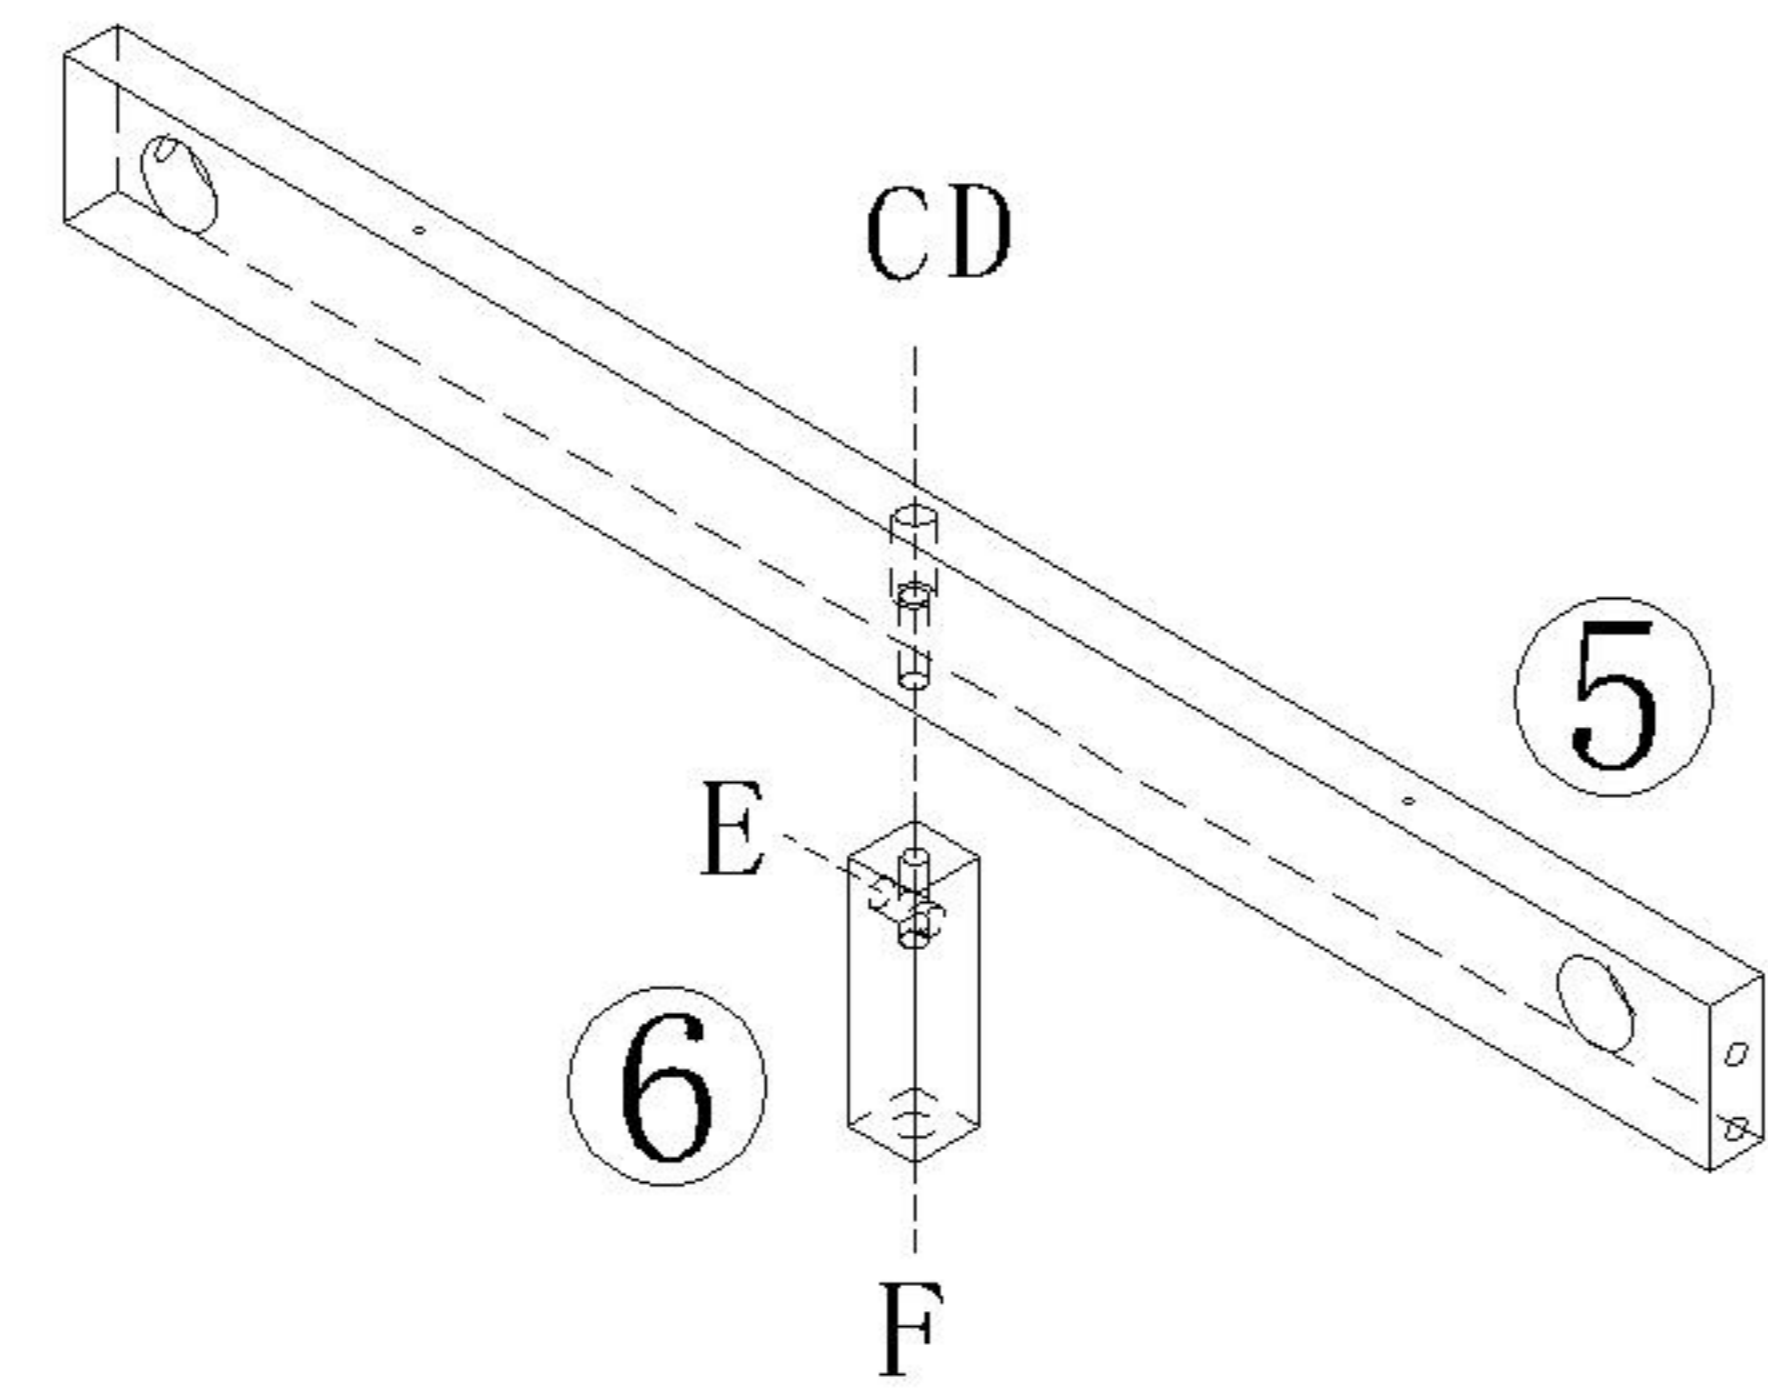

LH565K1-A小三人位沙发

安装方法/
Installation method

- (C)*2
- (D)*1
- (E)*2
- (F)*2

X2

1

- (A)*2
- (I)*4
- (K)*4
- (L)*1
- (N)*4
- (J)*4

2

3

- (A)*4
- (I)*2
- (K)*2
- (N)*4
- (B)*4
- (J)*2
- (L)*1
- (D)*1

4

- (M)*4