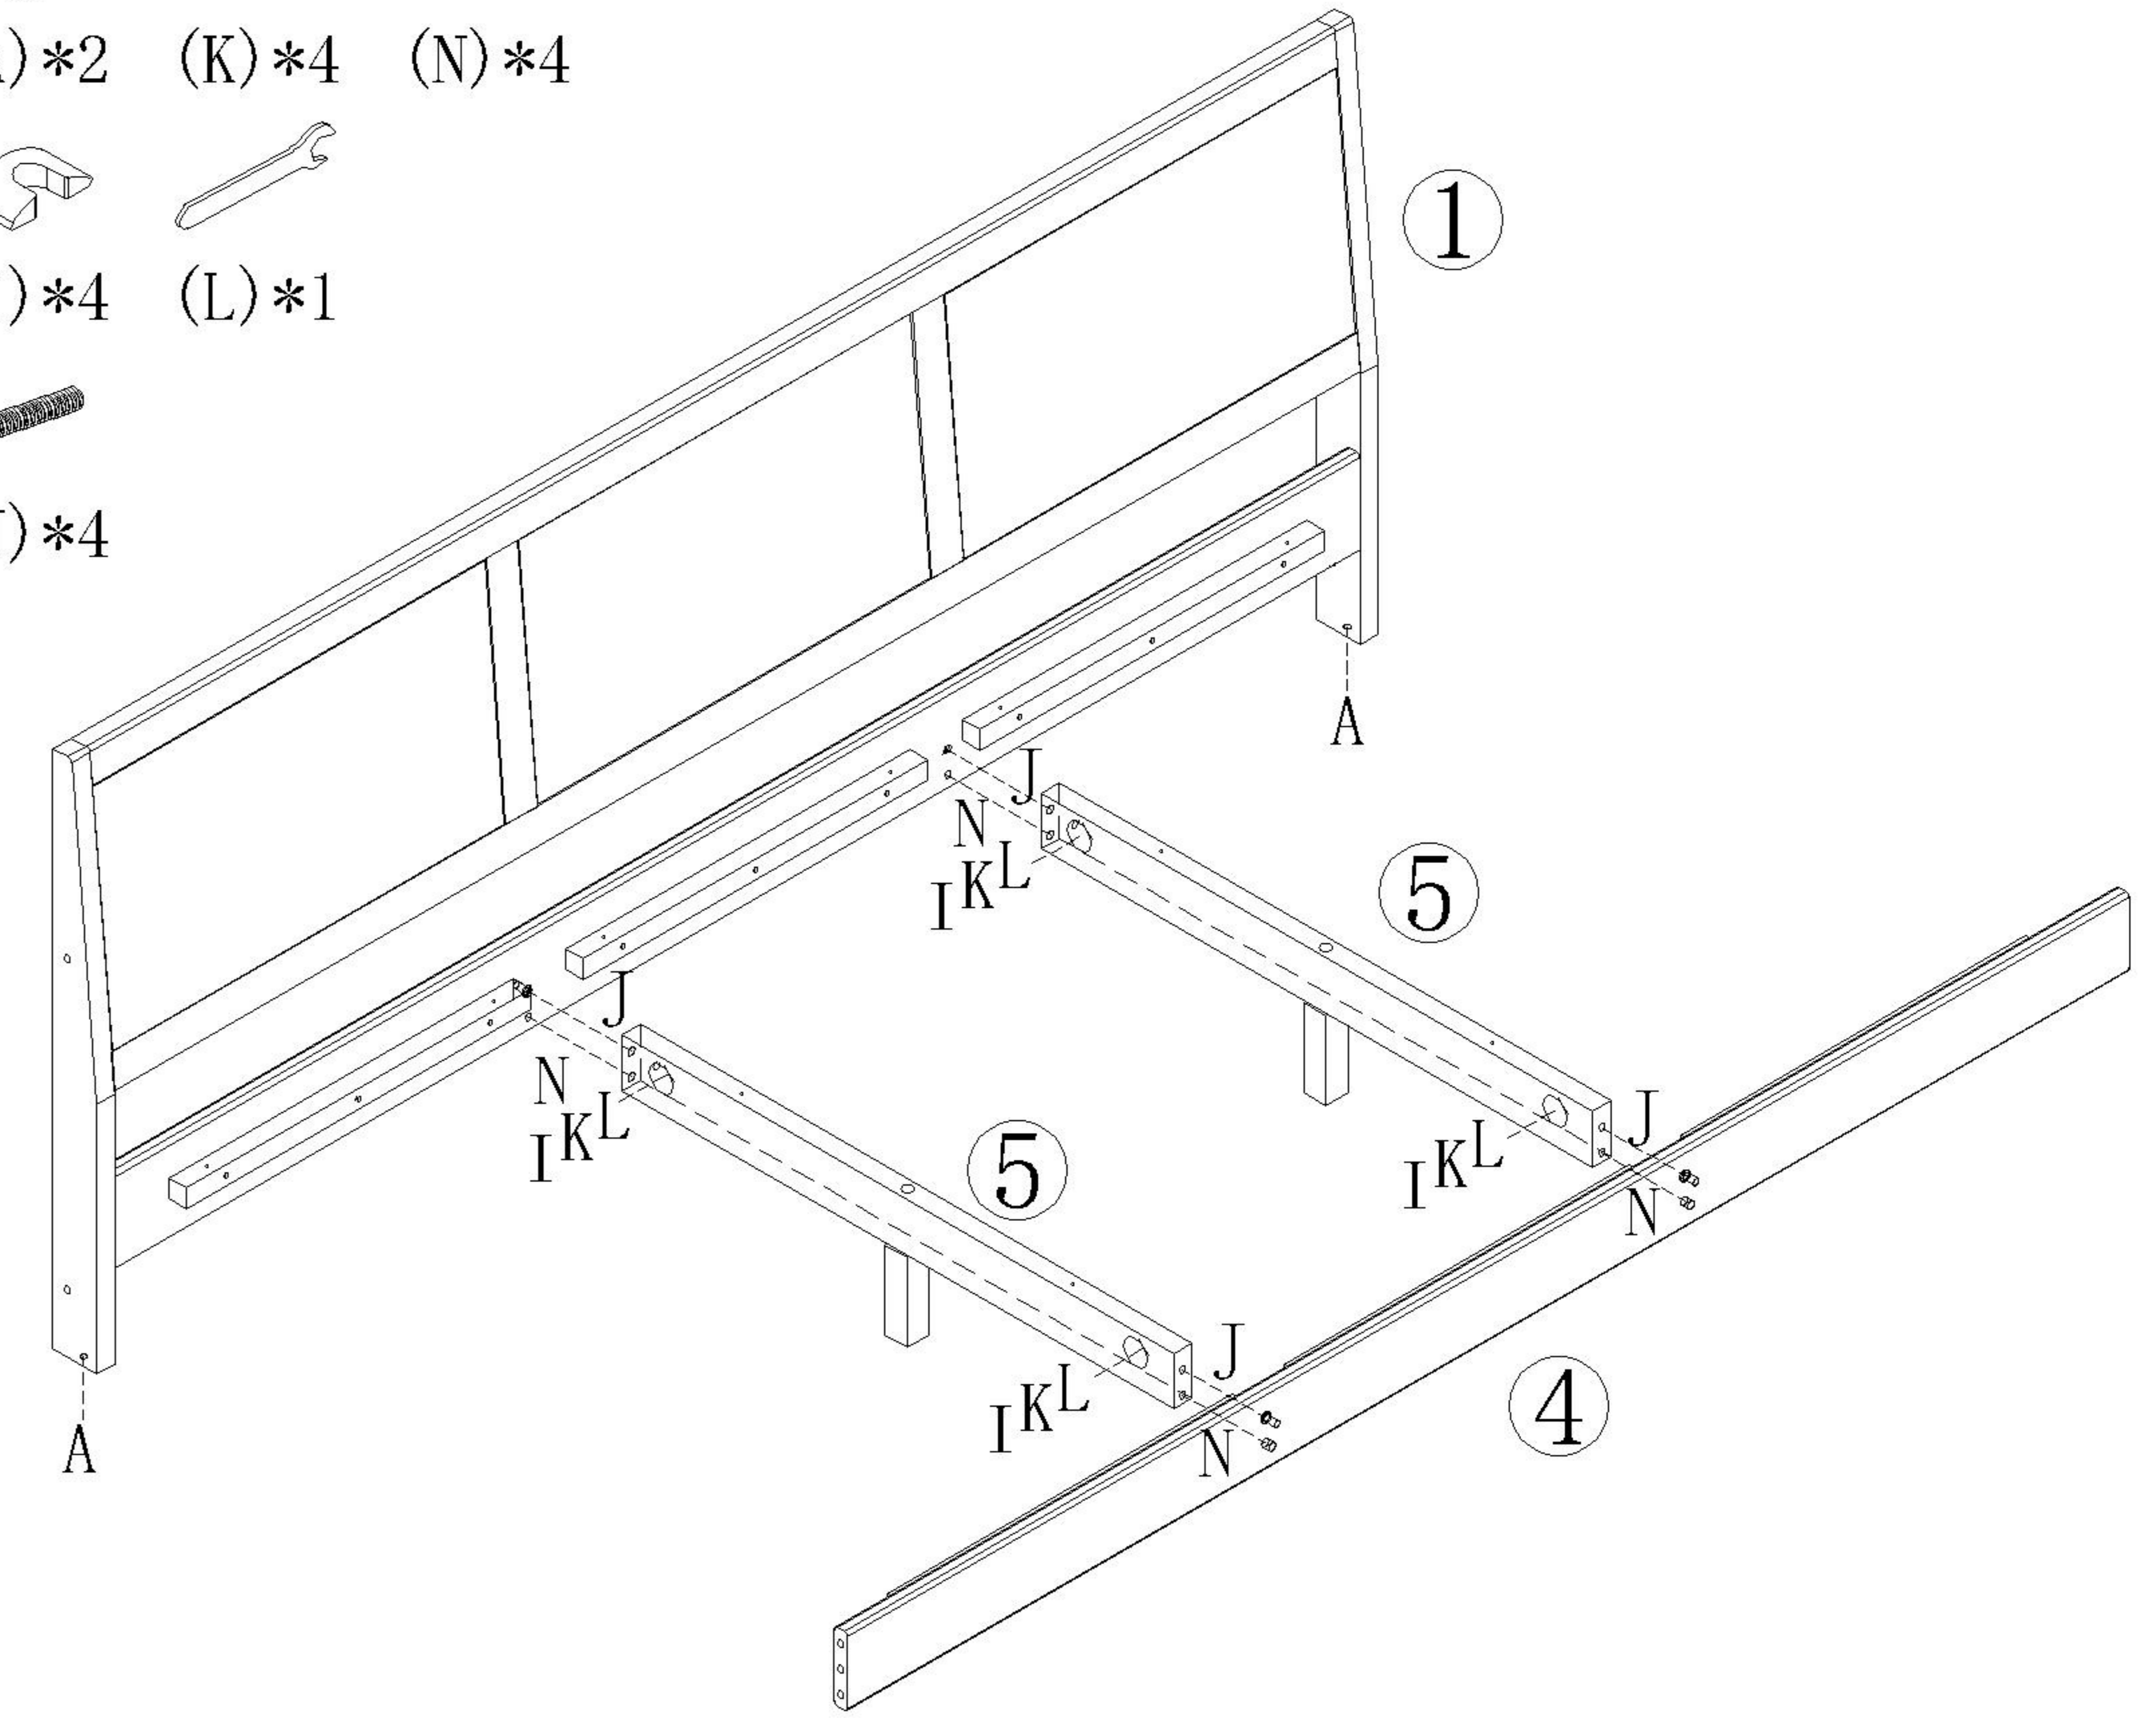

LINSY 林氏家居

五金表/Hardware list

部件表/Parts List

安装示意图/Assembly Instruction

产品名称 Model NO. LH565K1-A小三人位沙发

产品规格 Specification 2100*927*950 mm

安装工具 Tool 安装人数 Installer

(A)* 6 9厘透明防滑PVC脚垫 Rubber stopper	(B)* 4 斜边内六角螺杆M8x40 Beveled hexagon socket head screw	(C)* 2 斜边内六角螺杆M8x65 Beveled hexagon socket head screw	(D)* 1 内六角扳手5mm spanner-(5mm) hex
(E)* 2 锤母-M8 Ø12x15mm Hammer nut	(F)* 2 调节五金脚-M8x30 Adjusting foot	(G)* 4 自攻螺丝M1x50mm Self-tapping screw	(H)* 17 自攻螺丝M1x35mm Self-tapping screw
(I)* 6 开口挡块 Opening stopper	(J)* 6 全牙螺杆-M6x70mm screw- color zinc	(K)* 6 外六角螺母M6 Hexagon Nut colored zinc	(L)* 1 开口扳手10mm Wrench- Open End Wrench
(M)* 1 透明防撞垫片Ø10x1.5 transparent anti collision gasket	(N)* 8 木榫Ø10x40mm wood tenon		

编号NO.	名称Name	规格 (mm) Specification	数量QTY	材质Material
①	靠背组立 back assembly	1860*756*110	1	实木+木皮板 wood+Wood Veneer
②	右扶手 Armrest (R)	894*580*145	1	实木+木皮板 wood+Wood Veneer
③	左扶手 Armrest (L)	894*580*145	1	实木+木皮板 wood+Wood Veneer
④	前立水组立 Front apron assembly	1860*100*46	1	实木wood
⑤	边立水 Edge water	800*70*26	2	实木wood
⑥	左中脚 Left middle crus	113*32*32	2	实木wood
⑦	座框 Seat frame	1858*798*20	1	实木+木皮板 wood+Wood Veneer
⑧	靠包 Back rest		3	软包 Soft bag
⑨	座包 Seat		3	软包 Soft bag

LH565K1-A小三人位沙发

安装方法/
Installation method

锤母
Hammer nut

- (C)*2
- (D)*1
- (E)*2
- (F)*2

X2

1

- (A)*2
- (I)*4
- (K)*4
- (L)*1
- (N)*4
- (J)*4

2