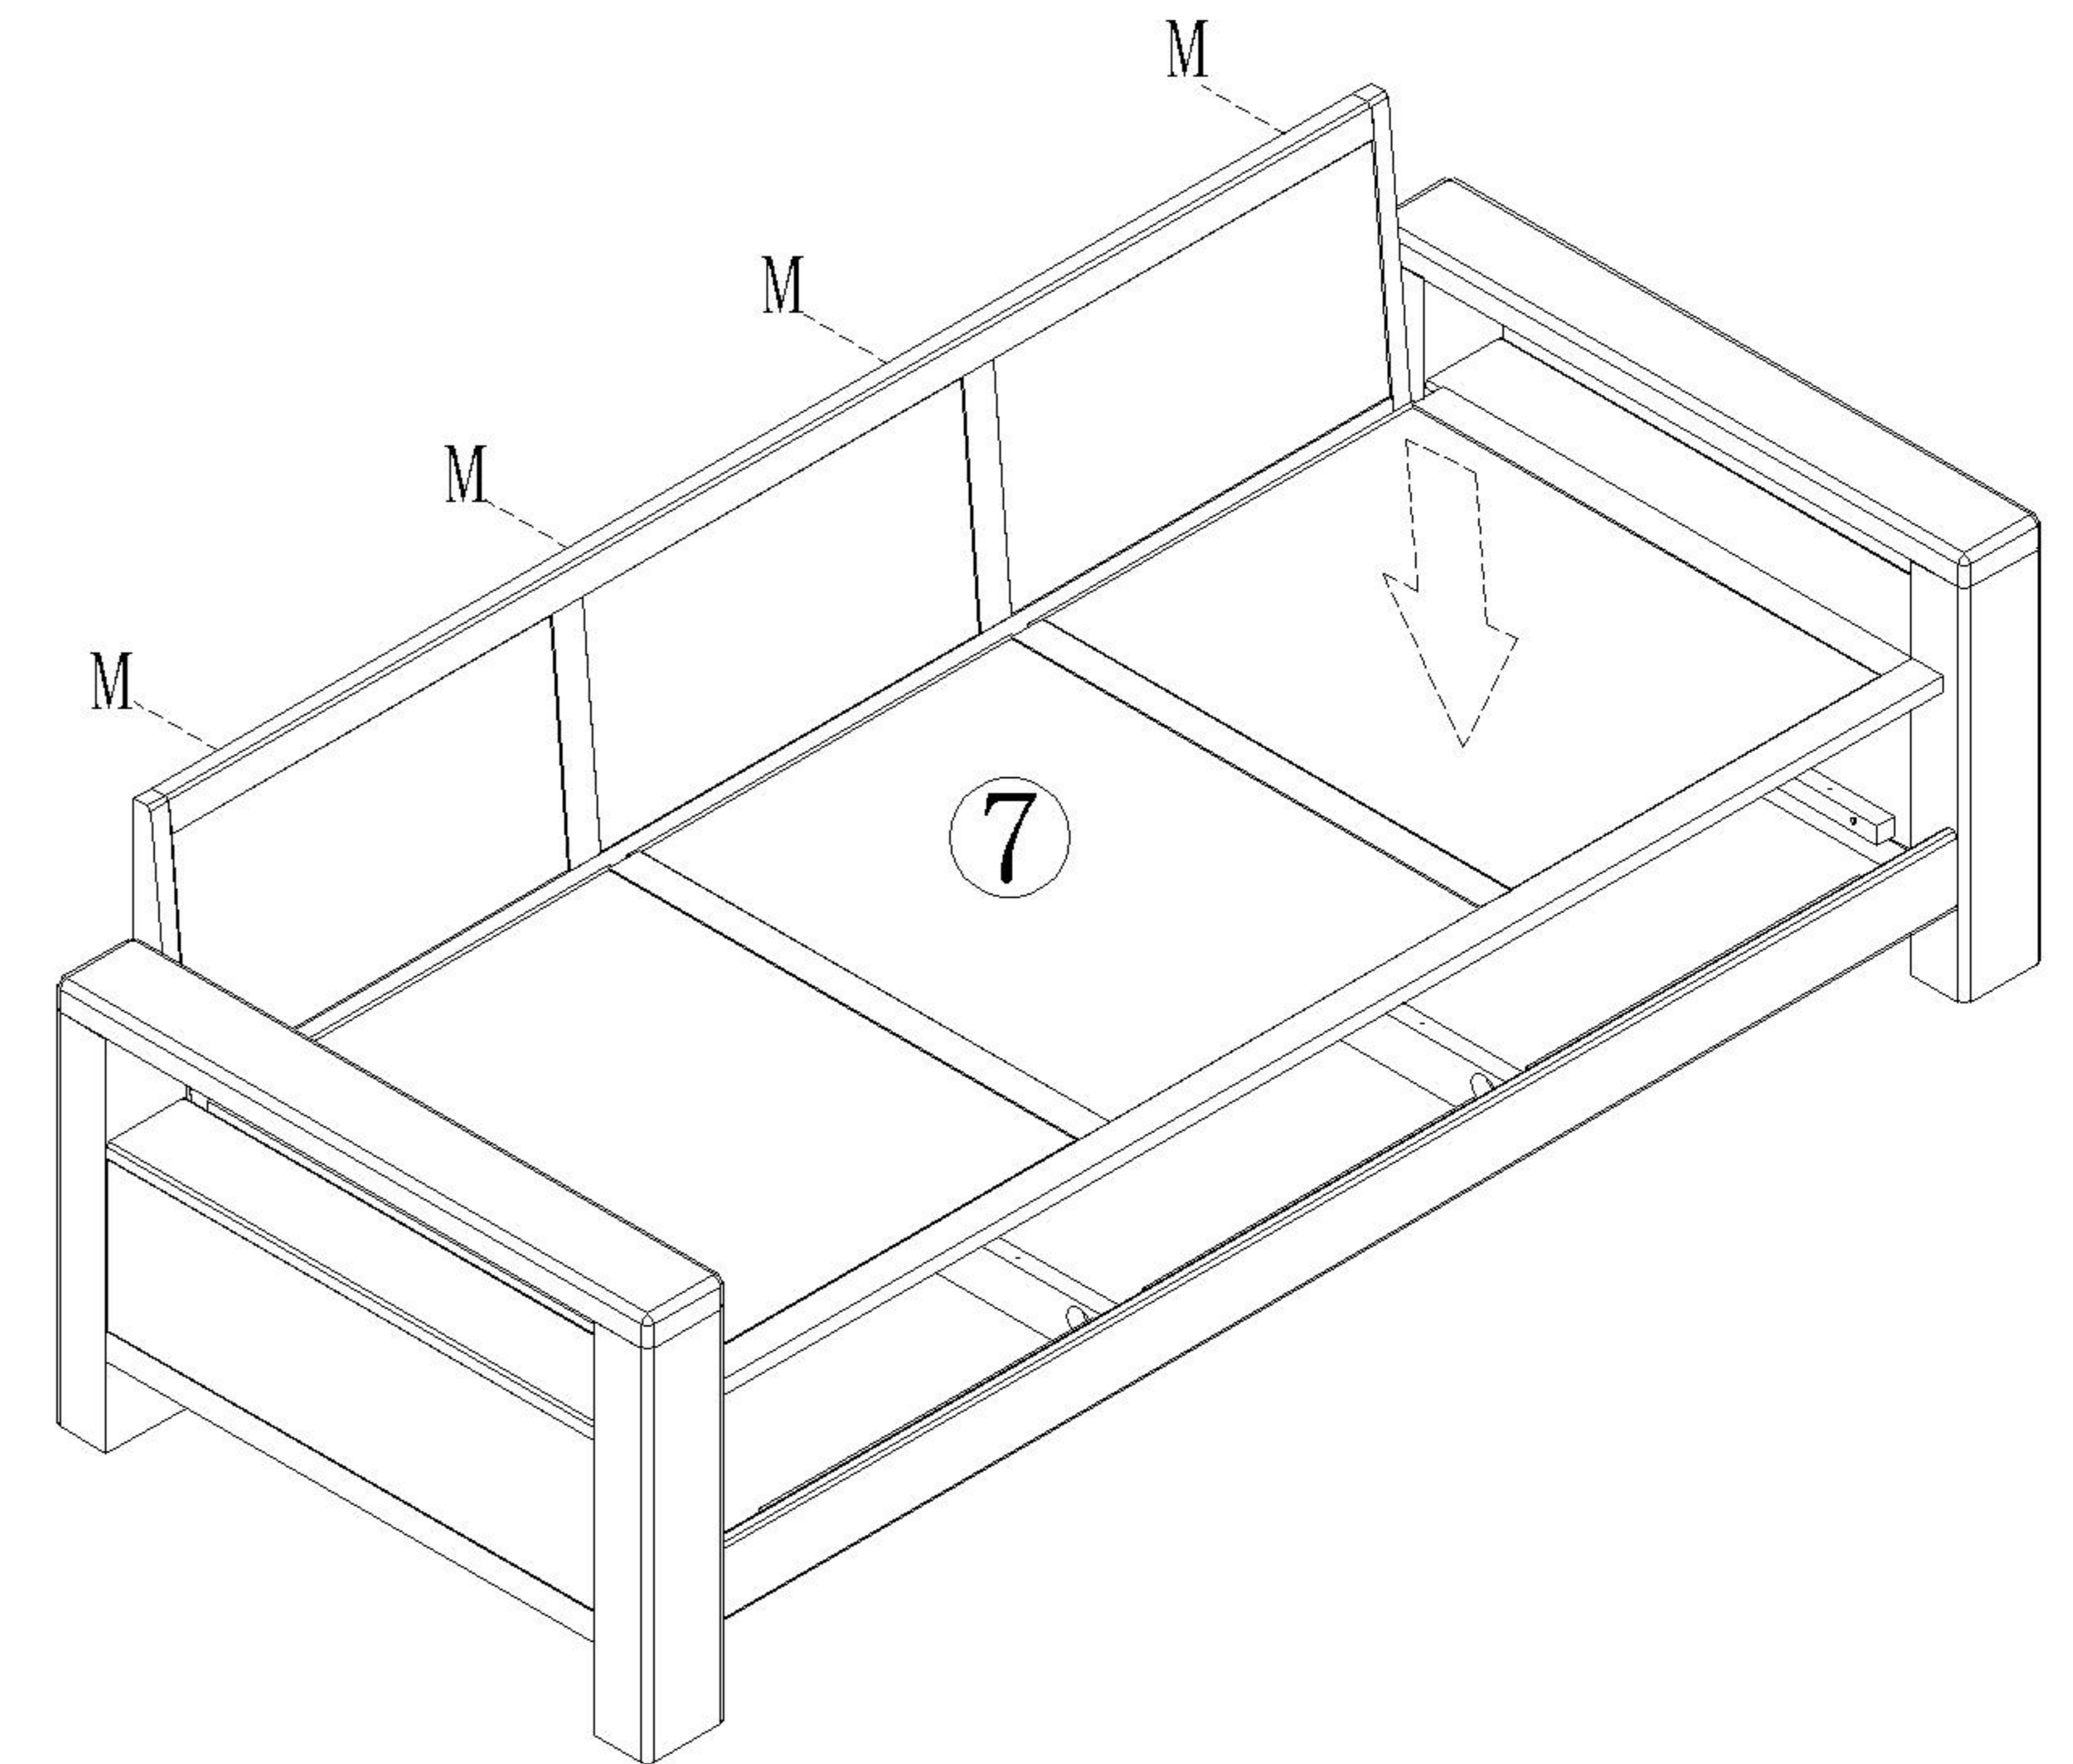

LH565K1-A小三人位沙发

安装方法/
Installation method

- (C)*2
- (D)*1
- (E)*2
- (F)*2

X2

1

- (A)*2
- (I)*4
- (K)*4
- (L)*1
- (N)*4
- (J)*4

2

3

- (A)*4
- (I)*2
- (K)*2
- (N)*4
- (B)*4
- (J)*2
- (L)*1
- (D)*1

4

- (M)*4