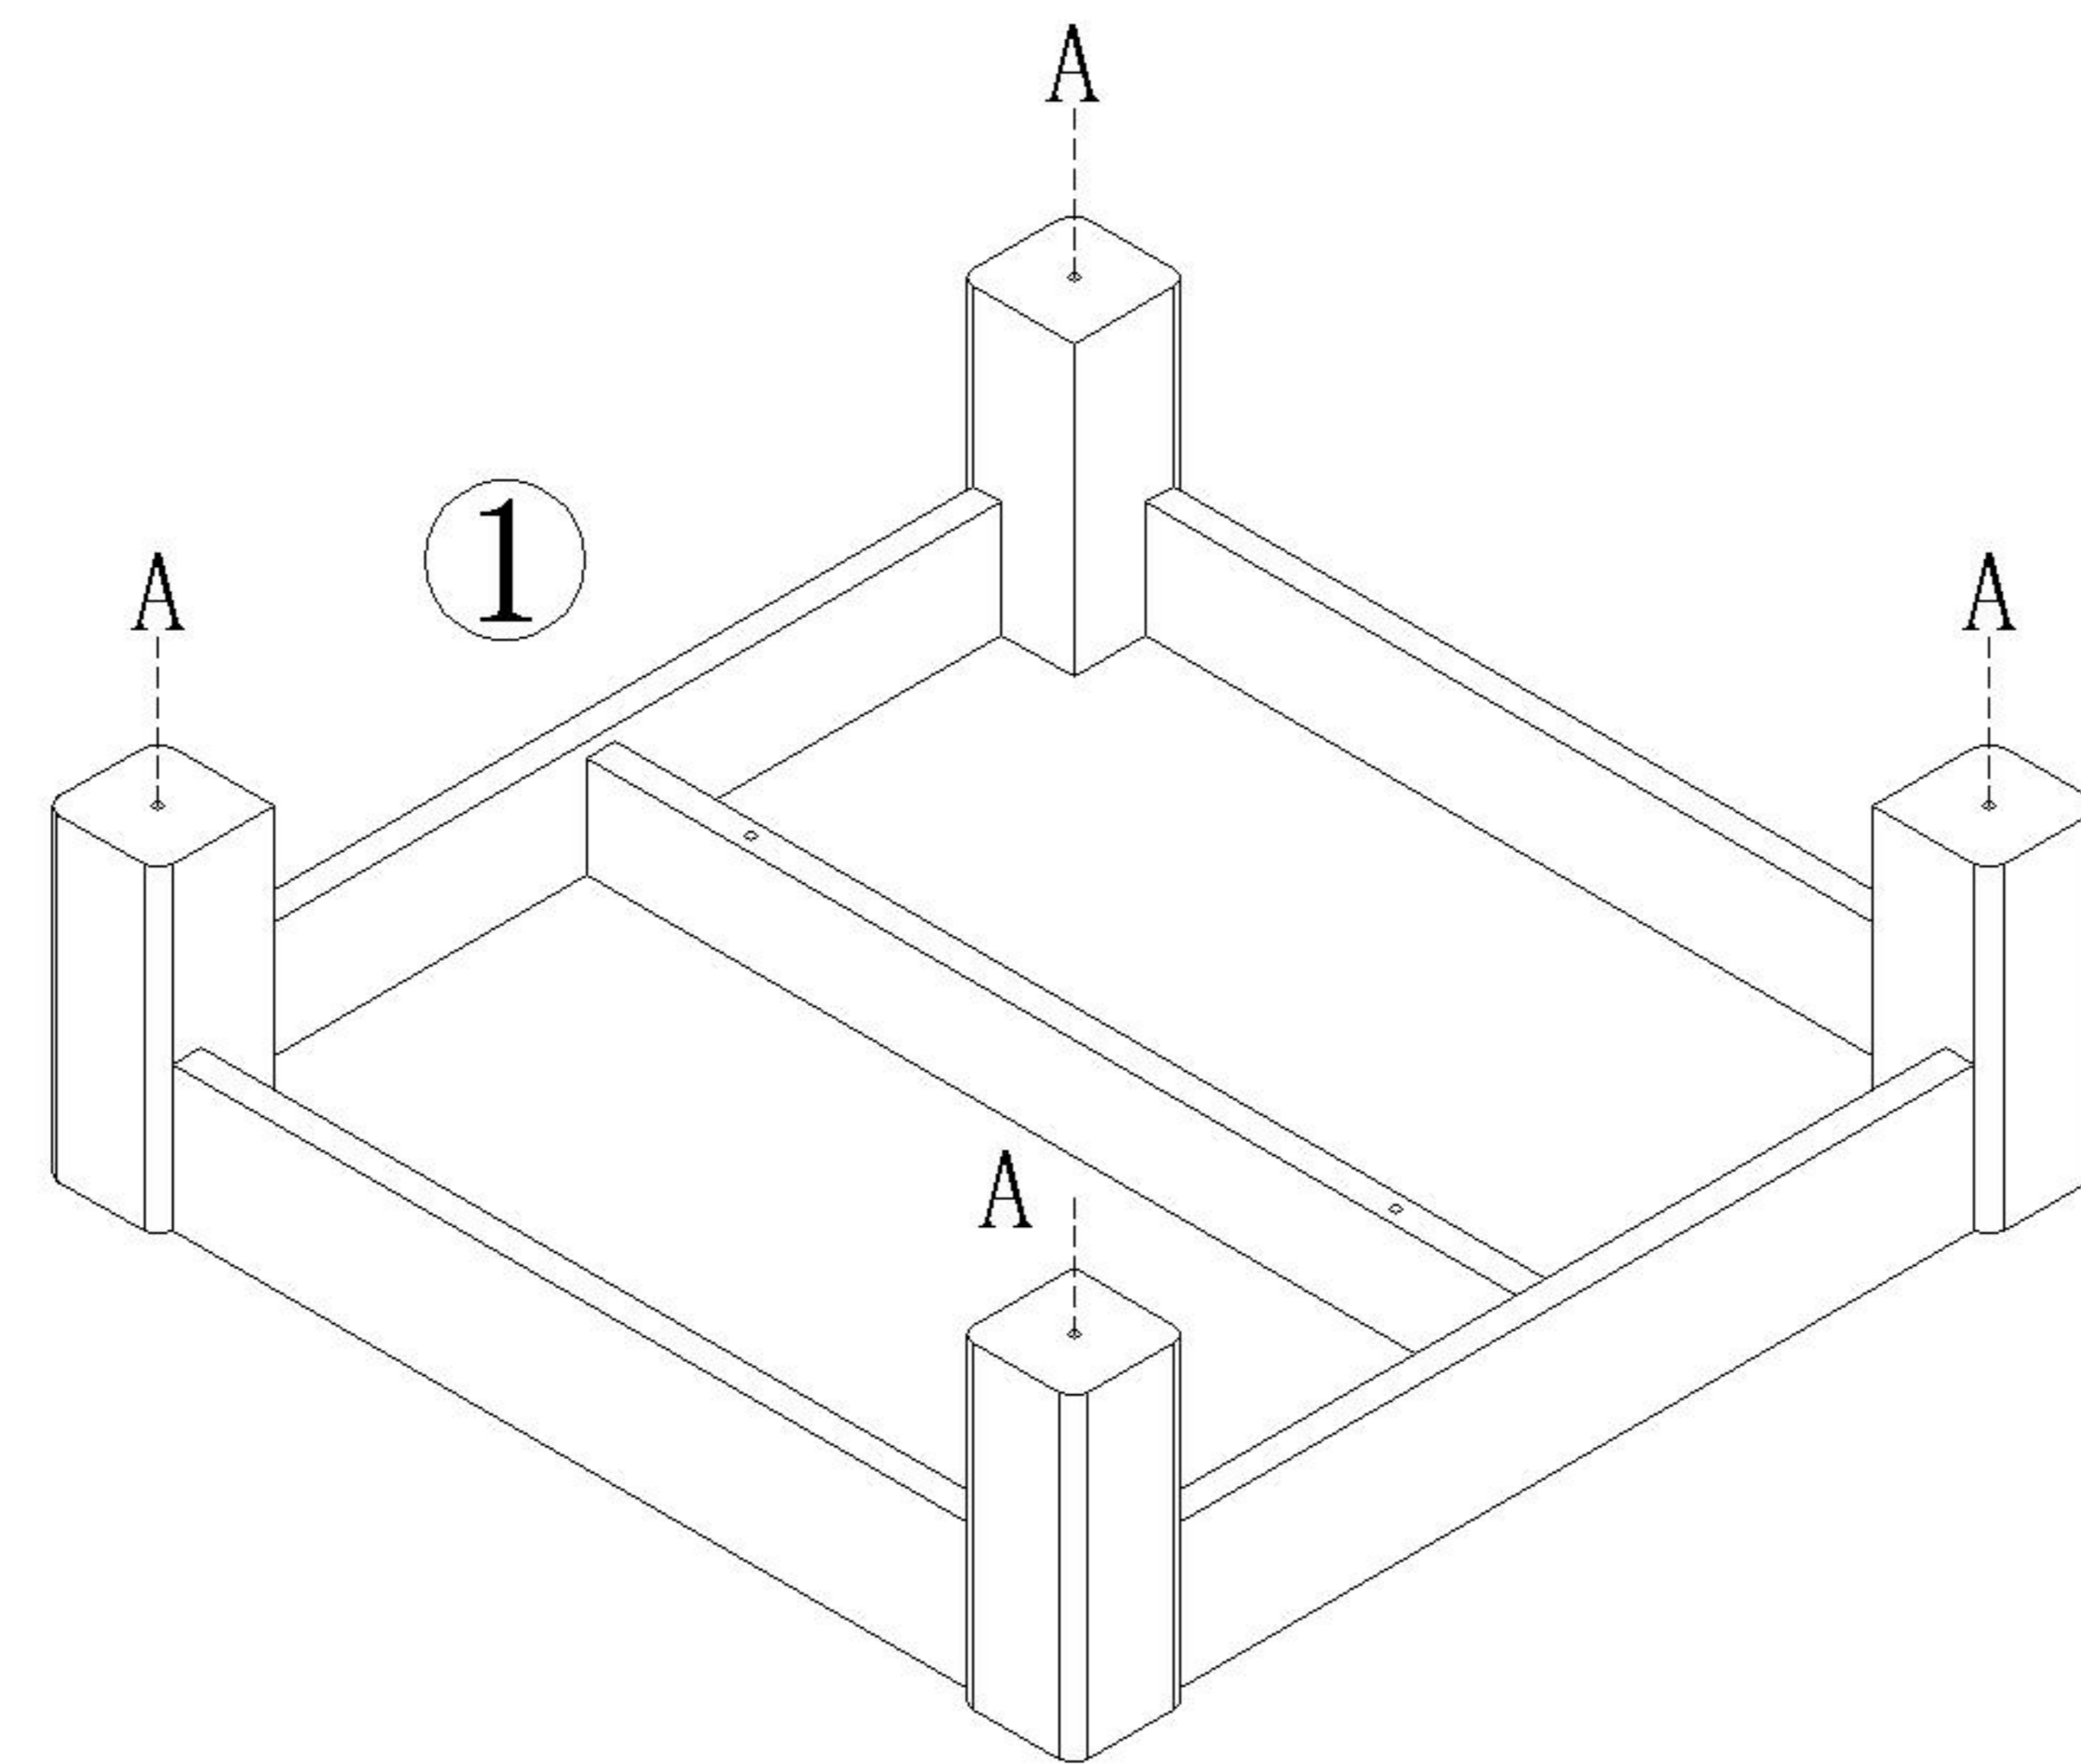

LH565K1-B脚踏

(A)*4

1

安装方法/
Installation method