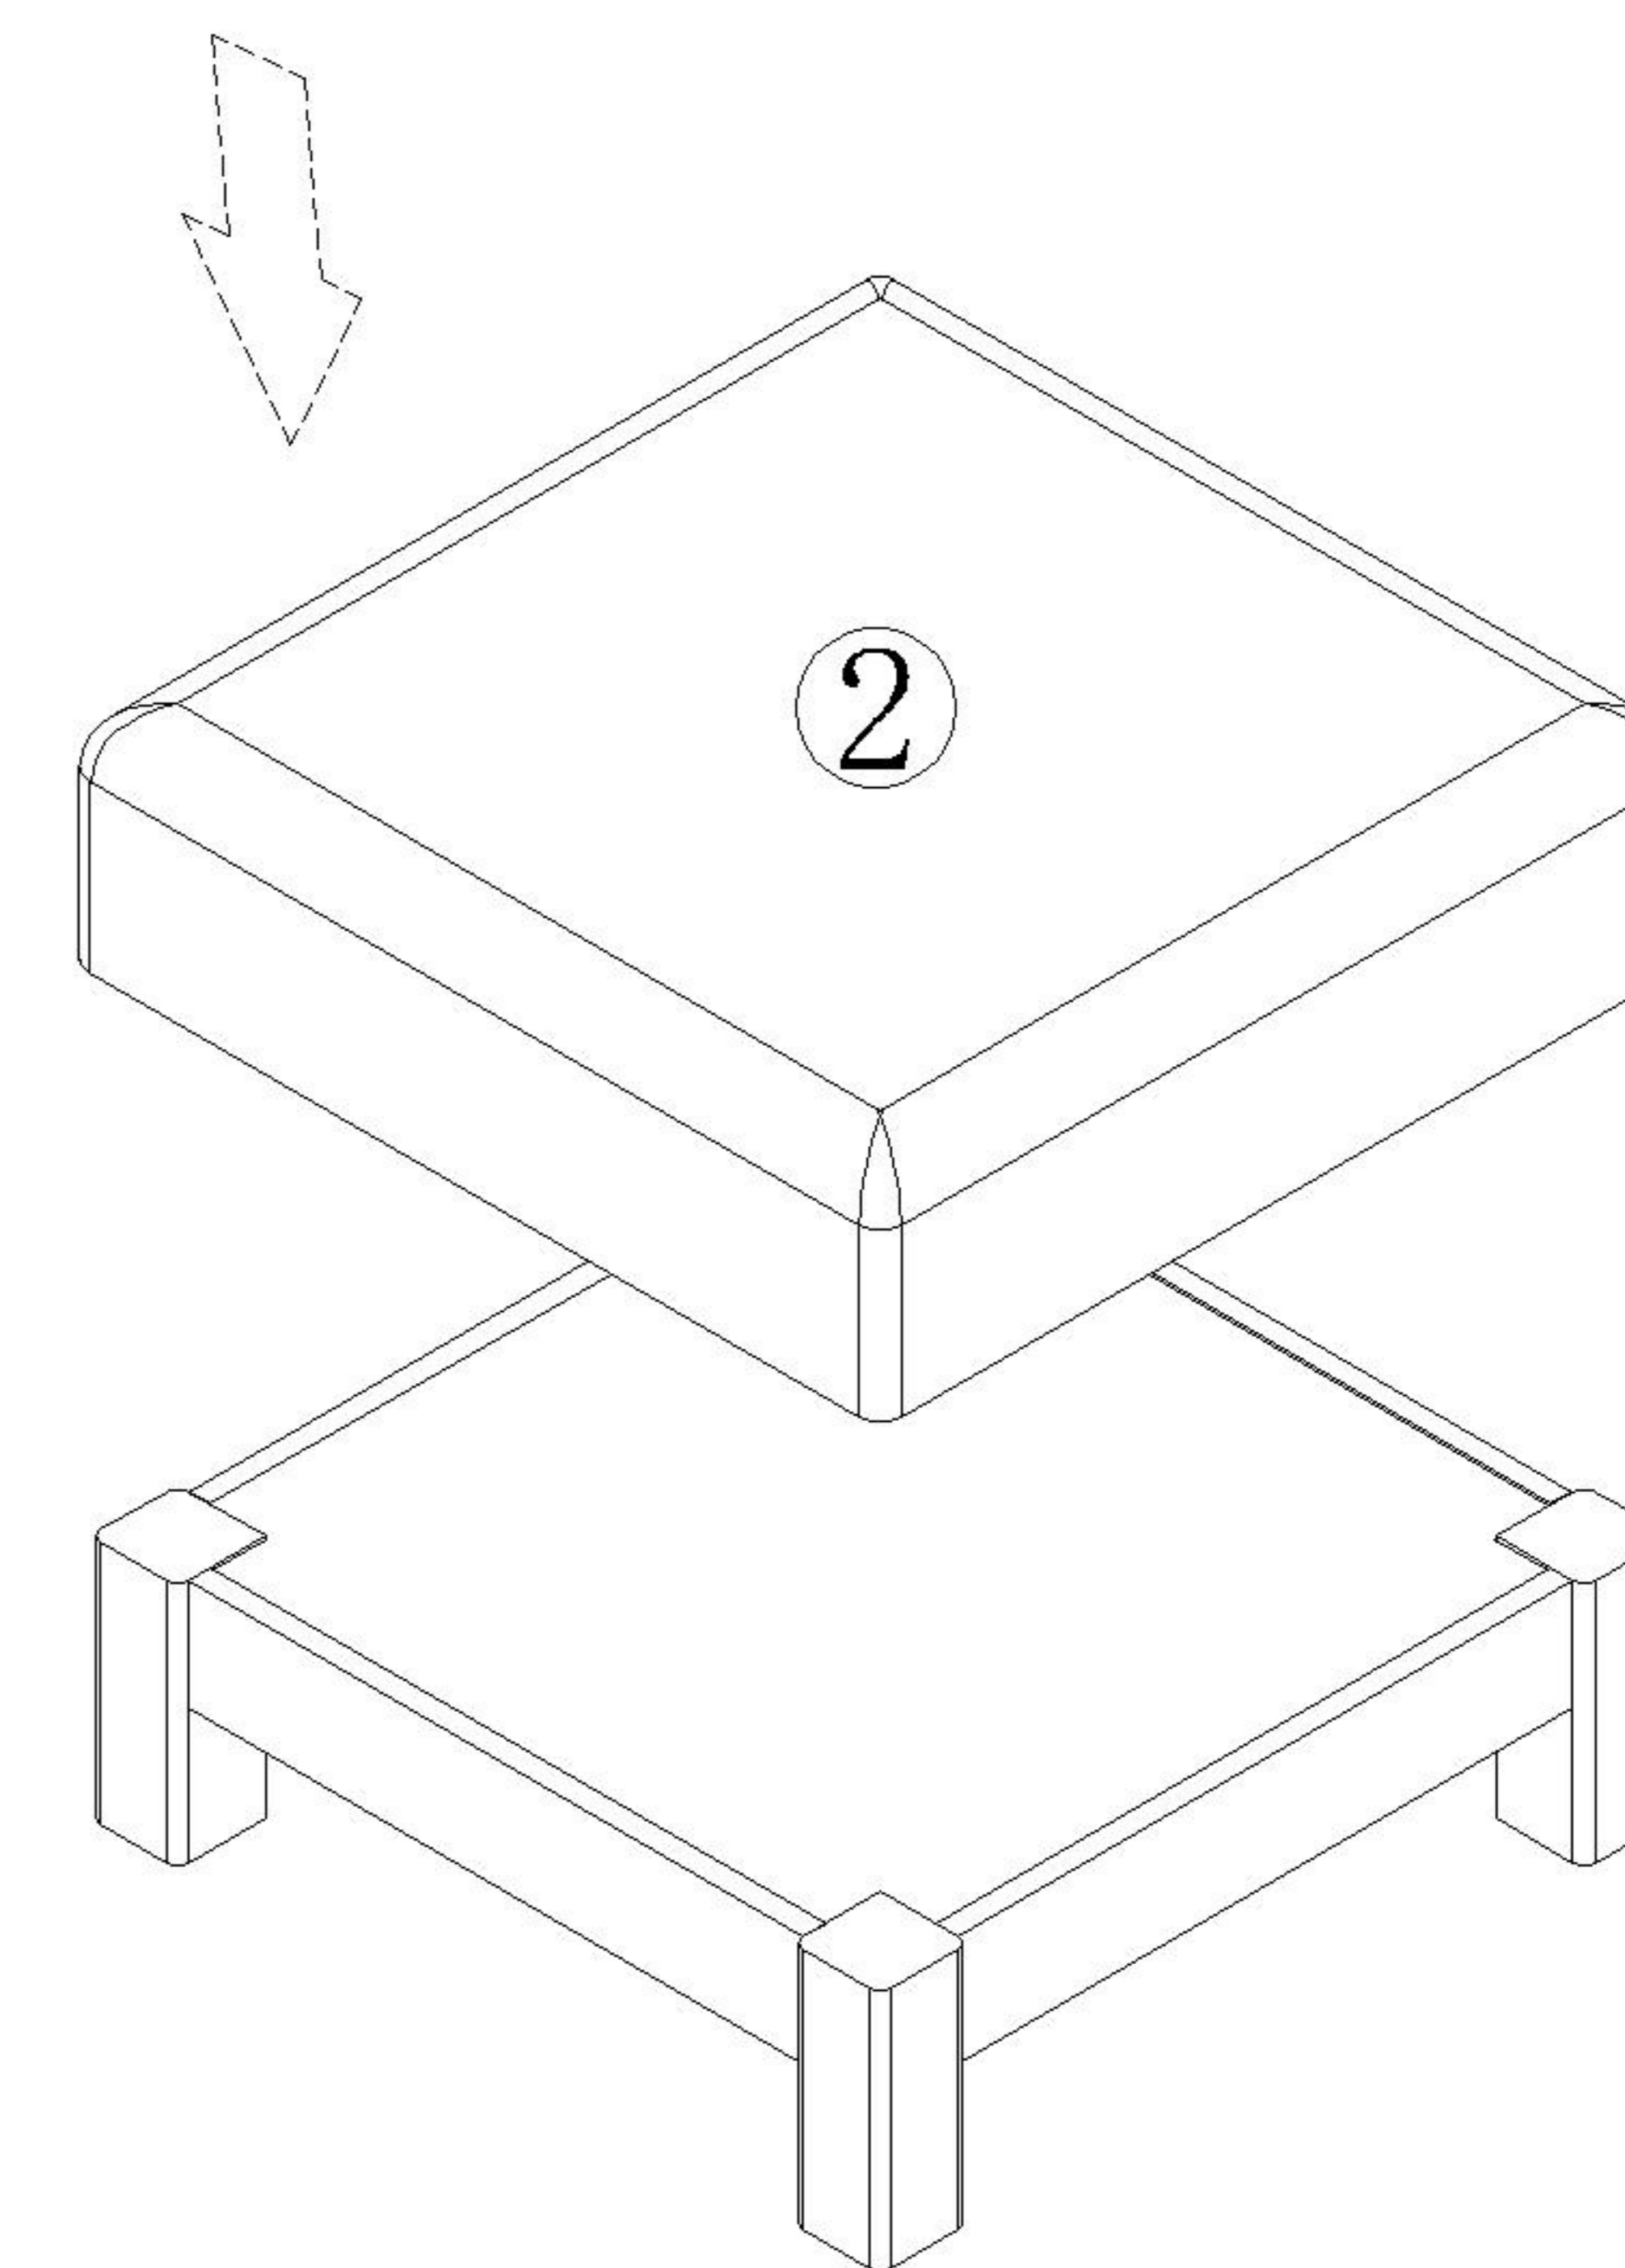

LH565K1-B脚踏

(A)*4

1

安装方法/
Installation method

2

3