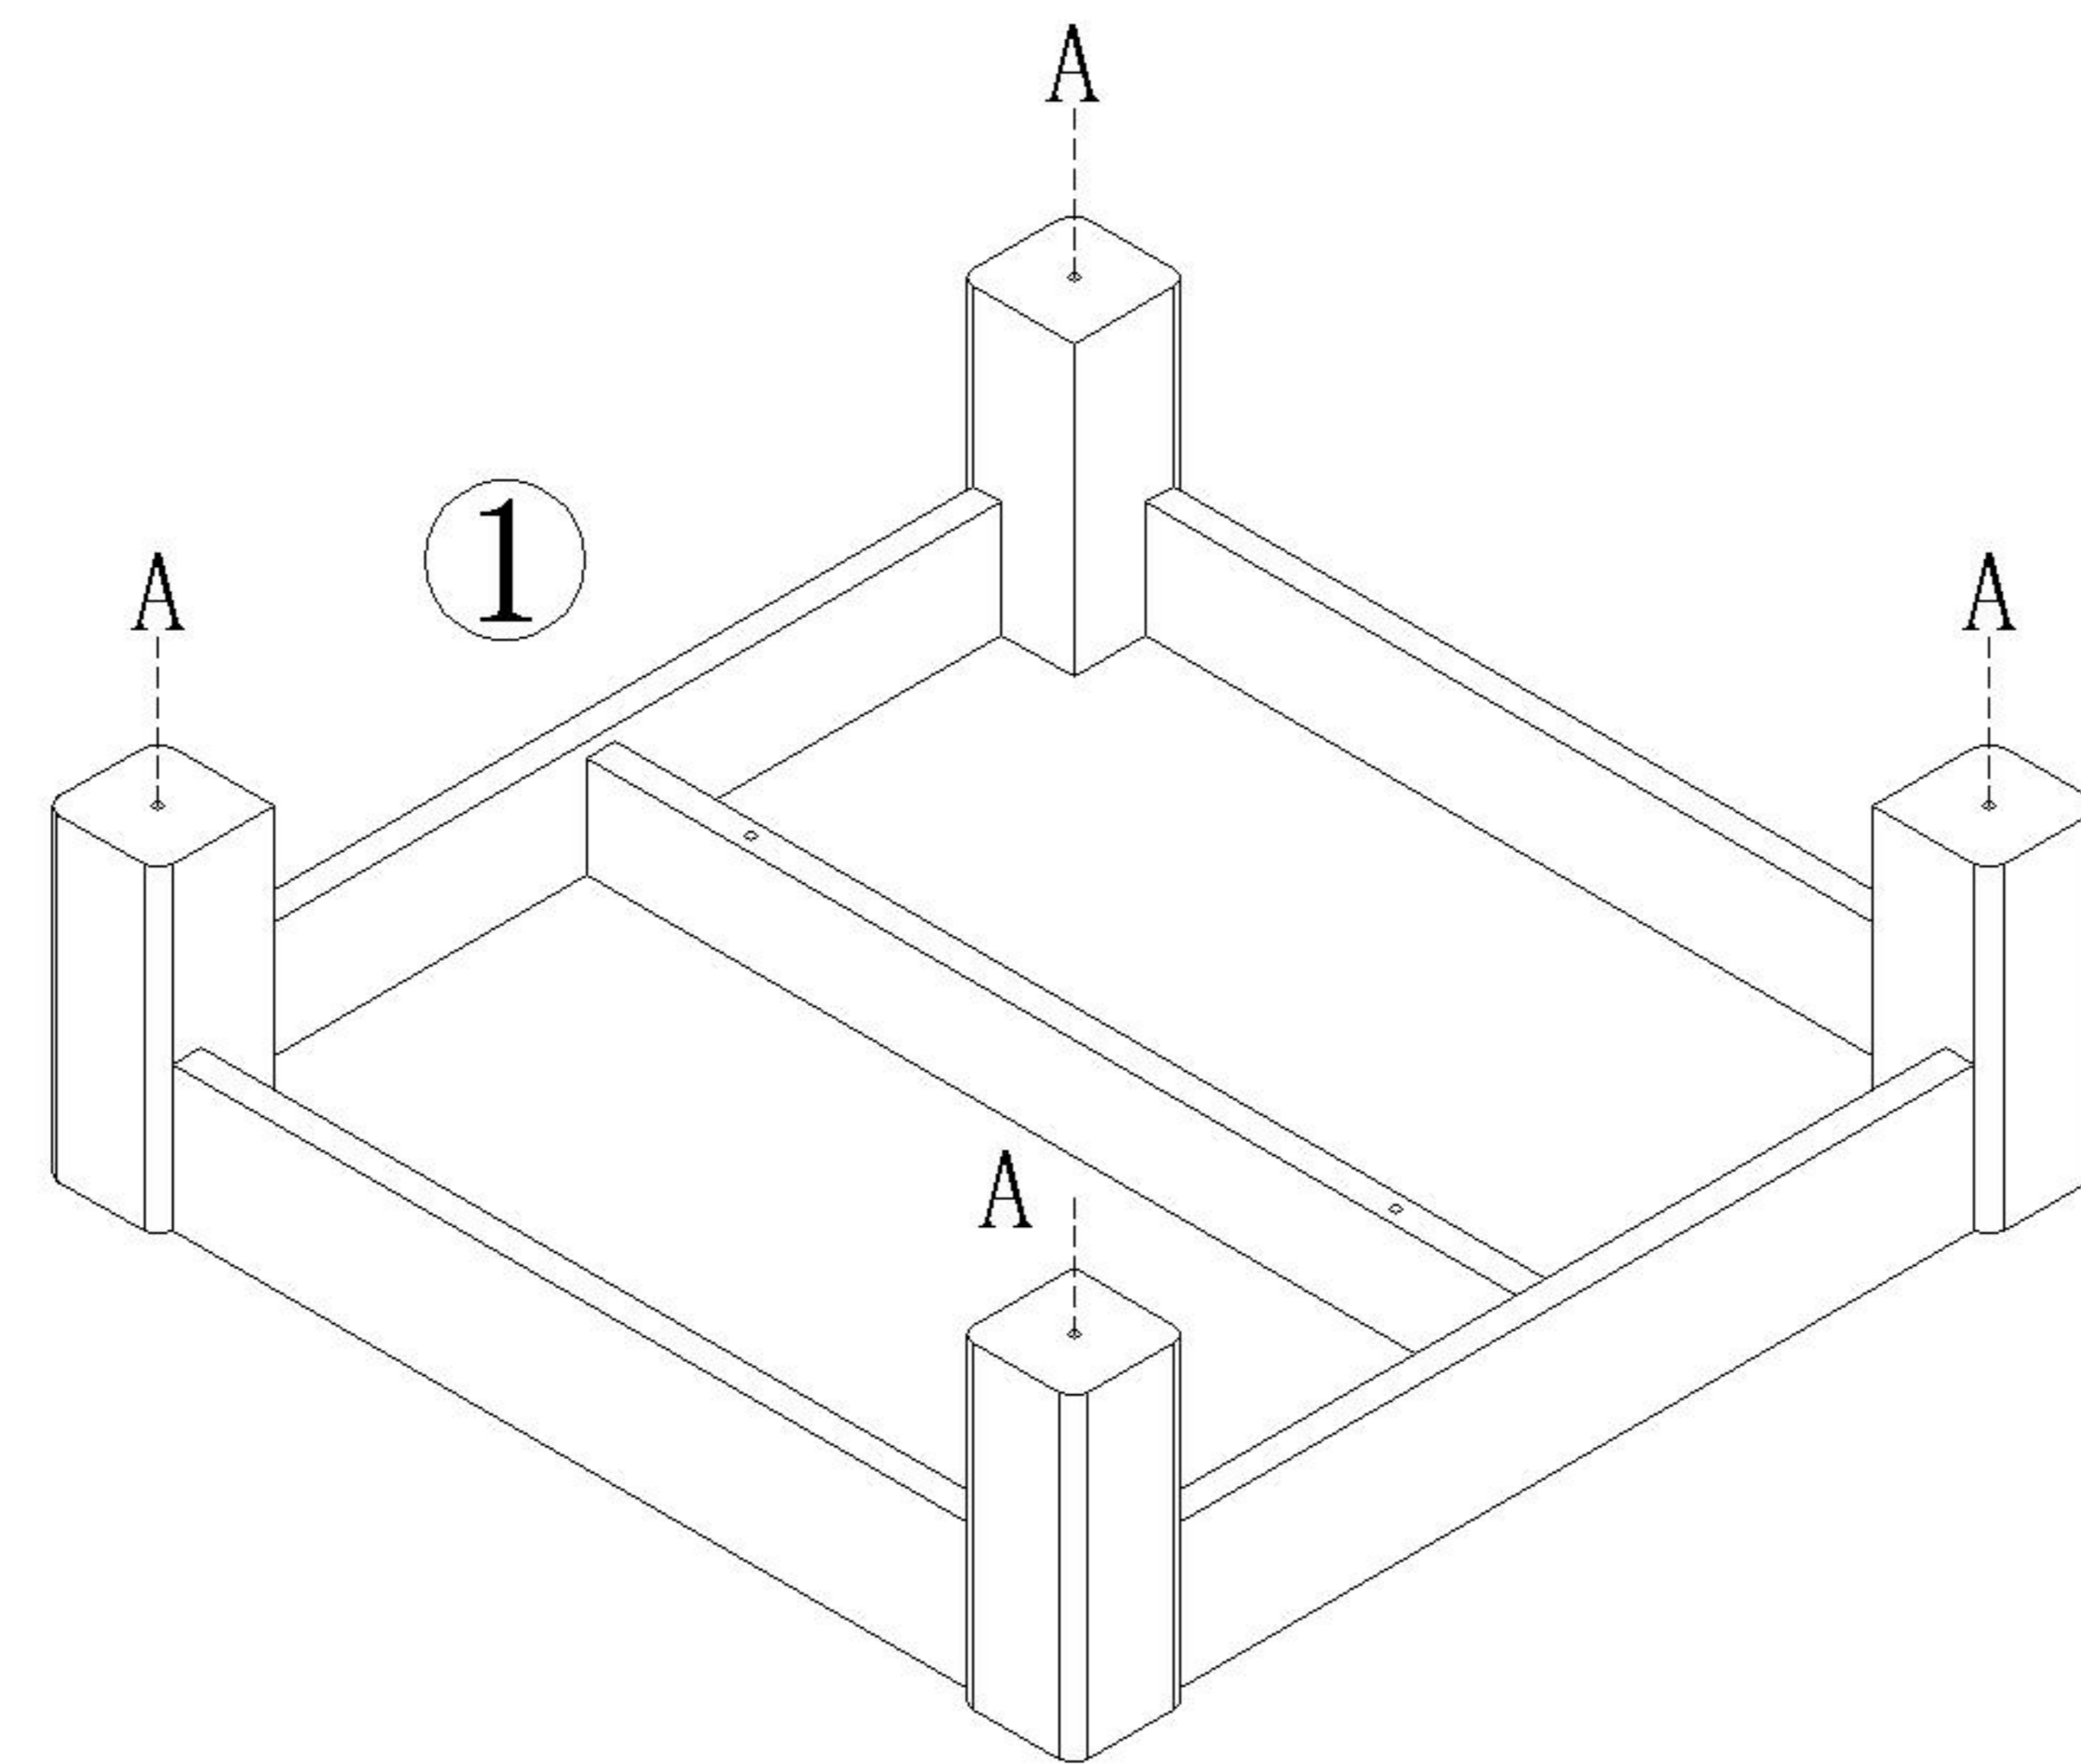

LH565K1-A脚踏

(A)*4

1

安装方法/
Installation method