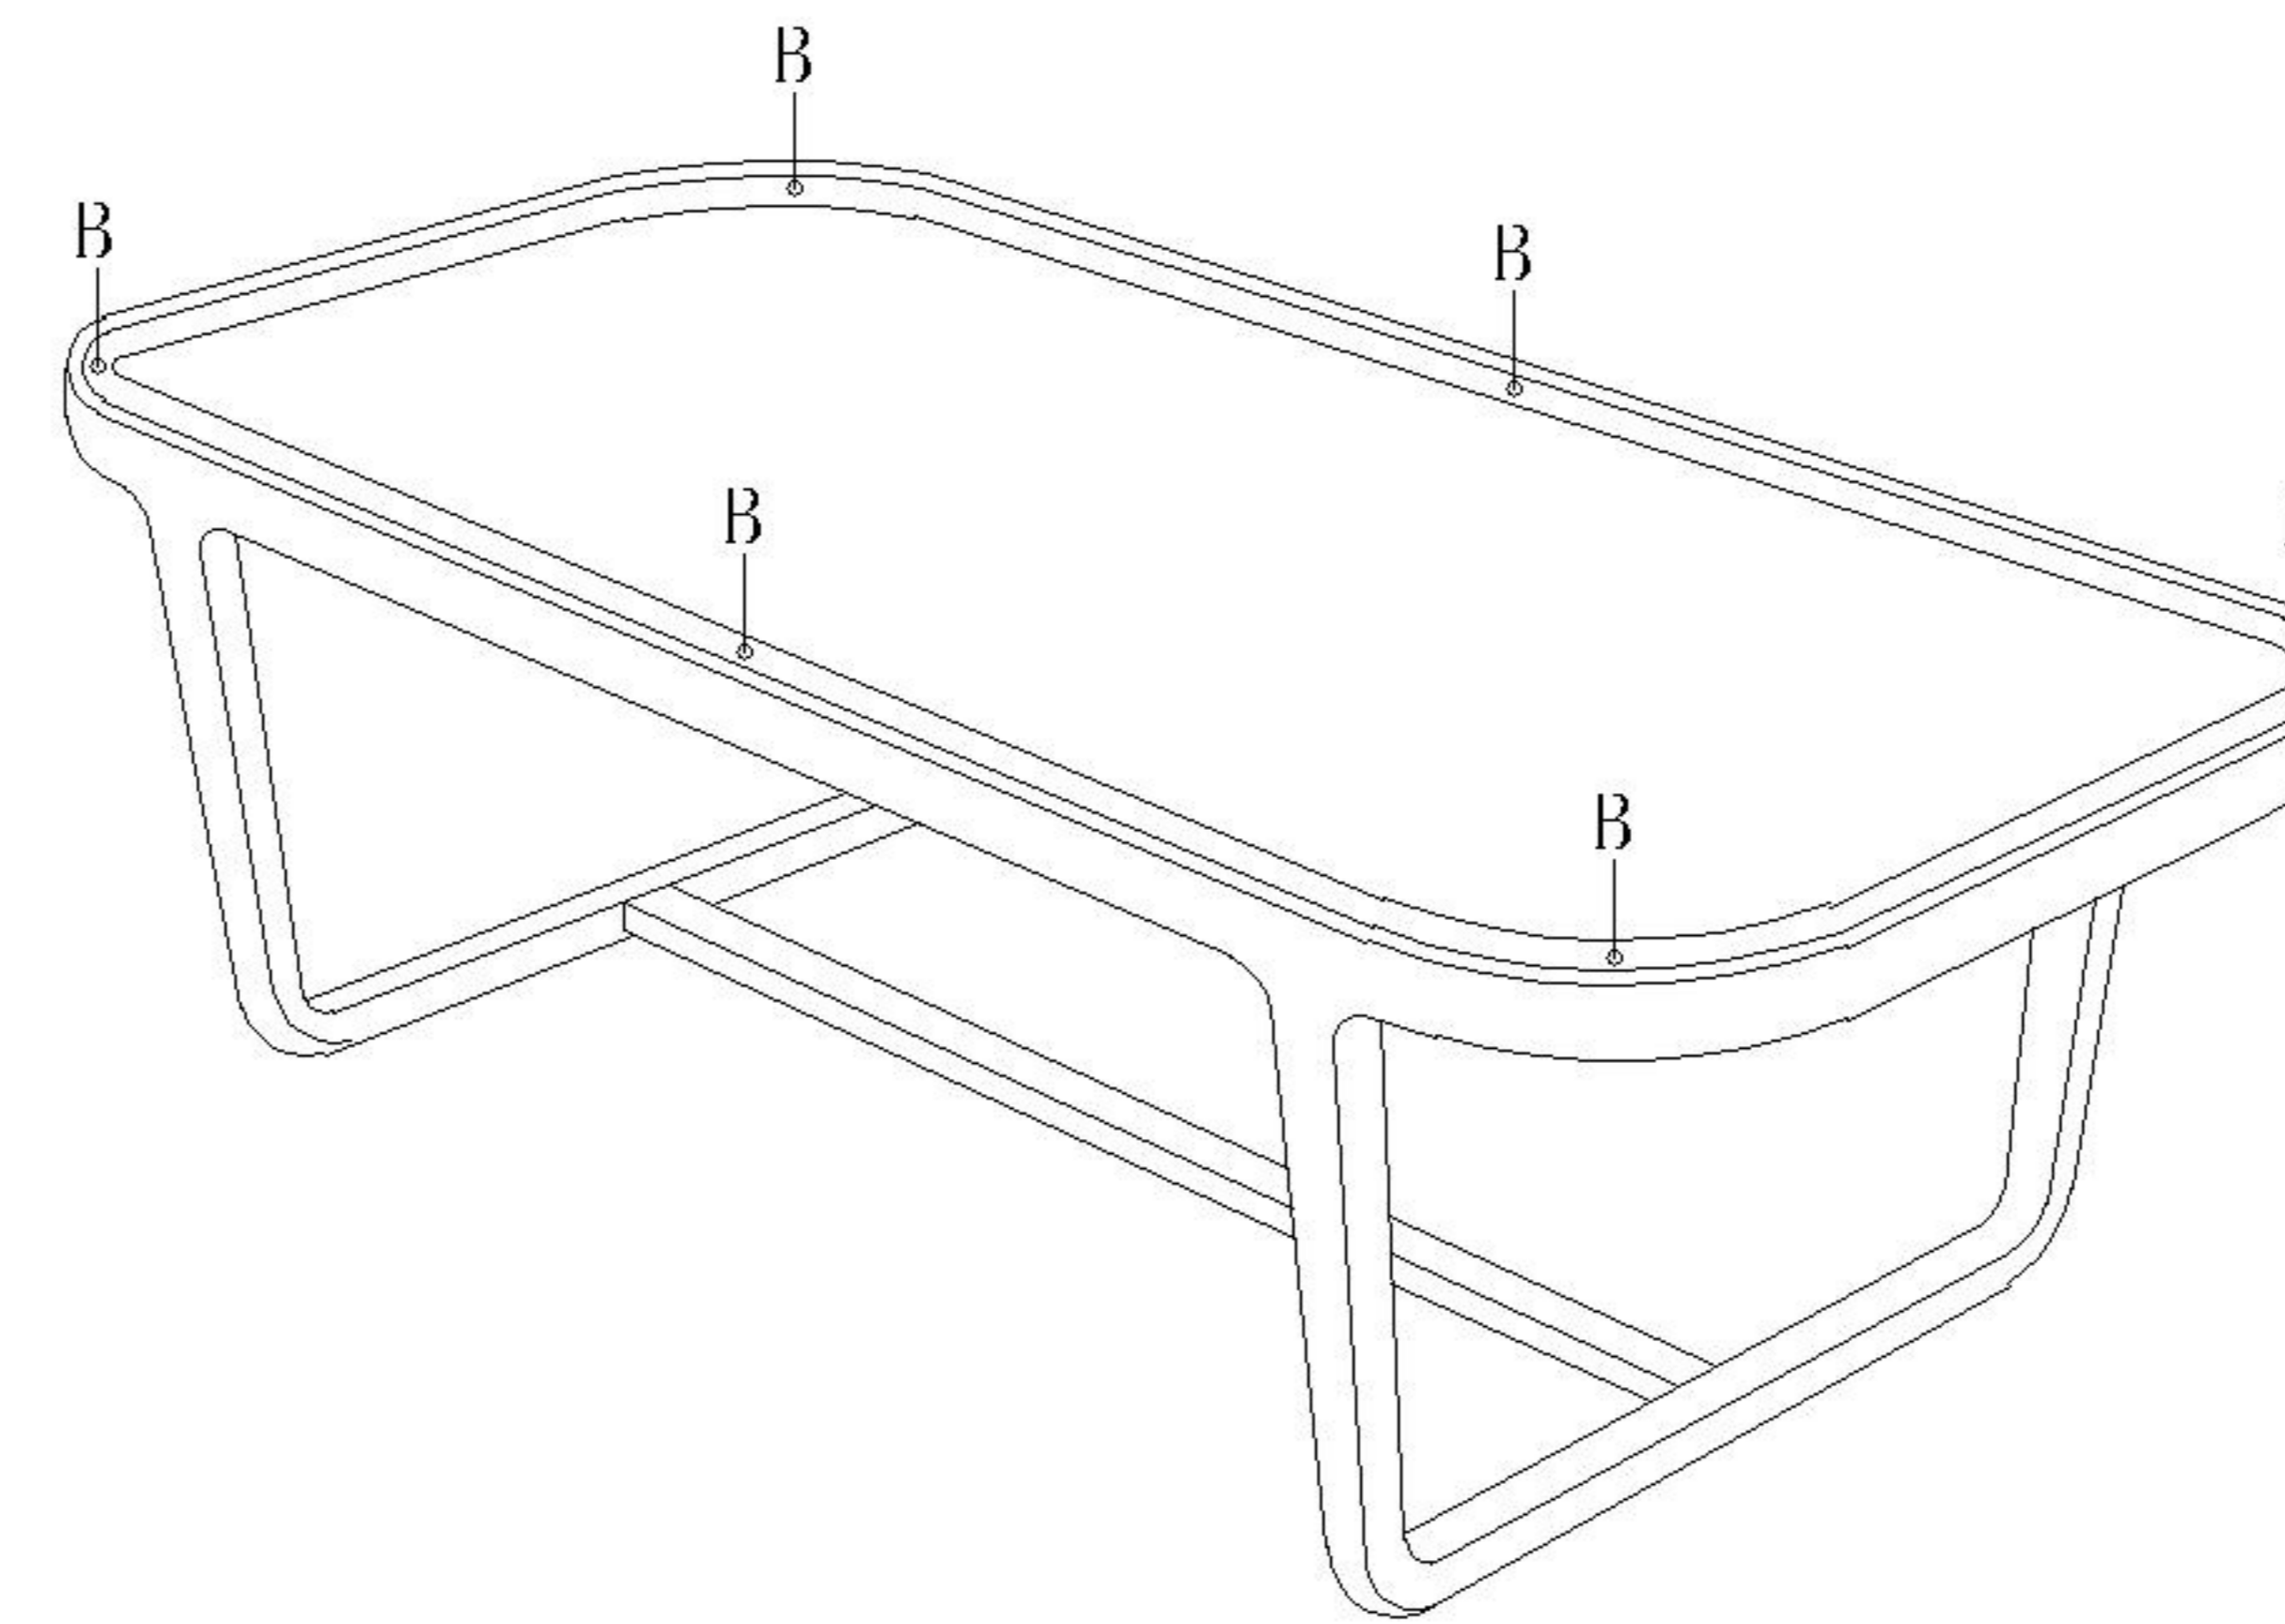

安装示意图/Assembly Instruction

产品名称 Model NO.	LH566L1-A茶几120
产品规格 Specification	1200*600*400mm
安装工具 Tool	安装人数 Installer
	

(A)*4
黑色毛毡垫
10*15

(B)*6
透明胶垫
φ10

1

2

3

部件表/Parts List

编号NO.	名称Name	规格Specification	数量QTY	材质Material
①	茶几框 Tea table frame	1200*600*400mm	1	黑胡桃 Black walnut
②	玻璃 Glass	1178*578*8mm	1	玻璃 Glass