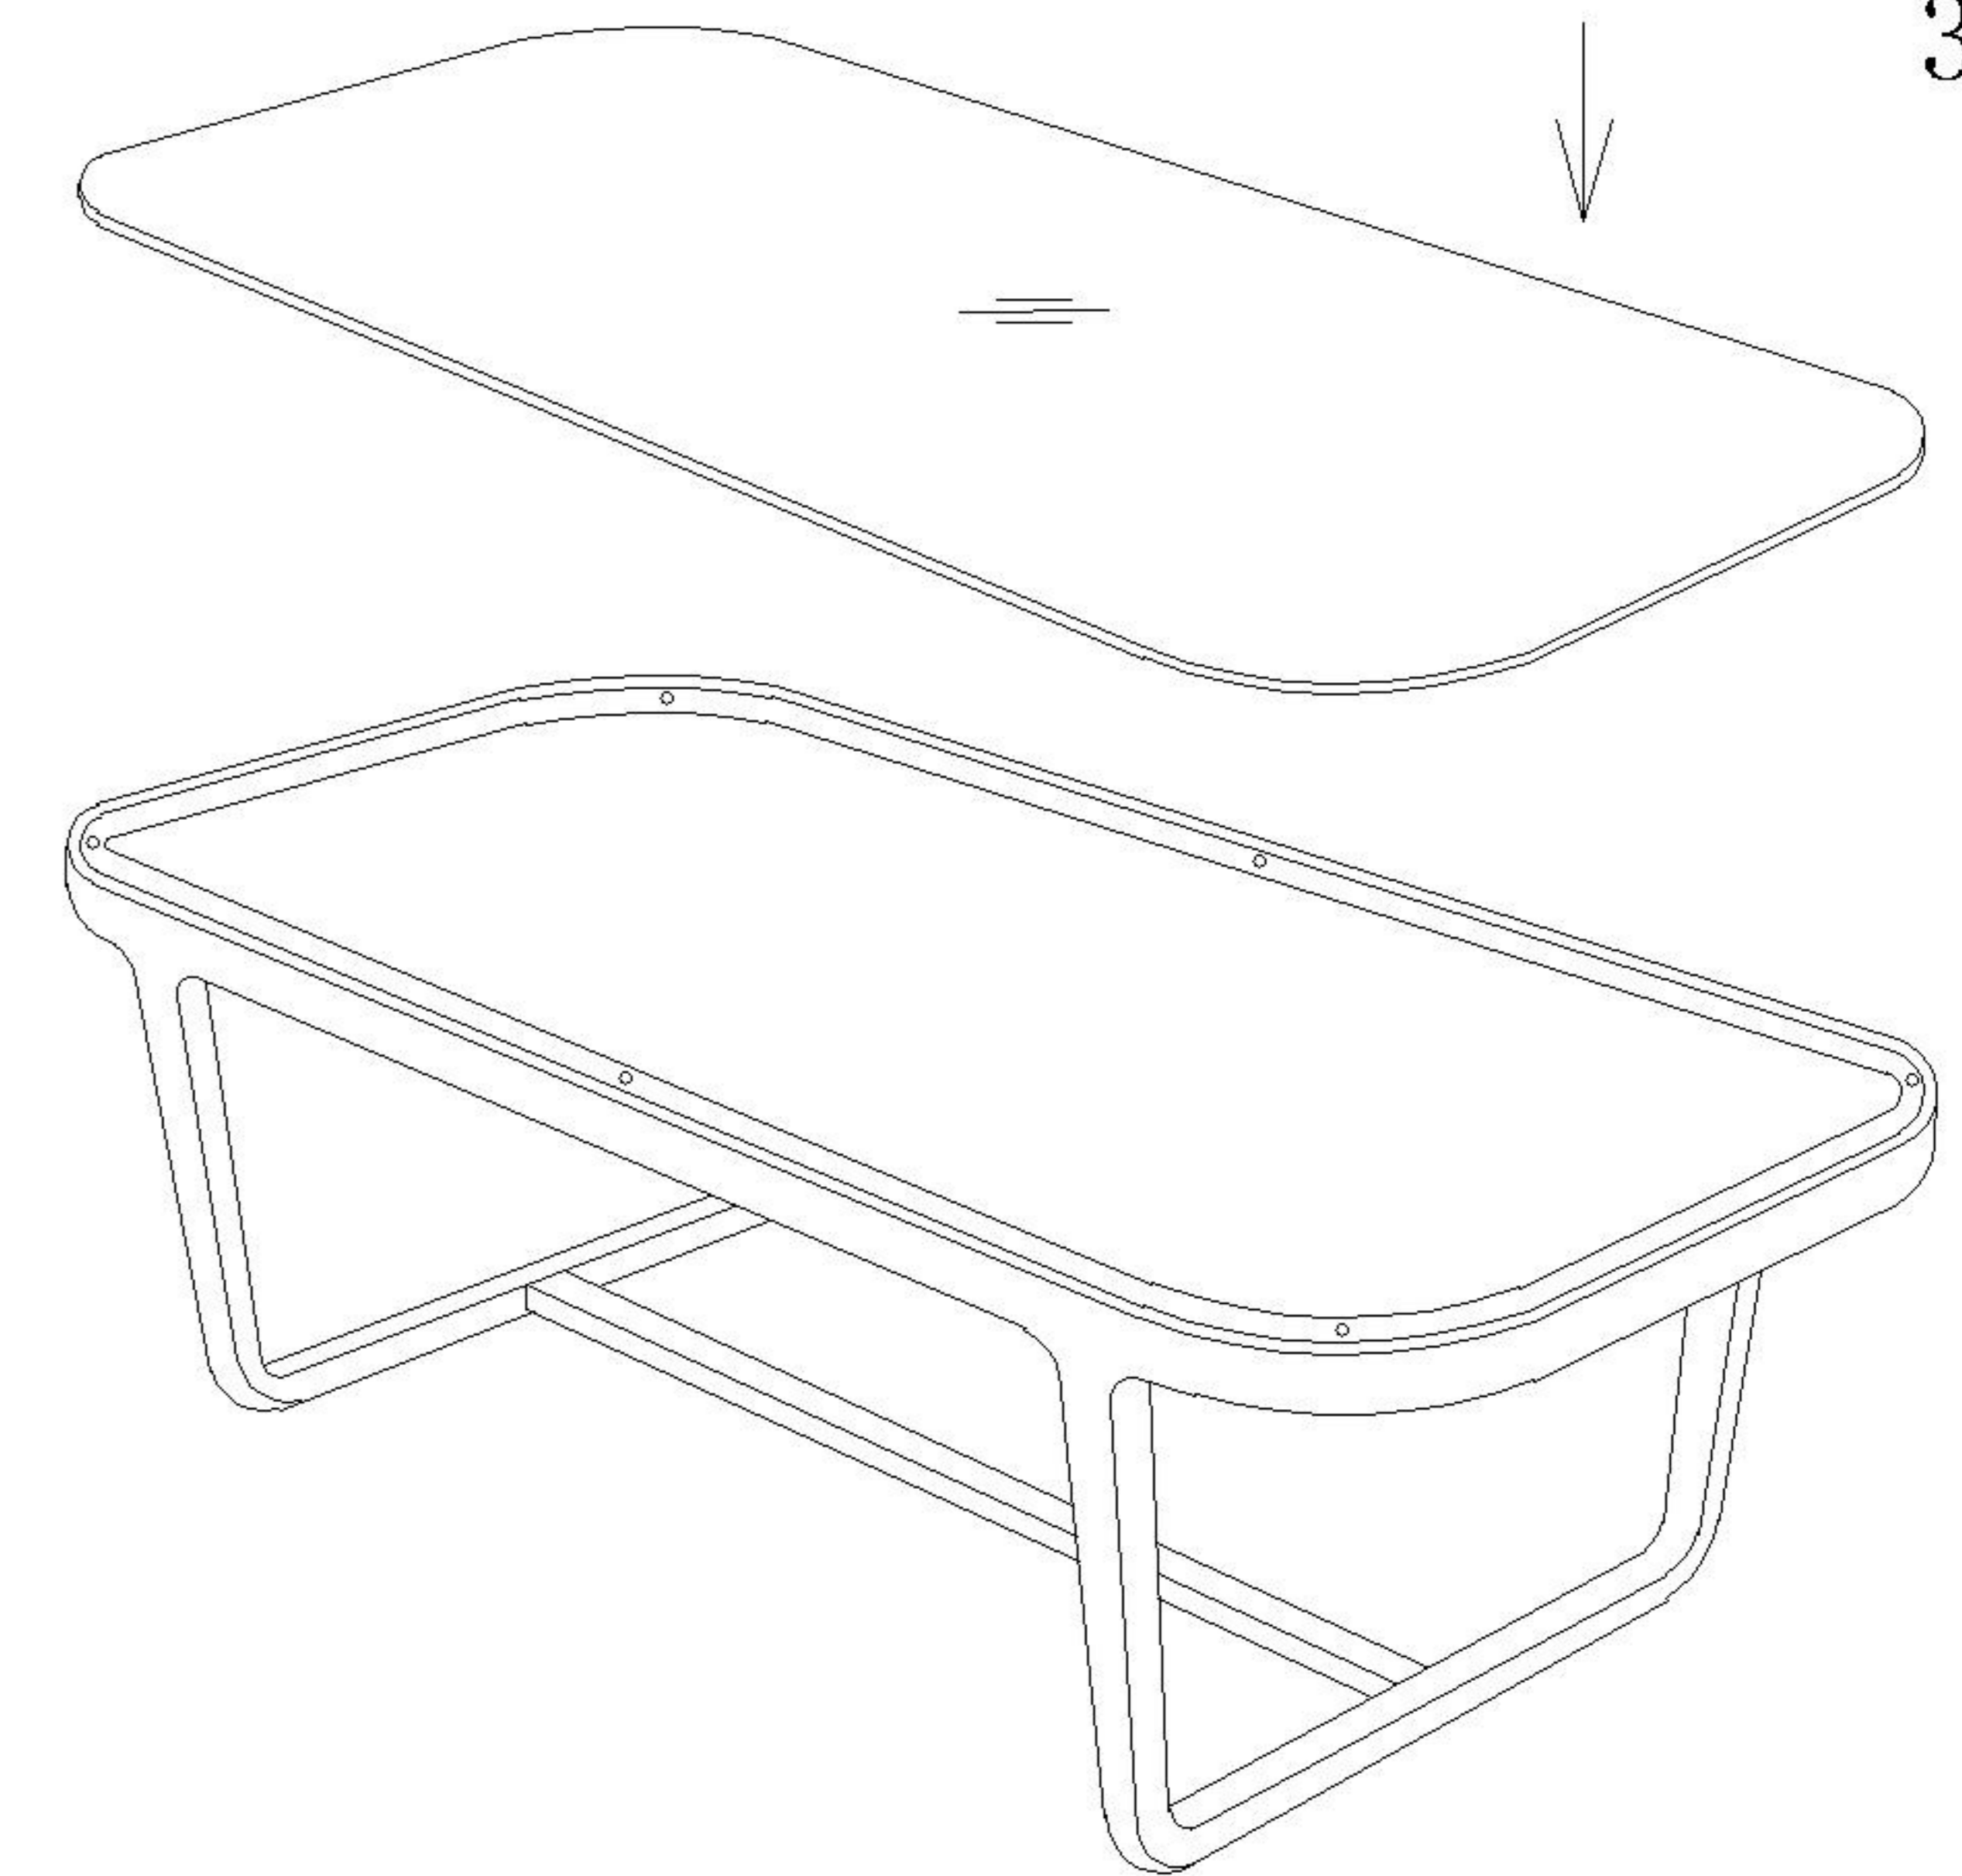

安装示意图/Assembly Instruction

产品名称 Model NO.	LH566L1-A茶几120
产品规格 Specification	1200*600*400mm
安装工具 Tool	安装人数 Installer
	

(A)*4
黑色毛毡垫
10*15

(B)*6
透明胶垫
φ10

1

2

3

部件表/Parts List

编号NO.	名称Name	规格Specification	数量QTY	材质Material
①	茶几框 Tea table frame	1200*600*400mm	1	黑胡桃 Black walnut
②	玻璃 Glass	1178*578*8mm	1	玻璃 Glass