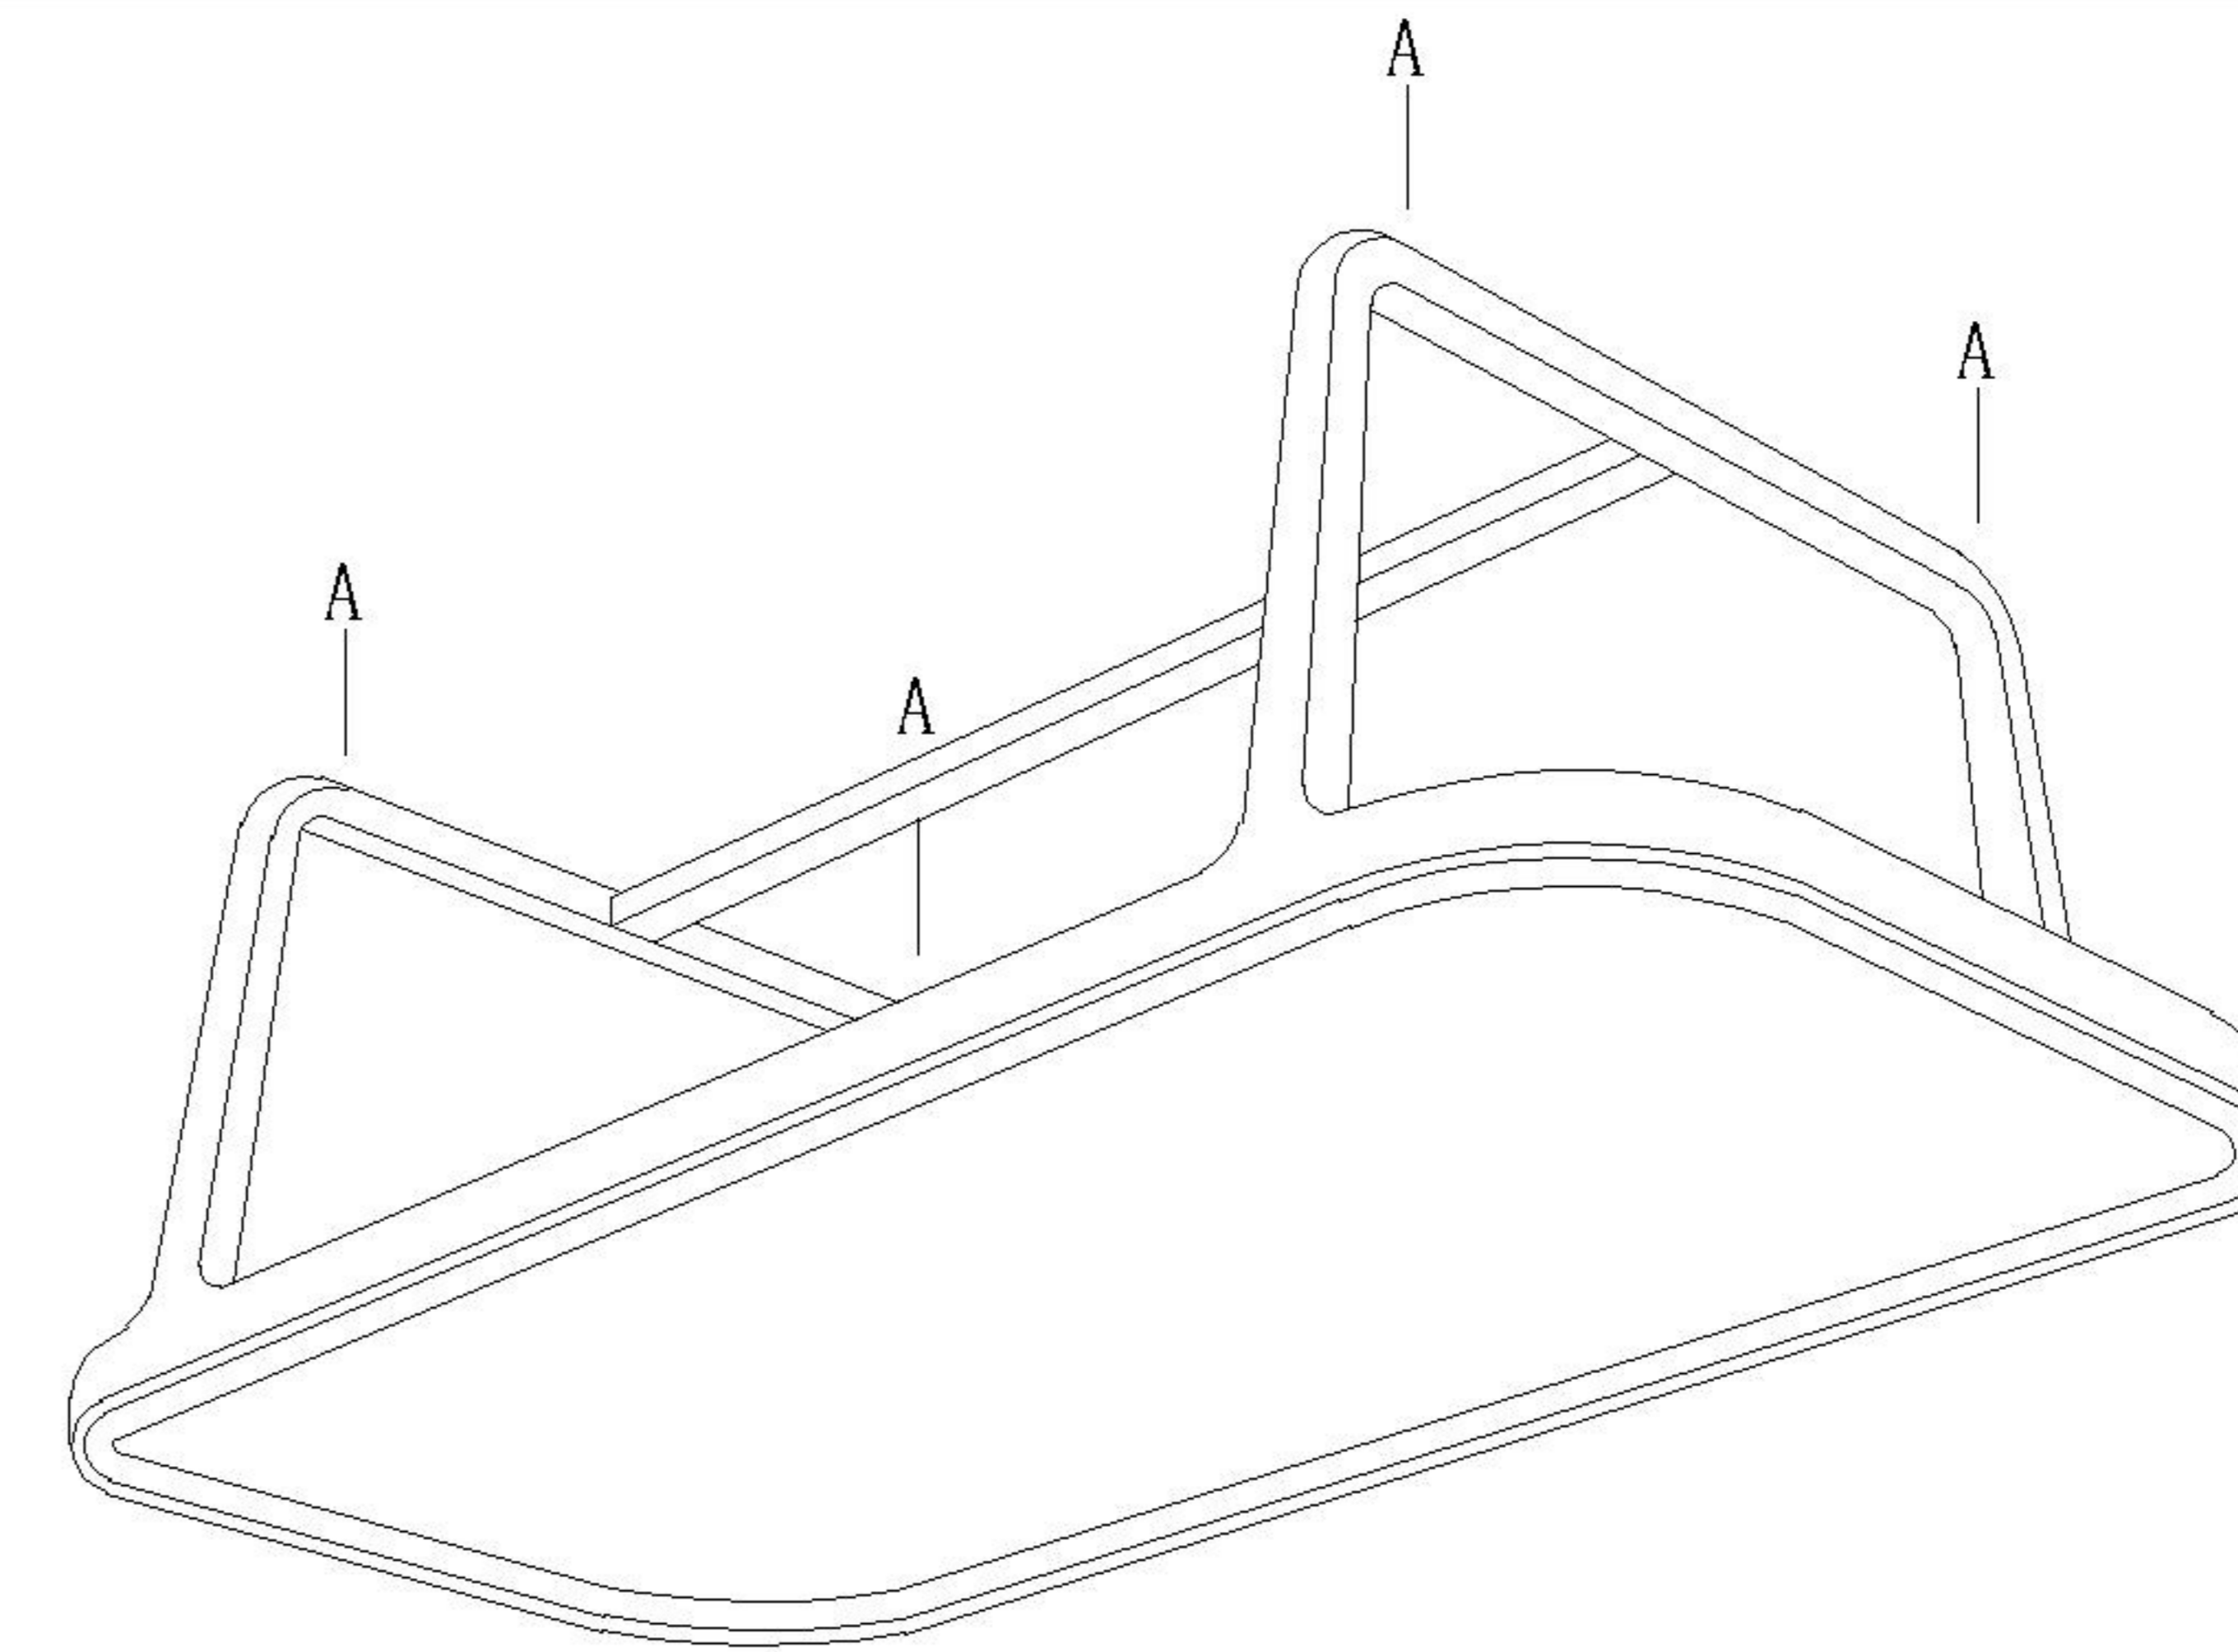

安装示意图/Assembly Instruction

产品名称 Model NO.	LH566L1-A茶几120
产品规格 Specification	1200*600*400mm
安装工具 Tool	安装人数 Installer
	

(A)*4
黑色毛毡垫
10*15

(B)*6
透明胶垫
φ10

1

2

3

部件表/Parts List

编号NO.	名称Name	规格Specification	数量QTY	材质Material
①	茶几框 Tea table frame	1200*600*400mm	1	黑胡桃 Black walnut
②	玻璃 Glass	1178*578*8mm	1	玻璃 Glass