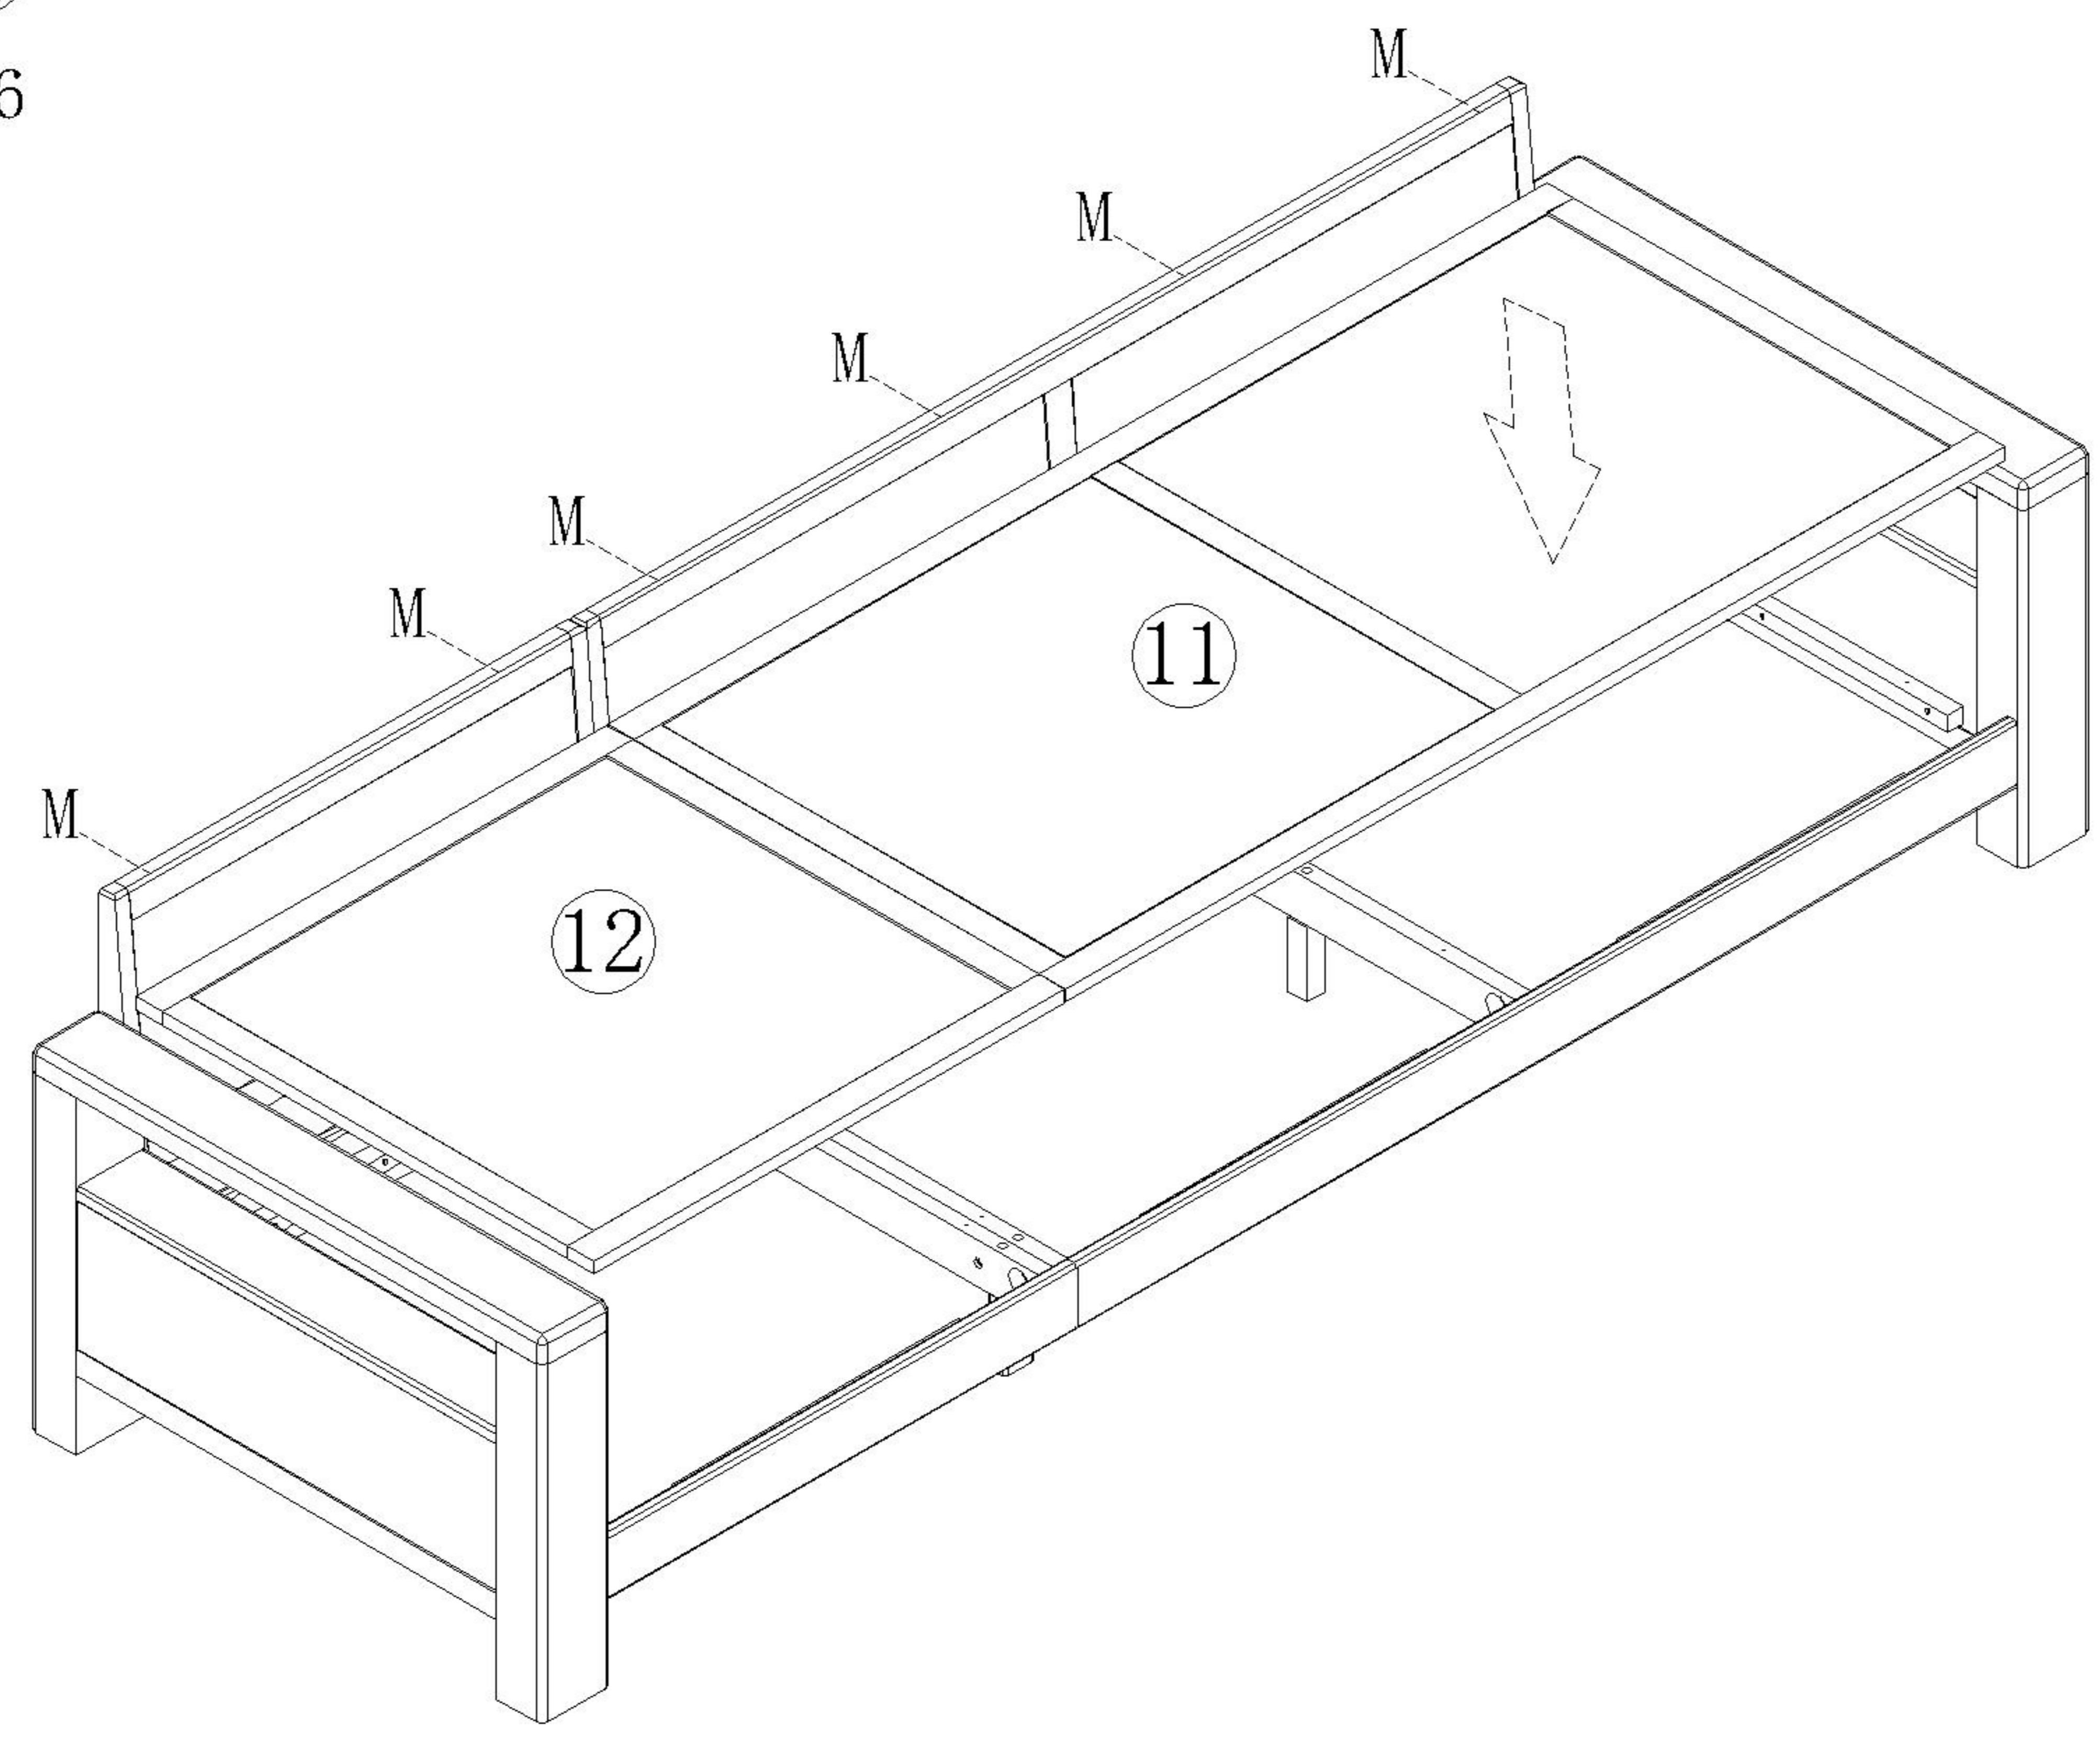

LINSY 林氏家居

五金表/Hardware list

部件表/Parts List

安装示意图/Assembly Instruction

产品名称 Model NO.	LH565K1-B大三人位沙发
产品规格 Specification	2700*927*950 mm
安装工具 Tool	安装人数 Installer
	

 (A)* 8 9厘透明防滑PVC脚垫 Rubber stopper	 (B)* 8 斜边内六角螺杆M8x40 Beveled hexagon socket head screw	 (C)* 3 斜边内六角螺杆M8x65 Beveled hexagon socket head screw	 (D)* 1 内六角扳手5mm spanner-(5mm) hex
 (E)* 3 锤母-M8 Ø12x15mm Hammer nut	 (F)* 2 调节五金脚-M8x30 Adjusting foot	 (G)* 6 自攻螺丝M1x50mm Self-tapping screw	 (H)* 17 自攻螺丝M1x35mm Self-tapping screw
 (I)* 8 开口挡块 Opening stopper	 (J)* 8 全牙螺杆-M6x70mm screw- color zinc	 (K)* 8 外六角螺母M6 Hexagon Nut colored zinc	 (L)* 1 开口扳手10mm Wrench- Open End Wrench
 (M)* 6 透明防撞垫片Ø10x1.5 Transparent anti collision gasket	 (N)* 11 木榫Ø10x40mm wood tenon	 (O)* 4 夹板丝-M8x20mm Splint screw	

编号NO.	名称Name	规格 (mm) Specification	数量QTY	材质Material
①	靠背组立 back assembly	1638*756*110	1	实木+木皮板 wood+Wood Veneer
②	边靠背 Side rest	822*756*110	1	实木+木皮板 wood+Wood Veneer
③	右扶手 Armrest (R)	894*580*145	1	实木+木皮板 wood+Wood Veneer
④	左扶手 Armrest (L)	894*580*145	1	实木+木皮板 wood+Wood Veneer
⑤	左立水组立 Left standing water formation	822*100*46	1	实木wood
⑥	右立水组立 Stand water on the right	1638*100*46	1	实木wood
⑦	中立水 Neutral water	800*70*26	2	实木wood
⑧	边立水 Edge water	800*70*26	1	实木wood
⑨	左中脚 Left middle crus	113*32*32	1	实木wood
⑩	中脚 middle crus	113*52*32	1	实木wood
⑪	座框 Seat frame	1636*798*20	1	实木+木皮板 wood+Wood Veneer
⑫	座板组框 Seat plate group frame	820*798*20	1	实木+木皮板 wood+Wood Veneer
⑬	靠包 Back rest		3	软包 Soft bag
⑭	座包 Seat		3	软包 Soft bag

3

- (C)*3
- (F)*2
- (D)*1
- (E)*3

4

安装方法/
Installation method

- (A)*4 (I)*2 (K)*2 (N)*4
- (B)*4 (J)*2 (L)*1
- (D)*1

小五合一
Small 5-in-1

- (M)*6

- (G)*6
- (H)*16