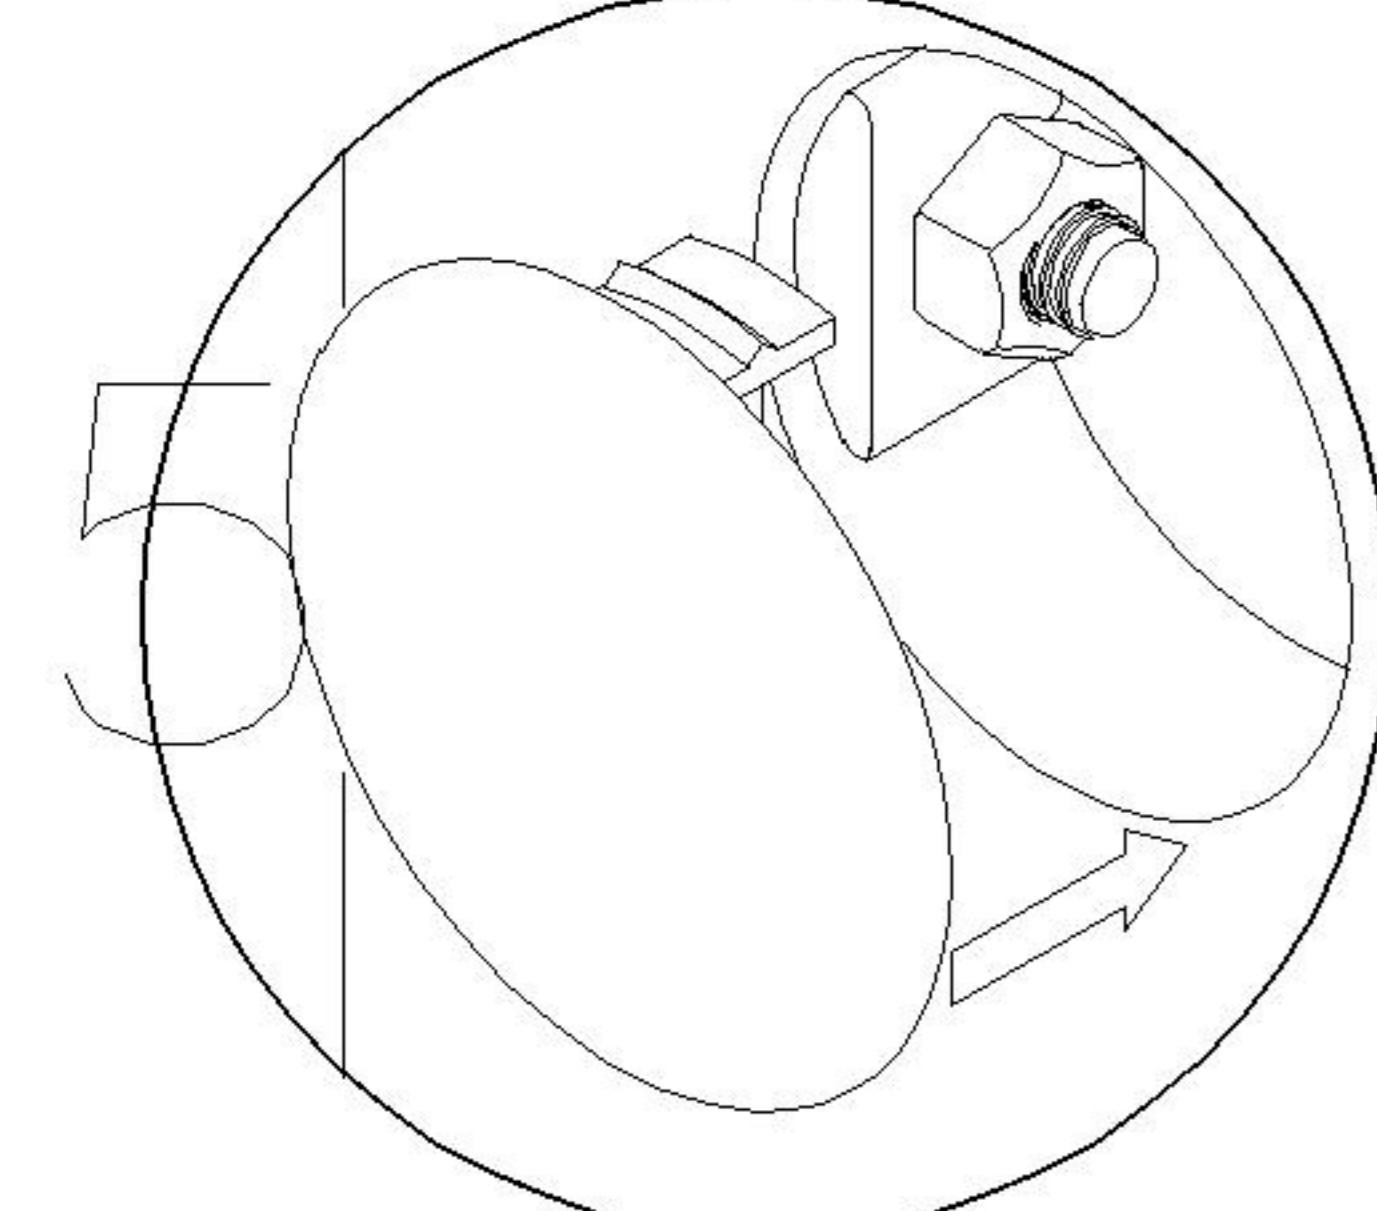

LINSY 林氏家居

五金表/Hardware list

部件表/Parts List

安装示意图/Assembly Instruction

产品名称 Model NO.	LH565K1-B大三人位沙发
产品规格 Specification	2700*927*950 mm
安装工具 Tool	安装人数 Installer
	

 (A)* 8 9厘透明防滑PVC脚垫 Rubber stopper	 (B)* 8 斜边内六角螺杆M8x40 Beveled hexagon socket head screw	 (C)* 3 斜边内六角螺杆M8x65 Beveled hexagon socket head screw	 (D)* 1 内六角扳手5mm spanner-(5mm) hex
 (E)* 3 锤母-M8 Ø12x15mm Hammer nut	 (F)* 2 调节五金脚-M8x30 Adjusting foot	 (G)* 6 自攻螺丝M1x50mm Self-tapping screw	 (H)* 17 自攻螺丝M1x35mm Self-tapping screw
 (I)* 8 开口挡块 Opening stopper	 (J)* 8 全牙螺杆-M6x70mm screw- color zinc	 (K)* 8 外六角螺母M6 Hexagon Nut colored zinc	 (L)* 1 开口扳手10mm Wrench- Open End Wrench
 (M)* 6 透明防撞垫片Ø10x1.5 Transparent anti collision gasket	 (N)* 11 木榫Ø10x40mm wood tenon	 (O)* 4 夹板丝-M8x20mm Splint screw	

编号NO.	名称Name	规格 (mm) Specification	数量QTY	材质Material
①	靠背组立 back assembly	1638*756*110	1	实木+木皮板 wood+Wood Veneer
②	边靠背 Side rest	822*756*110	1	实木+木皮板 wood+Wood Veneer
③	右扶手 Armrest (R)	894*580*145	1	实木+木皮板 wood+Wood Veneer
④	左扶手 Armrest (L)	894*580*145	1	实木+木皮板 wood+Wood Veneer
⑤	左立水组立 Left standing water formation	822*100*46	1	实木wood
⑥	右立水组立 Stand water on the right	1638*100*46	1	实木wood
⑦	中立水 Neutral water	800*70*26	2	实木wood
⑧	边立水 Edge water	800*70*26	1	实木wood
⑨	左中脚 Left middle crus	113*32*32	1	实木wood
⑩	中脚 middle crus	113*52*32	1	实木wood
⑪	座框 Seat frame	1636*798*20	1	实木+木皮板 wood+Wood Veneer
⑫	座板组框 Seat plate group frame	820*798*20	1	实木+木皮板 wood+Wood Veneer
⑬	靠包 Back rest		3	软包 Soft bag
⑭	座包 Seat		3	软包 Soft bag

3

- (C)*3
- (F)*2
- (D)*1
- (E)*3

4

安装方法/
Installation method

- (A)*4 (I)*2 (K)*2 (N)*4
- (B)*4 (J)*2 (L)*1
- (D)*1

小五合一
Small 5-in-1

- (M)*6

- (G)*6
- (H)*16