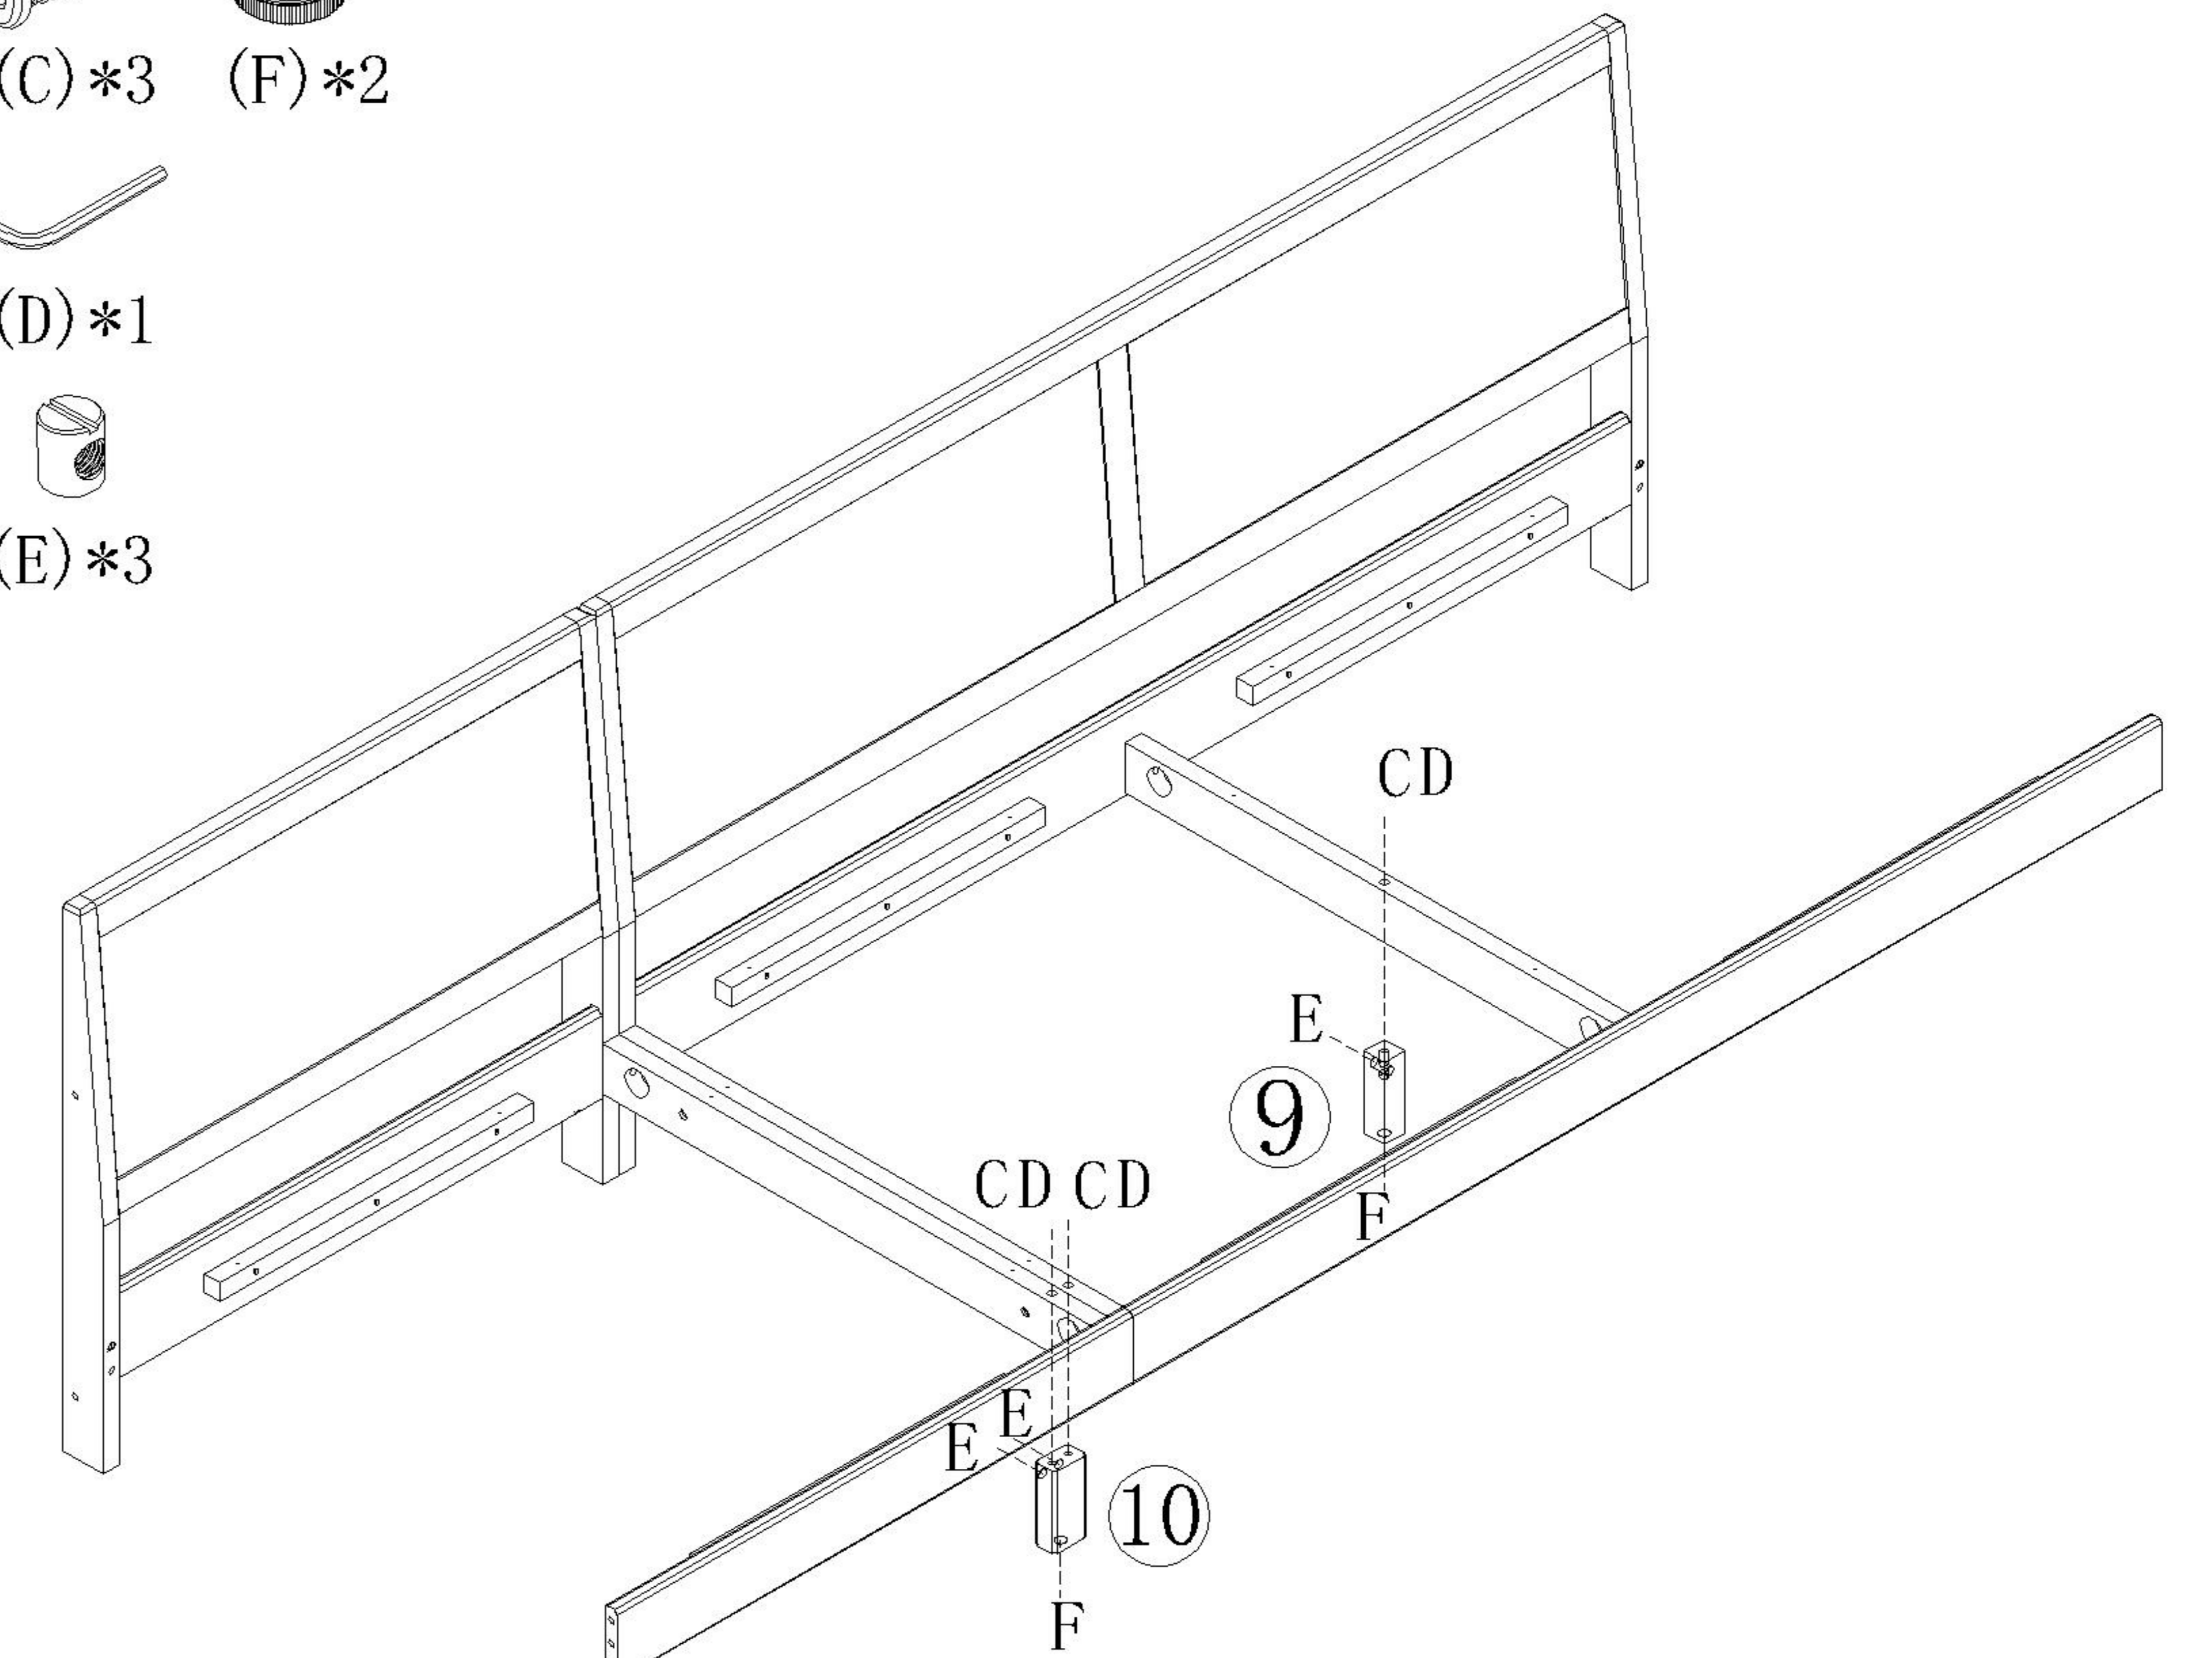

LINSY 林氏家居

五金表/Hardware list

部件表/Parts List

安装示意图/Assembly Instruction

产品名称 Model NO.	LH565K1-B大三人位沙发
产品规格 Specification	2700*927*950 mm
安装工具 Tool	安装人数 Installer
	

 (A)* 8 9厘透明防滑PVC脚垫 Rubber stopper	 (B)* 8 斜边内六角螺杆M8x40 Beveled hexagon socket head screw	 (C)* 3 斜边内六角螺杆M8x65 Beveled hexagon socket head screw	 (D)* 1 内六角扳手5mm spanner-(5mm) hex
 (E)* 3 锤母-M8 Ø12x15mm Hammer nut	 (F)* 2 调节五金脚-M8x30 Adjusting foot	 (G)* 6 自攻螺丝M1x50mm Self-tapping screw	 (H)* 17 自攻螺丝M1x35mm Self-tapping screw
 (I)* 8 开口挡块 Opening stopper	 (J)* 8 全牙螺杆-M6x70mm screw- color zinc	 (K)* 8 外六角螺母M6 Hexagon Nut colored zinc	 (L)* 1 开口扳手10mm Wrench- Open End Wrench
 (M)* 6 透明防撞垫片Ø10x1.5 Transparent anti collision gasket	 (N)* 11 木榫Ø10x40mm wood tenon	 (O)* 4 夹板丝-M8x20mm Splint screw	

编号NO.	名称Name	规格 (mm) Specification	数量QTY	材质Material
①	靠背组立 back assembly	1638*756*110	1	实木+木皮板 wood+Wood Veneer
②	边靠背 Side rest	822*756*110	1	实木+木皮板 wood+Wood Veneer
③	右扶手 Armrest (R)	894*580*145	1	实木+木皮板 wood+Wood Veneer
④	左扶手 Armrest (L)	894*580*145	1	实木+木皮板 wood+Wood Veneer
⑤	左立水组立 Left standing water formation	822*100*46	1	实木wood
⑥	右立水组立 Stand water on the right	1638*100*46	1	实木wood
⑦	中立水 Neutral water	800*70*26	2	实木wood
⑧	边立水 Edge water	800*70*26	1	实木wood
⑨	左中脚 Left middle crus	113*32*32	1	实木wood
⑩	中脚 middle crus	113*52*32	1	实木wood
⑪	座框 Seat frame	1636*798*20	1	实木+木皮板 wood+Wood Veneer
⑫	座板组框 Seat plate group frame	820*798*20	1	实木+木皮板 wood+Wood Veneer
⑬	靠包 Back rest		3	软包 Soft bag
⑭	座包 Seat		3	软包 Soft bag

LH565K1-B大三人位沙发

安装方法/
Installation method

锤母
Hammer nut

- (A)*2
- (K)*2
- (N)*2
- (I)*2
- (L)*1
- (J)*2

1

- (A)*2
- (K)*4
- (N)*4
- (I)*4
- (L)*1
- (J)*4

2

- (B)*4
- (D)*1
- (O)*4

3

- (C)*3
- (F)*2
- (D)*1
- (E)*3

4

安装方法/
Installation method

- (A)*4 (I)*2 (K)*2 (N)*4
- (B)*4 (J)*2 (L)*1
- (D)*1

小五合一
Small 5-in-1

- (M)*6

- (G)*6
- (H)*16