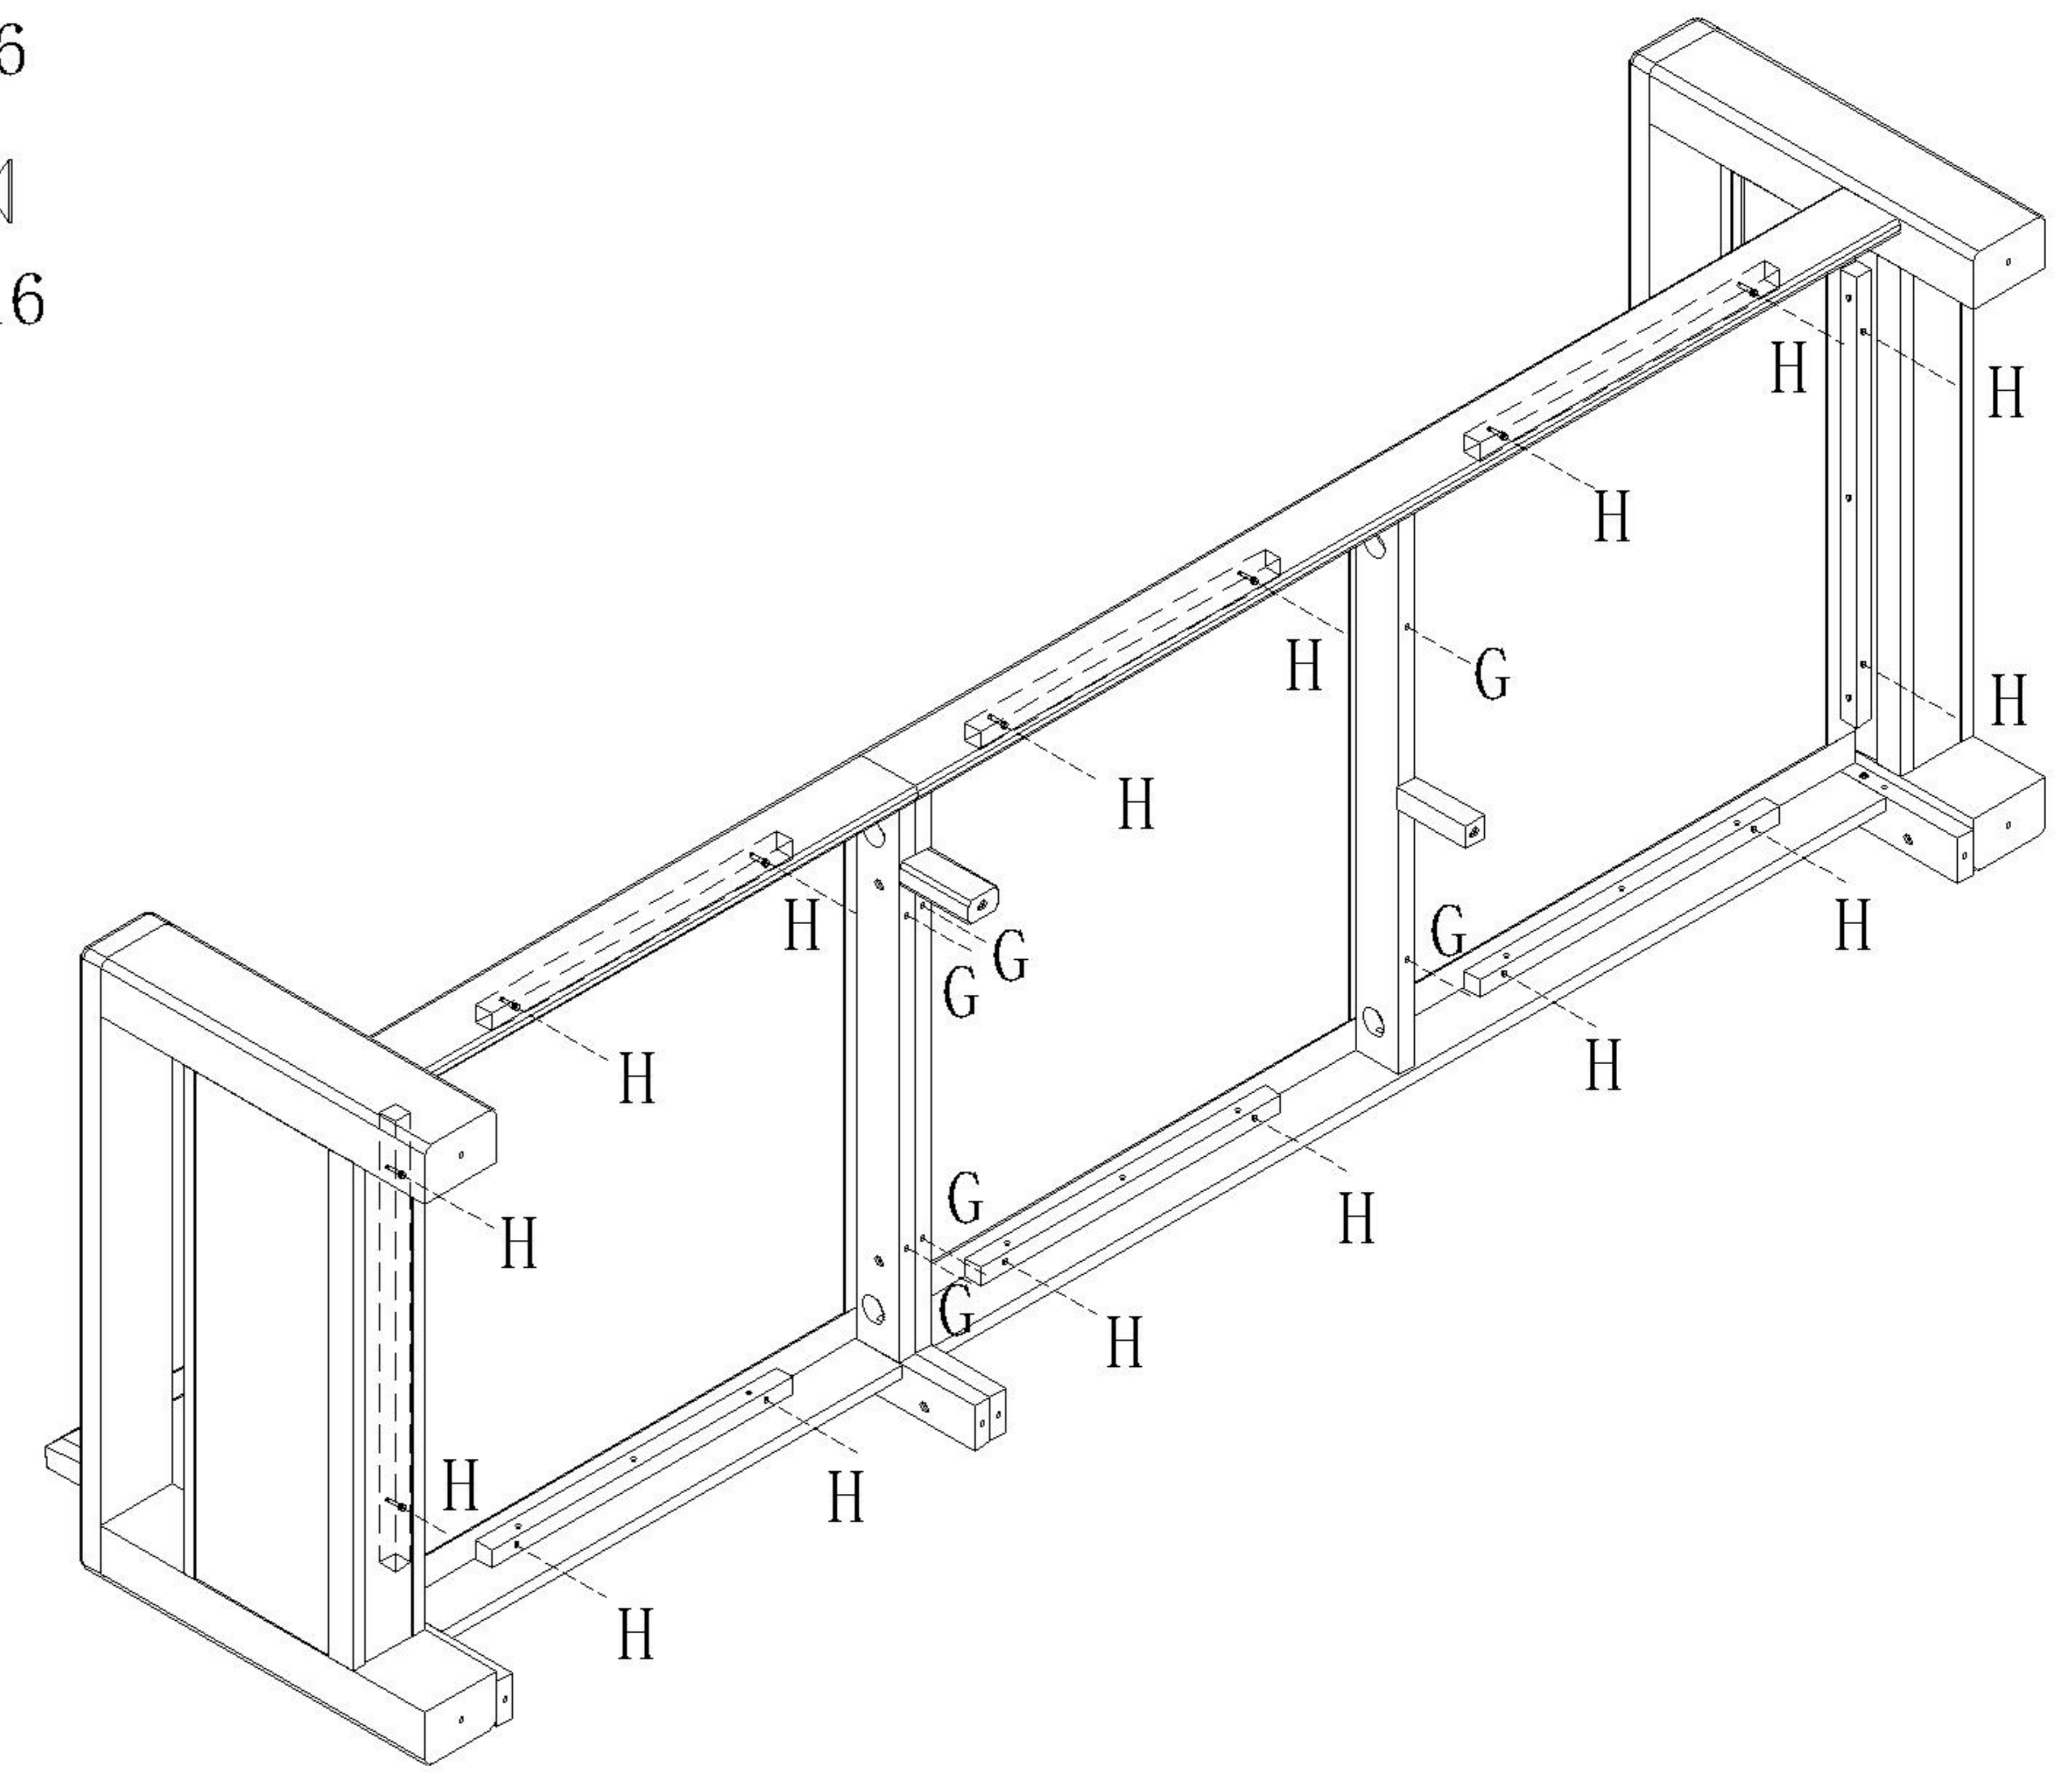

LINSY 林氏家居

五金表/Hardware list

部件表/Parts List

安装示意图/Assembly Instruction

产品名称 Model NO.	LH565K1-B大三人位沙发
产品规格 Specification	2700*927*950 mm
安装工具 Tool	安装人数 Installer
	

 (A)* 8 9厘透明防滑PVC脚垫 Rubber stopper	 (B)* 8 斜边内六角螺杆M8x40 Beveled hexagon socket head screw	 (C)* 3 斜边内六角螺杆M8x65 Beveled hexagon socket head screw	 (D)* 1 内六角扳手5mm spanner-(5mm) hex
 (E)* 3 锤母-M8 Ø12x15mm Hammer nut	 (F)* 2 调节五金脚-M8x30 Adjusting foot	 (G)* 6 自攻螺丝M1x50mm Self-tapping screw	 (H)* 17 自攻螺丝M1x35mm Self-tapping screw
 (I)* 8 开口挡块 Opening stopper	 (J)* 8 全牙螺杆-M6x70mm screw- color zinc	 (K)* 8 外六角螺母M6 Hexagon Nut colored zinc	 (L)* 1 开口扳手10mm Wrench- Open End Wrench
 (M)* 6 透明防撞垫片Ø10x1.5 Transparent anti collision gasket	 (N)* 11 木榫Ø10x40mm wood tenon	 (O)* 4 夹板丝-M8x20mm Splint screw	

编号NO.	名称Name	规格 (mm) Specification	数量QTY	材质Material
①	靠背组立 back assembly	1638*756*110	1	实木+木皮板 wood+Wood Veneer
②	边靠背 Side rest	822*756*110	1	实木+木皮板 wood+Wood Veneer
③	右扶手 Armrest (R)	894*580*145	1	实木+木皮板 wood+Wood Veneer
④	左扶手 Armrest (L)	894*580*145	1	实木+木皮板 wood+Wood Veneer
⑤	左立水组立 Left standing water formation	822*100*46	1	实木wood
⑥	右立水组立 Stand water on the right	1638*100*46	1	实木wood
⑦	中立水 Neutral water	800*70*26	2	实木wood
⑧	边立水 Edge water	800*70*26	1	实木wood
⑨	左中脚 Left middle crus	113*32*32	1	实木wood
⑩	中脚 middle crus	113*52*32	1	实木wood
⑪	座框 Seat frame	1636*798*20	1	实木+木皮板 wood+Wood Veneer
⑫	座板组框 Seat plate group frame	820*798*20	1	实木+木皮板 wood+Wood Veneer
⑬	靠包 Back rest		3	软包 Soft bag
⑭	座包 Seat		3	软包 Soft bag

3

- (C)*3
- (F)*2
- (D)*1
- (E)*3

4

安装方法/
Installation method

- (A)*4 (I)*2 (K)*2 (N)*4
- (B)*4 (J)*2 (L)*1
- (D)*1

小五合一
Small 5-in-1

- (M)*6

- (G)*6
- (H)*16