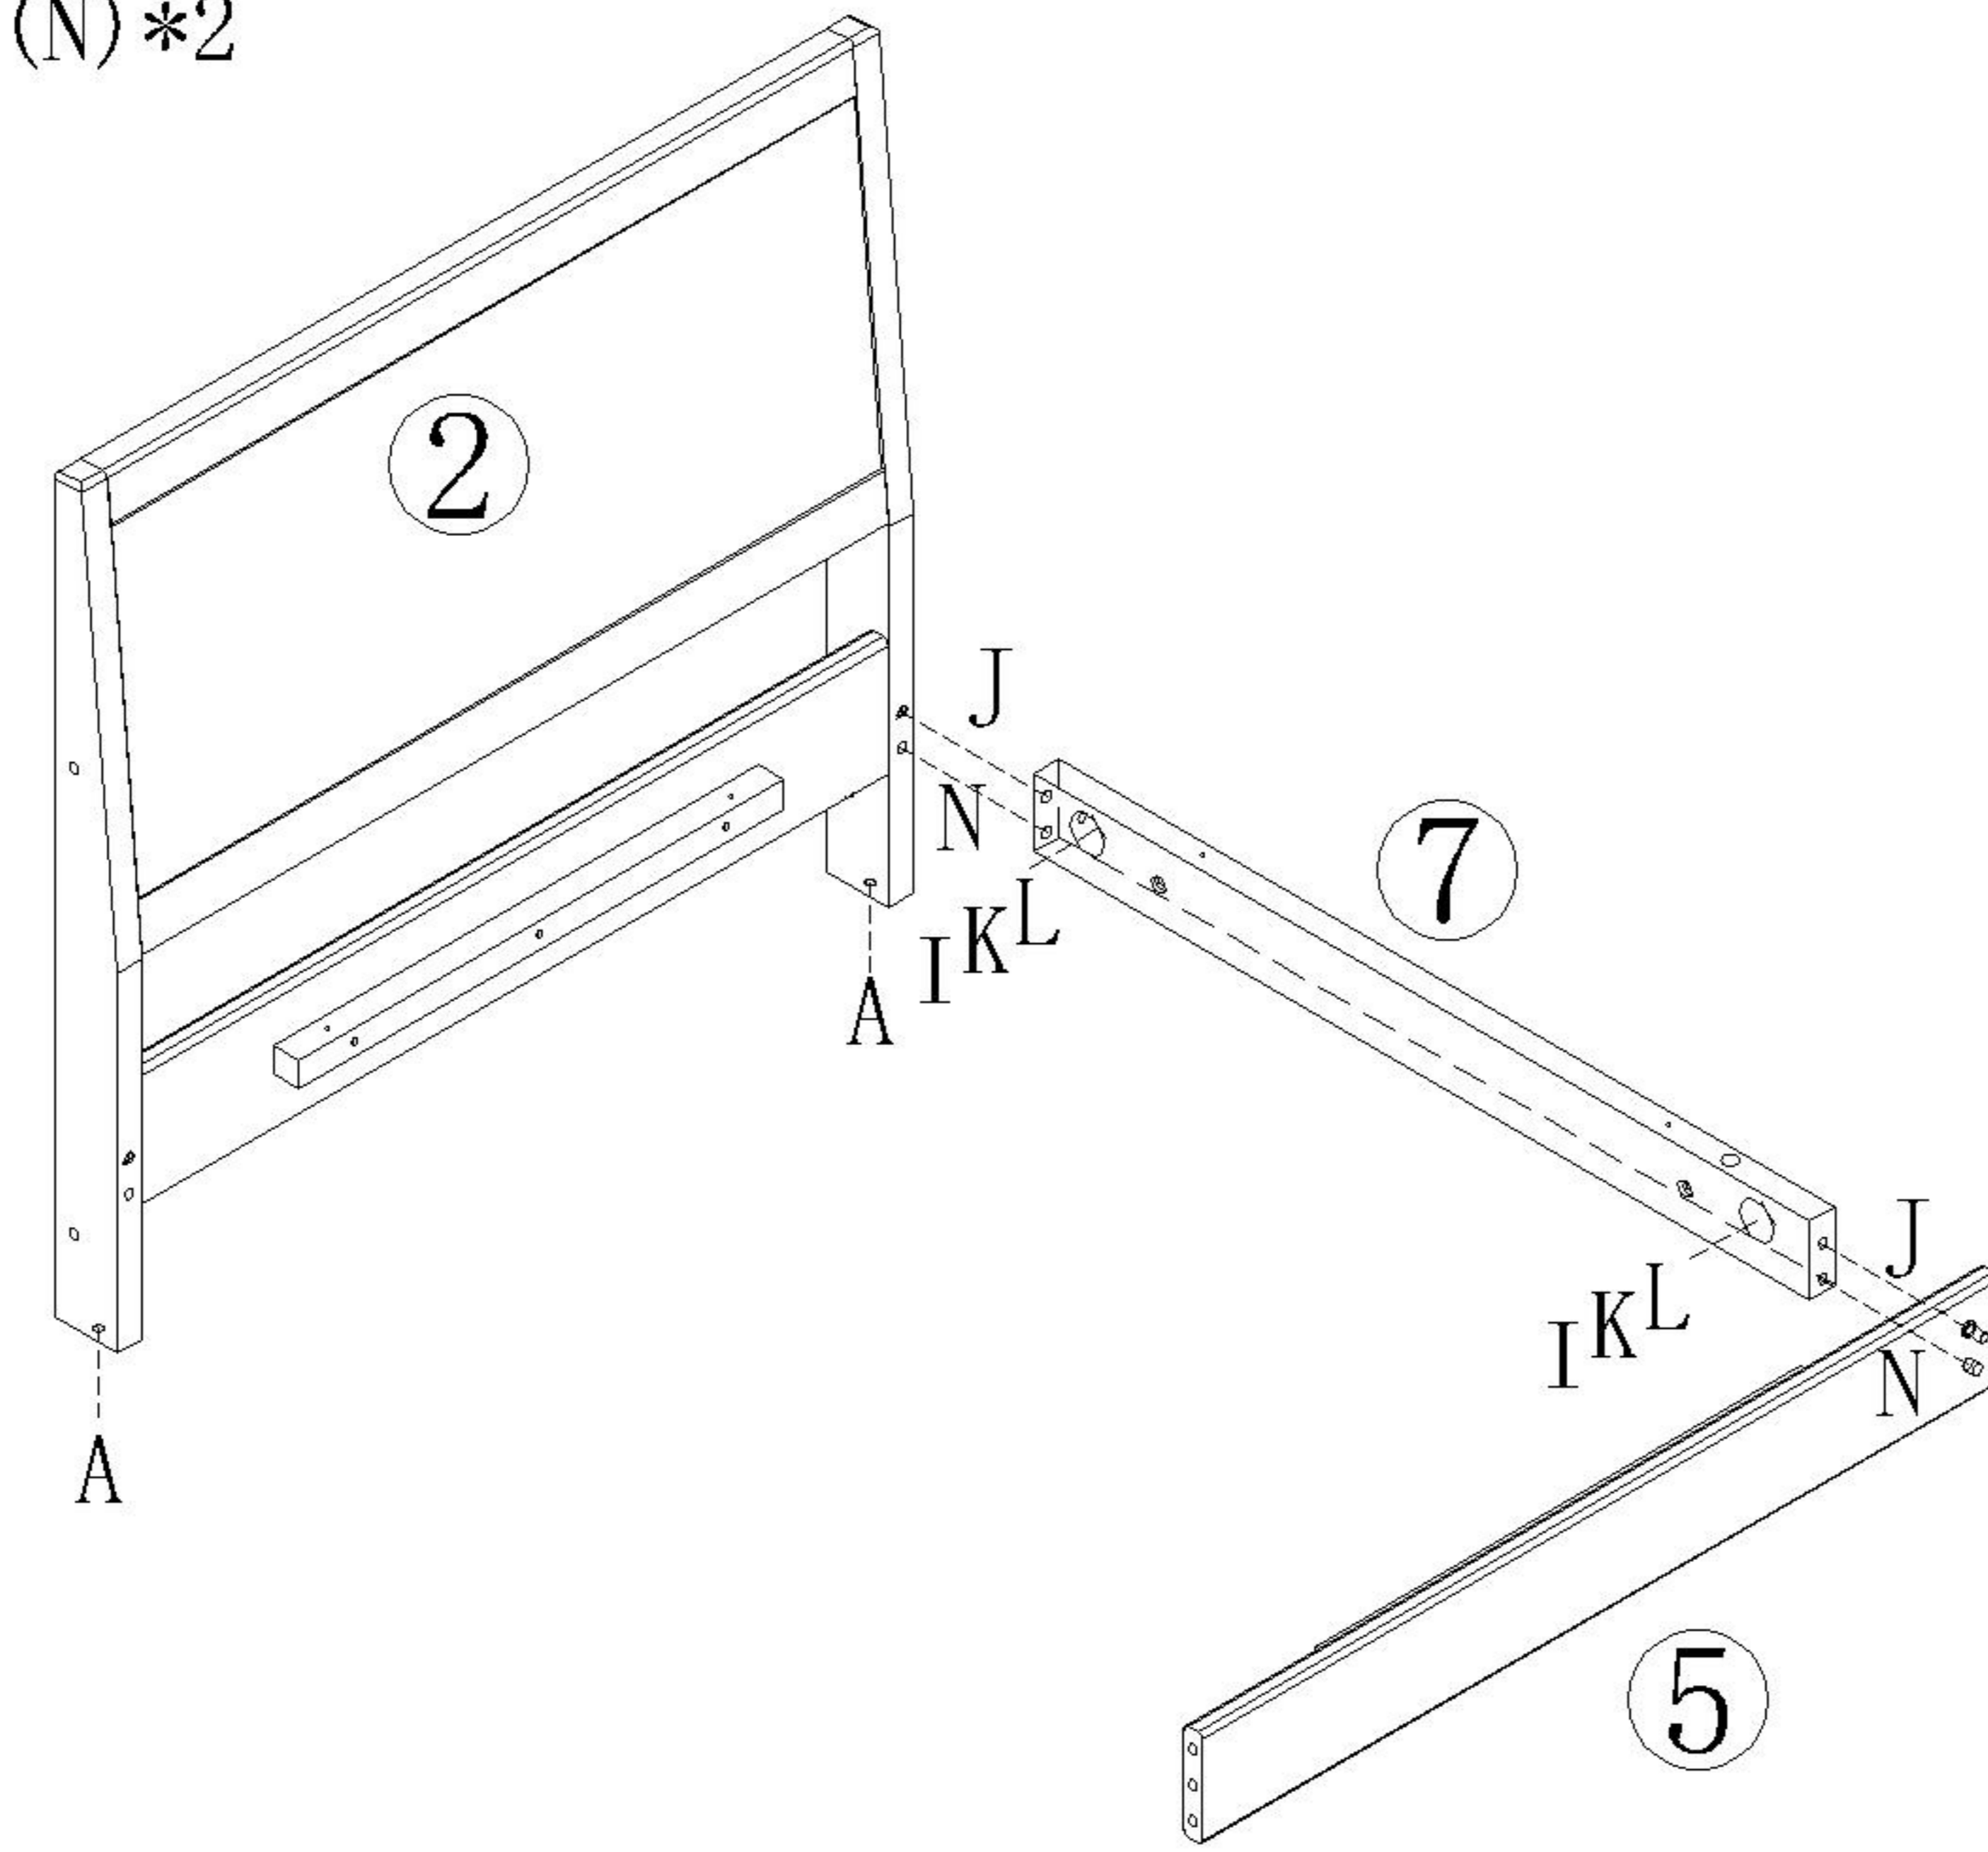

LINSY 林氏家居

五金表/Hardware list

部件表/Parts List

安装示意图/Assembly Instruction

产品名称 Model NO.	LH565K1-B大三人位沙发
产品规格 Specification	2700*927*950 mm
安装工具 Tool	安装人数 Installer
	

 (A)* 8 9厘透明防滑PVC脚垫 Rubber stopper	 (B)* 8 斜边内六角螺杆M8x40 Beveled hexagon socket head screw	 (C)* 3 斜边内六角螺杆M8x65 Beveled hexagon socket head screw	 (D)* 1 内六角扳手5mm spanner-(5mm) hex
 (E)* 3 锤母-M8 Ø12x15mm Hammer nut	 (F)* 2 调节五金脚-M8x30 Adjusting foot	 (G)* 6 自攻螺丝M1x50mm Self-tapping screw	 (H)* 17 自攻螺丝M1x35mm Self-tapping screw
 (I)* 8 开口挡块 Opening stopper	 (J)* 8 全牙螺杆-M6x70mm screw- color zinc	 (K)* 8 外六角螺母M6 Hexagon Nut colored zinc	 (L)* 1 开口扳手10mm Wrench- Open End Wrench
 (M)* 6 透明防撞垫片Ø10x1.5 Transparent anti collision gasket	 (N)* 11 木榫Ø10x40mm wood tenon	 (O)* 4 夹板丝-M8x20mm Splint screw	

编号NO.	名称Name	规格 (mm) Specification	数量QTY	材质Material
①	靠背组立 back assembly	1638*756*110	1	实木+木皮板 wood+Wood Veneer
②	边靠背 Side rest	822*756*110	1	实木+木皮板 wood+Wood Veneer
③	右扶手 Armrest (R)	894*580*145	1	实木+木皮板 wood+Wood Veneer
④	左扶手 Armrest (L)	894*580*145	1	实木+木皮板 wood+Wood Veneer
⑤	左立水组立 Left standing water formation	822*100*46	1	实木wood
⑥	右立水组立 Stand water on the right	1638*100*46	1	实木wood
⑦	中立水 Neutral water	800*70*26	2	实木wood
⑧	边立水 Edge water	800*70*26	1	实木wood
⑨	左中脚 Left middle crus	113*32*32	1	实木wood
⑩	中脚 middle crus	113*52*32	1	实木wood
⑪	座框 Seat frame	1636*798*20	1	实木+木皮板 wood+Wood Veneer
⑫	座板组框 Seat plate group frame	820*798*20	1	实木+木皮板 wood+Wood Veneer
⑬	靠包 Back rest		3	软包 Soft bag
⑭	座包 Seat		3	软包 Soft bag

LH565K1-B大三人位沙发

安装方法/
Installation method

锤母
Hammer nut

- (A)*2
- (K)*2
- (N)*2
- (I)*2
- (L)*1
- (J)*2

1

- (A)*2
- (K)*4
- (N)*4
- (I)*4
- (L)*1
- (J)*4

2

- (B)*4
- (D)*1
- (O)*4