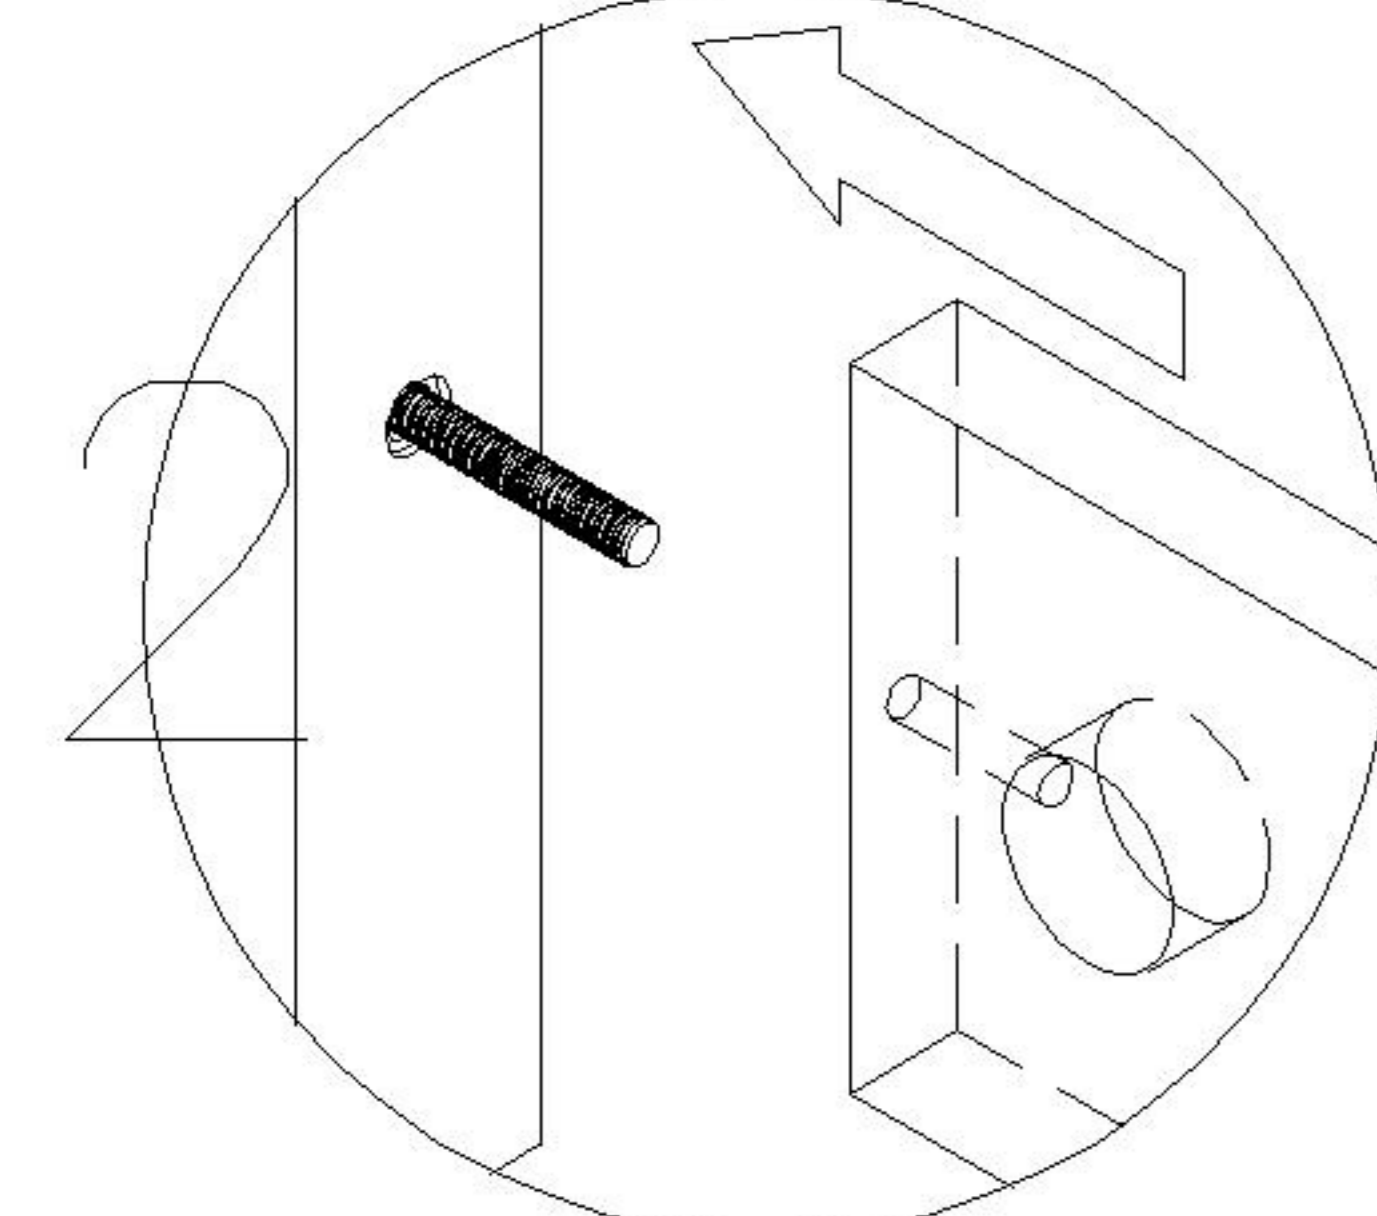

LINSY 林氏家居

五金表/Hardware list

部件表/Parts List

安装示意图/Assembly Instruction

产品名称 Model NO.	LH565K1-B大三人位沙发
产品规格 Specification	2700*927*950 mm
安装工具 Tool	安装人数 Installer
	

 (A)* 8 9厘透明防滑PVC脚垫 Rubber stopper	 (B)* 8 斜边内六角螺杆M8x40 Beveled hexagon socket head screw	 (C)* 3 斜边内六角螺杆M8x65 Beveled hexagon socket head screw	 (D)* 1 内六角扳手5mm spanner-(5mm) hex
 (E)* 3 锤母-M8 Ø12x15mm Hammer nut	 (F)* 2 调节五金脚-M8x30 Adjusting foot	 (G)* 6 自攻螺丝M1x50mm Self-tapping screw	 (H)* 17 自攻螺丝M1x35mm Self-tapping screw
 (I)* 8 开口挡块 Opening stopper	 (J)* 8 全牙螺杆-M6x70mm screw- color zinc	 (K)* 8 外六角螺母M6 Hexagon Nut colored zinc	 (L)* 1 开口扳手10mm Wrench- Open End Wrench
 (M)* 6 透明防撞垫片Ø10x1.5 Transparent anti collision gasket	 (N)* 11 木榫Ø10x40mm wood tenon	 (O)* 4 夹板丝-M8x20mm Splint screw	

编号NO.	名称Name	规格 (mm) Specification	数量QTY	材质Material
①	靠背组立 back assembly	1638*756*110	1	实木+木皮板 wood+Wood Veneer
②	边靠背 Side rest	822*756*110	1	实木+木皮板 wood+Wood Veneer
③	右扶手 Armrest (R)	894*580*145	1	实木+木皮板 wood+Wood Veneer
④	左扶手 Armrest (L)	894*580*145	1	实木+木皮板 wood+Wood Veneer
⑤	左立水组立 Left standing water formation	822*100*46	1	实木wood
⑥	右立水组立 Stand water on the right	1638*100*46	1	实木wood
⑦	中立水 Neutral water	800*70*26	2	实木wood
⑧	边立水 Edge water	800*70*26	1	实木wood
⑨	左中脚 Left middle crus	113*32*32	1	实木wood
⑩	中脚 middle crus	113*52*32	1	实木wood
⑪	座框 Seat frame	1636*798*20	1	实木+木皮板 wood+Wood Veneer
⑫	座板组框 Seat plate group frame	820*798*20	1	实木+木皮板 wood+Wood Veneer
⑬	靠包 Back rest		3	软包 Soft bag
⑭	座包 Seat		3	软包 Soft bag

3

- (C)*3
- (F)*2
- (D)*1
- (E)*3

4

安装方法/
Installation method

- (A)*4 (I)*2 (K)*2 (N)*4
- (B)*4 (J)*2 (L)*1
- (D)*1

小五合一
Small 5-in-1

- (M)*6

- (G)*6
- (H)*16