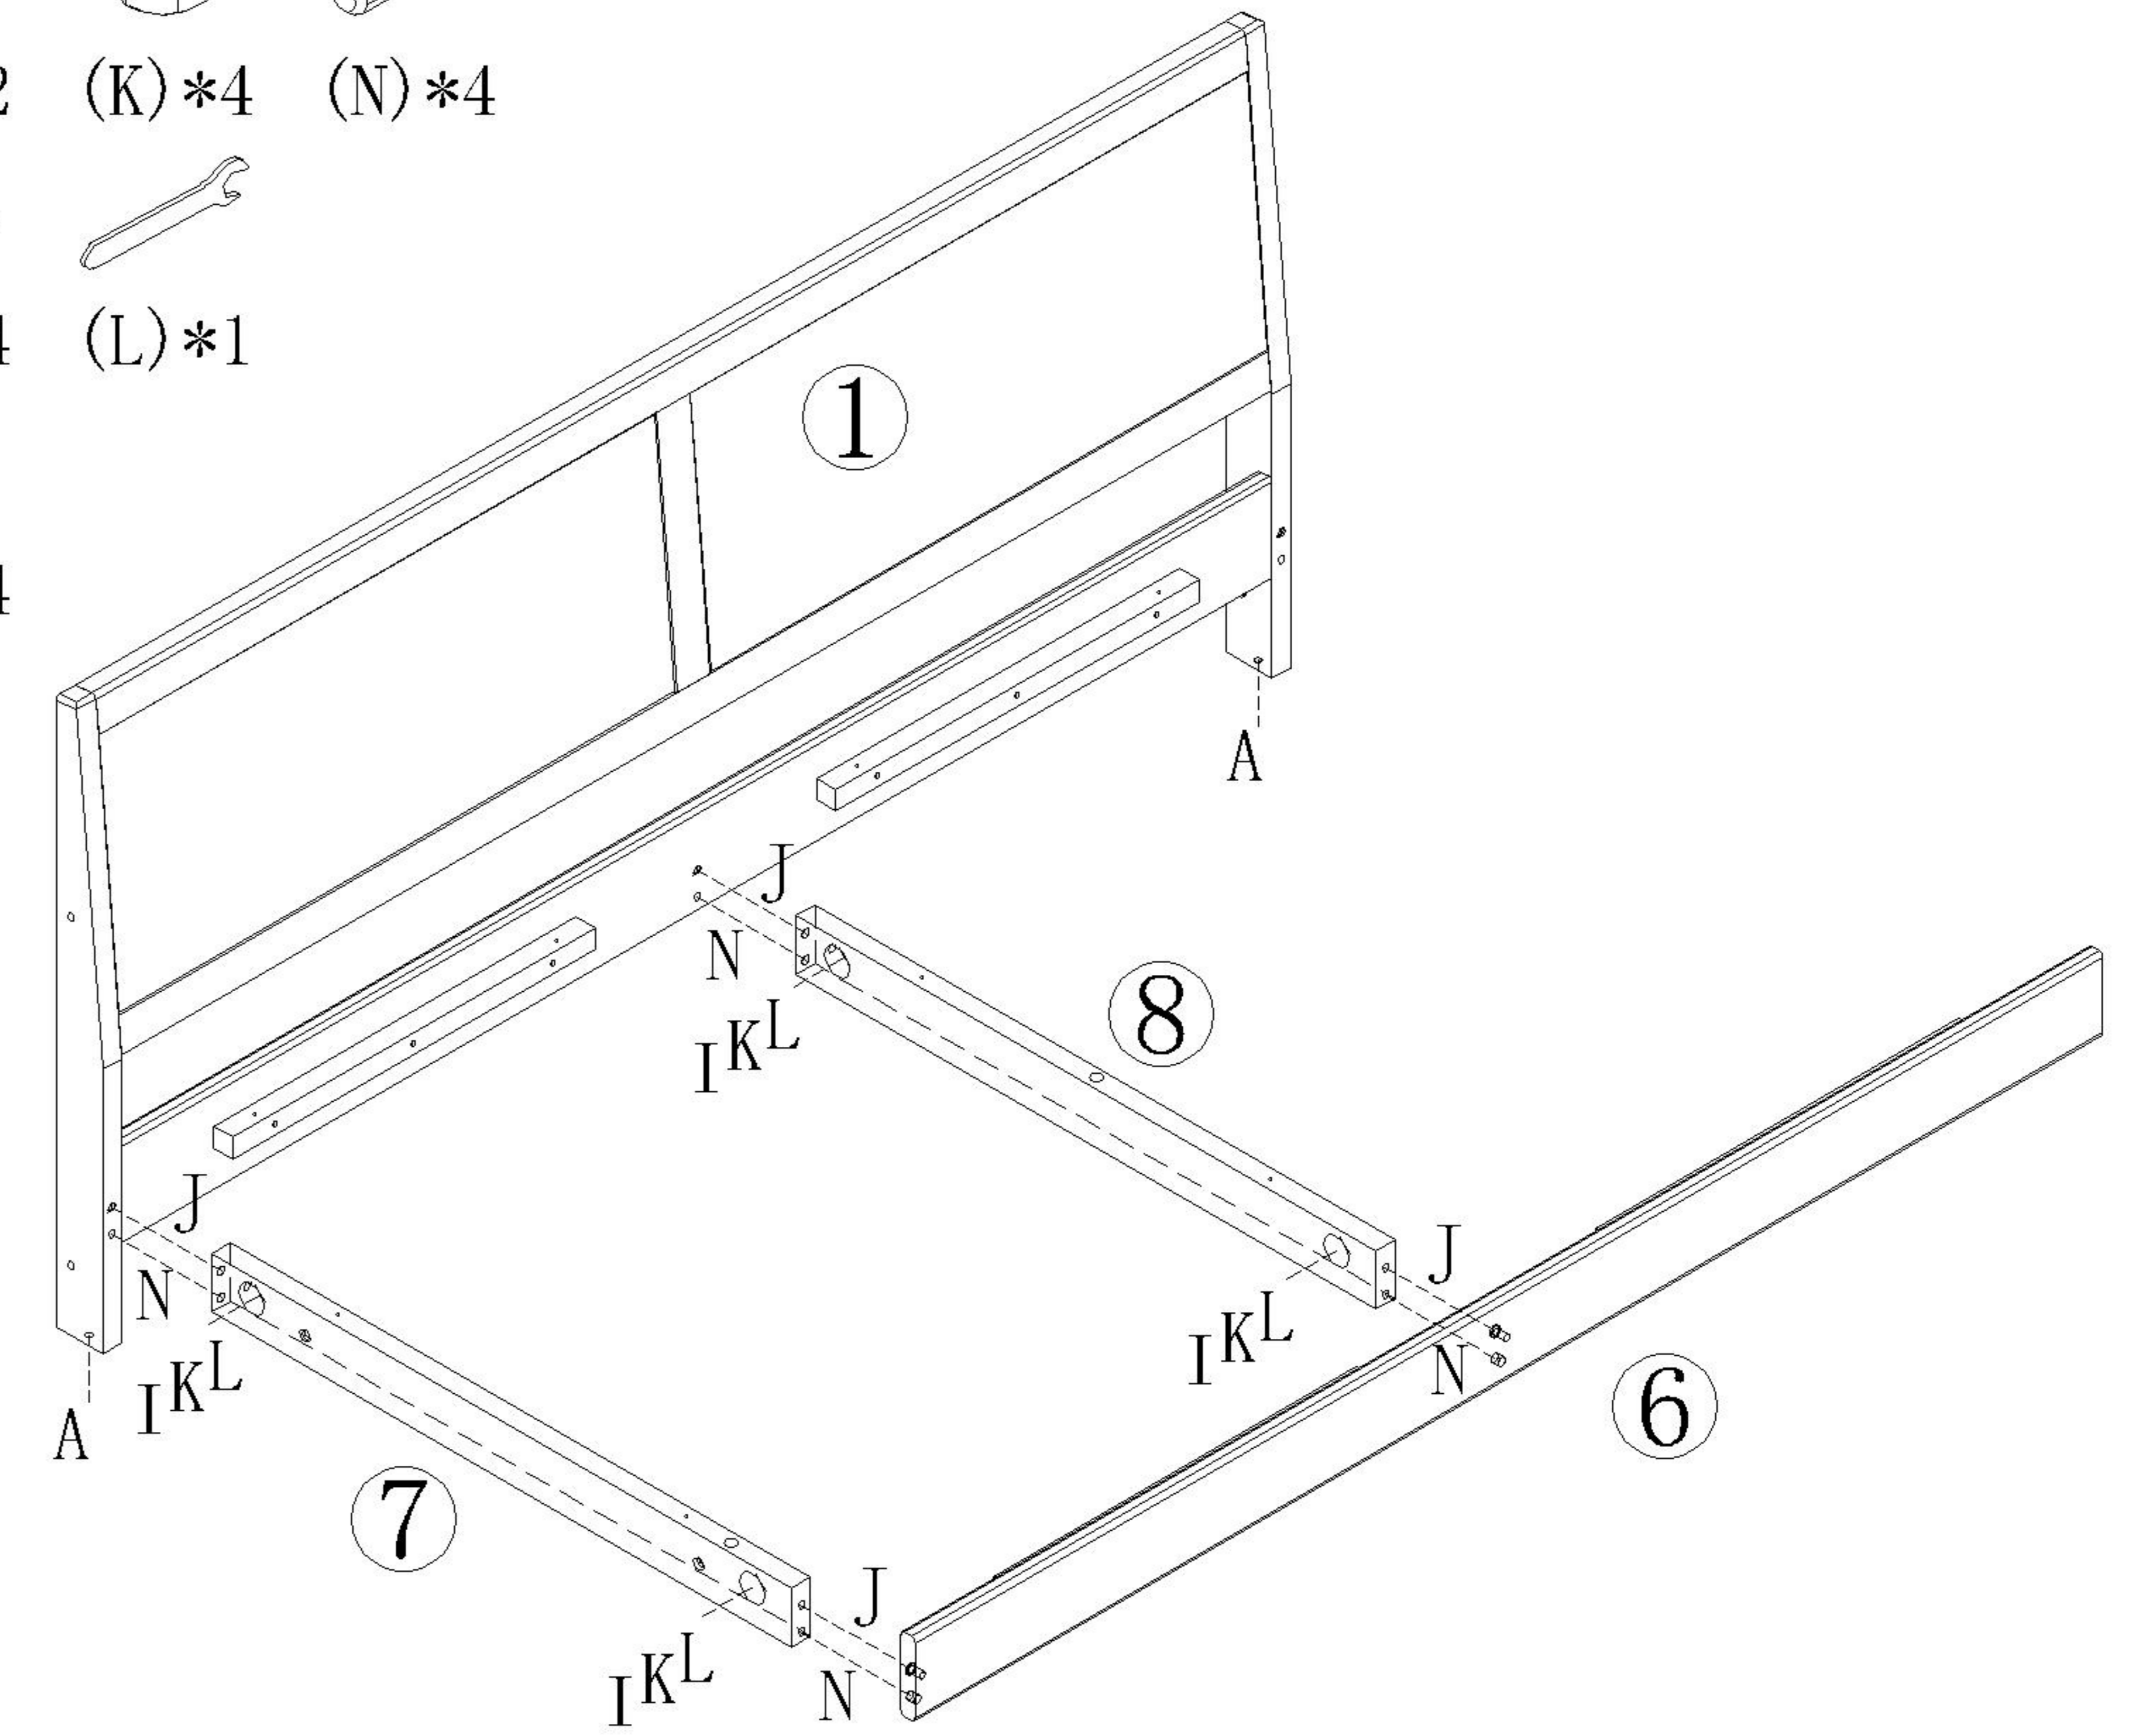

1

- (A)*2
- (K)*4
- (N)*4
- (I)*4
- (L)*1
- (J)*4