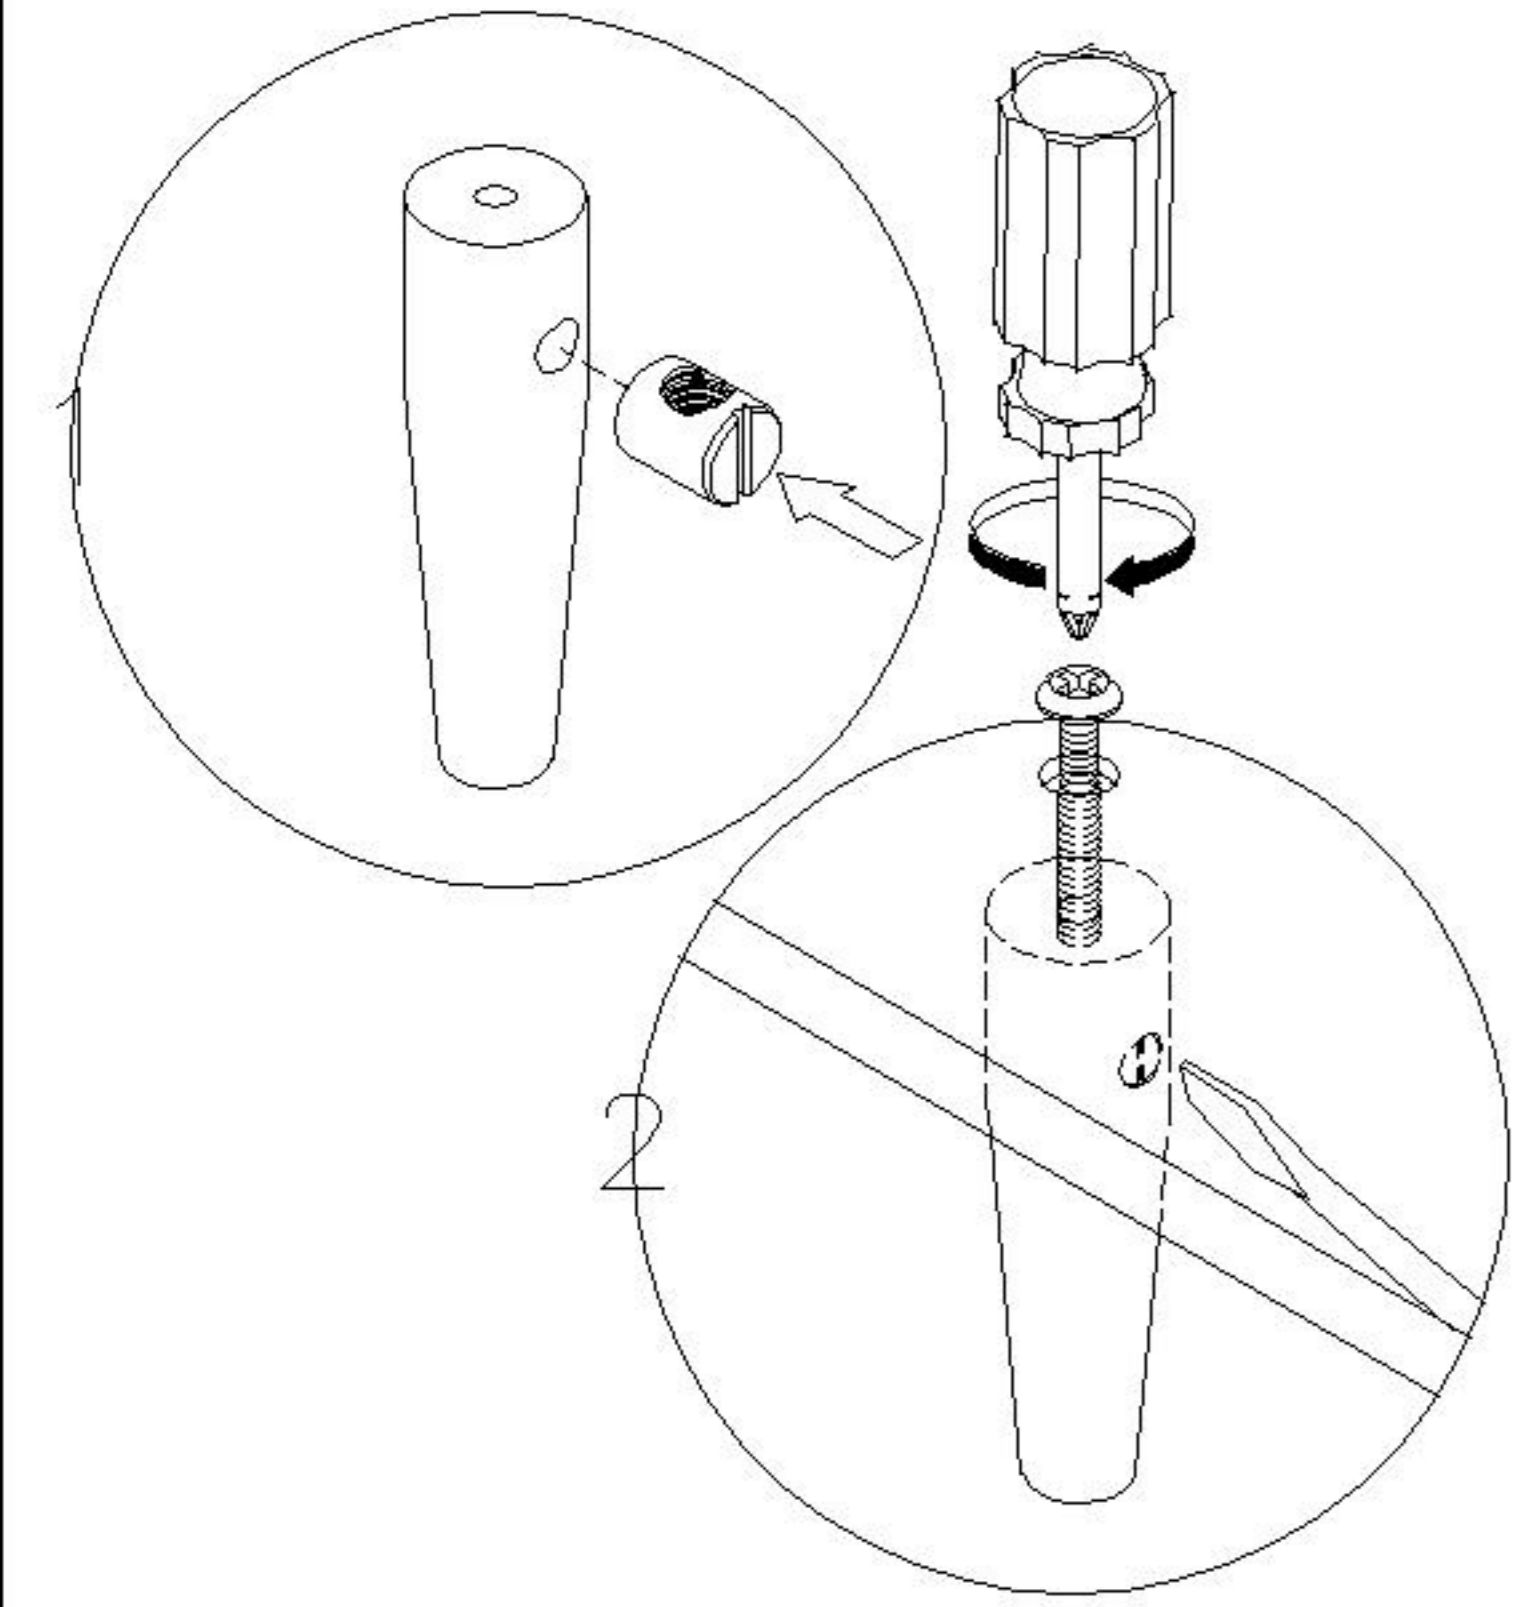

LH565K1-B大三人位沙发

安装方法/
Installation method

锤母
Hammer nut