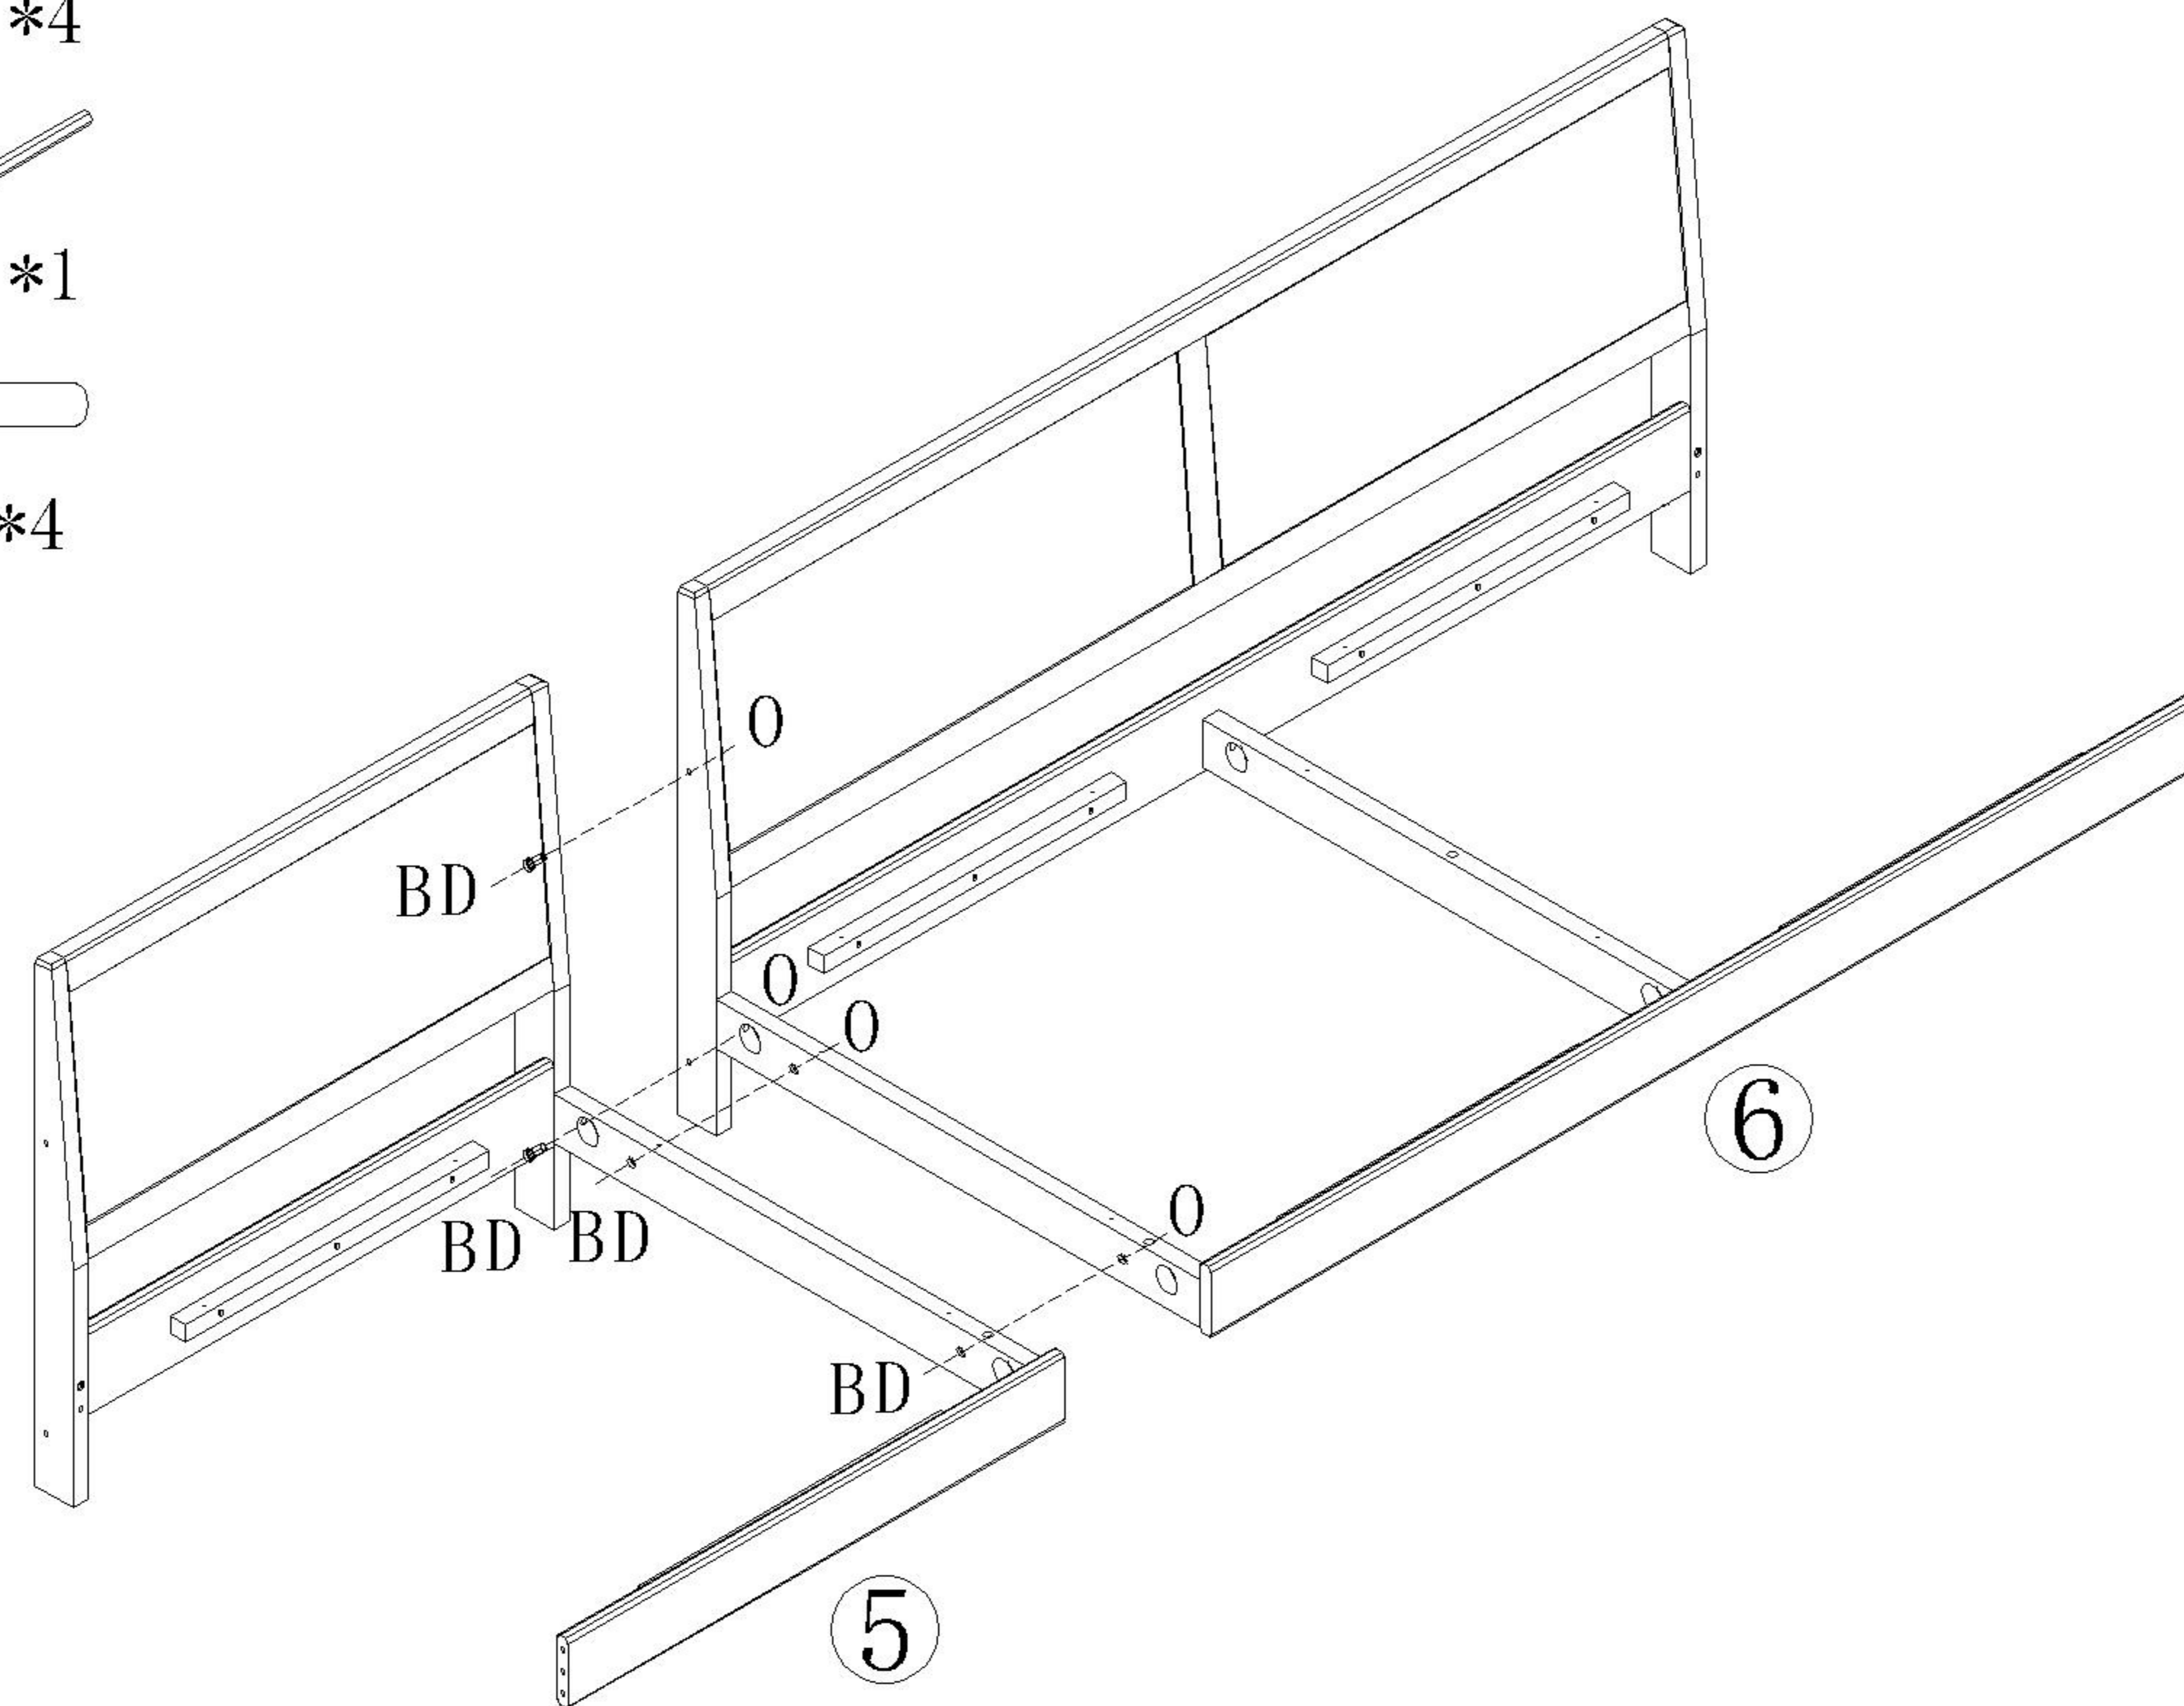

LINSY 林氏家居

五金表/Hardware list

部件表/Parts List

安装示意图/Assembly Instruction

产品名称 Model NO.	LH565K1-B大三人位沙发
产品规格 Specification	2700*927*950 mm
安装工具 Tool	安装人数 Installer
	

 (A)* 8 9厘透明防滑PVC脚垫 Rubber stopper	 (B)* 8 斜边内六角螺杆M8x40 Beveled hexagon socket head screw	 (C)* 3 斜边内六角螺杆M8x65 Beveled hexagon socket head screw	 (D)* 1 内六角扳手5mm spanner-(5mm) hex
 (E)* 3 锤母-M8 Ø12x15mm Hammer nut	 (F)* 2 调节五金脚-M8x30 Adjusting foot	 (G)* 6 自攻螺丝M1x50mm Self-tapping screw	 (H)* 17 自攻螺丝M1x35mm Self-tapping screw
 (I)* 8 开口挡块 Opening stopper	 (J)* 8 全牙螺杆-M6x70mm screw- color zinc	 (K)* 8 外六角螺母M6 Hexagon Nut colored zinc	 (L)* 1 开口扳手10mm Wrench- Open End Wrench
 (M)* 6 透明防撞垫片Ø10x1.5 Transparent anti collision gasket	 (N)* 11 木榫Ø10x40mm wood tenon	 (O)* 4 夹板丝-M8x20mm Splint screw	

编号NO.	名称Name	规格 (mm) Specification	数量QTY	材质Material
①	靠背组立 back assembly	1638*756*110	1	实木+木皮板 wood+Wood Veneer
②	边靠背 Side rest	822*756*110	1	实木+木皮板 wood+Wood Veneer
③	右扶手 Armrest (R)	894*580*145	1	实木+木皮板 wood+Wood Veneer
④	左扶手 Armrest (L)	894*580*145	1	实木+木皮板 wood+Wood Veneer
⑤	左立水组立 Left standing water formation	822*100*46	1	实木wood
⑥	右立水组立 Stand water on the right	1638*100*46	1	实木wood
⑦	中立水 Neutral water	800*70*26	2	实木wood
⑧	边立水 Edge water	800*70*26	1	实木wood
⑨	左中脚 Left middle crus	113*32*32	1	实木wood
⑩	中脚 middle crus	113*52*32	1	实木wood
⑪	座框 Seat frame	1636*798*20	1	实木+木皮板 wood+Wood Veneer
⑫	座板组框 Seat plate group frame	820*798*20	1	实木+木皮板 wood+Wood Veneer
⑬	靠包 Back rest		3	软包 Soft bag
⑭	座包 Seat		3	软包 Soft bag

LH565K1-B大三人位沙发

安装方法/
Installation method

锤母
Hammer nut

- (A)*2
- (K)*2
- (N)*2
- (I)*2
- (L)*1
- (J)*2

1

- (A)*2
- (K)*4
- (N)*4
- (I)*4
- (L)*1
- (J)*4

2

- (B)*4
- (D)*1
- (O)*4