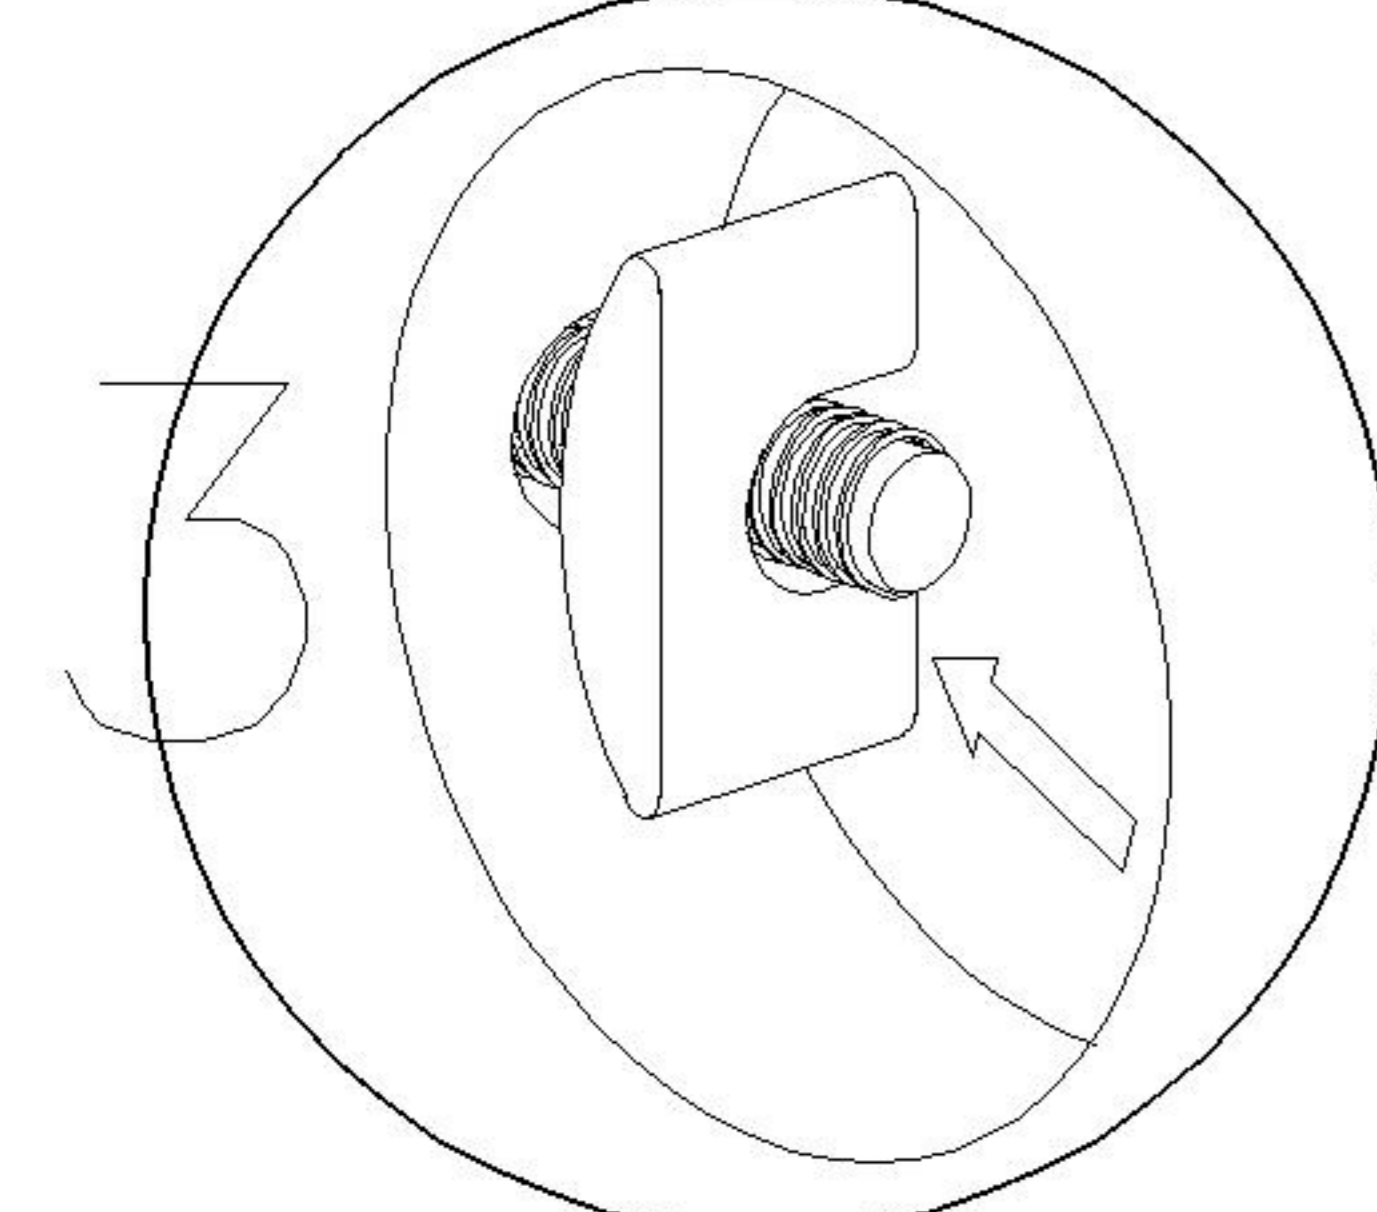

LINSY 林氏家居

五金表/Hardware list

部件表/Parts List

安装示意图/Assembly Instruction

产品名称 Model NO.	LH565K1-B大三人位沙发
产品规格 Specification	2700*927*950 mm
安装工具 Tool	安装人数 Installer
	

 (A)* 8 9厘透明防滑PVC脚垫 Rubber stopper	 (B)* 8 斜边内六角螺杆M8x40 Beveled hexagon socket head screw	 (C)* 3 斜边内六角螺杆M8x65 Beveled hexagon socket head screw	 (D)* 1 内六角扳手5mm spanner-(5mm) hex
 (E)* 3 锤母-M8 Ø12x15mm Hammer nut	 (F)* 2 调节五金脚-M8x30 Adjusting foot	 (G)* 6 自攻螺丝M1x50mm Self-tapping screw	 (H)* 17 自攻螺丝M1x35mm Self-tapping screw
 (I)* 8 开口挡块 Opening stopper	 (J)* 8 全牙螺杆-M6x70mm screw- color zinc	 (K)* 8 外六角螺母M6 Hexagon Nut colored zinc	 (L)* 1 开口扳手10mm Wrench- Open End Wrench
 (M)* 6 透明防撞垫片Ø10x1.5 Transparent anti collision gasket	 (N)* 11 木榫Ø10x40mm wood tenon	 (O)* 4 夹板丝-M8x20mm Splint screw	

编号NO.	名称Name	规格 (mm) Specification	数量QTY	材质Material
①	靠背组立 back assembly	1638*756*110	1	实木+木皮板 wood+Wood Veneer
②	边靠背 Side rest	822*756*110	1	实木+木皮板 wood+Wood Veneer
③	右扶手 Armrest (R)	894*580*145	1	实木+木皮板 wood+Wood Veneer
④	左扶手 Armrest (L)	894*580*145	1	实木+木皮板 wood+Wood Veneer
⑤	左立水组立 Left standing water formation	822*100*46	1	实木wood
⑥	右立水组立 Stand water on the right	1638*100*46	1	实木wood
⑦	中立水 Neutral water	800*70*26	2	实木wood
⑧	边立水 Edge water	800*70*26	1	实木wood
⑨	左中脚 Left middle crus	113*32*32	1	实木wood
⑩	中脚 middle crus	113*52*32	1	实木wood
⑪	座框 Seat frame	1636*798*20	1	实木+木皮板 wood+Wood Veneer
⑫	座板组框 Seat plate group frame	820*798*20	1	实木+木皮板 wood+Wood Veneer
⑬	靠包 Back rest		3	软包 Soft bag
⑭	座包 Seat		3	软包 Soft bag

3

- (C)*3
- (F)*2
- (D)*1
- (E)*3

4

安装方法/
Installation method

- (A)*4 (I)*2 (K)*2 (N)*4
- (B)*4 (J)*2 (L)*1
- (D)*1

小五合一
Small 5-in-1

- (M)*6

- (G)*6
- (H)*16