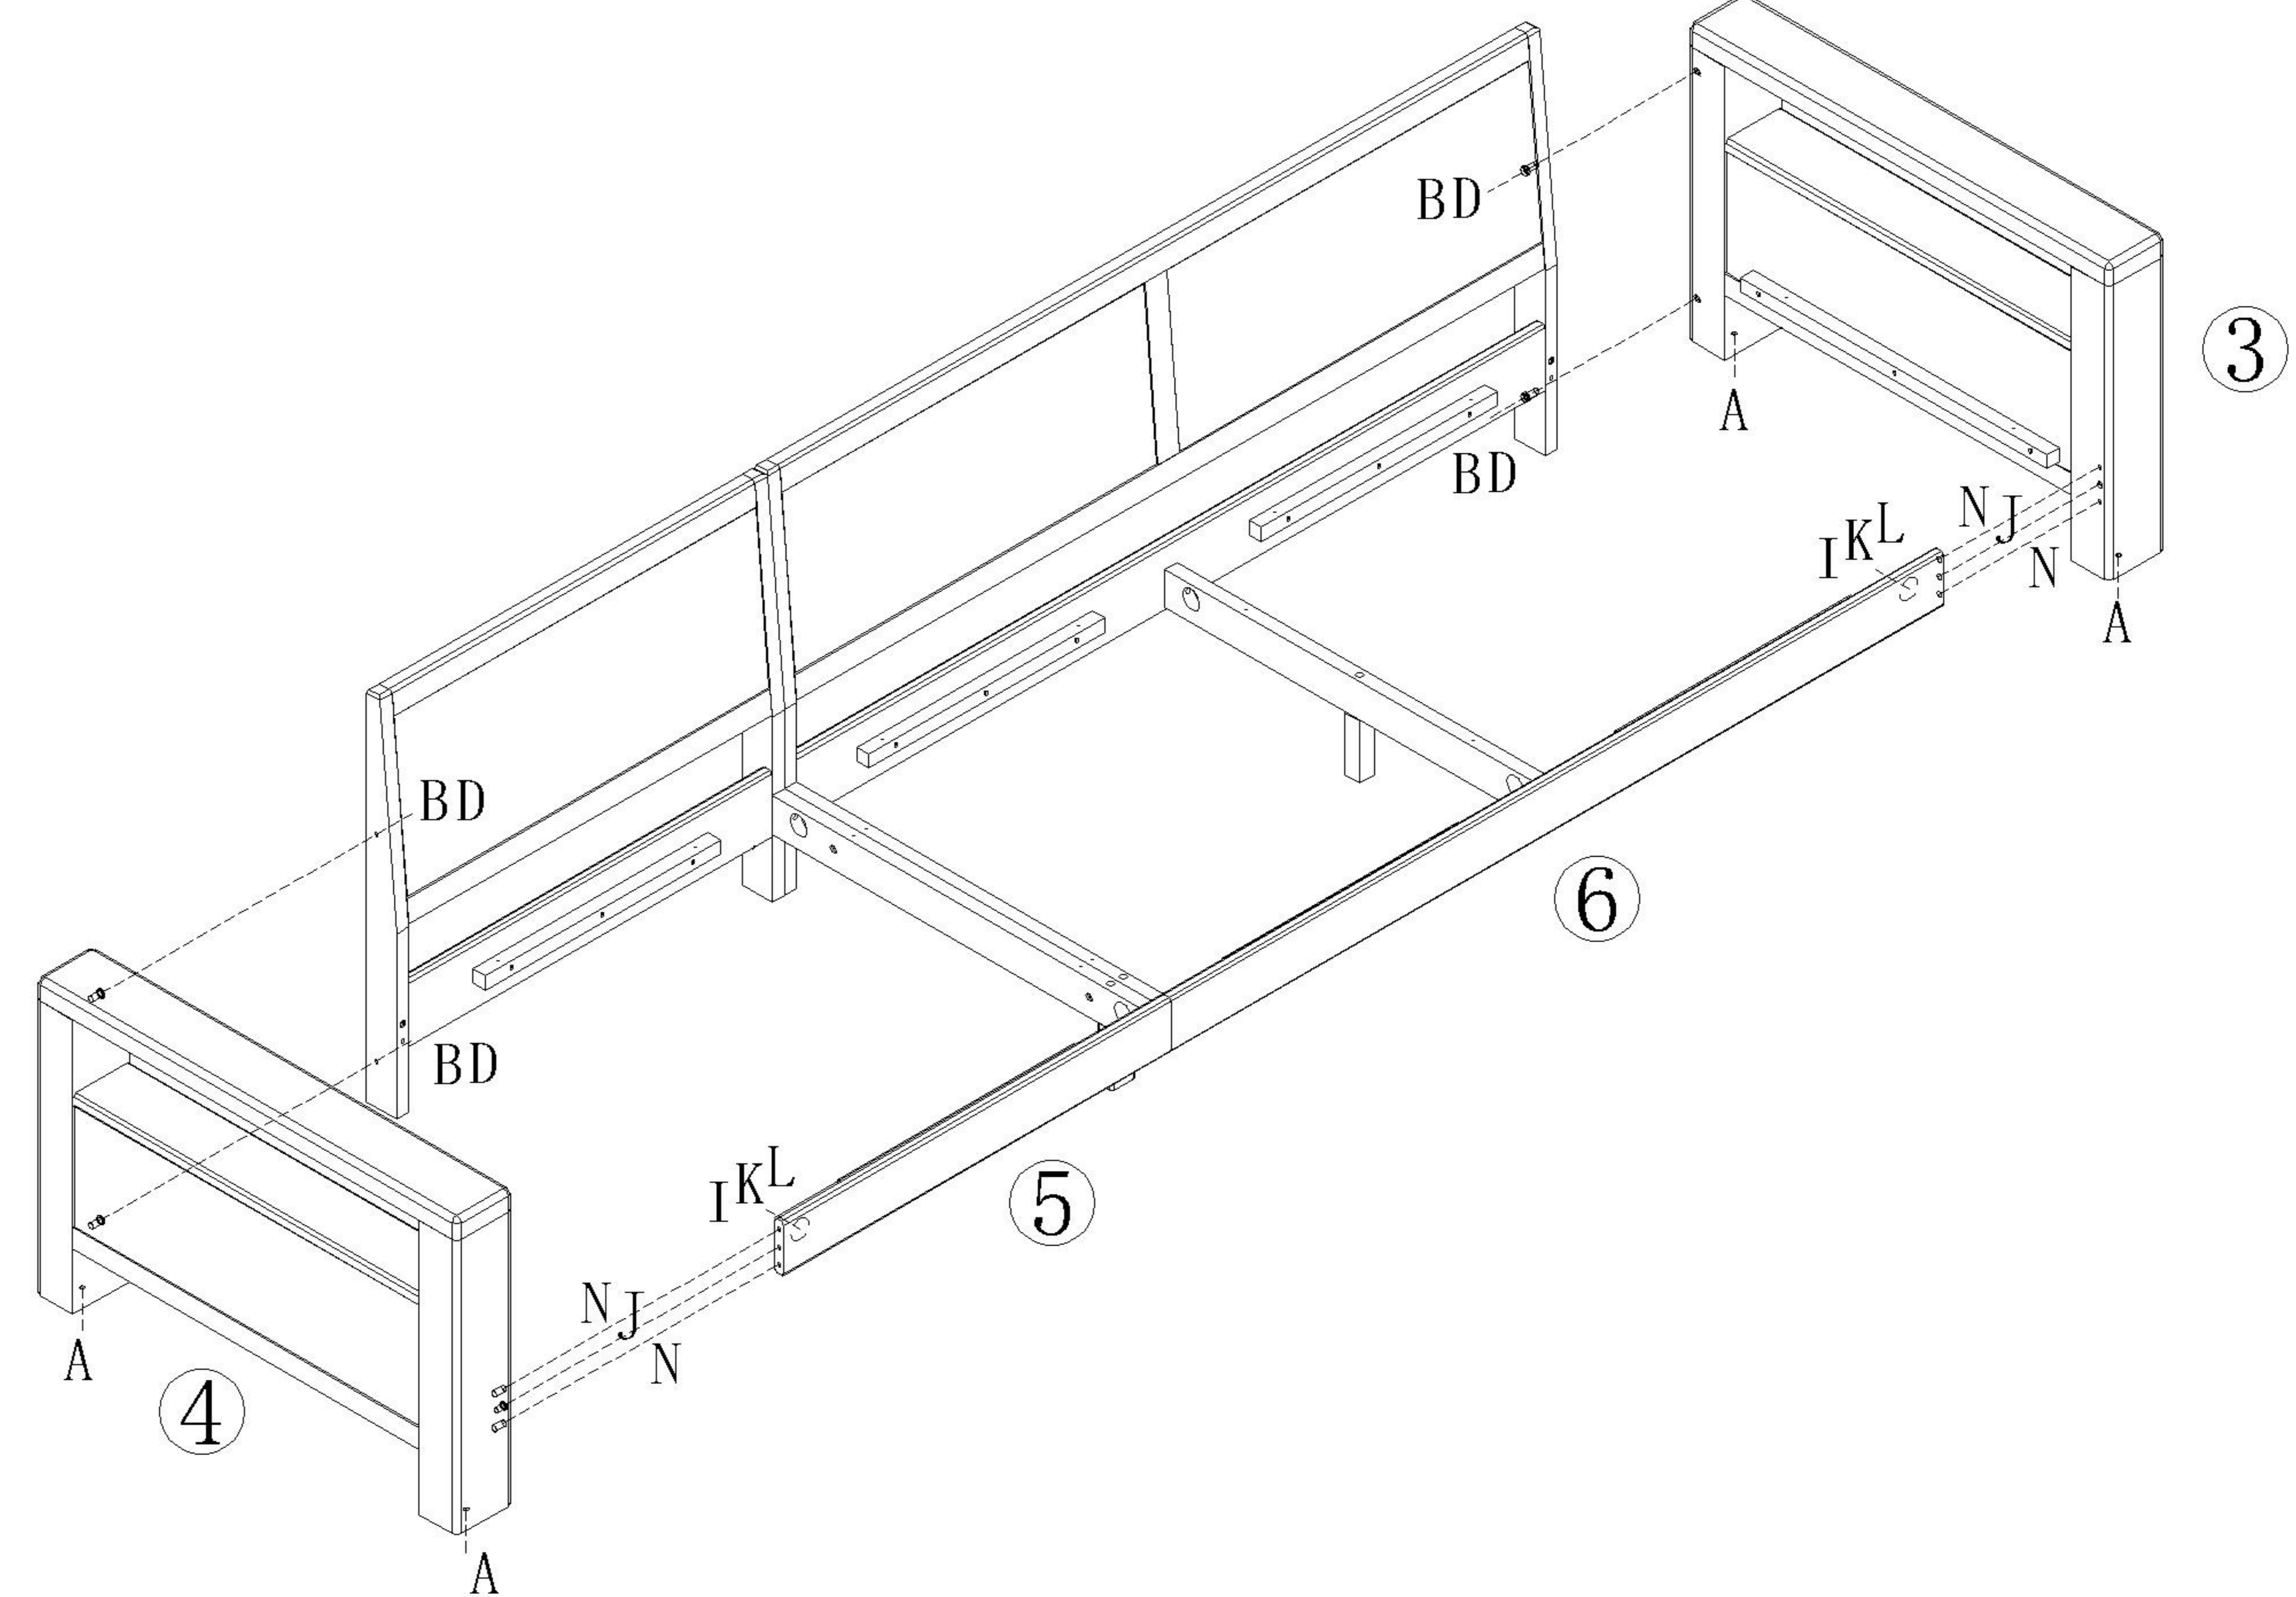

LINSY 林氏家居

五金表/Hardware list

部件表/Parts List

安装示意图/Assembly Instruction

产品名称 Model NO.	LH565K1-B大三人位沙发
产品规格 Specification	2700*927*950 mm
安装工具 Tool	安装人数 Installer
	

 (A)* 8 9厘透明防滑PVC脚垫 Rubber stopper	 (B)* 8 斜边内六角螺杆M8x40 Beveled hexagon socket head screw	 (C)* 3 斜边内六角螺杆M8x65 Beveled hexagon socket head screw	 (D)* 1 内六角扳手5mm spanner-(5mm) hex
 (E)* 3 锤母-M8 Ø12x15mm Hammer nut	 (F)* 2 调节五金脚-M8x30 Adjusting foot	 (G)* 6 自攻螺丝M1x50mm Self-tapping screw	 (H)* 17 自攻螺丝M1x35mm Self-tapping screw
 (I)* 8 开口挡块 Opening stopper	 (J)* 8 全牙螺杆-M6x70mm screw- color zinc	 (K)* 8 外六角螺母M6 Hexagon Nut colored zinc	 (L)* 1 开口扳手10mm Wrench- Open End Wrench
 (M)* 6 透明防撞垫片Ø10x1.5 Transparent anti collision gasket	 (N)* 11 木榫Ø10x40mm wood tenon	 (O)* 4 夹板丝-M8x20mm Splint screw	

编号NO.	名称Name	规格 (mm) Specification	数量QTY	材质Material
①	靠背组立 back assembly	1638*756*110	1	实木+木皮板 wood+Wood Veneer
②	边靠背 Side rest	822*756*110	1	实木+木皮板 wood+Wood Veneer
③	右扶手 Armrest (R)	894*580*145	1	实木+木皮板 wood+Wood Veneer
④	左扶手 Armrest (L)	894*580*145	1	实木+木皮板 wood+Wood Veneer
⑤	左立水组立 Left standing water formation	822*100*46	1	实木wood
⑥	右立水组立 Stand water on the right	1638*100*46	1	实木wood
⑦	中立水 Neutral water	800*70*26	2	实木wood
⑧	边立水 Edge water	800*70*26	1	实木wood
⑨	左中脚 Left middle crus	113*32*32	1	实木wood
⑩	中脚 middle crus	113*52*32	1	实木wood
⑪	座框 Seat frame	1636*798*20	1	实木+木皮板 wood+Wood Veneer
⑫	座板组框 Seat plate group frame	820*798*20	1	实木+木皮板 wood+Wood Veneer
⑬	靠包 Back rest		3	软包 Soft bag
⑭	座包 Seat		3	软包 Soft bag

3

- (C)*3
- (F)*2
- (D)*1
- (E)*3

4

安装方法/
Installation method

- (A)*4 (I)*2 (K)*2 (N)*4
- (B)*4 (J)*2 (L)*1
- (D)*1

小五合一
Small 5-in-1

- (M)*6

- (G)*6
- (H)*16