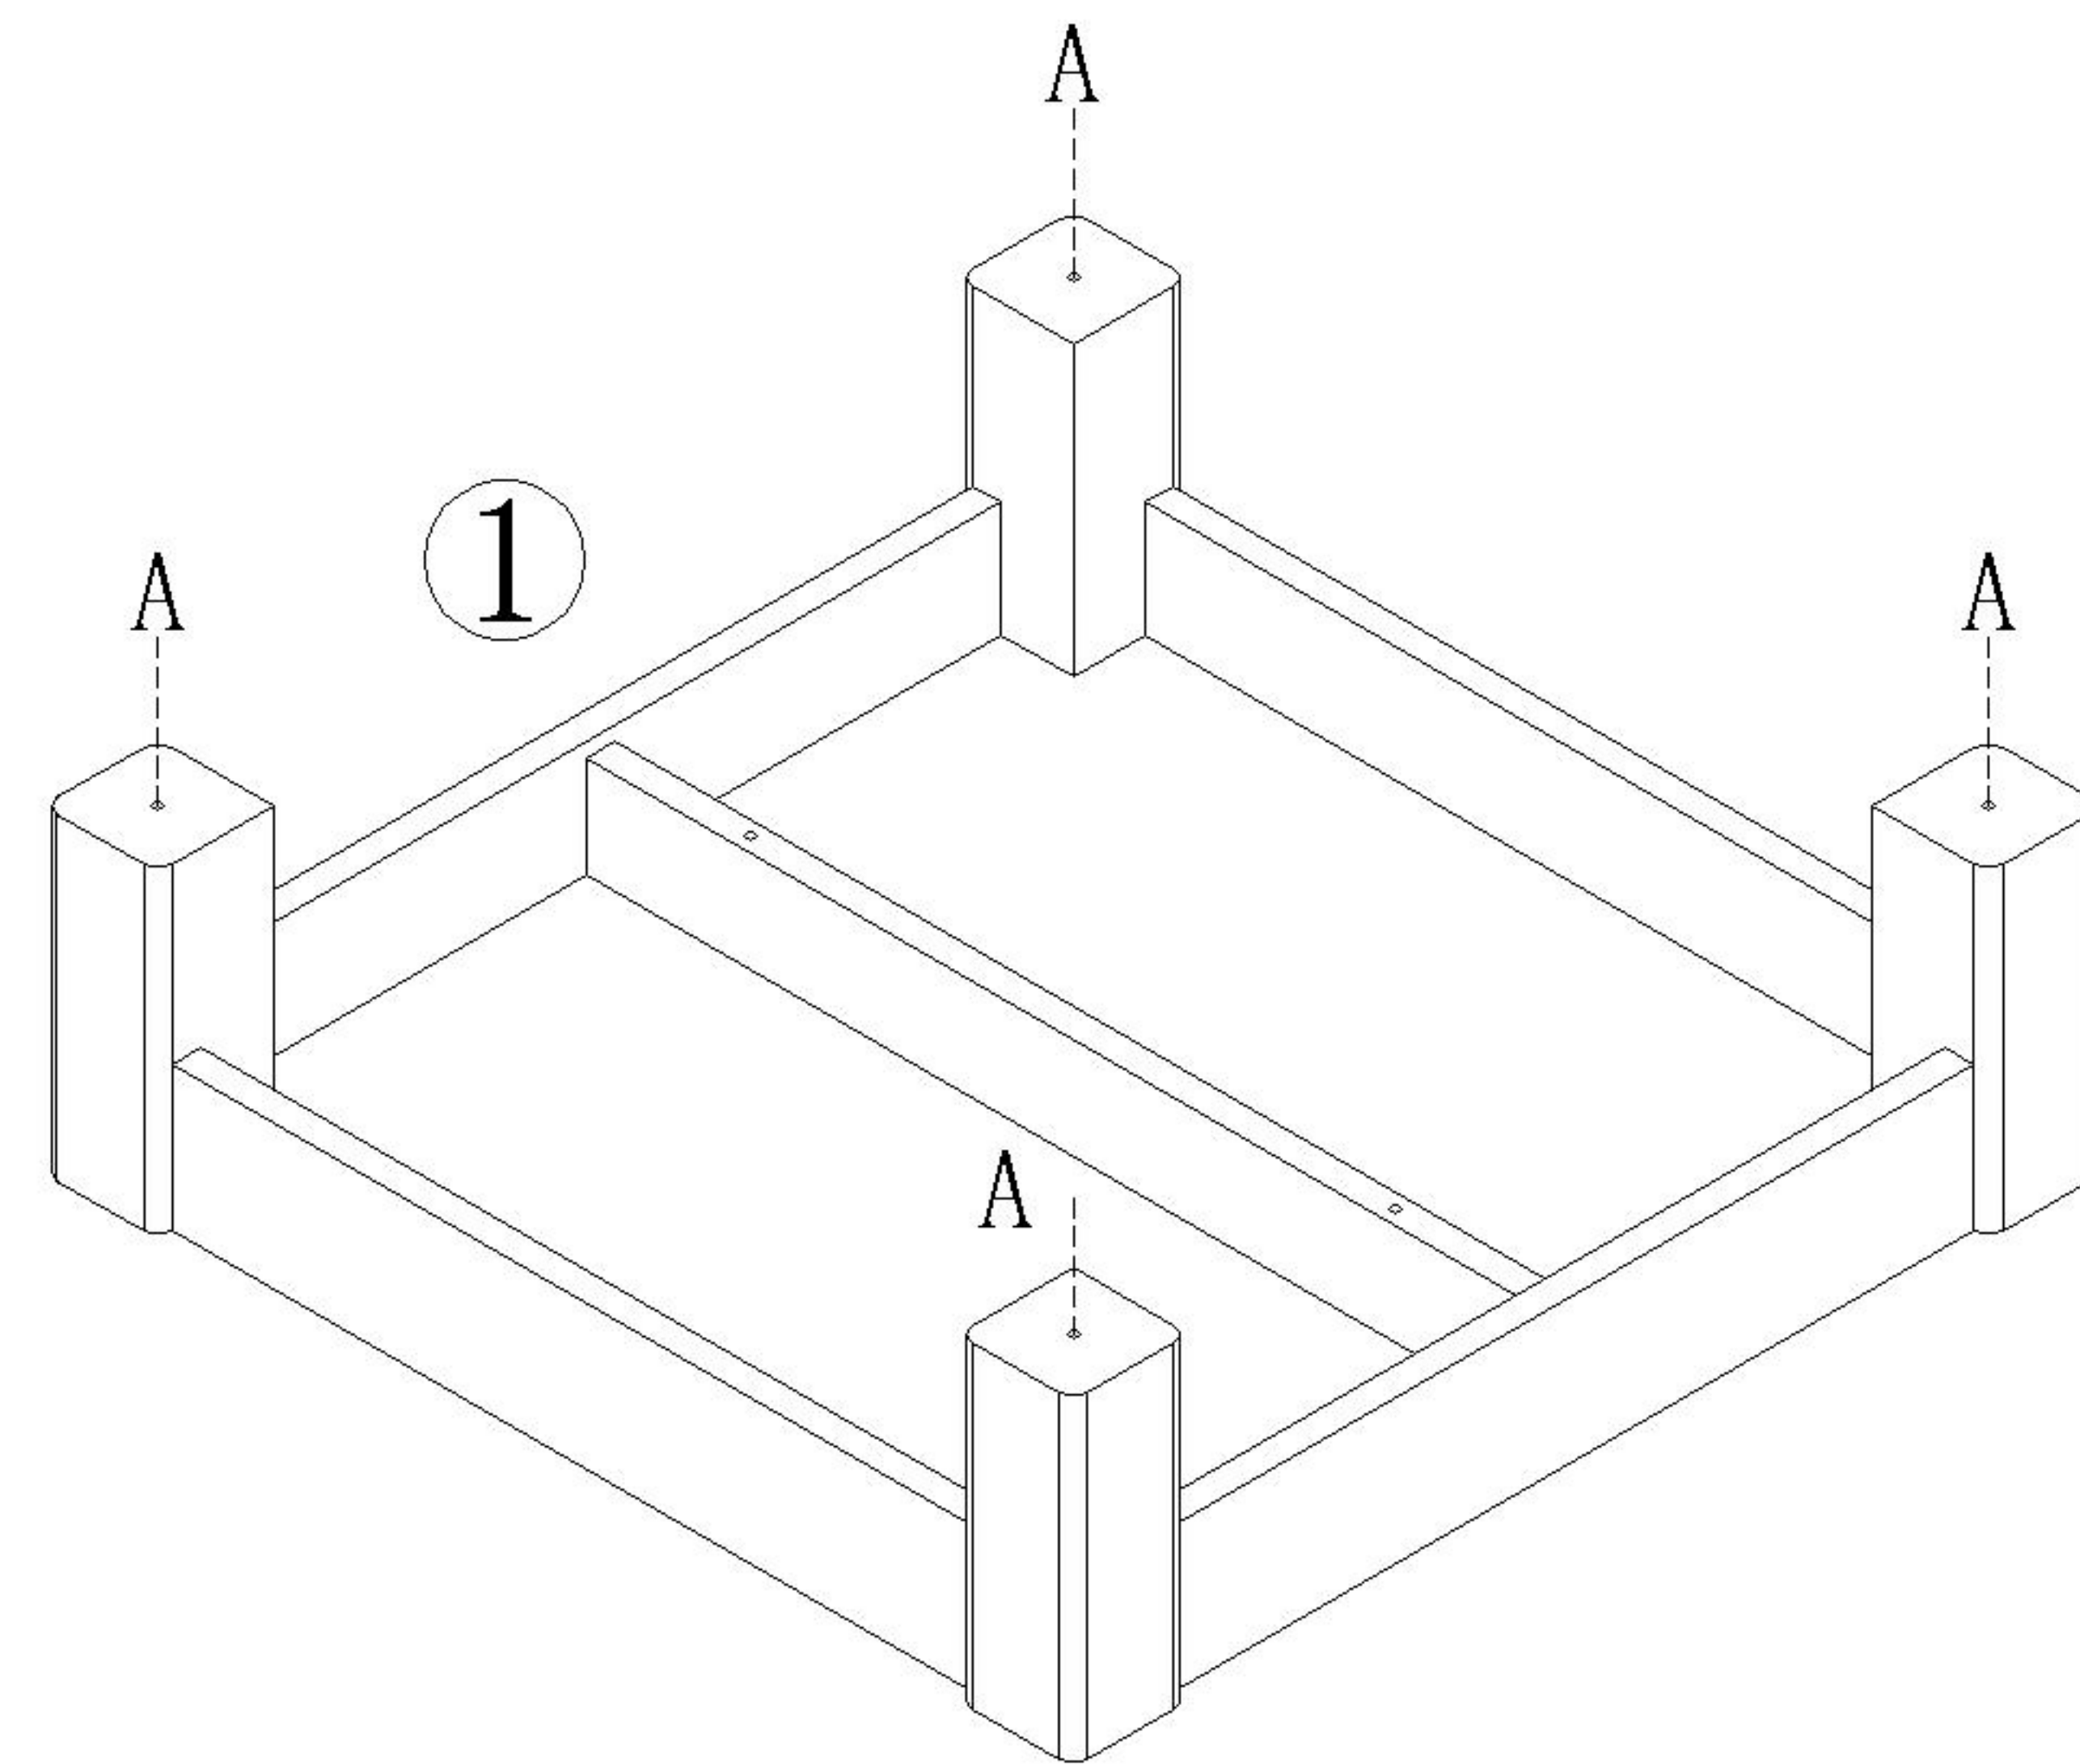

LH565K1-B脚踏

(A)*4

1

安装方法/
Installation method