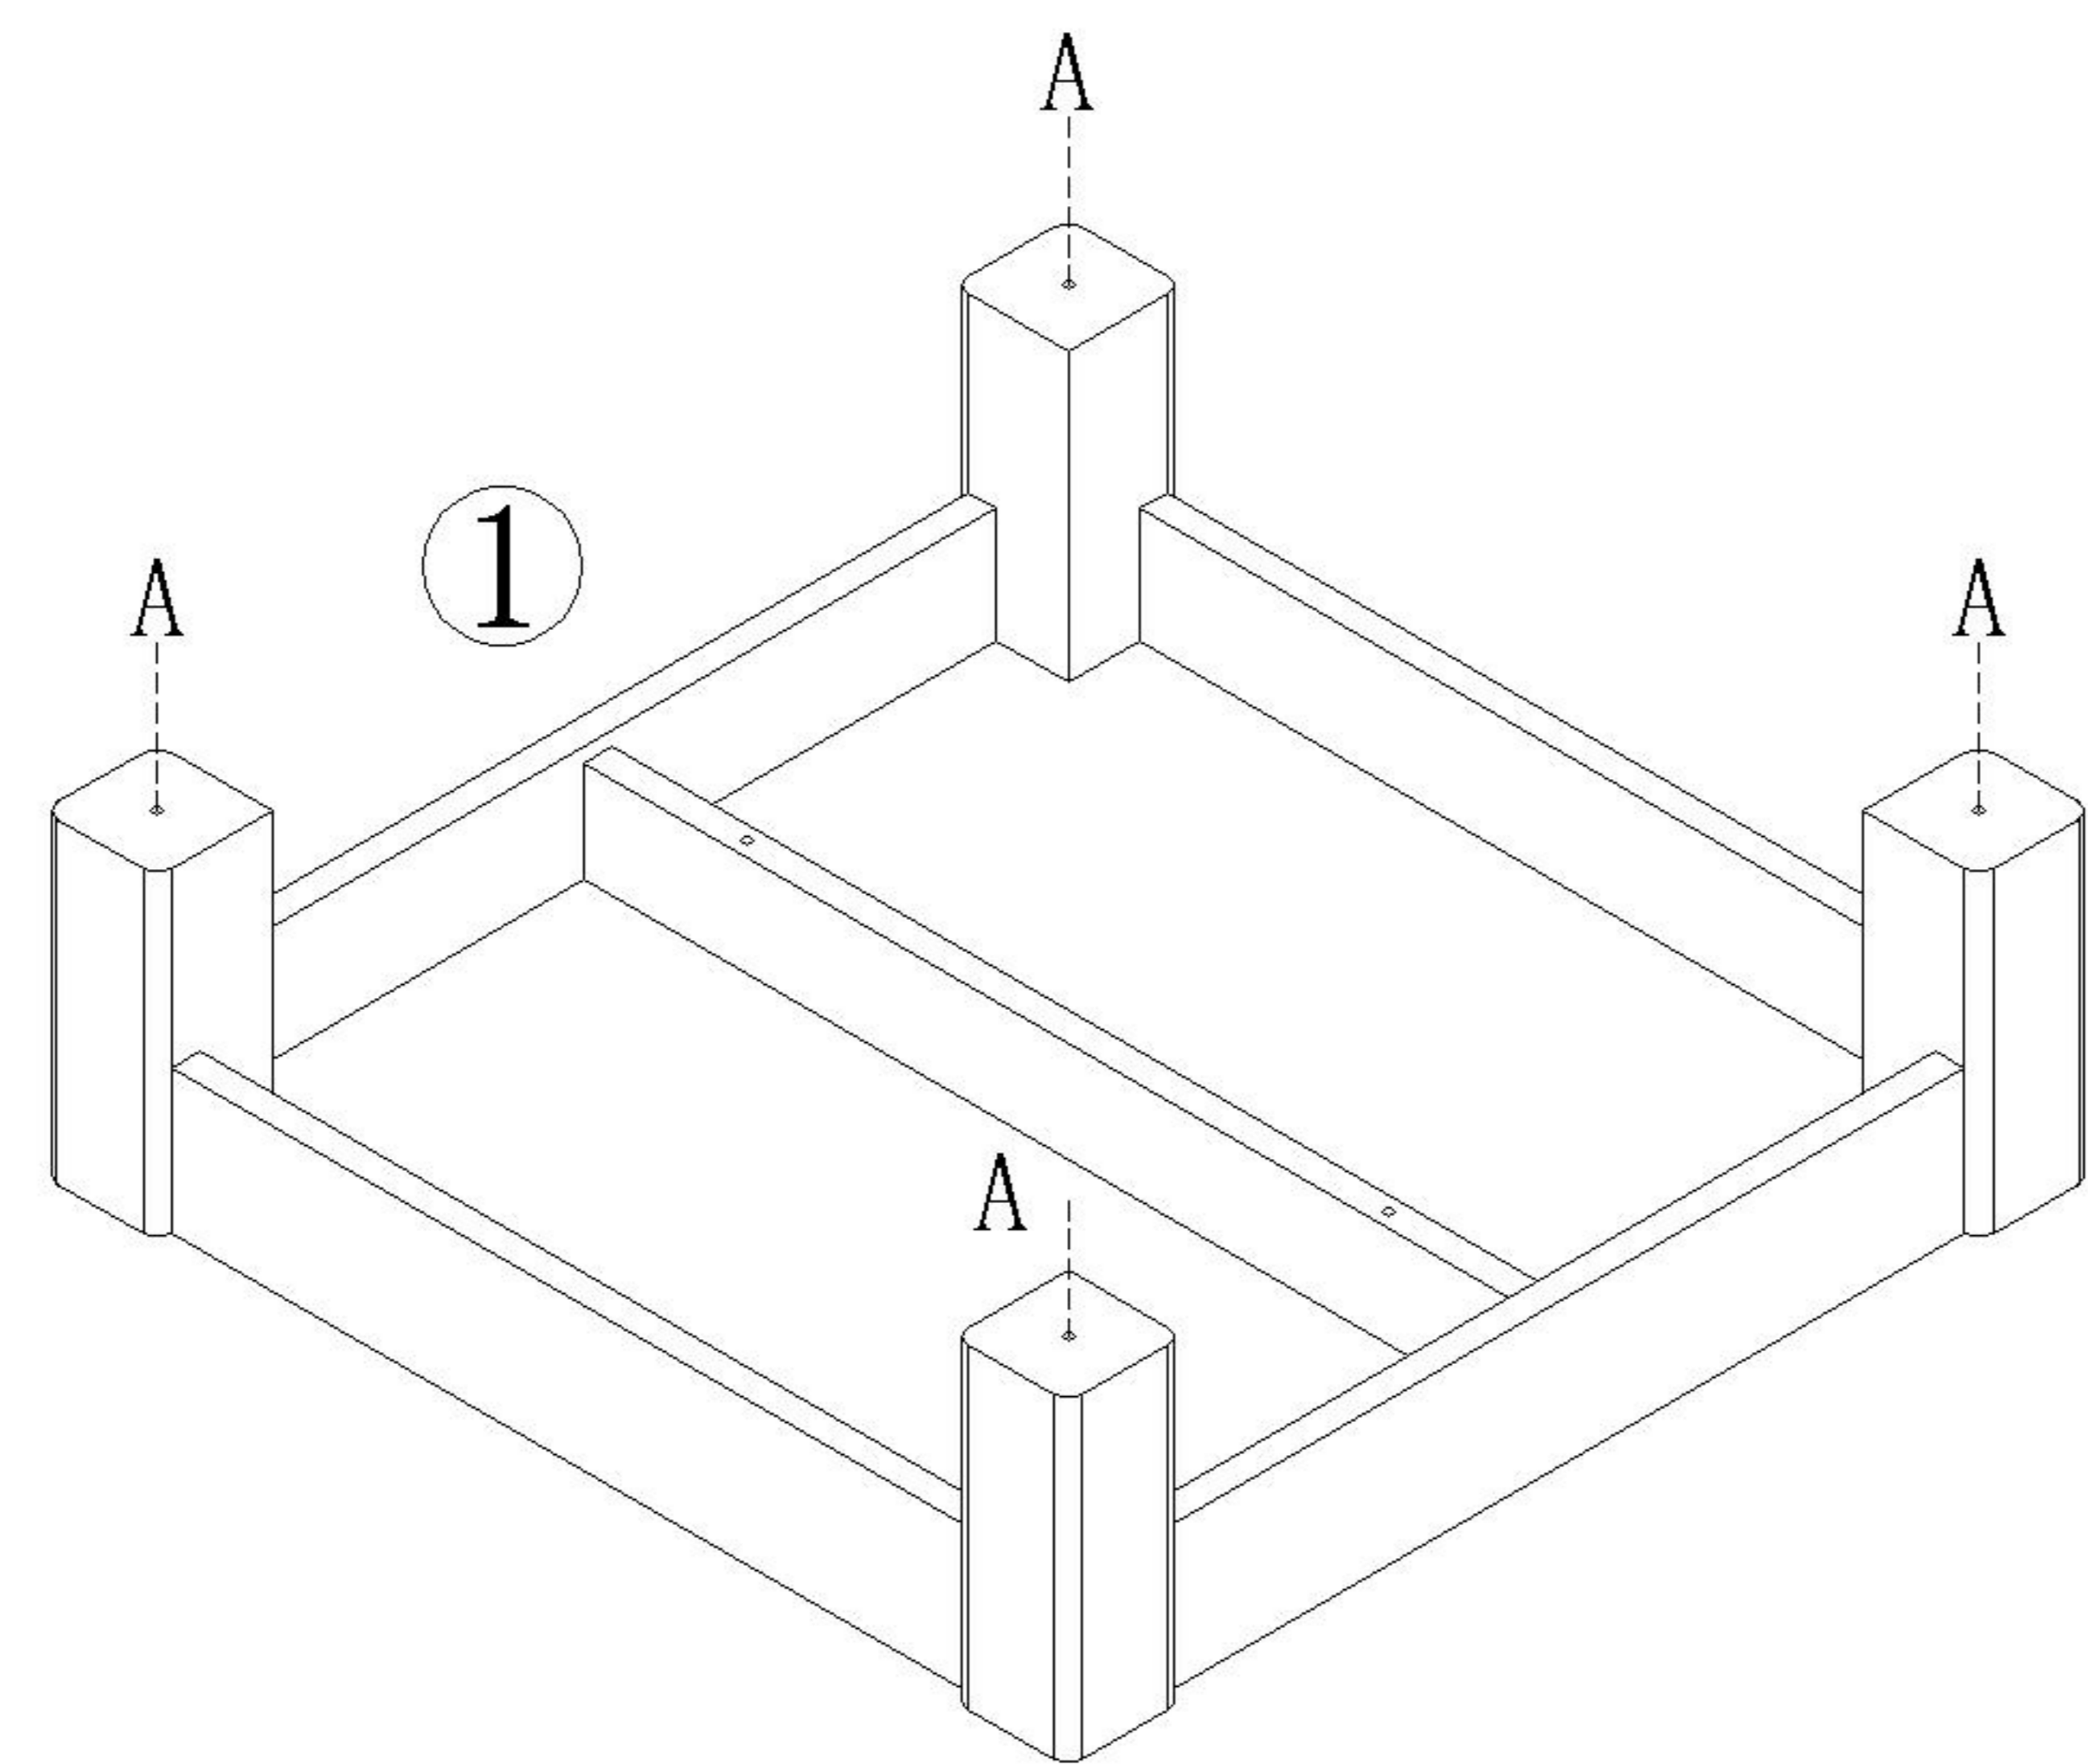

LH565K1-B脚踏

(A)*4

安装方法/
Installation method

1