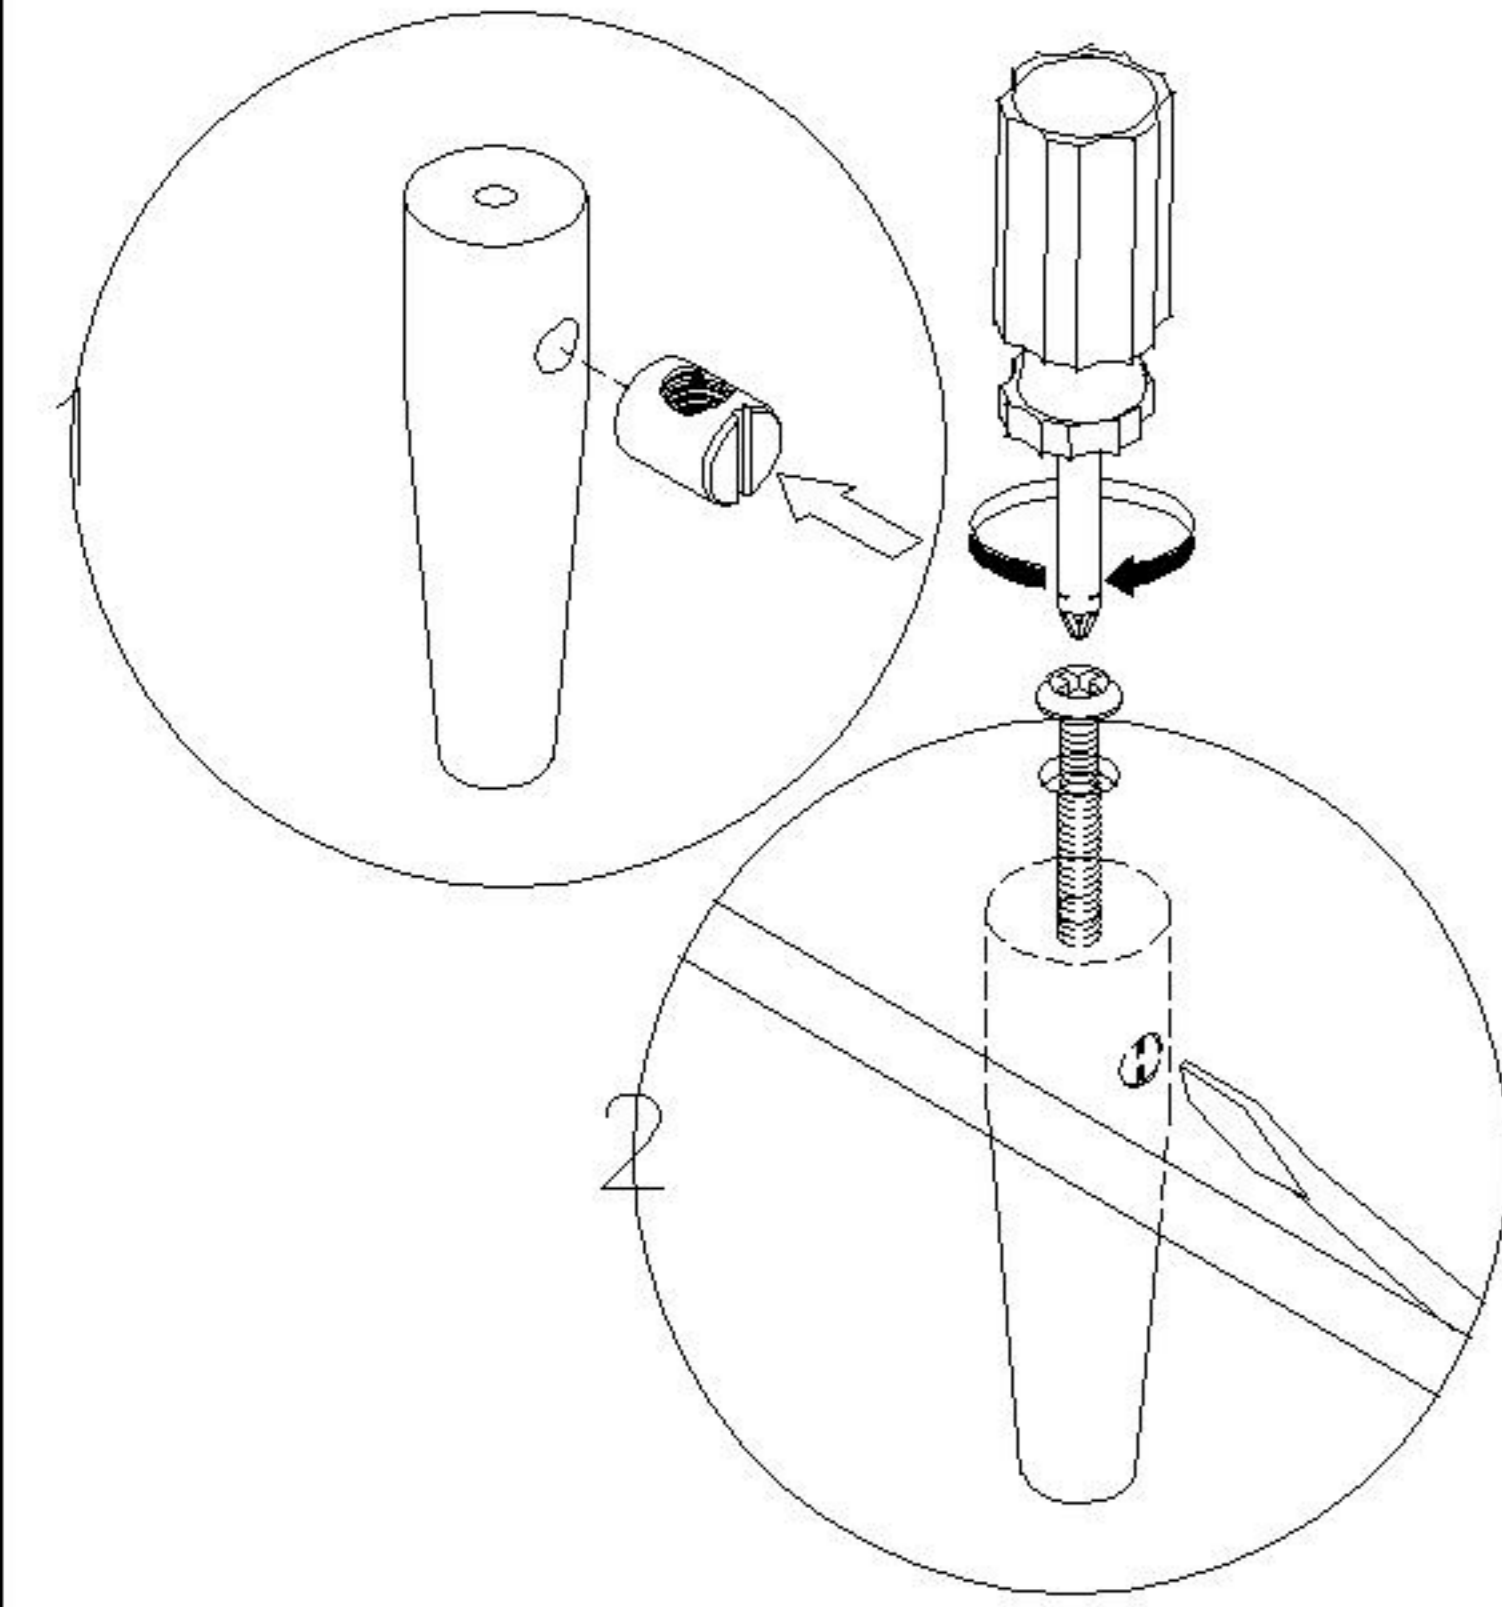

LH565K1-A小四人位沙发

安装方法/
Installation method

锤母
Hammer nut