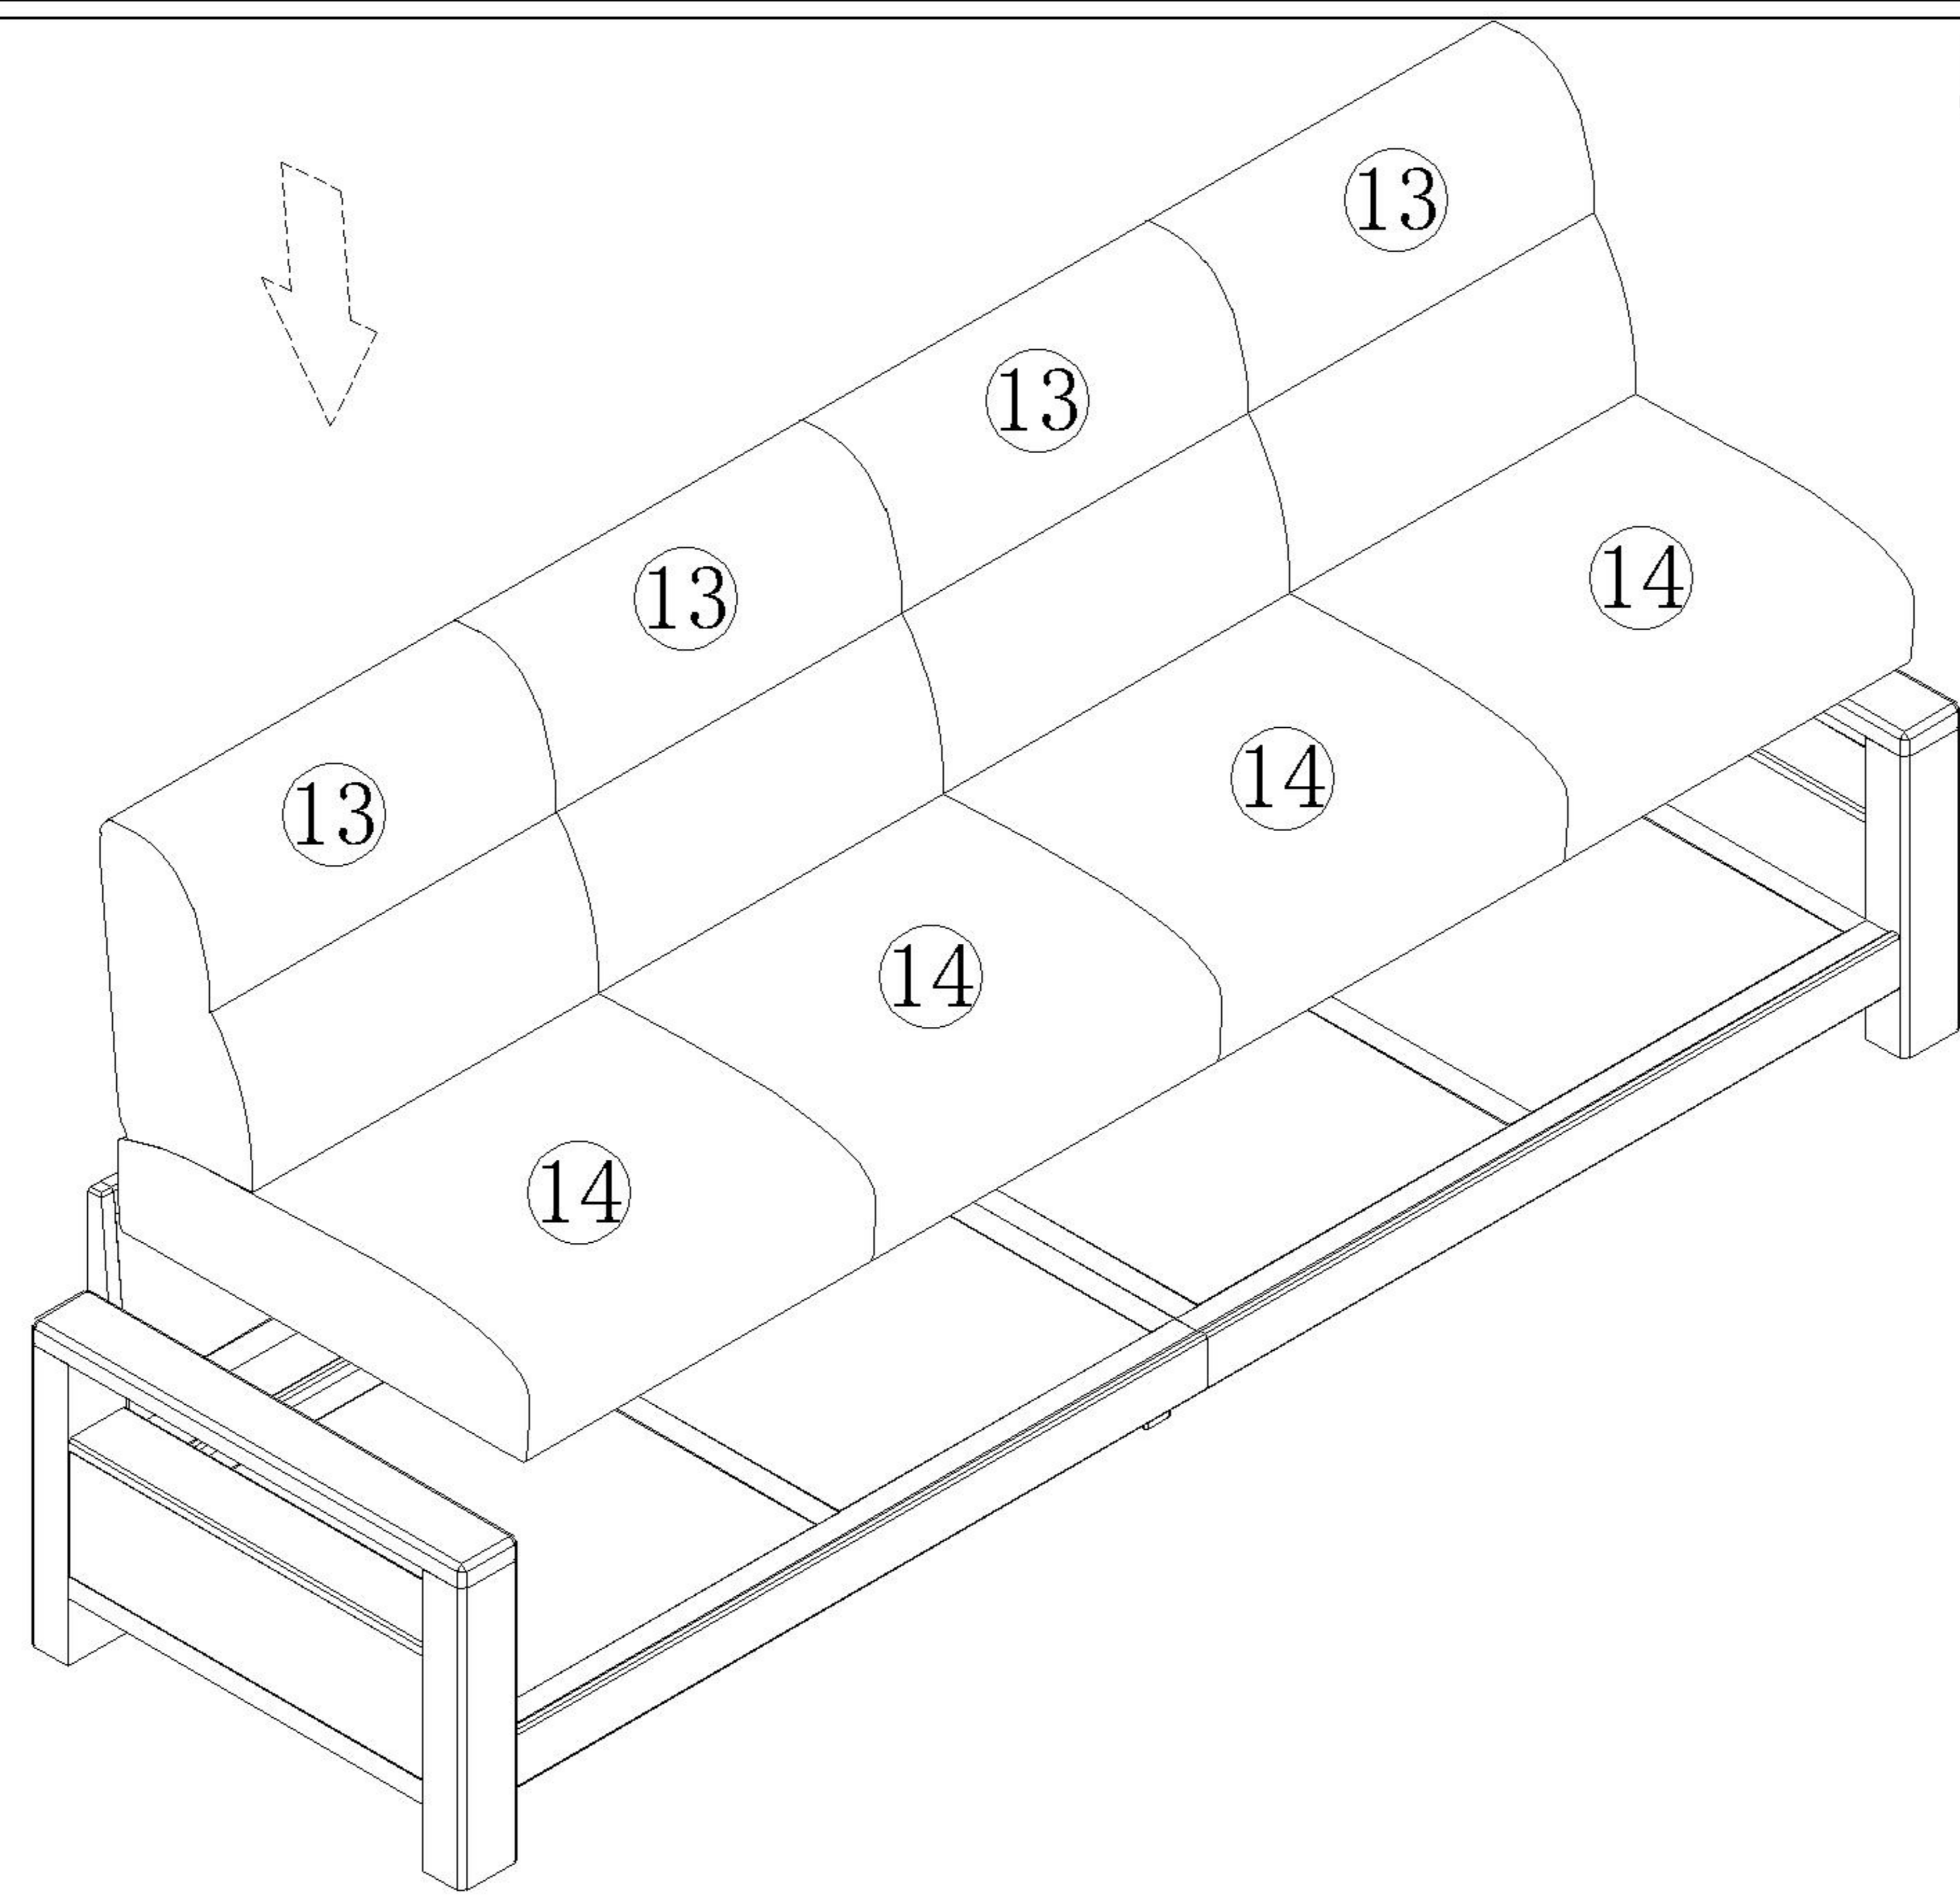

LINSY 林氏家居

五金表/Hardware list

部件表/Parts List

安装示意图/Assembly Instruction

产品名称 Model NO.	LH565K1-A小四人位沙发
产品规格 Specification	3100*927*950 mm
安装工具 Tool	安装人数 Installer
	

 (A)* 8 9厘透明防滑PVC脚垫 Rubber stopper	 (B)* 8 斜边内六角螺杆M8x40 Beveled hexagon socket head screw	 (C)* 4 斜边内六角螺杆M8x65 Beveled hexagon socket head screw	 (D)* 1 内六角扳手5mm spanner-(5mm) hex
 (E)* 4 锤母-M8 Ø12x15mm Hammer nut	 (F)* 3 调节五金脚-M8x30 Adjusting foot	 (G)* 8 自攻螺丝M1x50mm Self-tapping screw	 (H)* 21 自攻螺丝M1x35mm Self-tapping screw
 (I)* 10 开口挡块 Opening stopper	 (J)* 10 全牙螺杆-M6x70mm screw- color zinc	 (K)* 10 外六角螺母M6 Hexagon Nut colored zinc	 (L)* 1 开口扳手10mm Wrench- Open End Wrench
 (M)* 6 透明防撞垫片Ø10x1.5 Transparent anti collision gasket	 (N)* 13 木榫Ø10x40mm wood tenon	 (O)* 4 夹板丝-M8x20mm Splint screw	

编号NO.	名称Name	规格 (mm) Specification	数量QTY	材质Material
①	靠背组立 back assembly	1430*756*110	1	实木+木皮板 wood+Wood Veneer
②	右扶手 Armrest (R)	894*580*145	1	实木+木皮板 wood+Wood Veneer
③	左扶手 Armrest (L)	894*580*145	1	实木+木皮板 wood+Wood Veneer
④	左立水组立 Left standing water formation	1430*100*46	1	实木wood
⑤	右立水组立 Stand water on the right	1430*100*46	1	实木wood
⑥	中立水 Neutral water	800*70*26	2	实木wood
⑦	边立水 Edge water	800*70*26	2	实木wood
⑧	左中脚 Left middle crus	113*32*32	2	实木wood
⑨	中脚 middle crus	113*52*32	1	实木wood
⑩	座框 Seat frame	1428*798*20	1	实木+木皮板 wood+Wood Veneer
⑪	靠背组立 back assembly	1430*756*110	1	实木+木皮板 wood+Wood Veneer
⑫	座框 Seat frame	1428*798*20	1	实木+木皮板 wood+Wood Veneer
⑬	靠包 Back rest		4	软包 Soft bag
⑭	座包 Seat		4	软包 Soft bag

LH565K1-A小四人位沙发

安装方法/
Installation method

锤母
Hammer nut

- (A)*2
- (K)*4
- (N)*4
- (I)*4
- (L)*1
- (J)*4

- (A)*2
- (K)*4
- (N)*4
- (I)*4
- (L)*1
- (J)*4

- (B)*4
- (D)*1
- (O)*4

- (C)*4
- (F)*3
- (D)*1
- (E)*4

LH565K1-A小四人位沙发

安装方法/
Installation method

小五合一
Small 5-in-1

- (A)*4 (I)*2 (K)*2 (N)*4
- (B)*4 (J)*2 (L)*1
- (D)*1

LH565K1-A小四人位沙发

8

安装方法/
Installation method

9