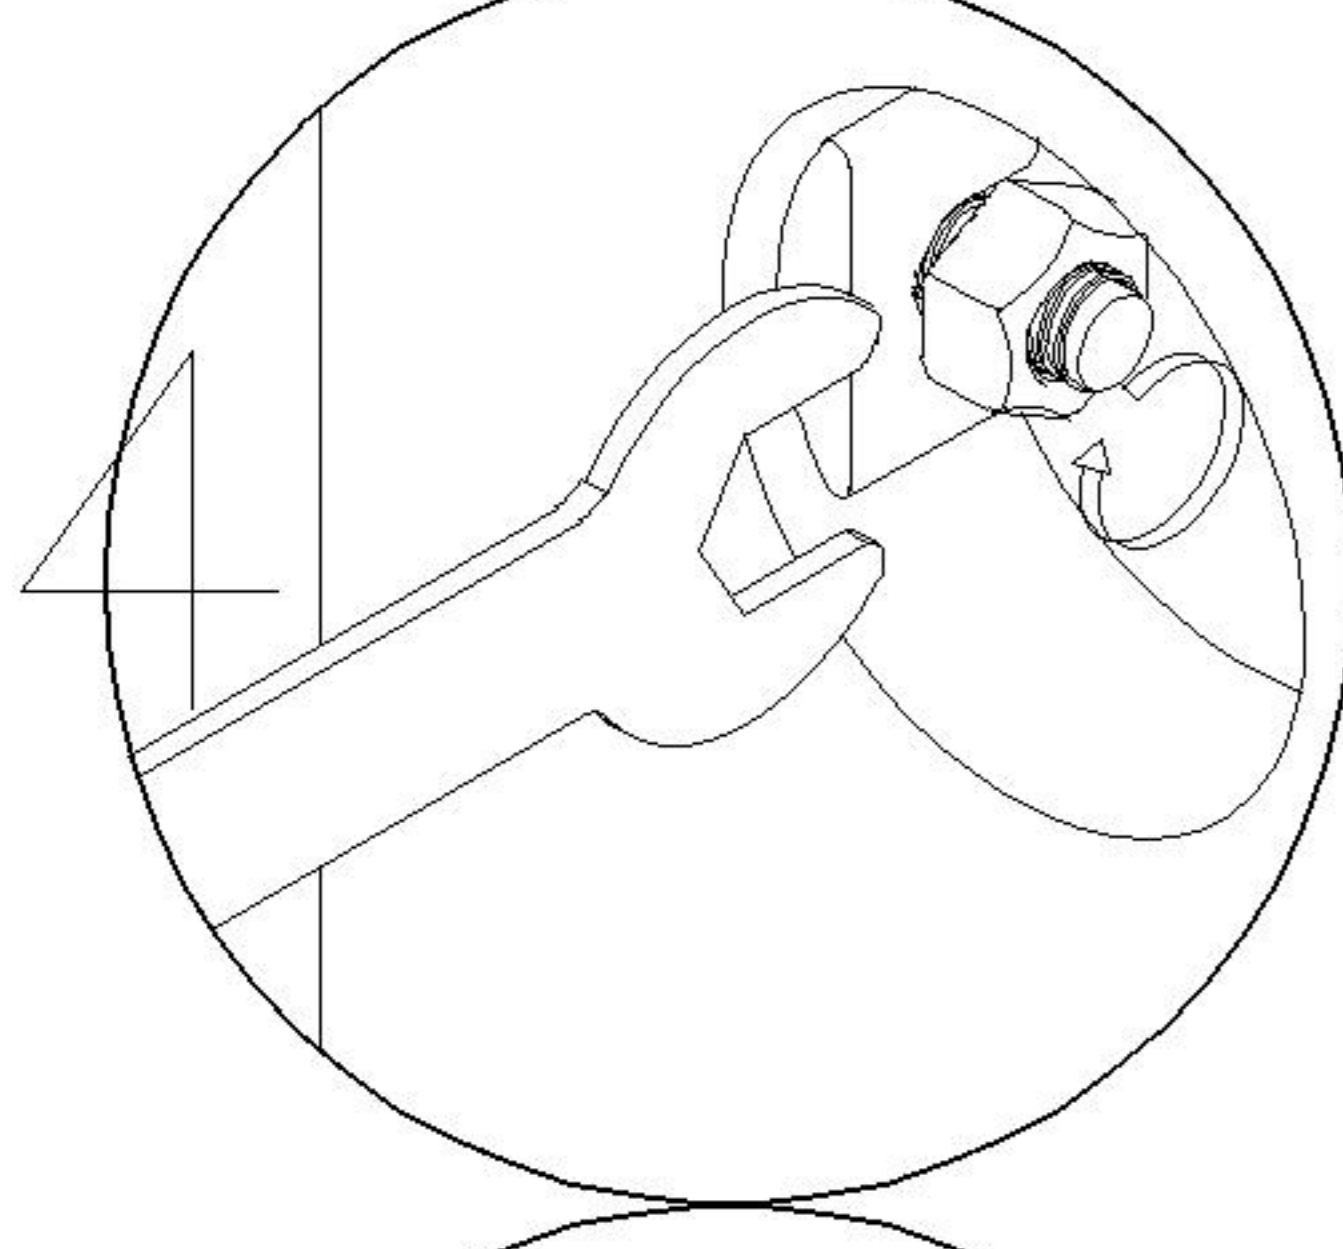

LH565K1-A小四人位沙发

安装方法/
Installation method

小五合一
Small 5-in-1

- (A)*4 (I)*2 (K)*2 (N)*4
- (B)*4 (J)*2 (L)*1
- (D)*1