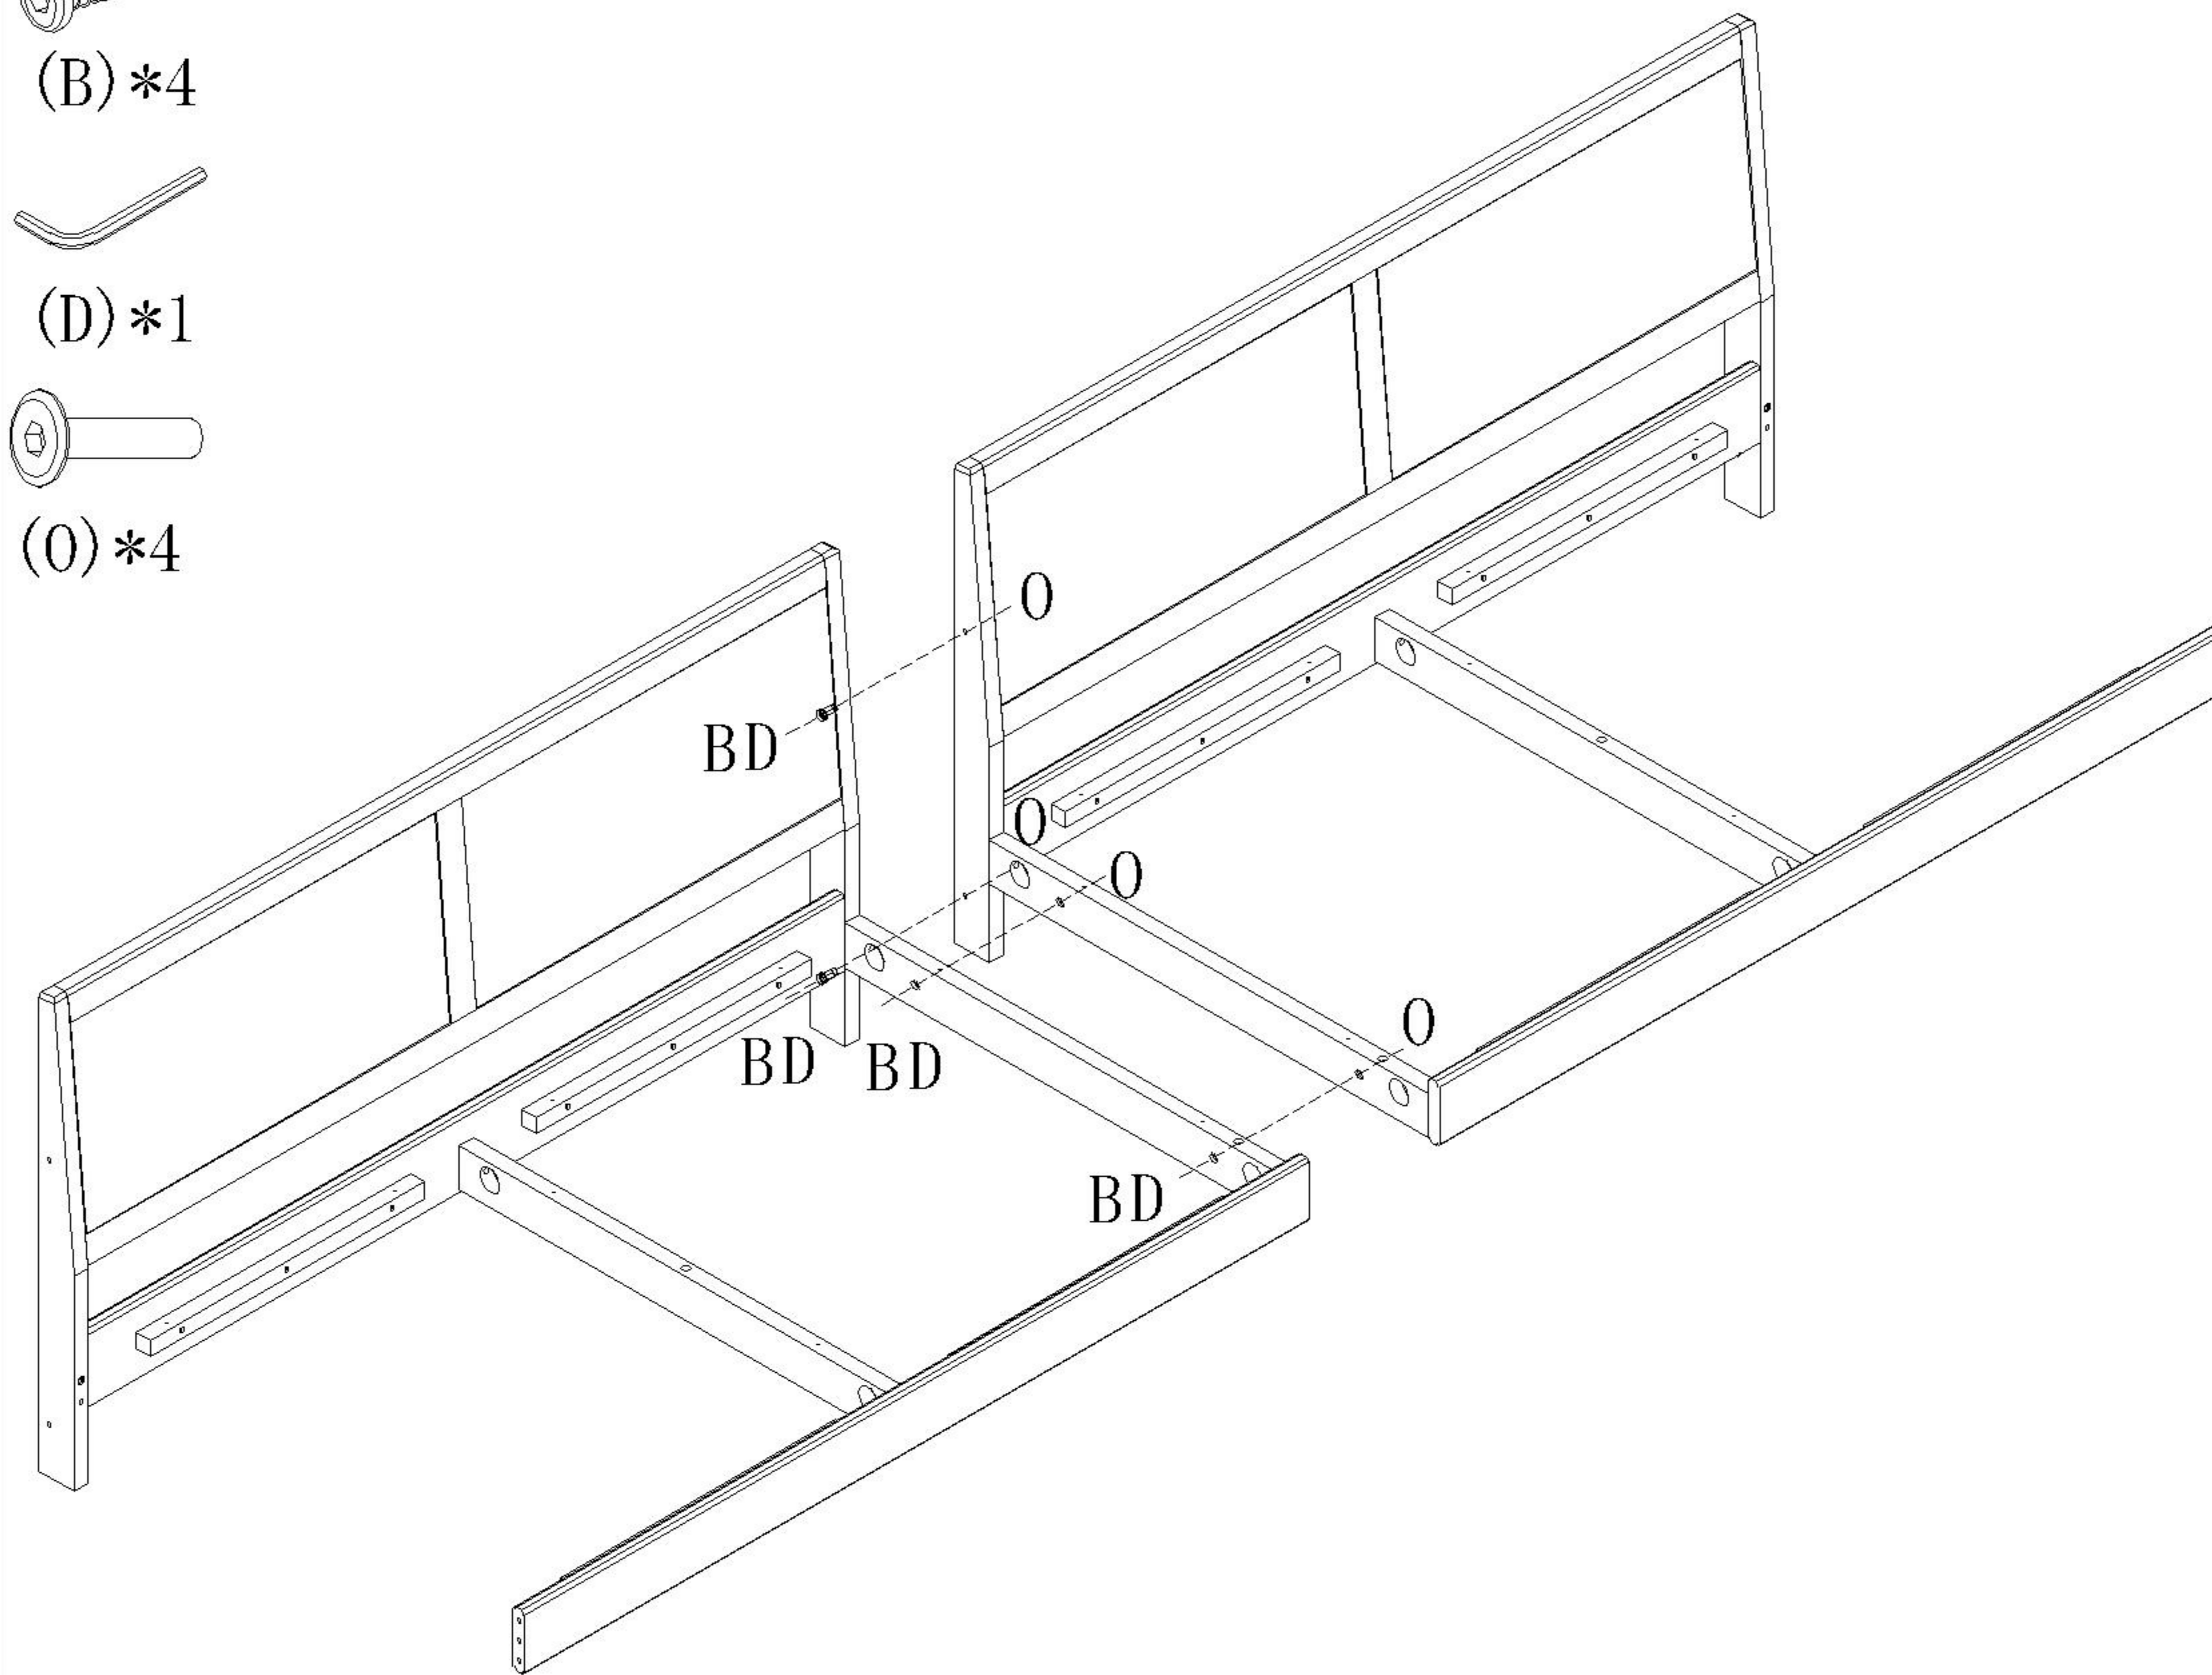

LINSY 林氏家居

五金表/Hardware list

部件表/Parts List

安装示意图/Assembly Instruction

产品名称 Model NO.	LH565K1-A小四人位沙发
产品规格 Specification	3100*927*950 mm
安装工具 Tool	安装人数 Installer
	

 (A)* 8 9厘透明防滑PVC脚垫 Rubber stopper	 (B)* 8 斜边内六角螺杆M8x40 Beveled hexagon socket head screw	 (C)* 4 斜边内六角螺杆M8x65 Beveled hexagon socket head screw	 (D)* 1 内六角扳手5mm spanner-(5mm) hex
 (E)* 4 锤母-M8 Ø12x15mm Hammer nut	 (F)* 3 调节五金脚-M8x30 Adjusting foot	 (G)* 8 自攻螺丝M1x50mm Self-tapping screw	 (H)* 21 自攻螺丝M1x35mm Self-tapping screw
 (I)* 10 开口挡块 Opening stopper	 (J)* 10 全牙螺杆-M6x70mm screw- color zinc	 (K)* 10 外六角螺母M6 Hexagon Nut colored zinc	 (L)* 1 开口扳手10mm Wrench- Open End Wrench
 (M)* 6 透明防撞垫片Ø10x1.5 Transparent anti collision gasket	 (N)* 13 木榫Ø10x40mm wood tenon	 (O)* 4 夹板丝-M8x20mm Splint screw	

编号NO.	名称Name	规格 (mm) Specification	数量QTY	材质Material
①	靠背组立 back assembly	1430*756*110	1	实木+木皮板 wood+Wood Veneer
②	右扶手 Armrest (R)	894*580*145	1	实木+木皮板 wood+Wood Veneer
③	左扶手 Armrest (L)	894*580*145	1	实木+木皮板 wood+Wood Veneer
④	左立水组立 Left standing water formation	1430*100*46	1	实木wood
⑤	右立水组立 Stand water on the right	1430*100*46	1	实木wood
⑥	中立水 Neutral water	800*70*26	2	实木wood
⑦	边立水 Edge water	800*70*26	2	实木wood
⑧	左中脚 Left middle crus	113*32*32	2	实木wood
⑨	中脚 middle crus	113*52*32	1	实木wood
⑩	座框 Seat frame	1428*798*20	1	实木+木皮板 wood+Wood Veneer
⑪	靠背组立 back assembly	1430*756*110	1	实木+木皮板 wood+Wood Veneer
⑫	座框 Seat frame	1428*798*20	1	实木+木皮板 wood+Wood Veneer
⑬	靠包 Back rest		4	软包 Soft bag
⑭	座包 Seat		4	软包 Soft bag

LH565K1-A小四人位沙发

安装方法/
Installation method

锤母
Hammer nut

- (A)*2
- (K)*4
- (N)*4
- (I)*4
- (L)*1
- (J)*4

- (A)*2
- (K)*4
- (N)*4
- (I)*4
- (L)*1
- (J)*4

- (B)*4
- (D)*1
- (O)*4

- (C)*4
- (F)*3
- (D)*1
- (E)*4

LH565K1-A小四人位沙发

安装方法/
Installation method

小五合一
Small 5-in-1

- (A)*4 (I)*2 (K)*2 (N)*4
- (B)*4 (J)*2 (L)*1
- (D)*1

LH565K1-A小四人位沙发

8

安装方法/
Installation method

9