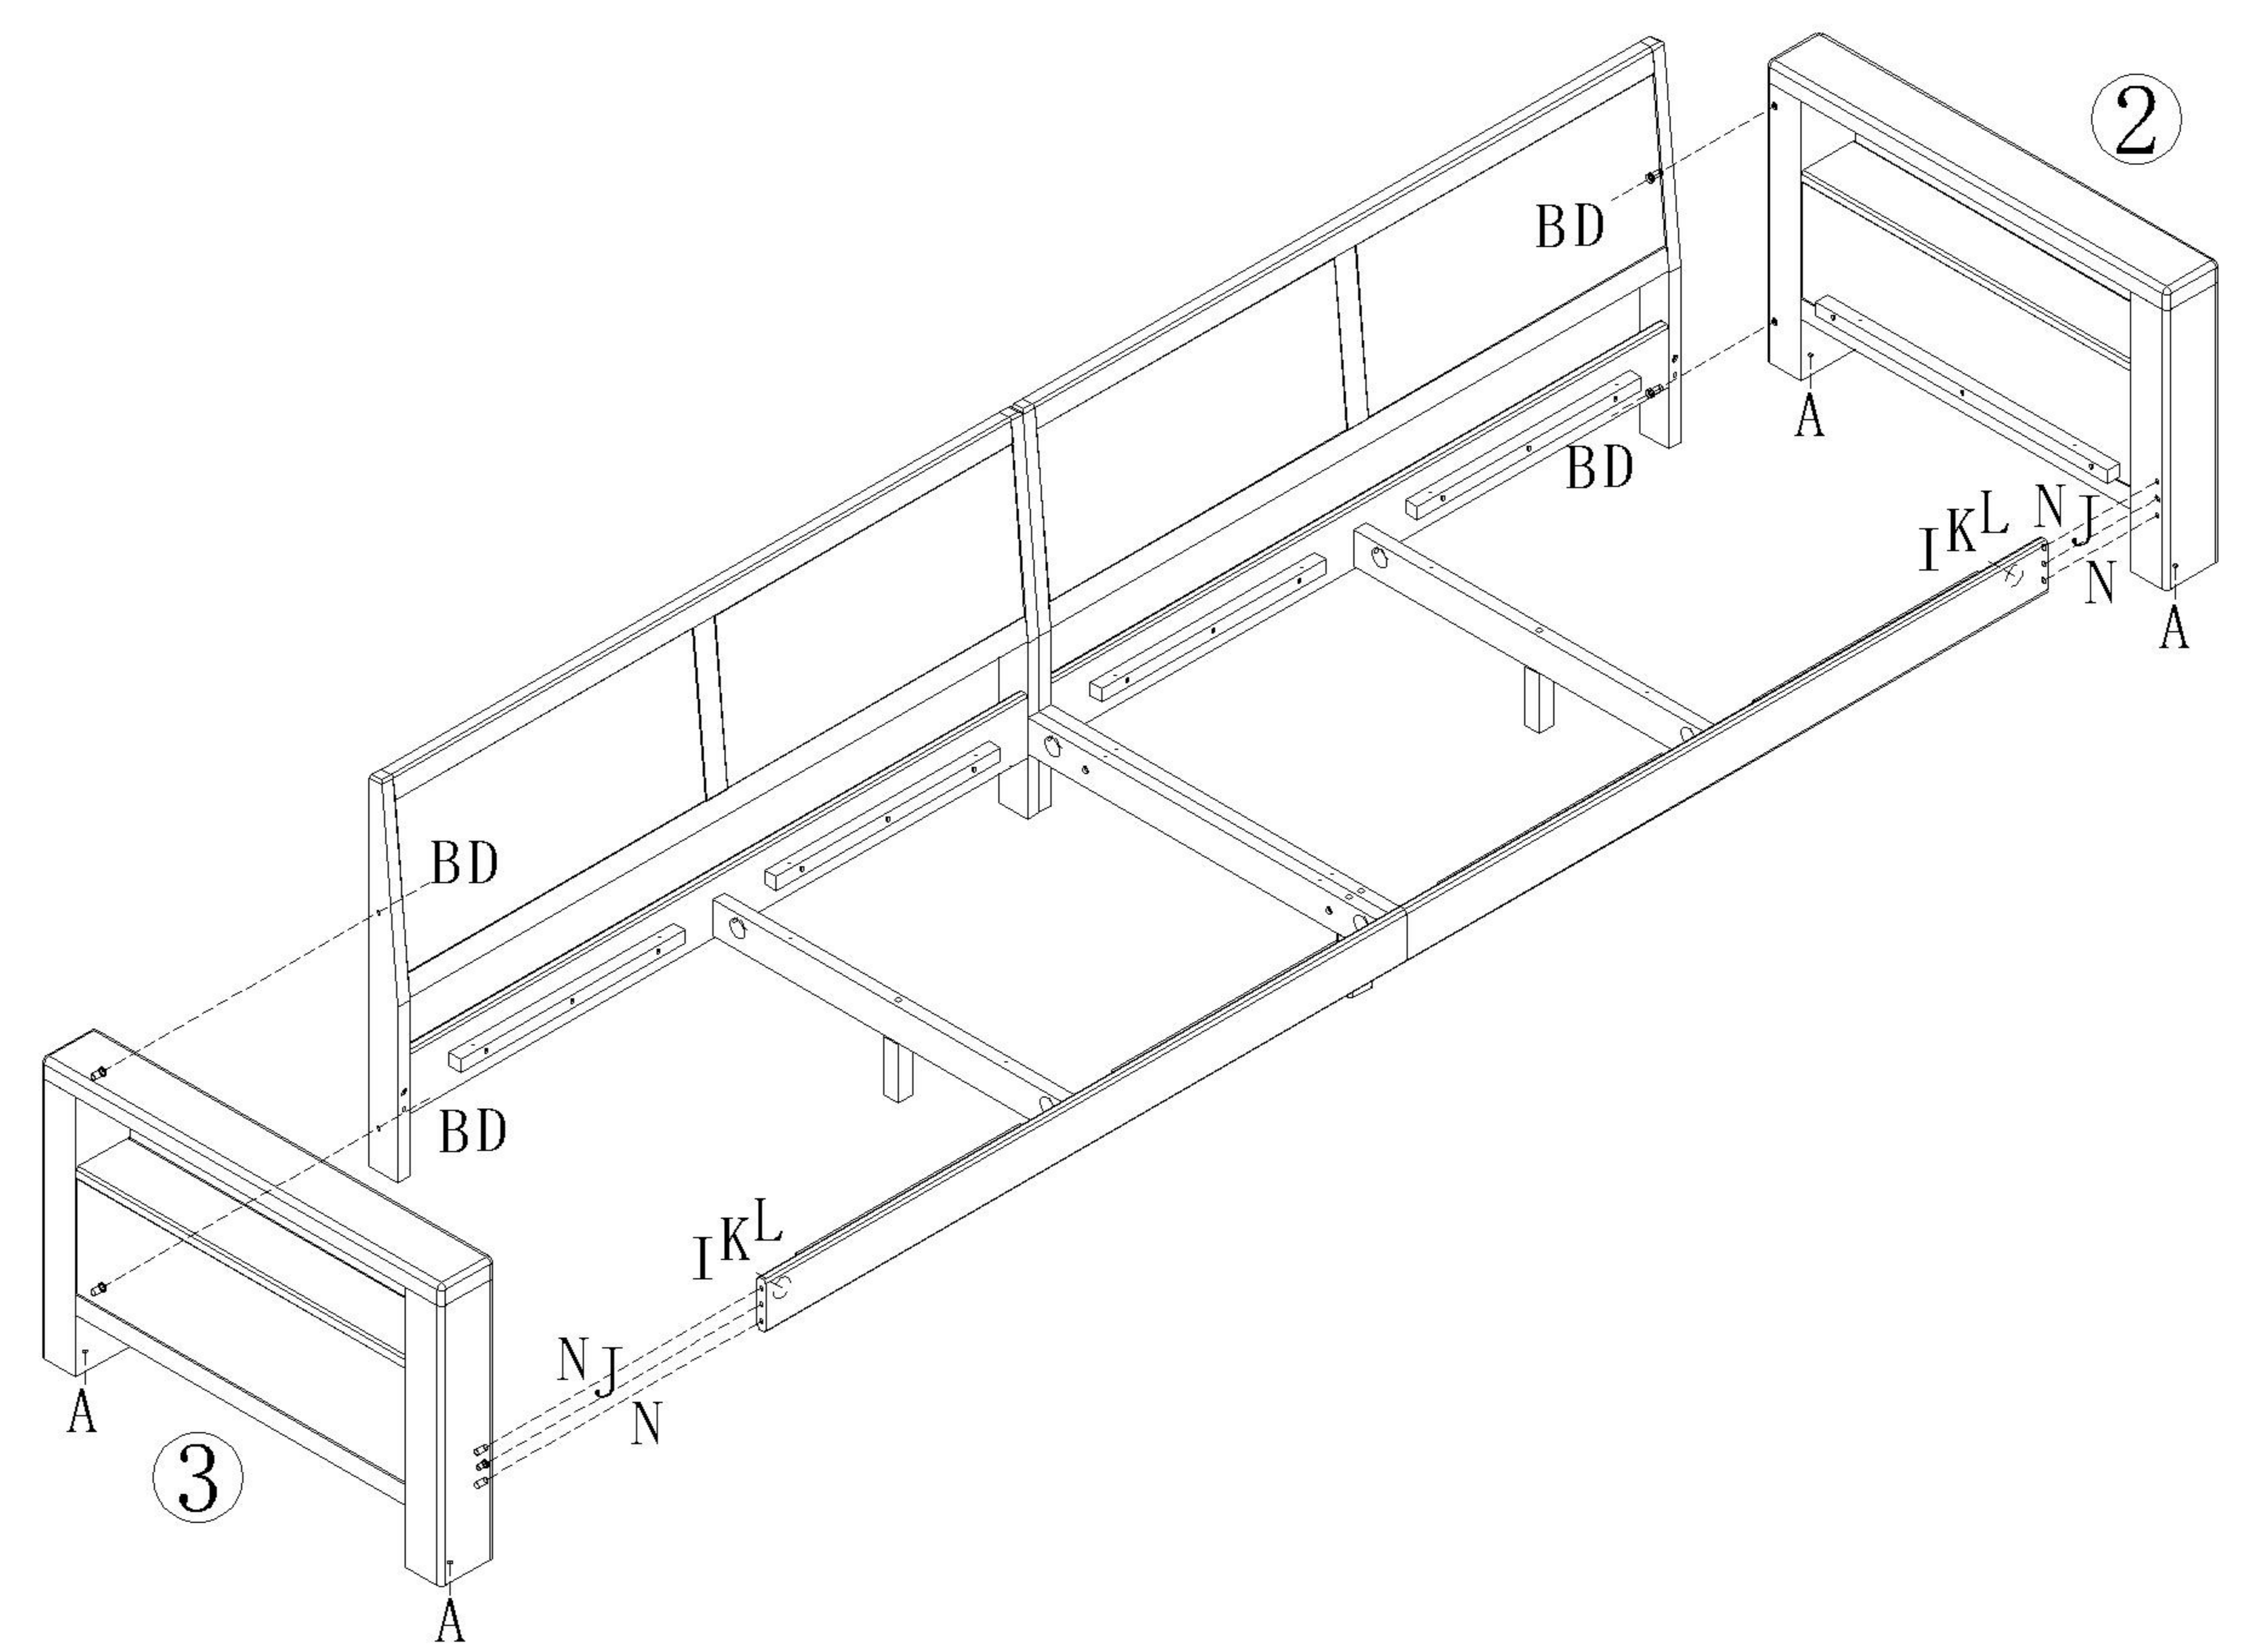

LH565K1-A小四人位沙发

安装方法/
Installation method

- (A)*4 (I)*2 (K)*2 (N)*4
- (B)*4 (J)*2 (L)*1
- (D)*1