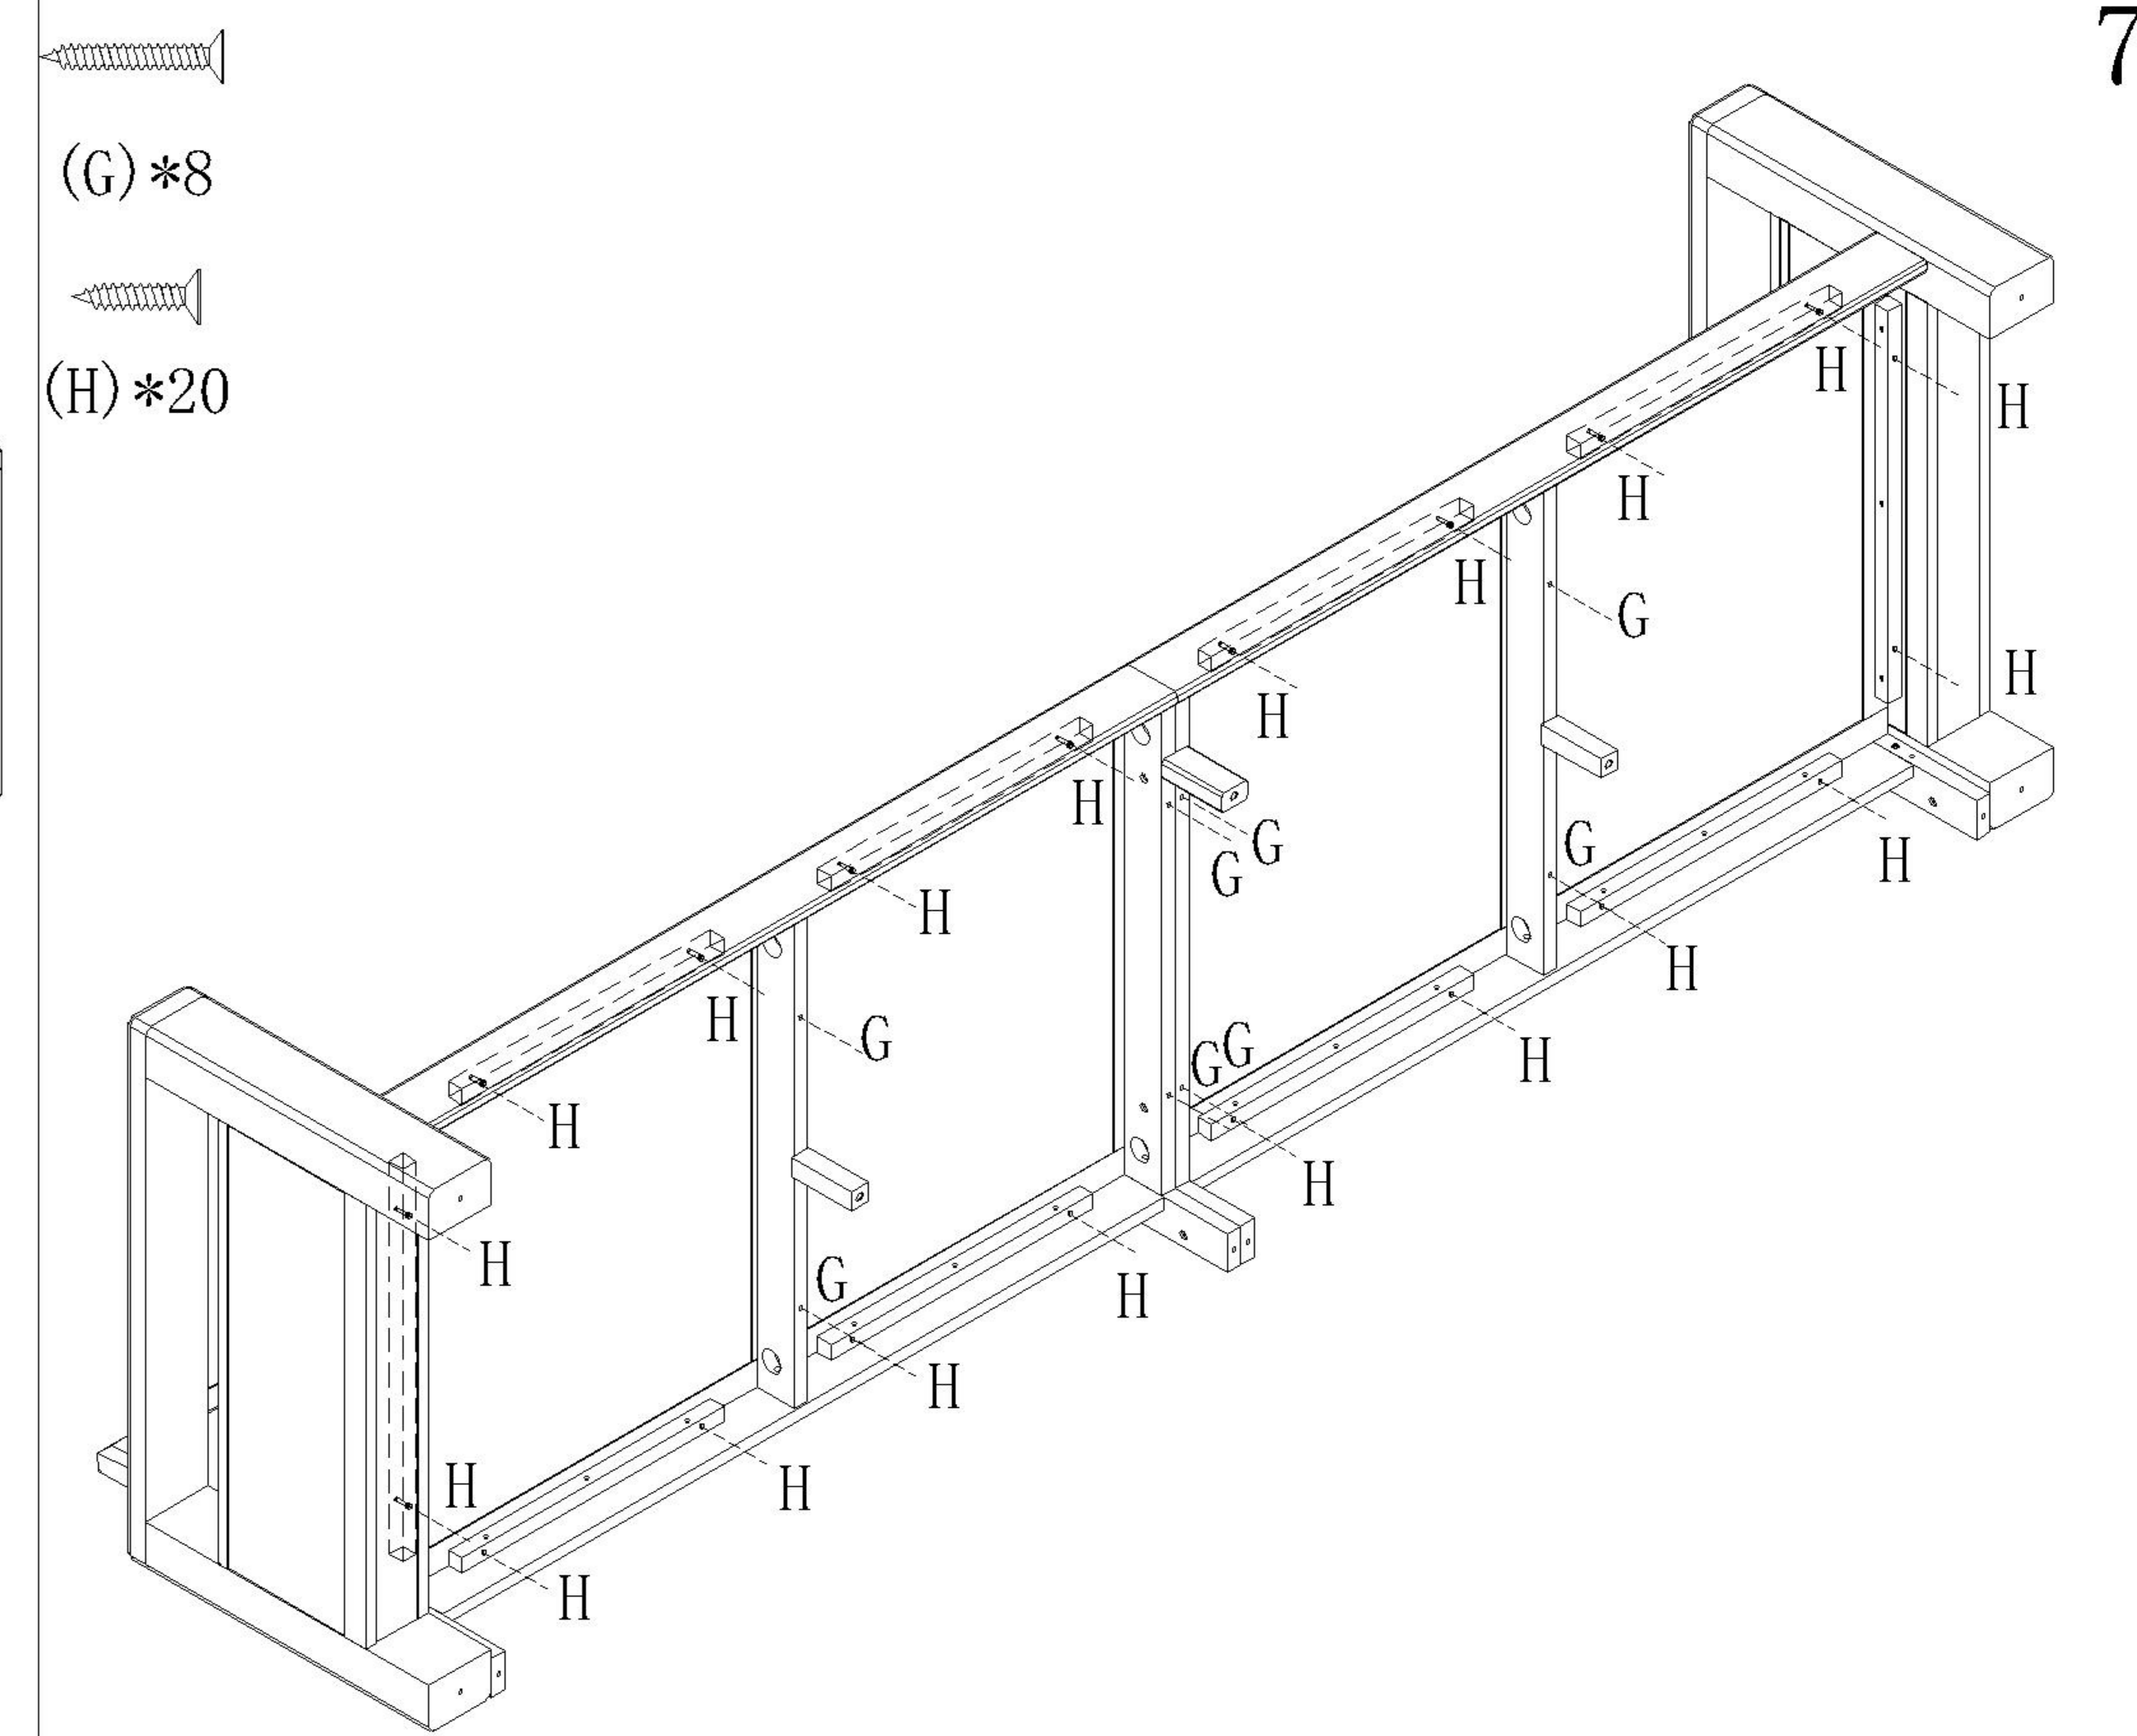

LH565K1-A小四人位沙发

安装方法/
Installation method

- (A)*4 (I)*2 (K)*2 (N)*4
- (B)*4 (J)*2 (L)*1
- (D)*1