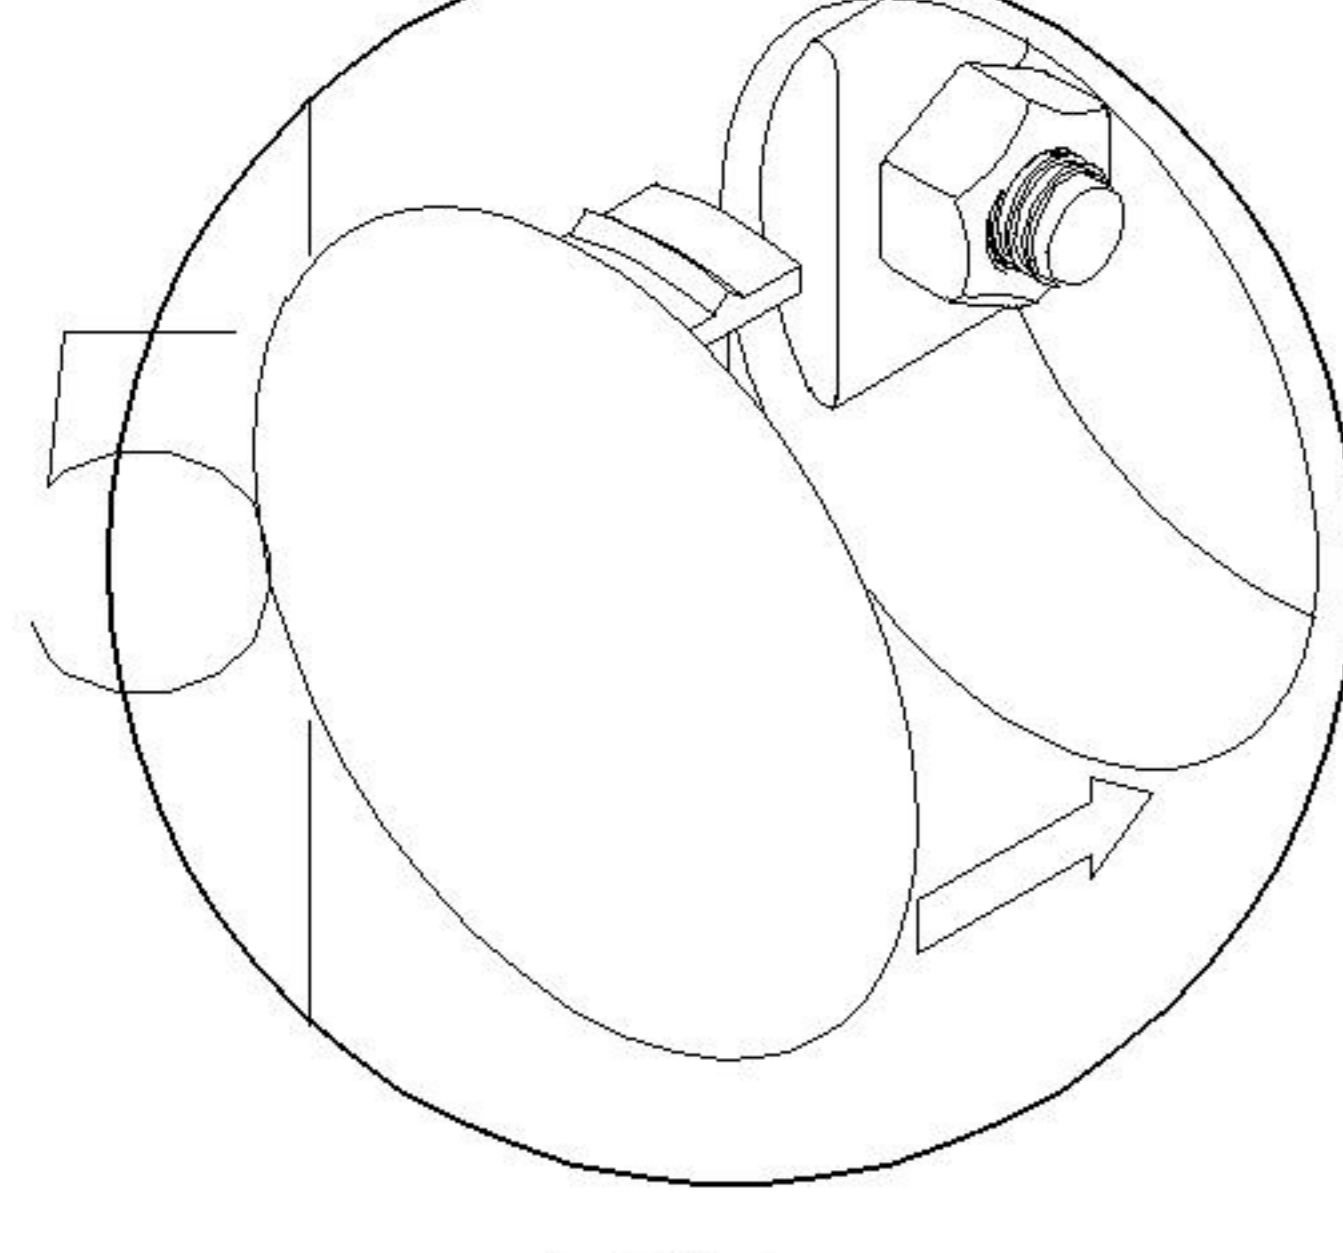

LH565K1-A小四人位沙发

安装方法/
Installation method

小五合一
Small 5-in-1

- (A)*4 (I)*2 (K)*2 (N)*4
- (B)*4 (J)*2 (L)*1
- (D)*1