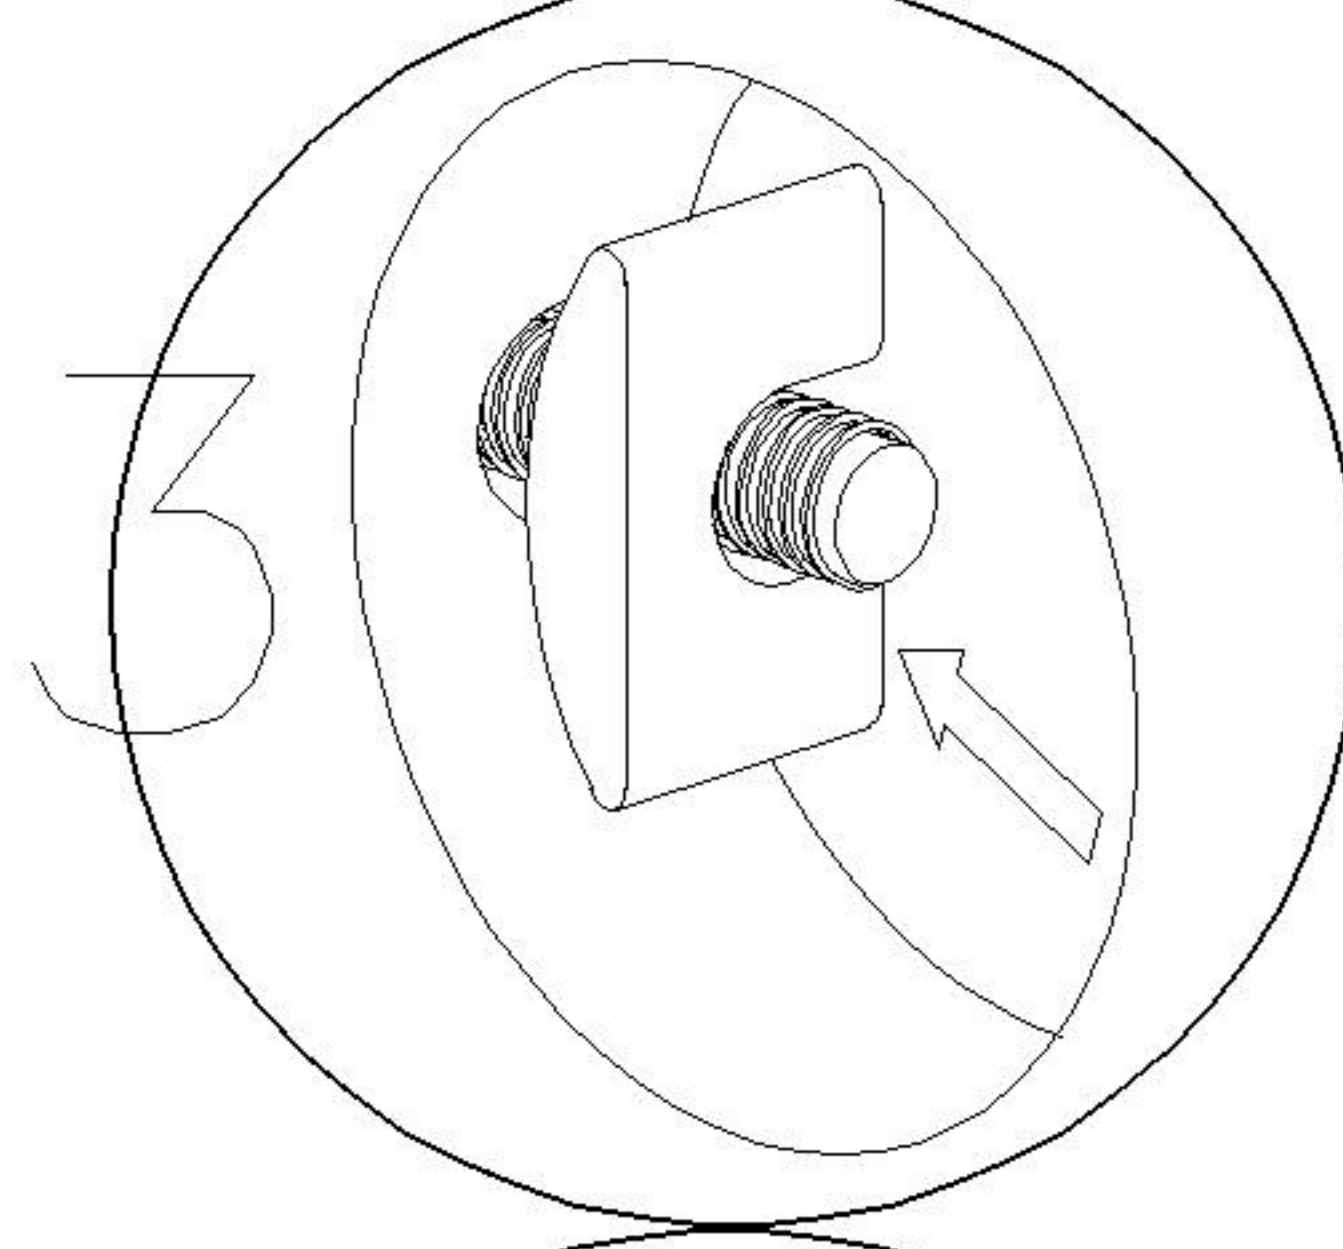

LH565K1-A小四人位沙发

安装方法/
Installation method

小五合一
Small 5-in-1

- (A)*4 (I)*2 (K)*2 (N)*4
- (B)*4 (J)*2 (L)*1
- (D)*1