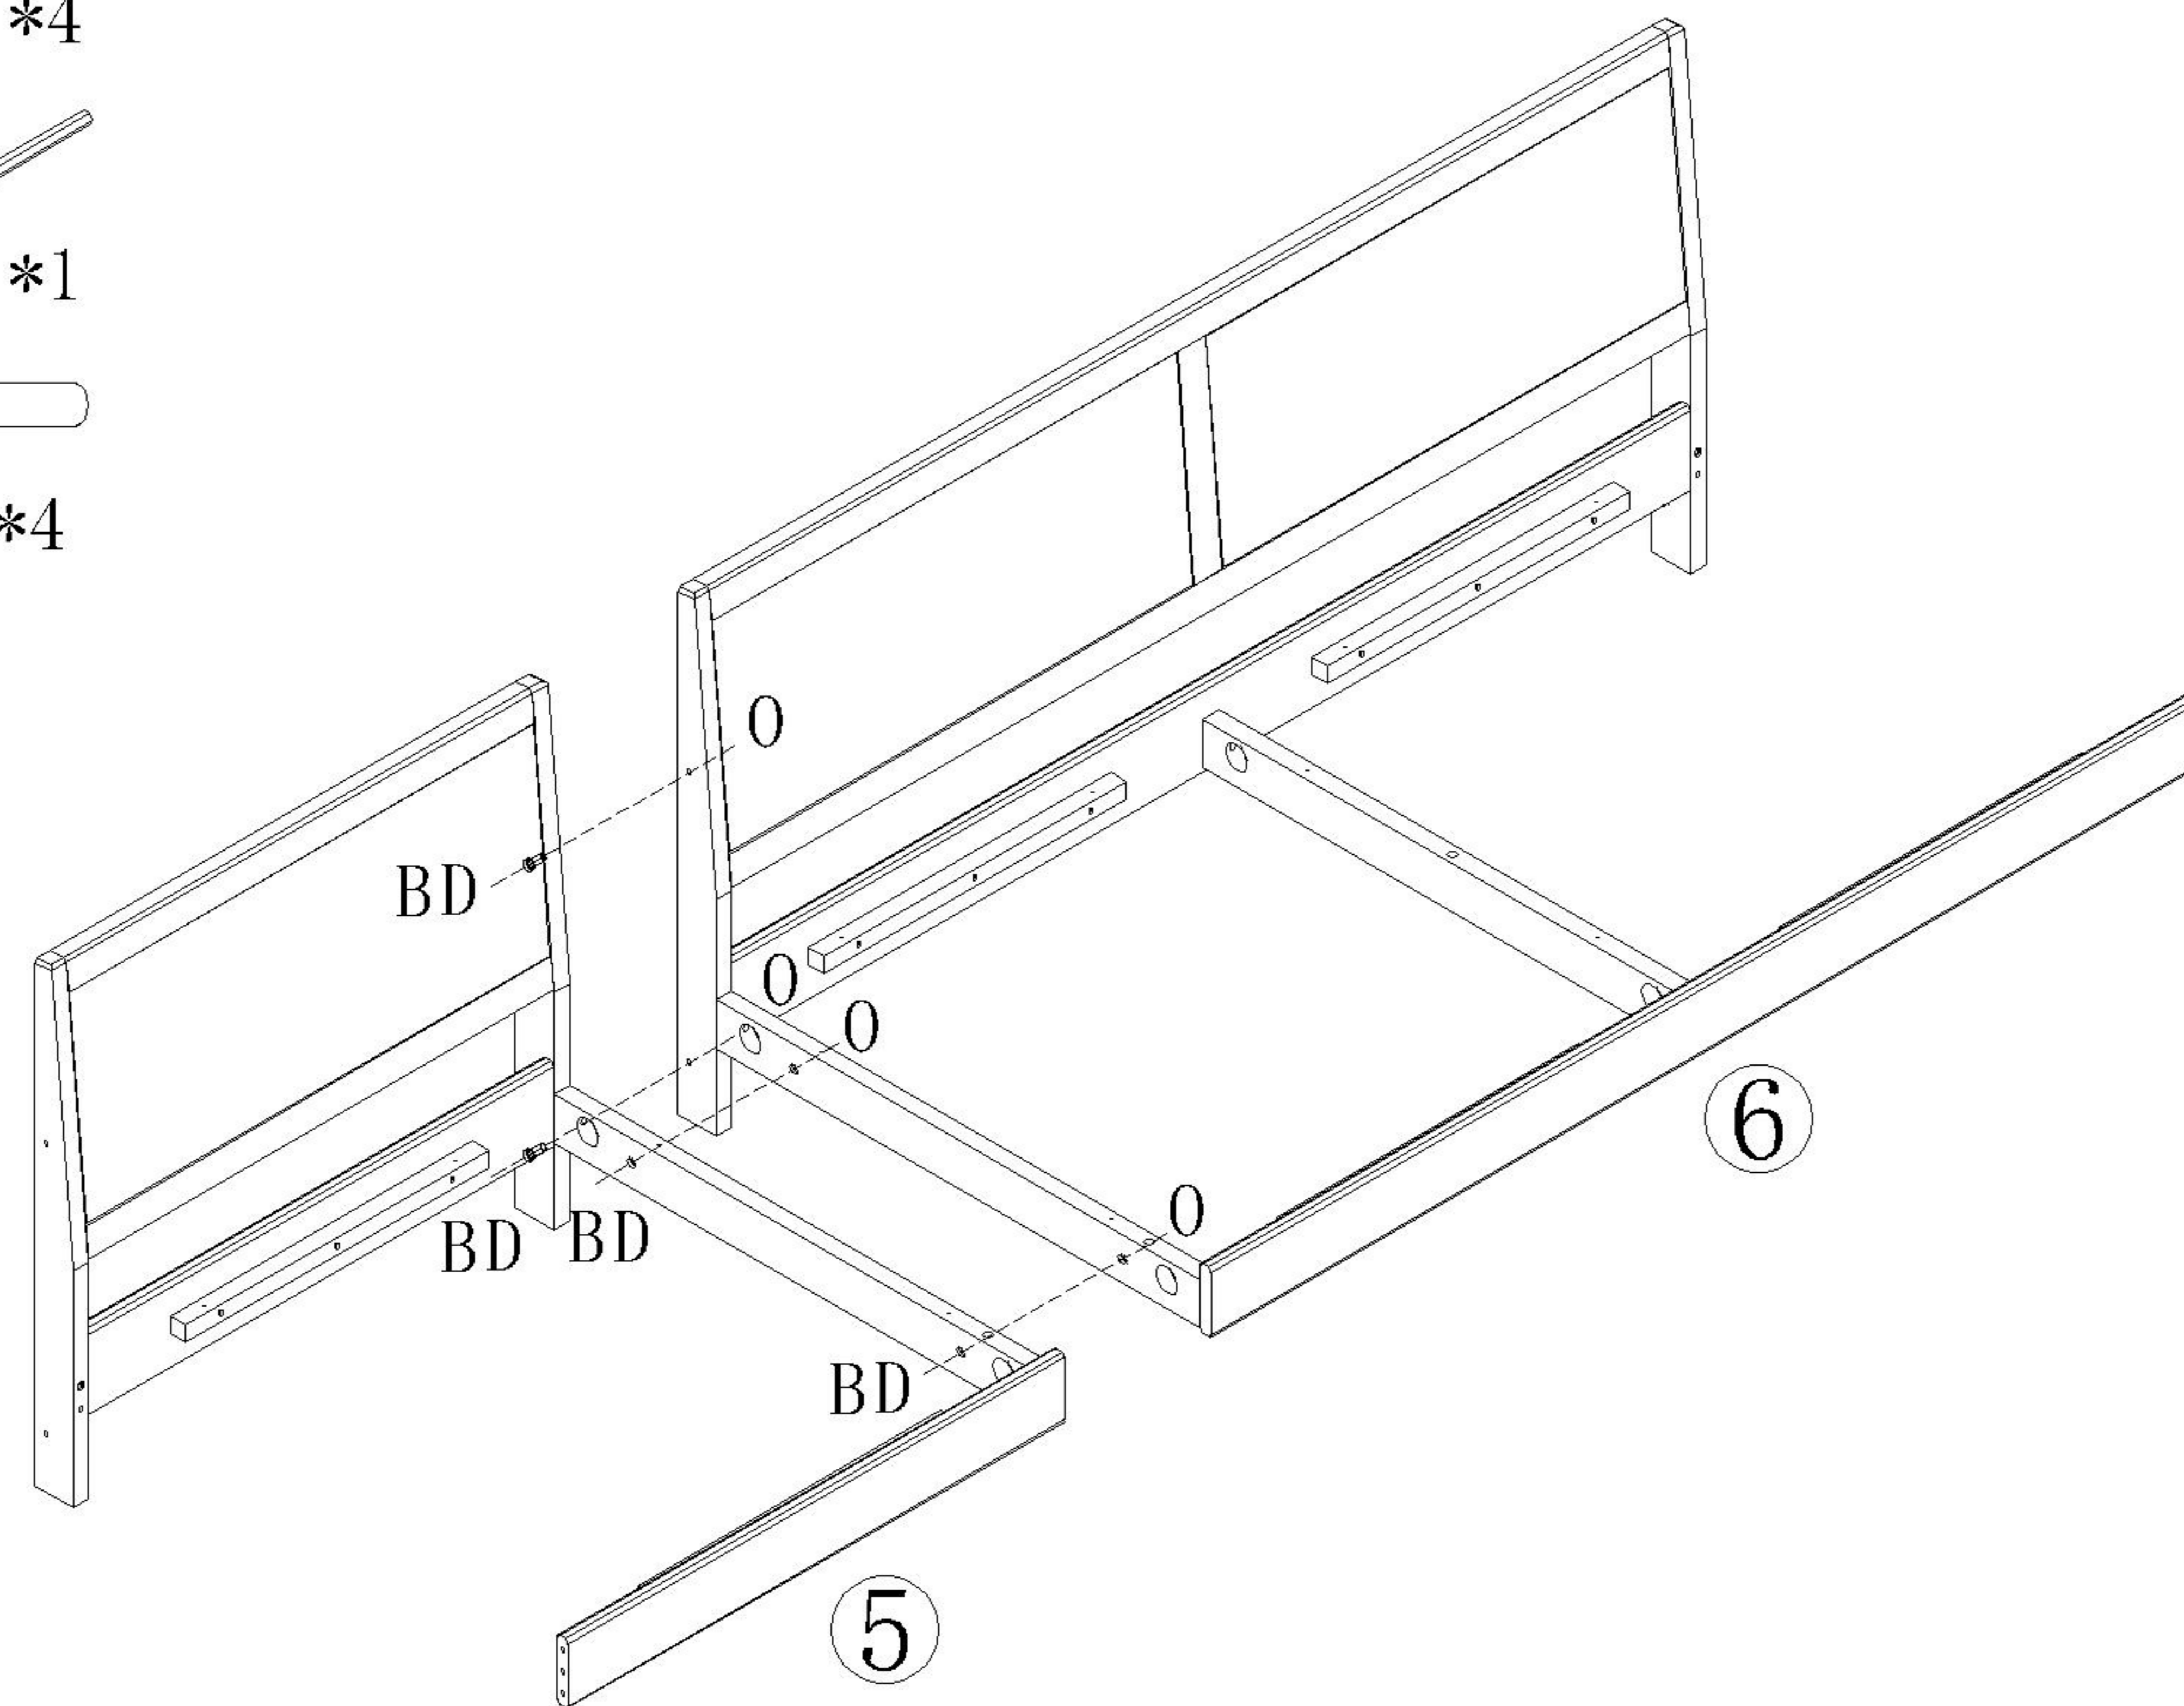

LINSY 林氏家居

五金表/Hardware list

部件表/Parts List

安装示意图/Assembly Instruction

产品名称 Model NO.	LH565K1-A大三人位沙发
产品规格 Specification	2700*927*950 mm
安装工具 Tool	安装人数 Installer
	

 (A)* 8 9厘透明防滑PVC脚垫 Rubber stopper	 (B)* 8 斜边内六角螺杆M8x40 Beveled hexagon socket head screw	 (C)* 3 斜边内六角螺杆M8x65 Beveled hexagon socket head screw	 (D)* 1 内六角扳手5mm spanner-(5mm) hex
 (E)* 3 锤母-M8 Ø12x15mm Hammer nut	 (F)* 2 调节五金脚-M8x30 Adjusting foot	 (G)* 6 自攻螺丝M1x50mm Self-tapping screw	 (H)* 17 自攻螺丝M1x35mm Self-tapping screw
 (I)* 8 开口挡块 Opening stopper	 (J)* 8 全牙螺杆-M6x70mm screw- color zinc	 (K)* 8 外六角螺母M6 Hexagon Nut colored zinc	 (L)* 1 开口扳手10mm Wrench- Open End Wrench
 (M)* 6 透明防撞垫片Ø10x1.5 Transparent anti collision gasket	 (N)* 11 木榫Ø10x40mm wood tenon	 (O)* 4 夹板丝-M8x20mm Splint screw	

编号NO.	名称Name	规格 (mm) Specification	数量QTY	材质Material
①	靠背组立 back assembly	1638*756*110	1	实木+木皮板 wood+Wood Veneer
②	边靠背 Side rest	822*756*110	1	实木+木皮板 wood+Wood Veneer
③	右扶手 Armrest (R)	894*580*145	1	实木+木皮板 wood+Wood Veneer
④	左扶手 Armrest (L)	894*580*145	1	实木+木皮板 wood+Wood Veneer
⑤	左立水组立 Left standing water formation	822*100*46	1	实木wood
⑥	右立水组立 Stand water on the right	1638*100*46	1	实木wood
⑦	中立水 Neutral water	800*70*26	2	实木wood
⑧	边立水 Edge water	800*70*26	1	实木wood
⑨	左中脚 Left middle crus	113*32*32	1	实木wood
⑩	中脚 middle crus	113*52*32	1	实木wood
⑪	座框 Seat frame	1636*798*20	1	实木+木皮板 wood+Wood Veneer
⑫	座板组框 Seat plate group frame	820*798*20	1	实木+木皮板 wood+Wood Veneer
⑬	靠包 Back rest		3	软包 Soft bag
⑭	座包 Seat		3	软包 Soft bag

LH565K1-A大三人位沙发

安装方法/
Installation method

锤母
Hammer nut

- (A)*2
- (K)*2
- (N)*2
- (I)*2
- (L)*1
- (J)*2

1

- (A)*2
- (K)*4
- (N)*4
- (I)*4
- (L)*1
- (J)*4

2

- (B)*4
- (D)*1
- (O)*4