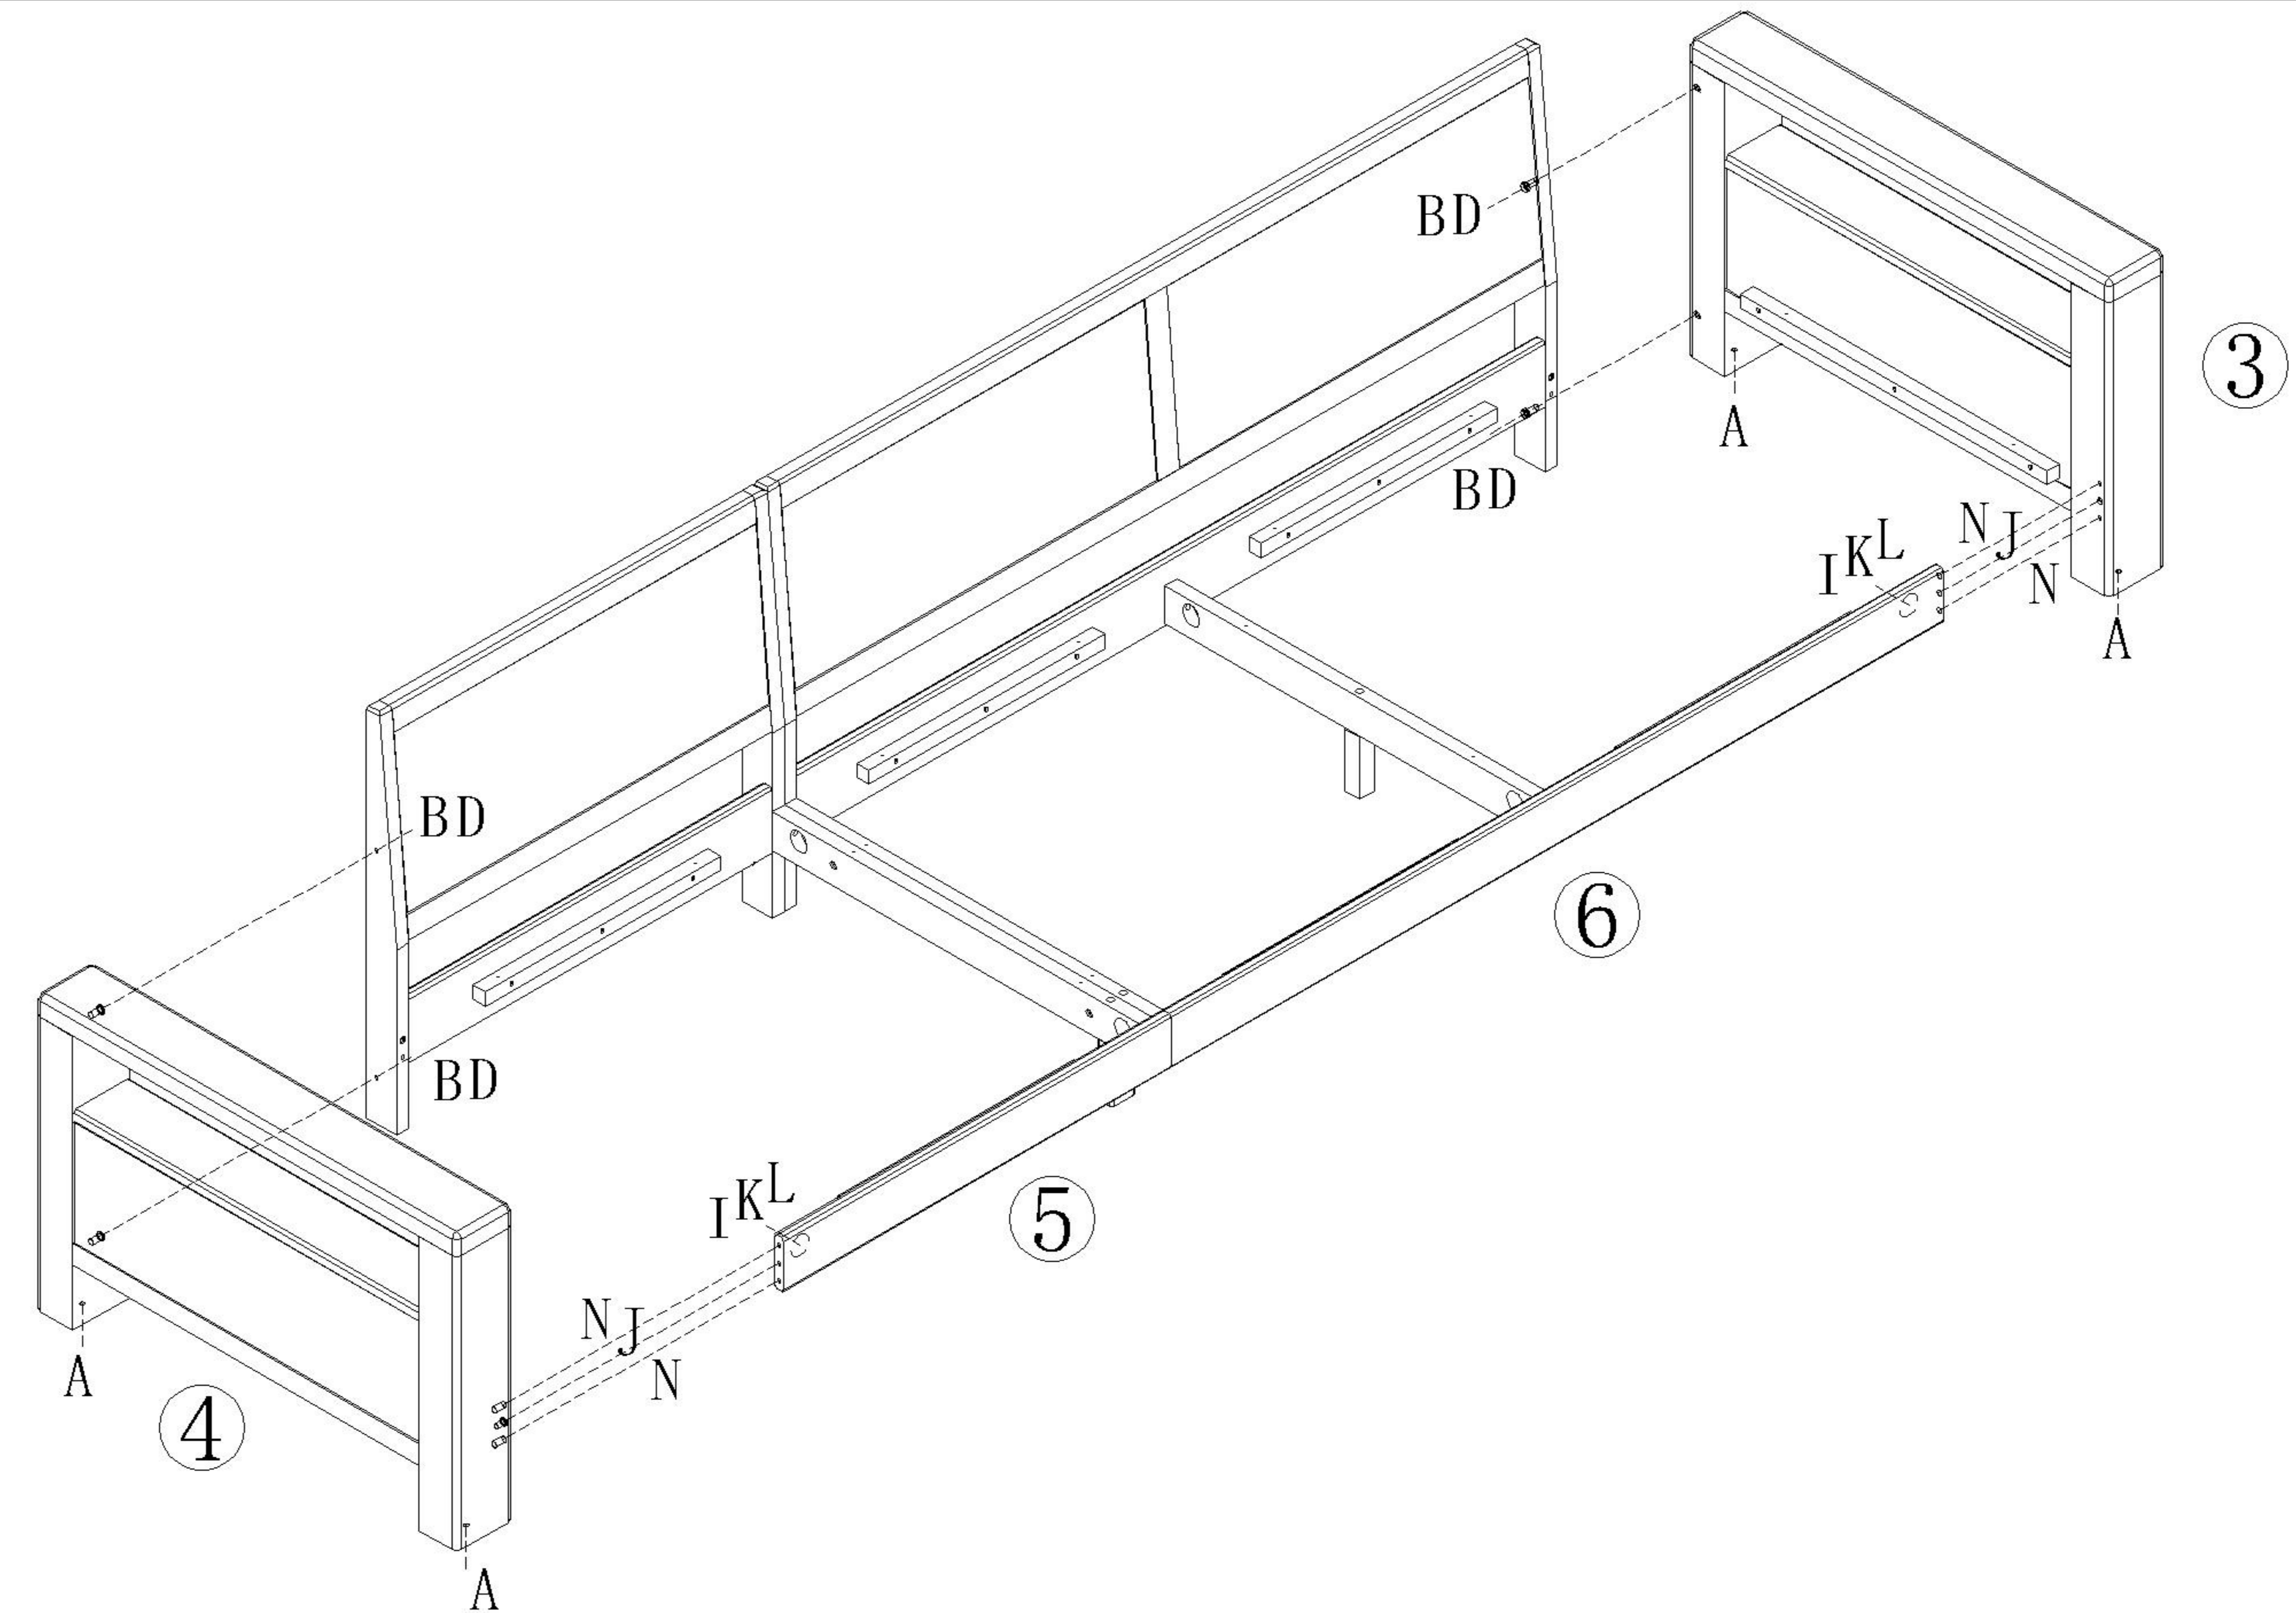

LINSY 林氏家居

五金表/Hardware list

部件表/Parts List

安装示意图/Assembly Instruction

产品名称 Model NO.	LH565K1-A大三人位沙发
产品规格 Specification	2700*927*950 mm
安装工具 Tool	安装人数 Installer
	

 (A)* 8 9厘透明防滑PVC脚垫 Rubber stopper	 (B)* 8 斜边内六角螺杆M8x40 Beveled hexagon socket head screw	 (C)* 3 斜边内六角螺杆M8x65 Beveled hexagon socket head screw	 (D)* 1 内六角扳手5mm spanner-(5mm) hex
 (E)* 3 锤母-M8 Ø12x15mm Hammer nut	 (F)* 2 调节五金脚-M8x30 Adjusting foot	 (G)* 6 自攻螺丝M1x50mm Self-tapping screw	 (H)* 17 自攻螺丝M1x35mm Self-tapping screw
 (I)* 8 开口挡块 Opening stopper	 (J)* 8 全牙螺杆-M6x70mm screw- color zinc	 (K)* 8 外六角螺母M6 Hexagon Nut colored zinc	 (L)* 1 开口扳手10mm Wrench- Open End Wrench
 (M)* 6 透明防撞垫片Ø10x1.5 Transparent anti collision gasket	 (N)* 11 木榫Ø10x40mm wood tenon	 (O)* 4 夹板丝-M8x20mm Splint screw	

编号NO.	名称Name	规格 (mm) Specification	数量QTY	材质Material
①	靠背组立 back assembly	1638*756*110	1	实木+木皮板 wood+Wood Veneer
②	边靠背 Side rest	822*756*110	1	实木+木皮板 wood+Wood Veneer
③	右扶手 Armrest (R)	894*580*145	1	实木+木皮板 wood+Wood Veneer
④	左扶手 Armrest (L)	894*580*145	1	实木+木皮板 wood+Wood Veneer
⑤	左立水组立 Left standing water formation	822*100*46	1	实木wood
⑥	右立水组立 Stand water on the right	1638*100*46	1	实木wood
⑦	中立水 Neutral water	800*70*26	2	实木wood
⑧	边立水 Edge water	800*70*26	1	实木wood
⑨	左中脚 Left middle crus	113*32*32	1	实木wood
⑩	中脚 middle crus	113*52*32	1	实木wood
⑪	座框 Seat frame	1636*798*20	1	实木+木皮板 wood+Wood Veneer
⑫	座板组框 Seat plate group frame	820*798*20	1	实木+木皮板 wood+Wood Veneer
⑬	靠包 Back rest		3	软包 Soft bag
⑭	座包 Seat		3	软包 Soft bag

3

- (C)*3
- (F)*2
- (D)*1
- (E)*3

4

LH565K1-A大三人位沙发

安装方法/
Installation method

小五合一
Small 5-in-1

- (A)*4 (I)*2 (K)*2 (N)*4
- (B)*4 (J)*2 (L)*1
- (D)*1

LH565K1-A大三人位沙发