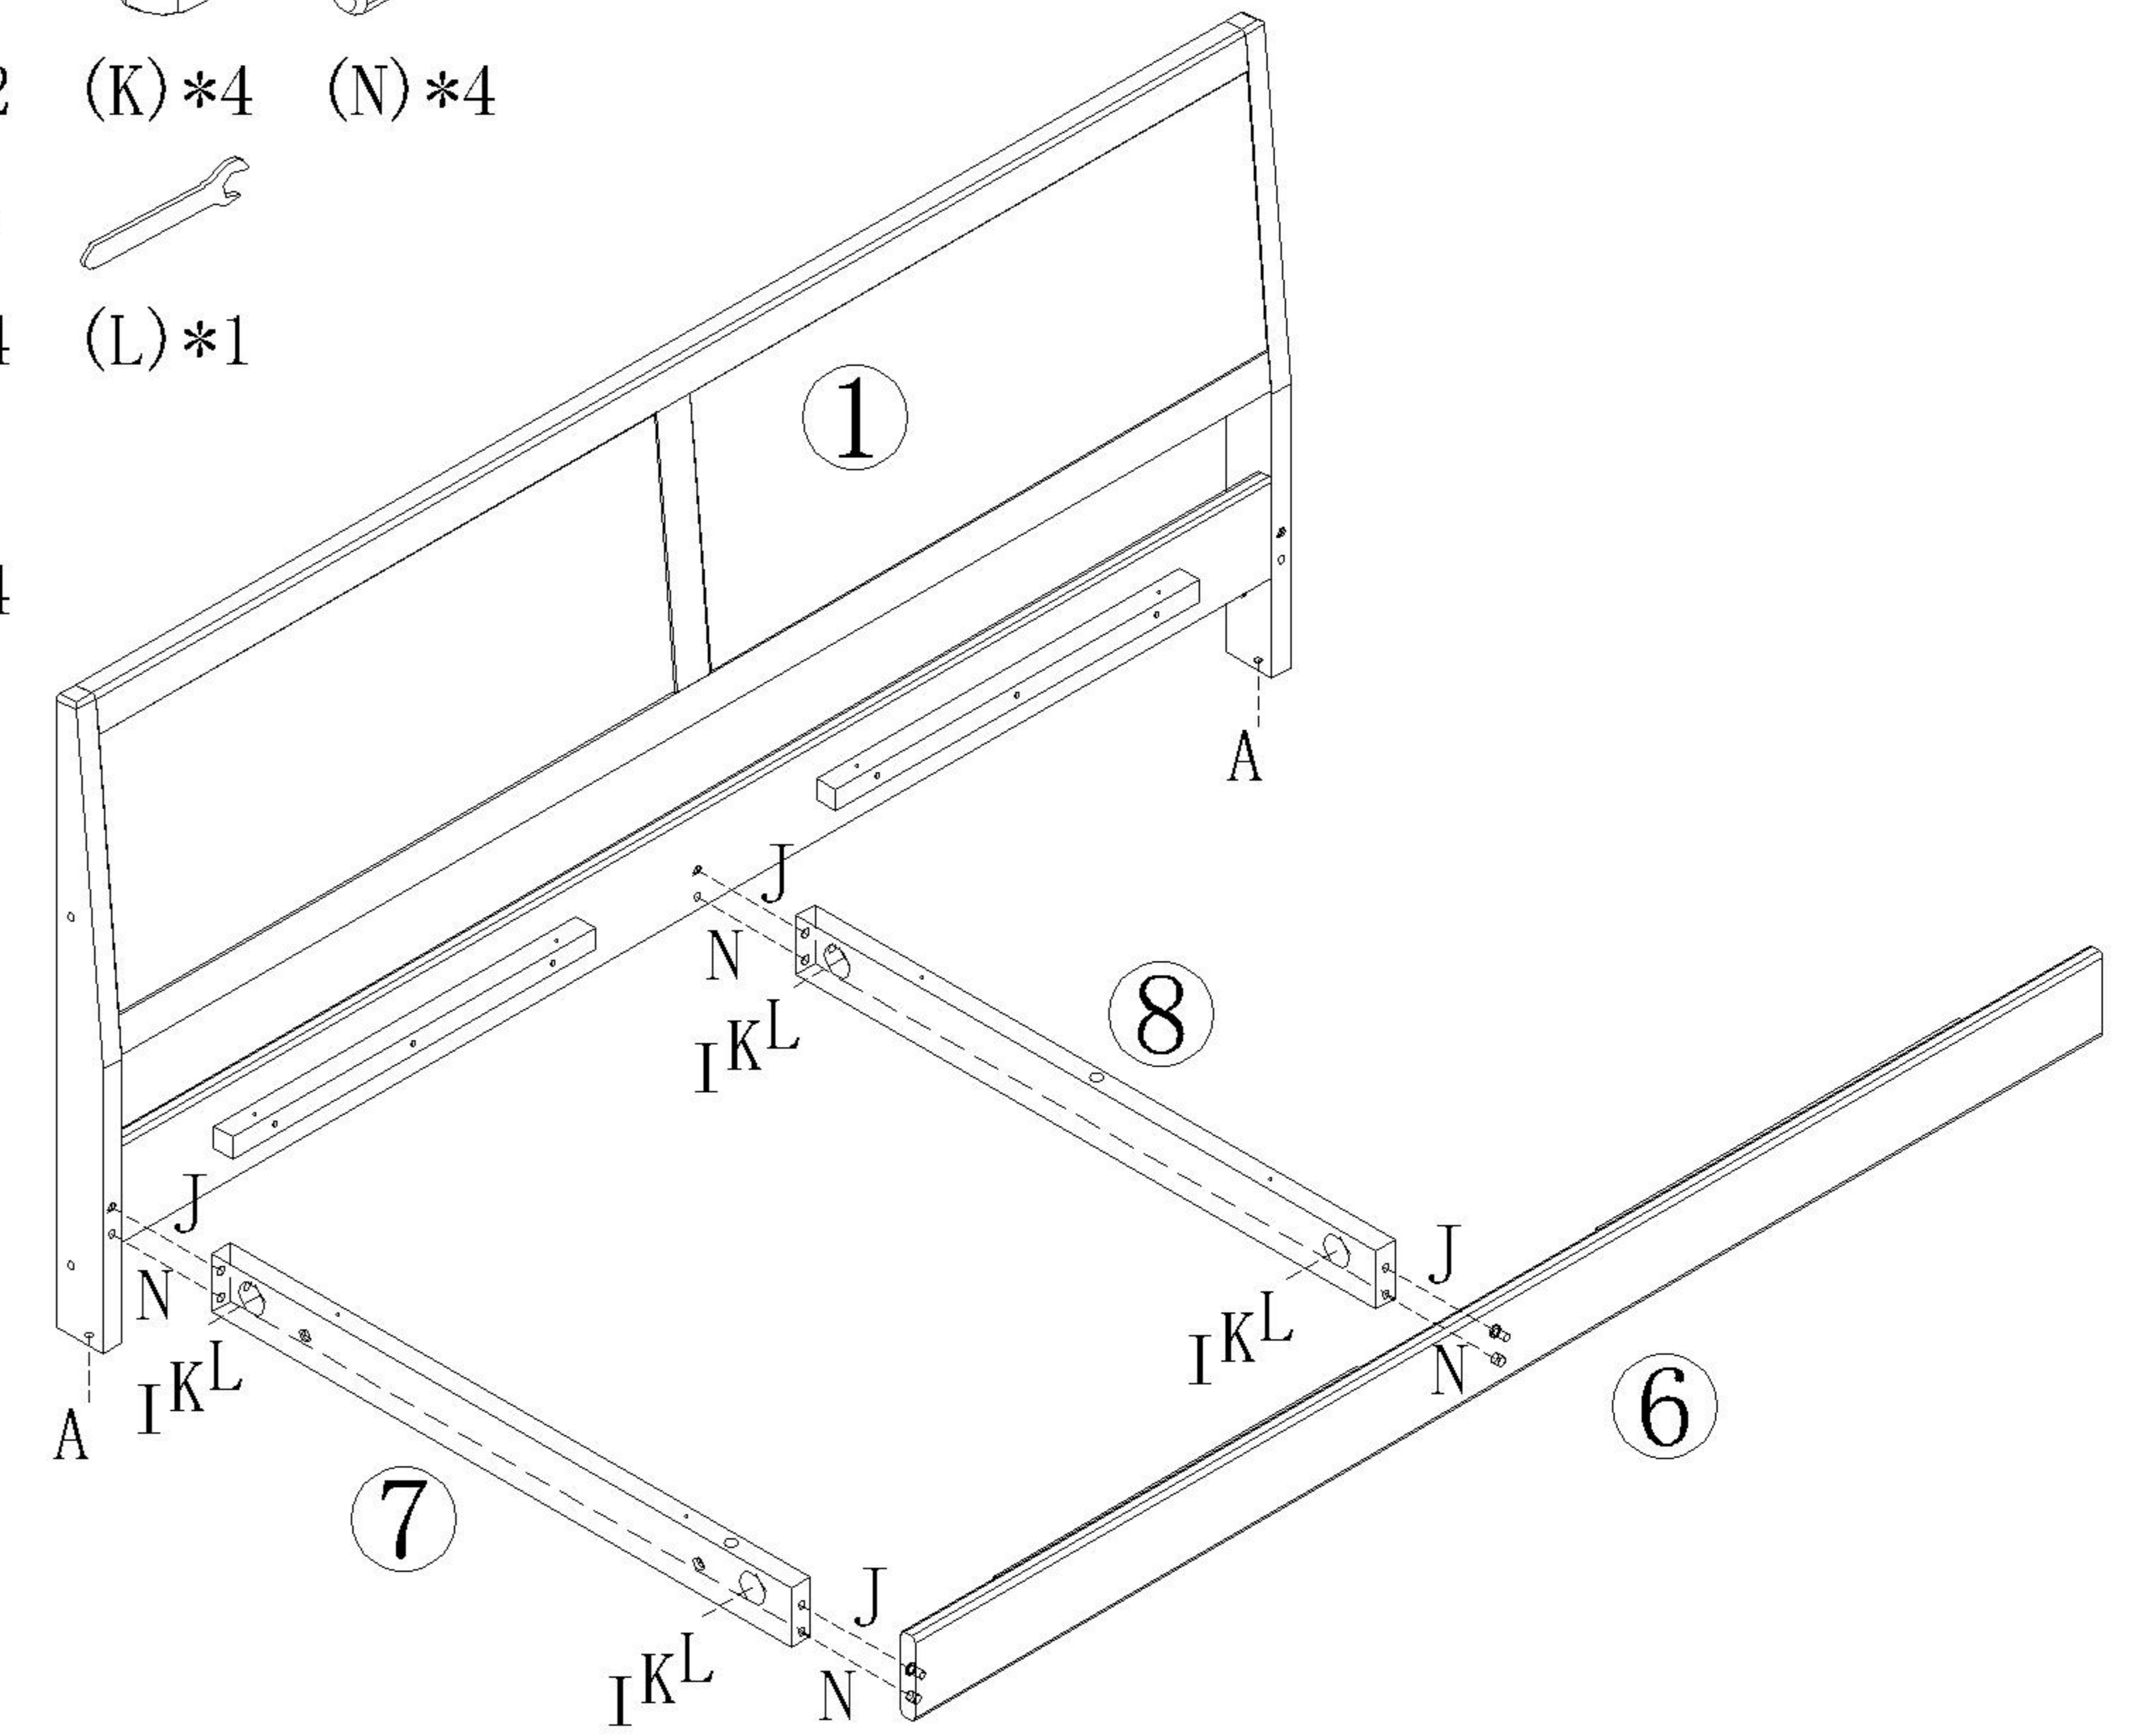

1

- (A)*2
- (K)*4
- (N)*4
- (I)*4
- (L)*1
- (J)*4