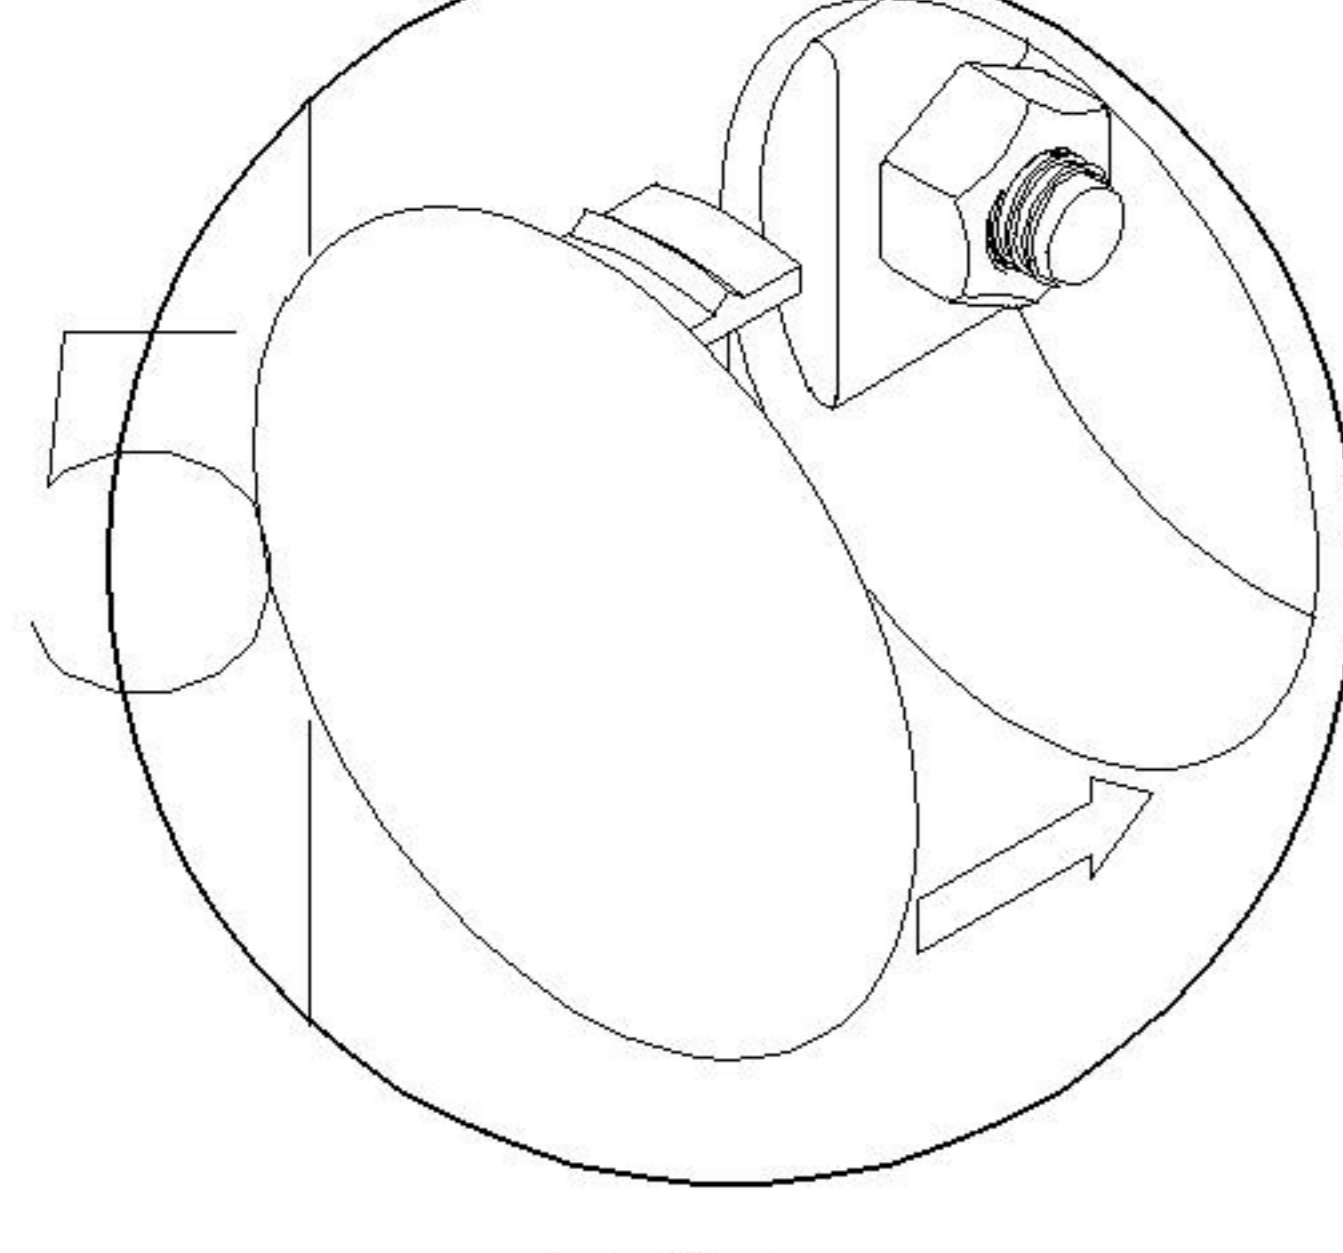

LINSY 林氏家居

五金表/Hardware list

部件表/Parts List

安装示意图/Assembly Instruction

产品名称 Model NO.	LH565K1-A大三人位沙发
产品规格 Specification	2700*927*950 mm
安装工具 Tool	安装人数 Installer
	

 (A)* 8 9厘透明防滑PVC脚垫 Rubber stopper	 (B)* 8 斜边内六角螺杆M8x40 Beveled hexagon socket head screw	 (C)* 3 斜边内六角螺杆M8x65 Beveled hexagon socket head screw	 (D)* 1 内六角扳手5mm spanner-(5mm) hex
 (E)* 3 锤母-M8 Ø12x15mm Hammer nut	 (F)* 2 调节五金脚-M8x30 Adjusting foot	 (G)* 6 自攻螺丝M1x50mm Self-tapping screw	 (H)* 17 自攻螺丝M1x35mm Self-tapping screw
 (I)* 8 开口挡块 Opening stopper	 (J)* 8 全牙螺杆-M6x70mm screw- color zinc	 (K)* 8 外六角螺母M6 Hexagon Nut colored zinc	 (L)* 1 开口扳手10mm Wrench- Open End Wrench
 (M)* 6 透明防撞垫片Ø10x1.5 Transparent anti collision gasket	 (N)* 11 木榫Ø10x40mm wood tenon	 (O)* 4 夹板丝-M8x20mm Splint screw	

编号NO.	名称Name	规格 (mm) Specification	数量QTY	材质Material
①	靠背组立 back assembly	1638*756*110	1	实木+木皮板 wood+Wood Veneer
②	边靠背 Side rest	822*756*110	1	实木+木皮板 wood+Wood Veneer
③	右扶手 Armrest (R)	894*580*145	1	实木+木皮板 wood+Wood Veneer
④	左扶手 Armrest (L)	894*580*145	1	实木+木皮板 wood+Wood Veneer
⑤	左立水组立 Left standing water formation	822*100*46	1	实木wood
⑥	右立水组立 Stand water on the right	1638*100*46	1	实木wood
⑦	中立水 Neutral water	800*70*26	2	实木wood
⑧	边立水 Edge water	800*70*26	1	实木wood
⑨	左中脚 Left middle crus	113*32*32	1	实木wood
⑩	中脚 middle crus	113*52*32	1	实木wood
⑪	座框 Seat frame	1636*798*20	1	实木+木皮板 wood+Wood Veneer
⑫	座板组框 Seat plate group frame	820*798*20	1	实木+木皮板 wood+Wood Veneer
⑬	靠包 Back rest		3	软包 Soft bag
⑭	座包 Seat		3	软包 Soft bag

3

- (C)*3
- (F)*2
- (D)*1
- (E)*3

4

LH565K1-A大三人位沙发

安装方法/
Installation method

小五合一
Small 5-in-1

- (A)*4 (I)*2 (K)*2 (N)*4
- (B)*4 (J)*2 (L)*1
- (D)*1

LH565K1-A大三人位沙发