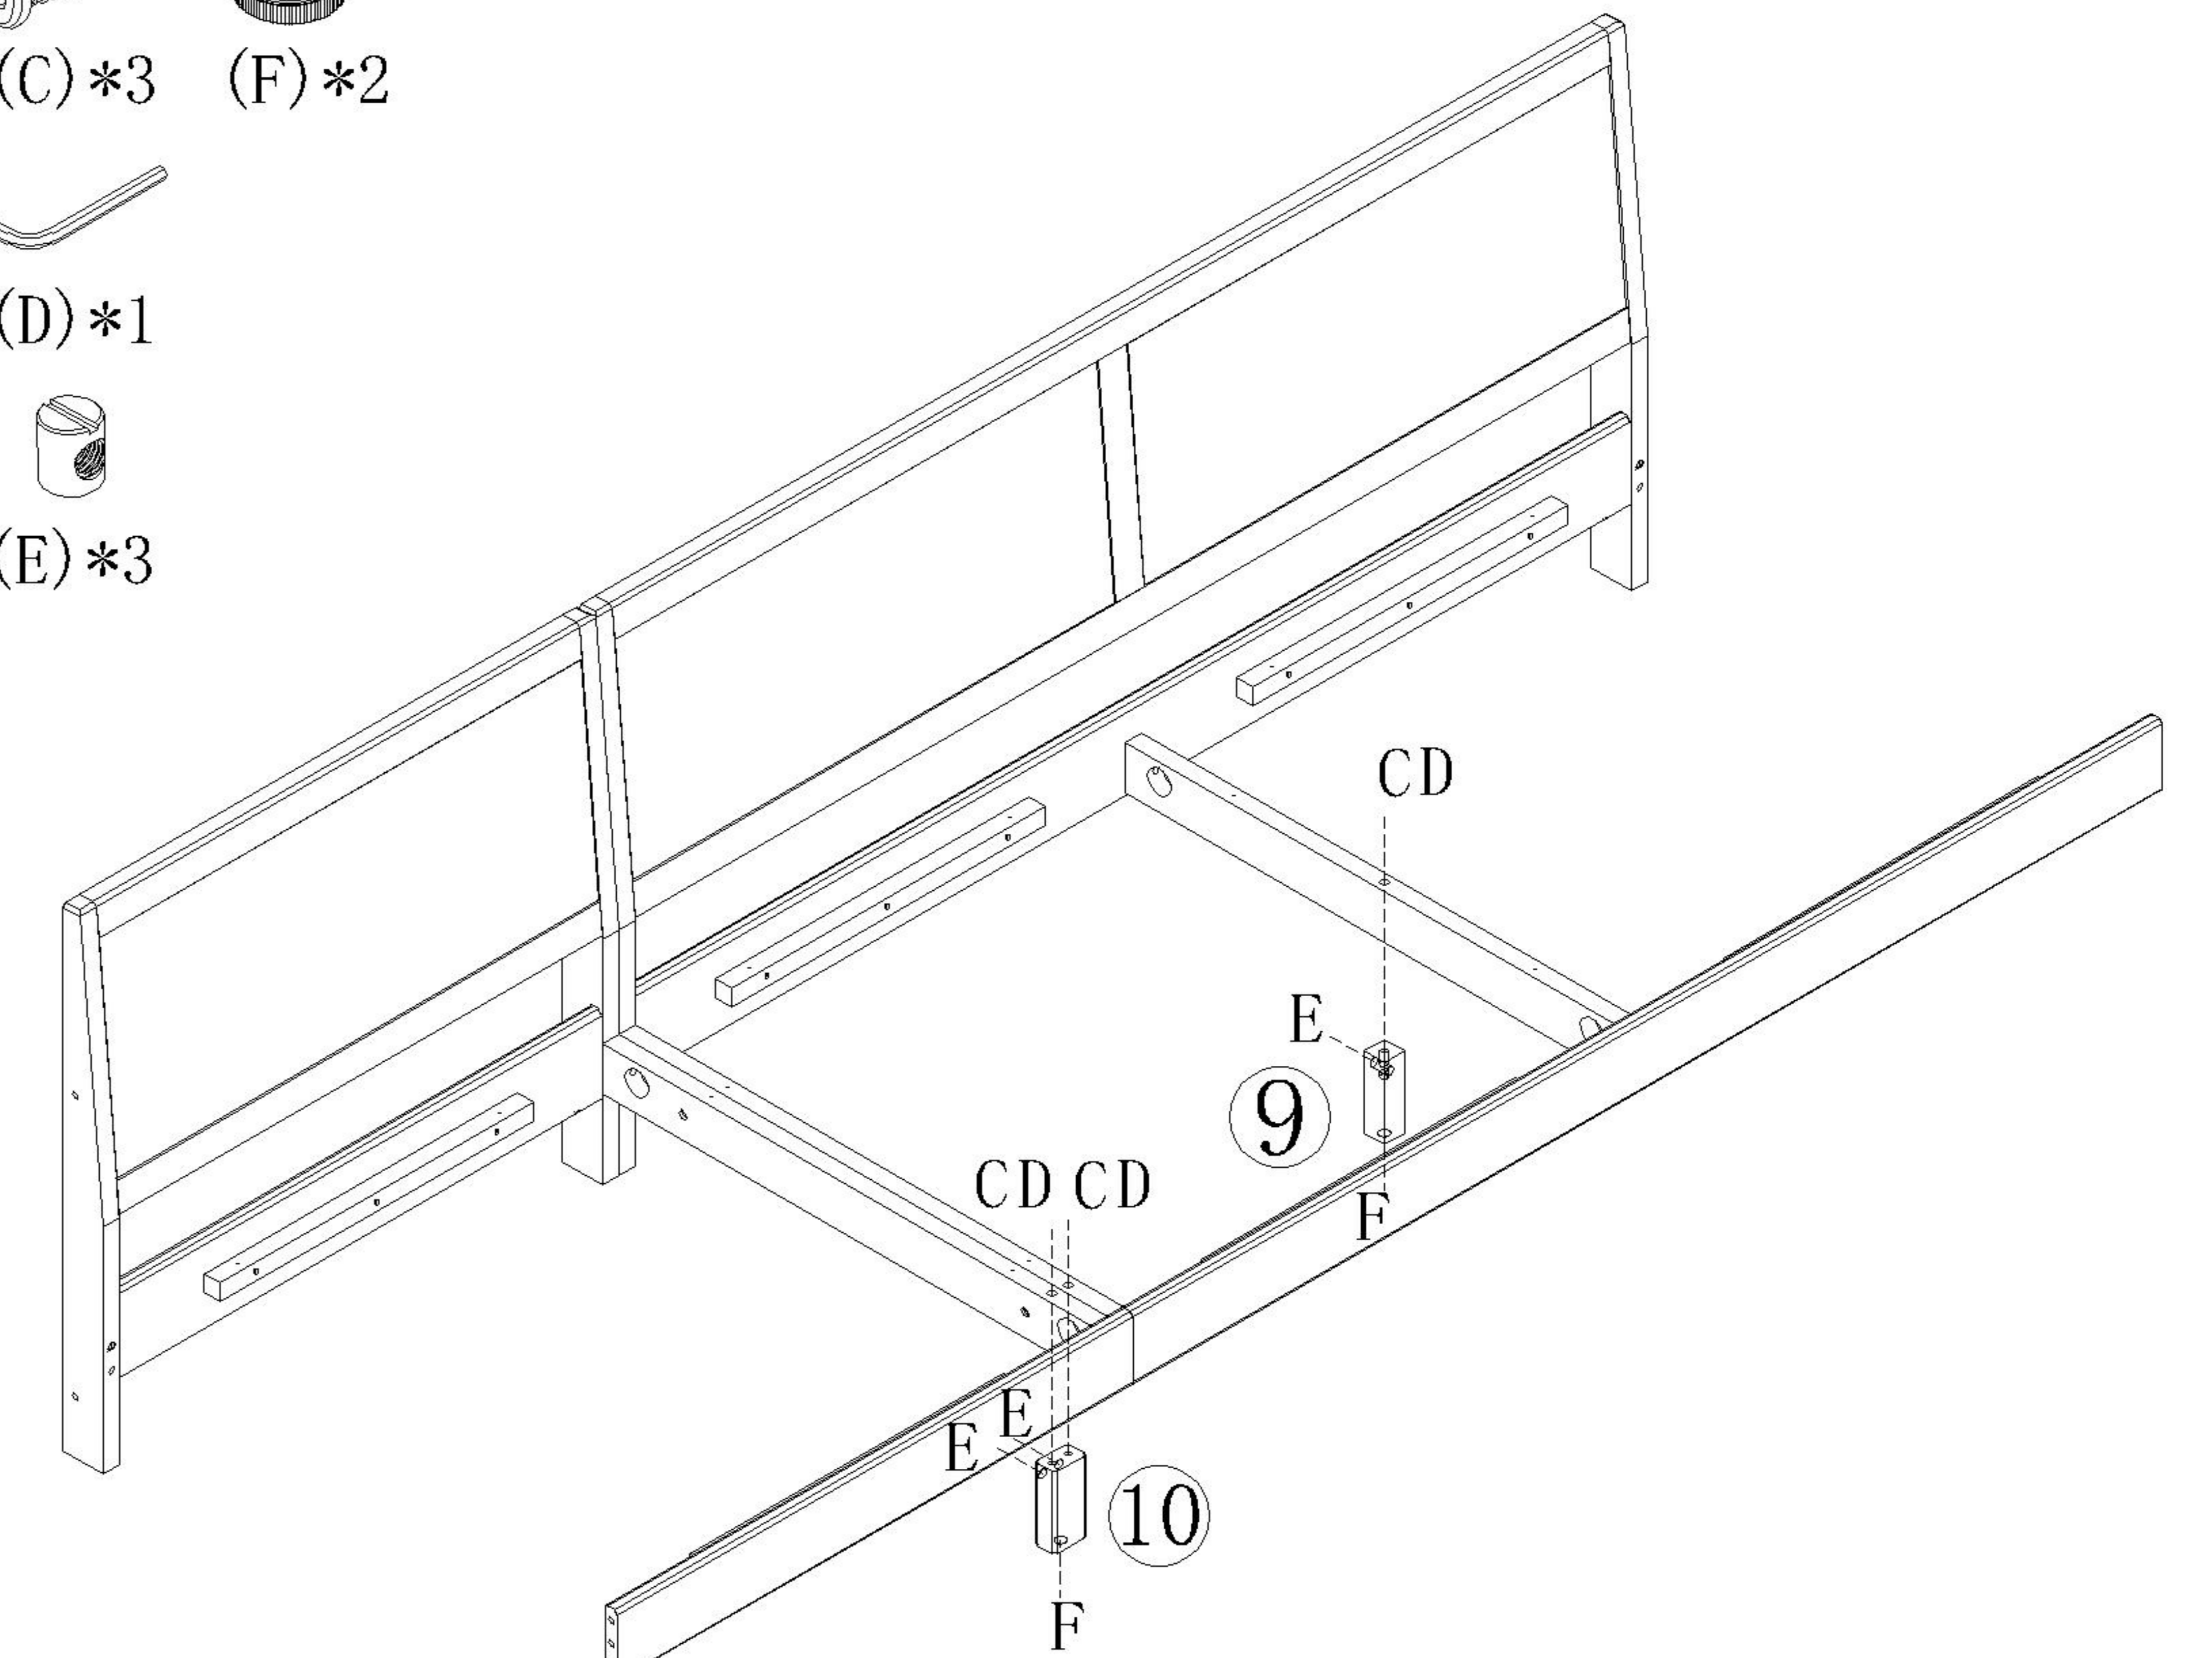

LINSY 林氏家居

五金表/Hardware list

部件表/Parts List

安装示意图/Assembly Instruction

产品名称 Model NO.	LH565K1-A大三人位沙发
产品规格 Specification	2700*927*950 mm
安装工具 Tool	安装人数 Installer
	

 (A)* 8 9厘透明防滑PVC脚垫 Rubber stopper	 (B)* 8 斜边内六角螺杆M8x40 Beveled hexagon socket head screw	 (C)* 3 斜边内六角螺杆M8x65 Beveled hexagon socket head screw	 (D)* 1 内六角扳手5mm spanner-(5mm) hex
 (E)* 3 锤母-M8 Ø12x15mm Hammer nut	 (F)* 2 调节五金脚-M8x30 Adjusting foot	 (G)* 6 自攻螺丝M1x50mm Self-tapping screw	 (H)* 17 自攻螺丝M1x35mm Self-tapping screw
 (I)* 8 开口挡块 Opening stopper	 (J)* 8 全牙螺杆-M6x70mm screw- color zinc	 (K)* 8 外六角螺母M6 Hexagon Nut colored zinc	 (L)* 1 开口扳手10mm Wrench- Open End Wrench
 (M)* 6 透明防撞垫片Ø10x1.5 Transparent anti collision gasket	 (N)* 11 木榫Ø10x40mm wood tenon	 (O)* 4 夹板丝-M8x20mm Splint screw	

编号NO.	名称Name	规格 (mm) Specification	数量QTY	材质Material
①	靠背组立 back assembly	1638*756*110	1	实木+木皮板 wood+Wood Veneer
②	边靠背 Side rest	822*756*110	1	实木+木皮板 wood+Wood Veneer
③	右扶手 Armrest (R)	894*580*145	1	实木+木皮板 wood+Wood Veneer
④	左扶手 Armrest (L)	894*580*145	1	实木+木皮板 wood+Wood Veneer
⑤	左立水组立 Left standing water formation	822*100*46	1	实木wood
⑥	右立水组立 Stand water on the right	1638*100*46	1	实木wood
⑦	中立水 Neutral water	800*70*26	2	实木wood
⑧	边立水 Edge water	800*70*26	1	实木wood
⑨	左中脚 Left middle crus	113*32*32	1	实木wood
⑩	中脚 middle crus	113*52*32	1	实木wood
⑪	座框 Seat frame	1636*798*20	1	实木+木皮板 wood+Wood Veneer
⑫	座板组框 Seat plate group frame	820*798*20	1	实木+木皮板 wood+Wood Veneer
⑬	靠包 Back rest		3	软包 Soft bag
⑭	座包 Seat		3	软包 Soft bag

LH565K1-A大三人位沙发

安装方法/
Installation method

锤母
Hammer nut

- (A)*2
- (K)*2
- (N)*2
- (I)*2
- (L)*1
- (J)*2

1

- (A)*2
- (K)*4
- (N)*4
- (I)*4
- (L)*1
- (J)*4

2

- (B)*4
- (D)*1
- (O)*4

3

- (C)*3
- (F)*2
- (D)*1
- (E)*3

4

LH565K1-A大三人位沙发

安装方法/
Installation method

小五合一
Small 5-in-1

- (A)*4 (I)*2 (K)*2 (N)*4
- (B)*4 (J)*2 (L)*1
- (D)*1

LH565K1-A大三人位沙发