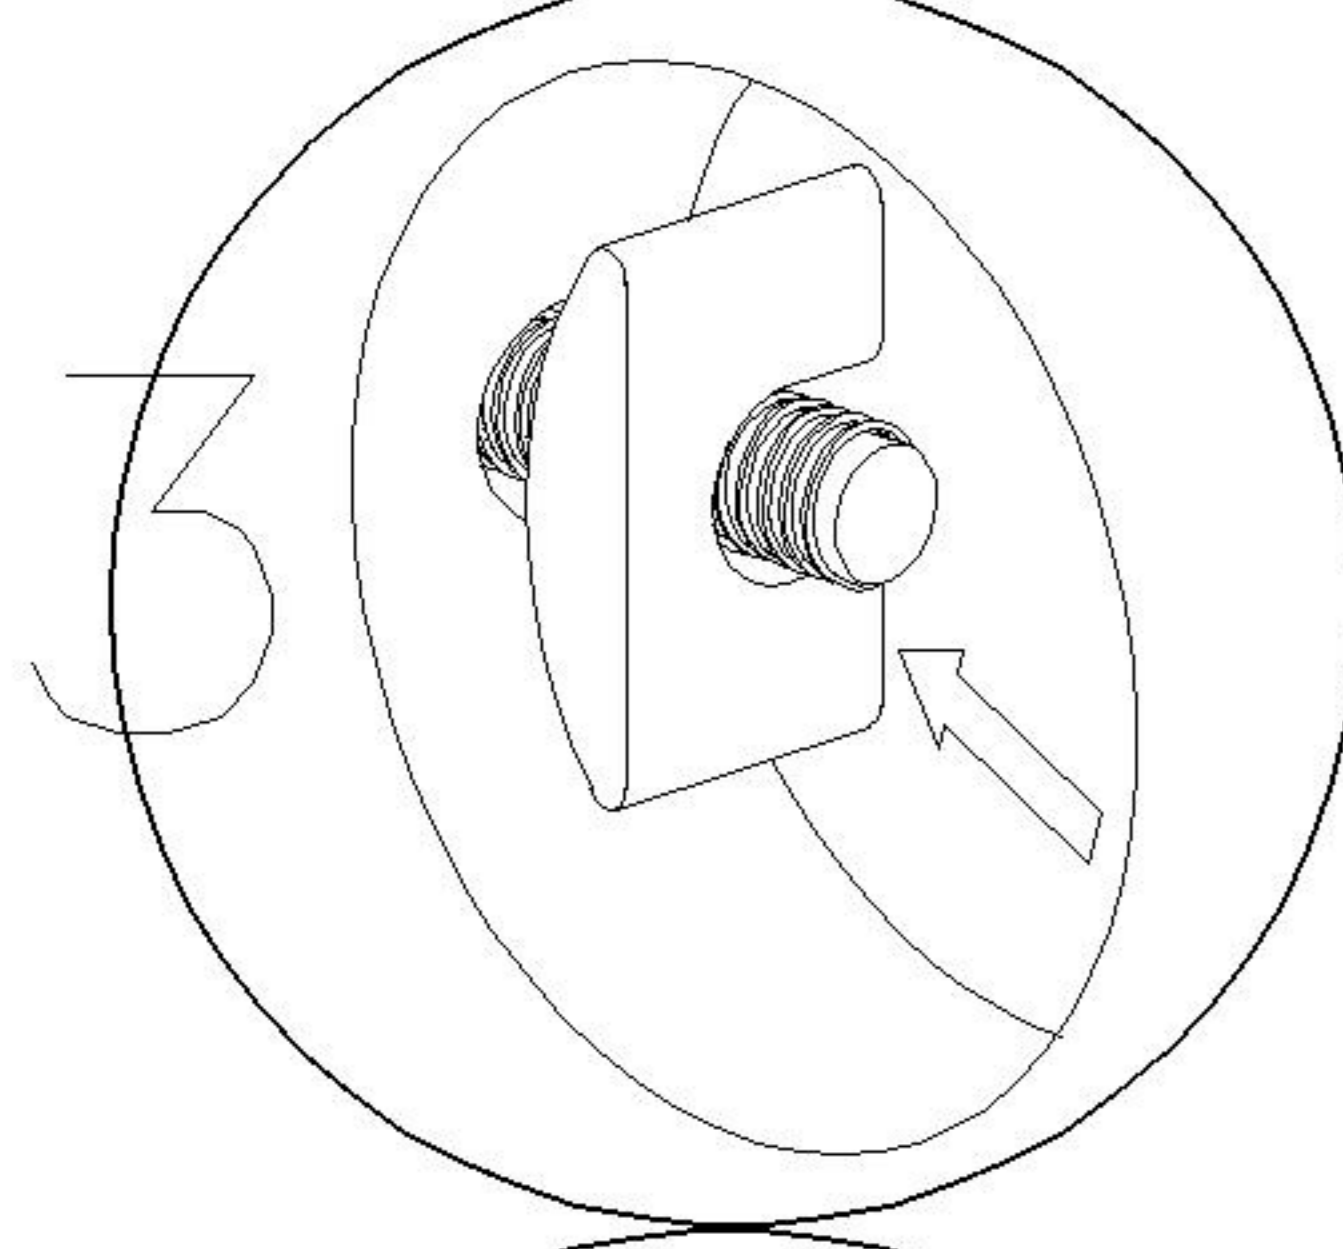

LINSY 林氏家居

五金表/Hardware list

部件表/Parts List

安装示意图/Assembly Instruction

产品名称 Model NO.	LH565K1-A大三人位沙发
产品规格 Specification	2700*927*950 mm
安装工具 Tool	安装人数 Installer
	

 (A)* 8 9厘透明防滑PVC脚垫 Rubber stopper	 (B)* 8 斜边内六角螺杆M8x40 Beveled hexagon socket head screw	 (C)* 3 斜边内六角螺杆M8x65 Beveled hexagon socket head screw	 (D)* 1 内六角扳手5mm spanner-(5mm) hex
 (E)* 3 锤母-M8 Ø12x15mm Hammer nut	 (F)* 2 调节五金脚-M8x30 Adjusting foot	 (G)* 6 自攻螺丝M1x50mm Self-tapping screw	 (H)* 17 自攻螺丝M1x35mm Self-tapping screw
 (I)* 8 开口挡块 Opening stopper	 (J)* 8 全牙螺杆-M6x70mm screw- color zinc	 (K)* 8 外六角螺母M6 Hexagon Nut colored zinc	 (L)* 1 开口扳手10mm Wrench- Open End Wrench
 (M)* 6 透明防撞垫片Ø10x1.5 Transparent anti collision gasket	 (N)* 11 木榫Ø10x40mm wood tenon	 (O)* 4 夹板丝-M8x20mm Splint screw	

编号NO.	名称Name	规格 (mm) Specification	数量QTY	材质Material
①	靠背组立 back assembly	1638*756*110	1	实木+木皮板 wood+Wood Veneer
②	边靠背 Side rest	822*756*110	1	实木+木皮板 wood+Wood Veneer
③	右扶手 Armrest (R)	894*580*145	1	实木+木皮板 wood+Wood Veneer
④	左扶手 Armrest (L)	894*580*145	1	实木+木皮板 wood+Wood Veneer
⑤	左立水组立 Left standing water formation	822*100*46	1	实木wood
⑥	右立水组立 Stand water on the right	1638*100*46	1	实木wood
⑦	中立水 Neutral water	800*70*26	2	实木wood
⑧	边立水 Edge water	800*70*26	1	实木wood
⑨	左中脚 Left middle crus	113*32*32	1	实木wood
⑩	中脚 middle crus	113*52*32	1	实木wood
⑪	座框 Seat frame	1636*798*20	1	实木+木皮板 wood+Wood Veneer
⑫	座板组框 Seat plate group frame	820*798*20	1	实木+木皮板 wood+Wood Veneer
⑬	靠包 Back rest		3	软包 Soft bag
⑭	座包 Seat		3	软包 Soft bag

3

- (C)*3
- (F)*2
- (D)*1
- (E)*3

4

LH565K1-A大三人位沙发

安装方法/
Installation method

小五合一
Small 5-in-1

- (A)*4 (I)*2 (K)*2 (N)*4
- (B)*4 (J)*2 (L)*1
- (D)*1

LH565K1-A大三人位沙发