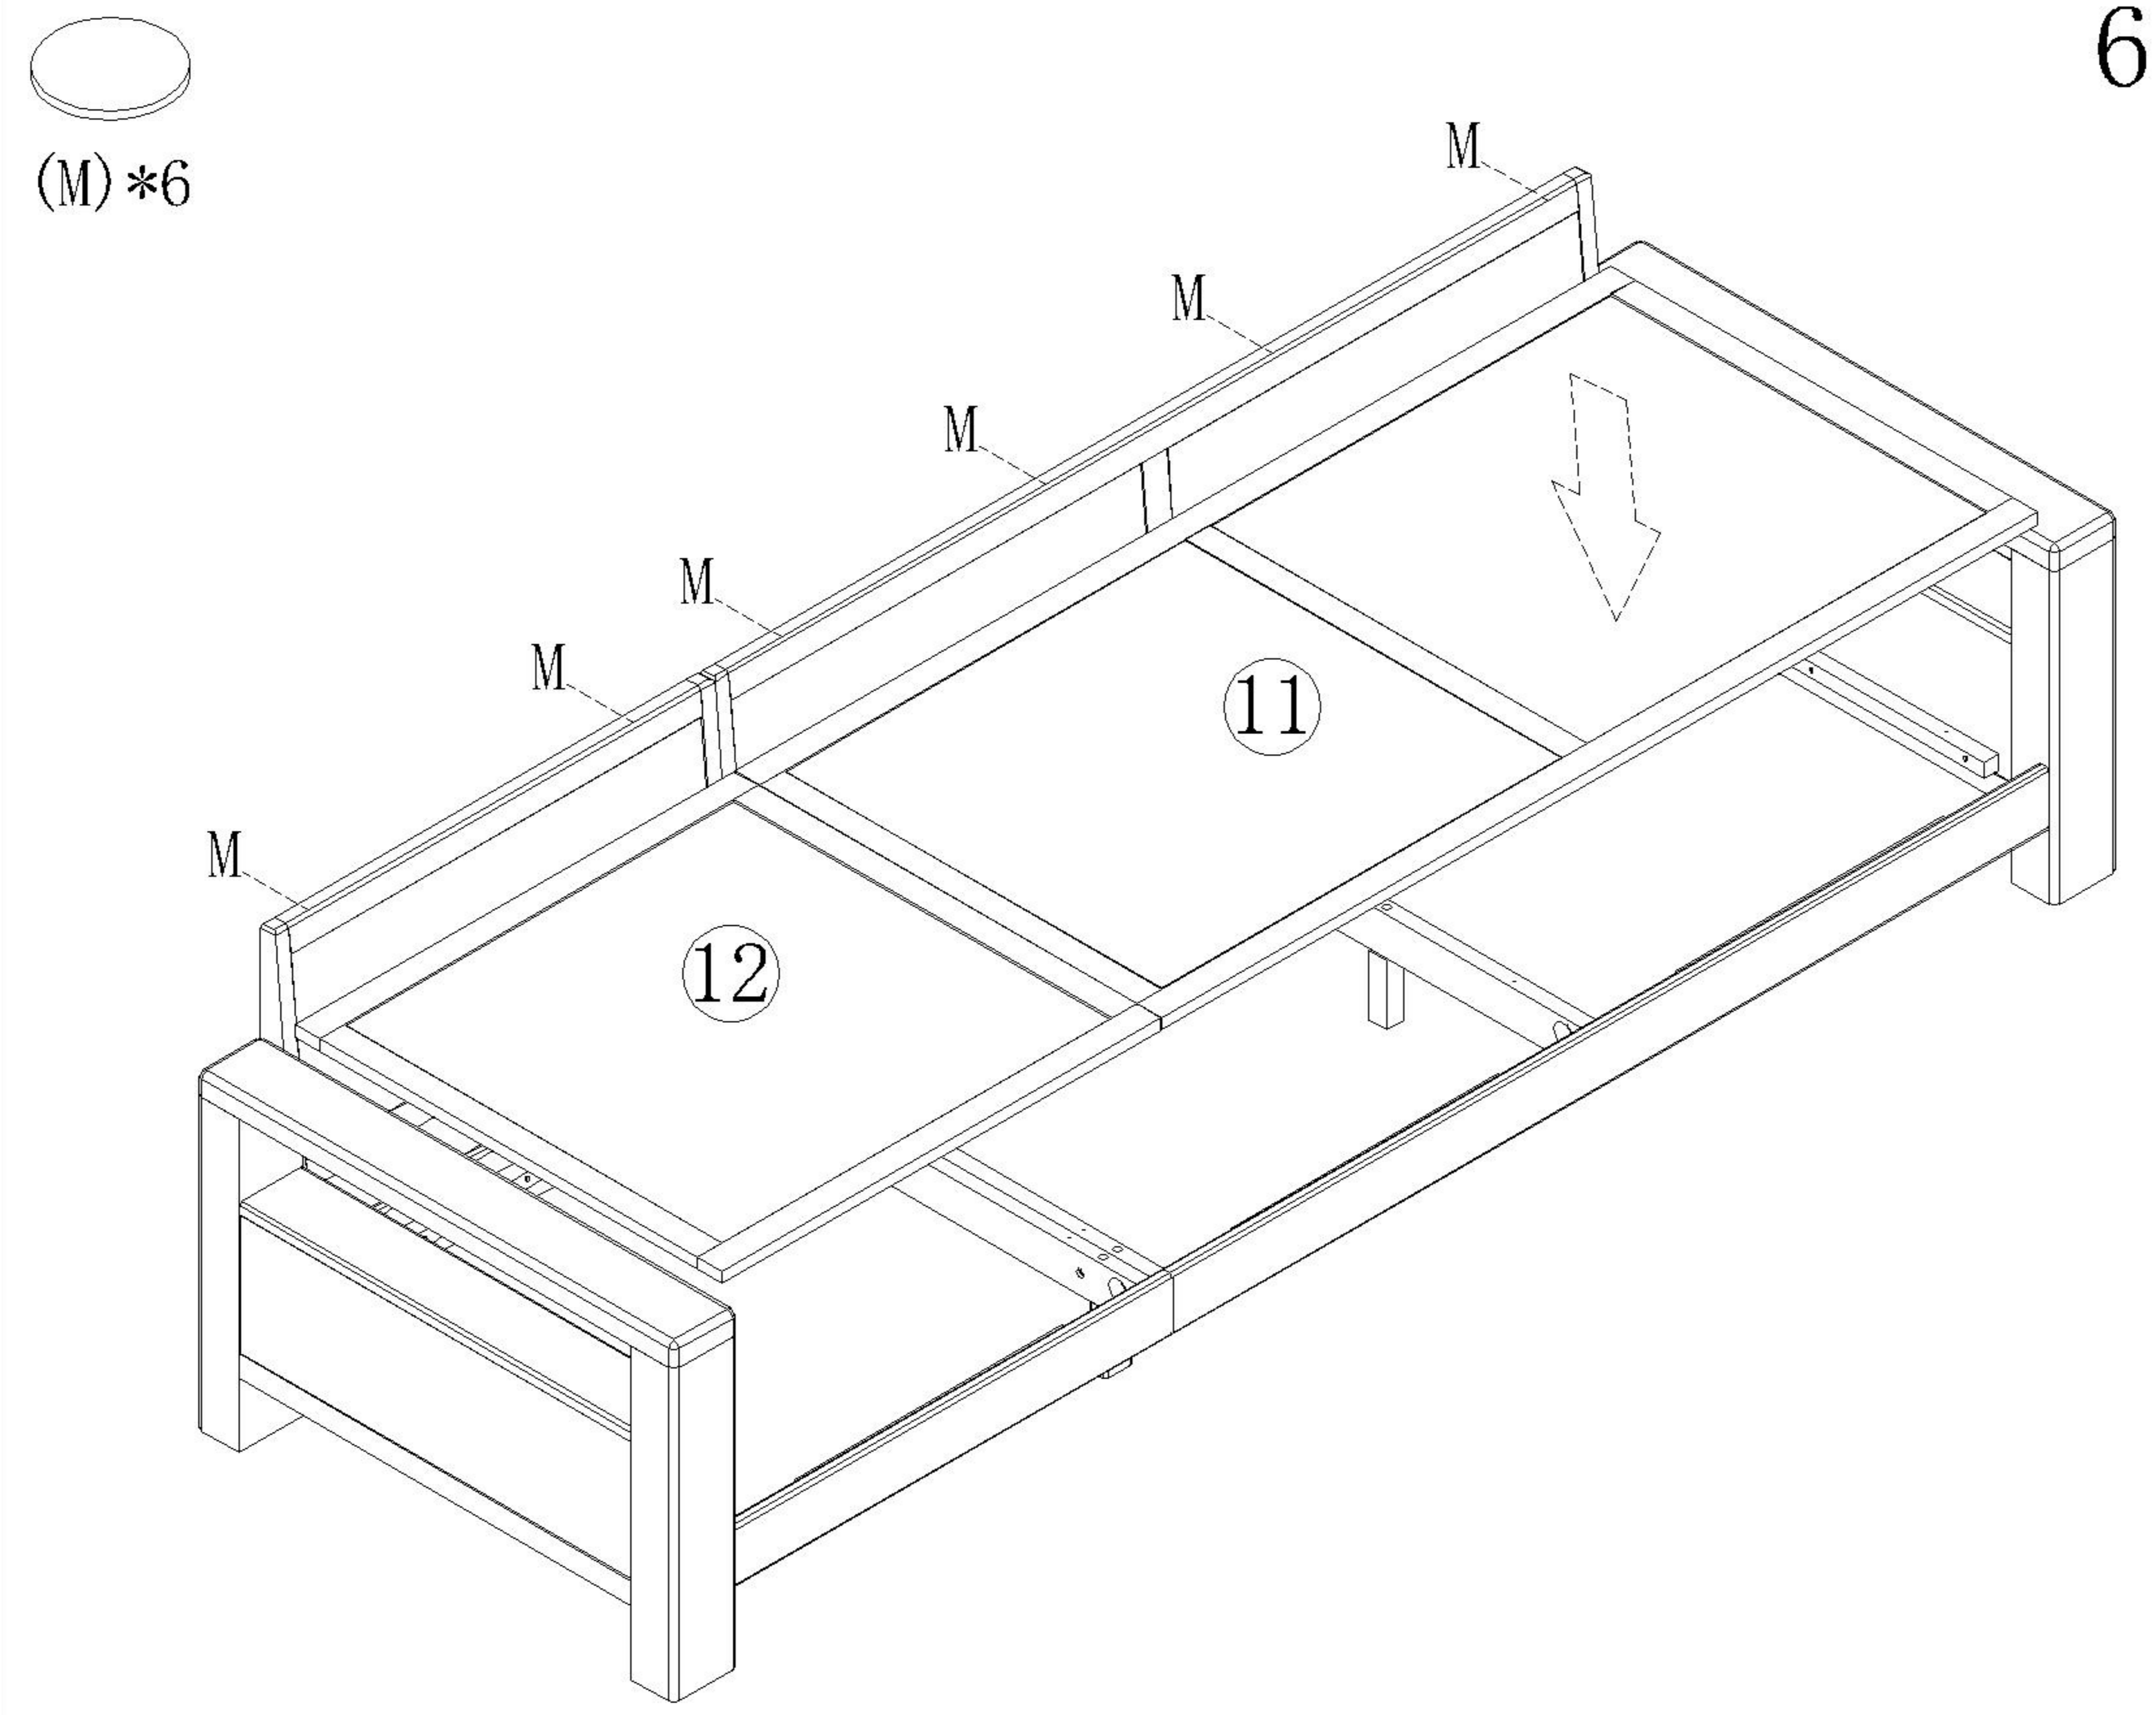

LINSY 林氏家居

五金表/Hardware list

部件表/Parts List

安装示意图/Assembly Instruction

产品名称 Model NO.	LH565K1-A大三人位沙发
产品规格 Specification	2700*927*950 mm
安装工具 Tool	安装人数 Installer
	

 (A)* 8 9厘透明防滑PVC脚垫 Rubber stopper	 (B)* 8 斜边内六角螺杆M8x40 Beveled hexagon socket head screw	 (C)* 3 斜边内六角螺杆M8x65 Beveled hexagon socket head screw	 (D)* 1 内六角扳手5mm spanner-(5mm) hex
 (E)* 3 锤母-M8 Ø12x15mm Hammer nut	 (F)* 2 调节五金脚-M8x30 Adjusting foot	 (G)* 6 自攻螺丝M1x50mm Self-tapping screw	 (H)* 17 自攻螺丝M1x35mm Self-tapping screw
 (I)* 8 开口挡块 Opening stopper	 (J)* 8 全牙螺杆-M6x70mm screw- color zinc	 (K)* 8 外六角螺母M6 Hexagon Nut colored zinc	 (L)* 1 开口扳手10mm Wrench- Open End Wrench
 (M)* 6 透明防撞垫片Ø10x1.5 Transparent anti collision gasket	 (N)* 11 木榫Ø10x40mm wood tenon	 (O)* 4 夹板丝-M8x20mm Splint screw	

编号NO.	名称Name	规格 (mm) Specification	数量QTY	材质Material
①	靠背组立 back assembly	1638*756*110	1	实木+木皮板 wood+Wood Veneer
②	边靠背 Side rest	822*756*110	1	实木+木皮板 wood+Wood Veneer
③	右扶手 Armrest (R)	894*580*145	1	实木+木皮板 wood+Wood Veneer
④	左扶手 Armrest (L)	894*580*145	1	实木+木皮板 wood+Wood Veneer
⑤	左立水组立 Left standing water formation	822*100*46	1	实木wood
⑥	右立水组立 Stand water on the right	1638*100*46	1	实木wood
⑦	中立水 Neutral water	800*70*26	2	实木wood
⑧	边立水 Edge water	800*70*26	1	实木wood
⑨	左中脚 Left middle crus	113*32*32	1	实木wood
⑩	中脚 middle crus	113*52*32	1	实木wood
⑪	座框 Seat frame	1636*798*20	1	实木+木皮板 wood+Wood Veneer
⑫	座板组框 Seat plate group frame	820*798*20	1	实木+木皮板 wood+Wood Veneer
⑬	靠包 Back rest		3	软包 Soft bag
⑭	座包 Seat		3	软包 Soft bag

3

- (C)*3
- (F)*2
- (D)*1
- (E)*3

4

LH565K1-A大三人位沙发

安装方法/
Installation method

小五合一
Small 5-in-1

- (A)*4 (I)*2 (K)*2 (N)*4
- (B)*4 (J)*2 (L)*1
- (D)*1

LH565K1-A大三人位沙发