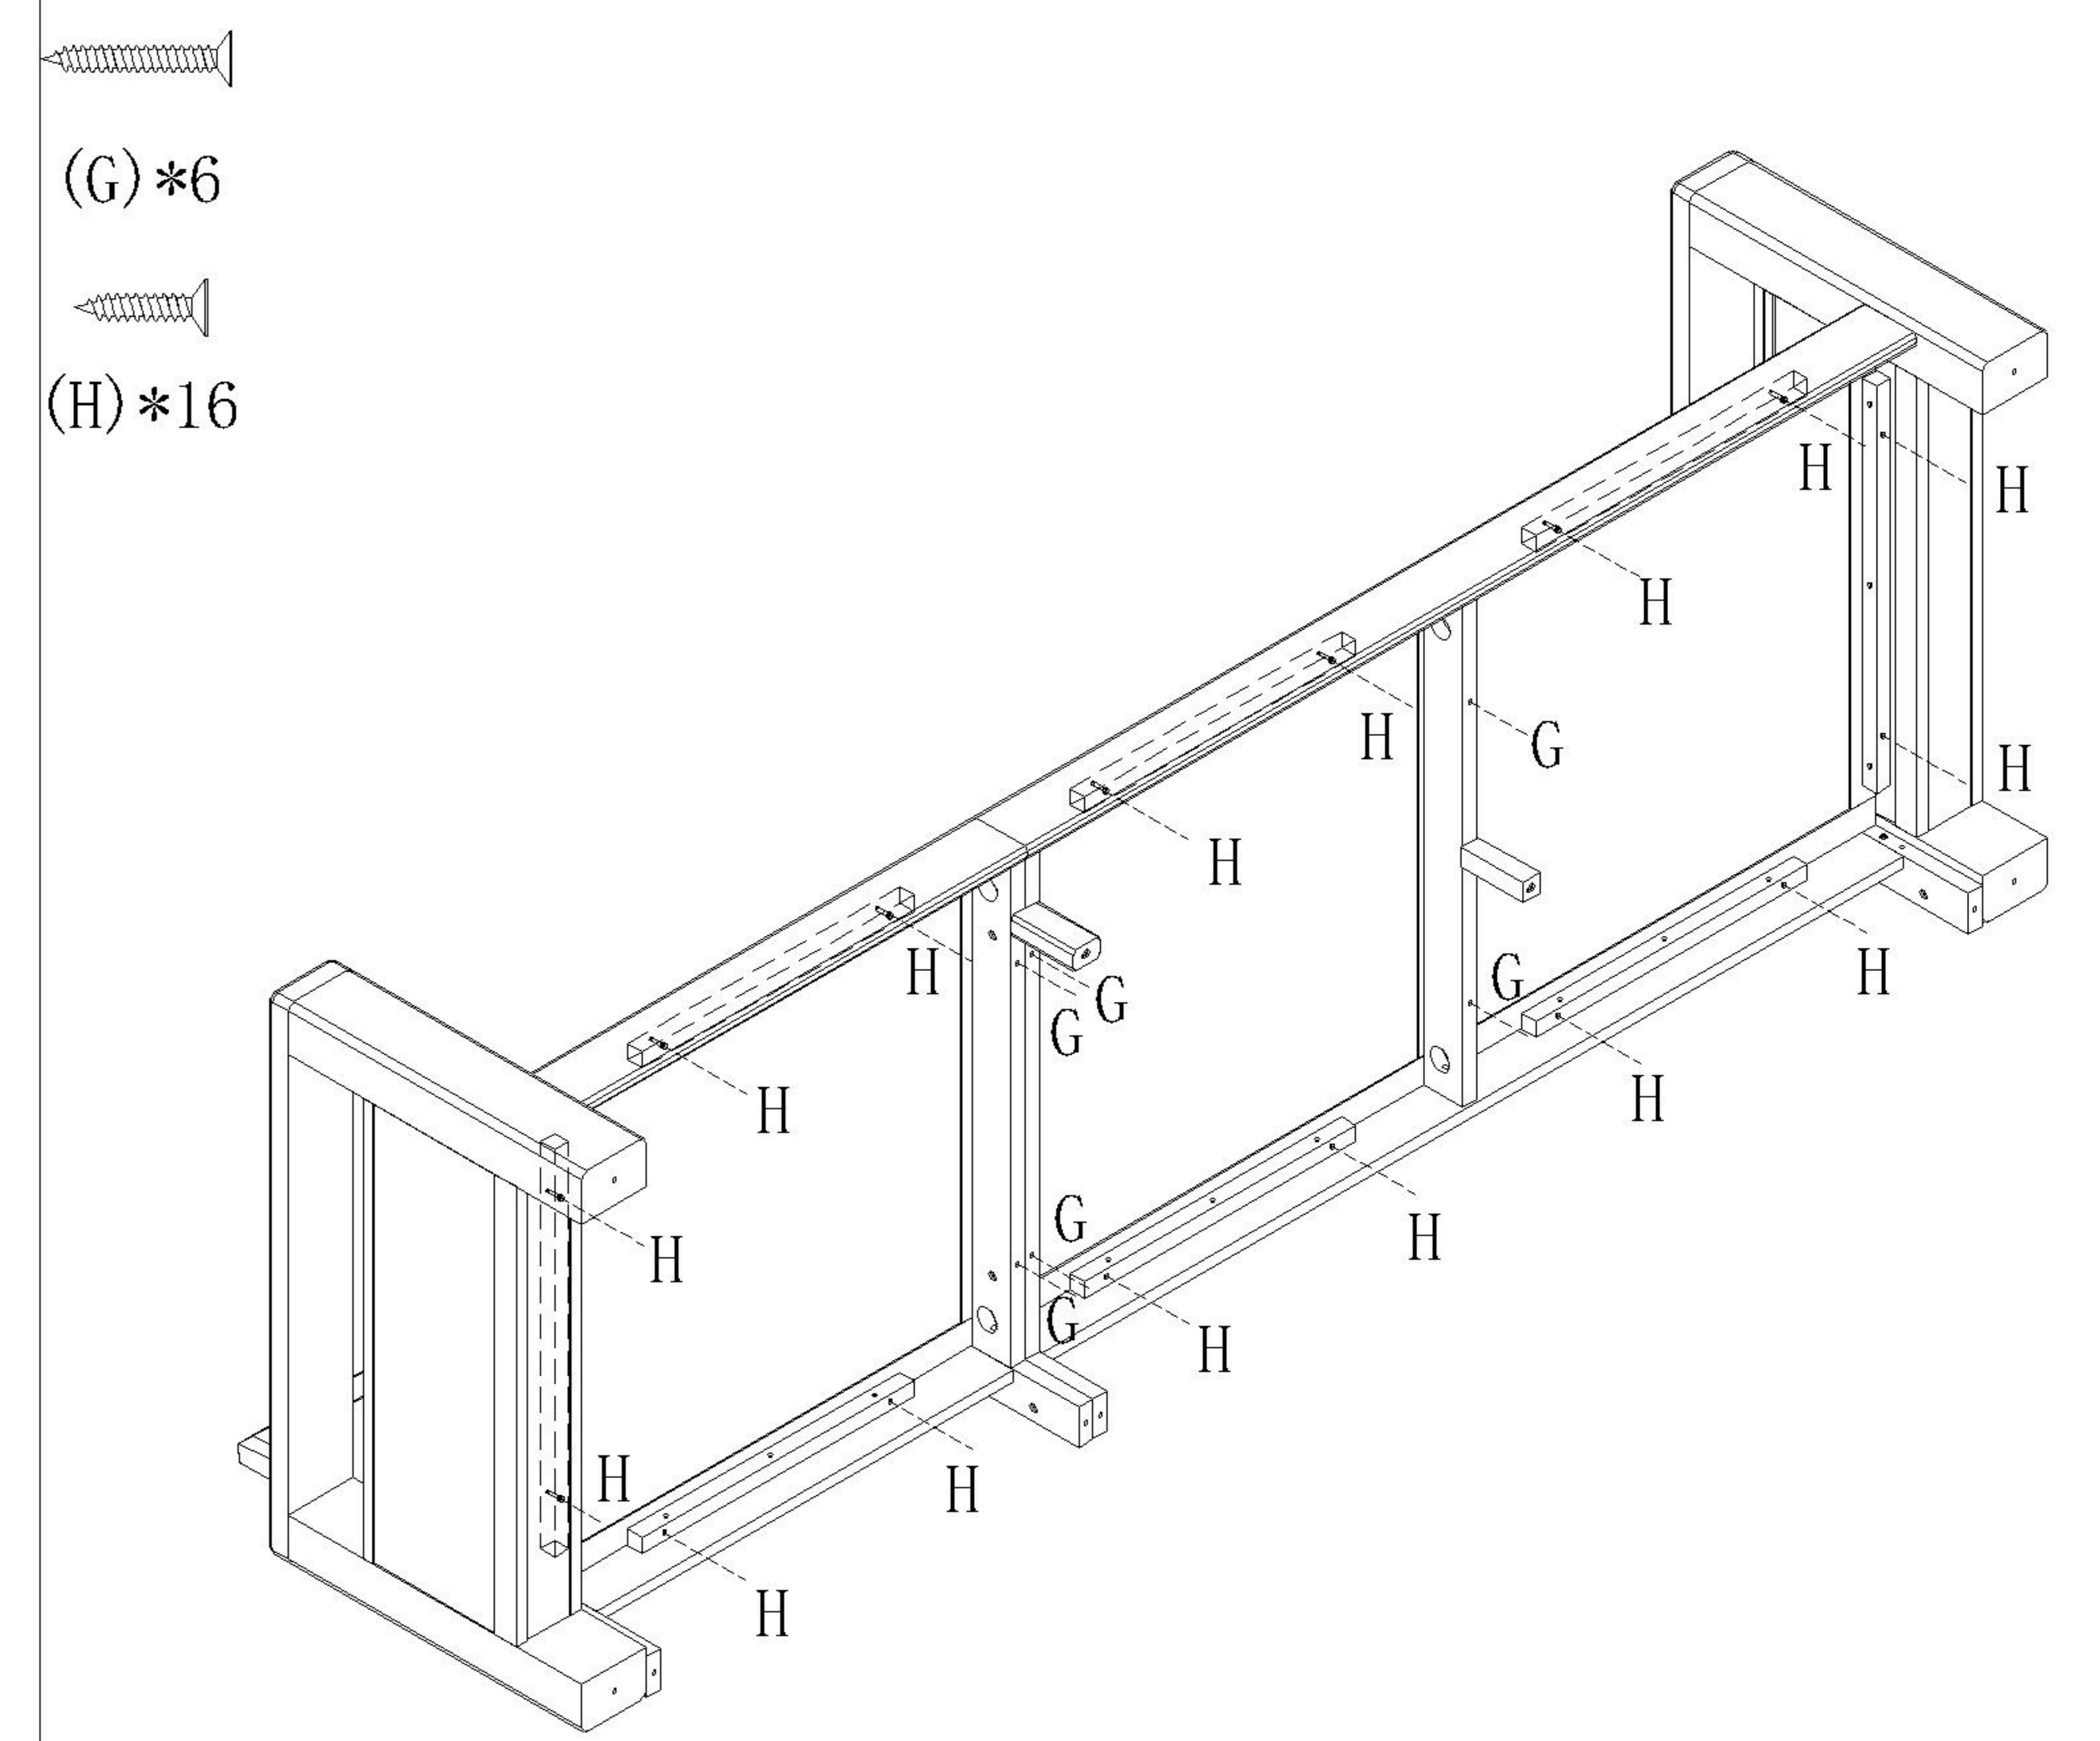

LINSY 林氏家居

五金表/Hardware list

部件表/Parts List

安装示意图/Assembly Instruction

产品名称 Model NO.	LH565K1-A大三人位沙发
产品规格 Specification	2700*927*950 mm
安装工具 Tool	安装人数 Installer
	

 (A)* 8 9厘透明防滑PVC脚垫 Rubber stopper	 (B)* 8 斜边内六角螺杆M8x40 Beveled hexagon socket head screw	 (C)* 3 斜边内六角螺杆M8x65 Beveled hexagon socket head screw	 (D)* 1 内六角扳手5mm spanner-(5mm) hex
 (E)* 3 锤母-M8 Ø12x15mm Hammer nut	 (F)* 2 调节五金脚-M8x30 Adjusting foot	 (G)* 6 自攻螺丝M1x50mm Self-tapping screw	 (H)* 17 自攻螺丝M1x35mm Self-tapping screw
 (I)* 8 开口挡块 Opening stopper	 (J)* 8 全牙螺杆-M6x70mm screw- color zinc	 (K)* 8 外六角螺母M6 Hexagon Nut colored zinc	 (L)* 1 开口扳手10mm Wrench- Open End Wrench
 (M)* 6 透明防撞垫片Ø10x1.5 Transparent anti collision gasket	 (N)* 11 木榫Ø10x40mm wood tenon	 (O)* 4 夹板丝-M8x20mm Splint screw	

编号NO.	名称Name	规格 (mm) Specification	数量QTY	材质Material
①	靠背组立 back assembly	1638*756*110	1	实木+木皮板 wood+Wood Veneer
②	边靠背 Side rest	822*756*110	1	实木+木皮板 wood+Wood Veneer
③	右扶手 Armrest (R)	894*580*145	1	实木+木皮板 wood+Wood Veneer
④	左扶手 Armrest (L)	894*580*145	1	实木+木皮板 wood+Wood Veneer
⑤	左立水组立 Left standing water formation	822*100*46	1	实木wood
⑥	右立水组立 Stand water on the right	1638*100*46	1	实木wood
⑦	中立水 Neutral water	800*70*26	2	实木wood
⑧	边立水 Edge water	800*70*26	1	实木wood
⑨	左中脚 Left middle crus	113*32*32	1	实木wood
⑩	中脚 middle crus	113*52*32	1	实木wood
⑪	座框 Seat frame	1636*798*20	1	实木+木皮板 wood+Wood Veneer
⑫	座板组框 Seat plate group frame	820*798*20	1	实木+木皮板 wood+Wood Veneer
⑬	靠包 Back rest		3	软包 Soft bag
⑭	座包 Seat		3	软包 Soft bag

3

- (C)*3
- (F)*2
- (D)*1
- (E)*3

4

LH565K1-A大三人位沙发

安装方法/
Installation method

小五合一
Small 5-in-1

- (A)*4 (I)*2 (K)*2 (N)*4
- (B)*4 (J)*2 (L)*1
- (D)*1

LH565K1-A大三人位沙发