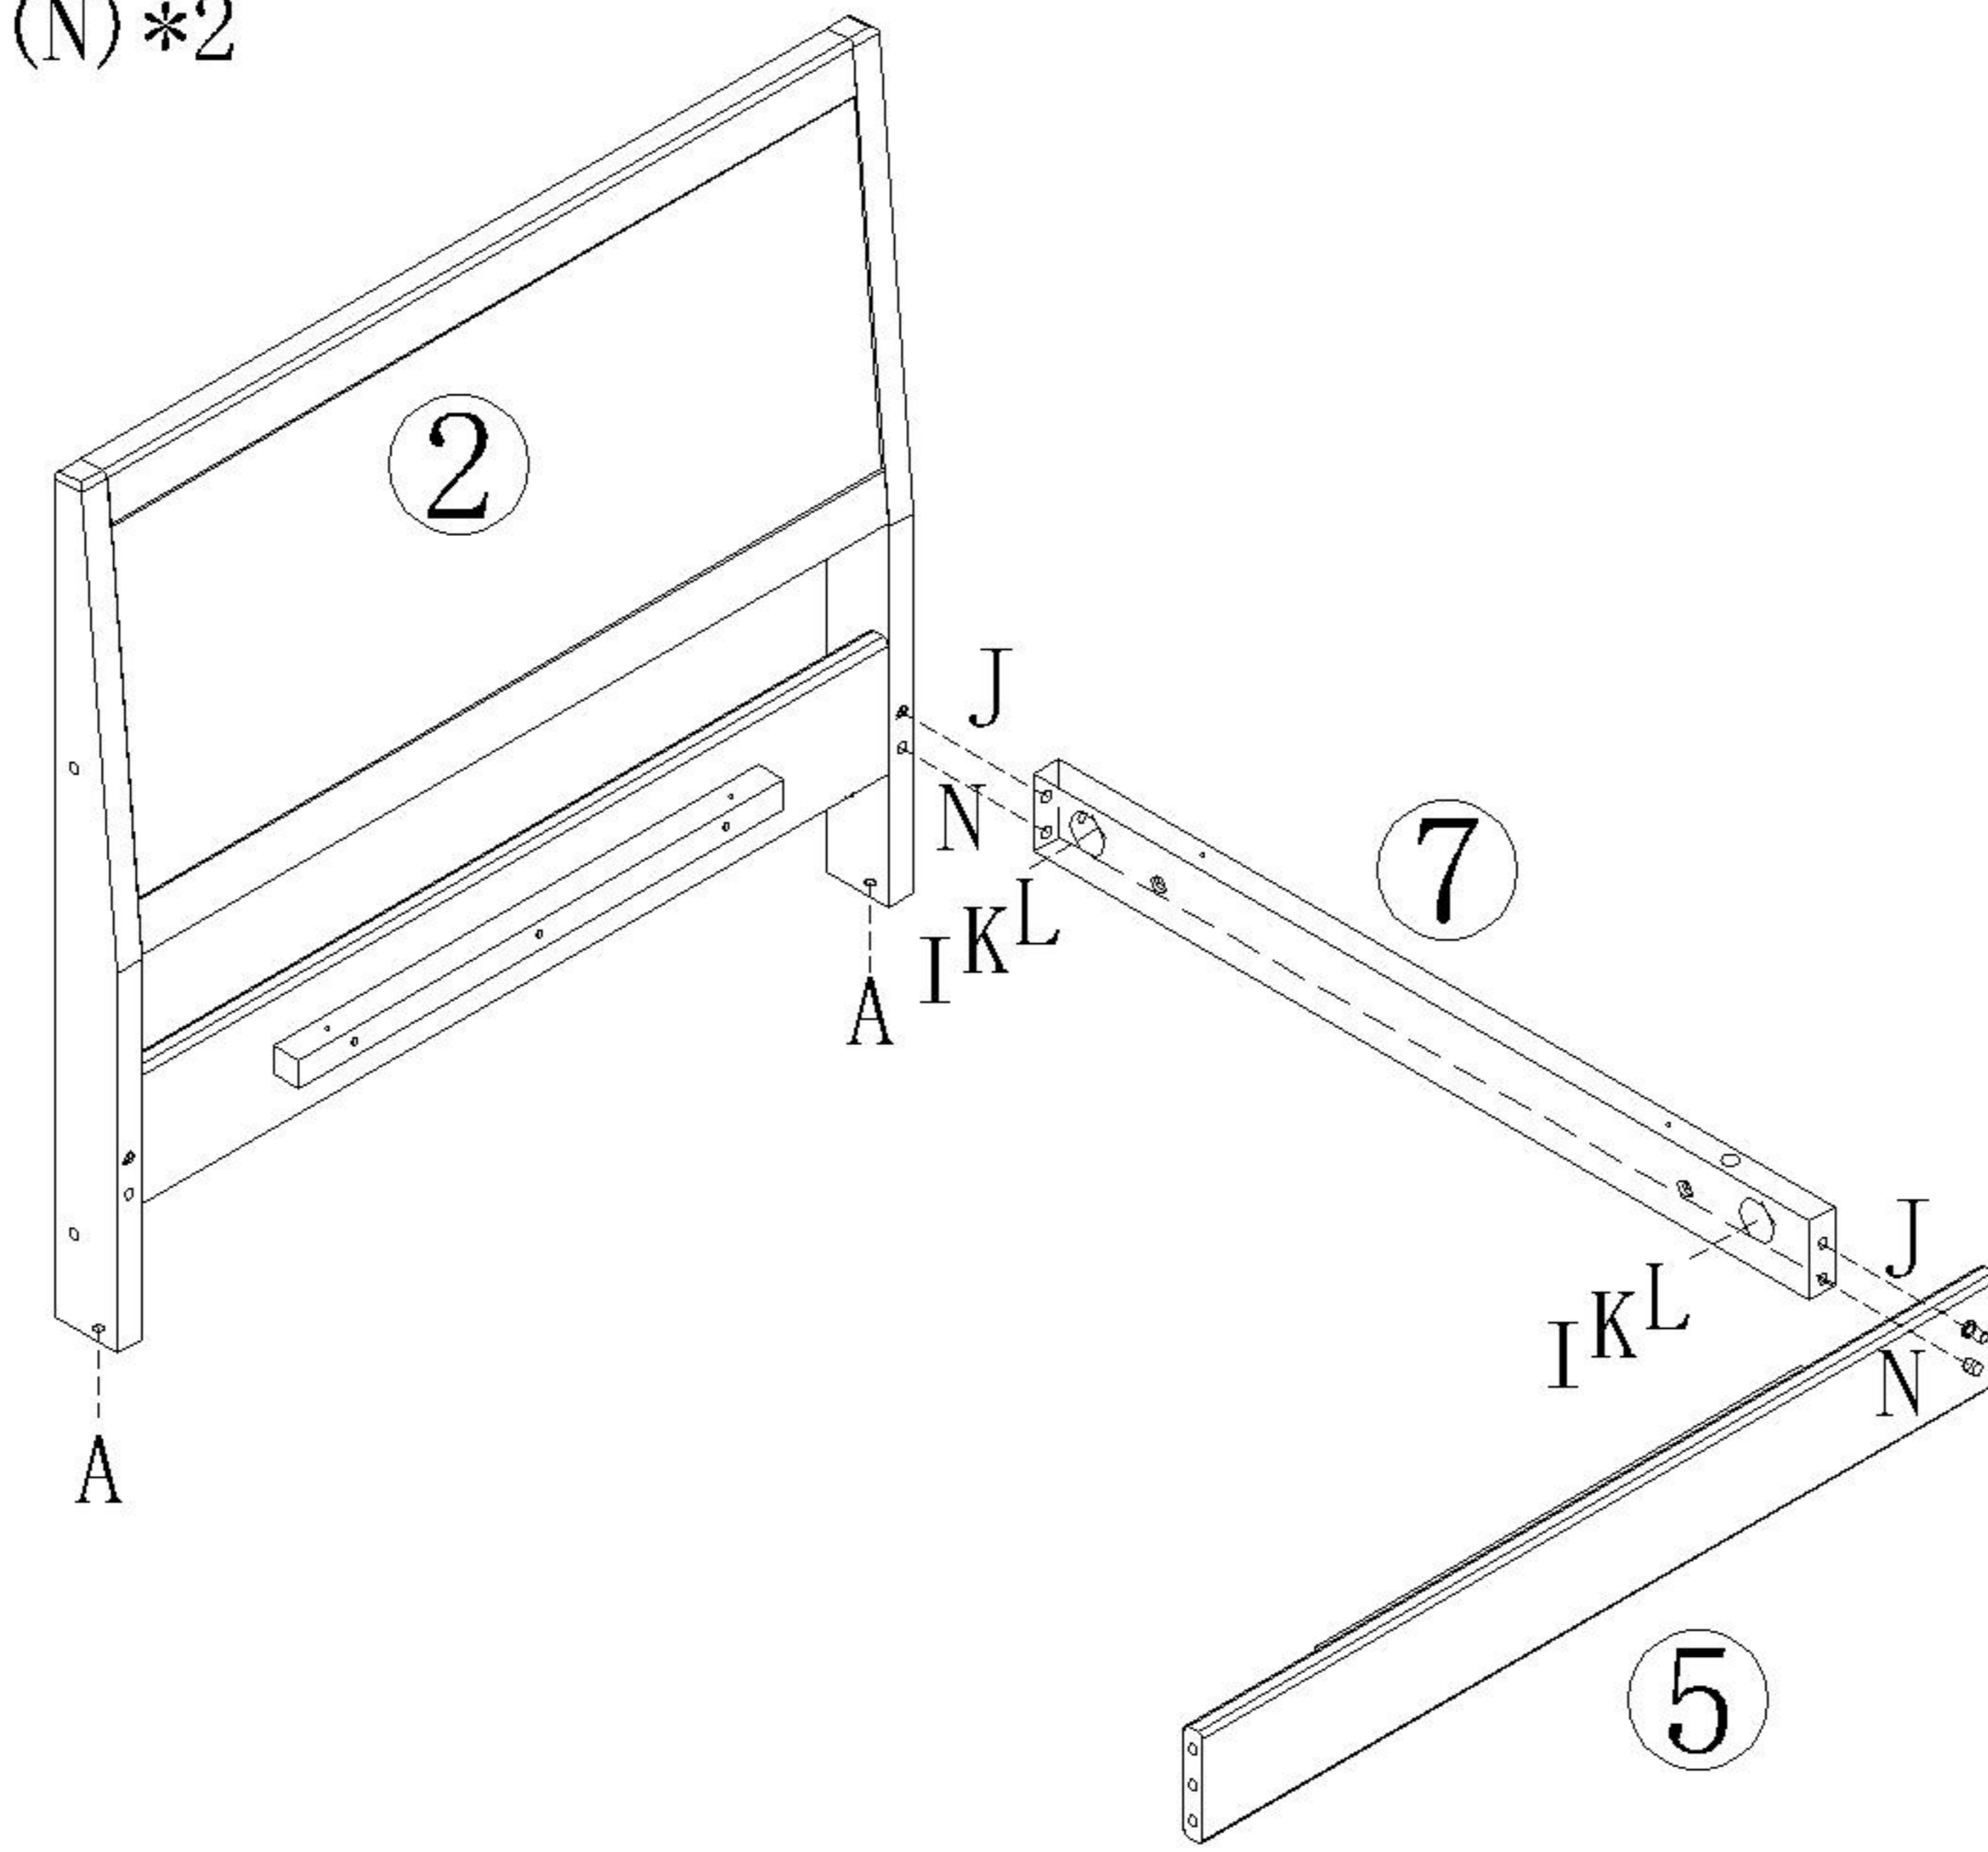

LINSY 林氏家居

五金表/Hardware list

部件表/Parts List

安装示意图/Assembly Instruction

产品名称 Model NO.	LH565K1-A大三人位沙发
产品规格 Specification	2700*927*950 mm
安装工具 Tool	安装人数 Installer
	

 (A)* 8 9厘透明防滑PVC脚垫 Rubber stopper	 (B)* 8 斜边内六角螺杆M8x40 Beveled hexagon socket head screw	 (C)* 3 斜边内六角螺杆M8x65 Beveled hexagon socket head screw	 (D)* 1 内六角扳手5mm spanner-(5mm) hex
 (E)* 3 锤母-M8 Ø12x15mm Hammer nut	 (F)* 2 调节五金脚-M8x30 Adjusting foot	 (G)* 6 自攻螺丝M1x50mm Self-tapping screw	 (H)* 17 自攻螺丝M1x35mm Self-tapping screw
 (I)* 8 开口挡块 Opening stopper	 (J)* 8 全牙螺杆-M6x70mm screw- color zinc	 (K)* 8 外六角螺母M6 Hexagon Nut colored zinc	 (L)* 1 开口扳手10mm Wrench- Open End Wrench
 (M)* 6 透明防撞垫片Ø10x1.5 Transparent anti collision gasket	 (N)* 11 木榫Ø10x40mm wood tenon	 (O)* 4 夹板丝-M8x20mm Splint screw	

编号NO.	名称Name	规格 (mm) Specification	数量QTY	材质Material
①	靠背组立 back assembly	1638*756*110	1	实木+木皮板 wood+Wood Veneer
②	边靠背 Side rest	822*756*110	1	实木+木皮板 wood+Wood Veneer
③	右扶手 Armrest (R)	894*580*145	1	实木+木皮板 wood+Wood Veneer
④	左扶手 Armrest (L)	894*580*145	1	实木+木皮板 wood+Wood Veneer
⑤	左立水组立 Left standing water formation	822*100*46	1	实木wood
⑥	右立水组立 Stand water on the right	1638*100*46	1	实木wood
⑦	中立水 Neutral water	800*70*26	2	实木wood
⑧	边立水 Edge water	800*70*26	1	实木wood
⑨	左中脚 Left middle crus	113*32*32	1	实木wood
⑩	中脚 middle crus	113*52*32	1	实木wood
⑪	座框 Seat frame	1636*798*20	1	实木+木皮板 wood+Wood Veneer
⑫	座板组框 Seat plate group frame	820*798*20	1	实木+木皮板 wood+Wood Veneer
⑬	靠包 Back rest		3	软包 Soft bag
⑭	座包 Seat		3	软包 Soft bag

LH565K1-A大三人位沙发

安装方法/
Installation method

锤母
Hammer nut

- (A)*2
- (K)*2
- (N)*2
- (I)*2
- (L)*1
- (J)*2

1

- (A)*2
- (K)*4
- (N)*4
- (I)*4
- (L)*1
- (J)*4

2

- (B)*4
- (D)*1
- (O)*4