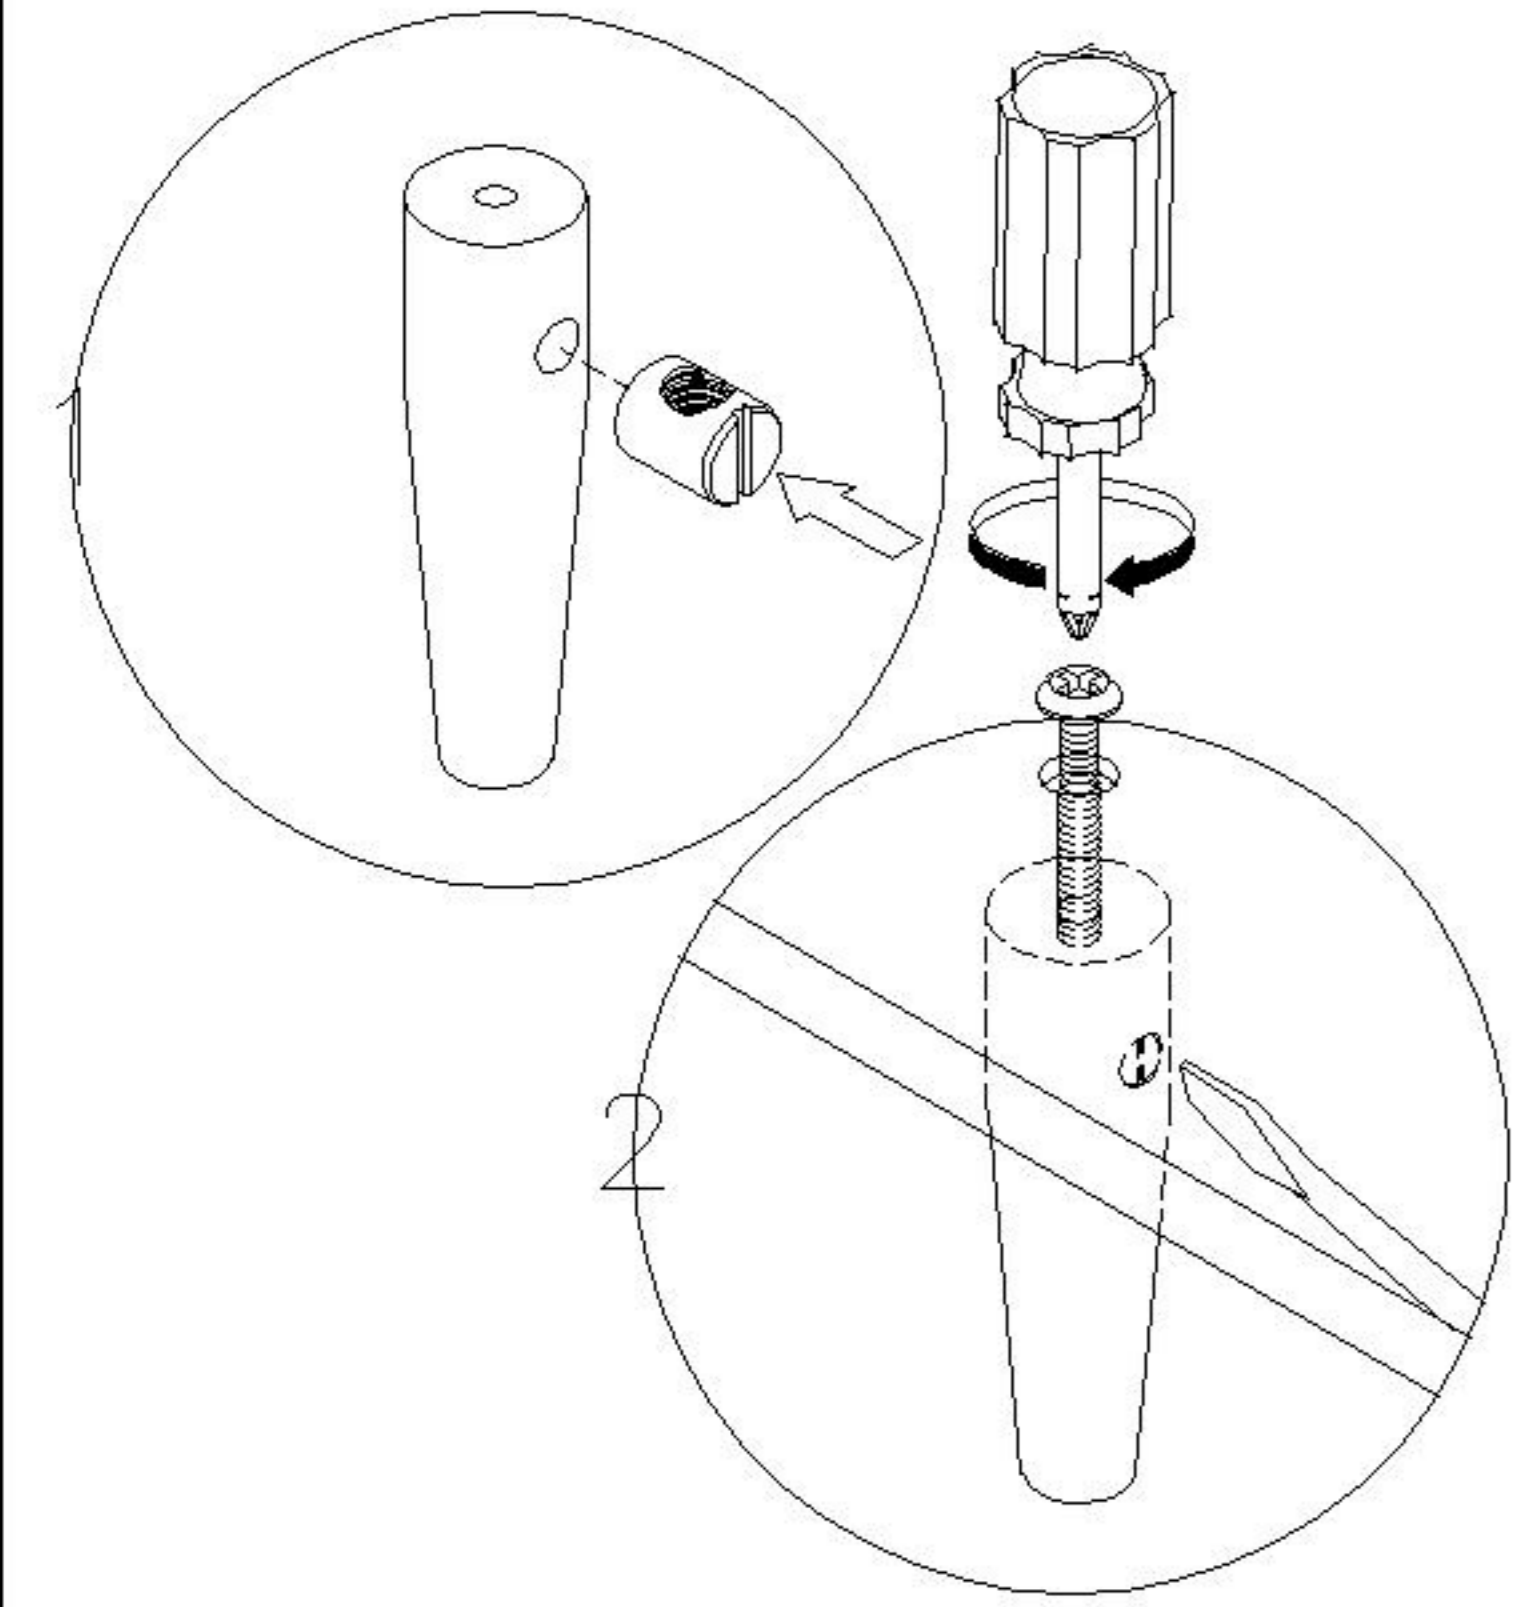

LH565K1-A大三人位沙发

安装方法/
Installation method

锤母
Hammer nut