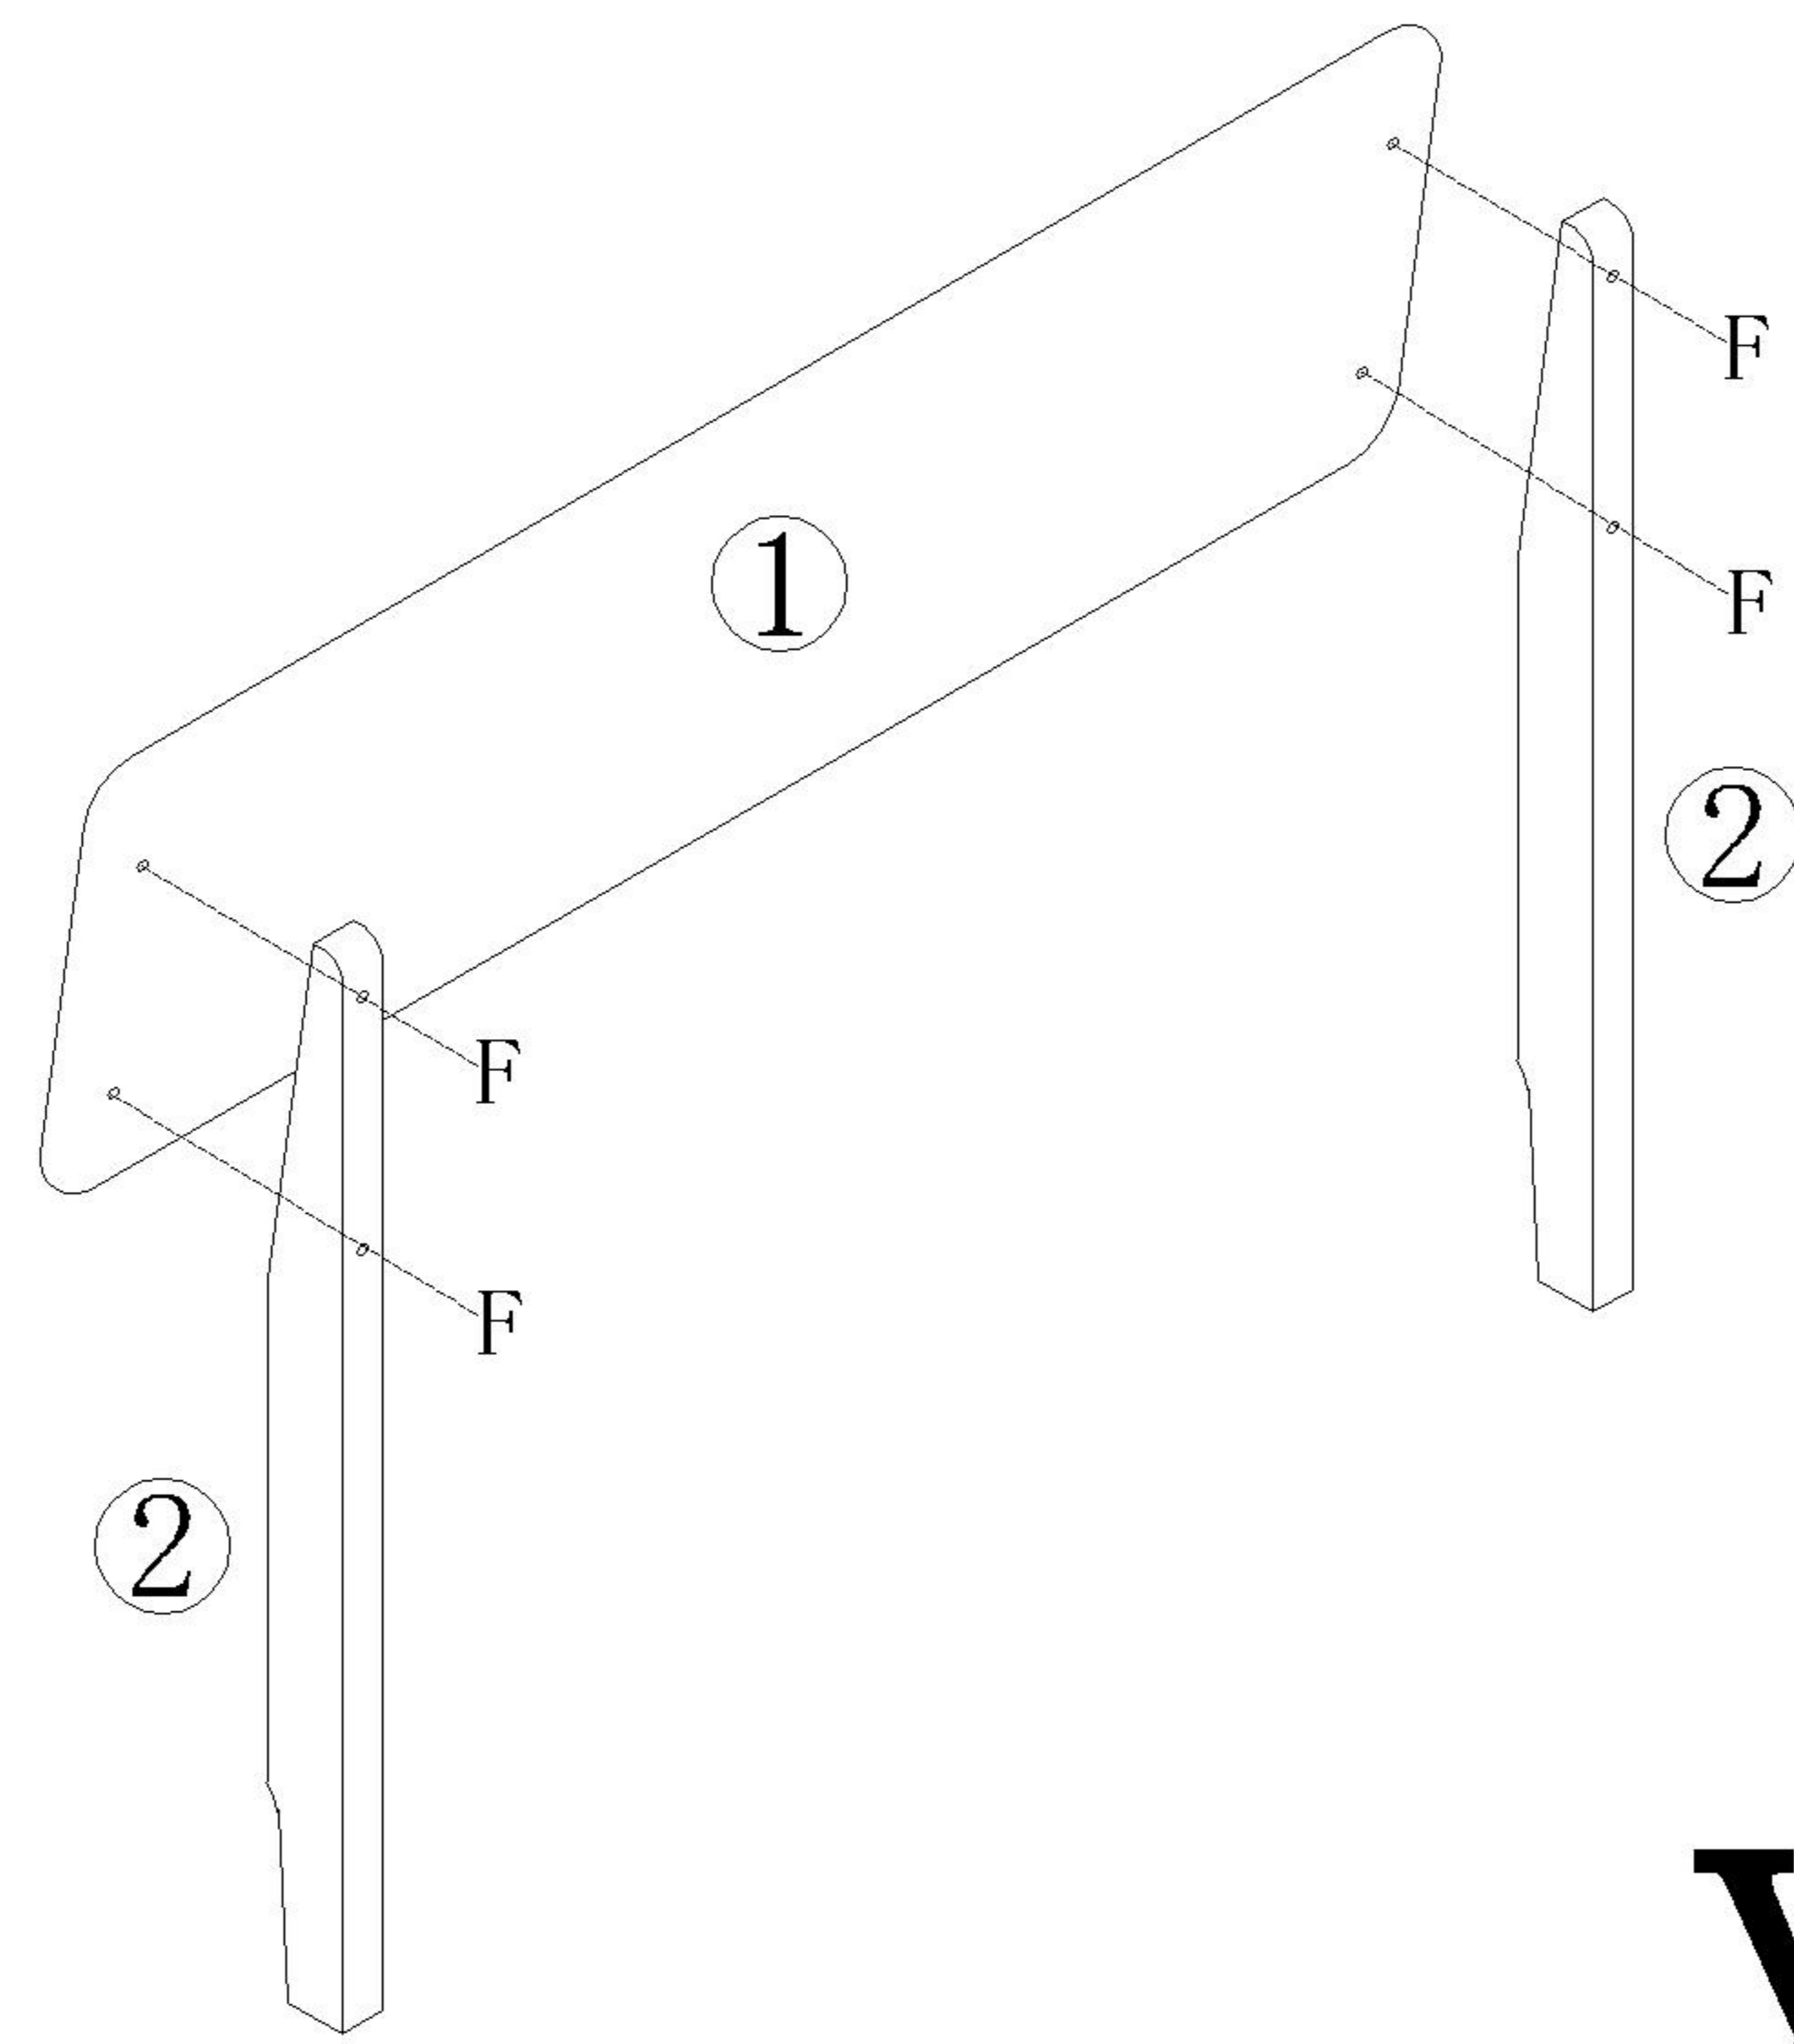

LINSY 林氏家居

五金表/Hardware list

部件表/Parts List

安装示意图/Assembly Instruction

产品名称 Model NO.	LH094K1-A大三人位
产品规格 Specification	2796*865*875mm
安装工具 Tool	安装人数 Installer
	

 (A)* 7 透明防滑PVC脚垫 Rubber stopper	 (B)* 2 调节脚 Adjustable hardware foot	 (C)* 16 斜边十字螺杆-M8x35 bevel cross screw	 (D)* 2 夹板丝-M6x20mm Screw
 (E)* 2 斜边十字螺杆-M6x65 bevel cross screw	 (F)* 12 斜边十字螺杆-M6x25 bevel cross screw	 (G)* 4 斜边十字螺杆-M6x45 bevel cross screw	 (H)* 1 内六角扳手4mm Hexagon wrench
 (I)* 4 木榫08x30mm wood tenon			

编号NO.	名称Name	规格 (mm) Specification	数量QTY	材质Material
1	靠板backup plate	1200*298*18	2	实木 Wood
2	后脚Back foot	690*55*30	4	实木 Wood
3	右扶手Armrest(R)	800*250*18	1	实木 Wood
4	左扶手Armrest(L)	800*250*18	1	实木 Wood
5	前脚Front foot	200*60*50	3	实木 Wood
6	中脚Middle foot	187*30*30	2	实木 Wood
7	右底板组立Right bottom plate assembly	1380*780*80	1	实木 Wood
8	左底板组立Left bottom plate assembly	1380*780*80	1	实木 Wood
9	左靠包 Left backrest	-	1	软包 Soft package
10	右靠包 Right backrest	-	1	软包 Soft package
11	座包 stationary ladle	-	2	软包 Soft package
12	扶手 handrail	-	2	软包 Soft package

LH094K1-A大三人位

安装方法/
Installation method

(F)*8

1

-  (B)*2
-  (C)*2
-  (D)*2
-  (E)*2
-  (H)*1
-  (I)*4

2

X2

(C)*14