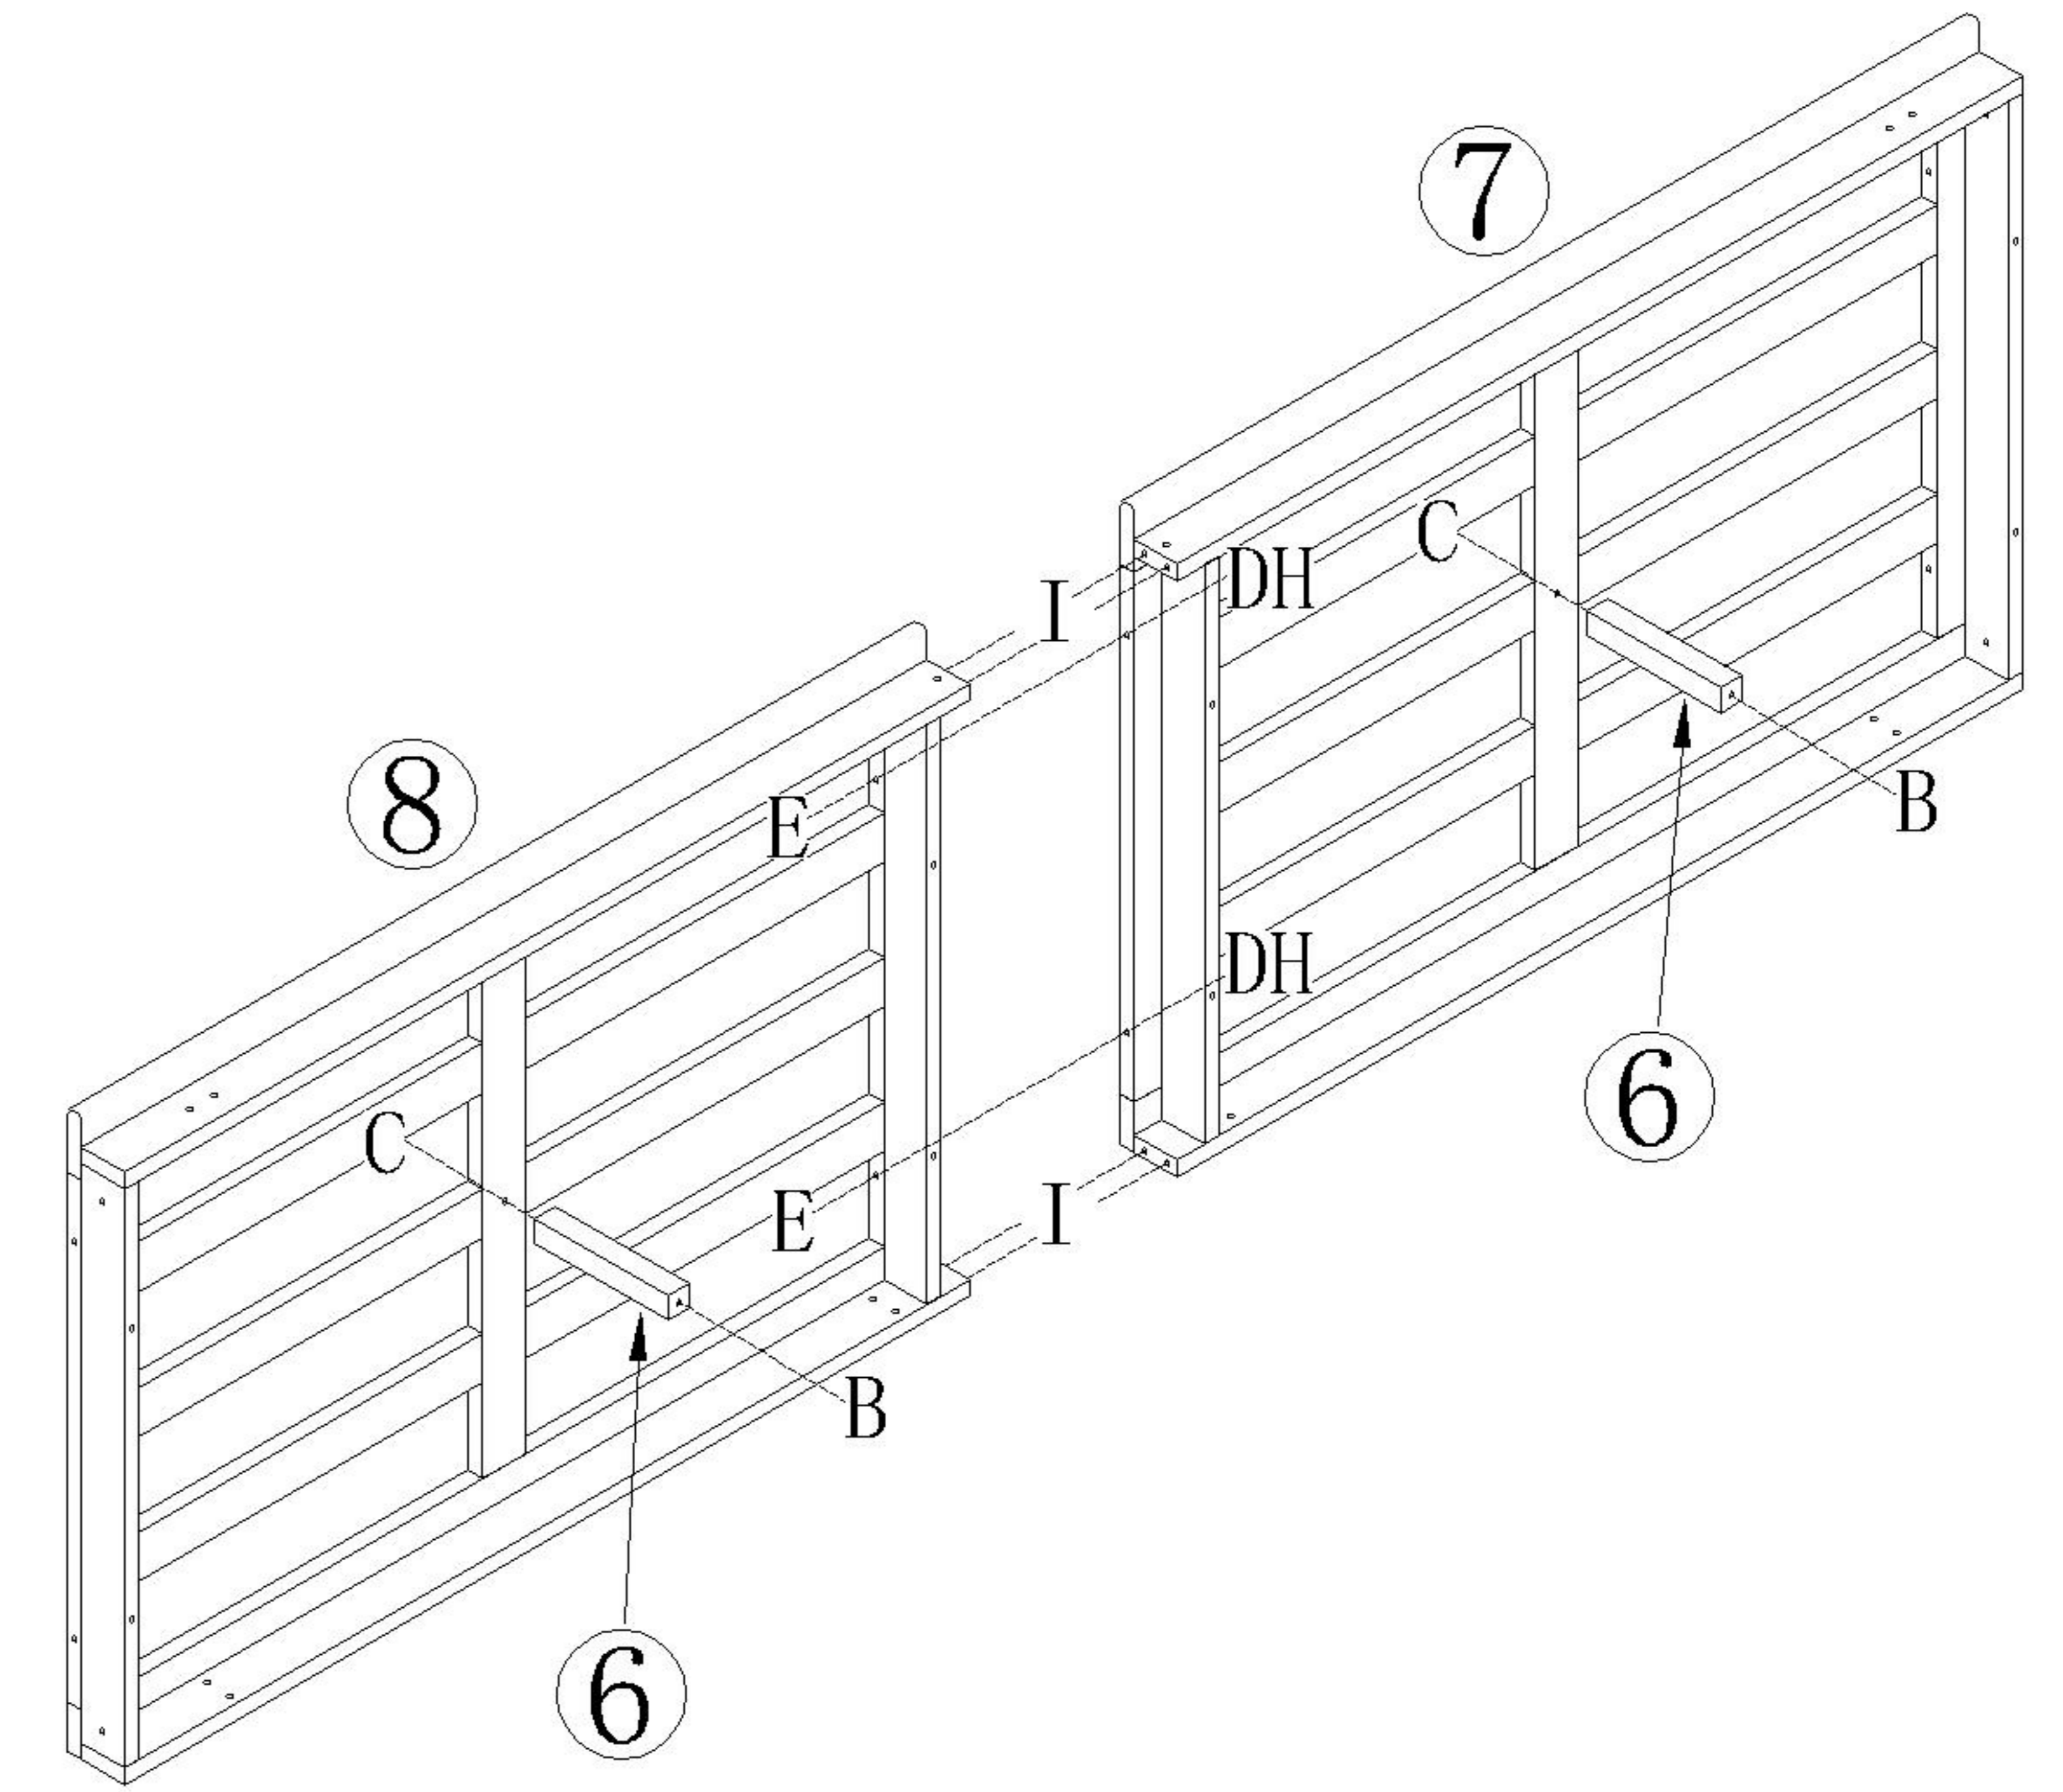

LINSY 林氏家居

五金表/Hardware list

部件表/Parts List

安装示意图/Assembly Instruction

产品名称 Model NO.	LH094K1-A大三人位
产品规格 Specification	2796*865*875mm
安装工具 Tool	安装人数 Installer
	

 (A)* 7 透明防滑PVC脚垫 Rubber stopper	 (B)* 2 调节脚 Adjustable hardware foot	 (C)* 16 斜边十字螺杆-M8x35 bevel cross screw	 (D)* 2 夹板丝-M6x20mm Screw
 (E)* 2 斜边十字螺杆-M6x65 bevel cross screw	 (F)* 12 斜边十字螺杆-M6x25 bevel cross screw	 (G)* 4 斜边十字螺杆-M6x45 bevel cross screw	 (H)* 1 内六角扳手4mm Hexagon wrench
 (I)* 4 木榫08x30mm wood tenon			

编号NO.	名称Name	规格 (mm) Specification	数量QTY	材质Material
1	靠板backup plate	1200*298*18	2	实木 Wood
2	后脚Back foot	690*55*30	4	实木 Wood
3	右扶手Armrest(R)	800*250*18	1	实木 Wood
4	左扶手Armrest(L)	800*250*18	1	实木 Wood
5	前脚Front foot	200*60*50	3	实木 Wood
6	中脚Middle foot	187*30*30	2	实木 Wood
7	右底板组立Right bottom plate assembly	1380*780*80	1	实木 Wood
8	左底板组立Left bottom plate assembly	1380*780*80	1	实木 Wood
9	左靠包 Left backrest	-	1	软包 Soft package
10	右靠包 Right backrest	-	1	软包 Soft package
11	座包 stationary ladle	-	2	软包 Soft package
12	扶手 handrail	-	2	软包 Soft package

LH094K1-A大三人位

安装方法/
Installation method

(F)*8

1

-  (B)*2
-  (C)*2
-  (D)*2
-  (E)*2
-  (H)*1
-  (I)*4

2

X2

(C)*14