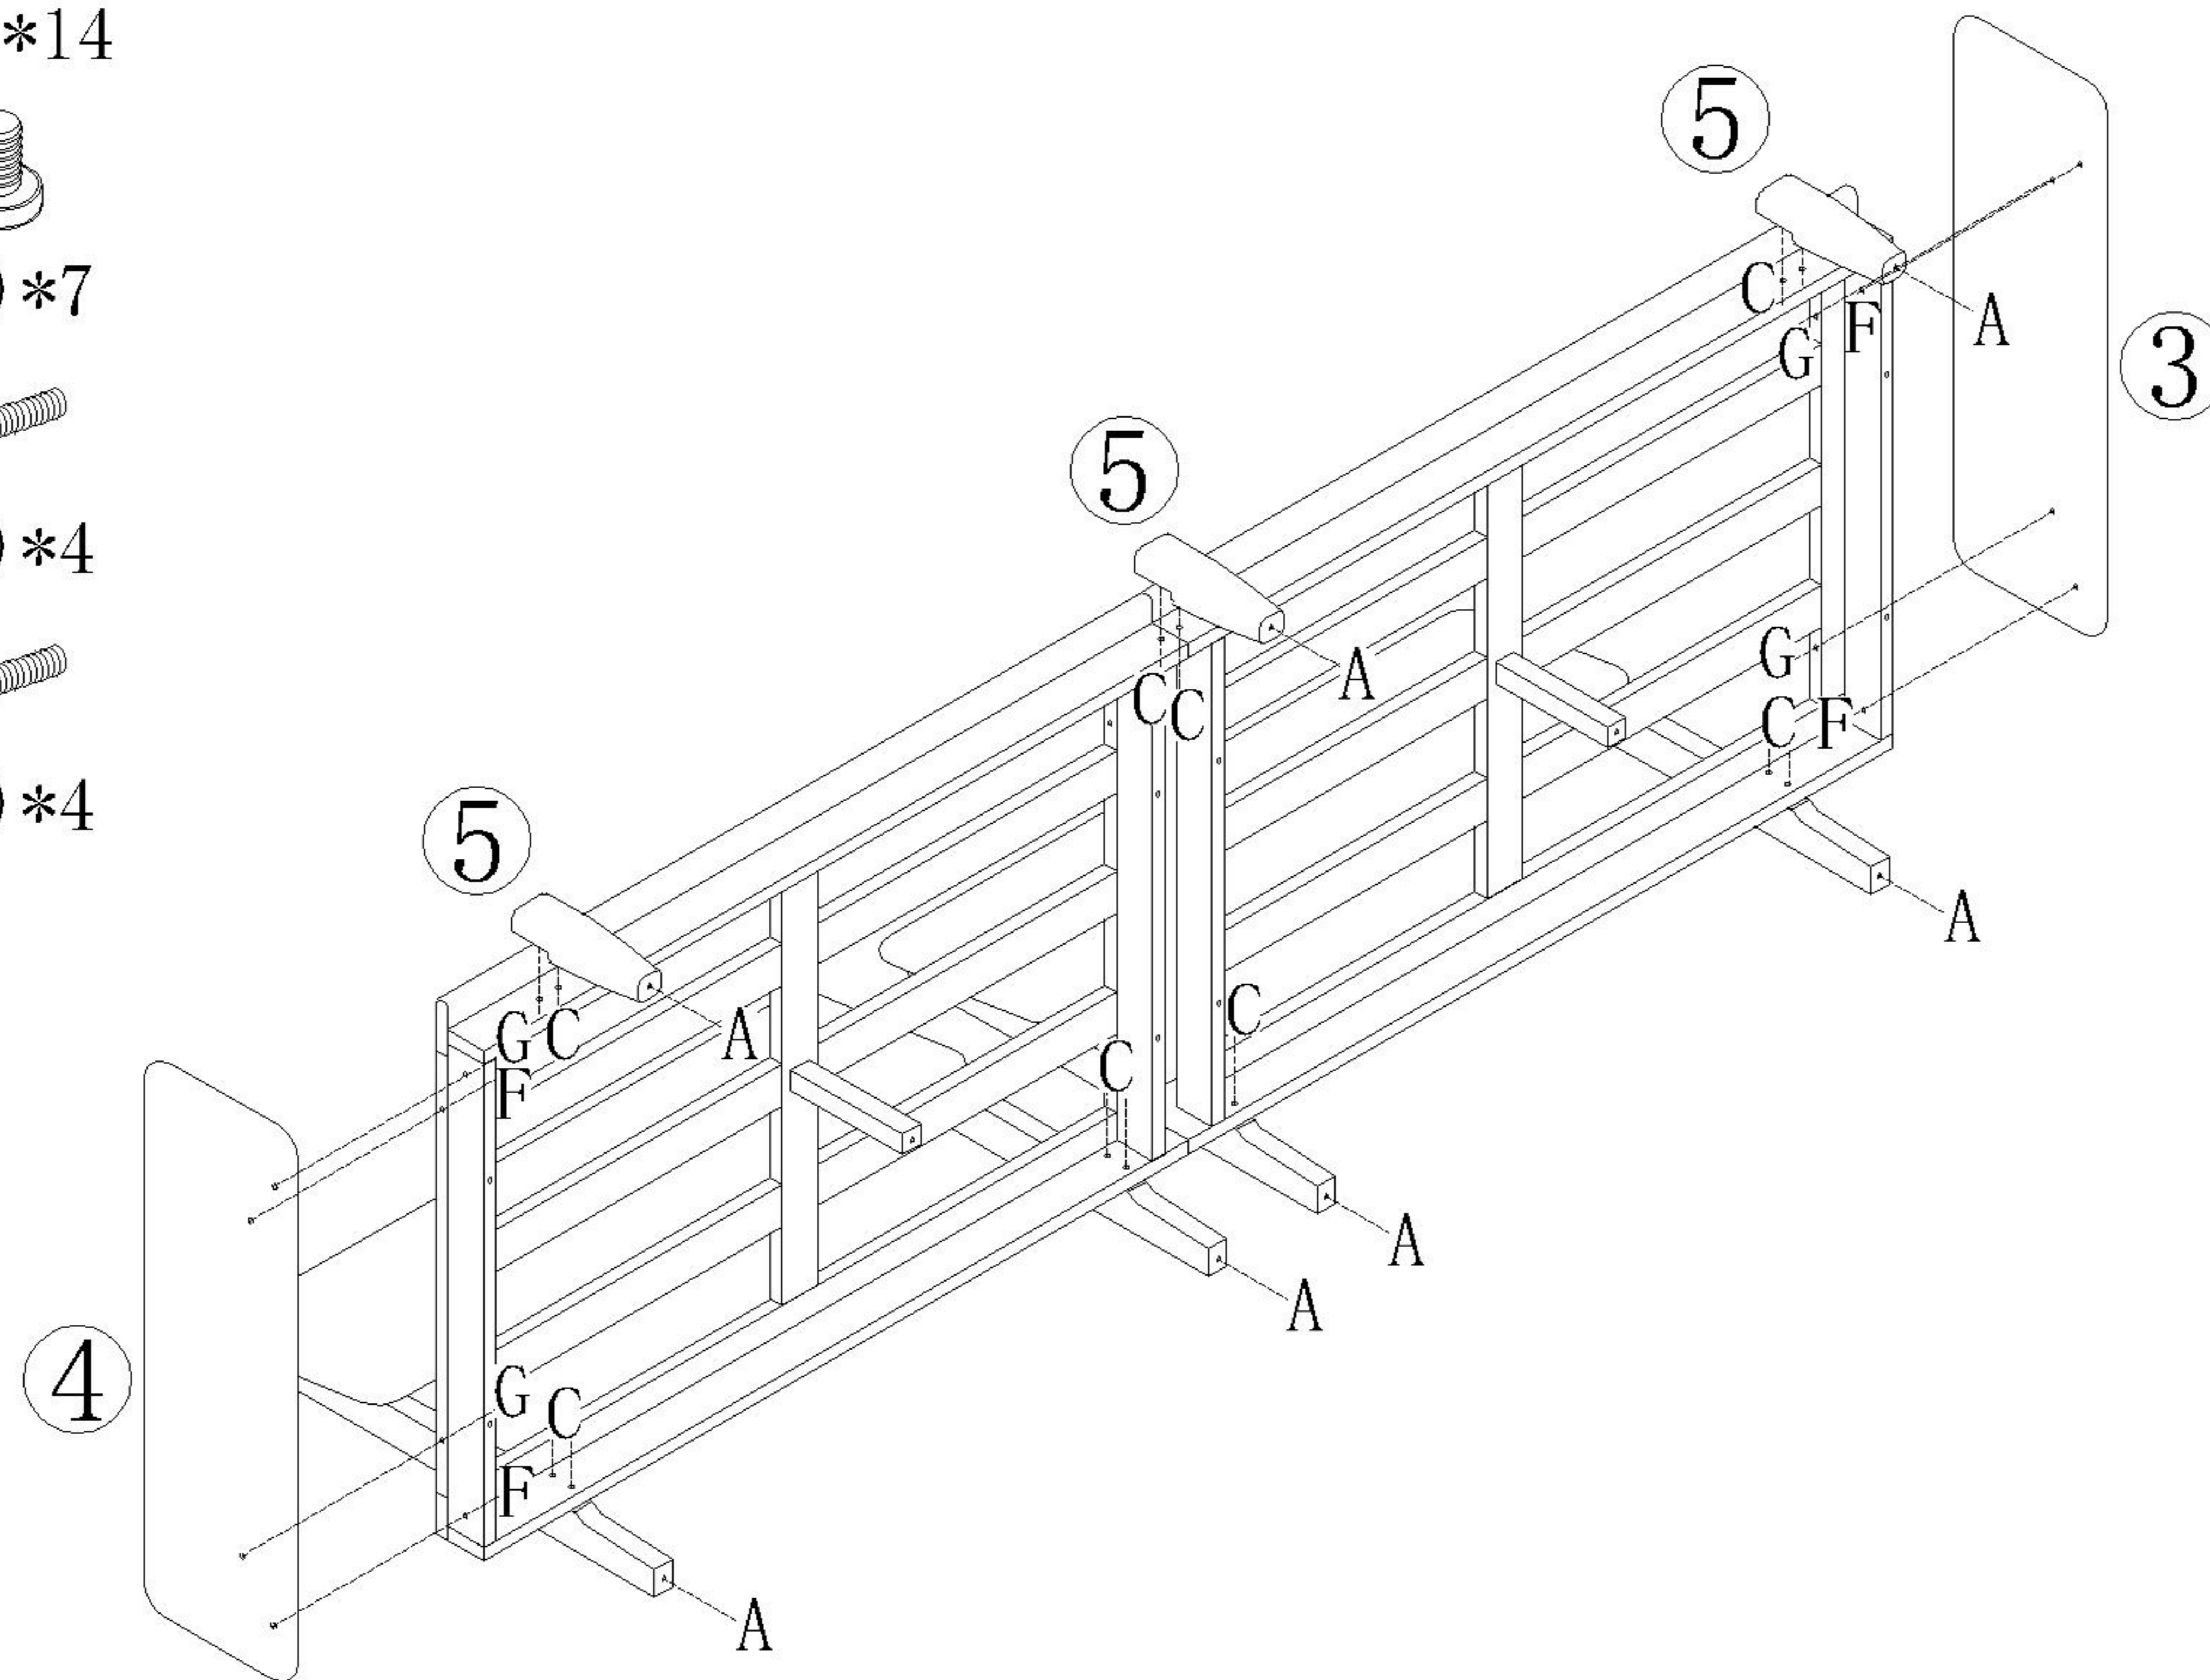

X2

(C)*14

(A)*7

(F)*4

(G)*4

3