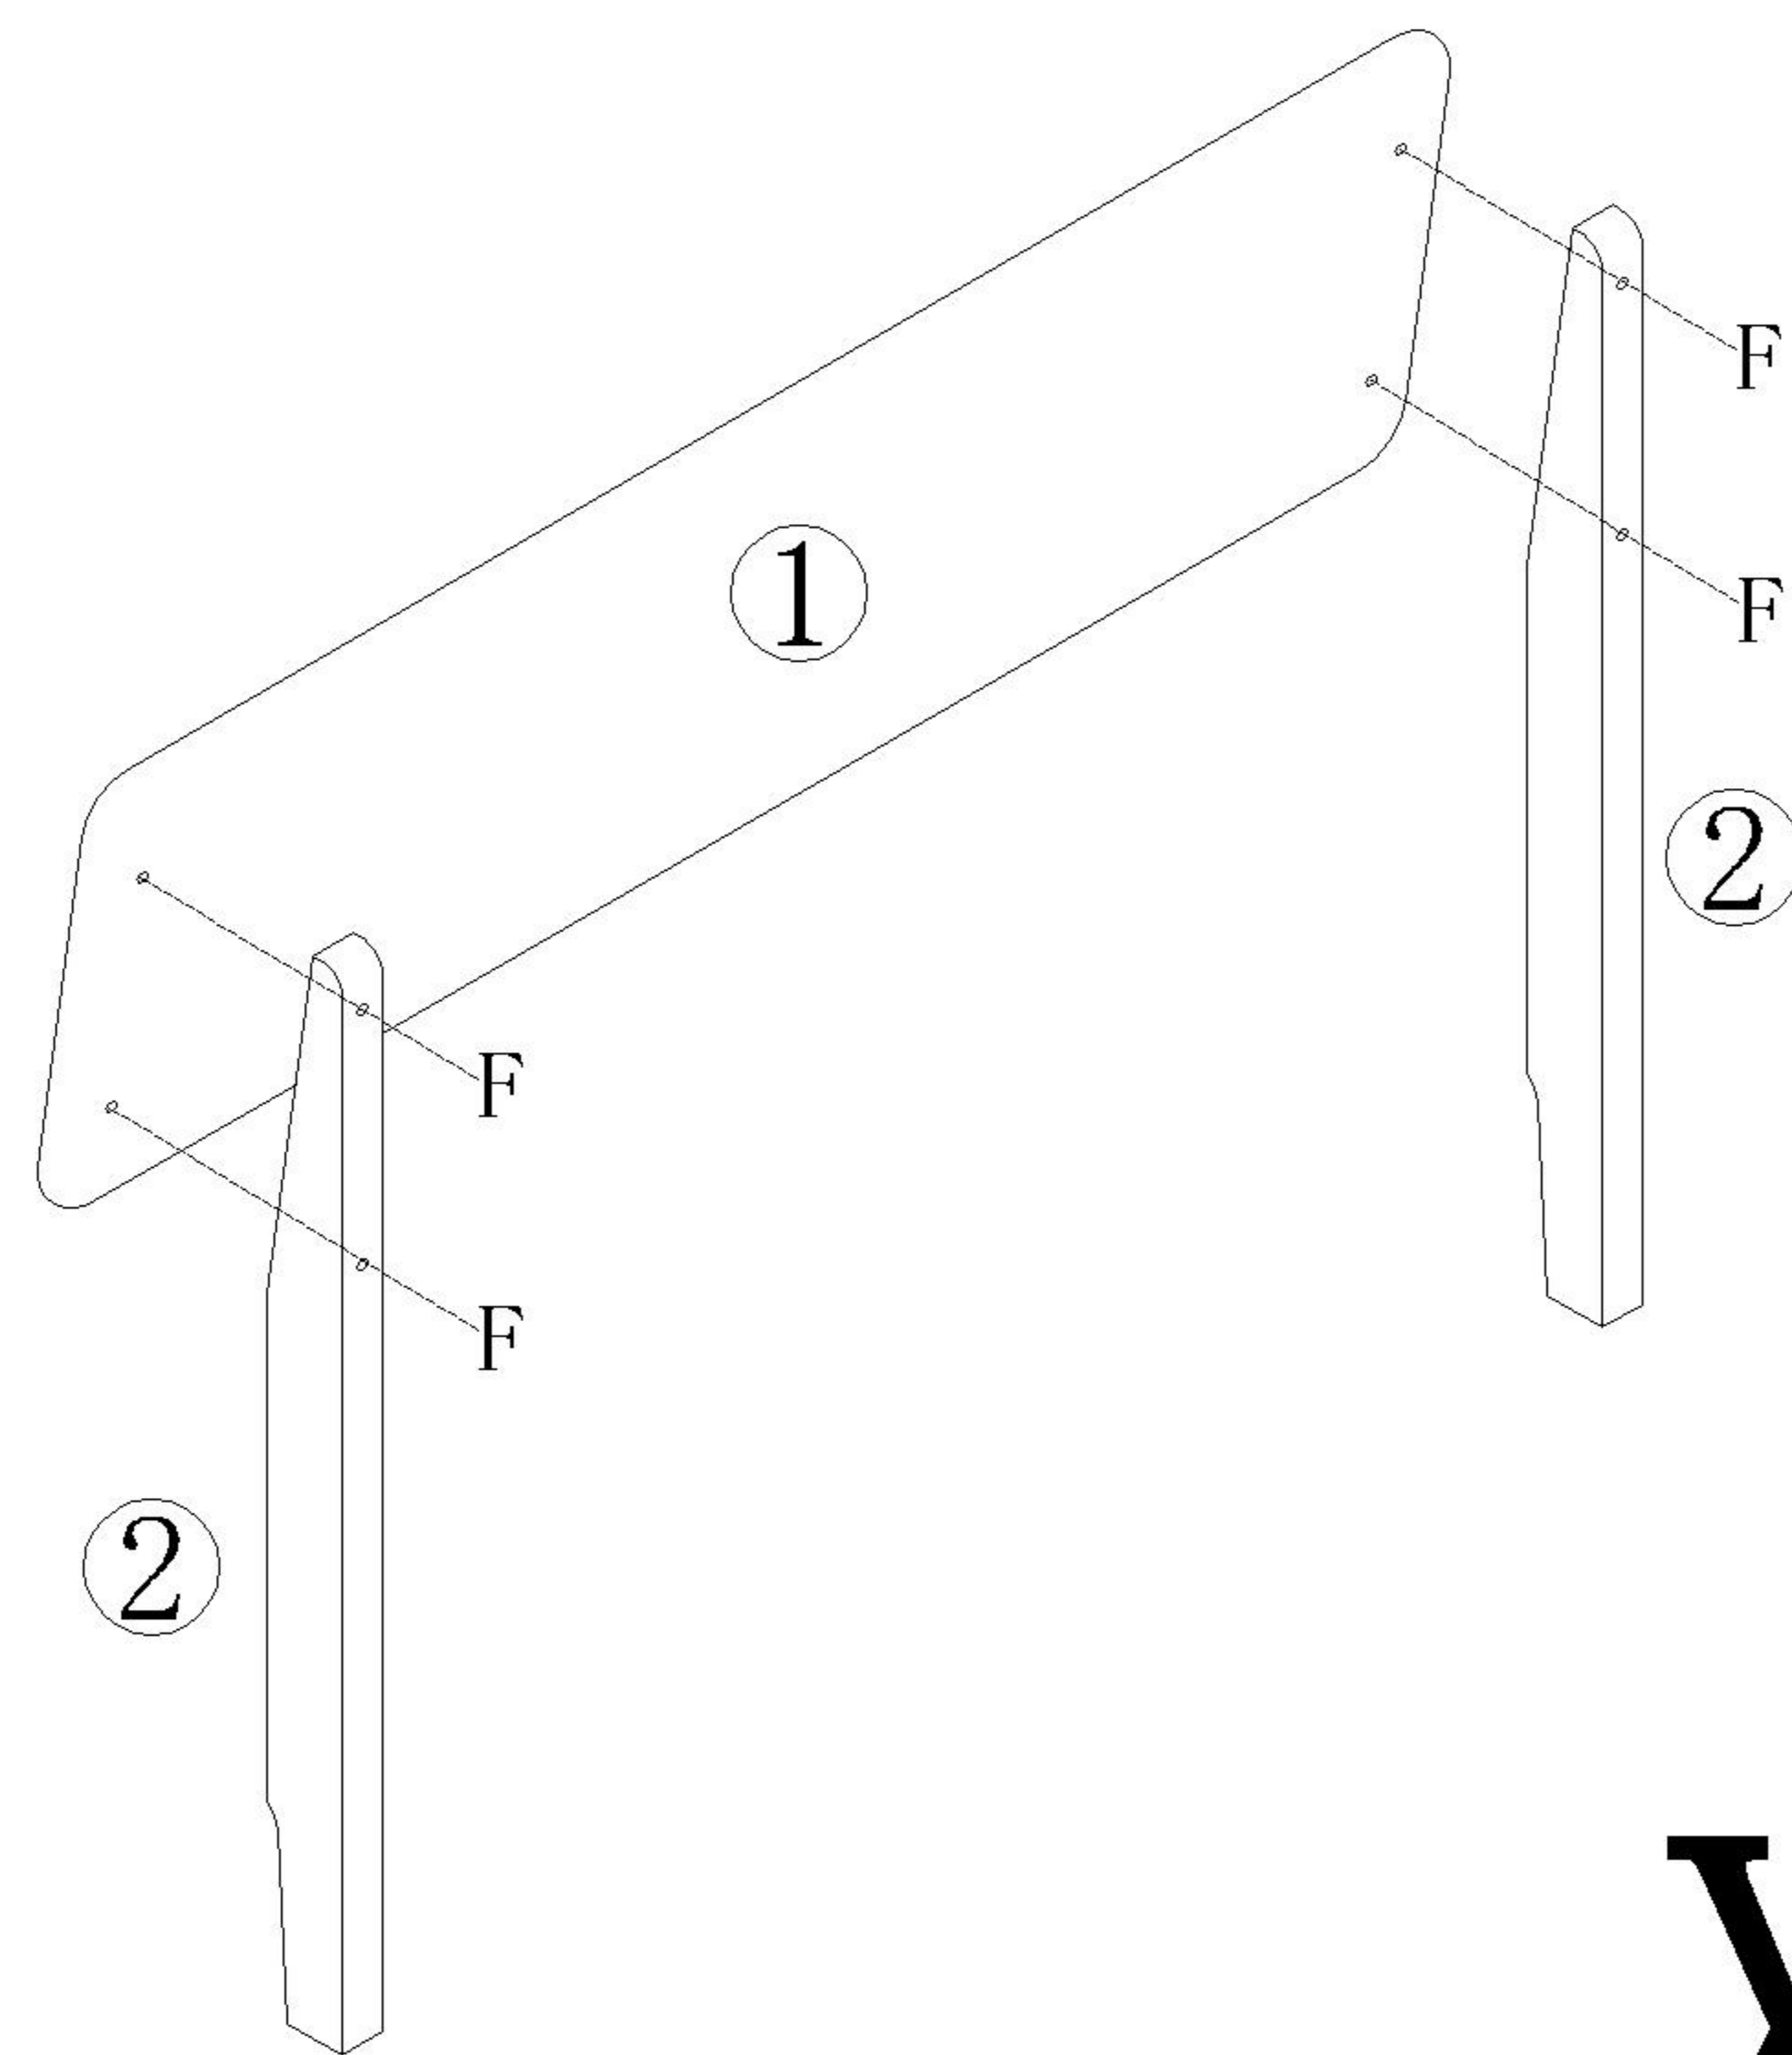

LH094K1-A三人位

安装方法/
Installation method

(F)*8

X2

1

(B)*2

(C)*2

(D)*2

(E)*2

(H)*1

(I)*4