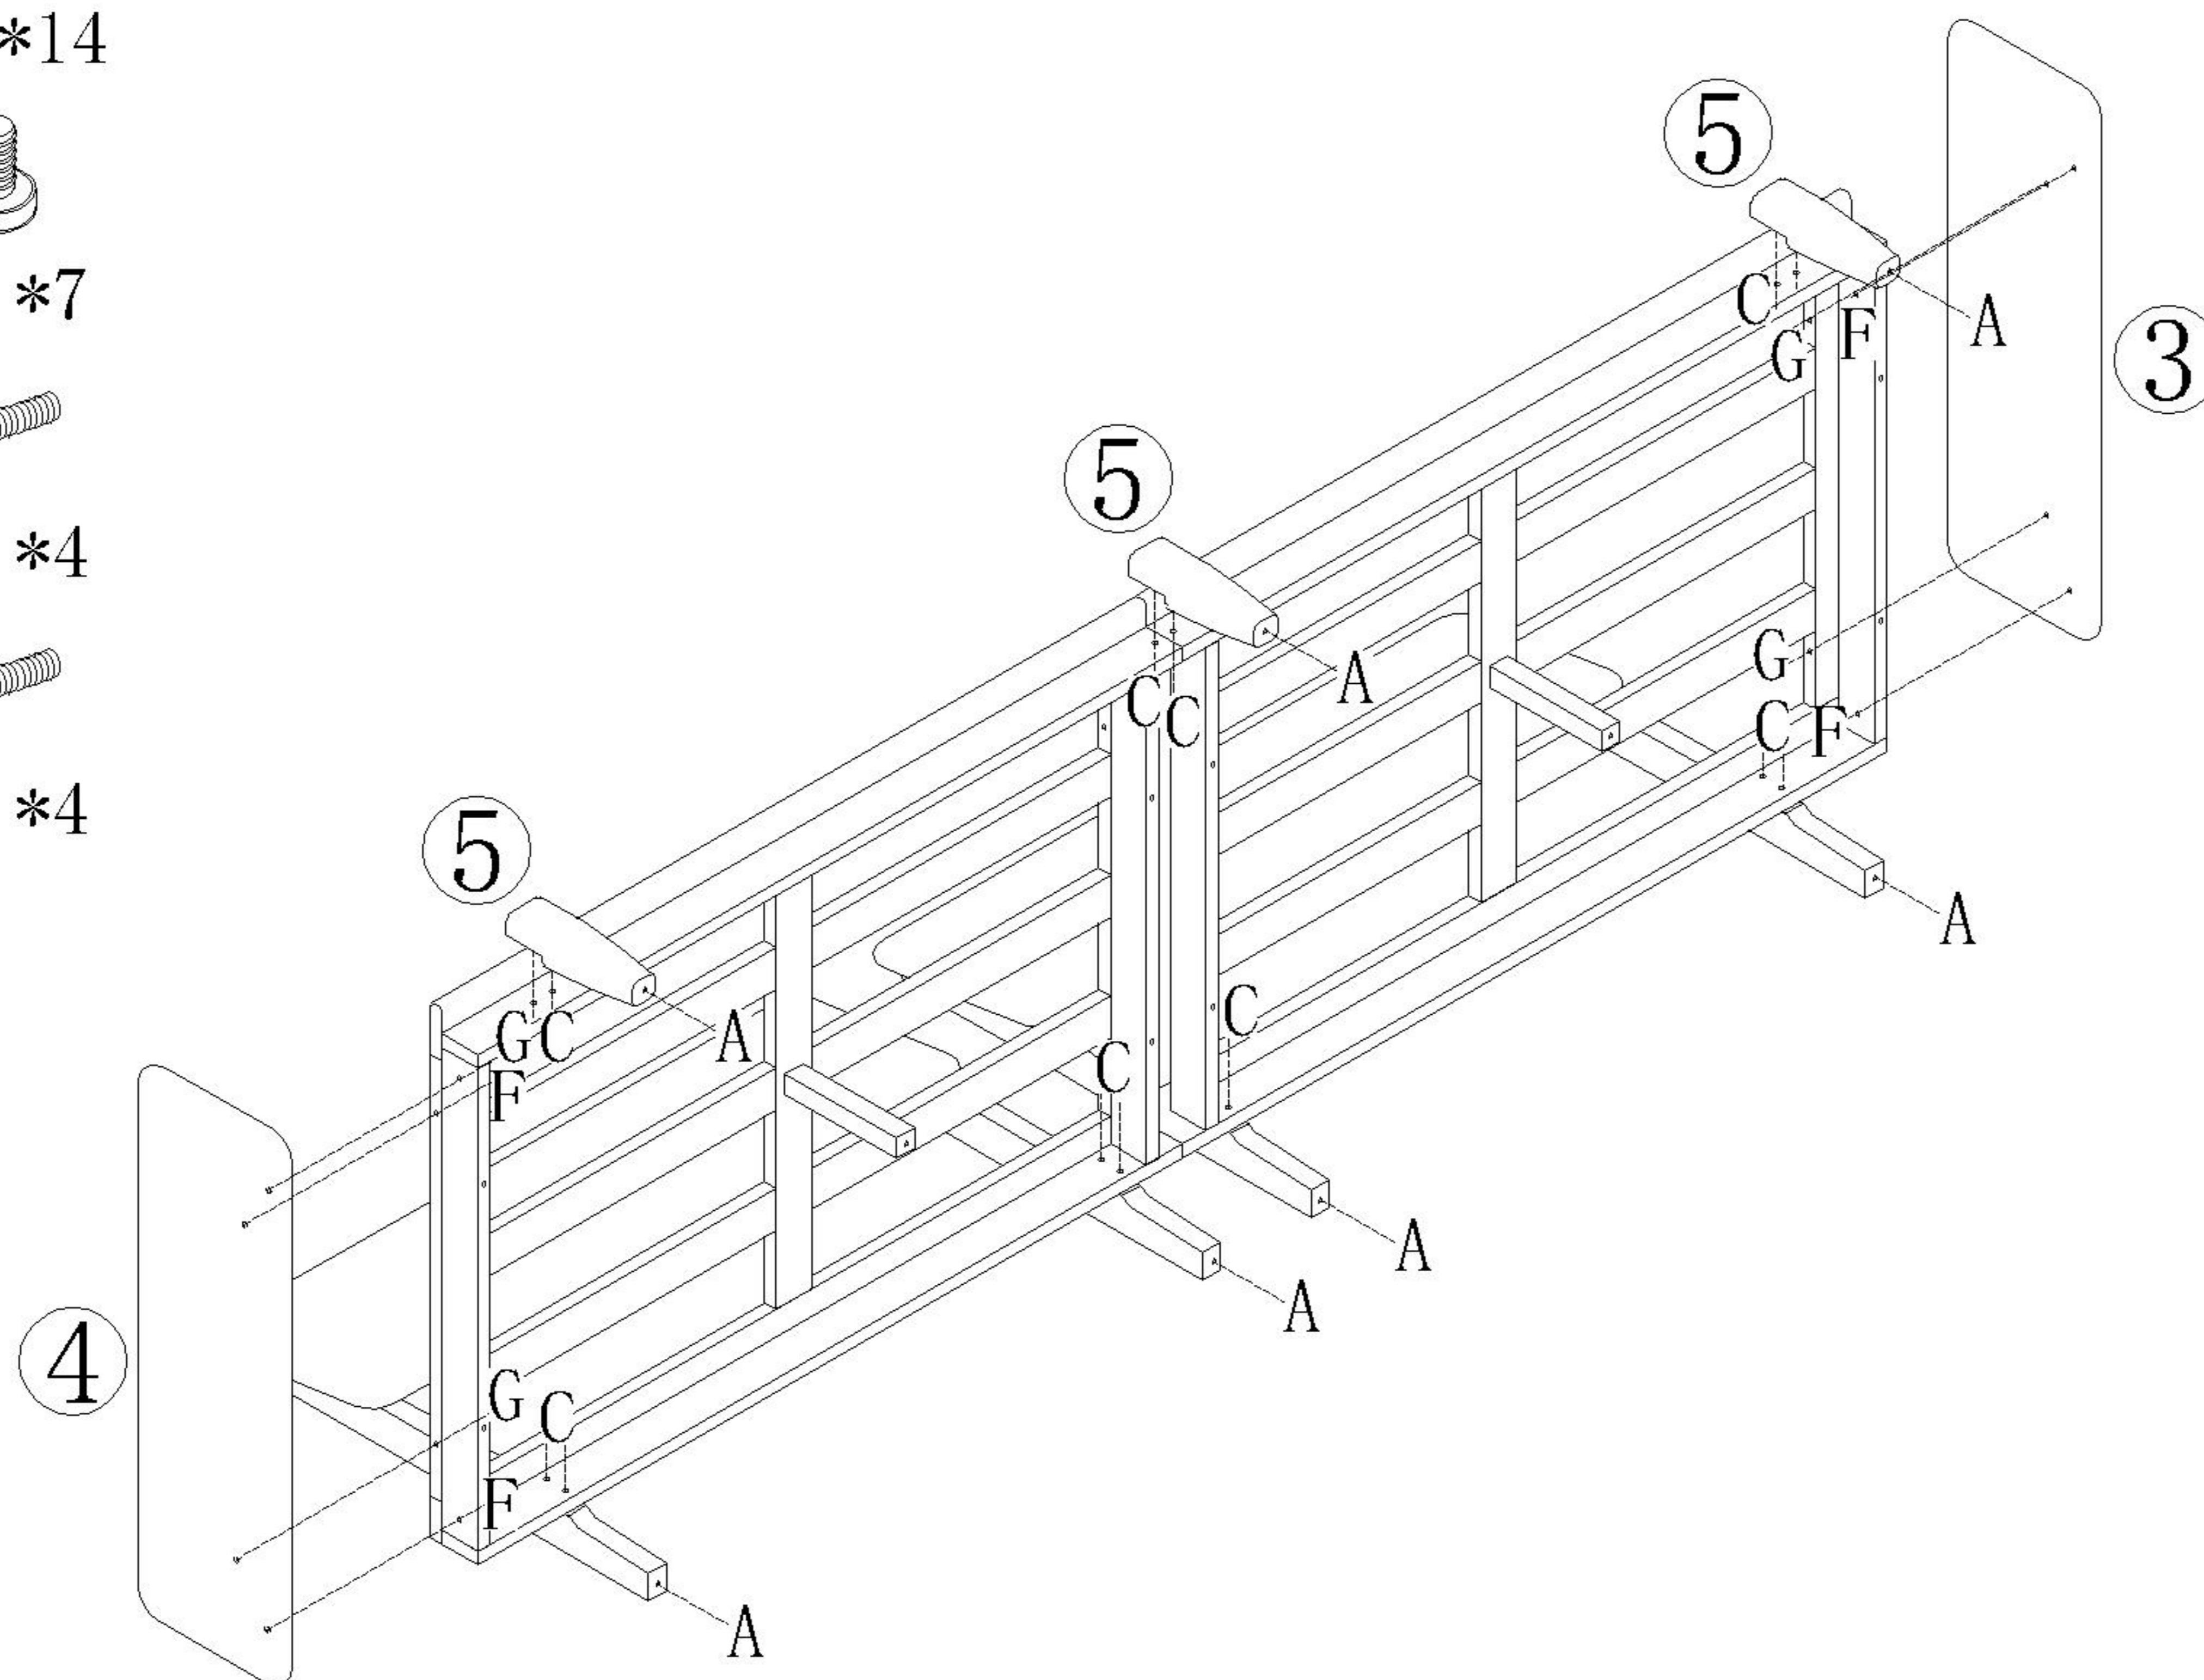

2

(C)*14

(A)*7

(F)*4

(G)*4