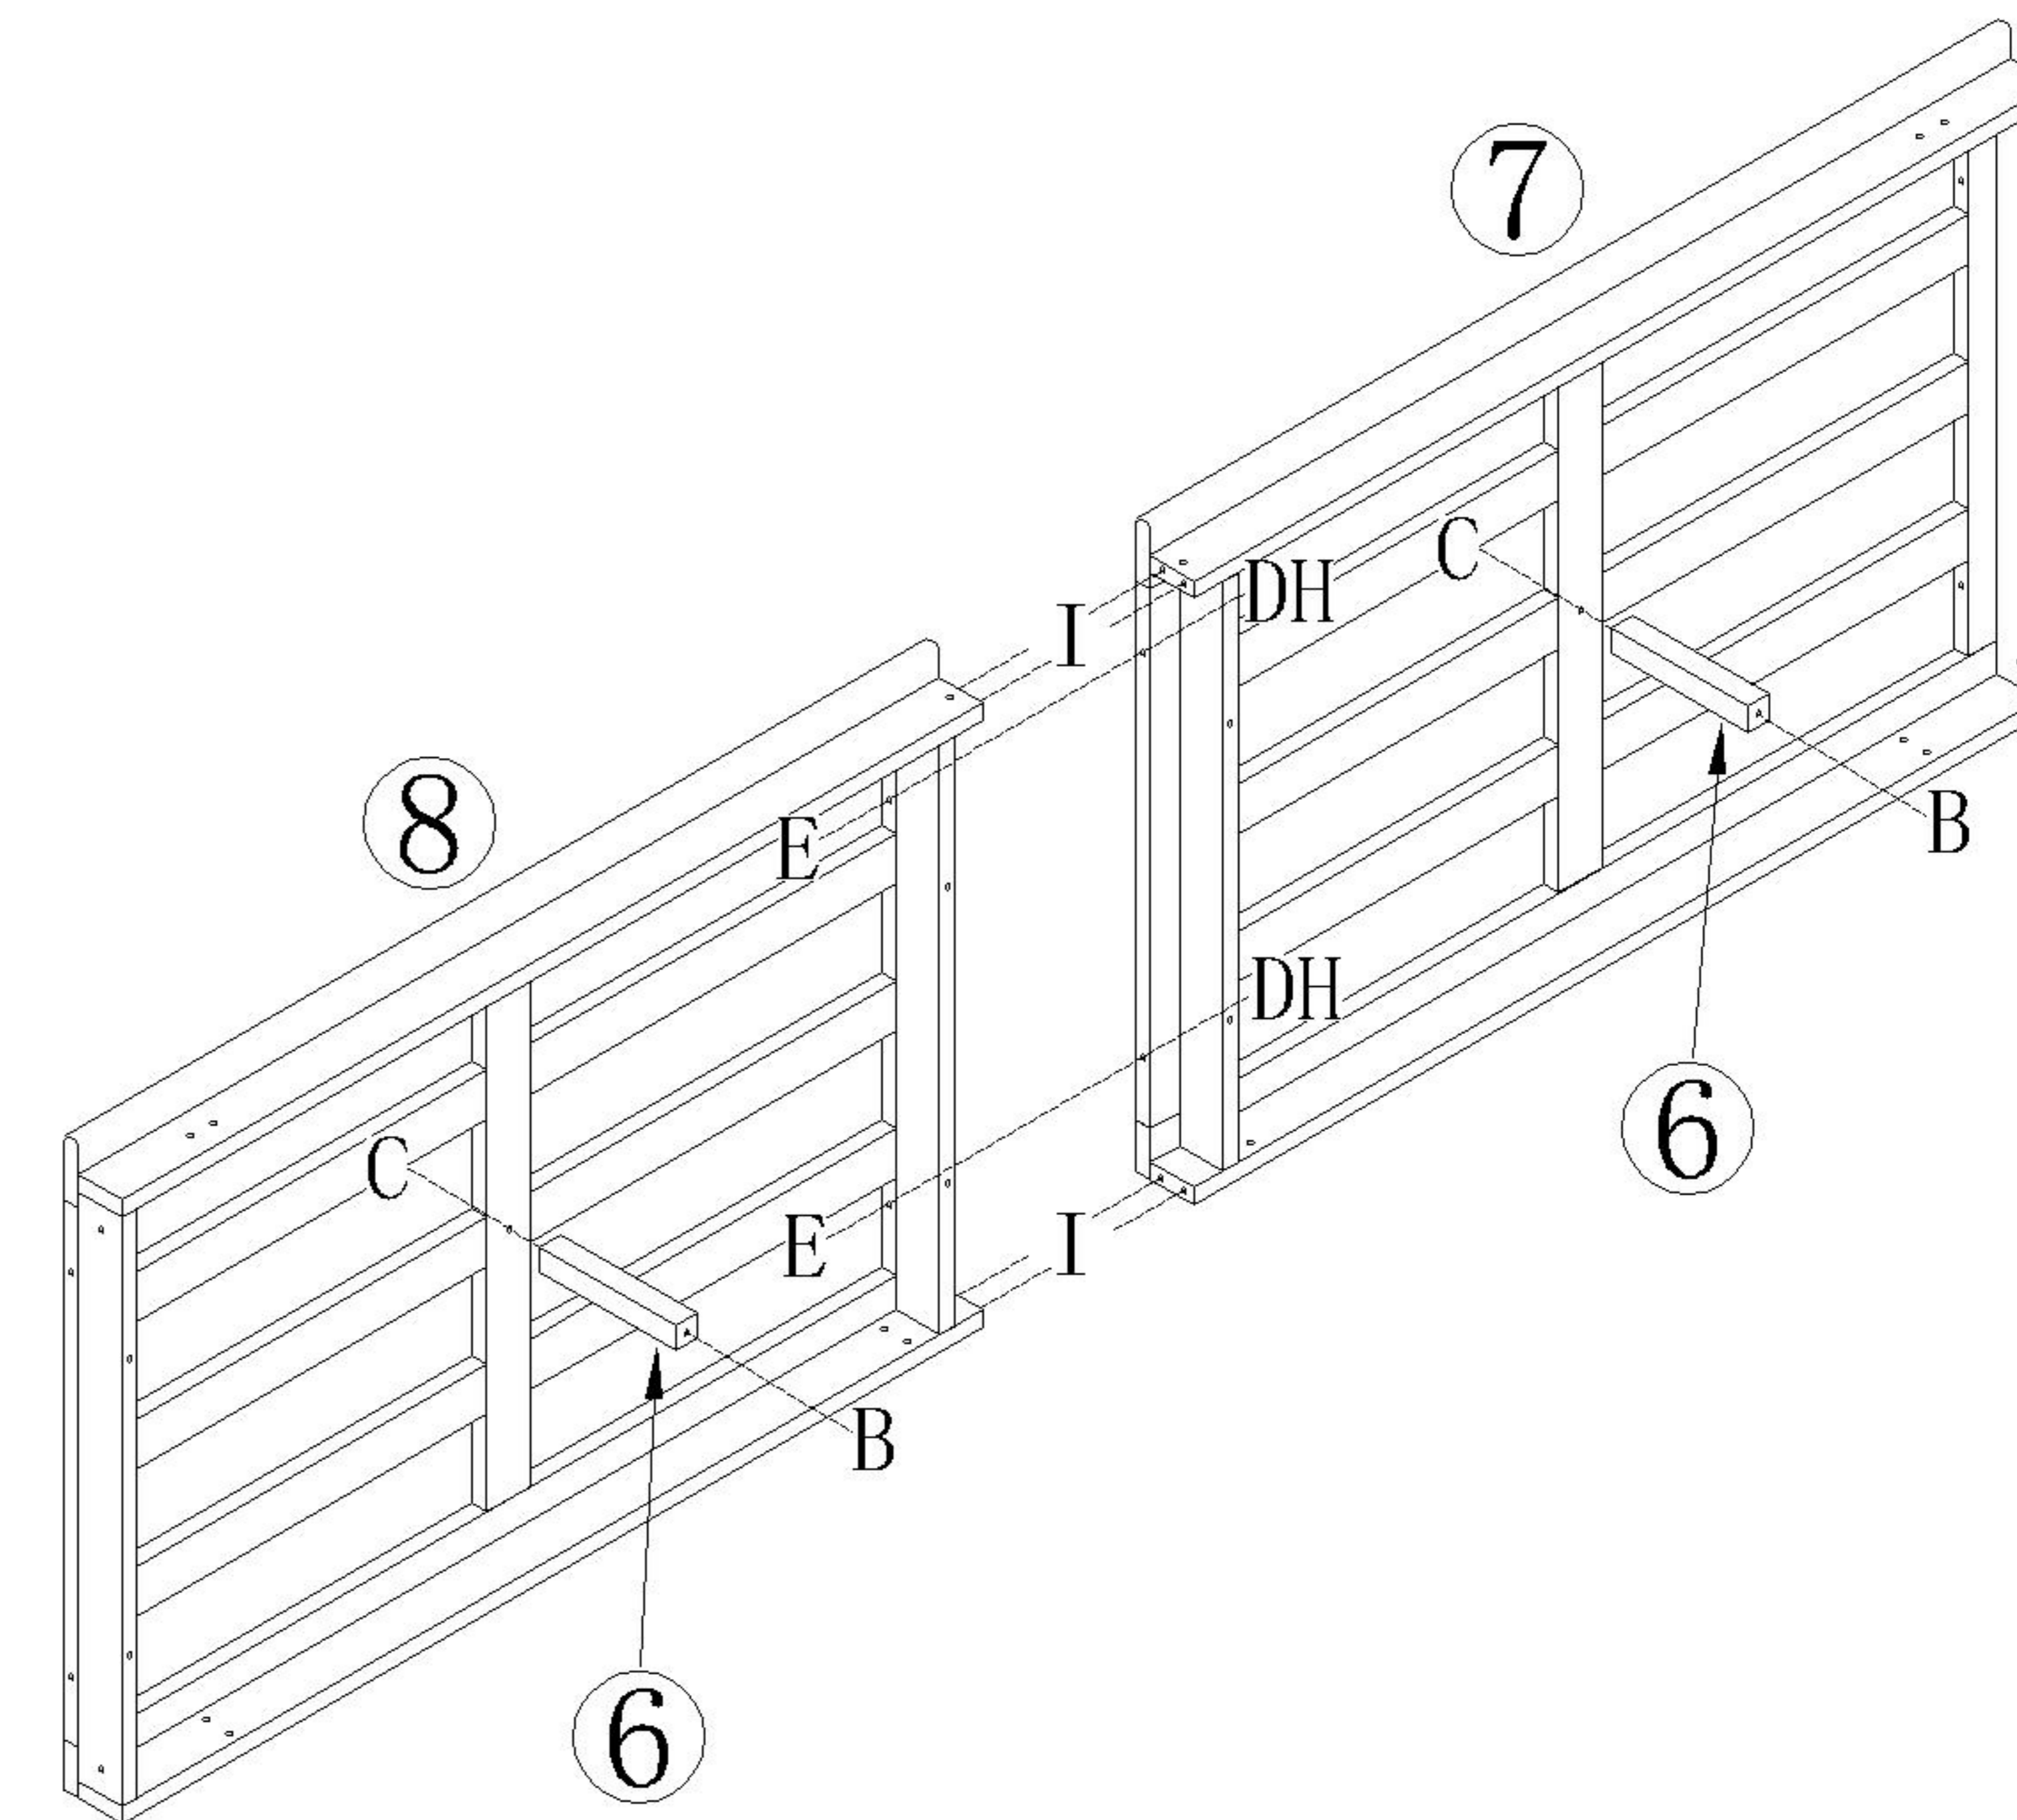

LH094K1-A三人位

安装方法/
Installation method

(F)*8

X2

1

(B)*2

(C)*2

(D)*2

(E)*2

(H)*1

(I)*4

2

(C)*14

(A)*7

(F)*4

(G)*4

3

4