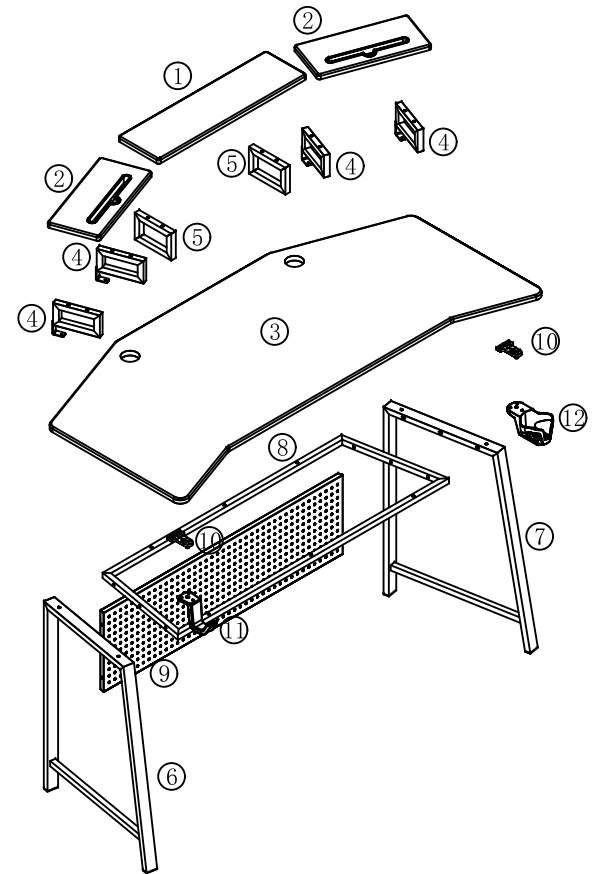

LINSY 林氏家居

五金表/Hardware list

部件表/Parts List

安装示意图/Assembly Instruction

| | |
|---|----------------------------------|
| 产品名称 Model NO. | BG061-A/B 1.6m电竞桌 Gaming desk |
| 产品规格 Specification | 1600*838*863mm |
| 安装工具 Tool | 安装人数 Installer |
|  | |

| | | | |
|--|--|--|---|
|  (A)*28 扁圆头螺丝M6*30 Flat round head screw |  (B)*12 扁圆头螺丝M6*15 Flat round head screw |  (C)*2 垫片 Shim |  (D)*4 手轮 Handwheel |
|  (E)*4 圆挡块 Circular stopper |  (F)*2 穿线盒 Threading Box |  (G)*4 调节脚垫M8 Adjusting the footrest |  (H)*6 毛毡 Felt |
|  (I)*1 内六角扳手M4 Hexagon bar wrench | | | |

| 编号NO. | 名称Name | 规格 Specification | 数量QTY | 材质Material |
|-------|--------------------------|------------------|-------|------------------------------|
| ① | 上台面 Upper countertop | 650*180*18 | 1 | 中密度板 Medium density board |
| ② | 侧台面 Side countertop | 390*180*18 | 2 | |
| ③ | 台面板 Deck plate | 1600*750*18 | 1 | |
| ④ | 固定铁管 Fixed iron pipe | 160*84*20 | 4 | 碳素钢 carbon steel |
| ⑤ | 支撑管 Supporting iron Tube | 160*102*20 | 2 | |
| ⑥ | 左侧架 Left side frame | 711*554*40 | 1 | |
| ⑦ | 右侧架 Right side frame | 711*554*40 | 1 | |
| ⑧ | 铁框架 Iron frame | 1187*400*20 | 1 | |
| ⑨ | 铁背板 Iron back plate | 1047*300*18 | 1 | |
| ⑩ | 固定架 Fixing frame | 82*59*22 | 2 | 塑料 Plastics |
| ⑪ | 挂钩 Hook | 140*58*94 | 1 | |
| ⑫ | 杯托 Cup holder | 161*104*70 | 1 | |