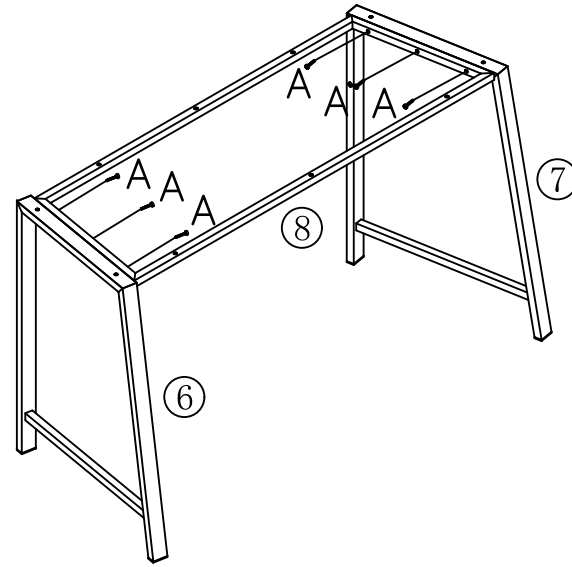

BG061-A/B 1.6米/M

安装方法/Installation method

温馨提示:

请正确使用螺丝, 否则将会造成
产品严重损坏

Warm tips:

Please use the correct screws,
otherwise the product will be
seriously damaged.

注意:

完成组装后再锁紧螺丝

Attention:

Please lock the screws after
assembly.

(A)*6