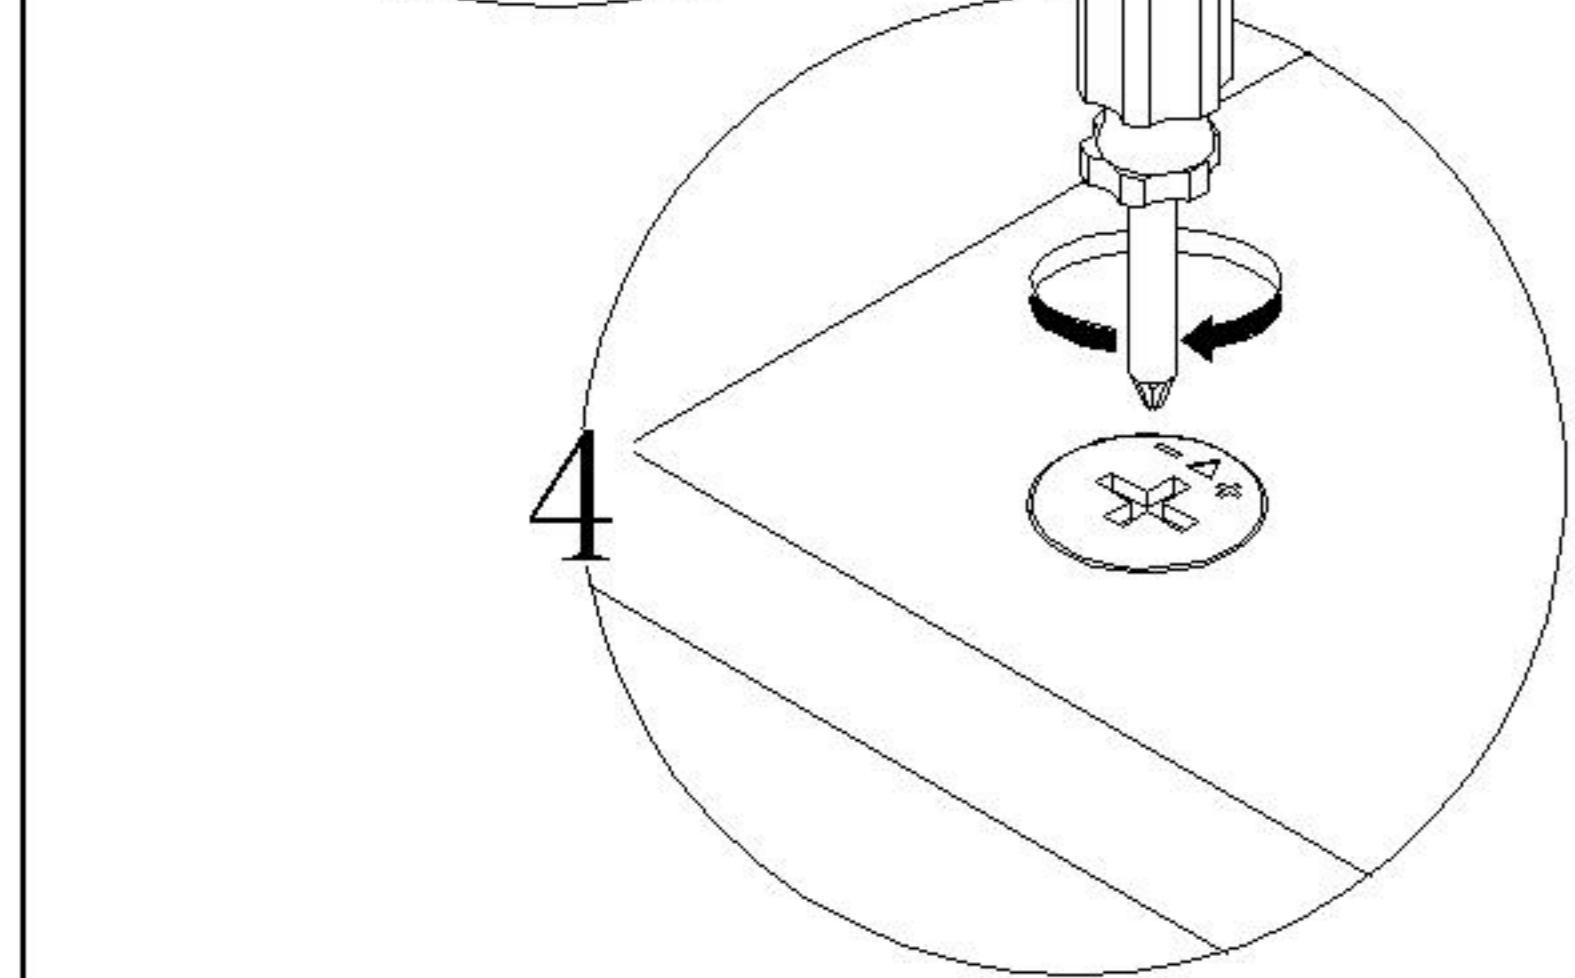

LINSY 林氏家居

五金表/Hardware list

部件表/Parts List

安装示意图/Assembly Instruction

产品名称 Model NO.	OV1G-C
产品规格 Specification	300*398*2018mm
安装工具 Tool	安装人数 Installer
	

 (A)*4 自攻螺丝M3.5*12 Tapping screw	 (B)*32 二合一螺杆 2-in-1-screw	 (C)*32 大三合一锁饼 3-in-1 large lock	 (D)*6 背板扣 White buckle
 (E)*8 木榫- \varnothing 8*30mm Wood tenon	 (F)*6 自攻螺丝M3.5*16 Tapping screw	 (G)*4 脚垫-灰色毛毡 Foot pad	 (H)*1 家具防倒器白色 Anti-fall device
 (I)*2 小角码 Small bracket	 (J)*8 自攻大扁M4*25 Flat head tapping screw		

编号NO.	名称Name	规格(MM) Specification	数量QTY	材质Material
1	顶板Top board	270*398*15	1	人造板 WBP
2	底板Bottom board	270*398*15	1	人造板 WBP
3	左侧板Side board(L)	2015*398*15	1	人造板 WBP
4	右侧板Side board(R)	2015*398*15	1	人造板 WBP
5	底拉条Bottom brace	270*254*15	2	人造板 WBP
6	下活动层板Lower movable shelf	270*376*15	1	人造板 WBP
7	固定层板Fixed shelf	270*376*15	3	人造板 WBP
8	侧垫条Side strut	376*58*15	2	人造板 WBP
9	小背板Small backboard	1741*280*5	1	人造板 WBP

OV1G-C

安装方法/
Installation method

二合一
two-in-one

背板扣
Back Plate Buckle-White

(B)*16 (C)*16 (E)*4 (I)*2 (A)*2 (J)*4

1

(B)*14
(C)*14
(E)*4
(G)*4

2