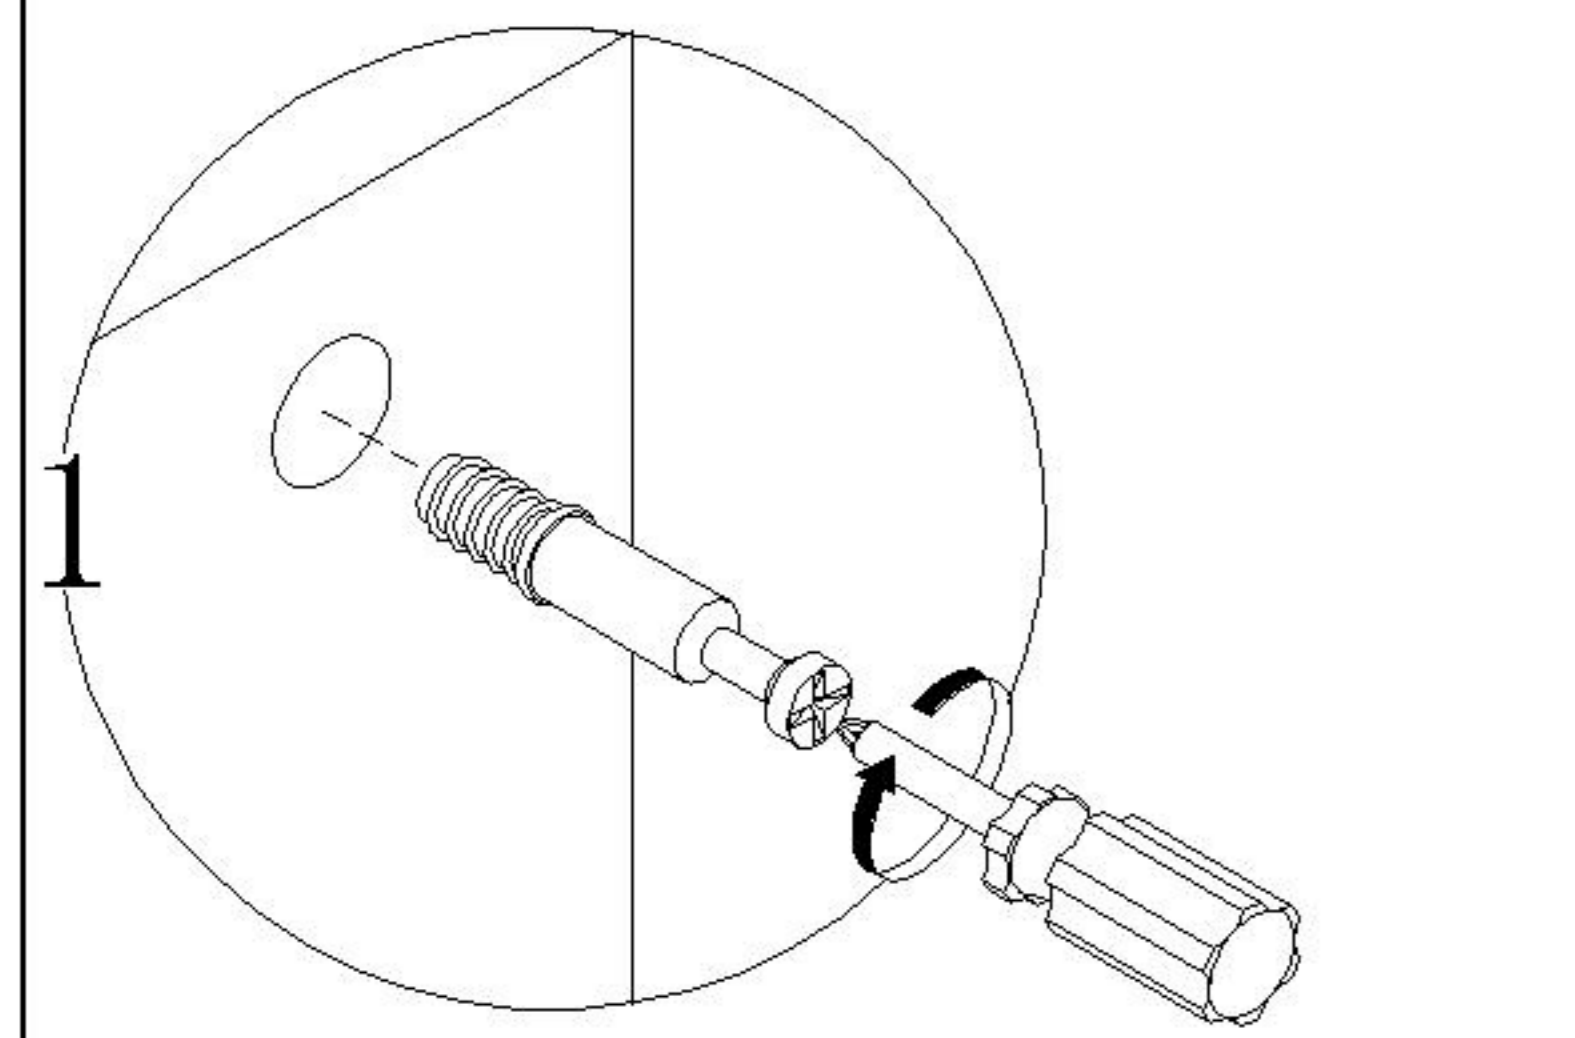

LINSY 林氏家居

五金表/Hardware list

部件表/Parts List

安装示意图/Assembly Instruction

产品名称 Model NO.	OV1G-C
产品规格 Specification	300*398*2018mm
安装工具 Tool	安装人数 Installer
	

 (A)*4 自攻螺丝M3.5*12 Tapping screw	 (B)*32 二合一螺杆 2-in-1-screw	 (C)*32 大三合一锁饼 3-in-1 large lock	 (D)*6 背板扣 White buckle
 (E)*8 木榫- \varnothing 8*30mm Wood tenon	 (F)*6 自攻螺丝M3.5*16 Tapping screw	 (G)*4 脚垫-灰色毛毡 Foot pad	 (H)*1 家具防倒器白色 Anti-fall device
 (I)*2 小角码 Small bracket	 (J)*8 自攻大扁M4*25 Flat head tapping screw		

编号NO.	名称Name	规格(MM) Specification	数量QTY	材质Material
1	顶板Top board	270*398*15	1	人造板 WBP
2	底板Bottom board	270*398*15	1	人造板 WBP
3	左侧板Side board(L)	2015*398*15	1	人造板 WBP
4	右侧板Side board(R)	2015*398*15	1	人造板 WBP
5	底拉条Bottom brace	270*254*15	2	人造板 WBP
6	下活动层板Lower movable shelf	270*376*15	1	人造板 WBP
7	固定层板Fixed shelf	270*376*15	3	人造板 WBP
8	侧垫条Side strut	376*58*15	2	人造板 WBP
9	小背板Small backboard	1741*280*5	1	人造板 WBP

OV1G-C

安装方法/
Installation method

二合一
two-in-one

背板扣
Back Plate Buckle-White

(B)*16 (C)*16 (E)*4 (I)*2 (A)*2 (J)*4

1

(B)*14
(C)*14
(E)*4
(G)*4

2