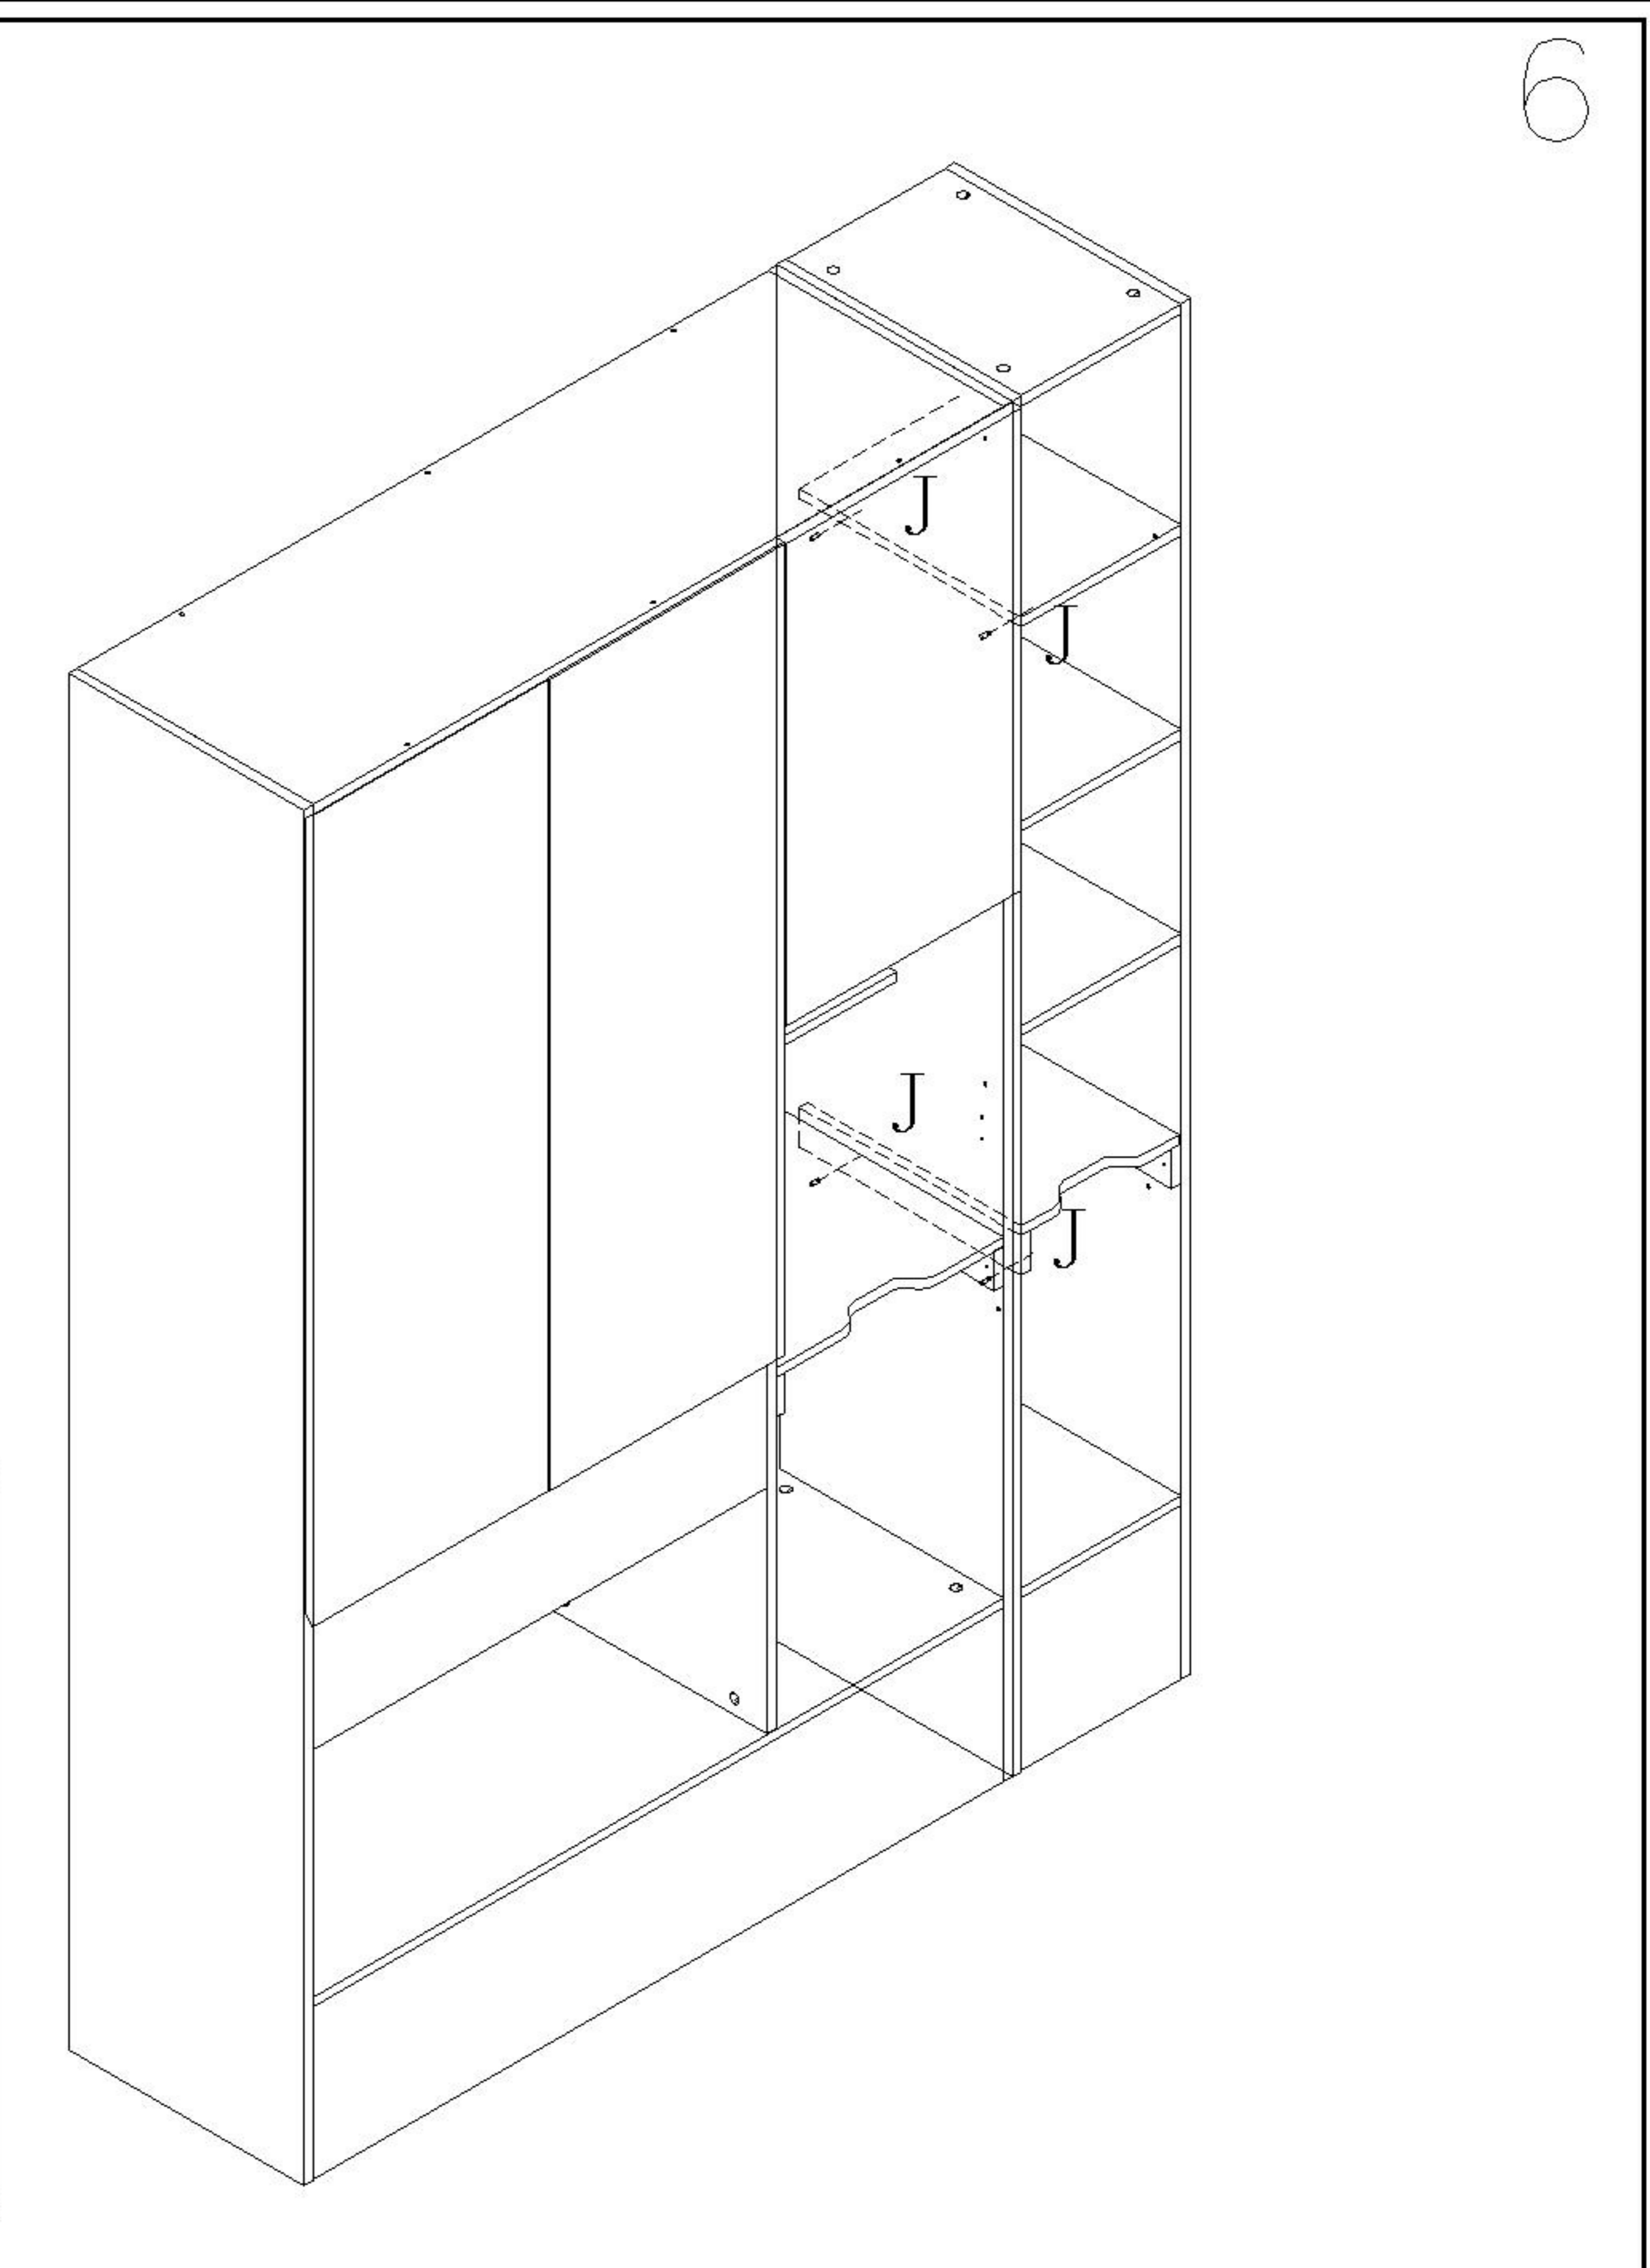

7

温馨提示：
安装完成后，与要组合柜子在合适的位置用五金A锁紧
Tips:
After installation, lock the cabinet in place with hardware A