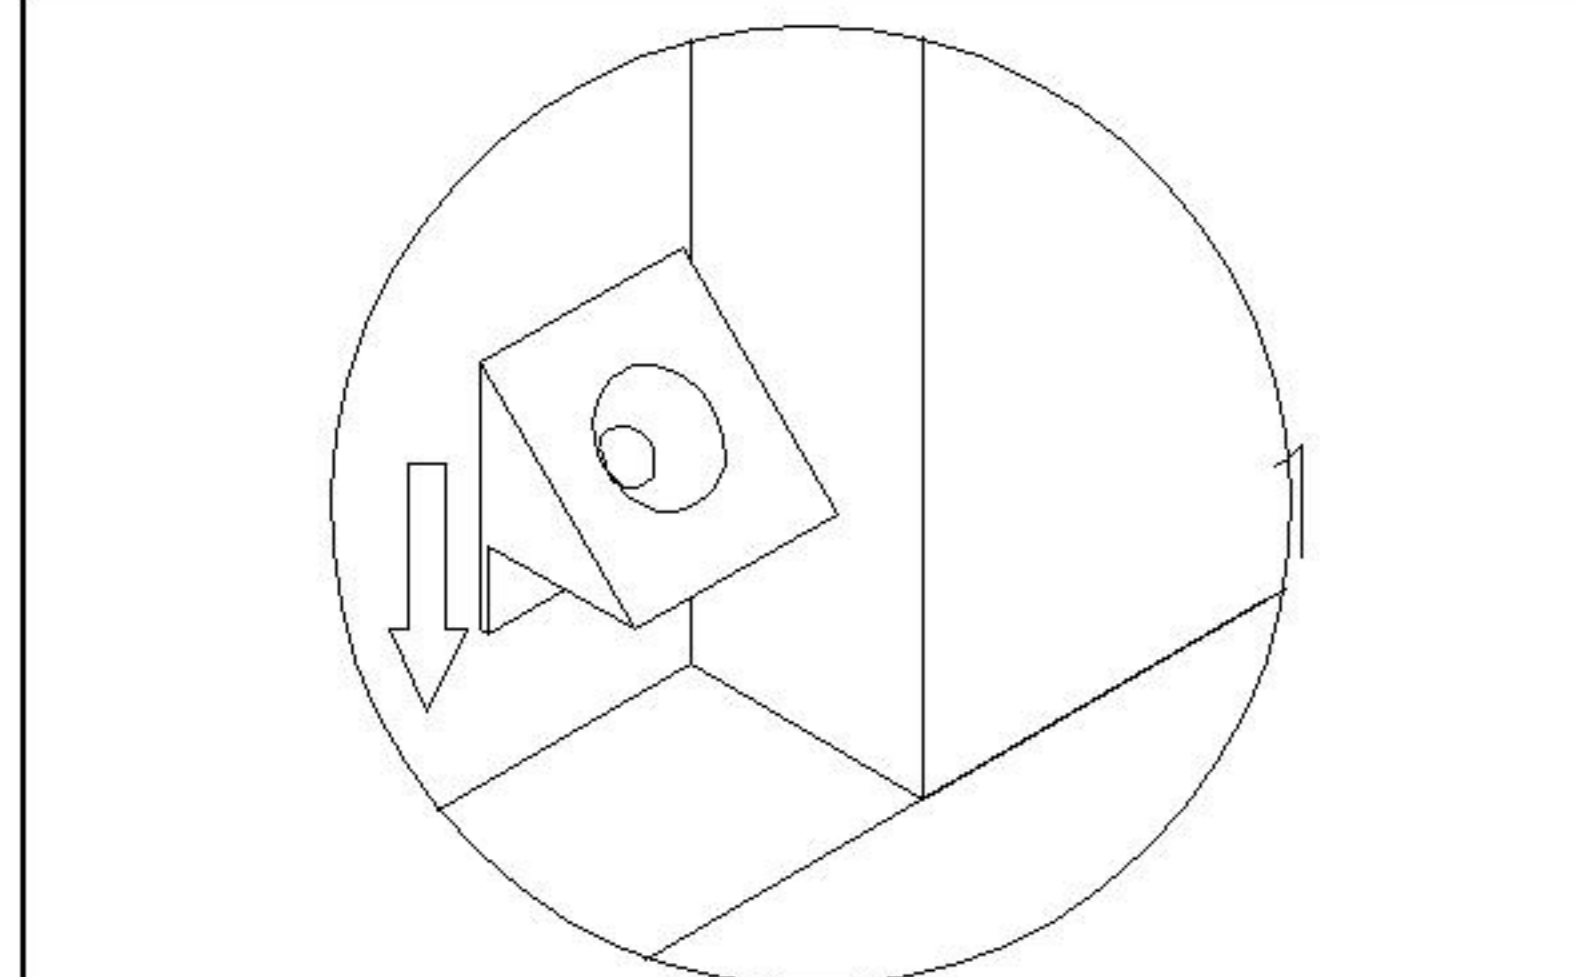

LINSY 林氏家居

五金表/Hardware list

部件表/Parts List

安装示意图/Assembly Instruction

产品名称 Model NO.	OV1G-C
产品规格 Specification	300*398*2018mm
安装工具 Tool	安装人数 Installer
	

 (A)*4 自攻螺丝M3.5*12 Tapping screw	 (B)*32 二合一螺杆 2-in-1-screw	 (C)*32 大三合一锁饼 3-in-1 large lock	 (D)*6 背板扣 White buckle
 (E)*8 木榫- \varnothing 8*30mm Wood tenon	 (F)*6 自攻螺丝M3.5*16 Tapping screw	 (G)*4 脚垫-灰色毛毡 Foot pad	 (H)*1 家具防倒器白色 Anti-fall device
 (I)*2 小角码 Small bracket	 (J)*8 自攻大扁M4*25 Flat head tapping screw		

编号NO.	名称Name	规格(MM) Specification	数量QTY	材质Material
1	顶板Top board	270*398*15	1	人造板 WBP
2	底板Bottom board	270*398*15	1	人造板 WBP
3	左侧板Side board(L)	2015*398*15	1	人造板 WBP
4	右侧板Side board(R)	2015*398*15	1	人造板 WBP
5	底拉条Bottom brace	270*254*15	2	人造板 WBP
6	下活动层板Lower movable shelf	270*376*15	1	人造板 WBP
7	固定层板Fixed shelf	270*376*15	3	人造板 WBP
8	侧垫条Side strut	376*58*15	2	人造板 WBP
9	小背板Small backboard	1741*280*5	1	人造板 WBP

OV1G-C

安装方法/
Installation method

二合一
two-in-one

背板扣
Back Plate Buckle-White

(B)*16 (C)*16 (E)*4 (I)*2 (A)*2 (J)*4

1

(B)*14
(C)*14
(E)*4
(G)*4

2