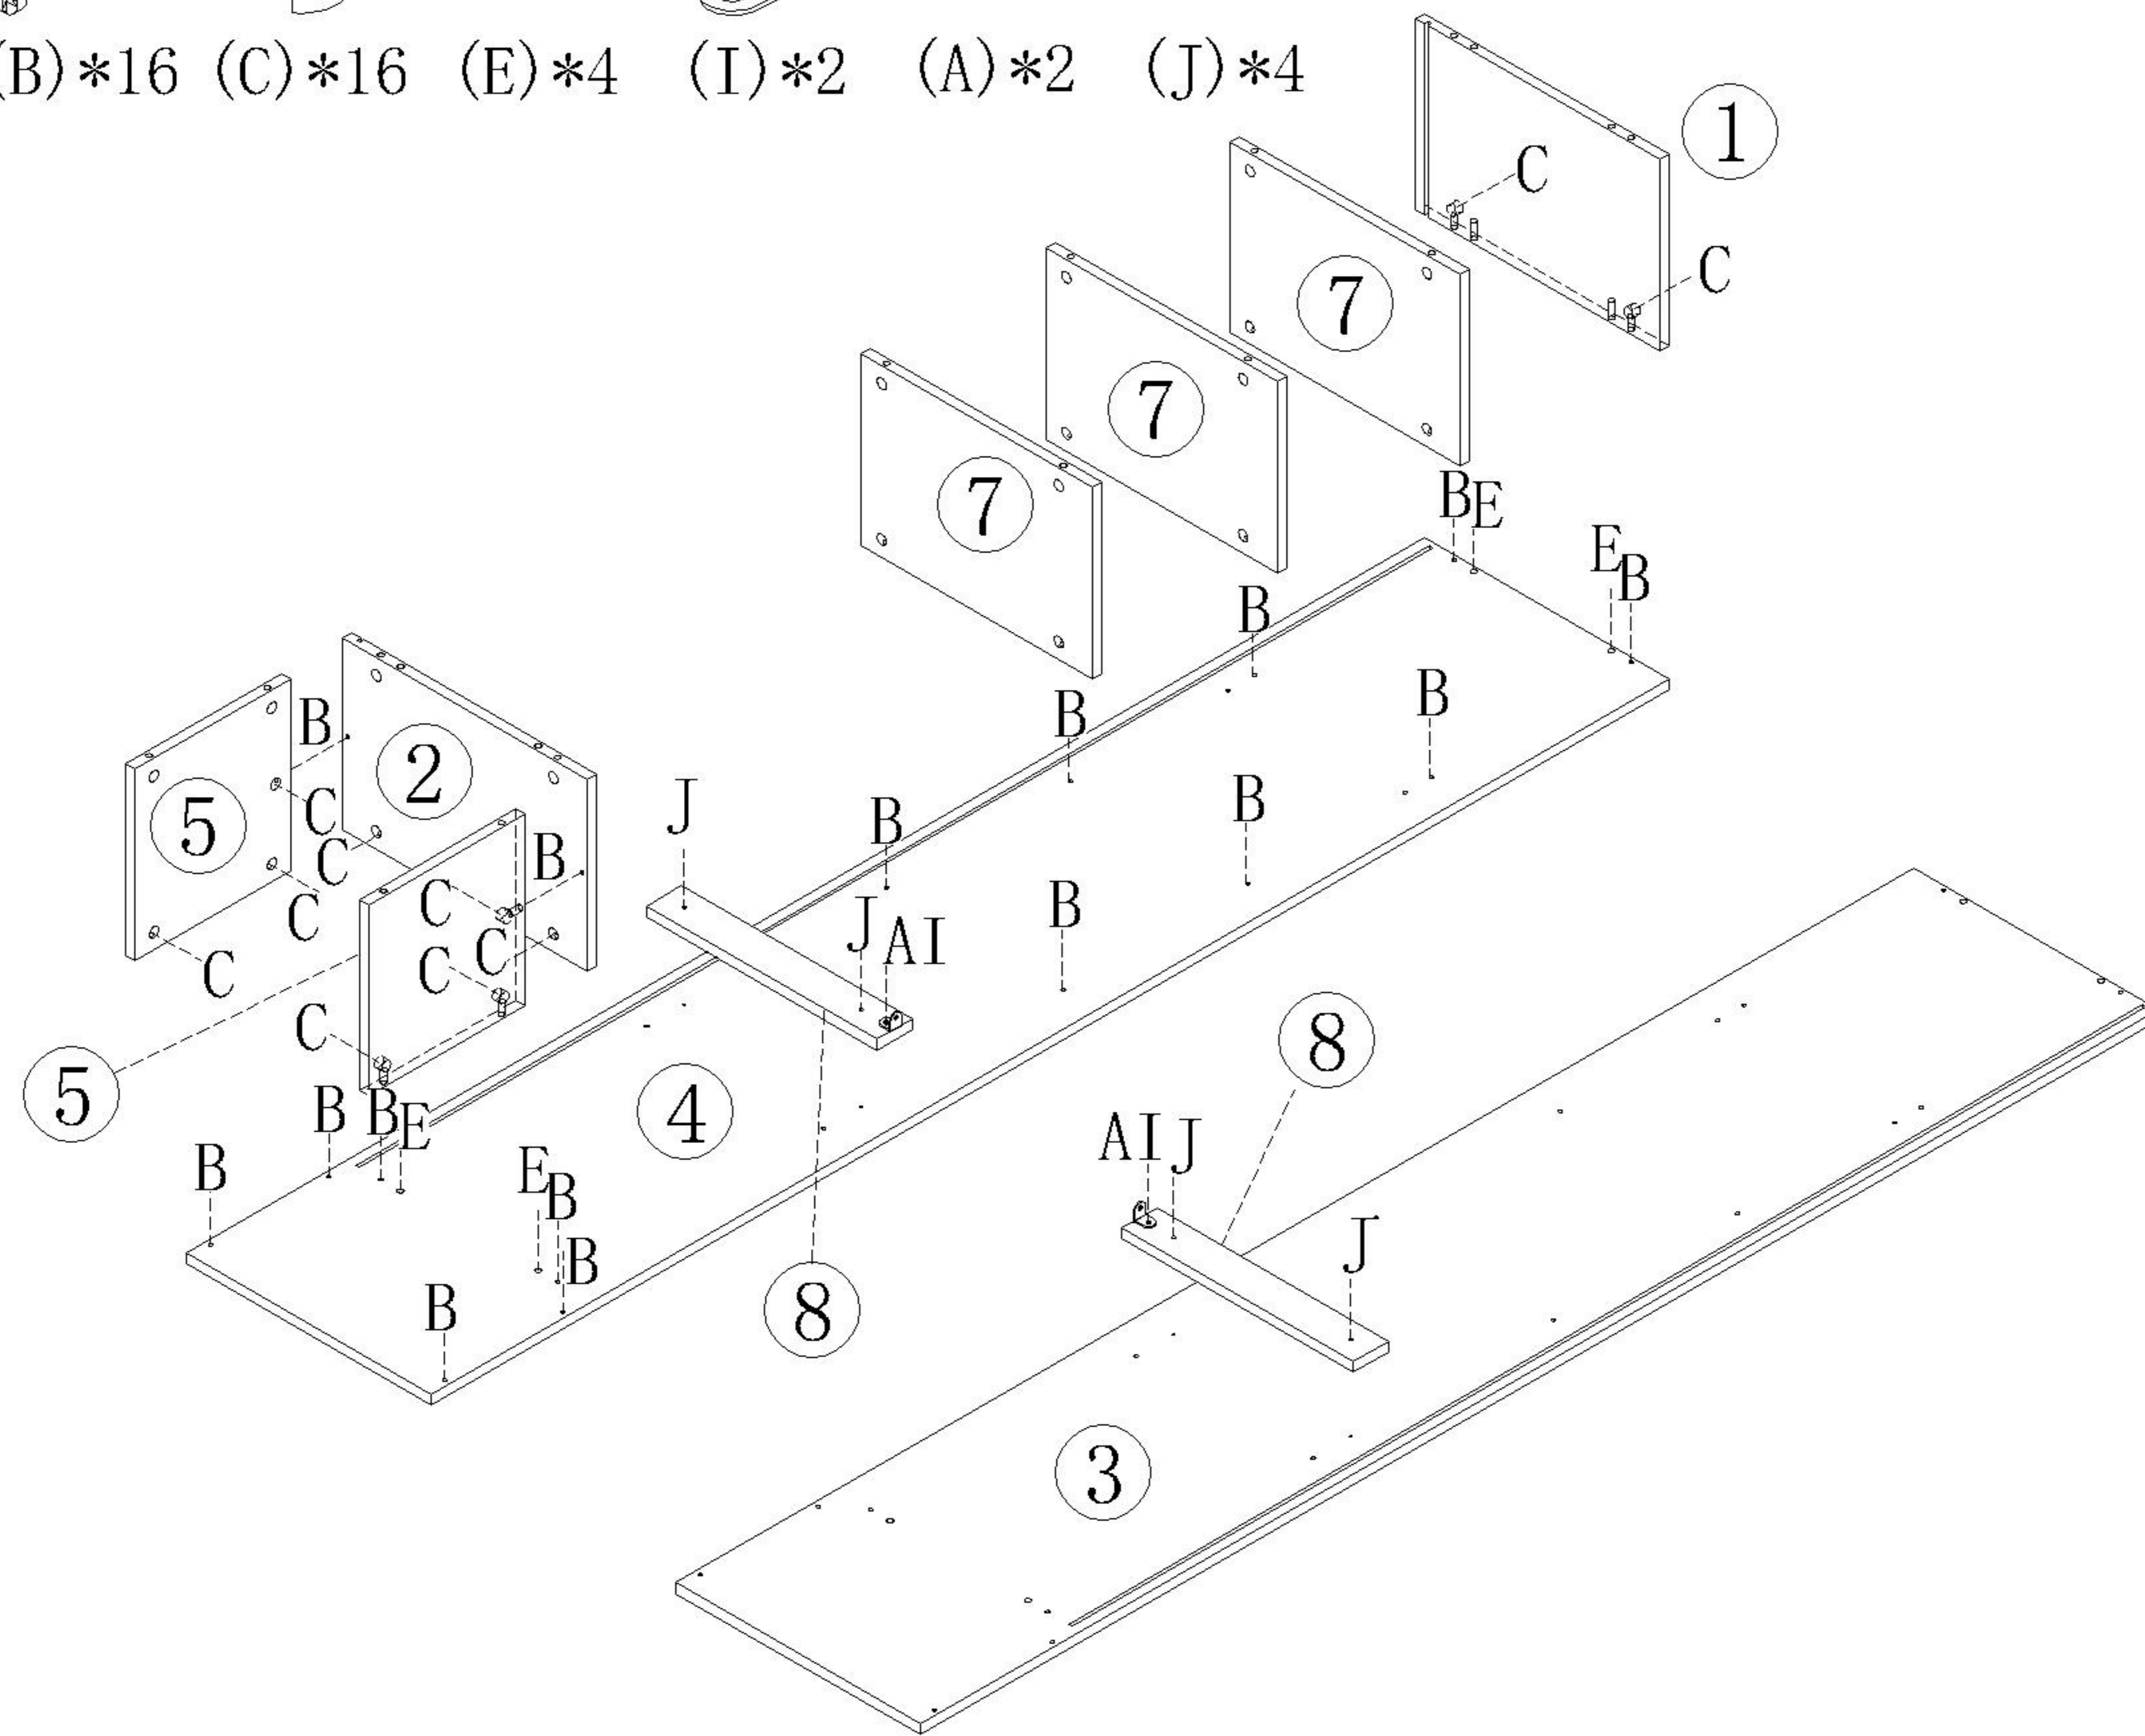

LINSY 林氏家居

五金表/Hardware list

部件表/Parts List

安装示意图/Assembly Instruction

产品名称 Model NO.	OV1G-C
产品规格 Specification	300*398*2018mm
安装工具 Tool	安装人数 Installer
	

 (A)*4 自攻螺丝M3.5*12 Tapping screw	 (B)*32 二合一螺杆 2-in-1-screw	 (C)*32 大三合一锁饼 3-in-1 large lock	 (D)*6 背板扣 White buckle
 (E)*8 木榫- \varnothing 8*30mm Wood tenon	 (F)*6 自攻螺丝M3.5*16 Tapping screw	 (G)*4 脚垫-灰色毛毡 Foot pad	 (H)*1 家具防倒器白色 Anti-fall device
 (I)*2 小角码 Small bracket	 (J)*8 自攻大扁M4*25 Flat head tapping screw		

编号NO.	名称Name	规格(MM) Specification	数量QTY	材质Material
1	顶板Top board	270*398*15	1	人造板 WBP
2	底板Bottom board	270*398*15	1	人造板 WBP
3	左侧板Side board(L)	2015*398*15	1	人造板 WBP
4	右侧板Side board(R)	2015*398*15	1	人造板 WBP
5	底拉条Bottom brace	270*254*15	2	人造板 WBP
6	下活动层板Lower movable shelf	270*376*15	1	人造板 WBP
7	固定层板Fixed shelf	270*376*15	3	人造板 WBP
8	侧垫条Side strut	376*58*15	2	人造板 WBP
9	小背板Small backboard	1741*280*5	1	人造板 WBP

OV1G-C

安装方法/
Installation method

二合一
two-in-one

背板扣
Back Plate Buckle-White

(B)*16 (C)*16 (E)*4 (I)*2 (A)*2 (J)*4

1

(B)*14
(C)*14
(E)*4
(G)*4

2