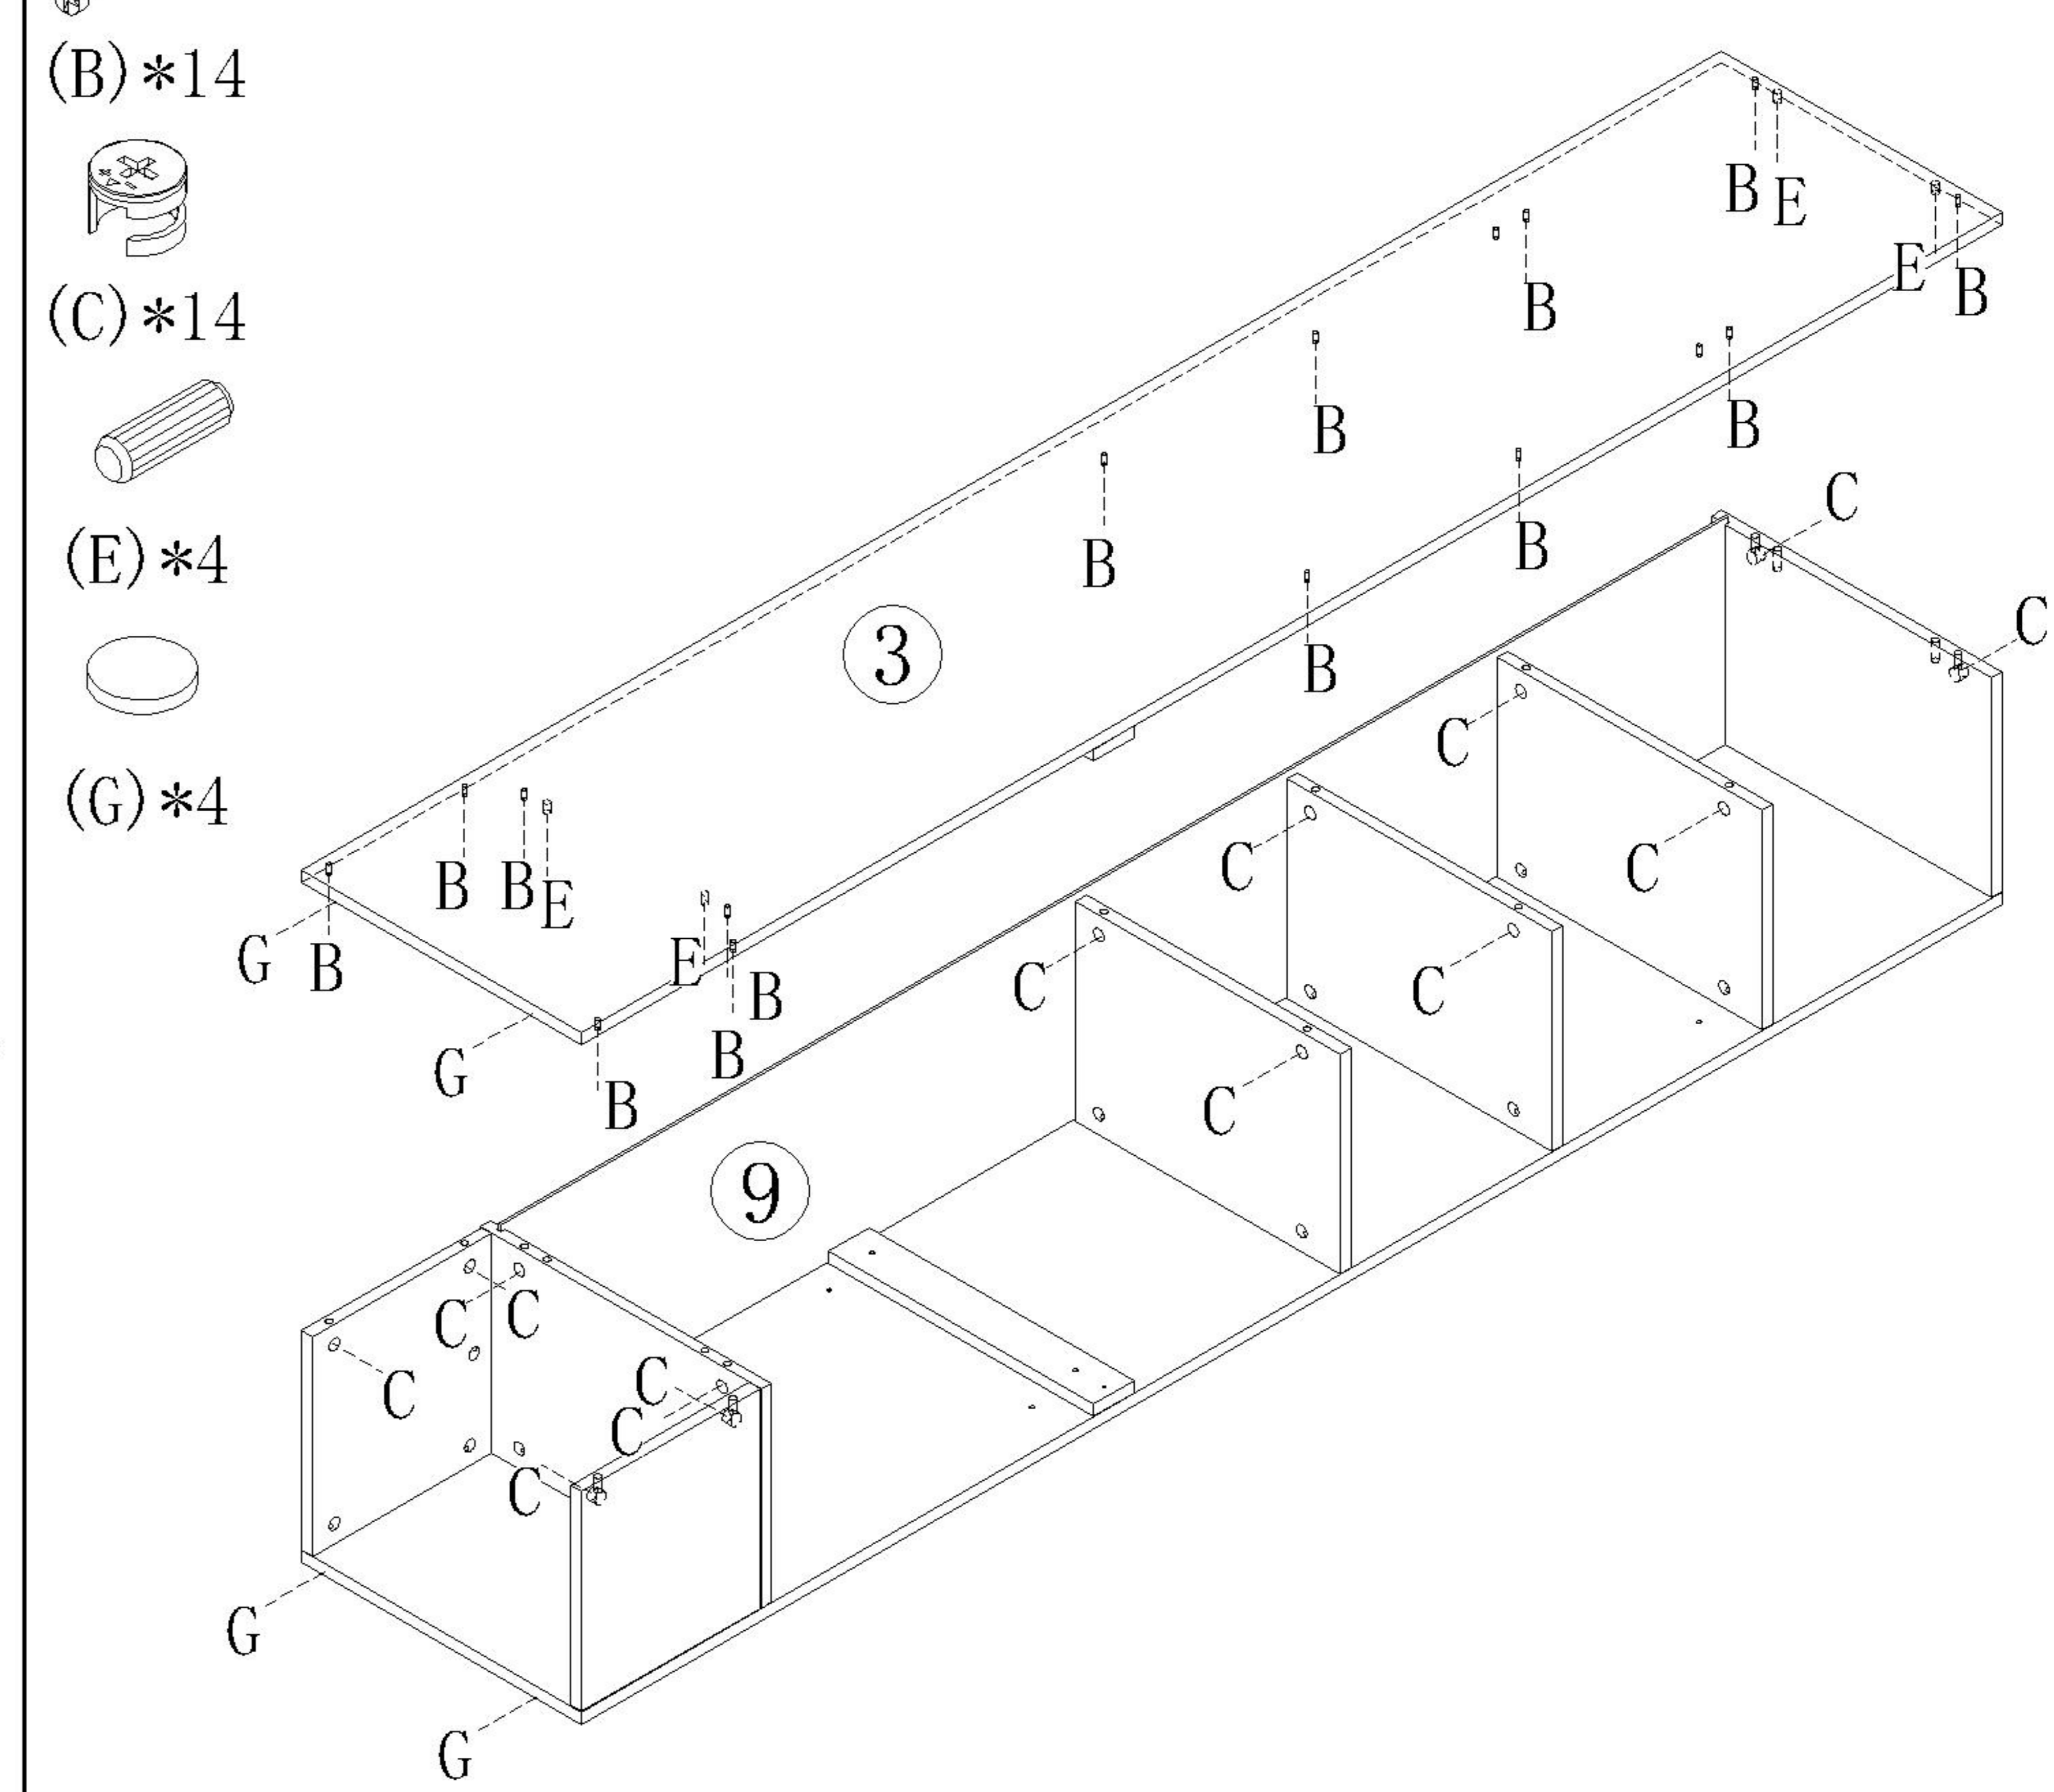

LINSY 林氏家居

五金表/Hardware list

部件表/Parts List

安装示意图/Assembly Instruction

产品名称 Model NO.	OV1G-C
产品规格 Specification	300*398*2018mm
安装工具 Tool	安装人数 Installer
	

 (A)*4 自攻螺丝M3.5*12 Tapping screw	 (B)*32 二合一螺杆 2-in-1-screw	 (C)*32 大三合一锁饼 3-in-1 large lock	 (D)*6 背板扣 White buckle
 (E)*8 木榫- \varnothing 8*30mm Wood tenon	 (F)*6 自攻螺丝M3.5*16 Tapping screw	 (G)*4 脚垫-灰色毛毡 Foot pad	 (H)*1 家具防倒器白色 Anti-fall device
 (I)*2 小角码 Small bracket	 (J)*8 自攻大扁M4*25 Flat head tapping screw		

编号NO.	名称Name	规格(MM) Specification	数量QTY	材质Material
1	顶板Top board	270*398*15	1	人造板 WBP
2	底板Bottom board	270*398*15	1	人造板 WBP
3	左侧板Side board(L)	2015*398*15	1	人造板 WBP
4	右侧板Side board(R)	2015*398*15	1	人造板 WBP
5	底拉条Bottom brace	270*254*15	2	人造板 WBP
6	下活动层板Lower movable shelf	270*376*15	1	人造板 WBP
7	固定层板Fixed shelf	270*376*15	3	人造板 WBP
8	侧垫条Side strut	376*58*15	2	人造板 WBP
9	小背板Small backboard	1741*280*5	1	人造板 WBP

OV1G-C

安装方法/
Installation method

二合一
two-in-one

背板扣
Back Plate Buckle-White

(B)*16 (C)*16 (E)*4 (I)*2 (A)*2 (J)*4

1

(B)*14
(C)*14
(E)*4
(G)*4

2