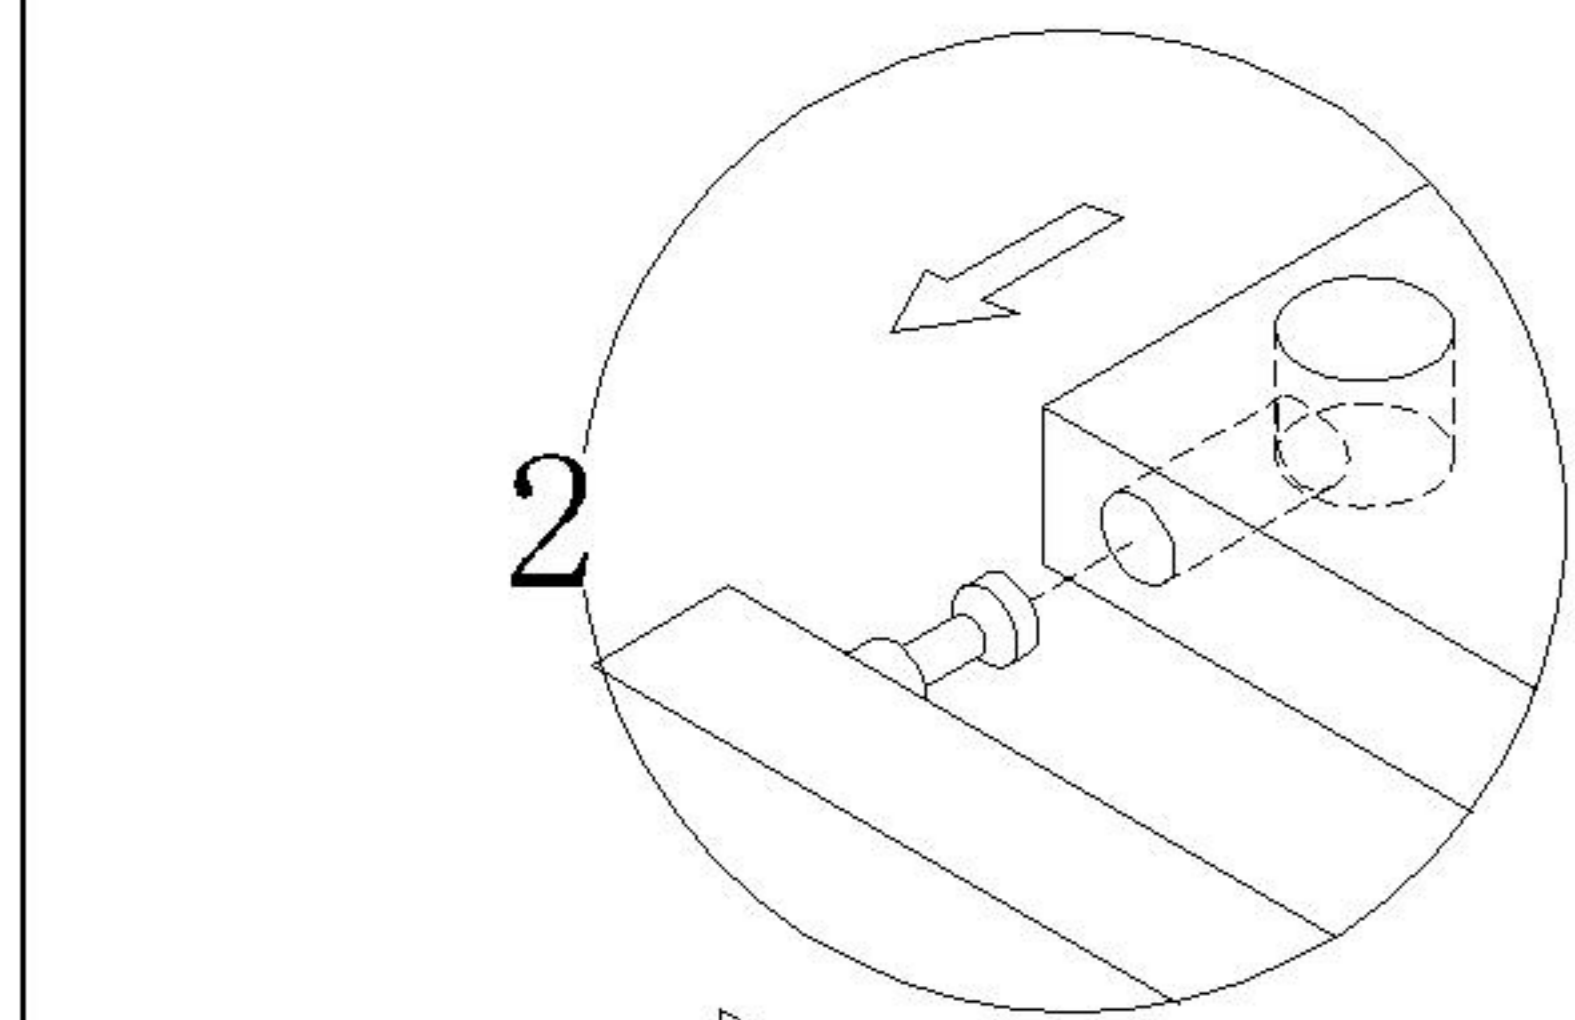

LINSY 林氏家居

五金表/Hardware list

部件表/Parts List

安装示意图/Assembly Instruction

产品名称 Model NO.	OV1G-C
产品规格 Specification	300*398*2018mm
安装工具 Tool	安装人数 Installer
	

 (A)*4 自攻螺丝M3.5*12 Tapping screw	 (B)*32 二合一螺杆 2-in-1-screw	 (C)*32 大三合一锁饼 3-in-1 large lock	 (D)*6 背板扣 White buckle
 (E)*8 木榫- \varnothing 8*30mm Wood tenon	 (F)*6 自攻螺丝M3.5*16 Tapping screw	 (G)*4 脚垫-灰色毛毡 Foot pad	 (H)*1 家具防倒器白色 Anti-fall device
 (I)*2 小角码 Small bracket	 (J)*8 自攻大扁M4*25 Flat head tapping screw		

编号NO.	名称Name	规格(MM) Specification	数量QTY	材质Material
1	顶板Top board	270*398*15	1	人造板 WBP
2	底板Bottom board	270*398*15	1	人造板 WBP
3	左侧板Side board(L)	2015*398*15	1	人造板 WBP
4	右侧板Side board(R)	2015*398*15	1	人造板 WBP
5	底拉条Bottom brace	270*254*15	2	人造板 WBP
6	下活动层板Lower movable shelf	270*376*15	1	人造板 WBP
7	固定层板Fixed shelf	270*376*15	3	人造板 WBP
8	侧垫条Side strut	376*58*15	2	人造板 WBP
9	小背板Small backboard	1741*280*5	1	人造板 WBP

OV1G-C

安装方法/
Installation method

二合一
two-in-one

背板扣
Back Plate Buckle-White

(B)*16 (C)*16 (E)*4 (I)*2 (A)*2 (J)*4

1

(B)*14
(C)*14
(E)*4
(G)*4

2