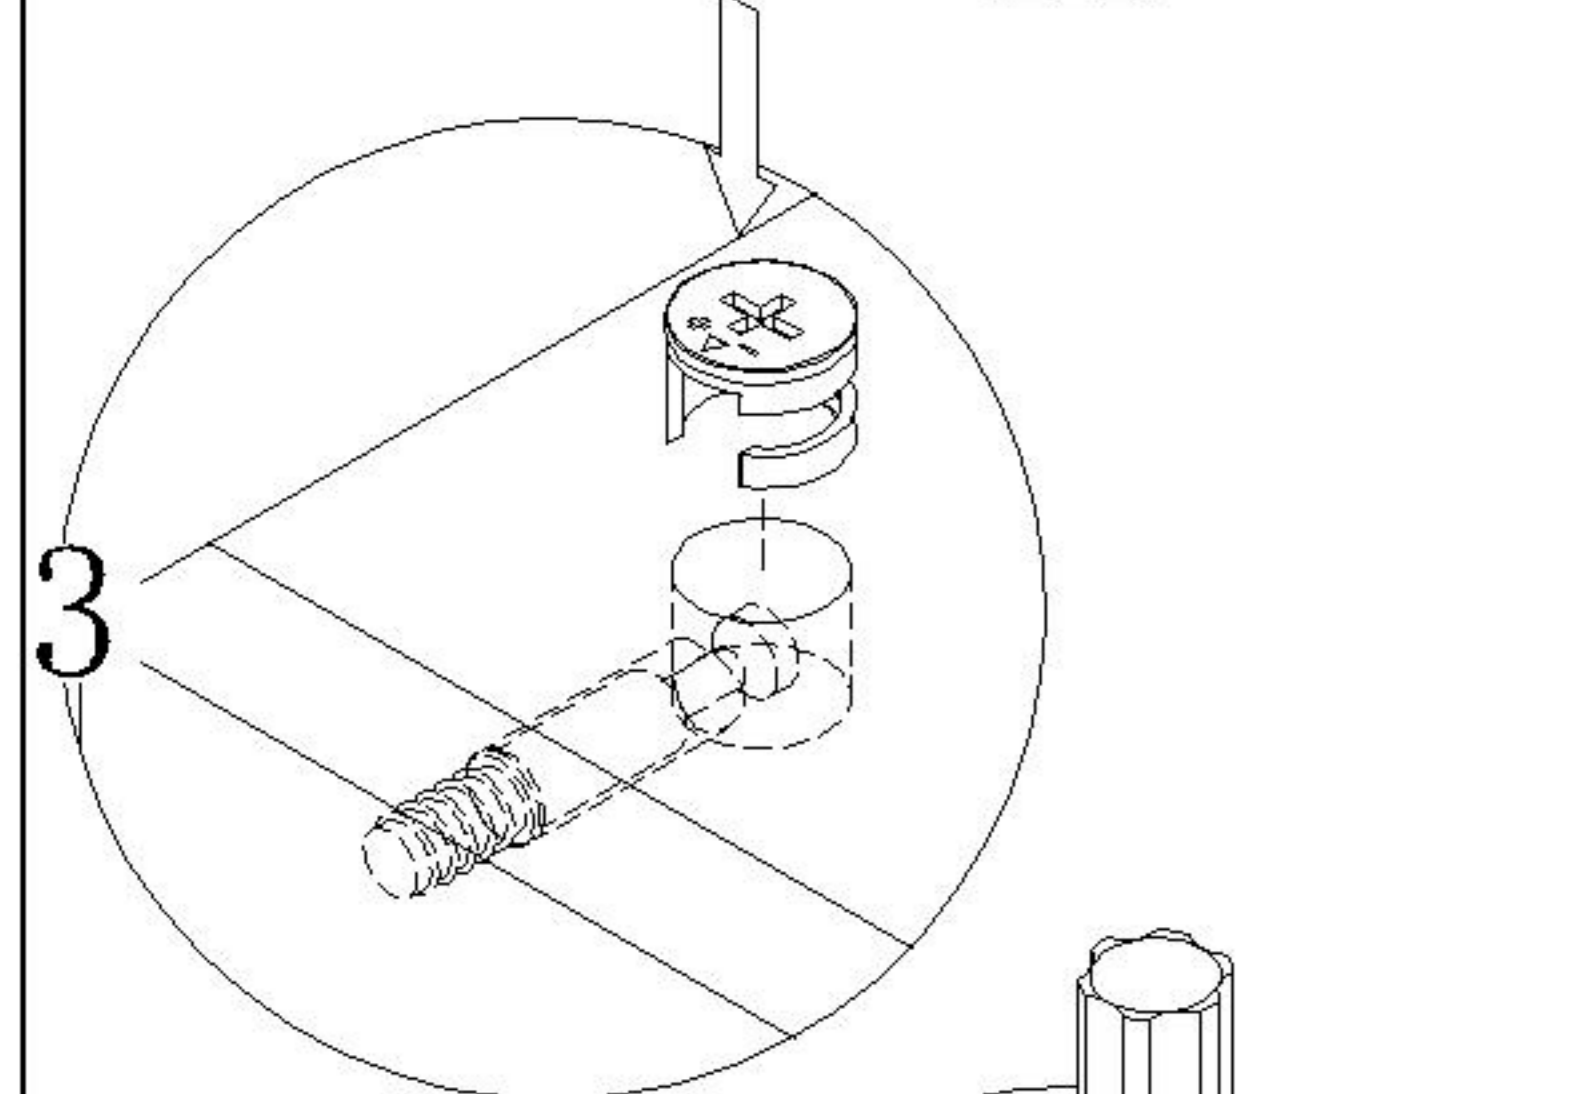

LINSY 林氏家居

五金表/Hardware list

部件表/Parts List

安装示意图/Assembly Instruction

产品名称 Model NO.	OV1G-C
产品规格 Specification	300*398*2018mm
安装工具 Tool	安装人数 Installer
	

 (A)*4 自攻螺丝M3.5*12 Tapping screw	 (B)*32 二合一螺杆 2-in-1-screw	 (C)*32 大三合一锁饼 3-in-1 large lock	 (D)*6 背板扣 White buckle
 (E)*8 木榫- \varnothing 8*30mm Wood tenon	 (F)*6 自攻螺丝M3.5*16 Tapping screw	 (G)*4 脚垫-灰色毛毡 Foot pad	 (H)*1 家具防倒器白色 Anti-fall device
 (I)*2 小角码 Small bracket	 (J)*8 自攻大扁M4*25 Flat head tapping screw		

编号NO.	名称Name	规格(MM) Specification	数量QTY	材质Material
1	顶板Top board	270*398*15	1	人造板 WBP
2	底板Bottom board	270*398*15	1	人造板 WBP
3	左侧板Side board(L)	2015*398*15	1	人造板 WBP
4	右侧板Side board(R)	2015*398*15	1	人造板 WBP
5	底拉条Bottom brace	270*254*15	2	人造板 WBP
6	下活动层板Lower movable shelf	270*376*15	1	人造板 WBP
7	固定层板Fixed shelf	270*376*15	3	人造板 WBP
8	侧垫条Side strut	376*58*15	2	人造板 WBP
9	小背板Small backboard	1741*280*5	1	人造板 WBP

OV1G-C

安装方法/
Installation method

二合一
two-in-one

背板扣
Back Plate Buckle-White

(B)*16 (C)*16 (E)*4 (I)*2 (A)*2 (J)*4

1

(B)*14
(C)*14
(E)*4
(G)*4

2