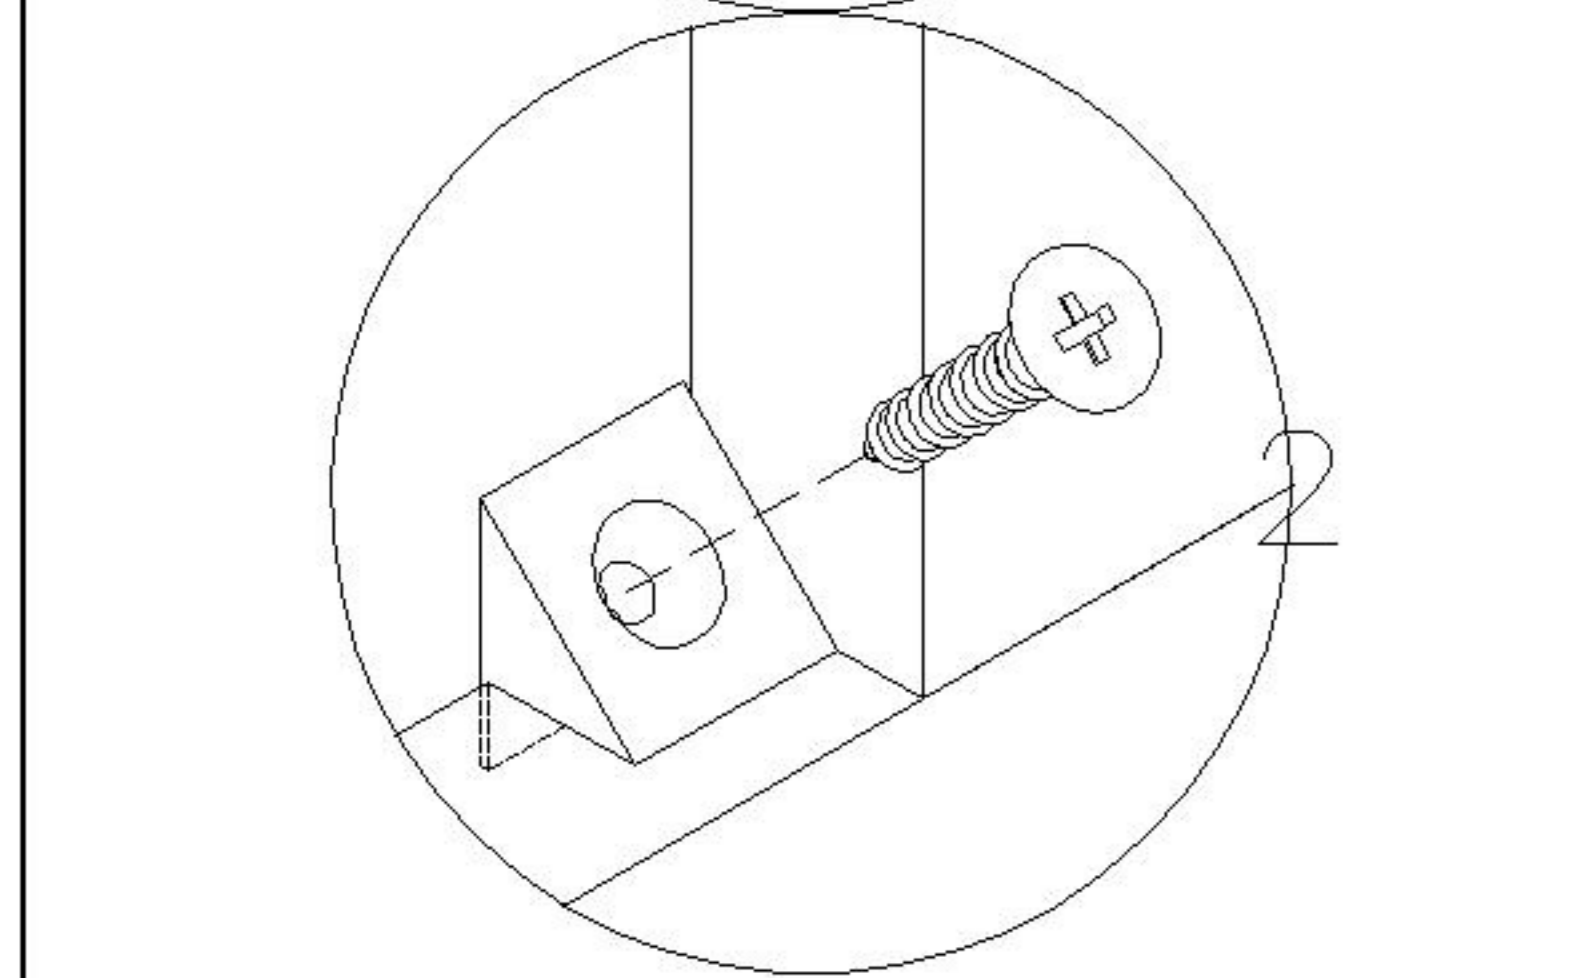

LINSY 林氏家居

五金表/Hardware list

部件表/Parts List

安装示意图/Assembly Instruction

产品名称 Model NO.	OV1G-C
产品规格 Specification	300*398*2018mm
安装工具 Tool	安装人数 Installer
	

 (A)*4 自攻螺丝M3.5*12 Tapping screw	 (B)*32 二合一螺杆 2-in-1-screw	 (C)*32 大三合一锁饼 3-in-1 large lock	 (D)*6 背板扣 White buckle
 (E)*8 木榫- \varnothing 8*30mm Wood tenon	 (F)*6 自攻螺丝M3.5*16 Tapping screw	 (G)*4 脚垫-灰色毛毡 Foot pad	 (H)*1 家具防倒器白色 Anti-fall device
 (I)*2 小角码 Small bracket	 (J)*8 自攻大扁M4*25 Flat head tapping screw		

编号NO.	名称Name	规格(MM) Specification	数量QTY	材质Material
1	顶板Top board	270*398*15	1	人造板 WBP
2	底板Bottom board	270*398*15	1	人造板 WBP
3	左侧板Side board(L)	2015*398*15	1	人造板 WBP
4	右侧板Side board(R)	2015*398*15	1	人造板 WBP
5	底拉条Bottom brace	270*254*15	2	人造板 WBP
6	下活动层板Lower movable shelf	270*376*15	1	人造板 WBP
7	固定层板Fixed shelf	270*376*15	3	人造板 WBP
8	侧垫条Side strut	376*58*15	2	人造板 WBP
9	小背板Small backboard	1741*280*5	1	人造板 WBP

OV1G-C

安装方法/
Installation method

二合一
two-in-one

背板扣
Back Plate Buckle-White

(B)*16 (C)*16 (E)*4 (I)*2 (A)*2 (J)*4

1

(B)*14
(C)*14
(E)*4
(G)*4

2