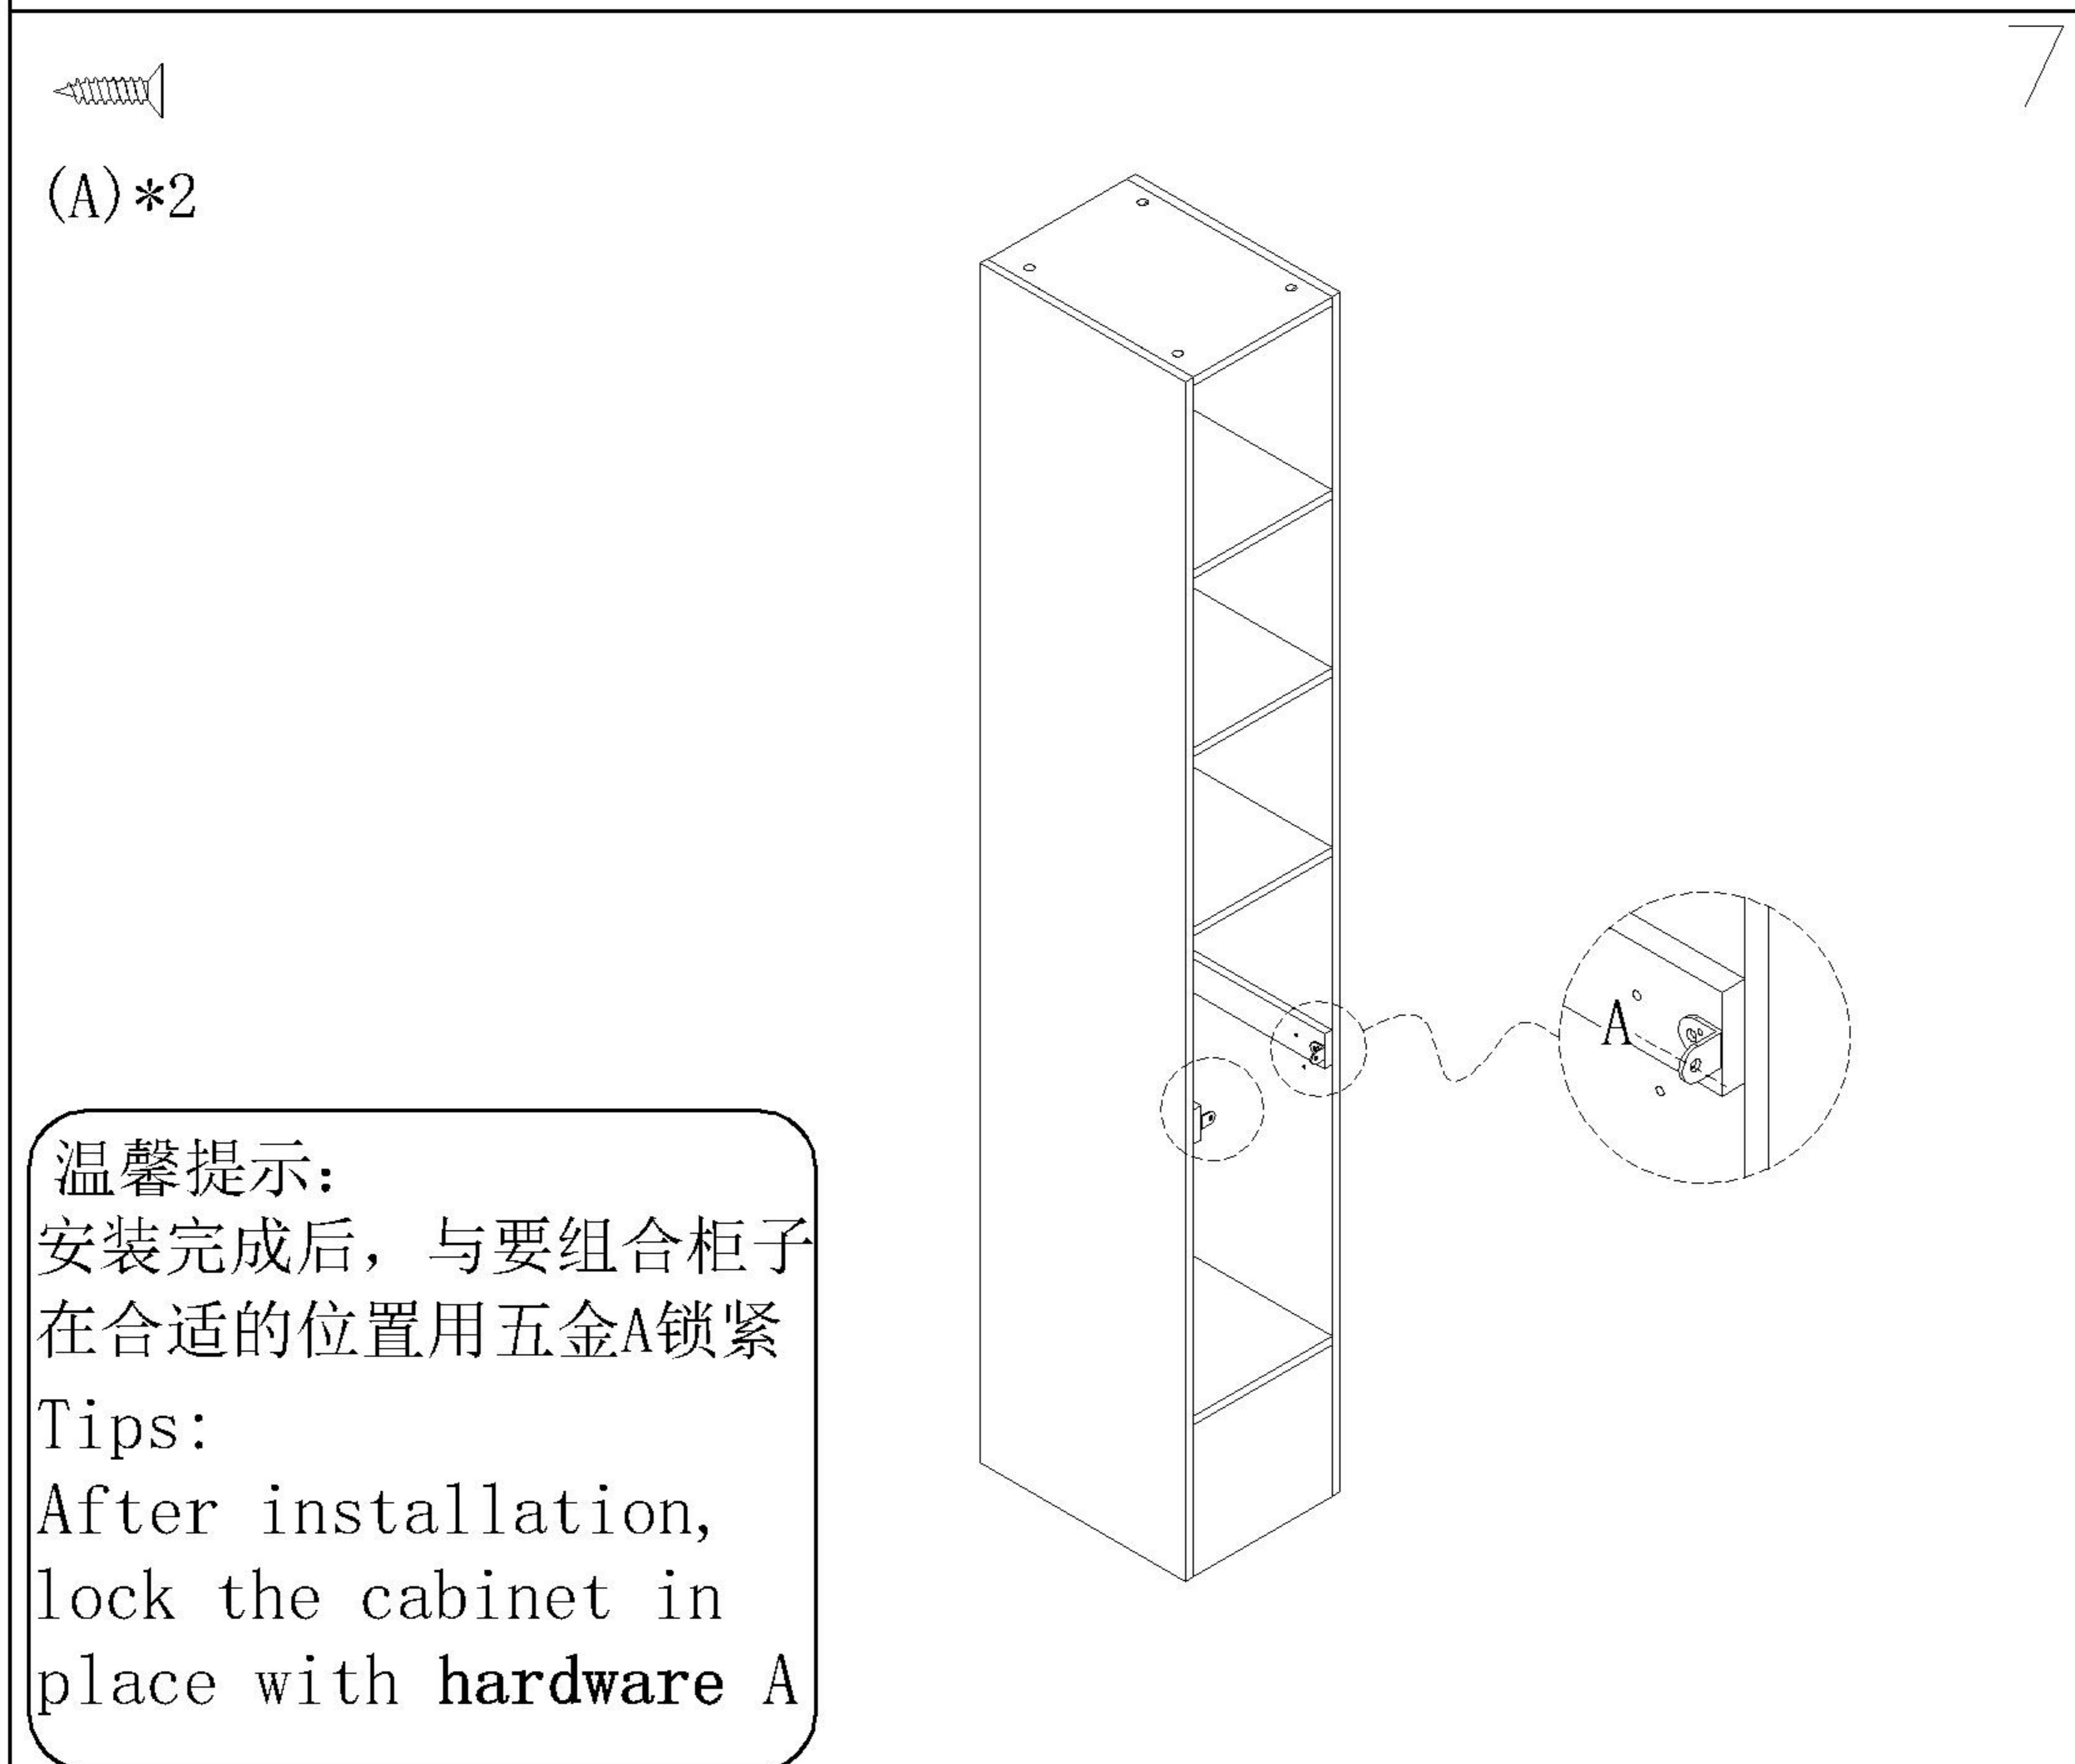

OV1G-C

安装方法/  
Installation method

二合一  
two-in-one

背板扣  
Back Plate Buckle-White

安装方法/  
Installation method

5  
←→  
(J)\*4

温馨提示：  
安装完成后，与要组合柜子在合适的位置用五金J锁紧  
Tips:  
After installation, lock the cabinet in place with hardware J