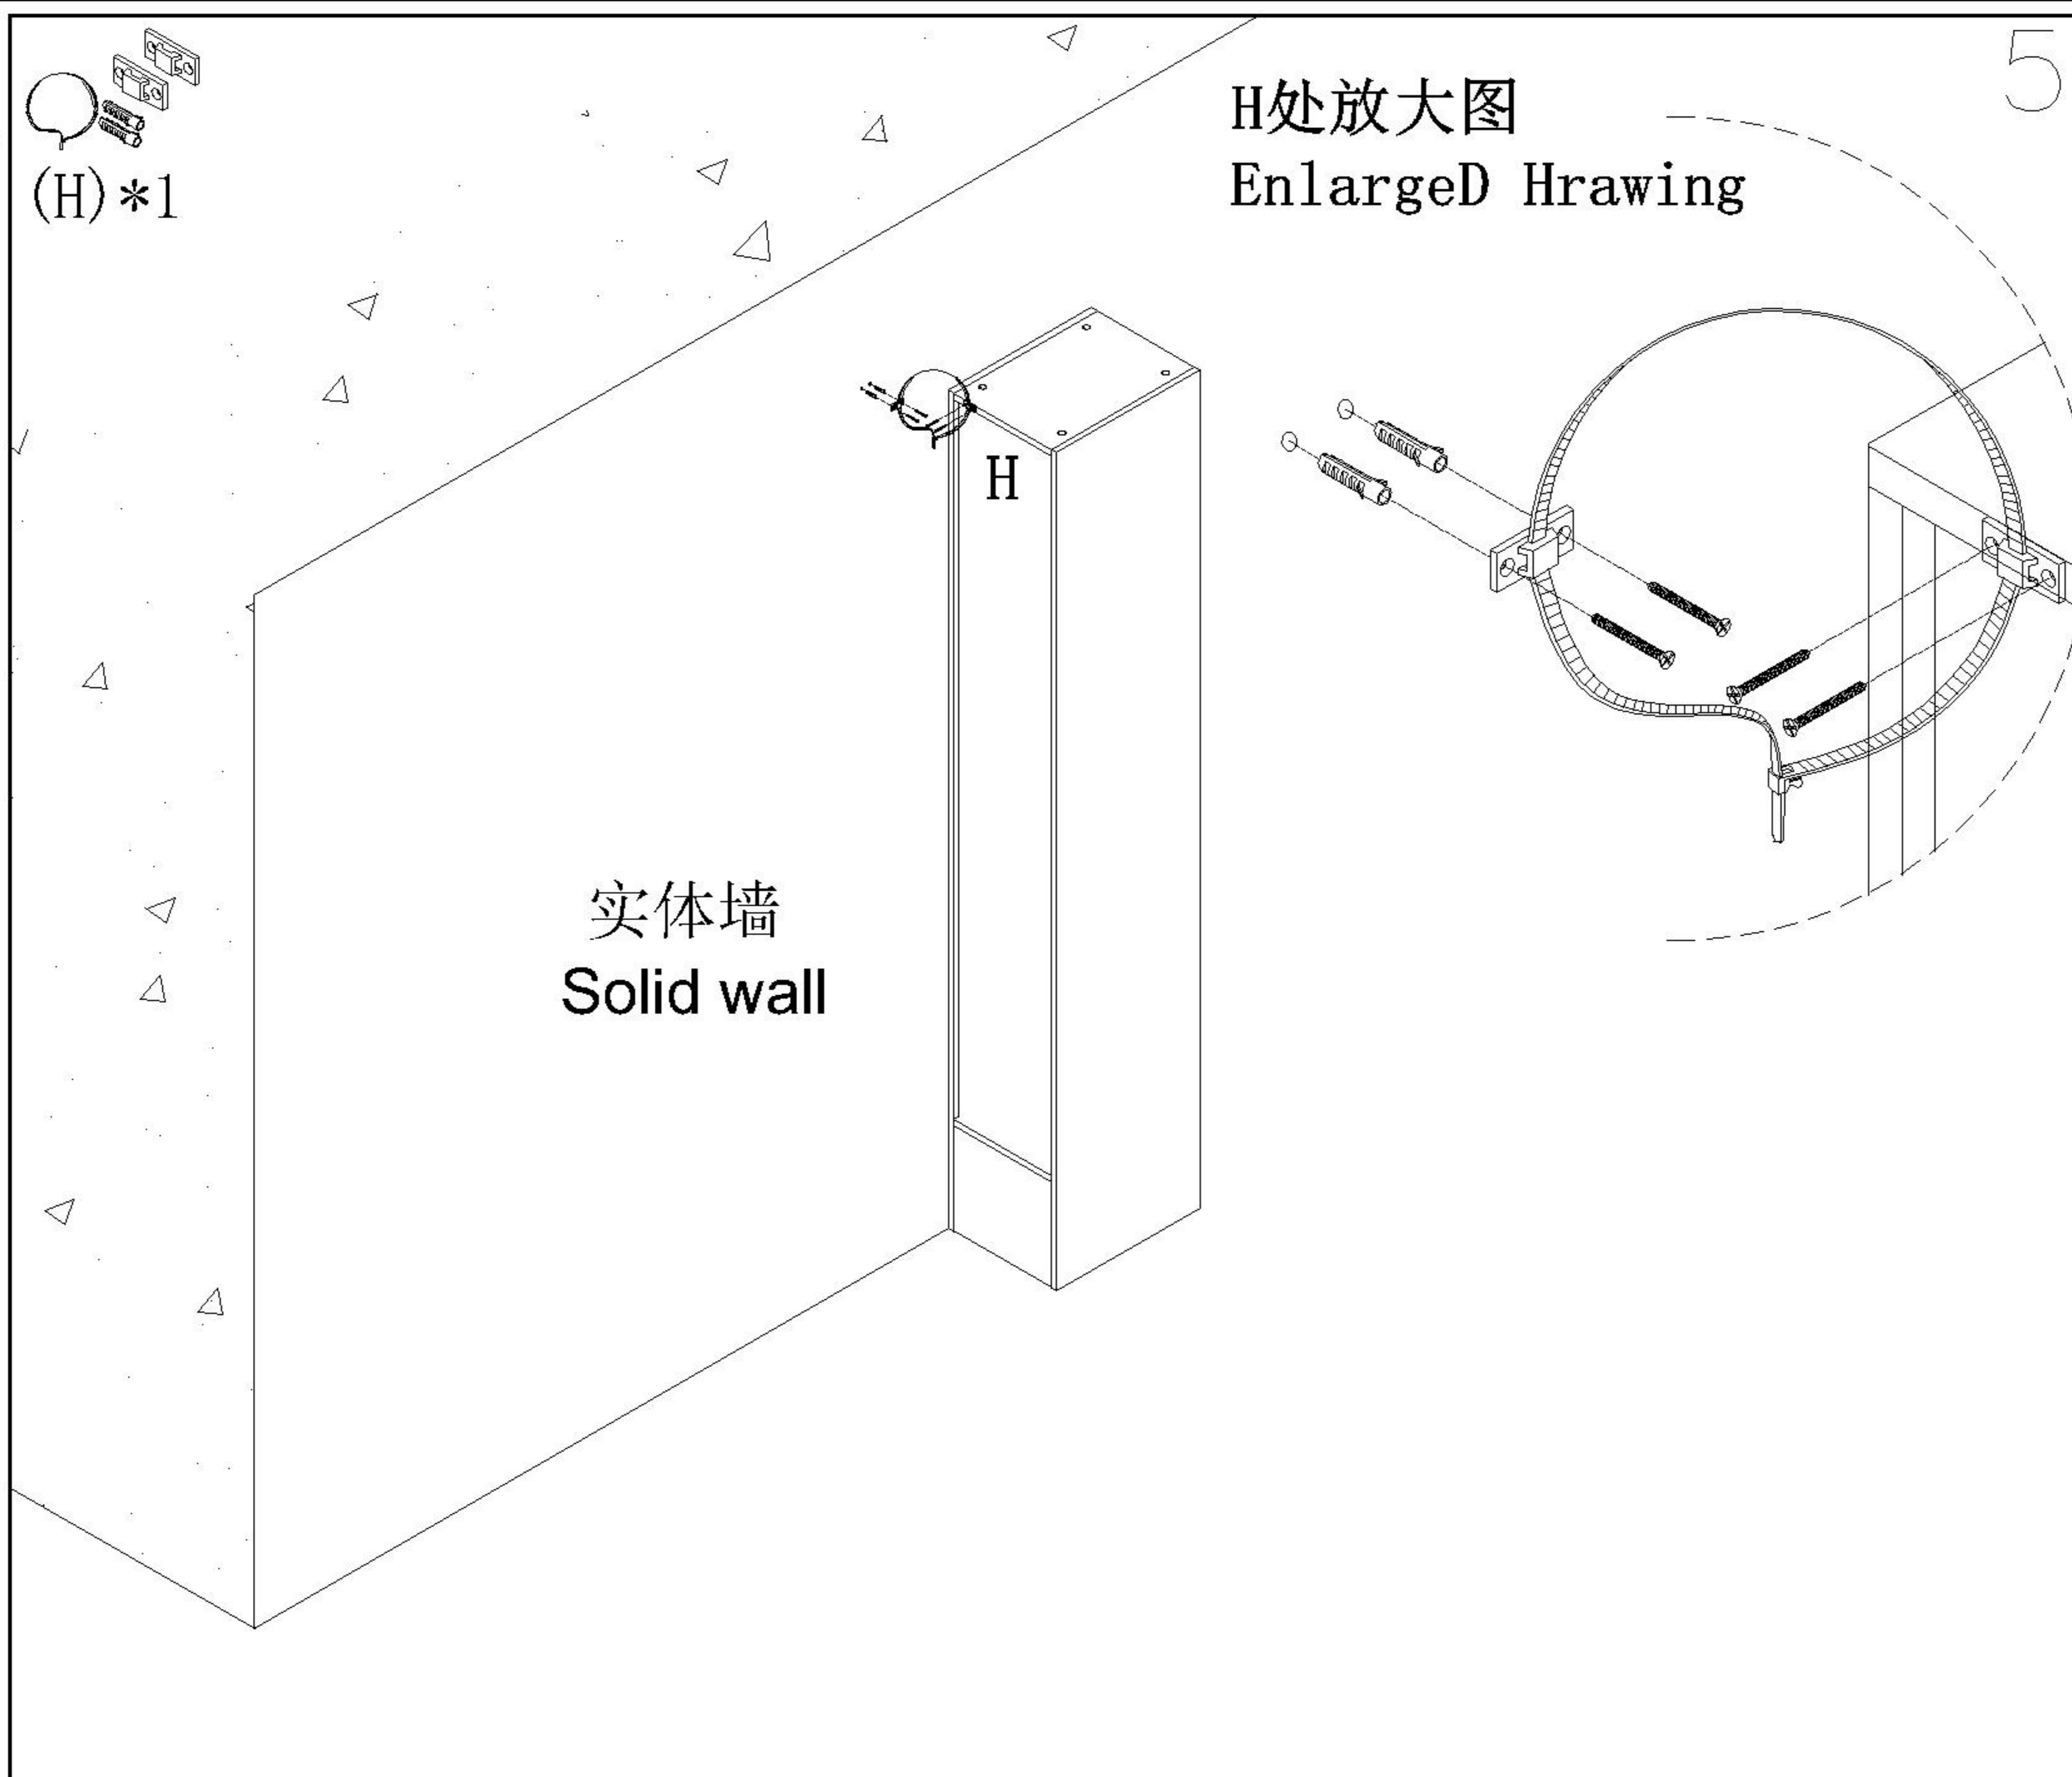

OV1G-C

安装方法/  
Installation method

二合一  
two-in-one

背板扣  
Back Plate Buckle-White

安装方法/  
Installation method

5  
←→  
(J)\*4

温馨提示：  
安装完成后，与要组合柜子在合适的位置用五金J锁紧  
Tips:  
After installation, lock the cabinet in place with hardware J