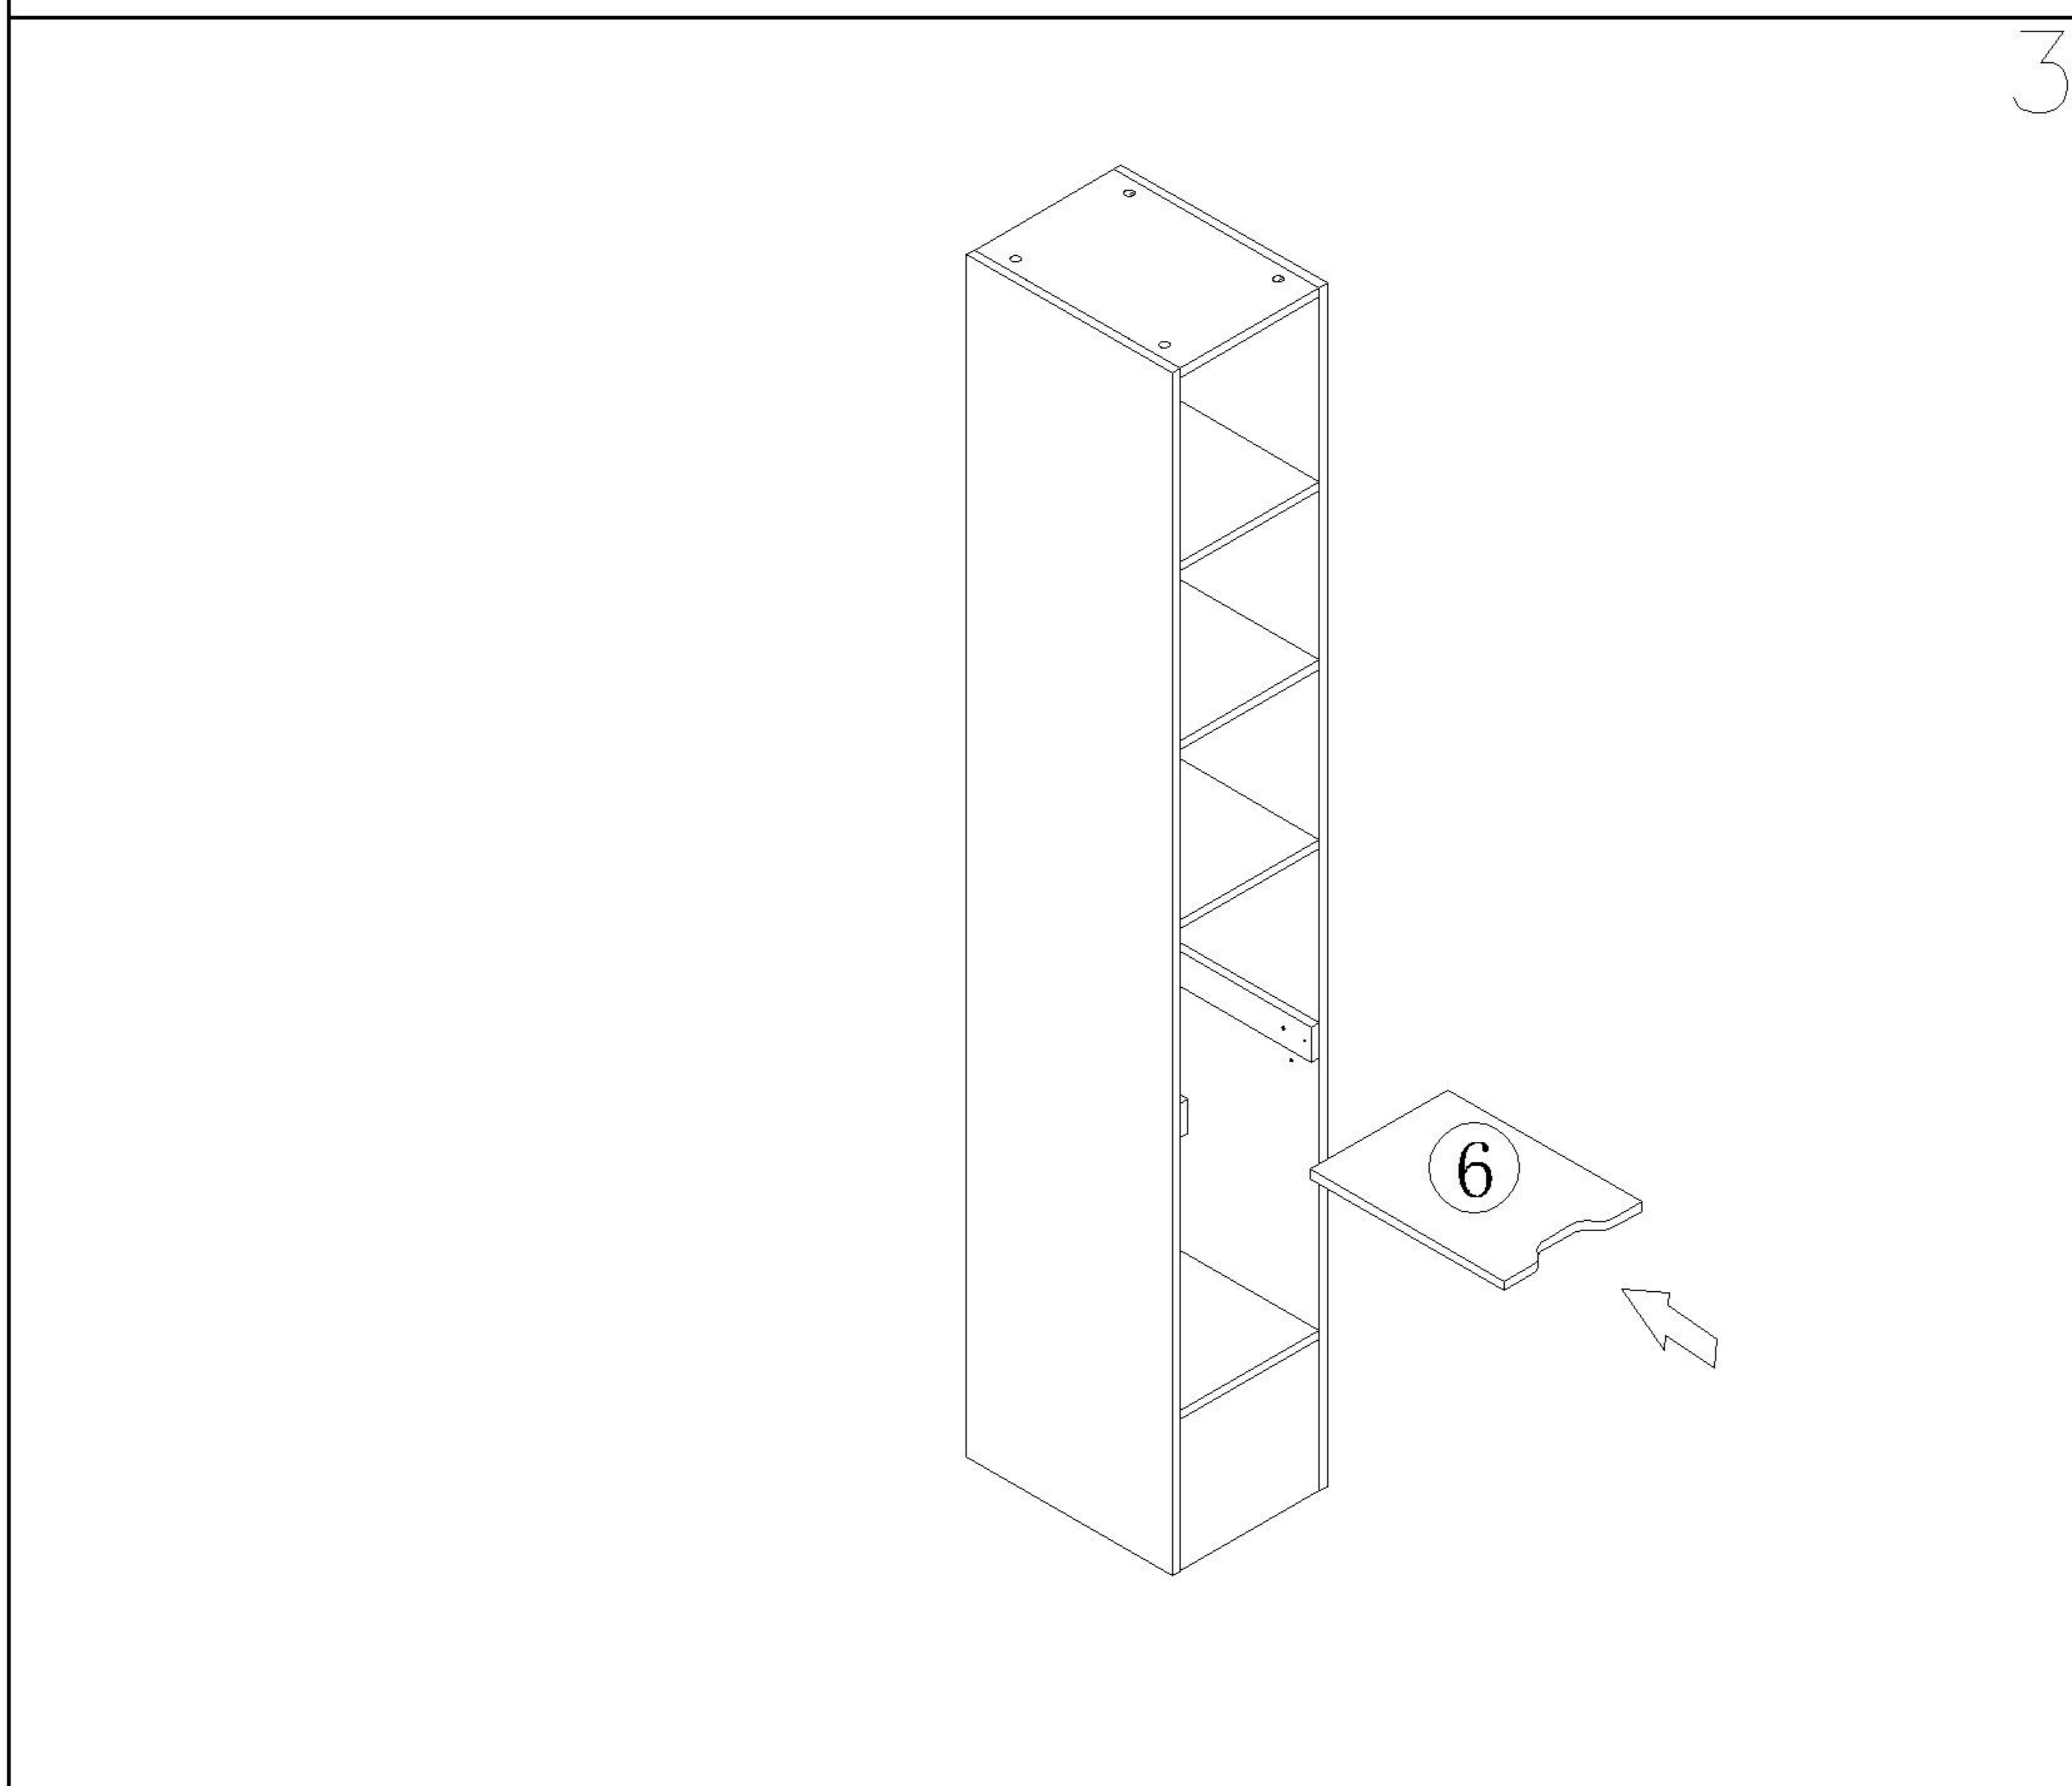

OV1G-C

安装方法/  
Installation method

二合一  
two-in-one

背板扣  
Back Plate Buckle-White

安装方法/  
Installation method

5  
←→  
(J)\*4

温馨提示：  
安装完成后，与要组合柜子在合适的位置用五金J锁紧  
Tips:  
After installation, lock the cabinet in place with hardware J