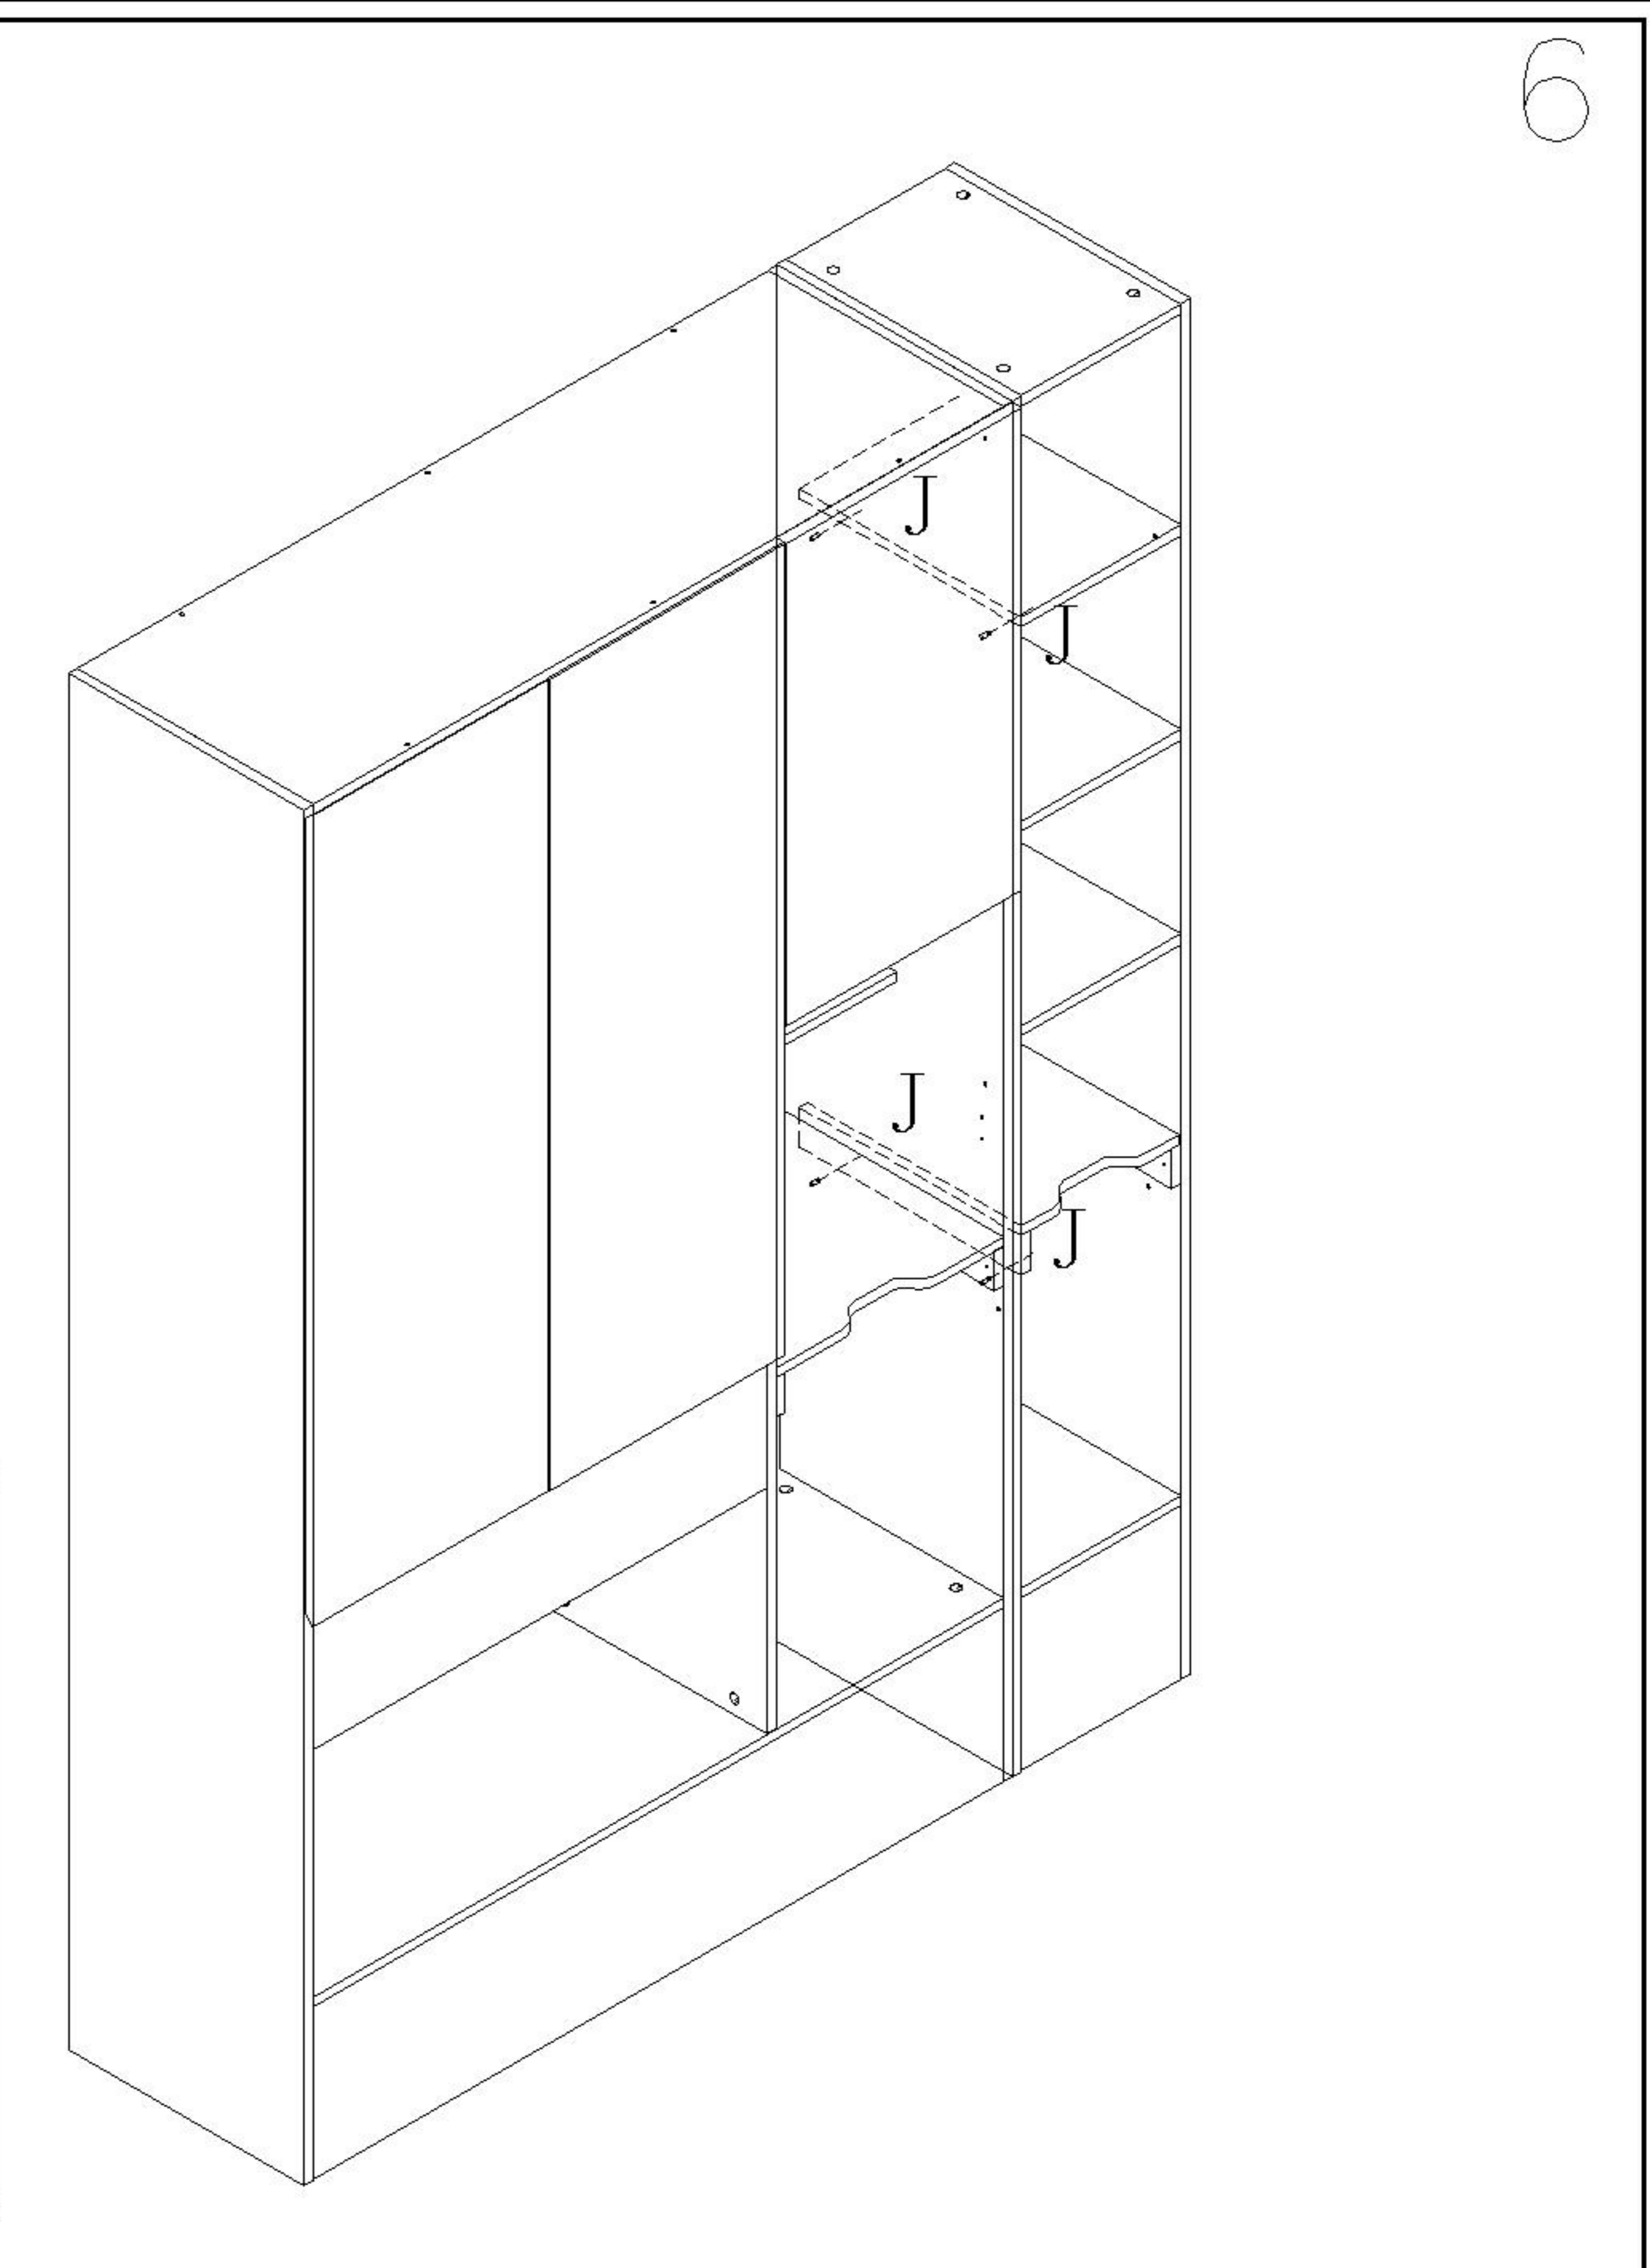

OV1G-C

安装方法/  
Installation method

二合一  
two-in-one

背板扣  
Back Plate Buckle-White

安装方法/  
Installation method

5  
←→  
(J)\*4

温馨提示：  
安装完成后，与要组合柜子在合适的位置用五金J锁紧  
Tips:  
After installation, lock the cabinet in place with hardware J

7

温馨提示：  
安装完成后，与要组合柜子在合适的位置用五金A锁紧  
Tips:  
After installation, lock the cabinet in place with hardware A