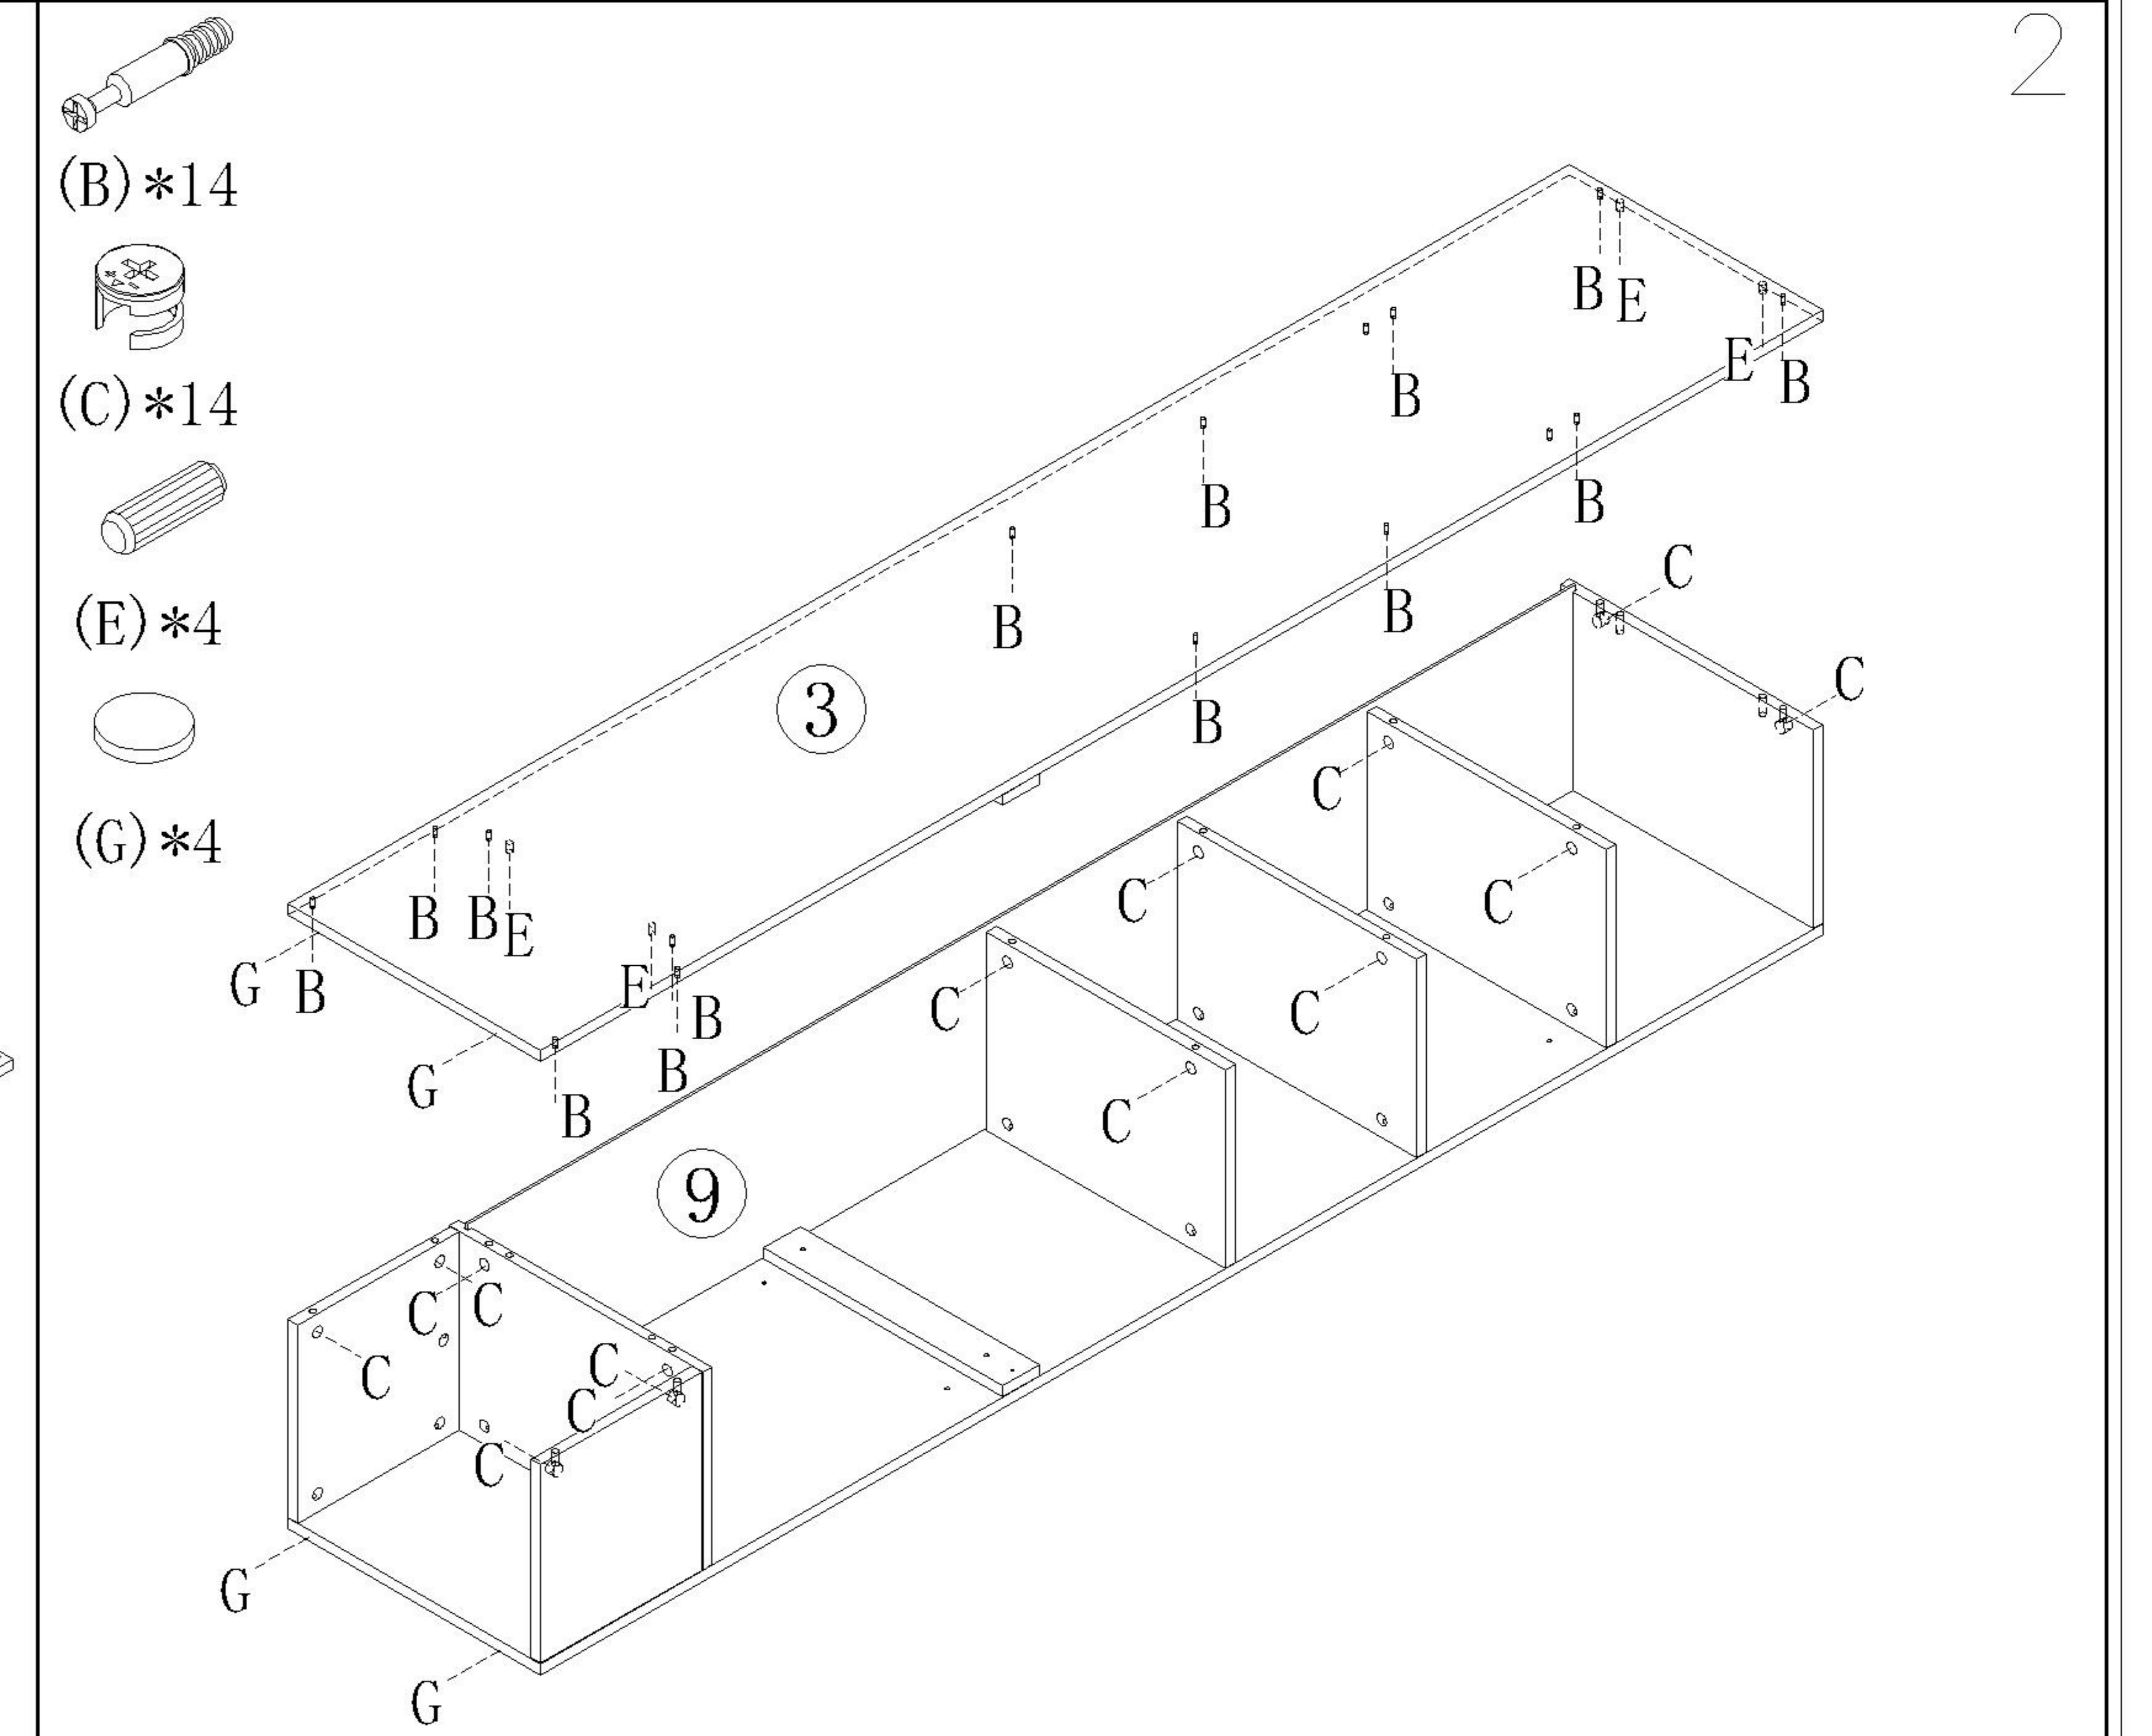

OV1G-C

安装方法/  
Installation method

二合一  
two-in-one

背板扣  
Back Plate Buckle-White

安装方法/  
Installation method

5  
←→  
(J)\*4

温馨提示：  
安装完成后，与要组合柜子在合适的位置用五金J锁紧  
Tips:  
After installation, lock the cabinet in place with hardware J