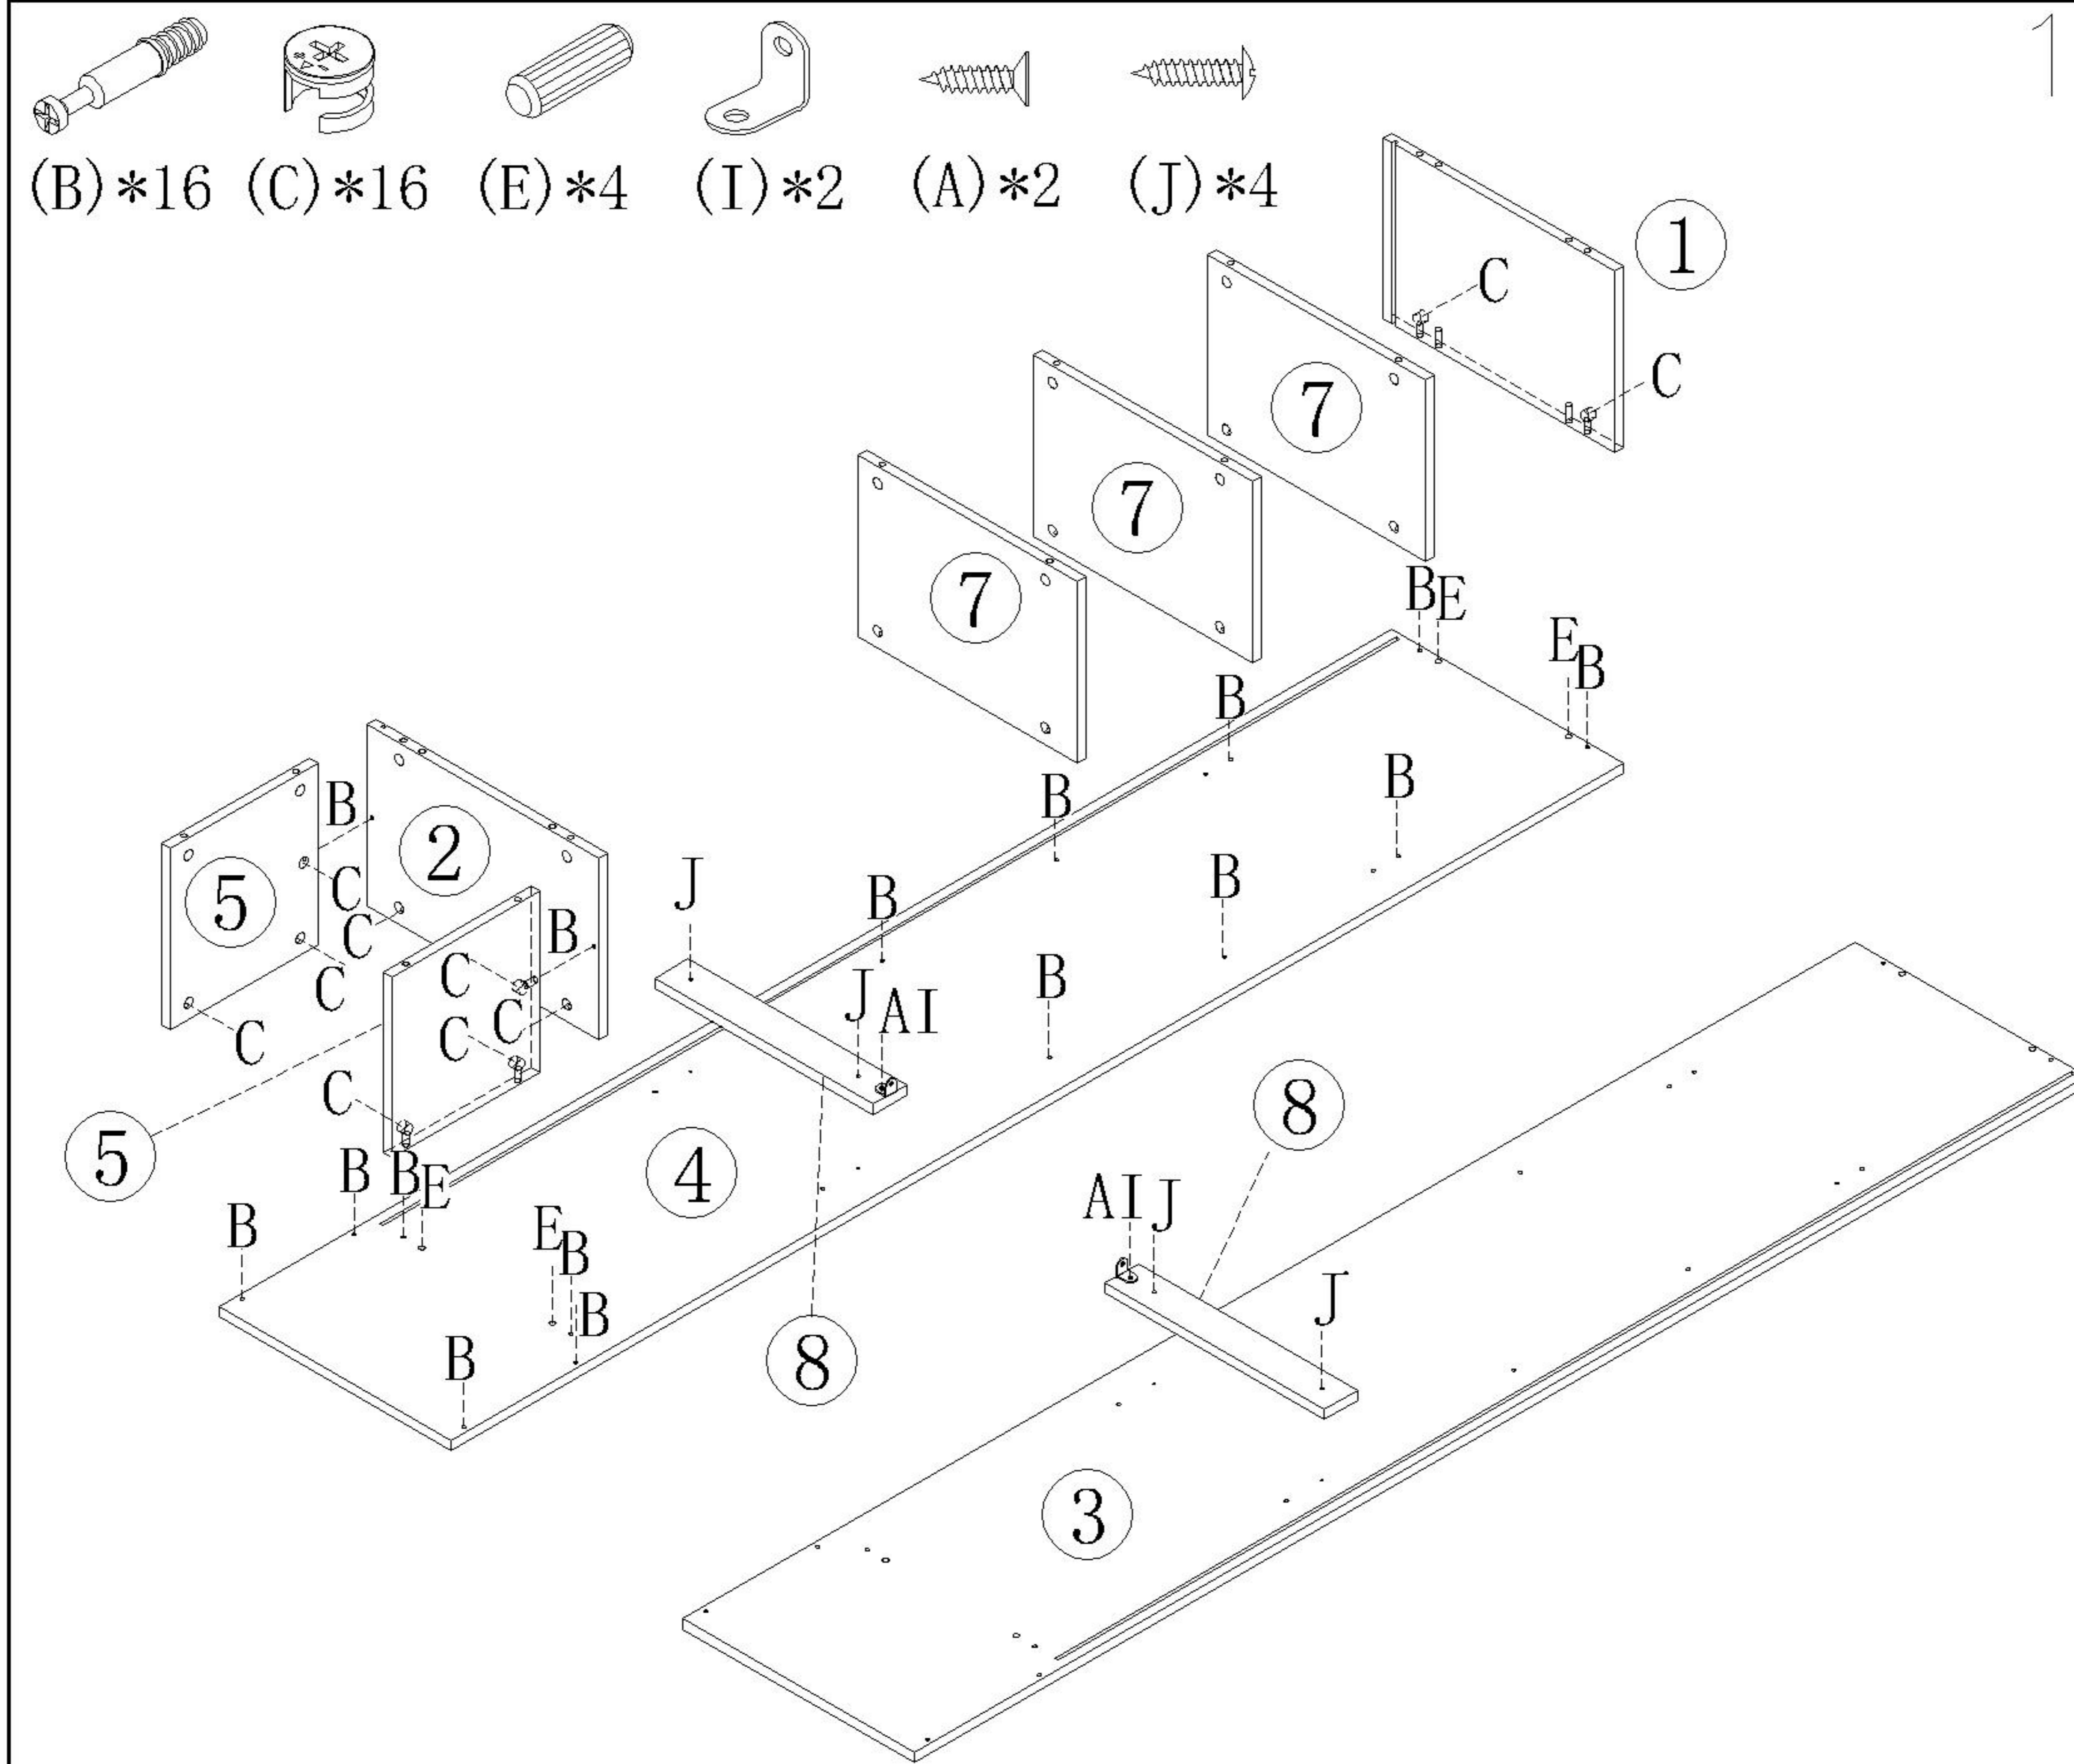

OV1G-C

安装方法/  
Installation method

二合一  
two-in-one

背板扣  
Back Plate Buckle-White

安装方法/  
Installation method

5  
←→  
(J)\*4

温馨提示：  
安装完成后，与要组合柜子在合适的位置用五金J锁紧  
Tips:  
After installation, lock the cabinet in place with hardware J

7

温馨提示：  
安装完成后，与要组合柜子在合适的位置用五金A锁紧  
Tips:  
After installation, lock the cabinet in place with hardware A