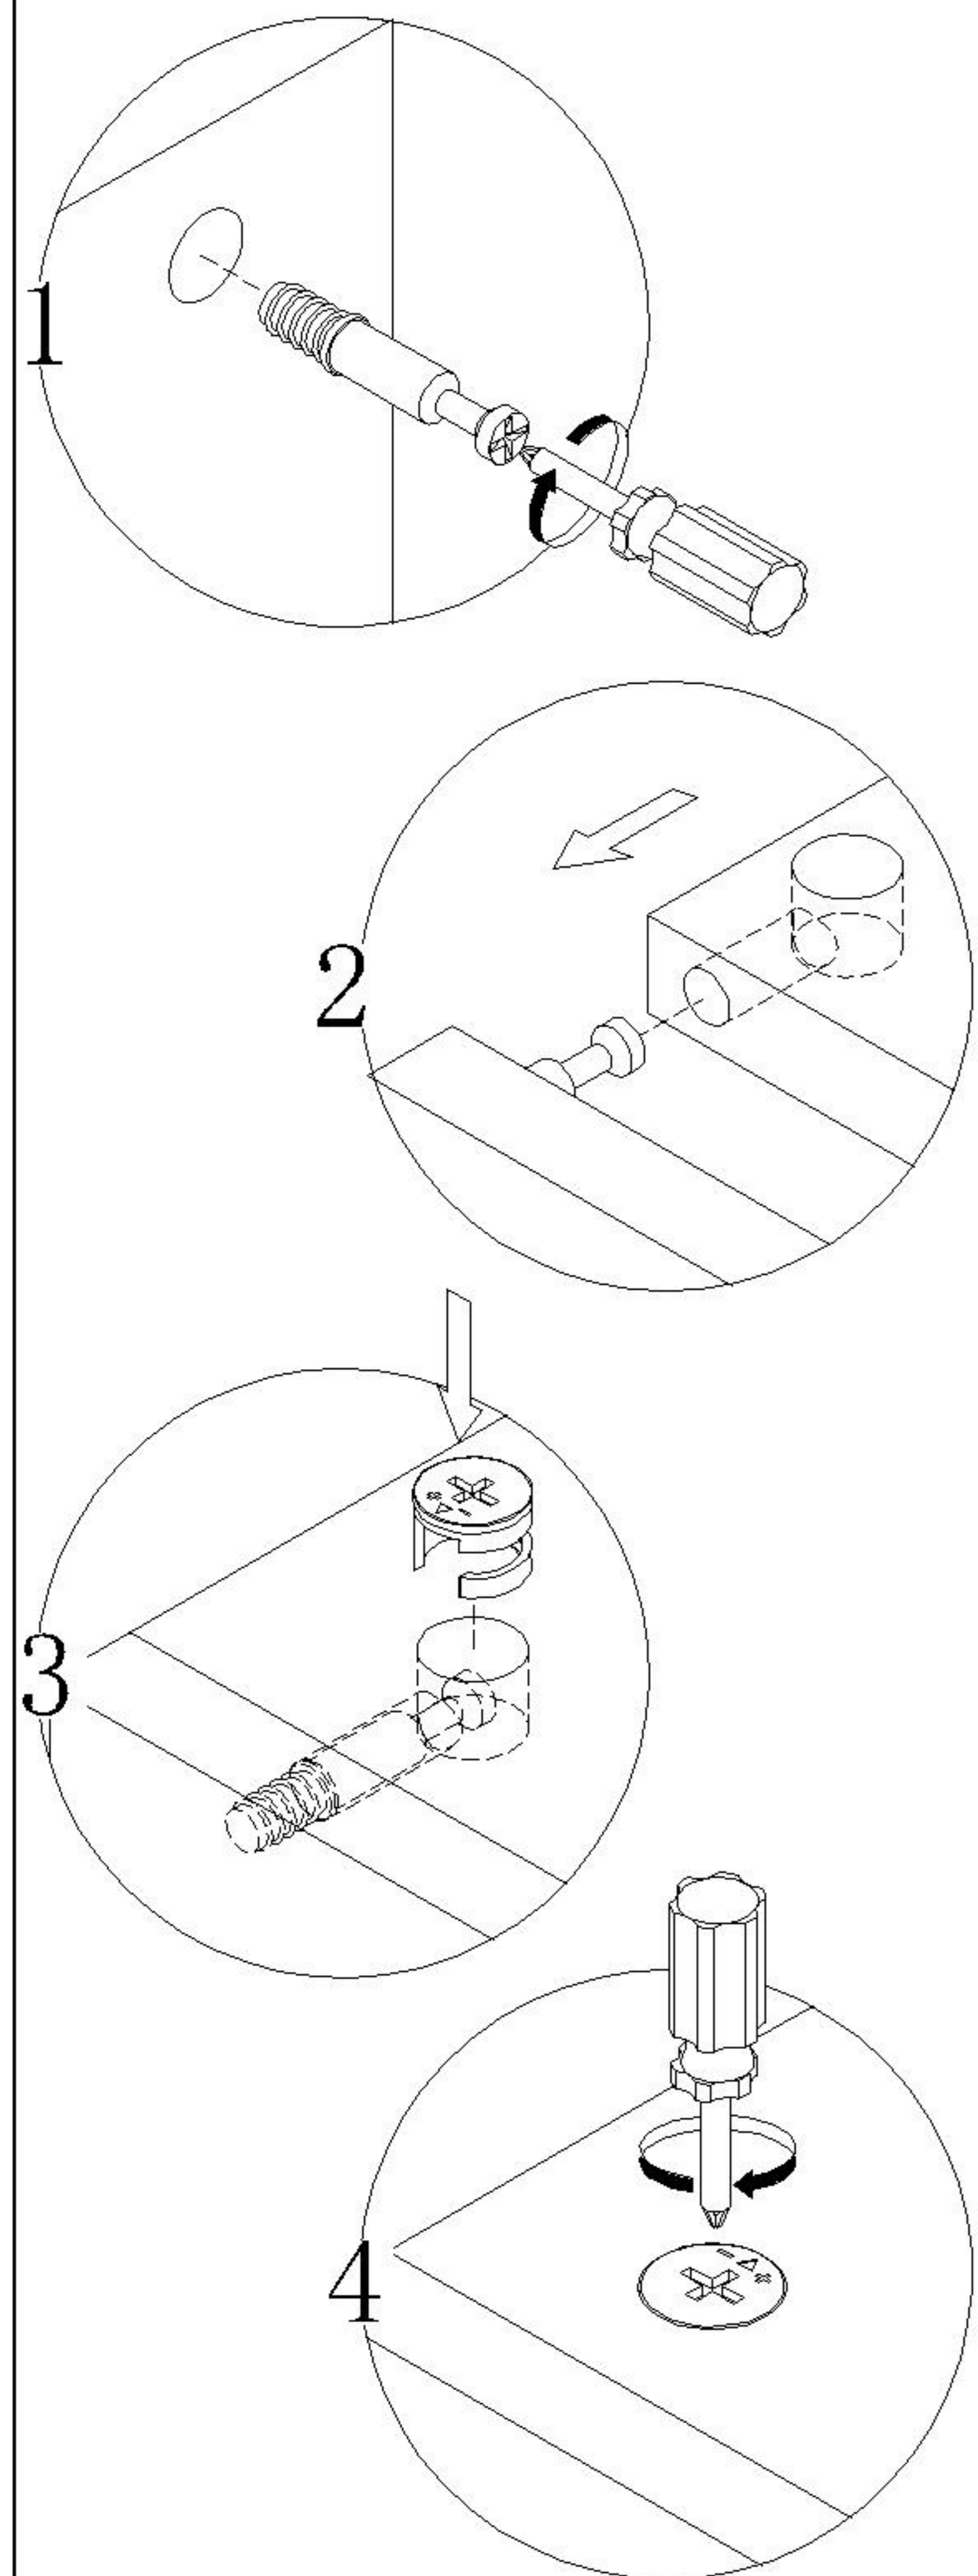

OV1G-C

安装方法/  
Installation method

二合一  
two-in-one

背板扣  
Back Plate Buckle-White

安装方法/  
Installation method

5  
←→  
(J)\*4

温馨提示：  
安装完成后，与要组合柜子在合适的位置用五金J锁紧  
Tips:  
After installation, lock the cabinet in place with hardware J