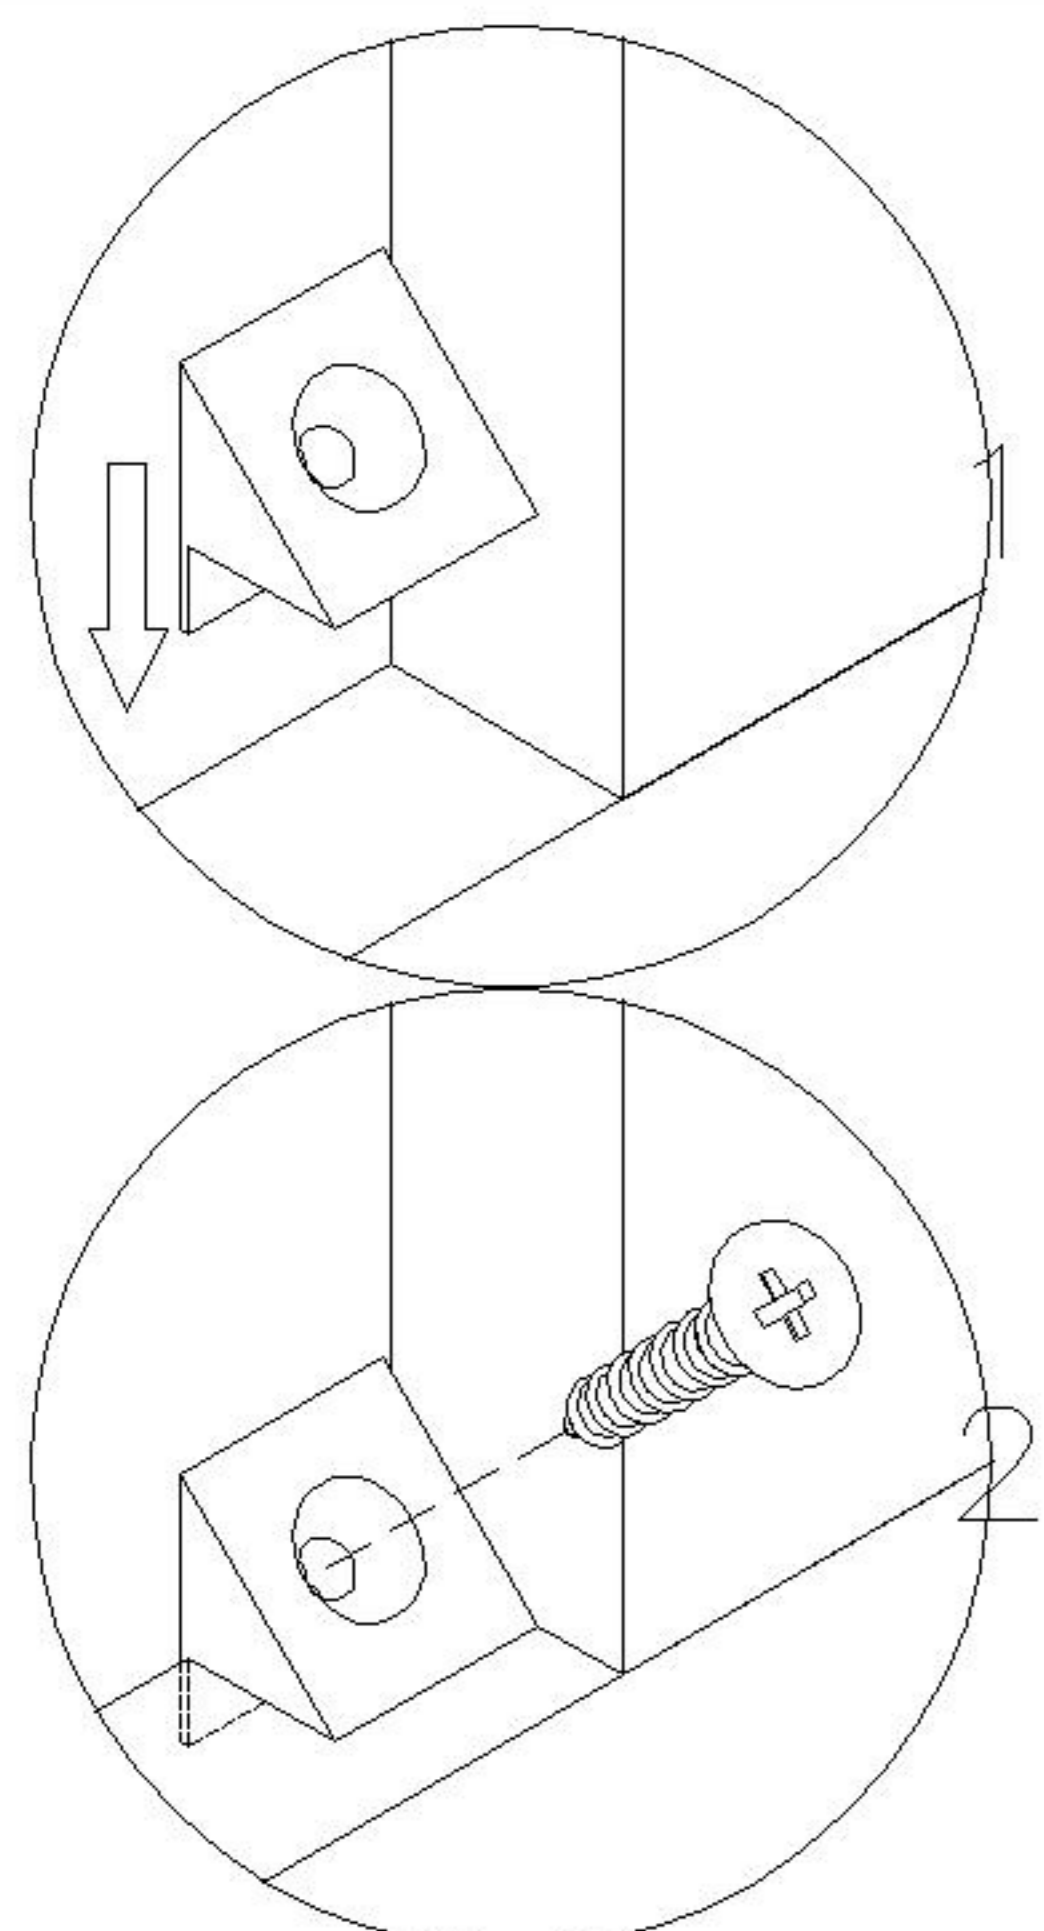

OV1G-C

安装方法/  
Installation method

二合一  
two-in-one

背板扣  
Back Plate Buckle-White

安装方法/  
Installation method

5  
←→  
(J)\*4

温馨提示：  
安装完成后，与要组合柜子在合适的位置用五金J锁紧  
Tips:  
After installation, lock the cabinet in place with hardware J