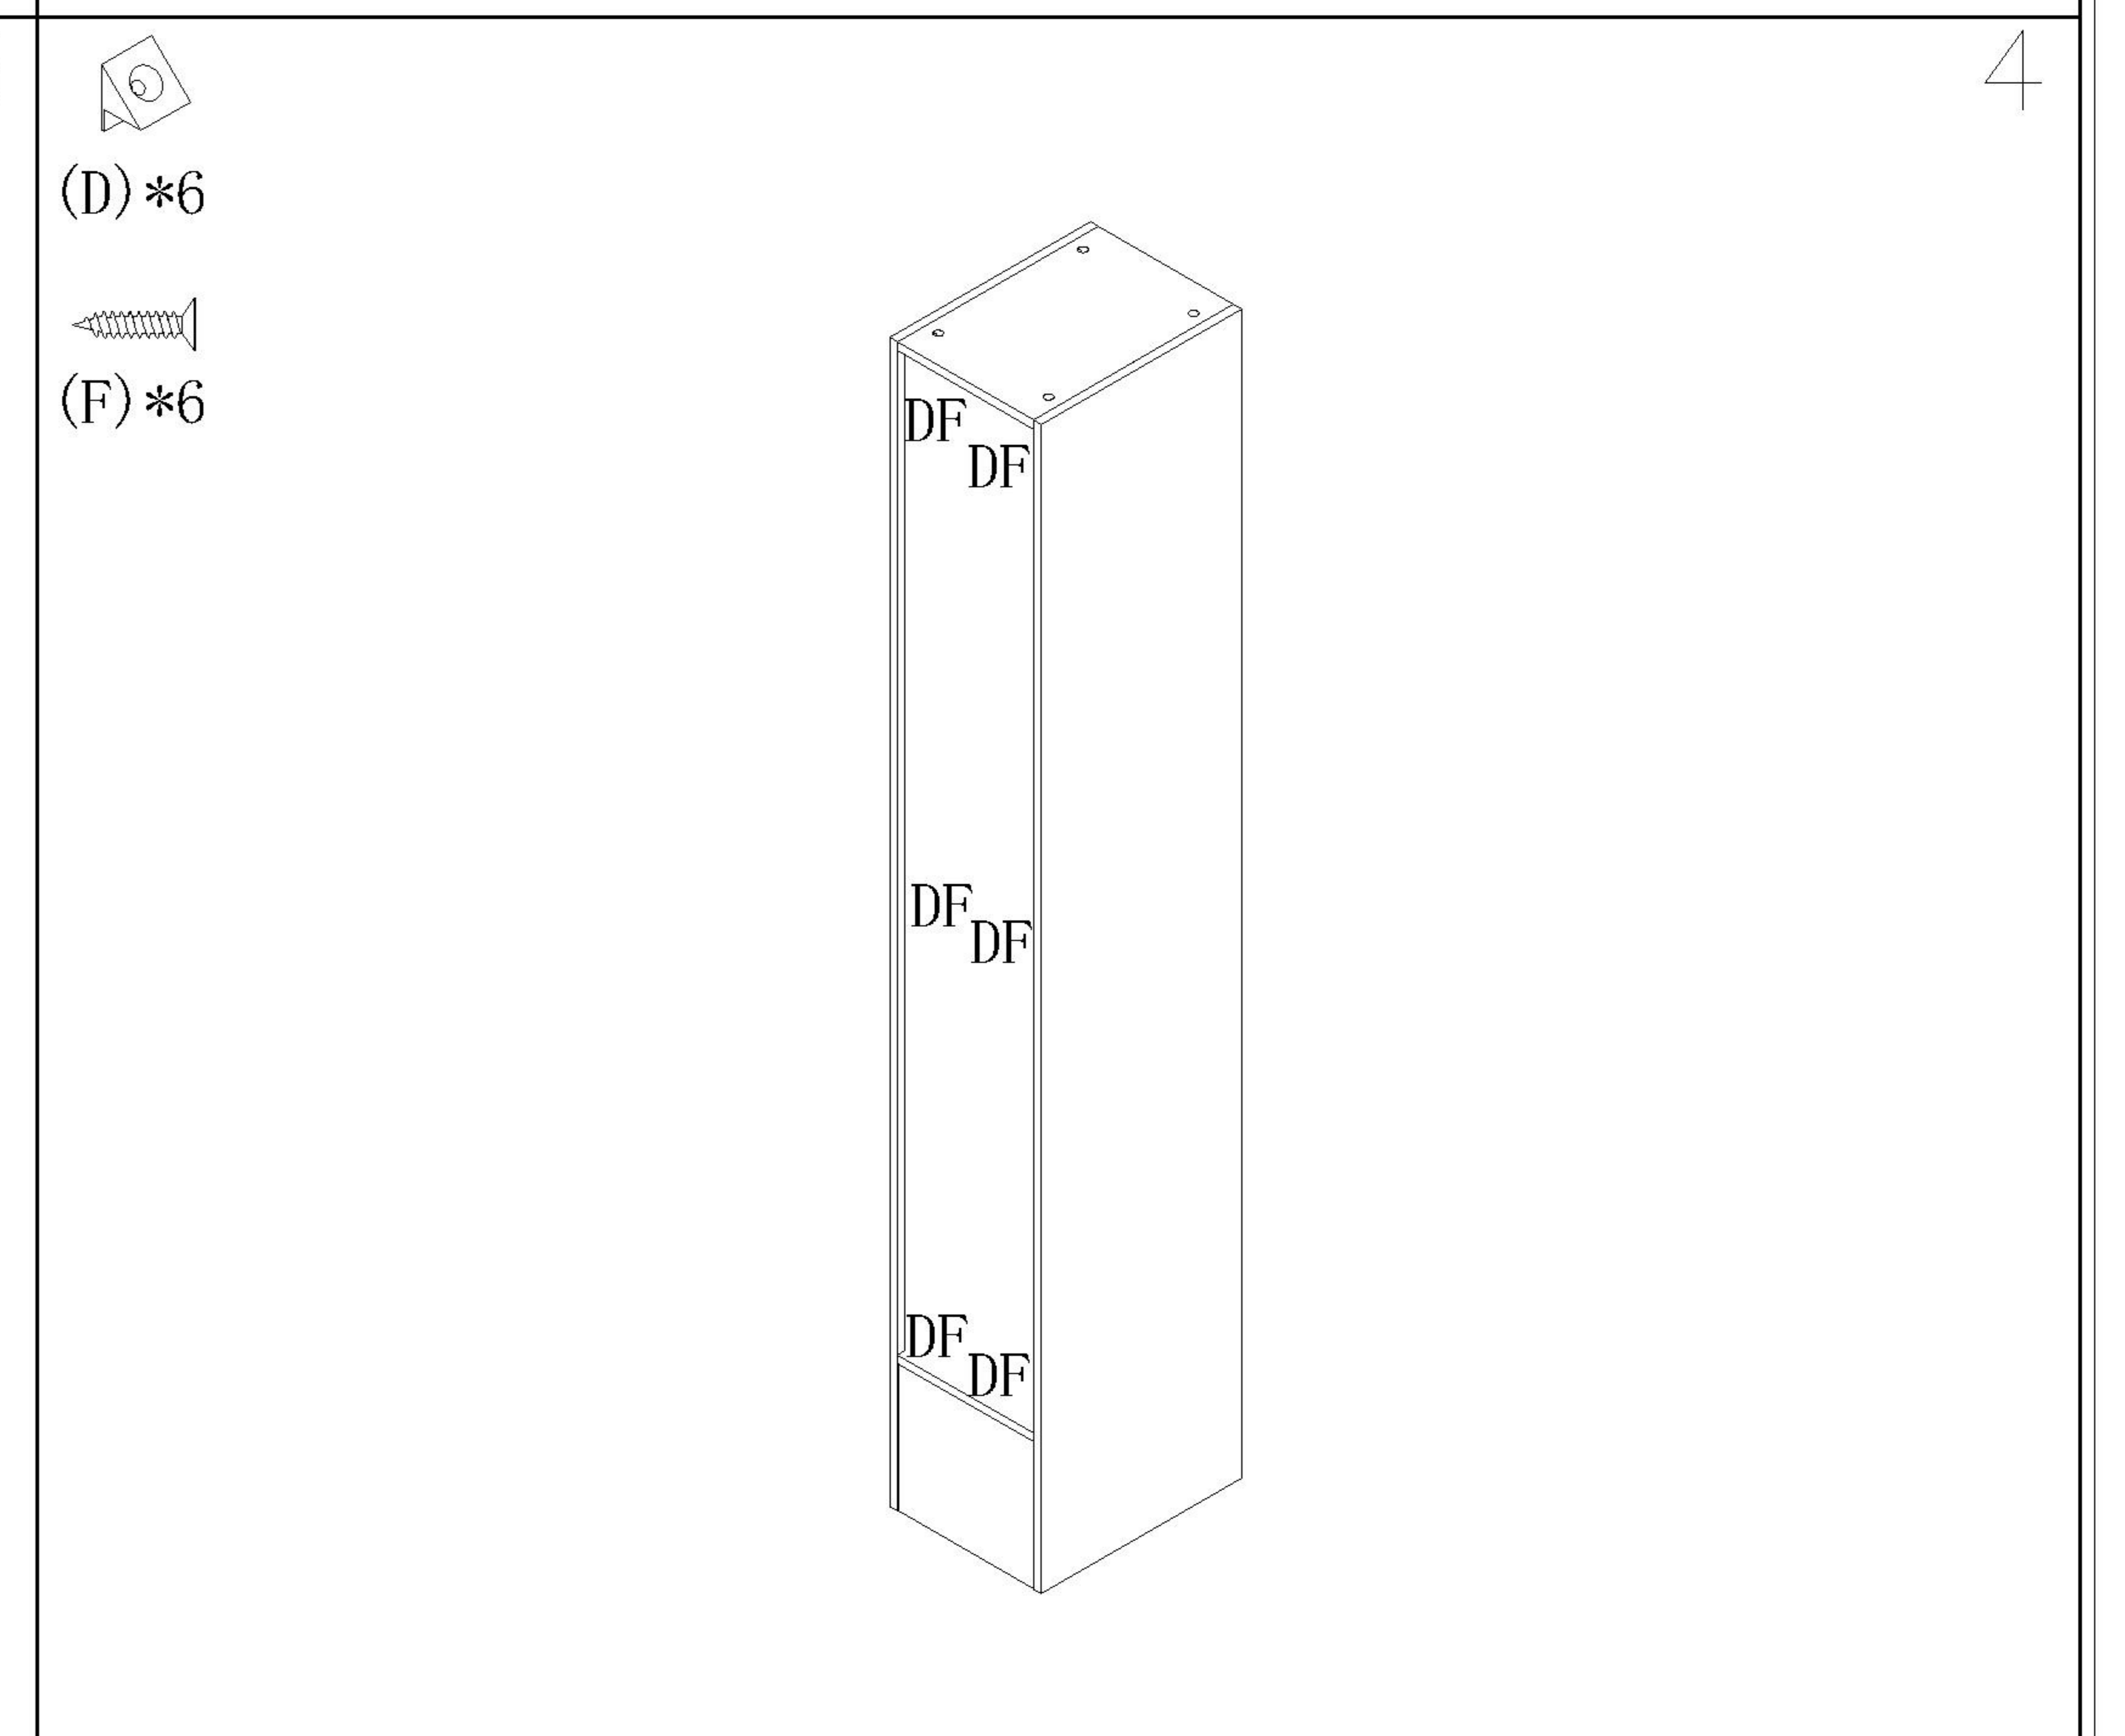

OV1G-C

安装方法/  
Installation method

二合一  
two-in-one

背板扣  
Back Plate Buckle-White

安装方法/  
Installation method

5  
←→  
(J)\*4

温馨提示：  
安装完成后，与要组合柜子在合适的位置用五金J锁紧  
Tips:  
After installation, lock the cabinet in place with hardware J