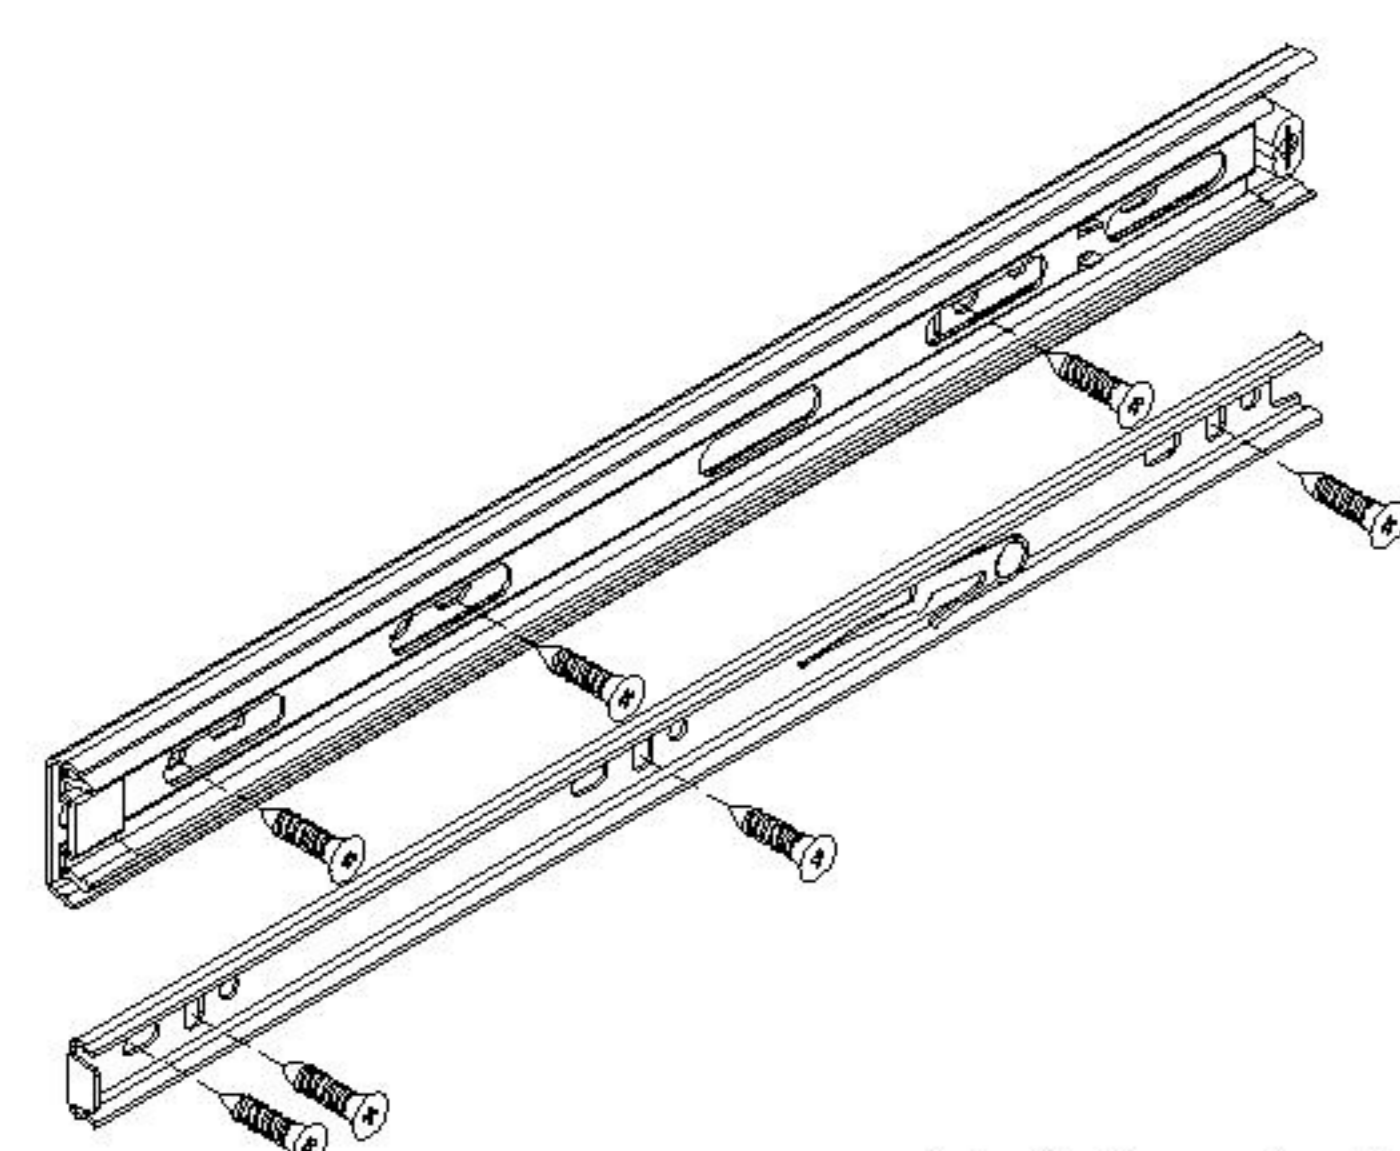

LINSY 林氏家居

五金表/Hardware list

部件表/Parts List

安装示意图/Assembly Instruction

产品名称 Model NO.	RS1L-A
产品规格 Specification	1200*600*365mm
安装工具 Tool	安装人数 Installer
	

 (A)*12 M8螺母 Nut-(M8)	 (B)*6 M8*340螺杆 screw-(M8*340)				

编号NO.	名称Name	规格Specification	数量QTY	材质Material
①	顶板 Top board	1200*600*36mm	1	三胺板+超晶石 Melamine
②	立柱 Column	180.5*325*144mm	2	三胺板 Melamine

RS1L-A

安装方法/
Installation method

二合一/2 in 1

塑料螺母 Plastic nut

阀门开关(下压为开)
Valve switch (press down to open)

三节滚珠导轨-14"
Three Section Ball Guide-14"