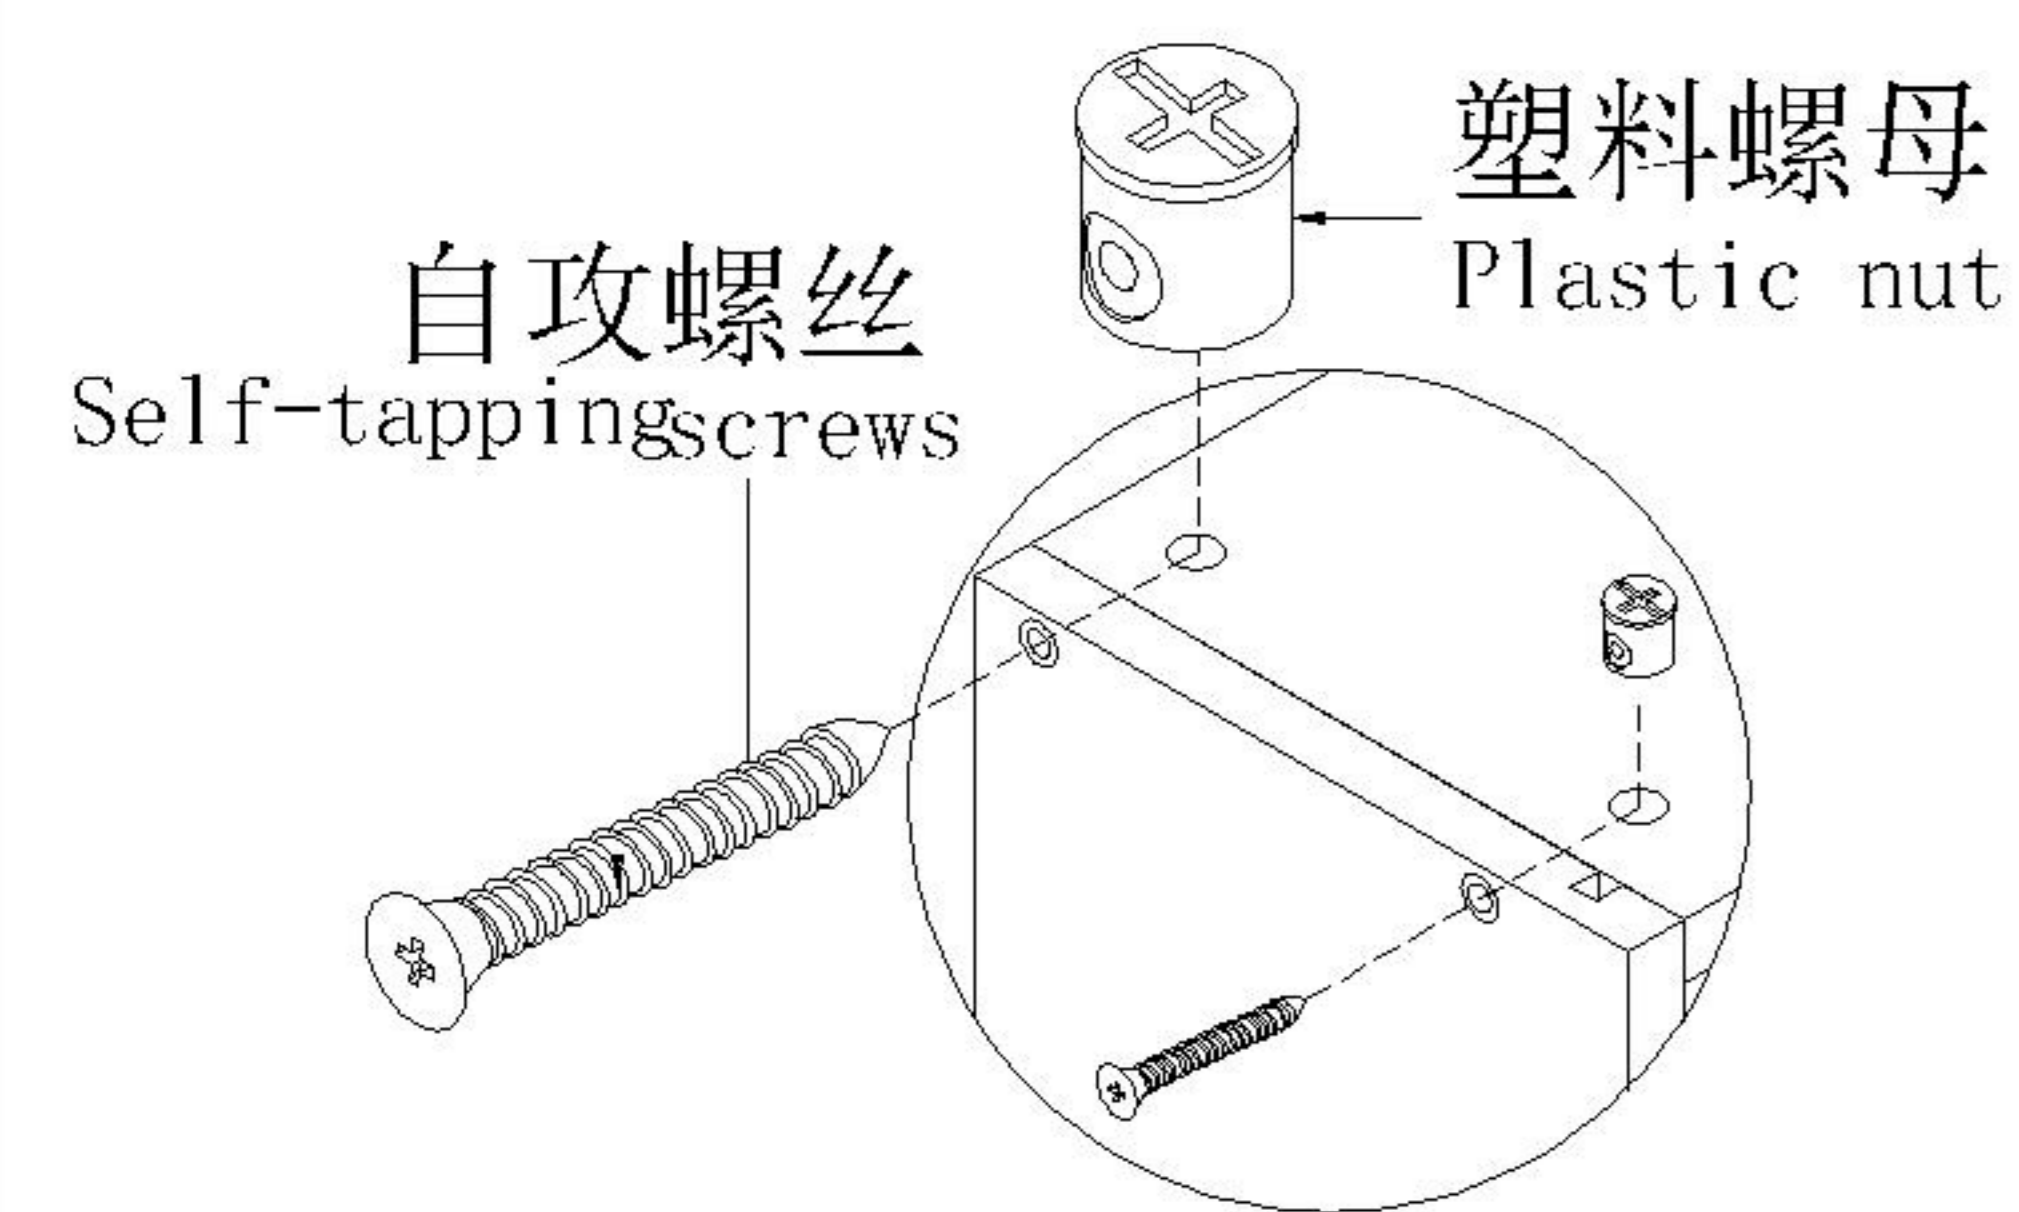

LINSY 林氏家居

五金表/Hardware list

部件表/Parts List

安装示意图/Assembly Instruction

产品名称 Model NO.	RS1L-A
产品规格 Specification	1200*600*365mm
安装工具 Tool	安装人数 Installer
	

 (A)*12 M8螺母 Nut-(M8)	 (B)*6 M8*340螺杆 screw-(M8*340)				

编号NO.	名称Name	规格Specification	数量QTY	材质Material
①	顶板 Top board	1200*600*36mm	1	三胺板+超晶石 Melamine
②	立柱 Column	180.5*325*144mm	2	三胺板 Melamine

RS1L-A

安装方法/
Installation method

二合一/2 in 1

塑料螺母 Plastic nut

阀门开关(下压为开)
Valve switch (press down to open)

三节滚珠导轨-14"
Three Section Ball Guide-14"