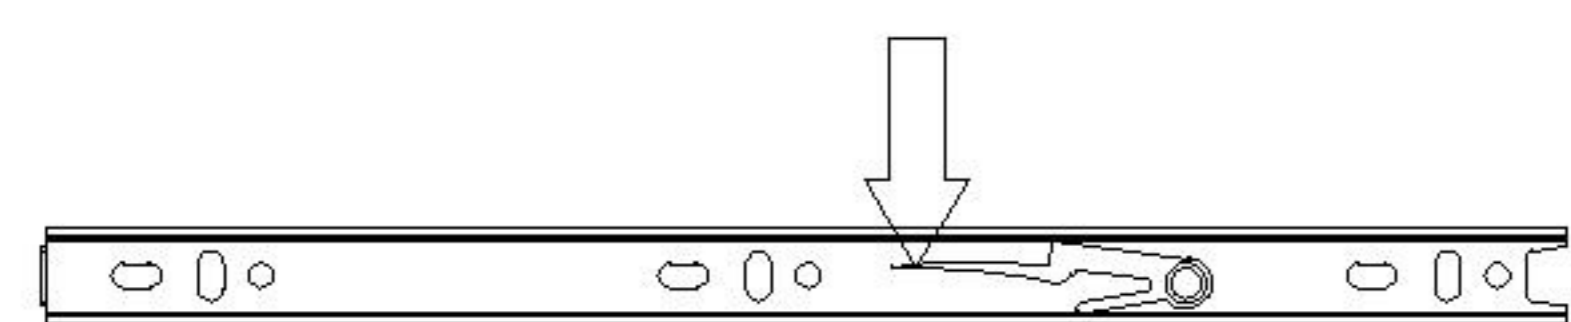

LINSY 林氏家居

五金表/Hardware list

部件表/Parts List

安装示意图/Assembly Instruction

产品名称 Model NO.	RS1L-A
产品规格 Specification	1200*600*365mm
安装工具 Tool	安装人数 Installer
	

 (A)*12 M8螺母 Nut-(M8)	 (B)*6 M8*340螺杆 screw-(M8*340)				

编号NO.	名称Name	规格Specification	数量QTY	材质Material
①	顶板 Top board	1200*600*36mm	1	三胺板+超晶石 Melamine
②	立柱 Column	180.5*325*144mm	2	三胺板 Melamine

RS1L-A

安装方法/
Installation method

二合一/2 in 1

塑料螺母 Plastic nut

阀门开关(下压为开)
Valve switch (press down to open)

三节滚珠导轨-14"
Three Section Ball Guide-14"