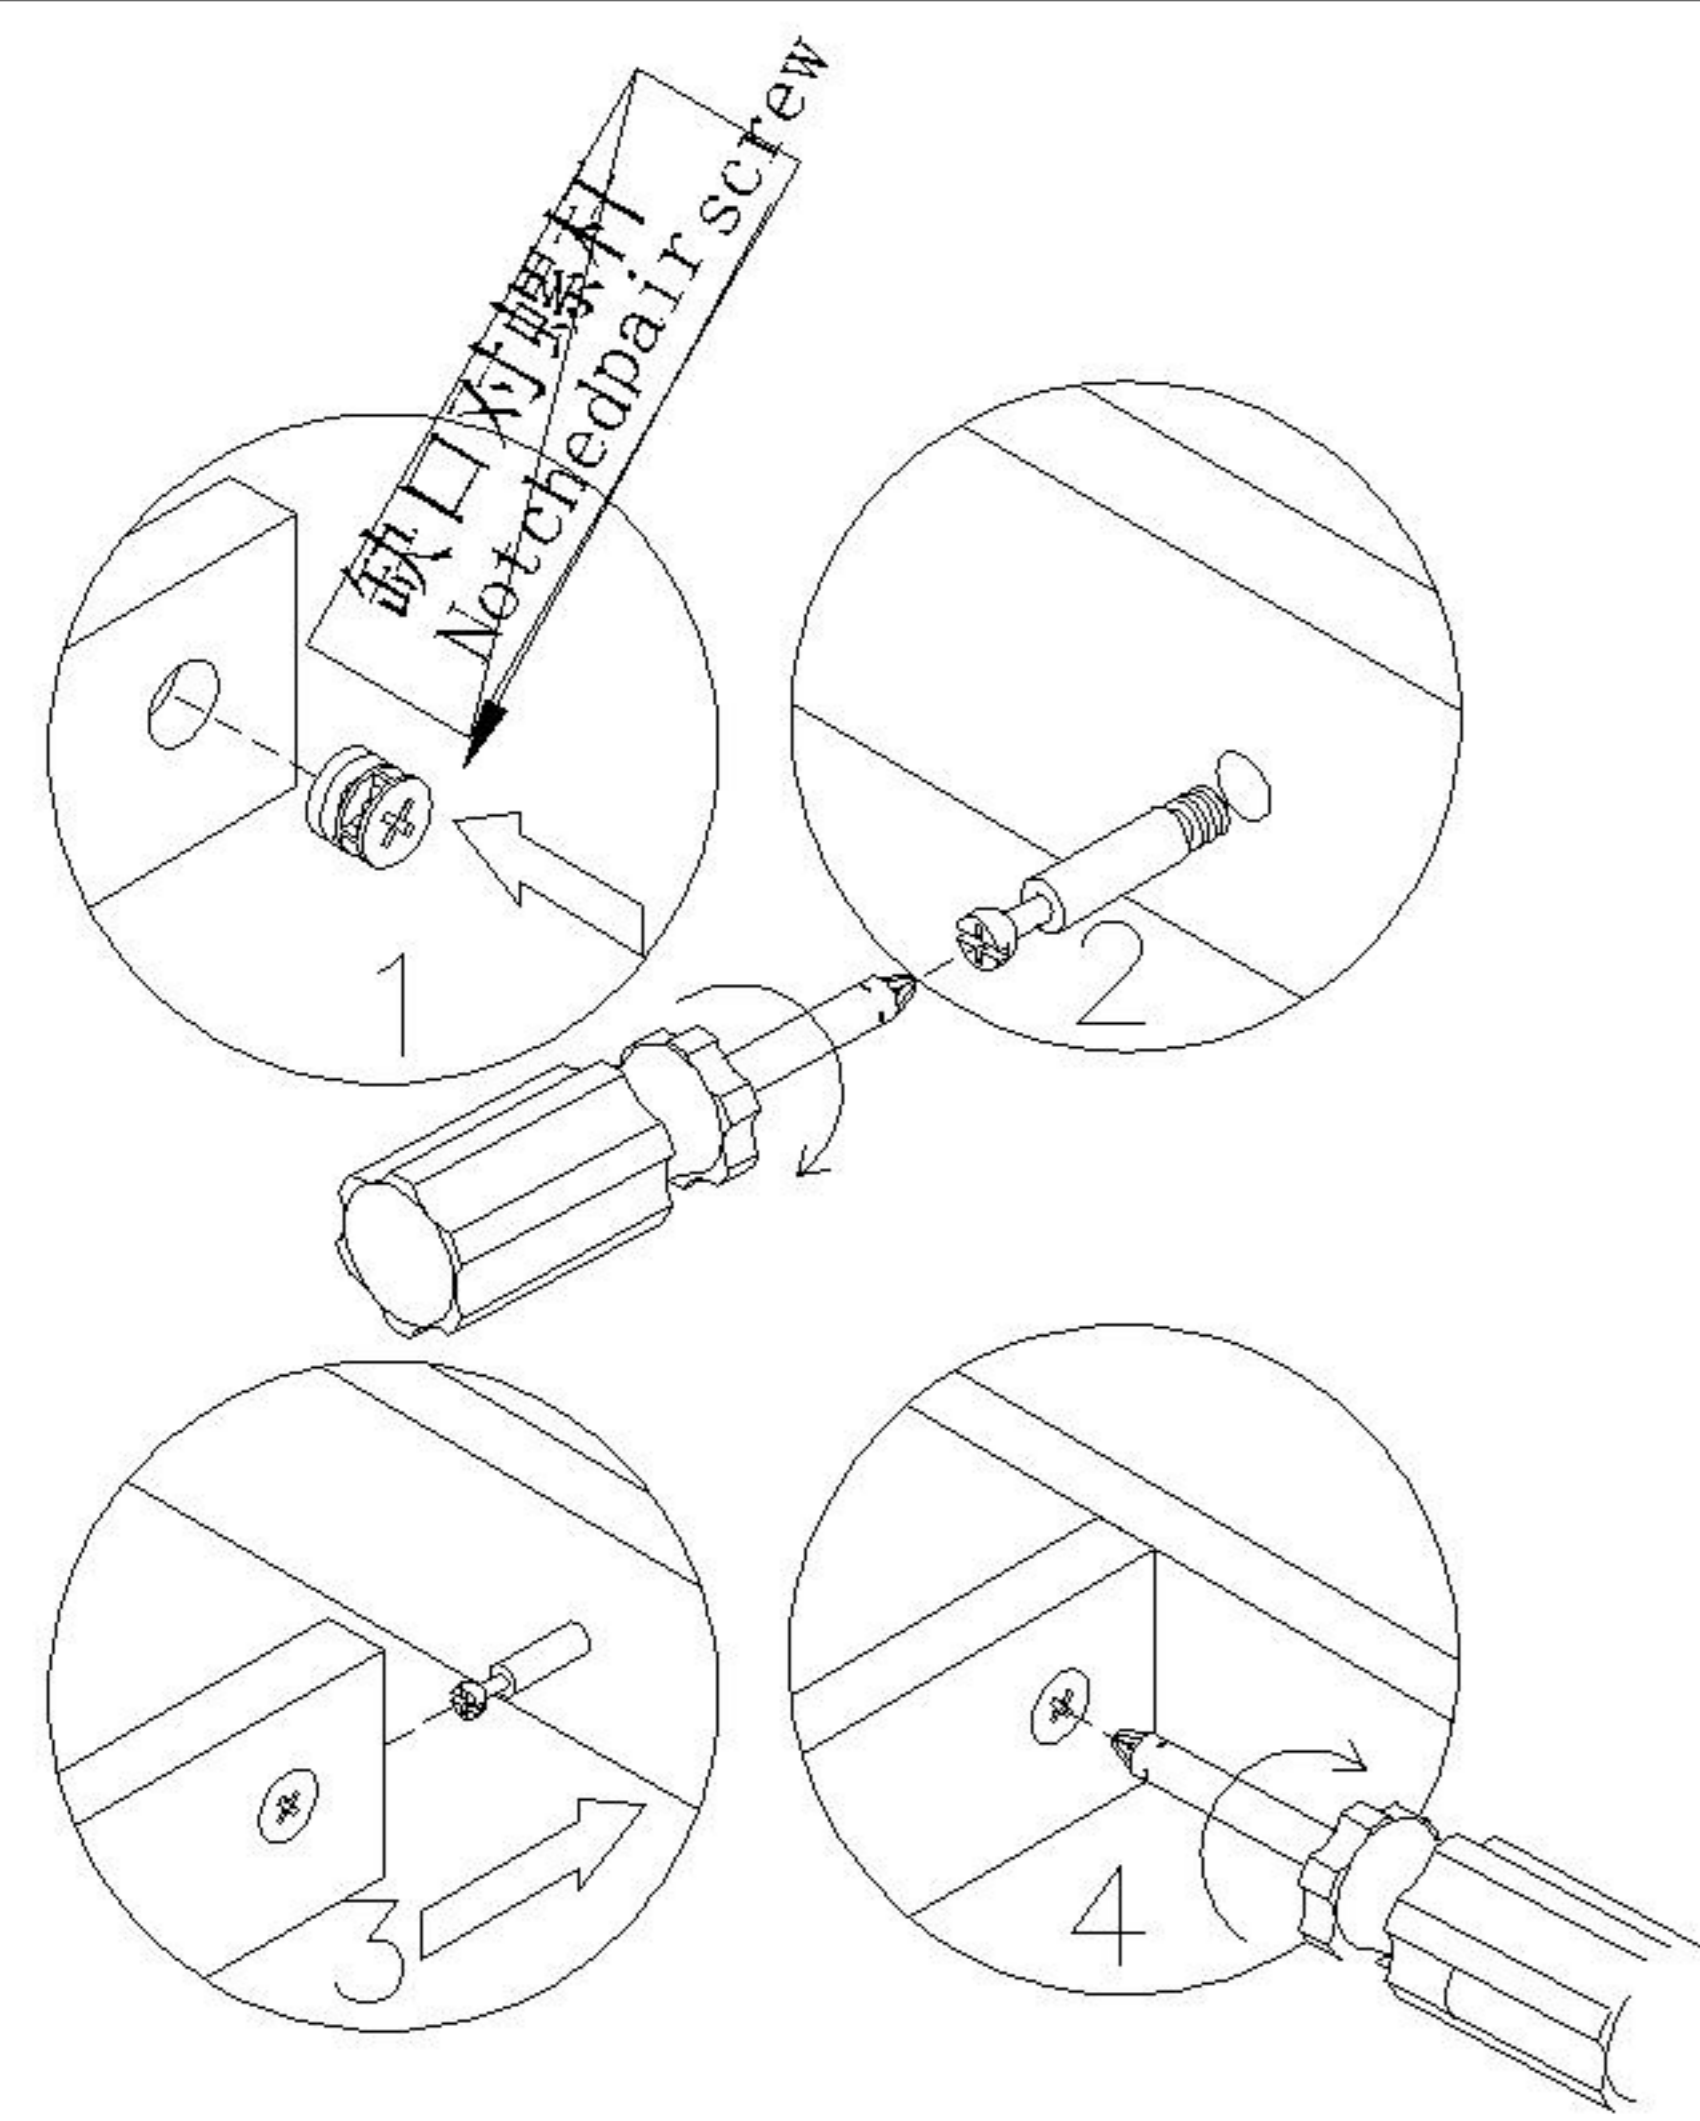

LINSY 林氏家居

五金表/Hardware list

部件表/Parts List

安装示意图/Assembly Instruction

产品名称 Model NO.	RS1L-A
产品规格 Specification	1200*600*365mm
安装工具 Tool	安装人数 Installer
	

 (A)*12 M8螺母 Nut-(M8)	 (B)*6 M8*340螺杆 screw-(M8*340)				

编号NO.	名称Name	规格Specification	数量QTY	材质Material
①	顶板 Top board	1200*600*36mm	1	三胺板+超晶石 Melamine
②	立柱 Column	180.5*325*144mm	2	三胺板 Melamine

RS1L-A

安装方法/
Installation method

二合一/2 in 1

塑料螺母 Plastic nut

阀门开关(下压为开)
Valve switch (press down to open)

三节滚珠导轨-14"
Three Section Ball Guide-14"