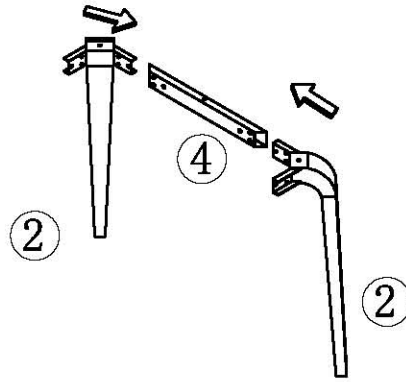

### 安装示意图/Assembly Instruction

产品名称 Model NO.	LH134R1-A 1.4米/M LH134R2-A 1.4米/M
产品规格 Specification	1400*800*750
安装工具 Tool	安装人数 Installer

(A) *28 平头内六角螺杆M6*16 Flat head hexagon socket screw	(B) *28 垫片φ8*20*2.0 M8 pad	(C) *1 内六角扳手5mm Wrench-(5mm)	(D) *8 M6带牙吸盘 M6 toothed suction cup

编号NO.	名称Name	规格 Specification	数量QTY	材质Material
①	面板 Top panel	1400*800*20	1	玻璃+三聚胺板 Glass + Triamine plate
②	脚架 Tripod	200*205*740	4	黑碳钢 Black carbon steel
③	长横杆 Long cross bar	975*50*65	2	
④	短横杆 Short cross bar	455*50*25	2	

LH134R1-A 1.4米/M  
LH134R2-A 1.4米/M

安装方法/Installation method

(A)\*12

(B)\*12

(C)\*1

1

×2

(A)\*12

(B)\*12

(C)\*1

(D)\*10

2

LH134R1-A 1.4米/M  
LH134R2-A 1.4米/M

安装方法/Installation method

3

4