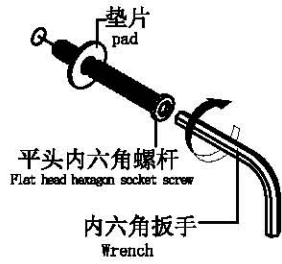

LH134R1-A 1.4米/M
LH134R2-A 1.4米/M

安装方法/Installation method

(A)*12

(B)*12

(C)*1

1