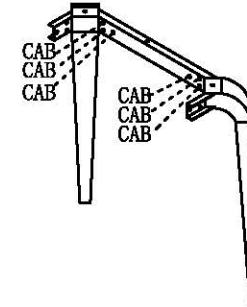

编号NO.	名称Name	规格 Specification	数量QTY	材质Material
①	面板 Top panel	1400*800*20	1	玻璃+三聚胺板 Glass + Triamine plate
②	脚架 Tripod	200*205*740	4	黑碳钢 Black carbon steel
③	长横杆 Long cross bar	975*50*65	2	
④	短横杆 Short cross bar	455*50*25	2	

LH134R1-A 1.4米/M  
LH134R2-A 1.4米/M

安装方法/Installation method

(A)\*12

(B)\*12

(C)\*1

1

×2

(A)\*12

(B)\*12

(C)\*1

(D)\*10

2

LH134R1-A 1.4米/M  
LH134R2-A 1.4米/M

安装方法/Installation method

3

4