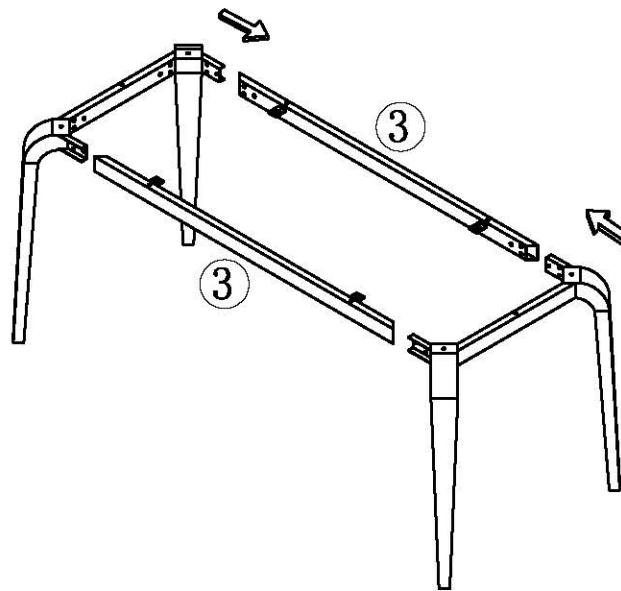

编号NO.	名称Name	规格 Specification	数量QTY	材质Material
①	面板 Top panel	1400*800*20	1	玻璃+三聚胺板 Glass + Triamine plate
②	脚架 Tripod	200*205*740	4	黑碳钢 Black carbon steel
③	长横杆 Long cross bar	975*50*65	2	
④	短横杆 Short cross bar	455*50*25	2	

LH134R1-A 1.4米/M  
LH134R2-A 1.4米/M

安装方法/Installation method

(A)\*12

(B)\*12

(C)\*1

1

×2

(A)\*12

(B)\*12

(C)\*1

(D)\*10

2

LH134R1-A 1.4米/M  
LH134R2-A 1.4米/M

安装方法/Installation method

3

4