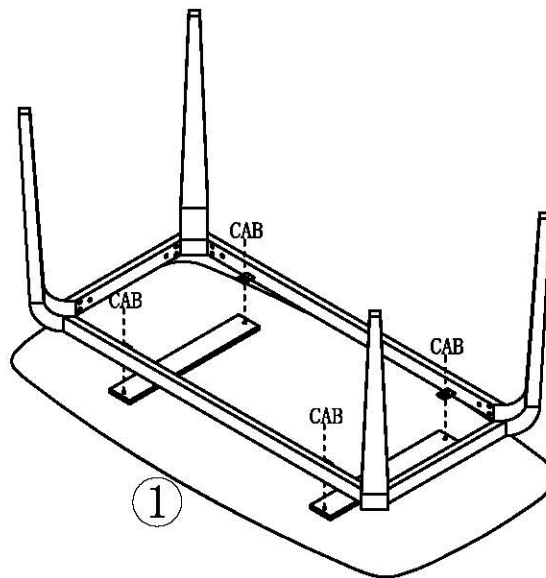

编号NO.	名称Name	规格 Specification	数量QTY	材质Material
①	面板 Top panel	1400*800*20	1	玻璃+三聚胺板 Glass + Triamine plate
②	脚架 Tripod	200*205*740	4	黑碳钢 Black carbon steel
③	长横杆 Long cross bar	975*50*65	2	
④	短横杆 Short cross bar	455*50*25	2	

LH134R1-A 1.4米/M  
LH134R2-A 1.4米/M

安装方法/Installation method

(A)\*12

(B)\*12

(C)\*1

1

×2

(A)\*12

(B)\*12

(C)\*1

(D)\*10

2

LH134R1-A 1.4米/M  
LH134R2-A 1.4米/M

安装方法/Installation method

3

4