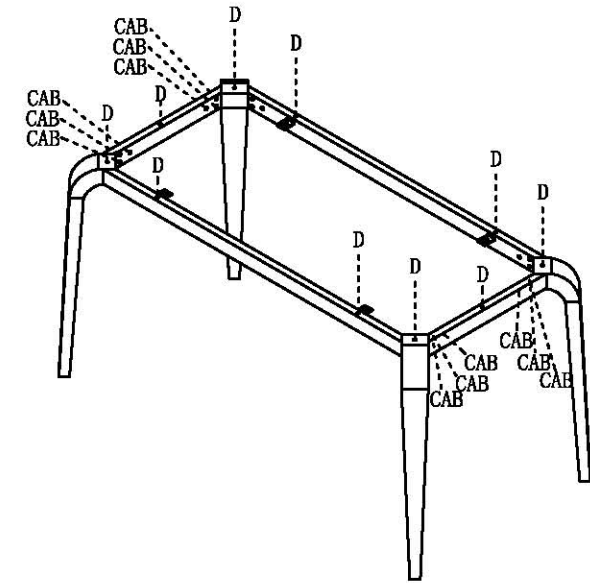

编号NO.	名称Name	规格 Specification	数量QTY	材质Material
①	面板 Top panel	1400*800*20	1	玻璃+三聚胺板 Glass + Triamine plate
②	脚架 Tripod	200*205*740	4	黑碳钢 Black carbon steel
③	长横杆 Long cross bar	975*50*65	2	
④	短横杆 Short cross bar	455*50*25	2	

LH134R1-A 1.4米/M  
LH134R2-A 1.4米/M

安装方法/Installation method

(A)\*12

(B)\*12

(C)\*1

1

×2

(A)\*12

(B)\*12

(C)\*1

(D)\*10

2

LH134R1-A 1.4米/M  
LH134R2-A 1.4米/M

安装方法/Installation method

3

4