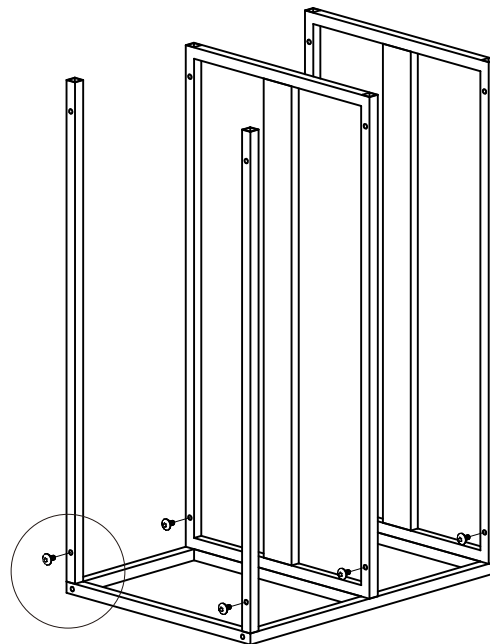

NEWTON - SHOE RACK

			✓
①	2	670 x 330 x 15	
②	2	450 x 330 x 60	
③	2	670 x 15 x 15	

A x 12

M6x12 mm

B x 1

4 mm

C x 6

Ø12x5 mm

1

2

3

4

A x 6	B x 1
	
M6x12 mm	4 mm

5

6