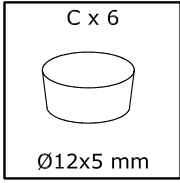

NEWTON - SHOE RACK

			✓
①	2	670 x 330 x 15	
②	2	450 x 330 x 60	
③	2	670 x 15 x 15	

A x 12

M6x12 mm

B x 1

4 mm

C x 6

Ø12x5 mm

1

2

3

4

A x 6	B x 1
	
M6x12 mm	4 mm

5

6