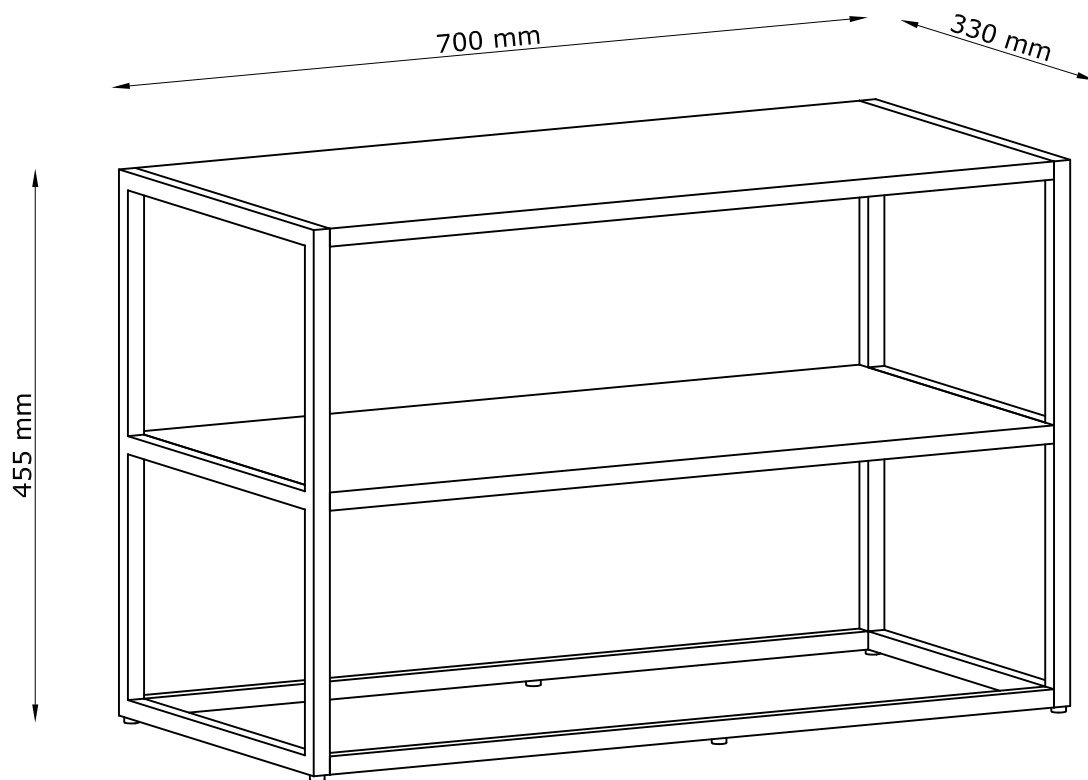

NEWTON - SHOE RACK

			✓
①	2	670 x 330 x 15	
②	2	450 x 330 x 60	
③	2	670 x 15 x 15	

A x 12

M6x12 mm

B x 1

4 mm

C x 6

Ø12x5 mm

1

2

3

4

A x 6	B x 1
	
M6x12 mm	4 mm

5

6