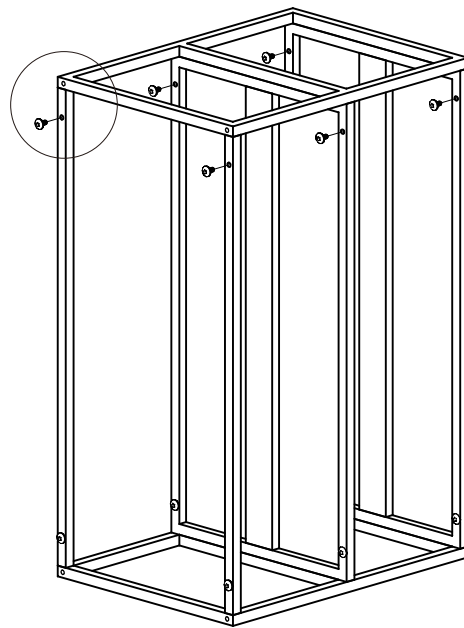

NEWTON - SHOE RACK

			✓
①	2	670 x 330 x 15	
②	2	450 x 330 x 60	
③	2	670 x 15 x 15	

A x 12

M6x12 mm

B x 1

4 mm

C x 6

Ø12x5 mm

1

2

3

4

A x 6	B x 1
	
M6x12 mm	4 mm

5

6