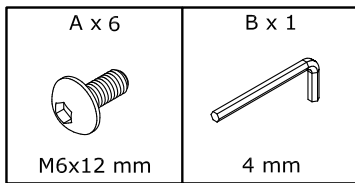

NEWTON - SHOE RACK

			✓
①	2	670 x 330 x 15	
②	2	450 x 330 x 60	
③	2	670 x 15 x 15	

A x 12

M6x12 mm

B x 1

4 mm

C x 6

Ø12x5 mm

1

2

3

4

A x 6	B x 1
	
M6x12 mm	4 mm

5

6